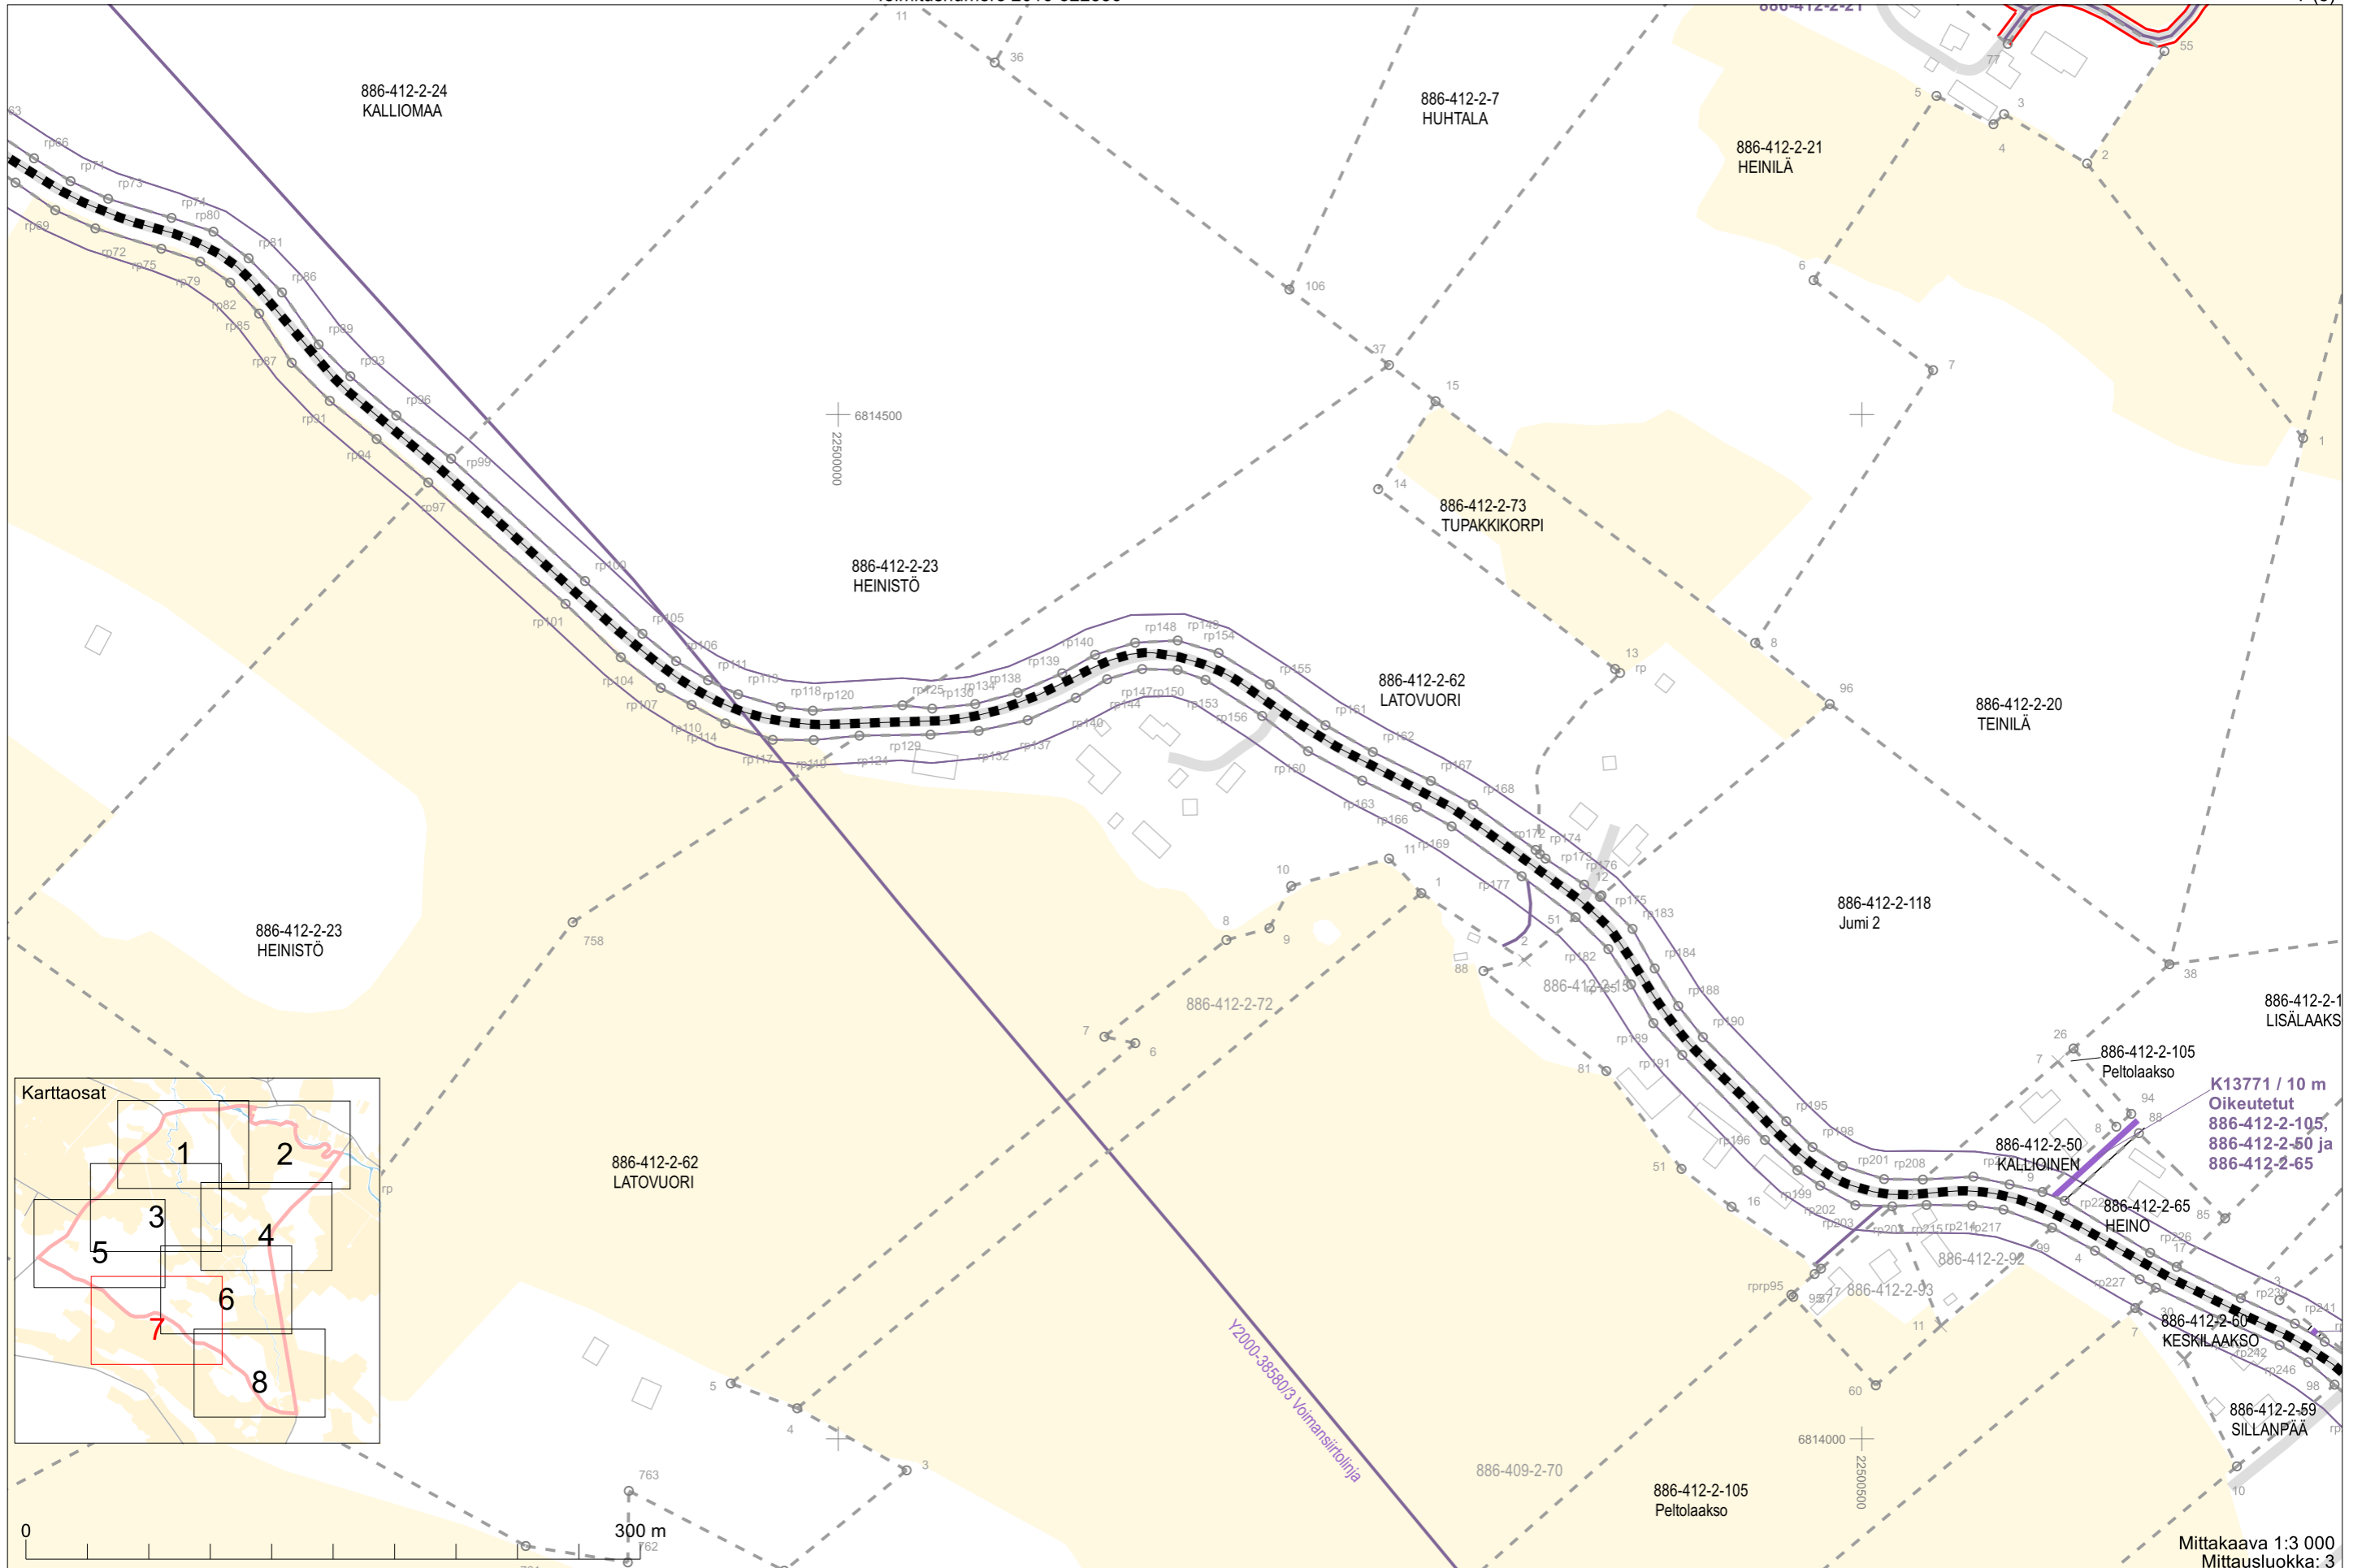

Mittakaava 1:3 000
Mittausluokka: 3

Koordinaattijärjestelmä: ETRS-GKn/peruskoordinaatisto

K13771 / 10 m
Oikeudetut
886-412-2-105,
886-412-2-60 ja
886-412-2-65

Mittakaava 1:3 000
Mittausluokka: 3