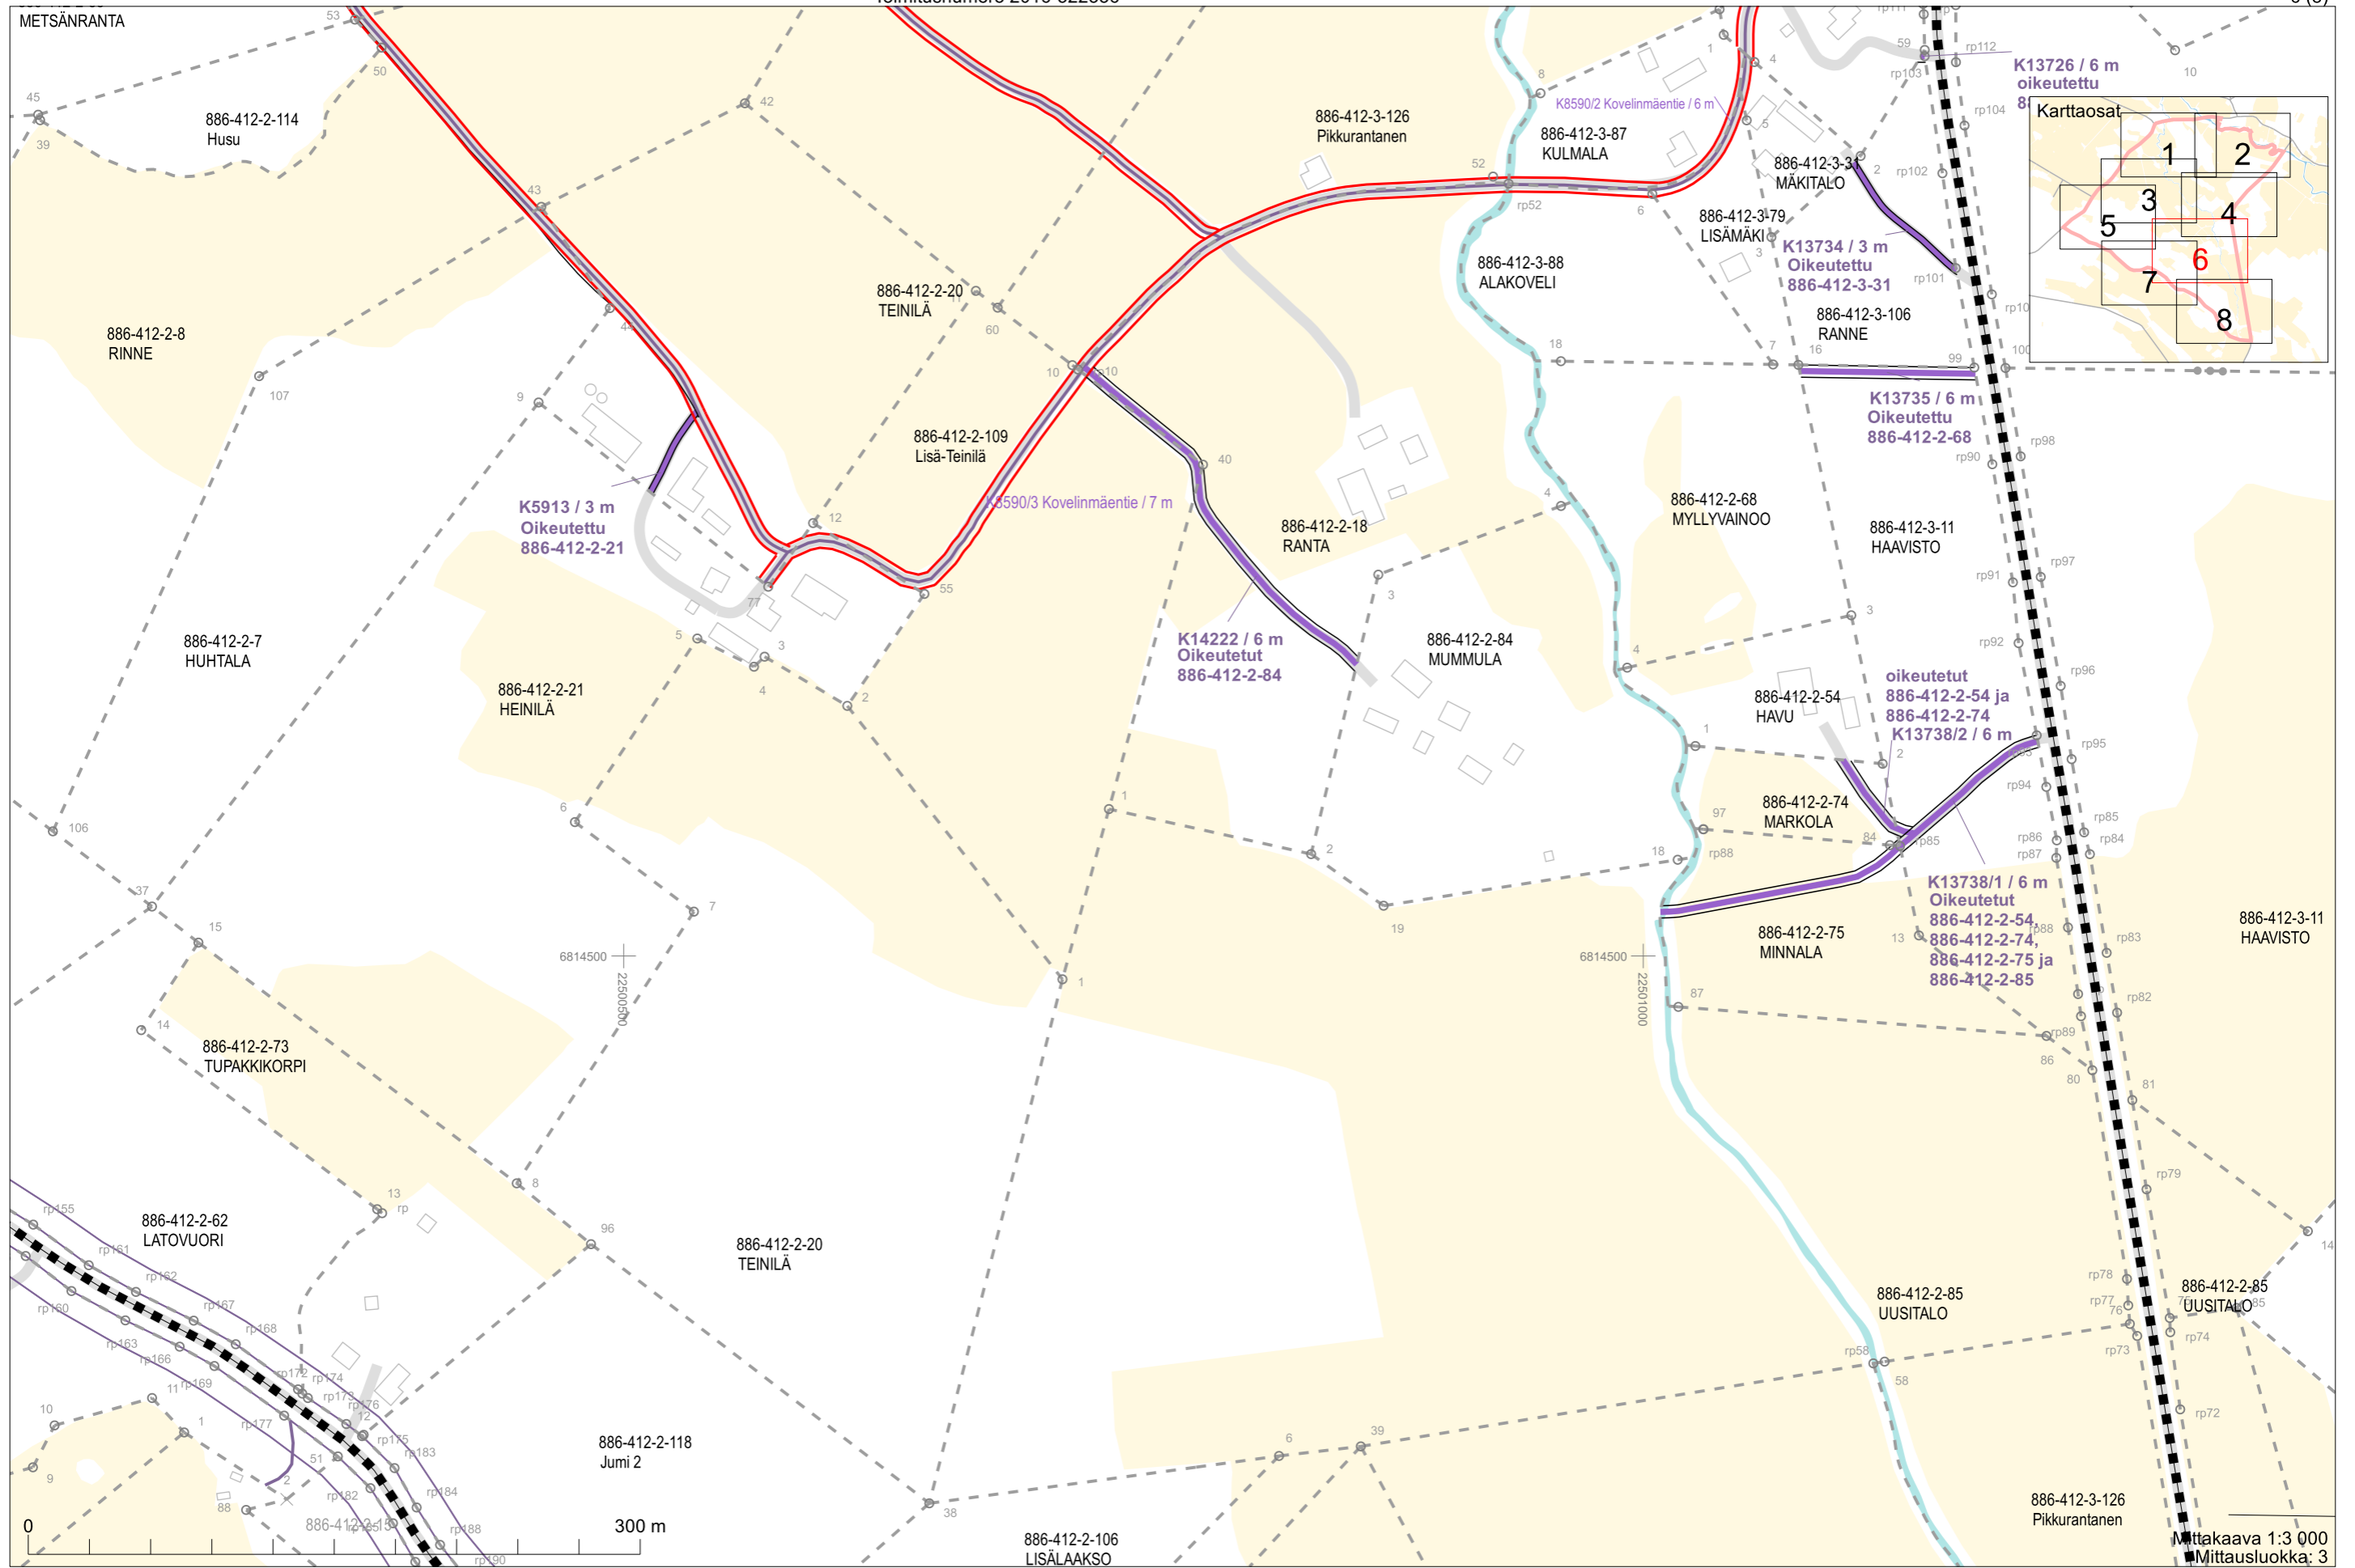

Mittakaava 1:3 000
Mittausluokka: 3

Koordinaattijärjestelmä: ETRS-GKn/peruskoordinaatisto

K13771 / 10 m
Oikeudetut
886-412-2-105,
886-412-2-60 ja
886-412-2-65

Mittakaava 1:3 000
Mittausluokka: 3