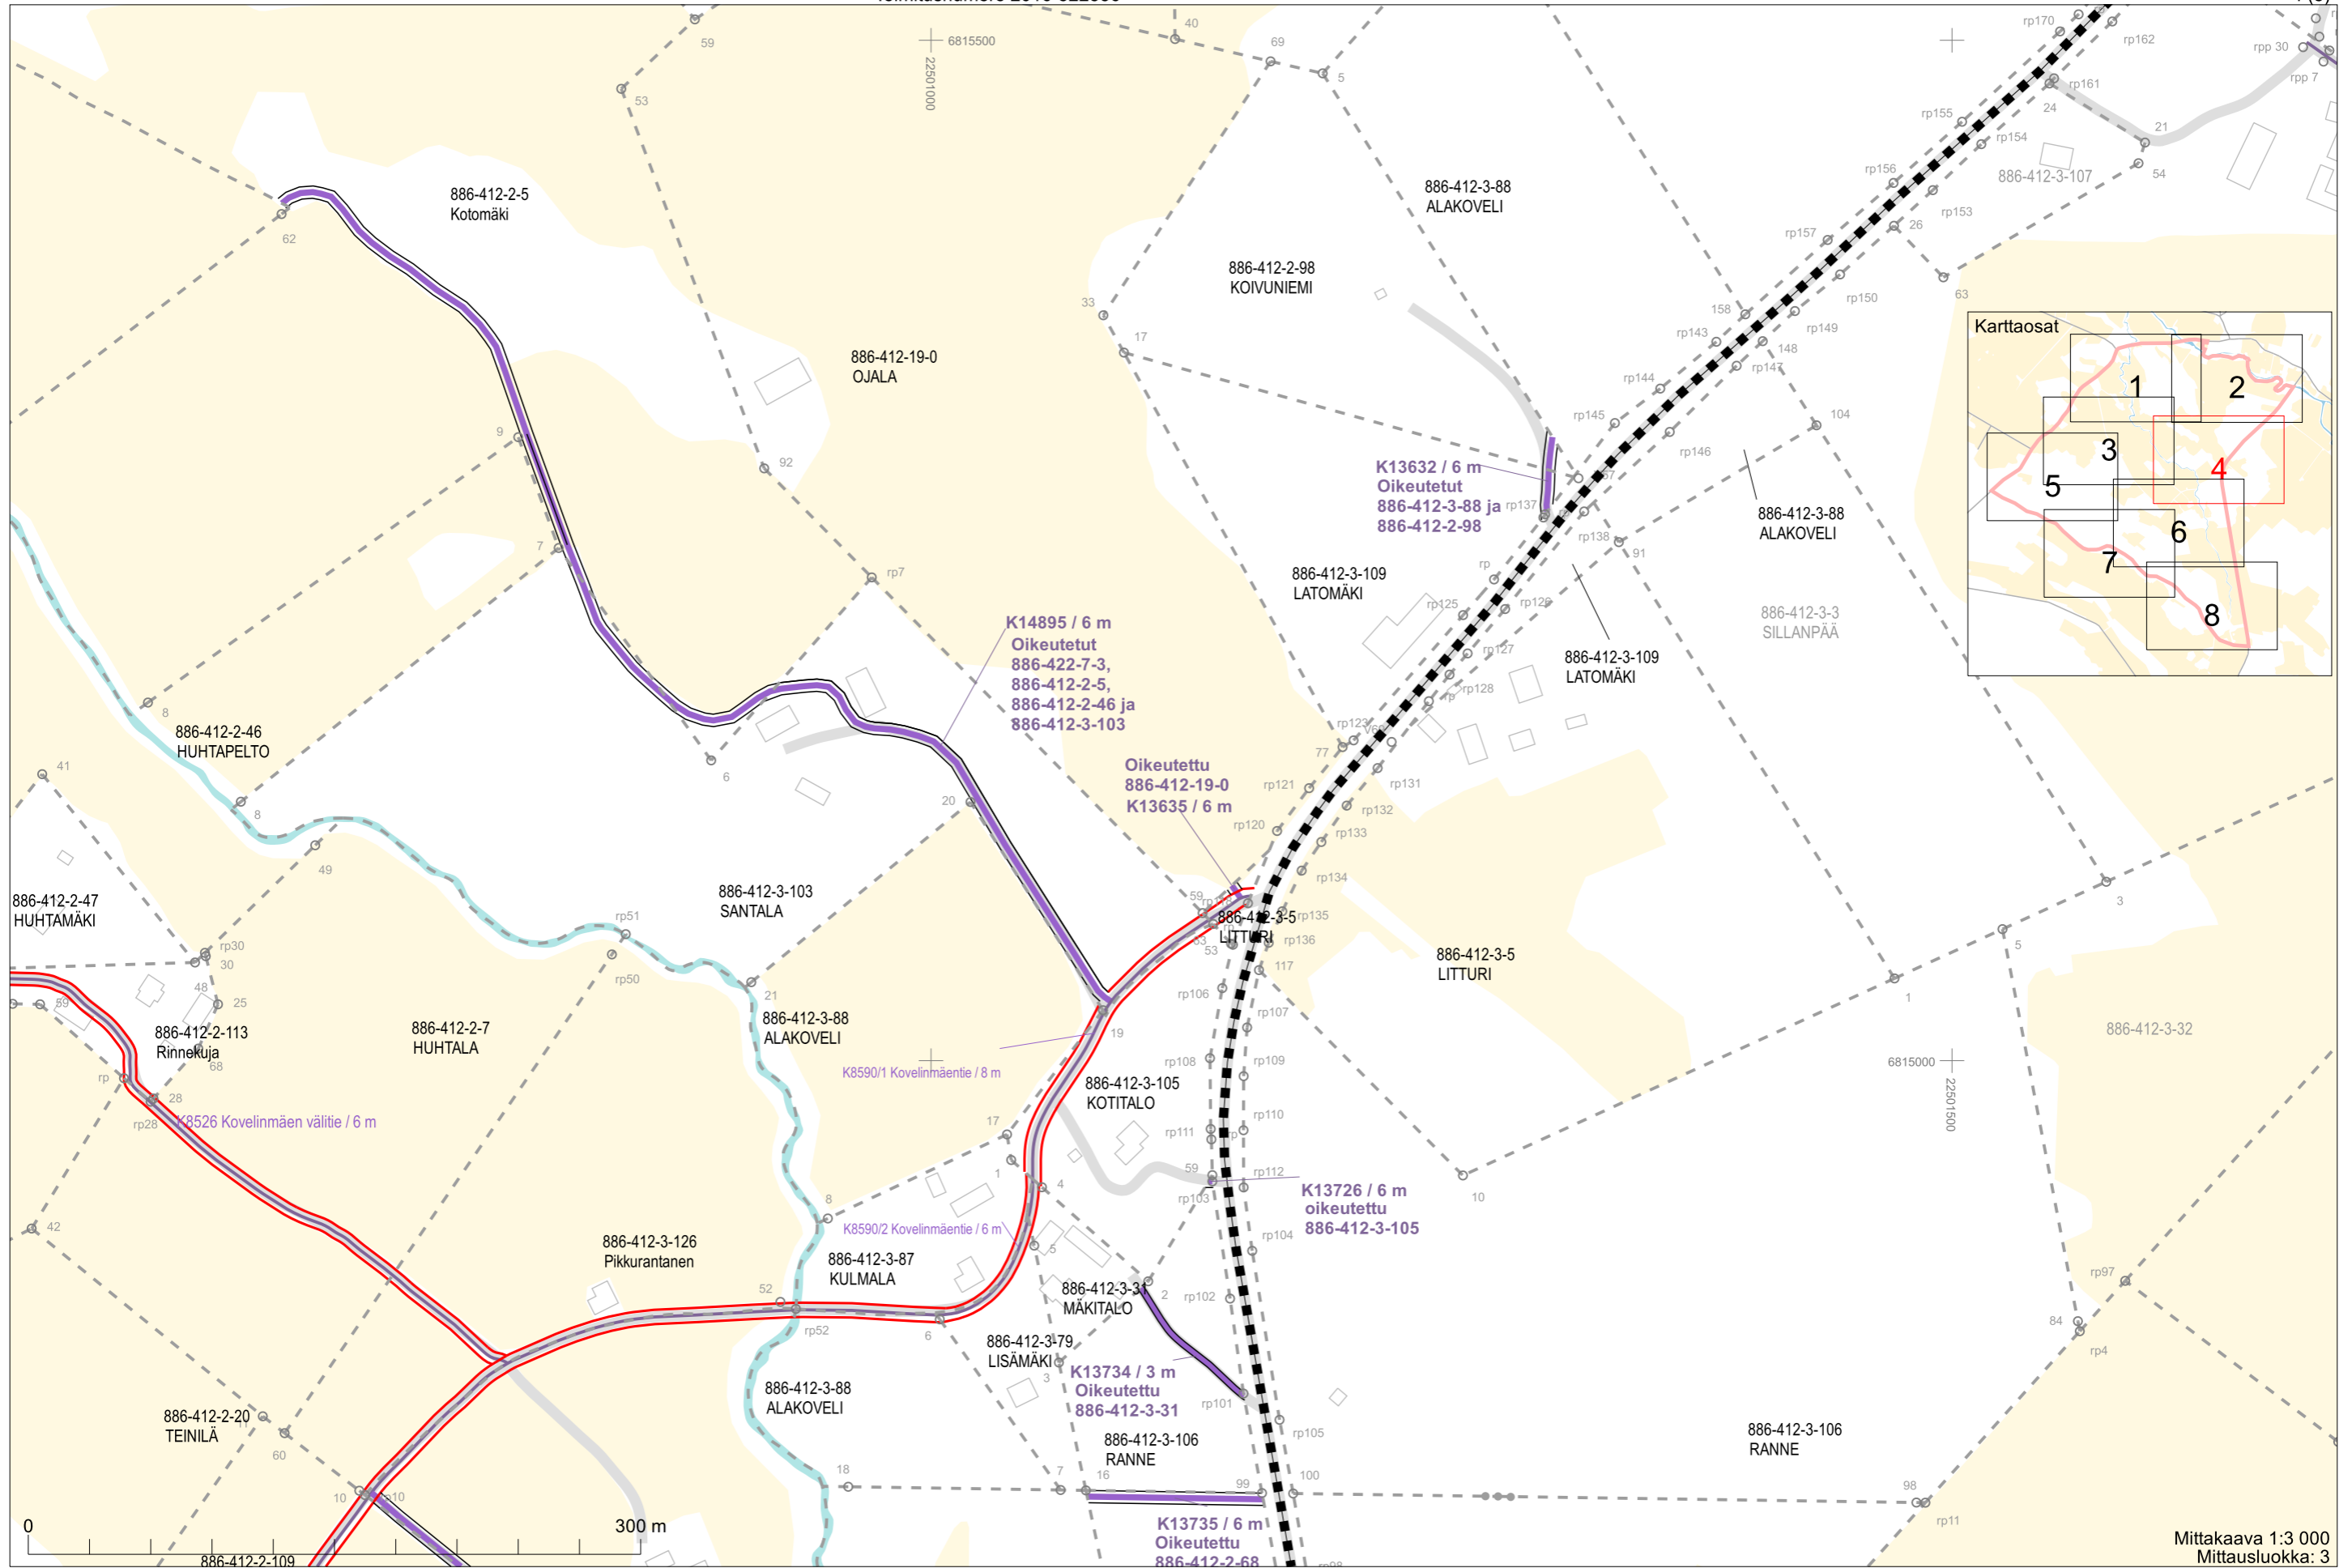

Mittakaava 1:3 000
Mittausluokka: 3

Koordinaattijärjestelmä: ETRS-GKn/peruskoordinaatisto

K13771 / 10 m
Oikeudetut
886-412-2-105,
886-412-2-60 ja
886-412-2-65

Mittakaava 1:3 000
Mittausluokka: 3