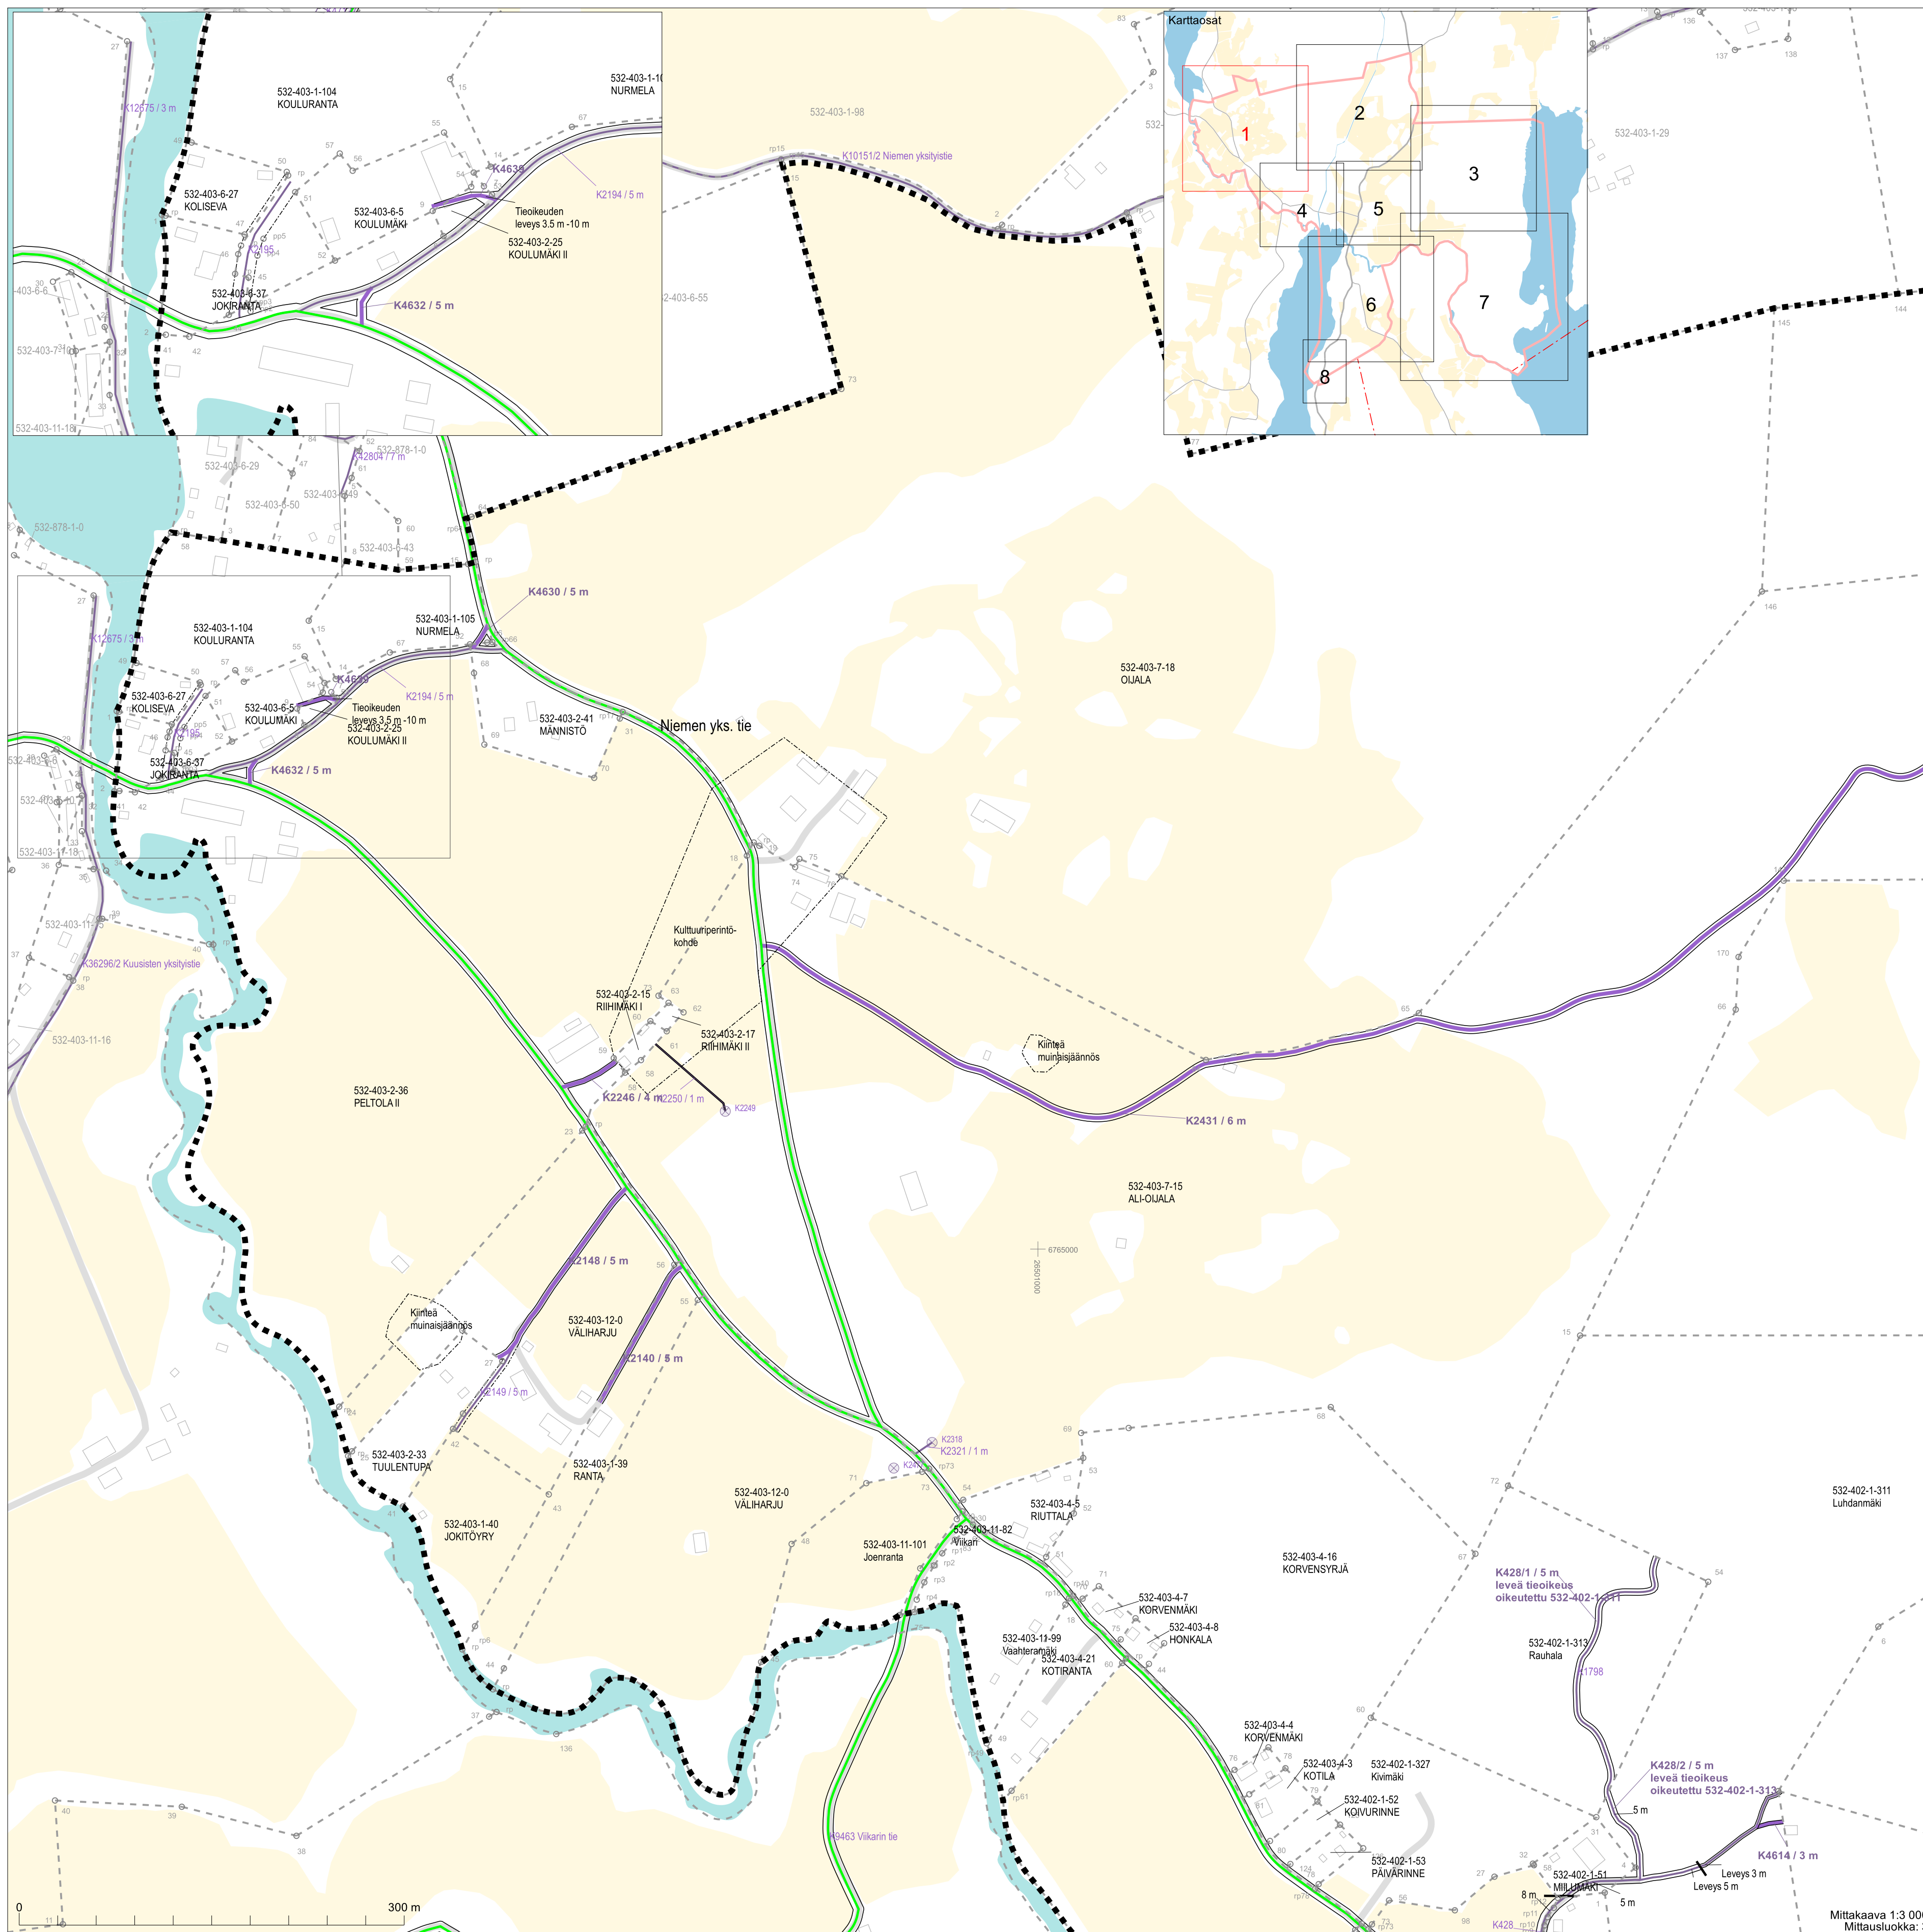

# JÄRJESTELYSUUNNITELMA (LUONNOS 22.2.2024)

Toimituskartta  
Toimitusnumero 2024-728263

MMLm/259/33/2024  
1 (8)

Koordinaattijärjestelmä: ETRS-GKN/peruskkoordinaatisto

Mittakaava 1:3 000  
Mittausluokka: 3

Mittakaava 1:2 000  
Mittausluokka: 3

Koordinaattijärjestelmä: ETRS-GKN/peruskoordinaatisto

Mittakaava 1:2 000  
Mittausluokka: 3

Koordinaattijärjestelmä: ETRS-GKn/peruskoordinaatisto