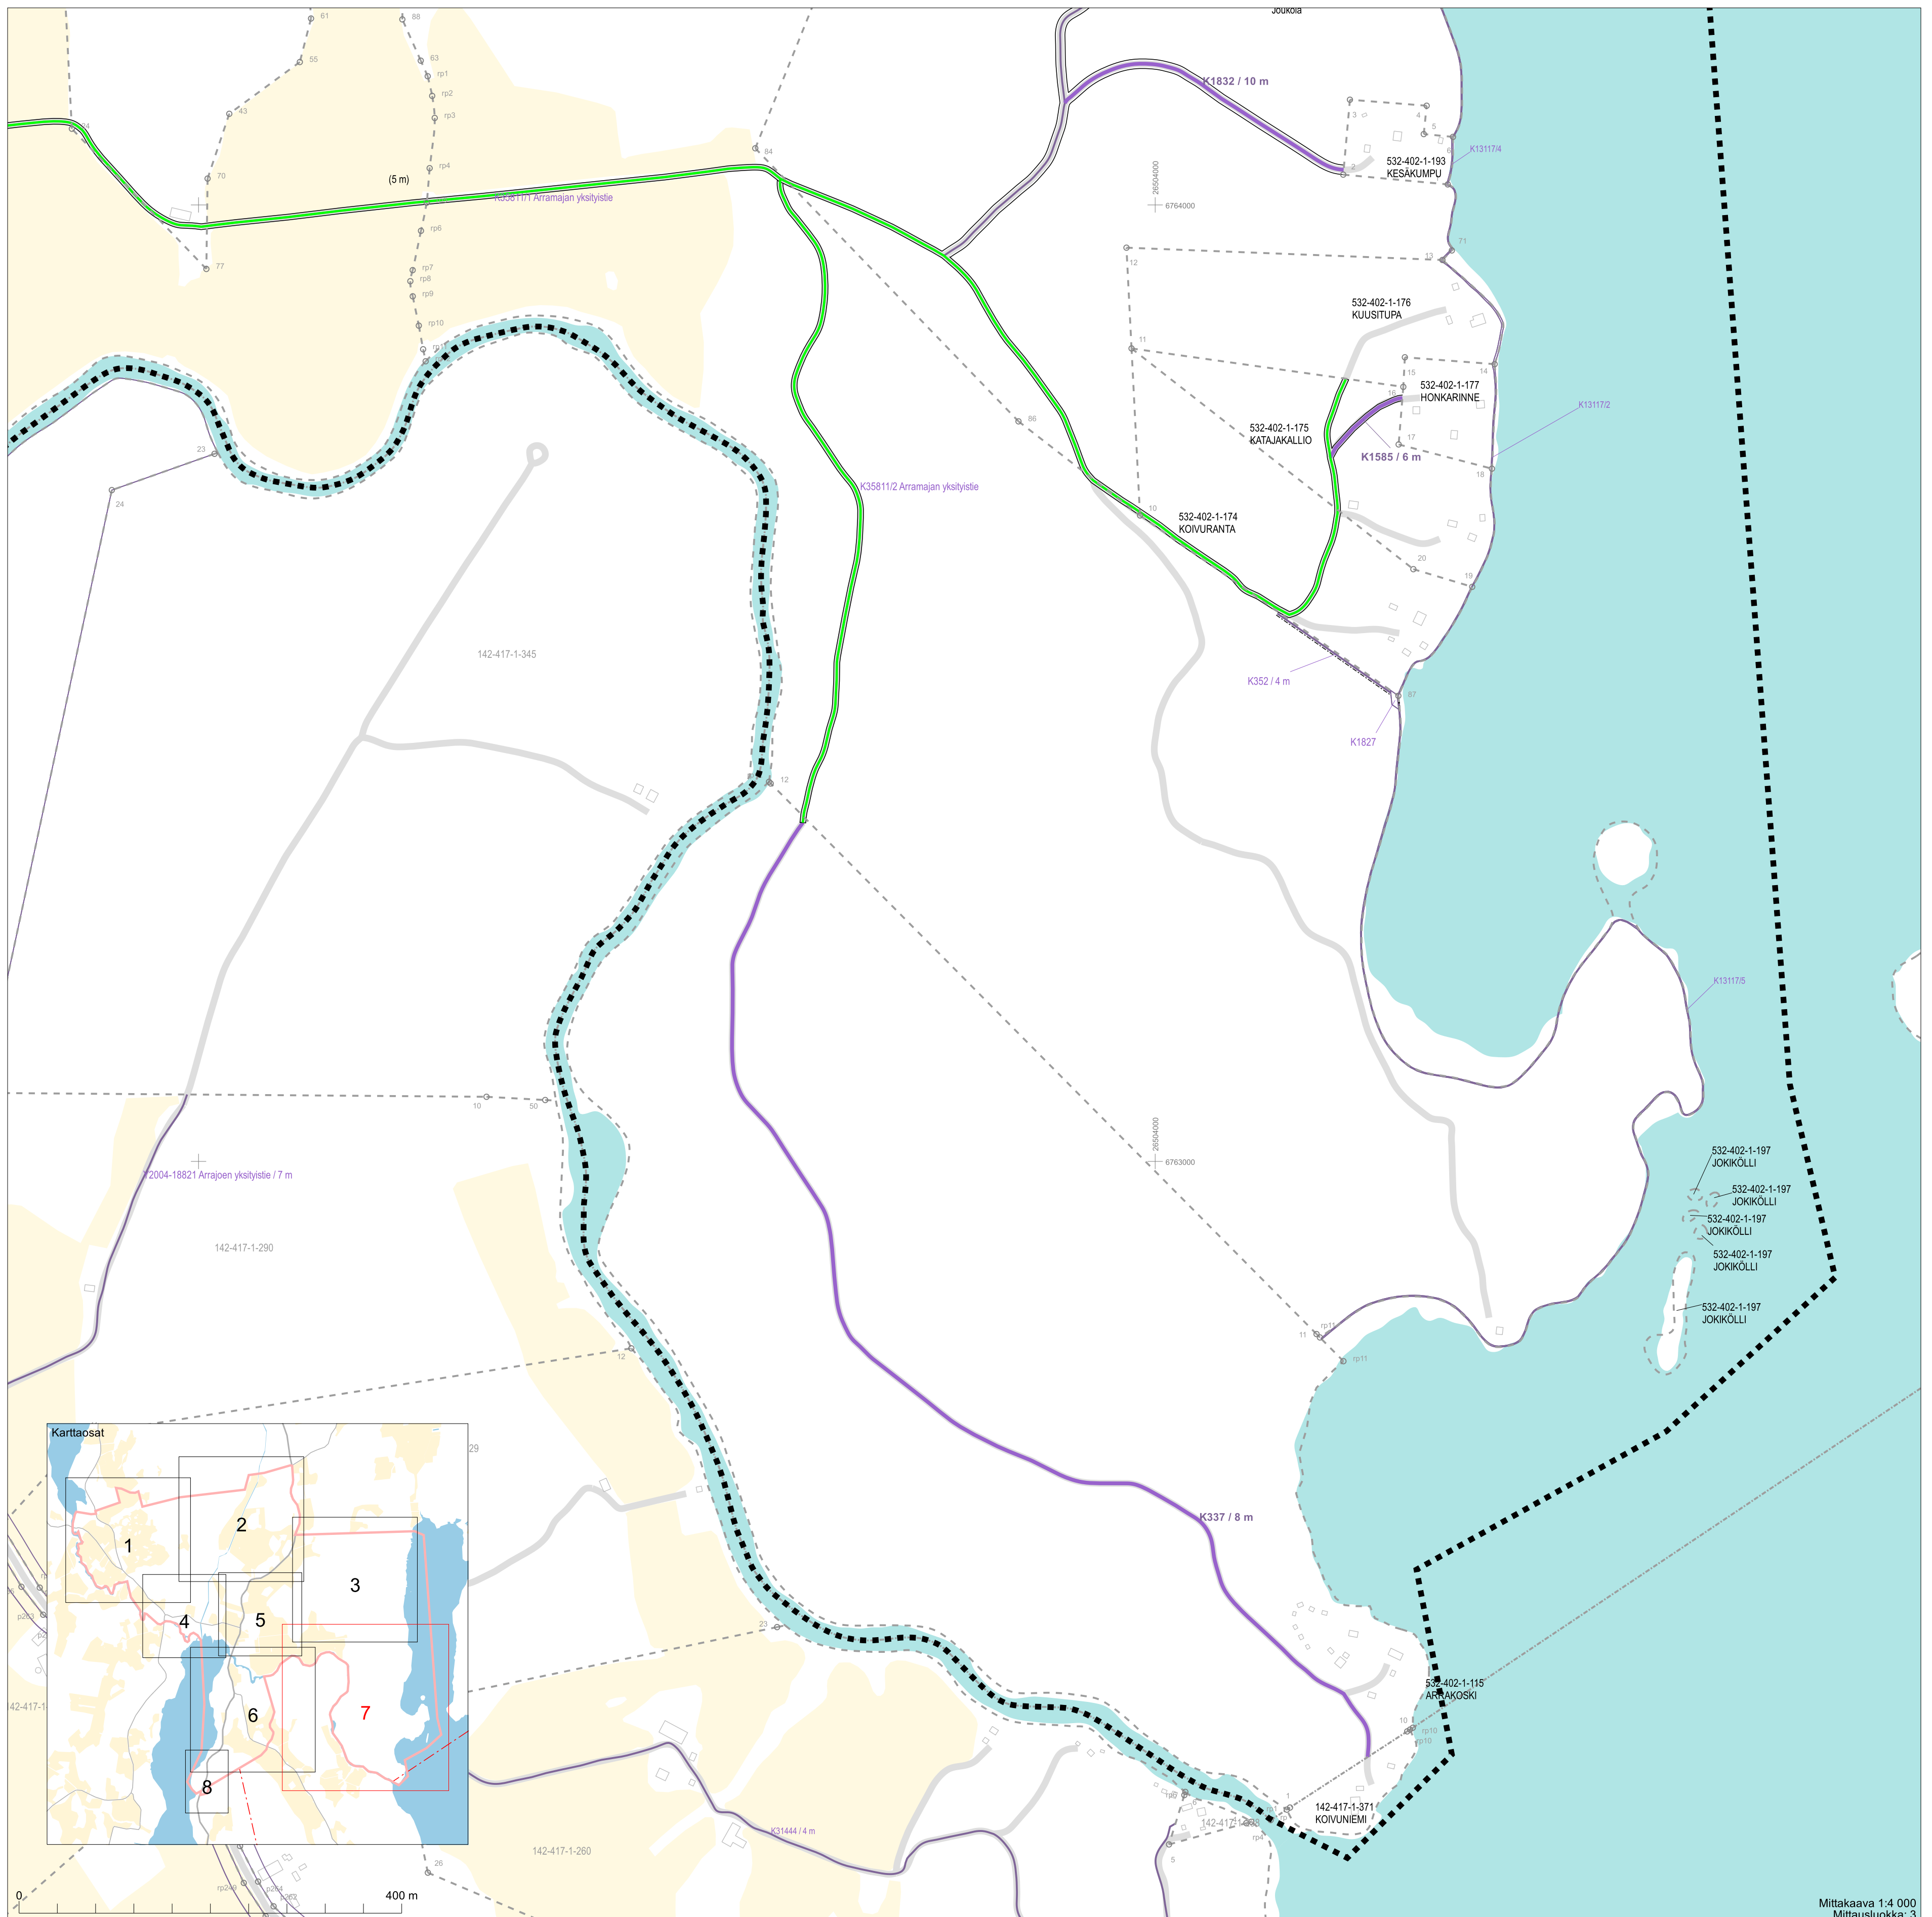

# JÄRJESTELYSUUNNITELMA (LUONNOS 22.2.2024)

Toimituskartta  
Toimitusnumero 2024-728263

MMLm/259/33/2024  
1 (8)

Koordinaattijärjestelmä: ETRS-GKN/peruskkoordinaatisto

Mittakaava 1:3 000  
Mittausluokka: 3

Mittakaava 1:2 000  
Mittausluokka: 3

Koordinaattijärjestelmä: ETRS-GKN/peruskoordinaatisto

Mittakaava 1:2 000  
Mittausluokka: 3

Koordinaattijärjestelmä: ETRS-GKn/peruskoordinaatisto