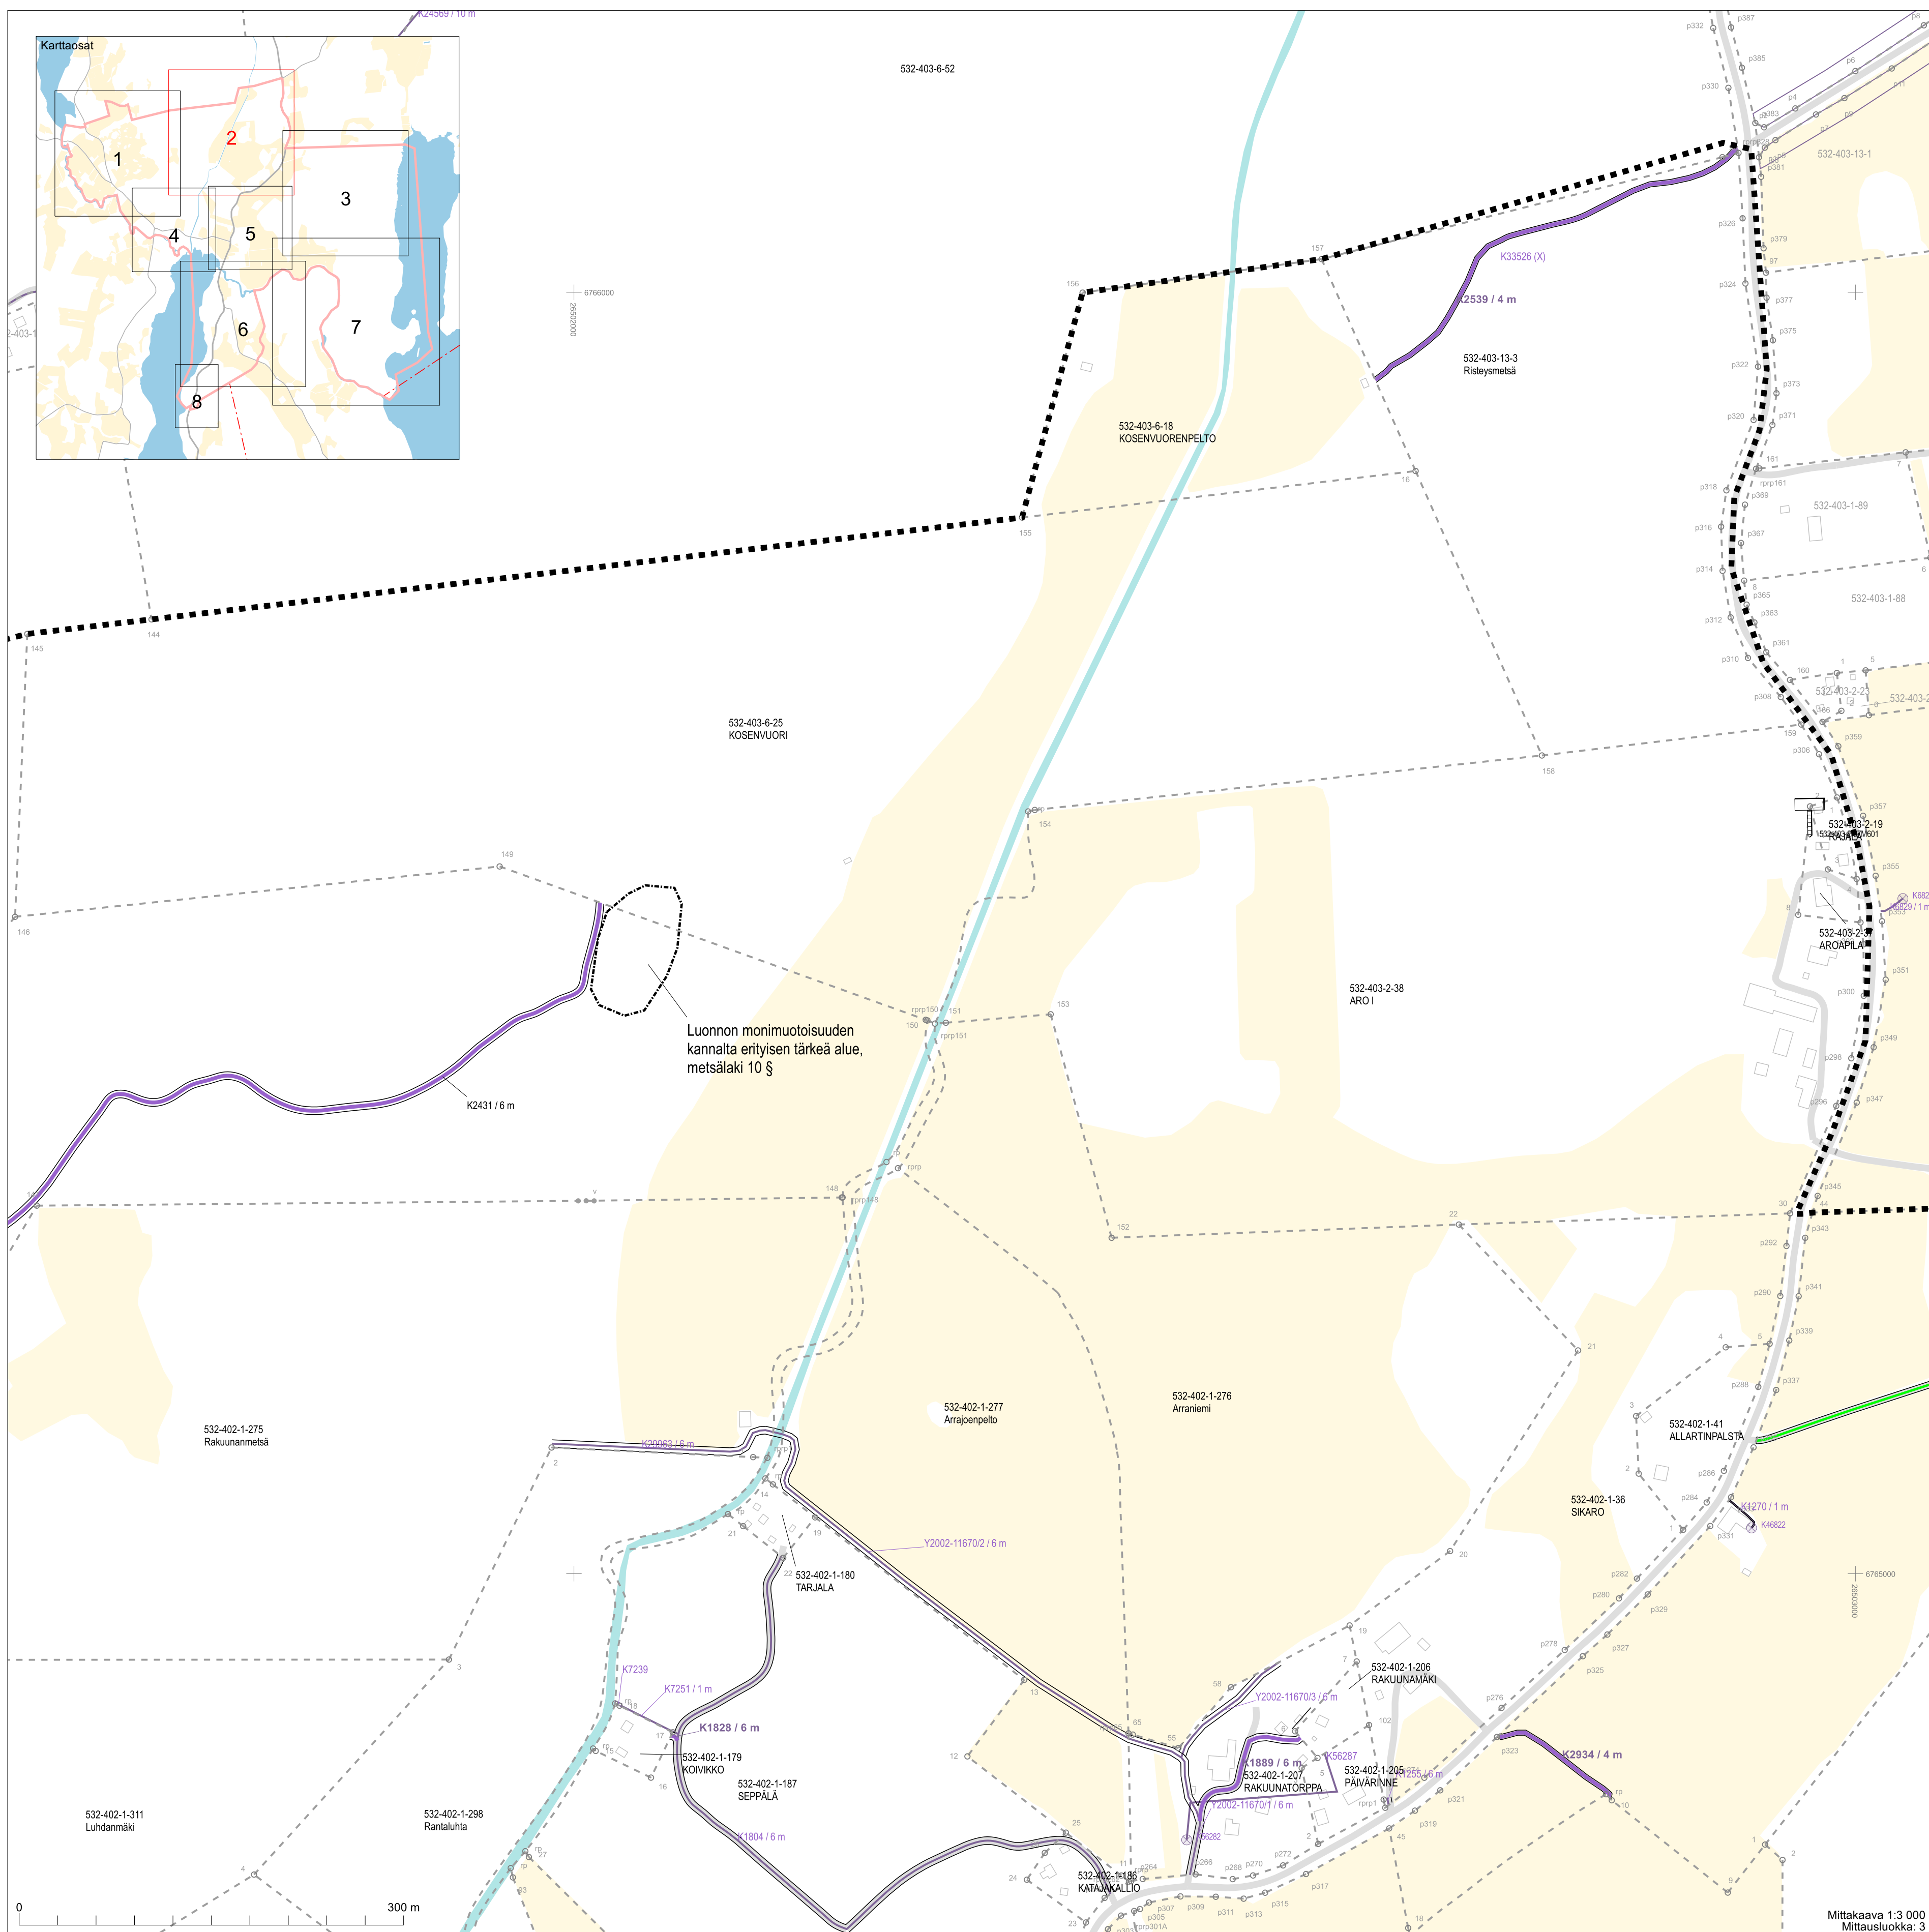

# JÄRJESTELYSUUNNITELMA (LUONNOS 22.2.2024)

Toimituskartta  
Toimitusnumero 2024-728263

MMLm/259/33/2024  
1 (8)

Koordinaattijärjestelmä: ETRS-GKN/peruskkoordinaatisto

Mittakaava 1:3 000  
Mittausluokka: 3

Mittakaava 1:2 000  
Mittausluokka: 3

Koordinaattijärjestelmä: ETRS-GKN/peruskoordinaatisto

Mittakaava 1:2 000  
Mittausluokka: 3

Koordinaattijärjestelmä: ETRS-GKn/peruskoordinaatisto