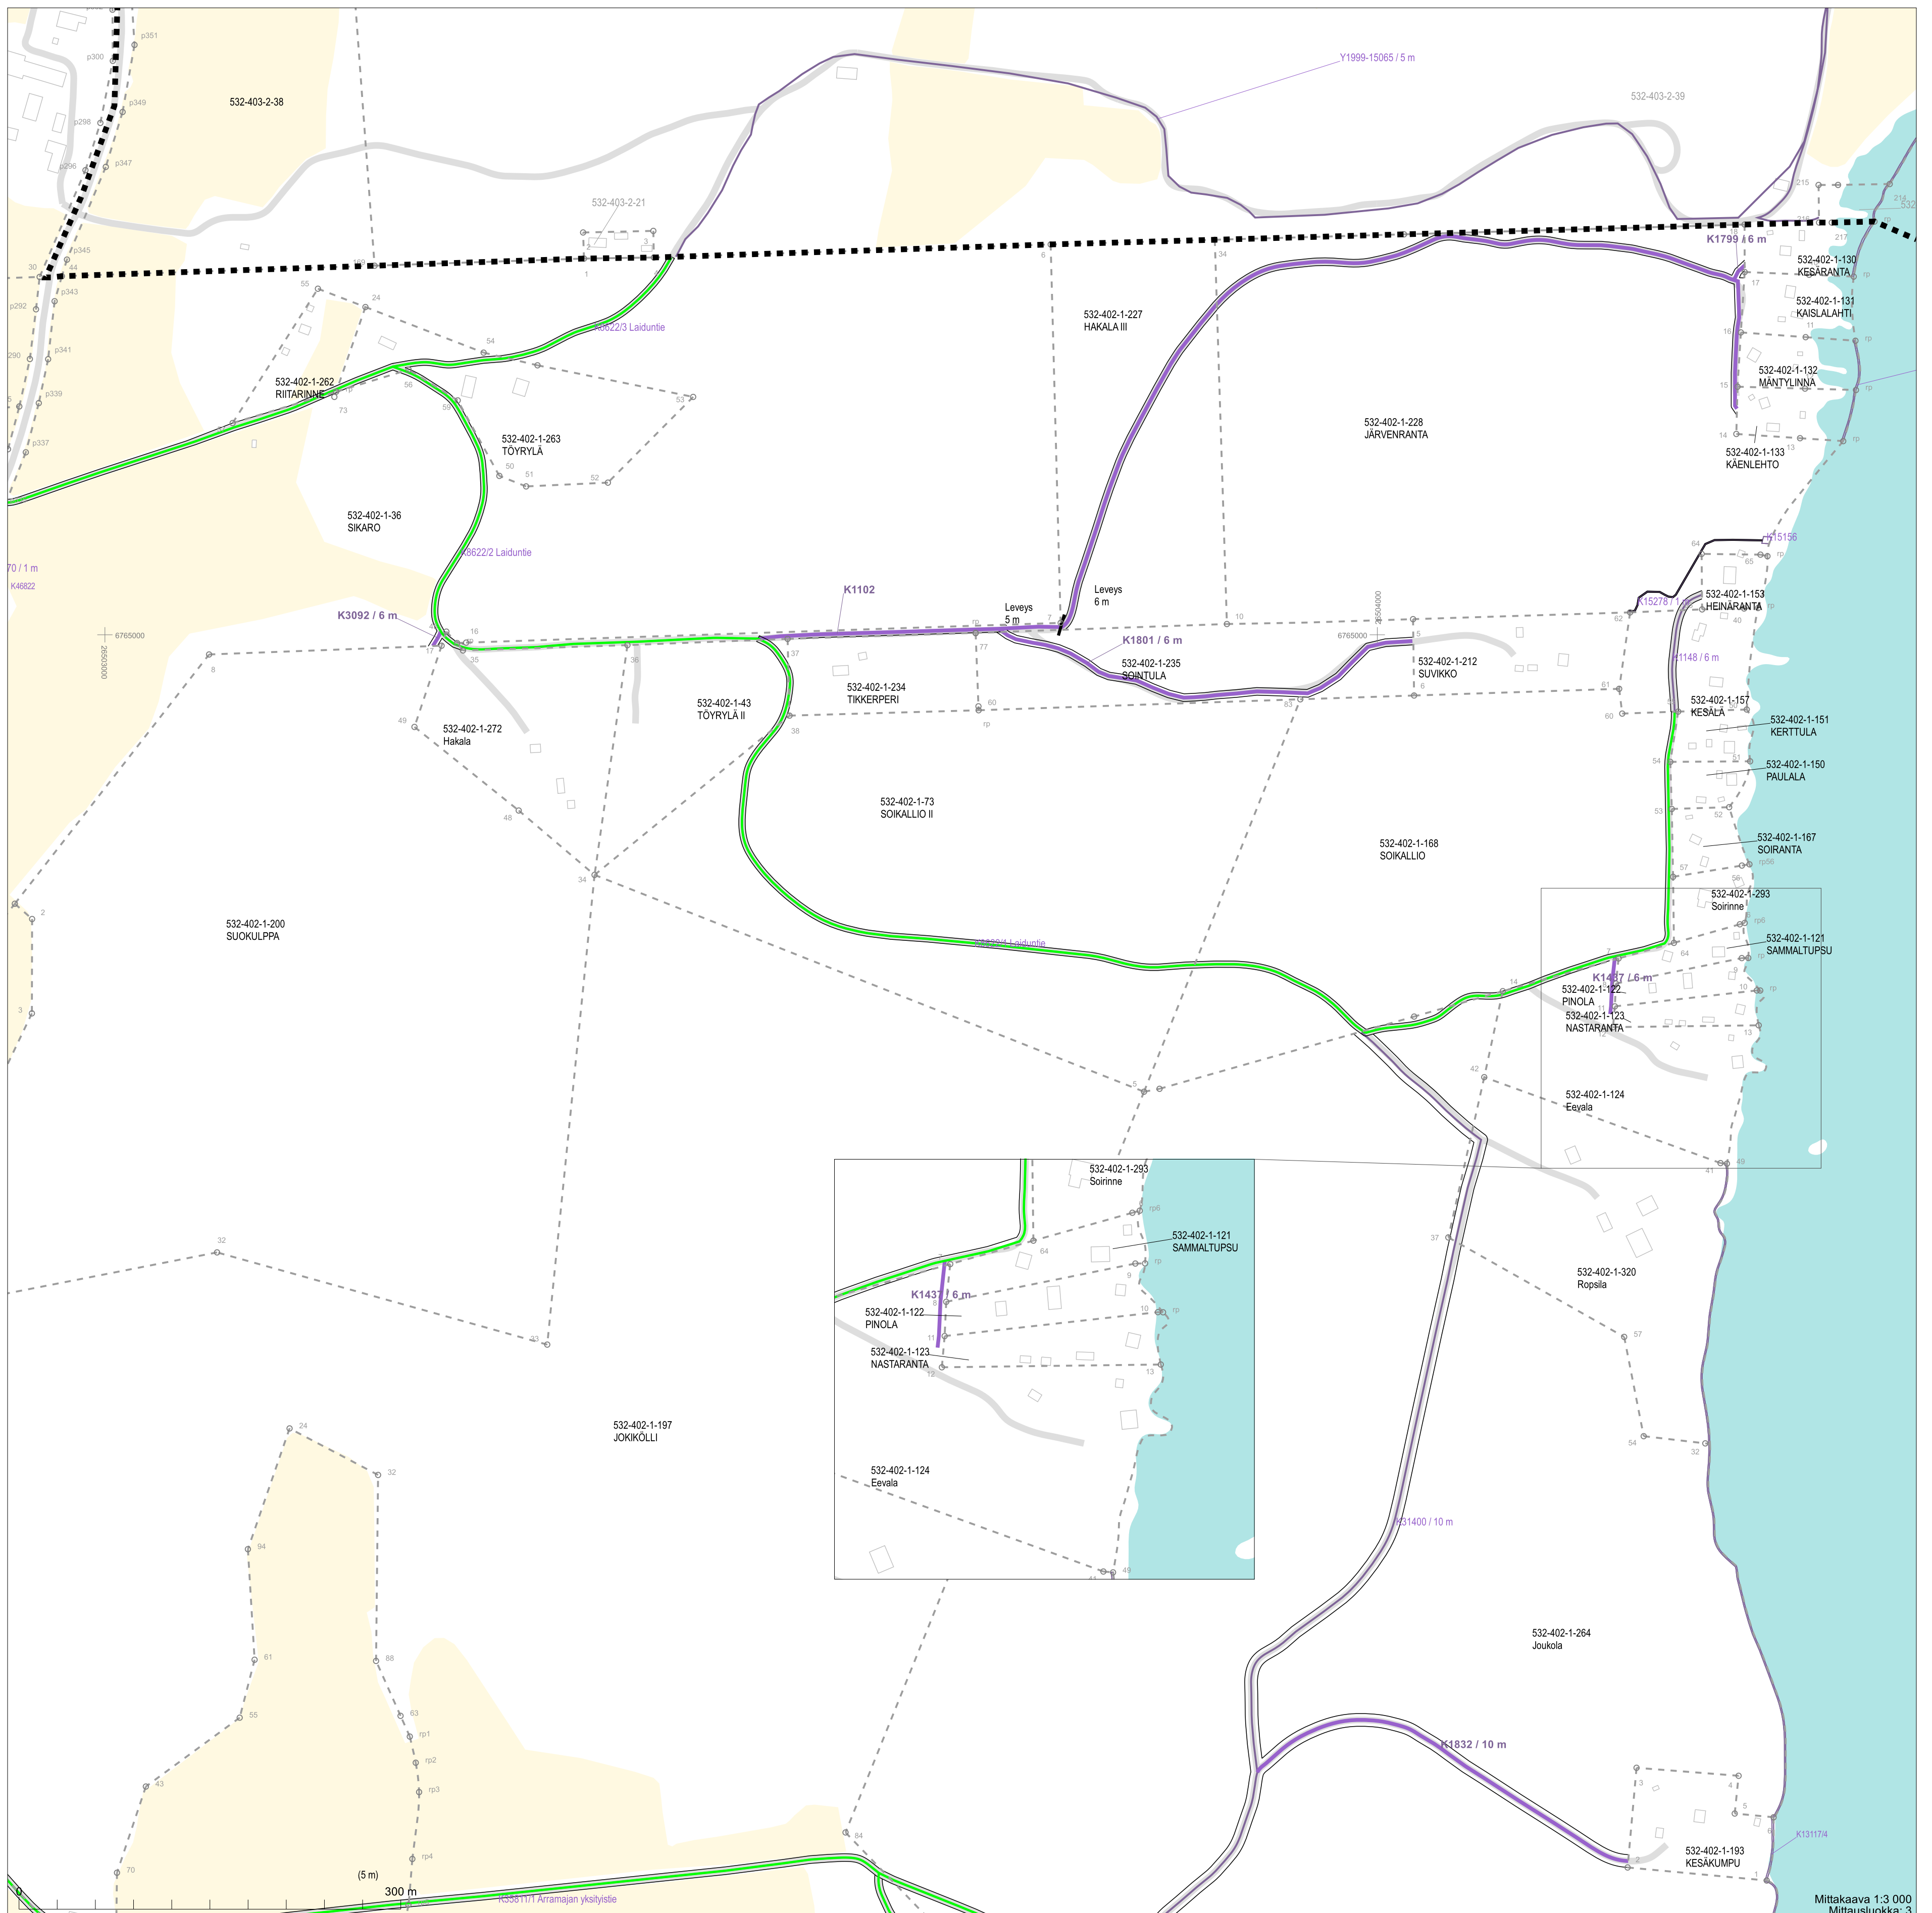

# JÄRJESTELYSUUNNITELMA (LUONNOS 22.2.2024)

Toimituskartta  
Toimitusnumero 2024-728263

MMLm/259/33/2024  
1 (8)

Koordinaattijärjestelmä: ETRS-GKN/peruskkoordinaatisto

Mittakaava 1:3 000  
Mittausluokka: 3

Mittakaava 1:2 000  
Mittausluokka: 3

Koordinaattijärjestelmä: ETRS-GKN/peruskoordinaatisto

Mittakaava 1:2 000  
Mittausluokka: 3

Koordinaattijärjestelmä: ETRS-GKn/peruskoordinaatisto