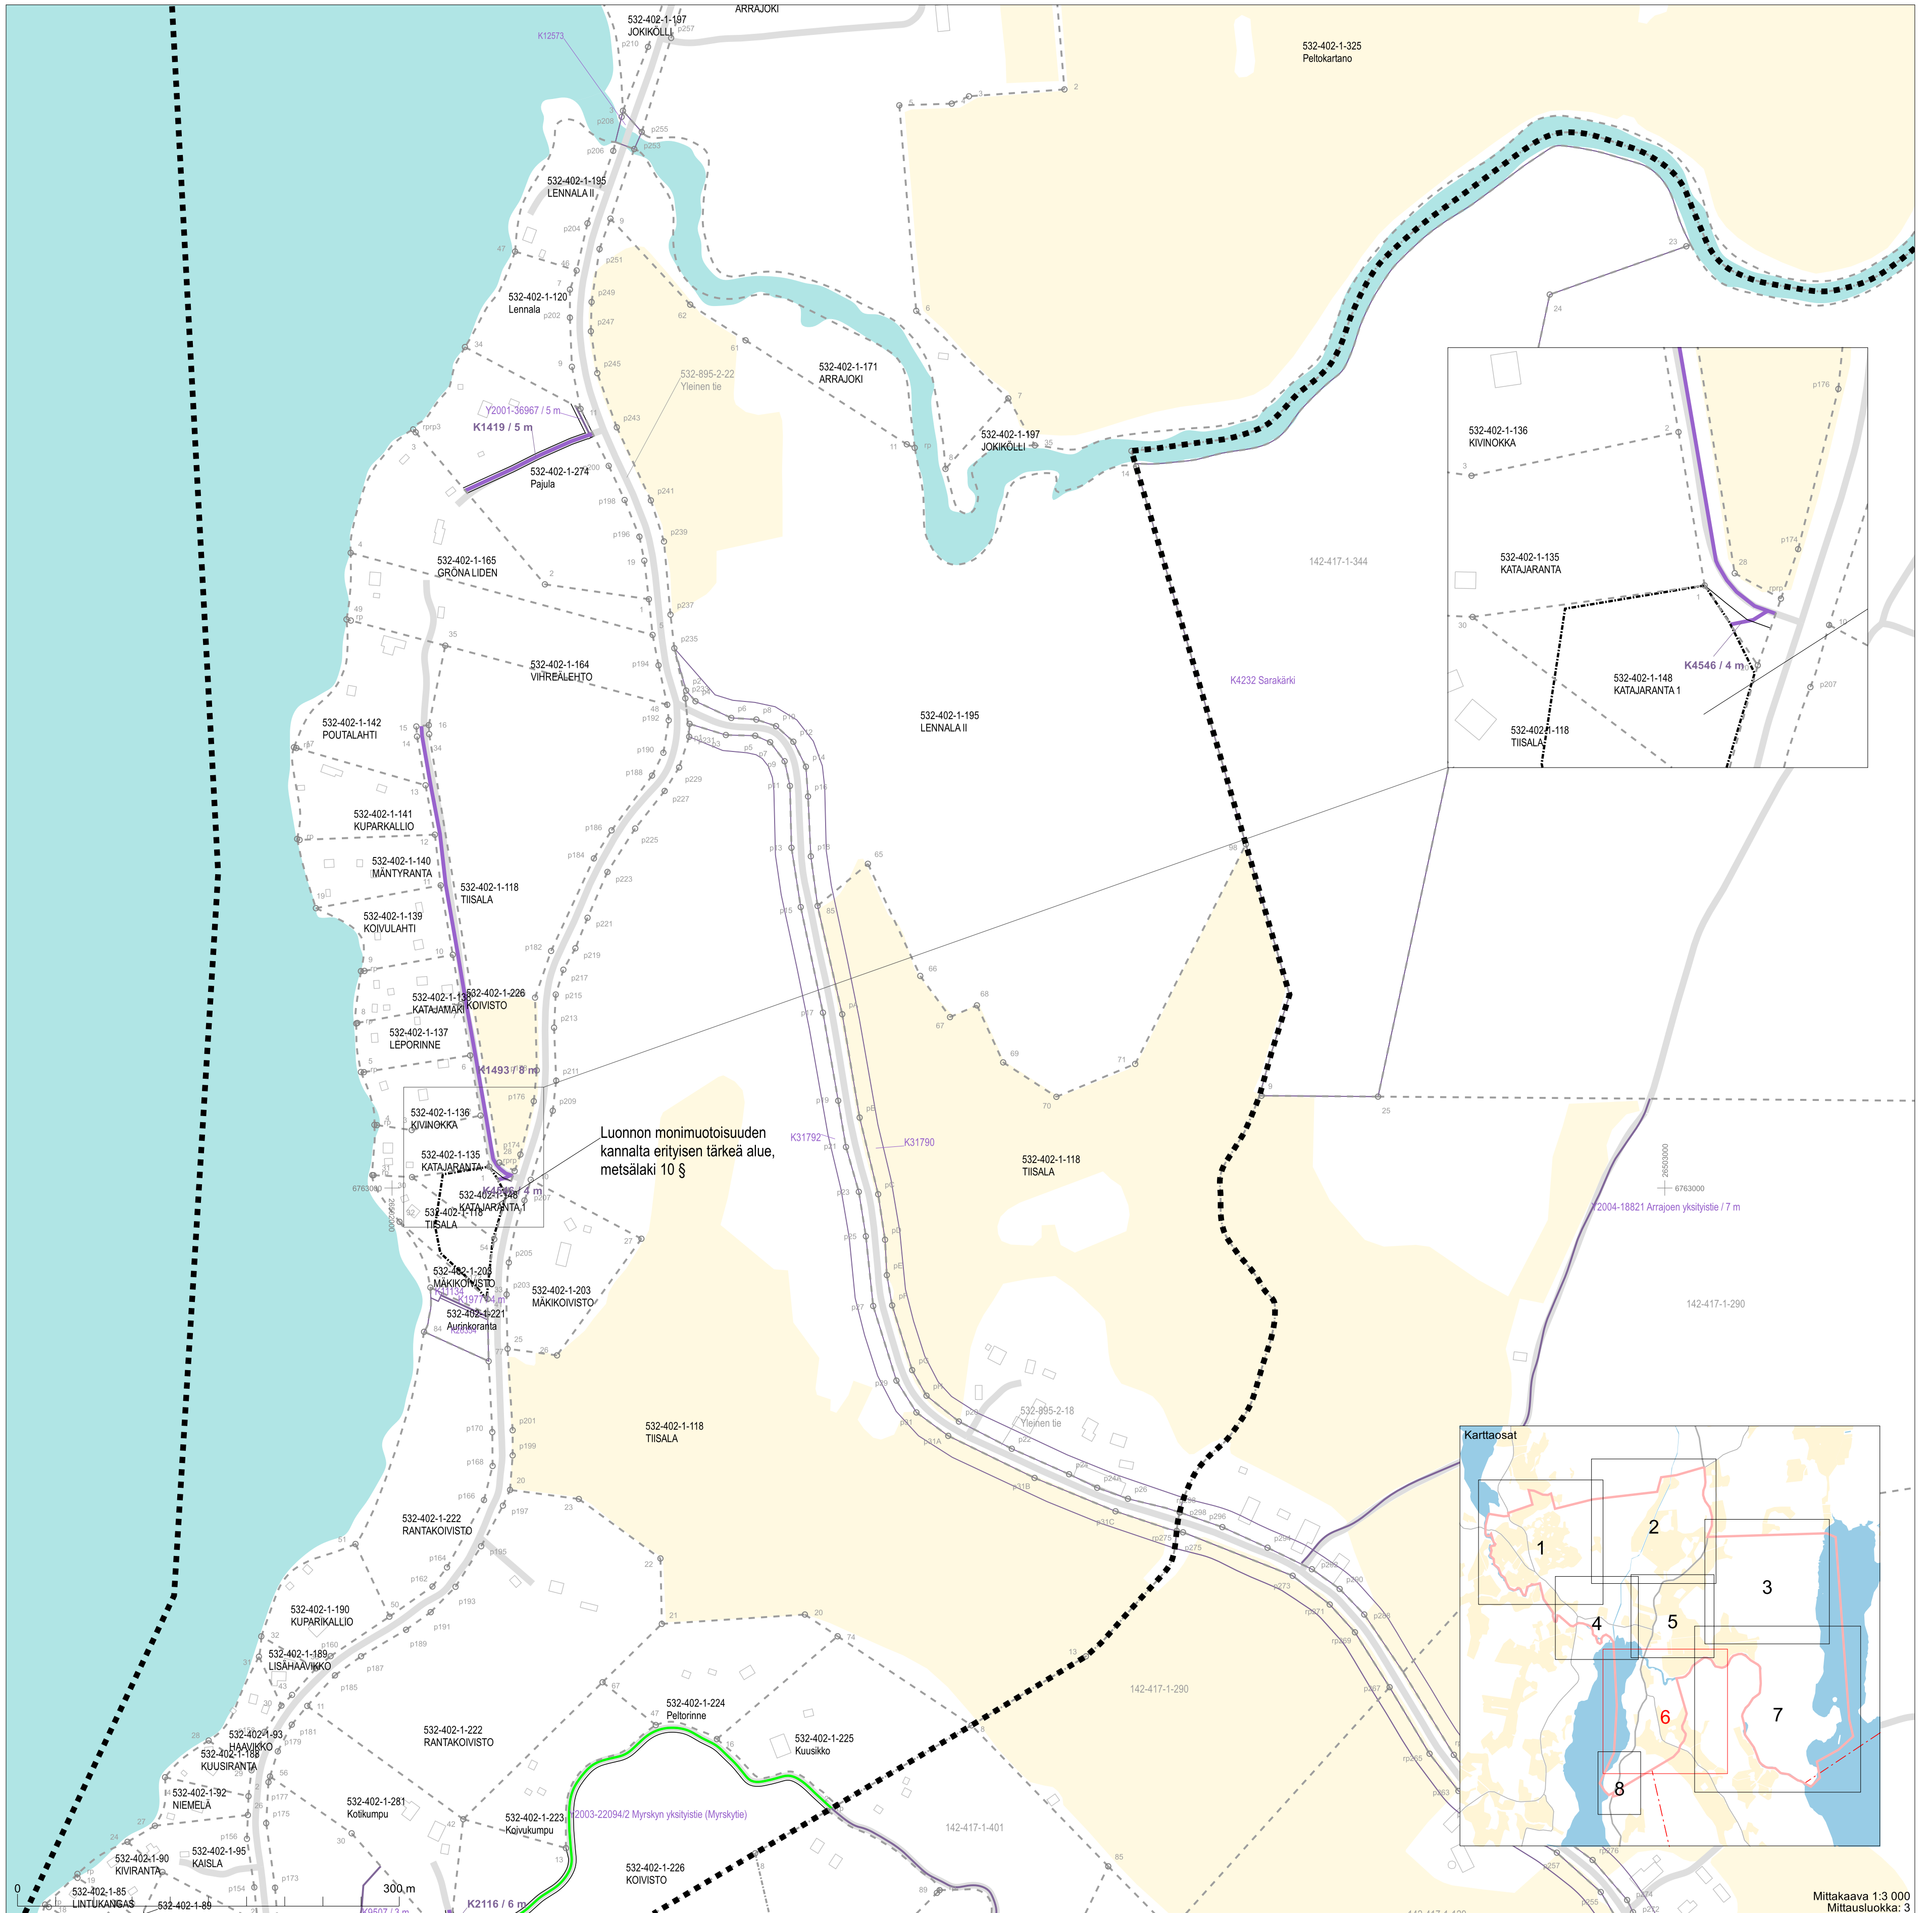

# JÄRJESTELYSUUNNITELMA (LUONNOS 22.2.2024)

Toimituskartta  
Toimitusnumero 2024-728263

MMLm/259/33/2024  
1 (8)

Koordinaattijärjestelmä: ETRS-GKN/peruskkoordinaatisto

Mittakaava 1:3 000  
Mittausluokka: 3

Mittakaava 1:2 000  
Mittausluokka: 3

Koordinaattijärjestelmä: ETRS-GKN/peruskoordinaatisto

Mittakaava 1:2 000  
Mittausluokka: 3

Koordinaattijärjestelmä: ETRS-GKn/peruskoordinaatisto