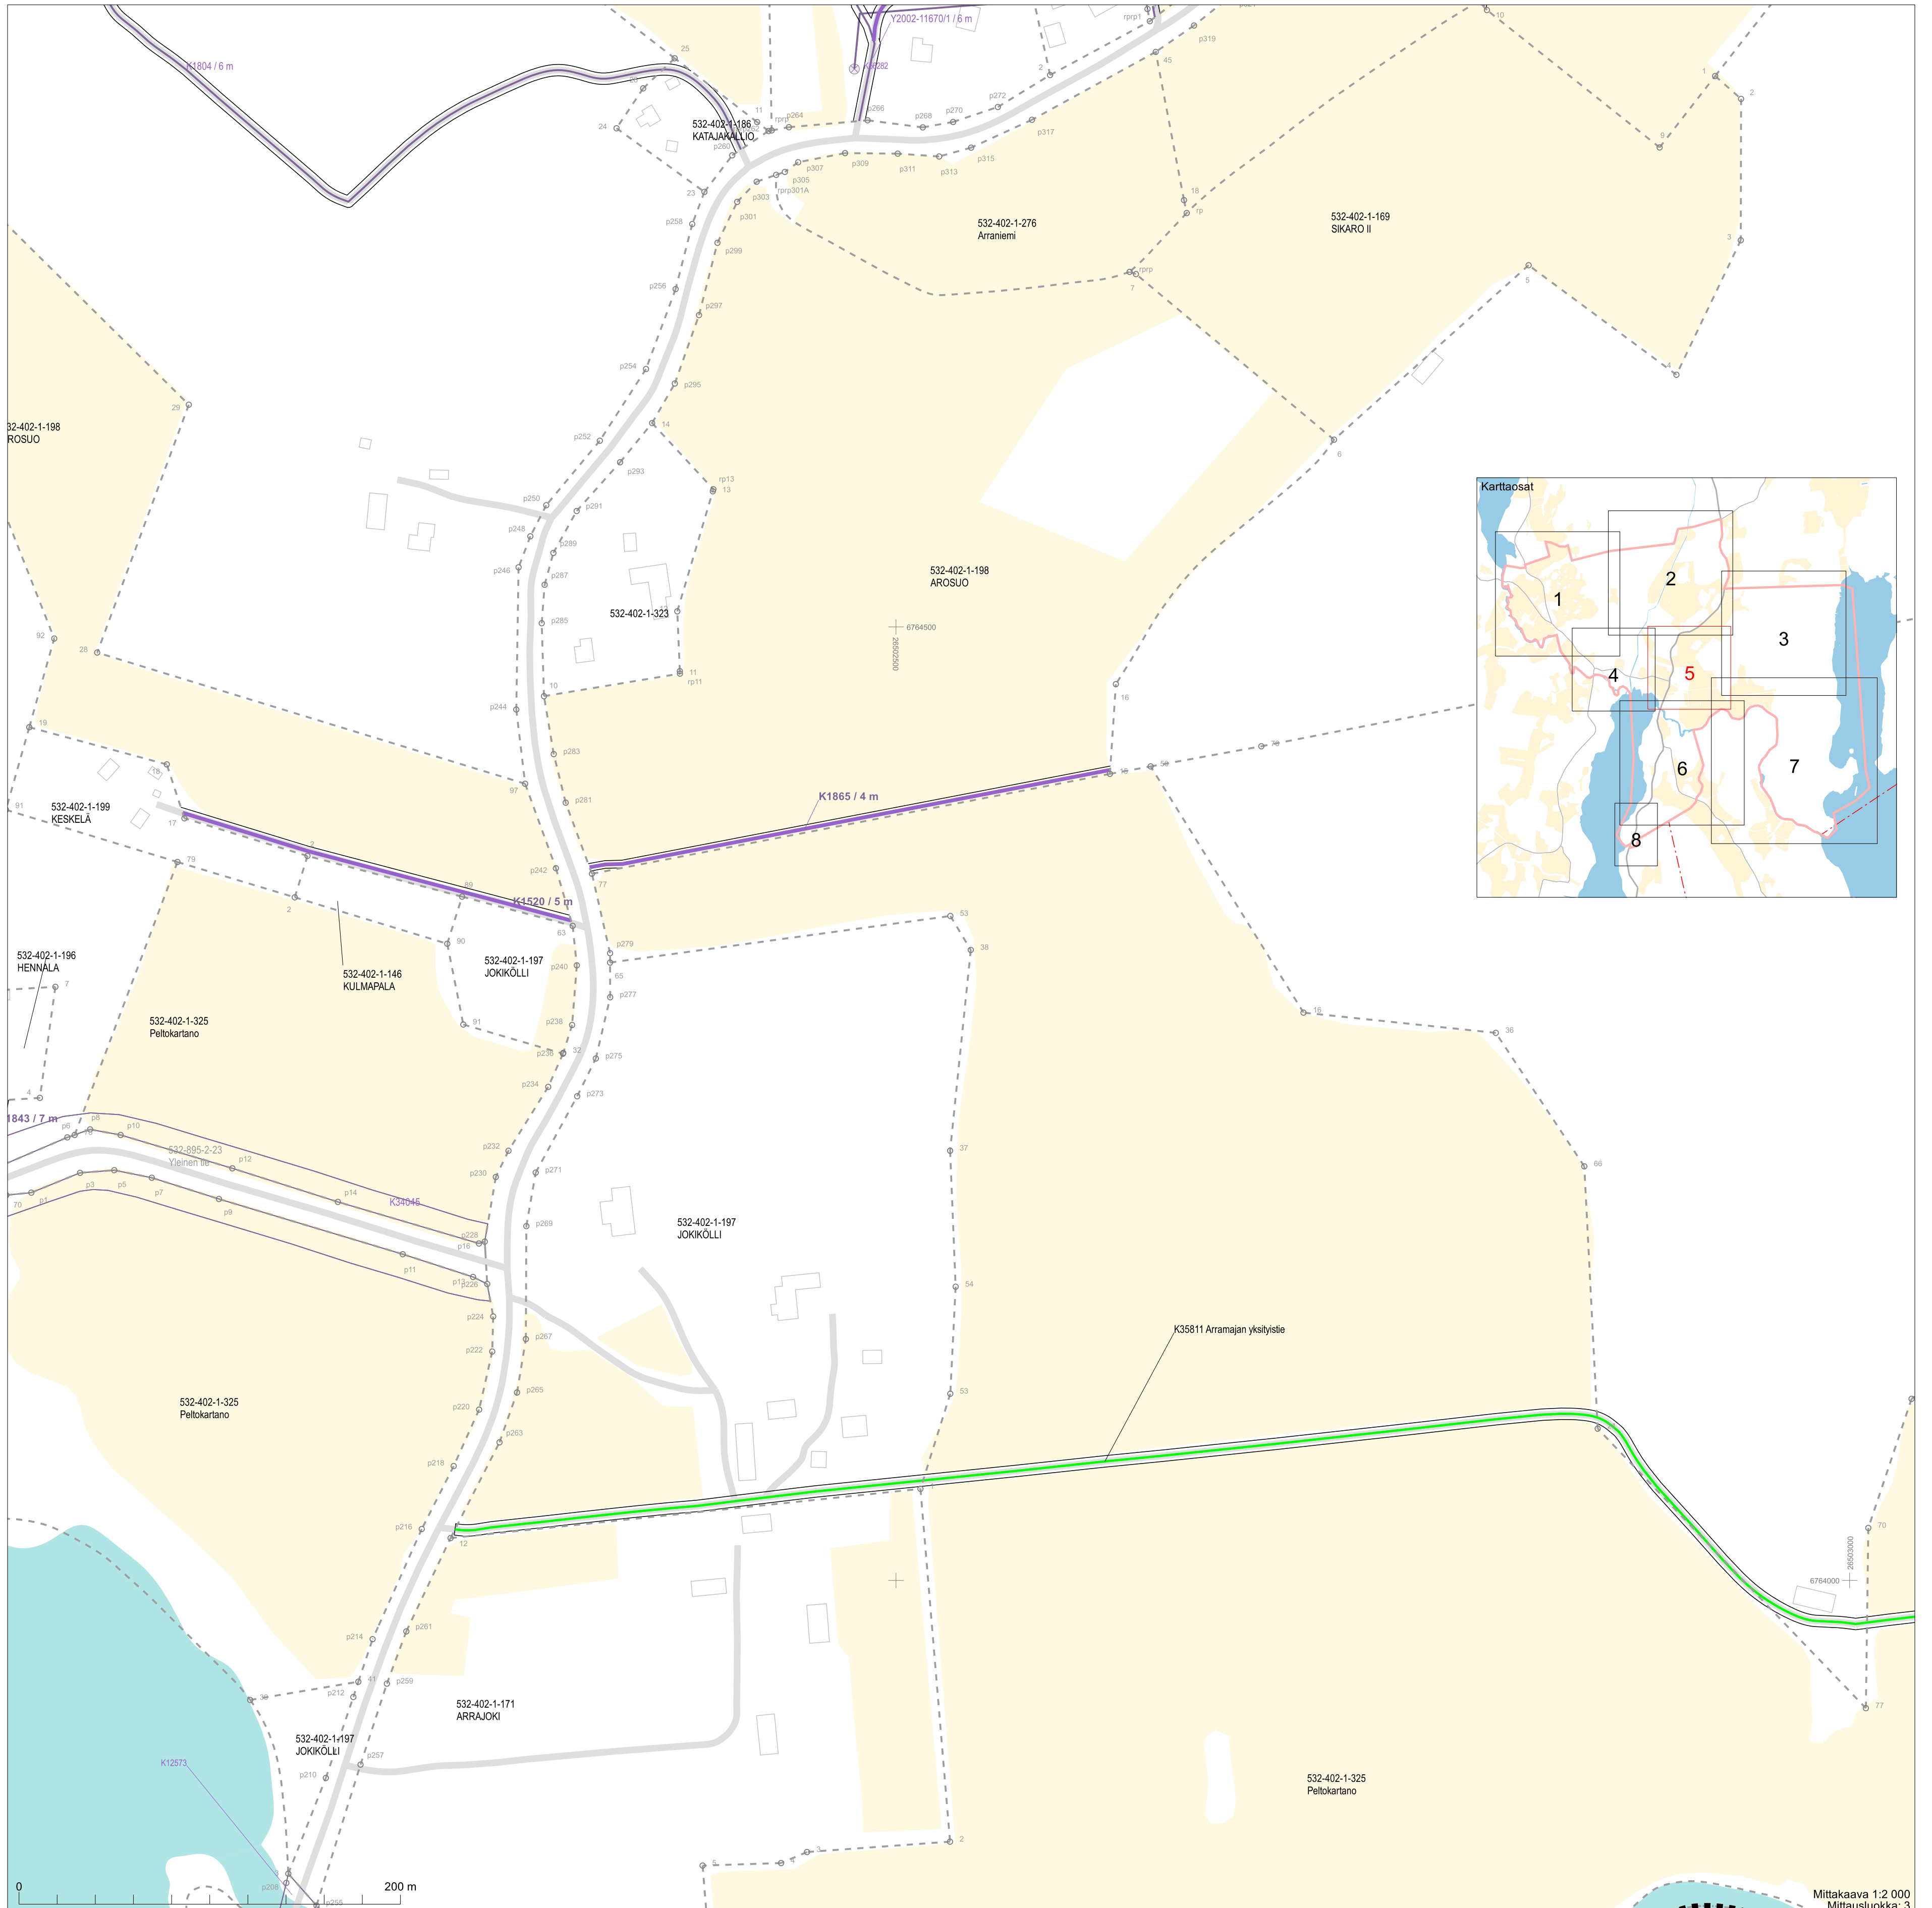

# JÄRJESTELYSUUNNITELMA (LUONNOS 22.2.2024)

Toimituskartta  
Toimitusnumero 2024-728263

MMLm/259/33/2024  
1 (8)

Koordinaattijärjestelmä: ETRS-GKN/peruskkoordinaatisto

Mittakaava 1:3 000  
Mittausluokka: 3

Mittakaava 1:2 000  
Mittausluokka: 3

Koordinaattijärjestelmä: ETRS-GKN/peruskoordinaatisto

Mittakaava 1:2 000  
Mittausluokka: 3

Koordinaattijärjestelmä: ETRS-GKn/peruskoordinaatisto