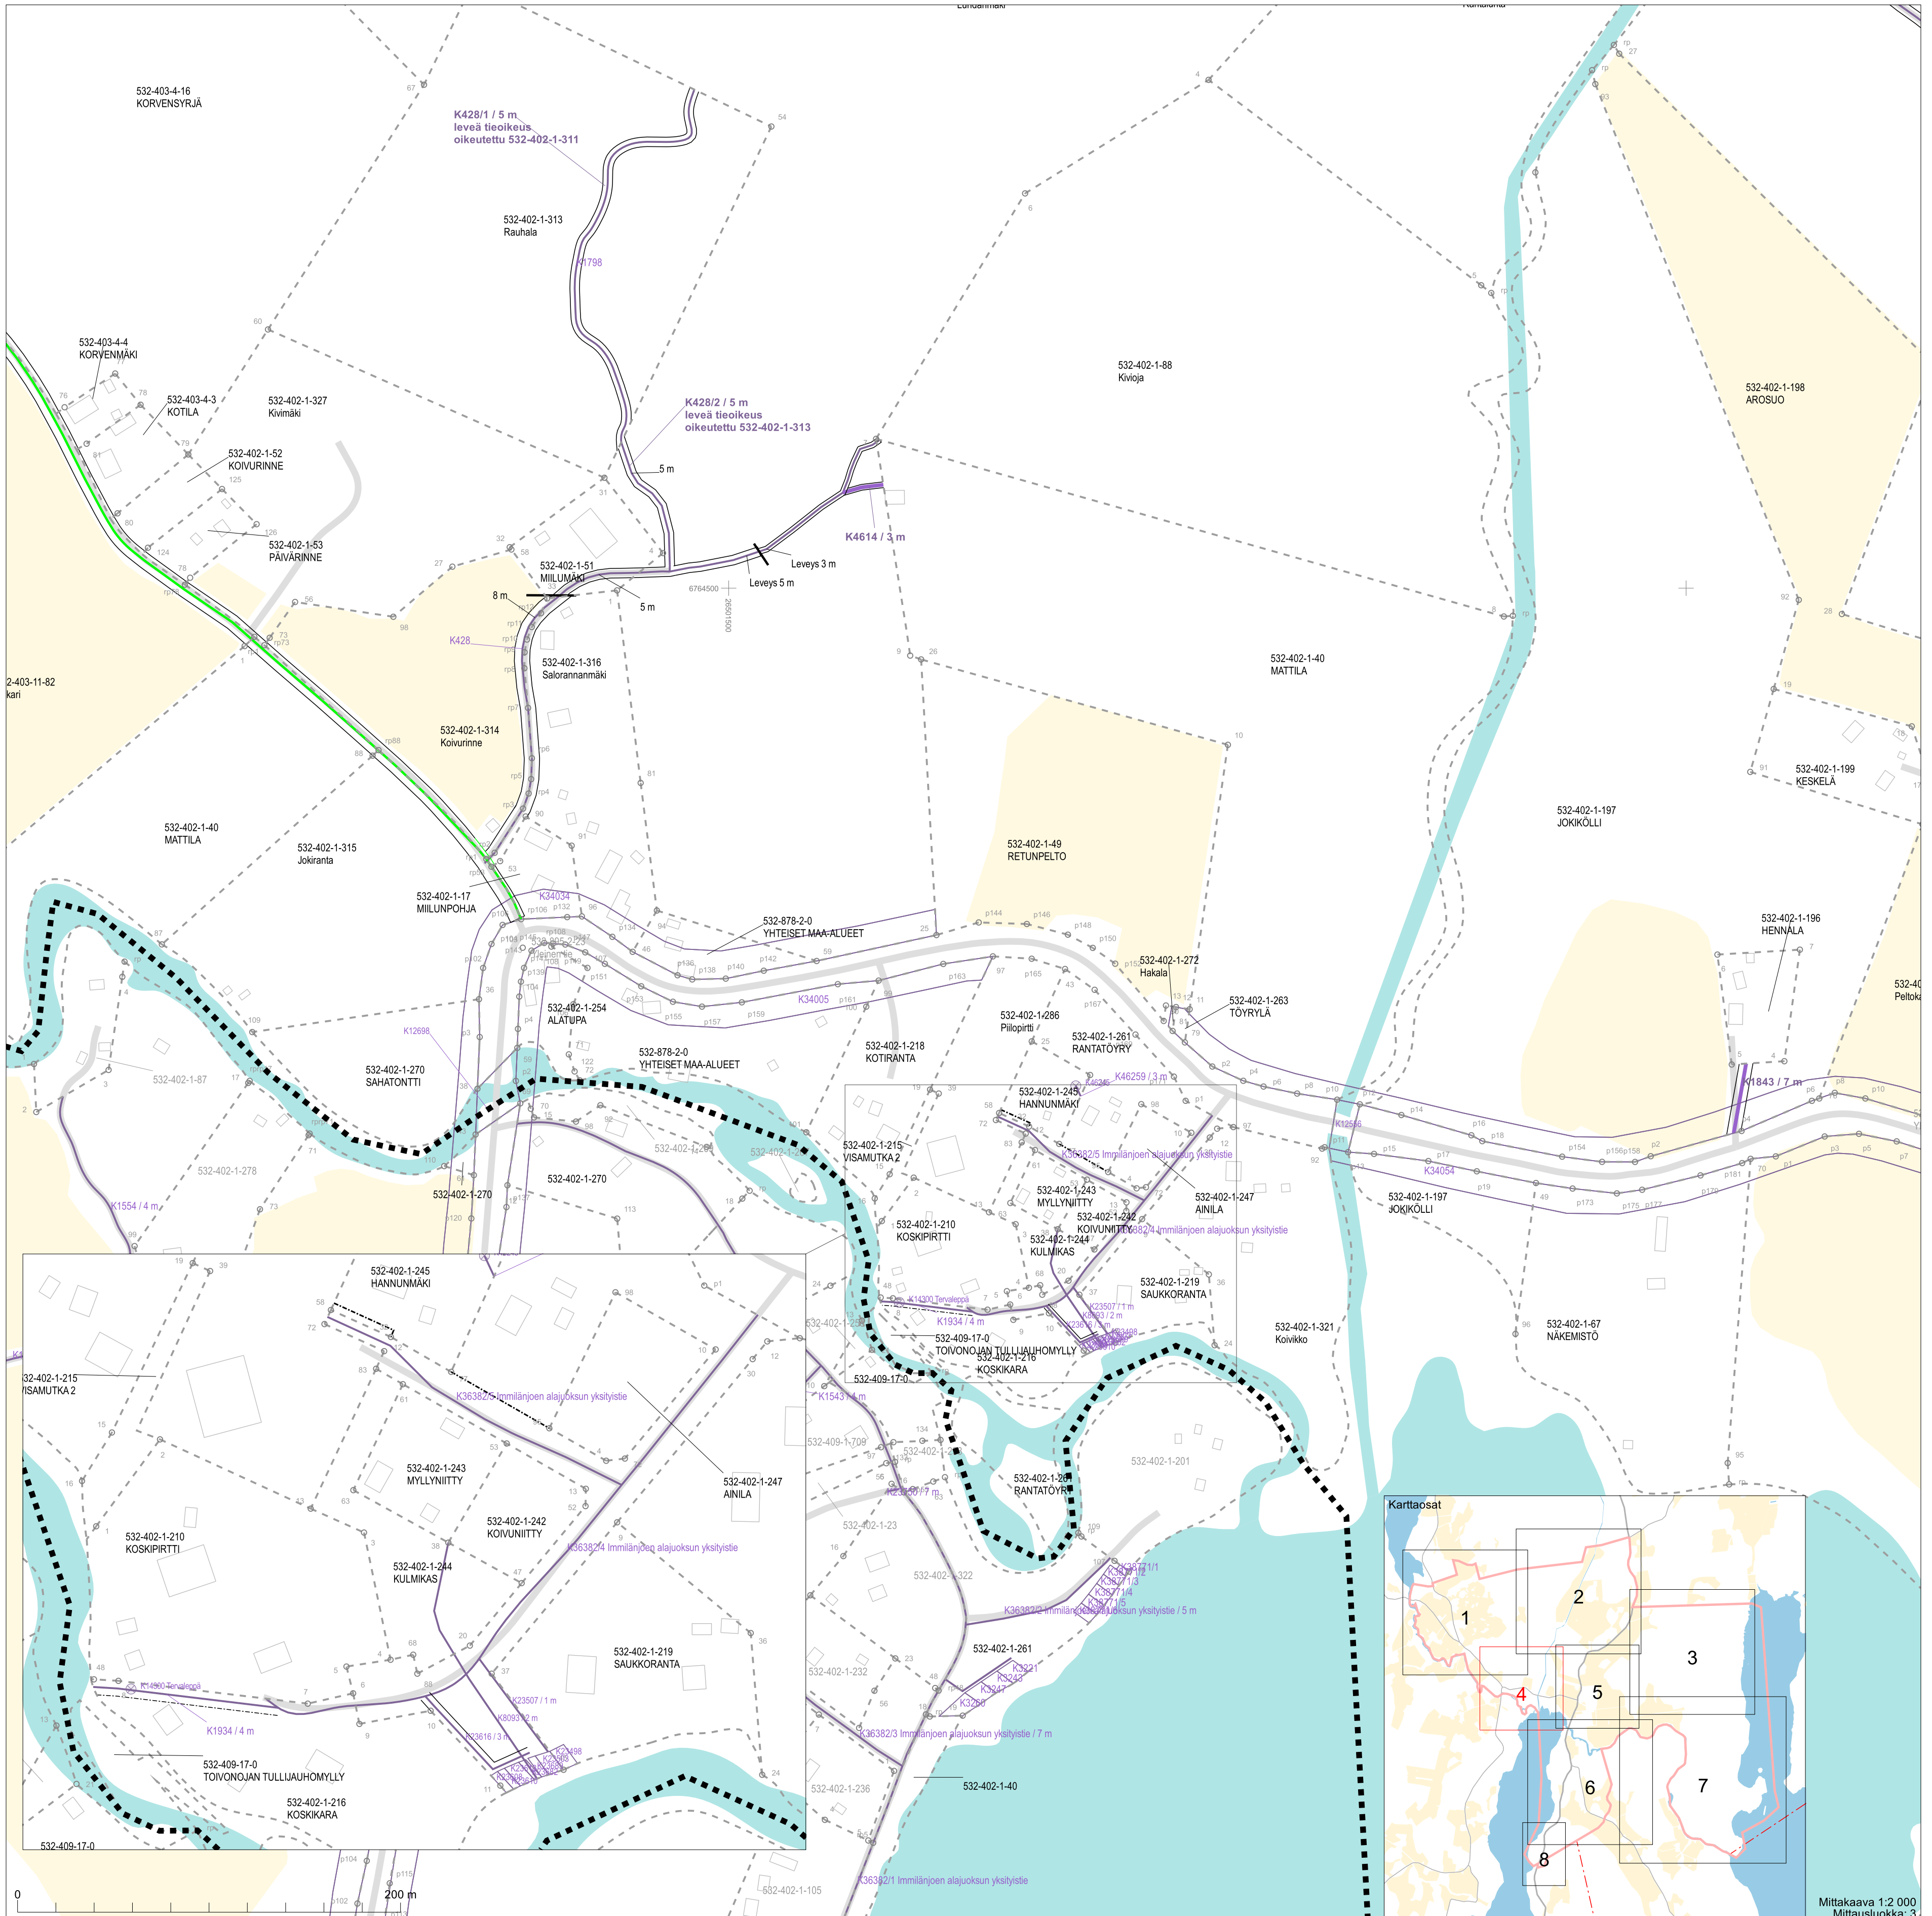

# JÄRJESTELYSUUNNITELMA (LUONNOS 22.2.2024)

Toimituskartta  
Toimitusnumero 2024-728263

MMLm/259/33/2024  
1 (8)

Koordinaattijärjestelmä: ETRS-GKN/peruskkoordinaatisto

Mittakaava 1:3 000  
Mittausluokka: 3

Mittakaava 1:2 000  
Mittausluokka: 3

Koordinaattijärjestelmä: ETRS-GKN/peruskoordinaatisto

Mittakaava 1:2 000  
Mittausluokka: 3

Koordinaattijärjestelmä: ETRS-GKn/peruskoordinaatisto