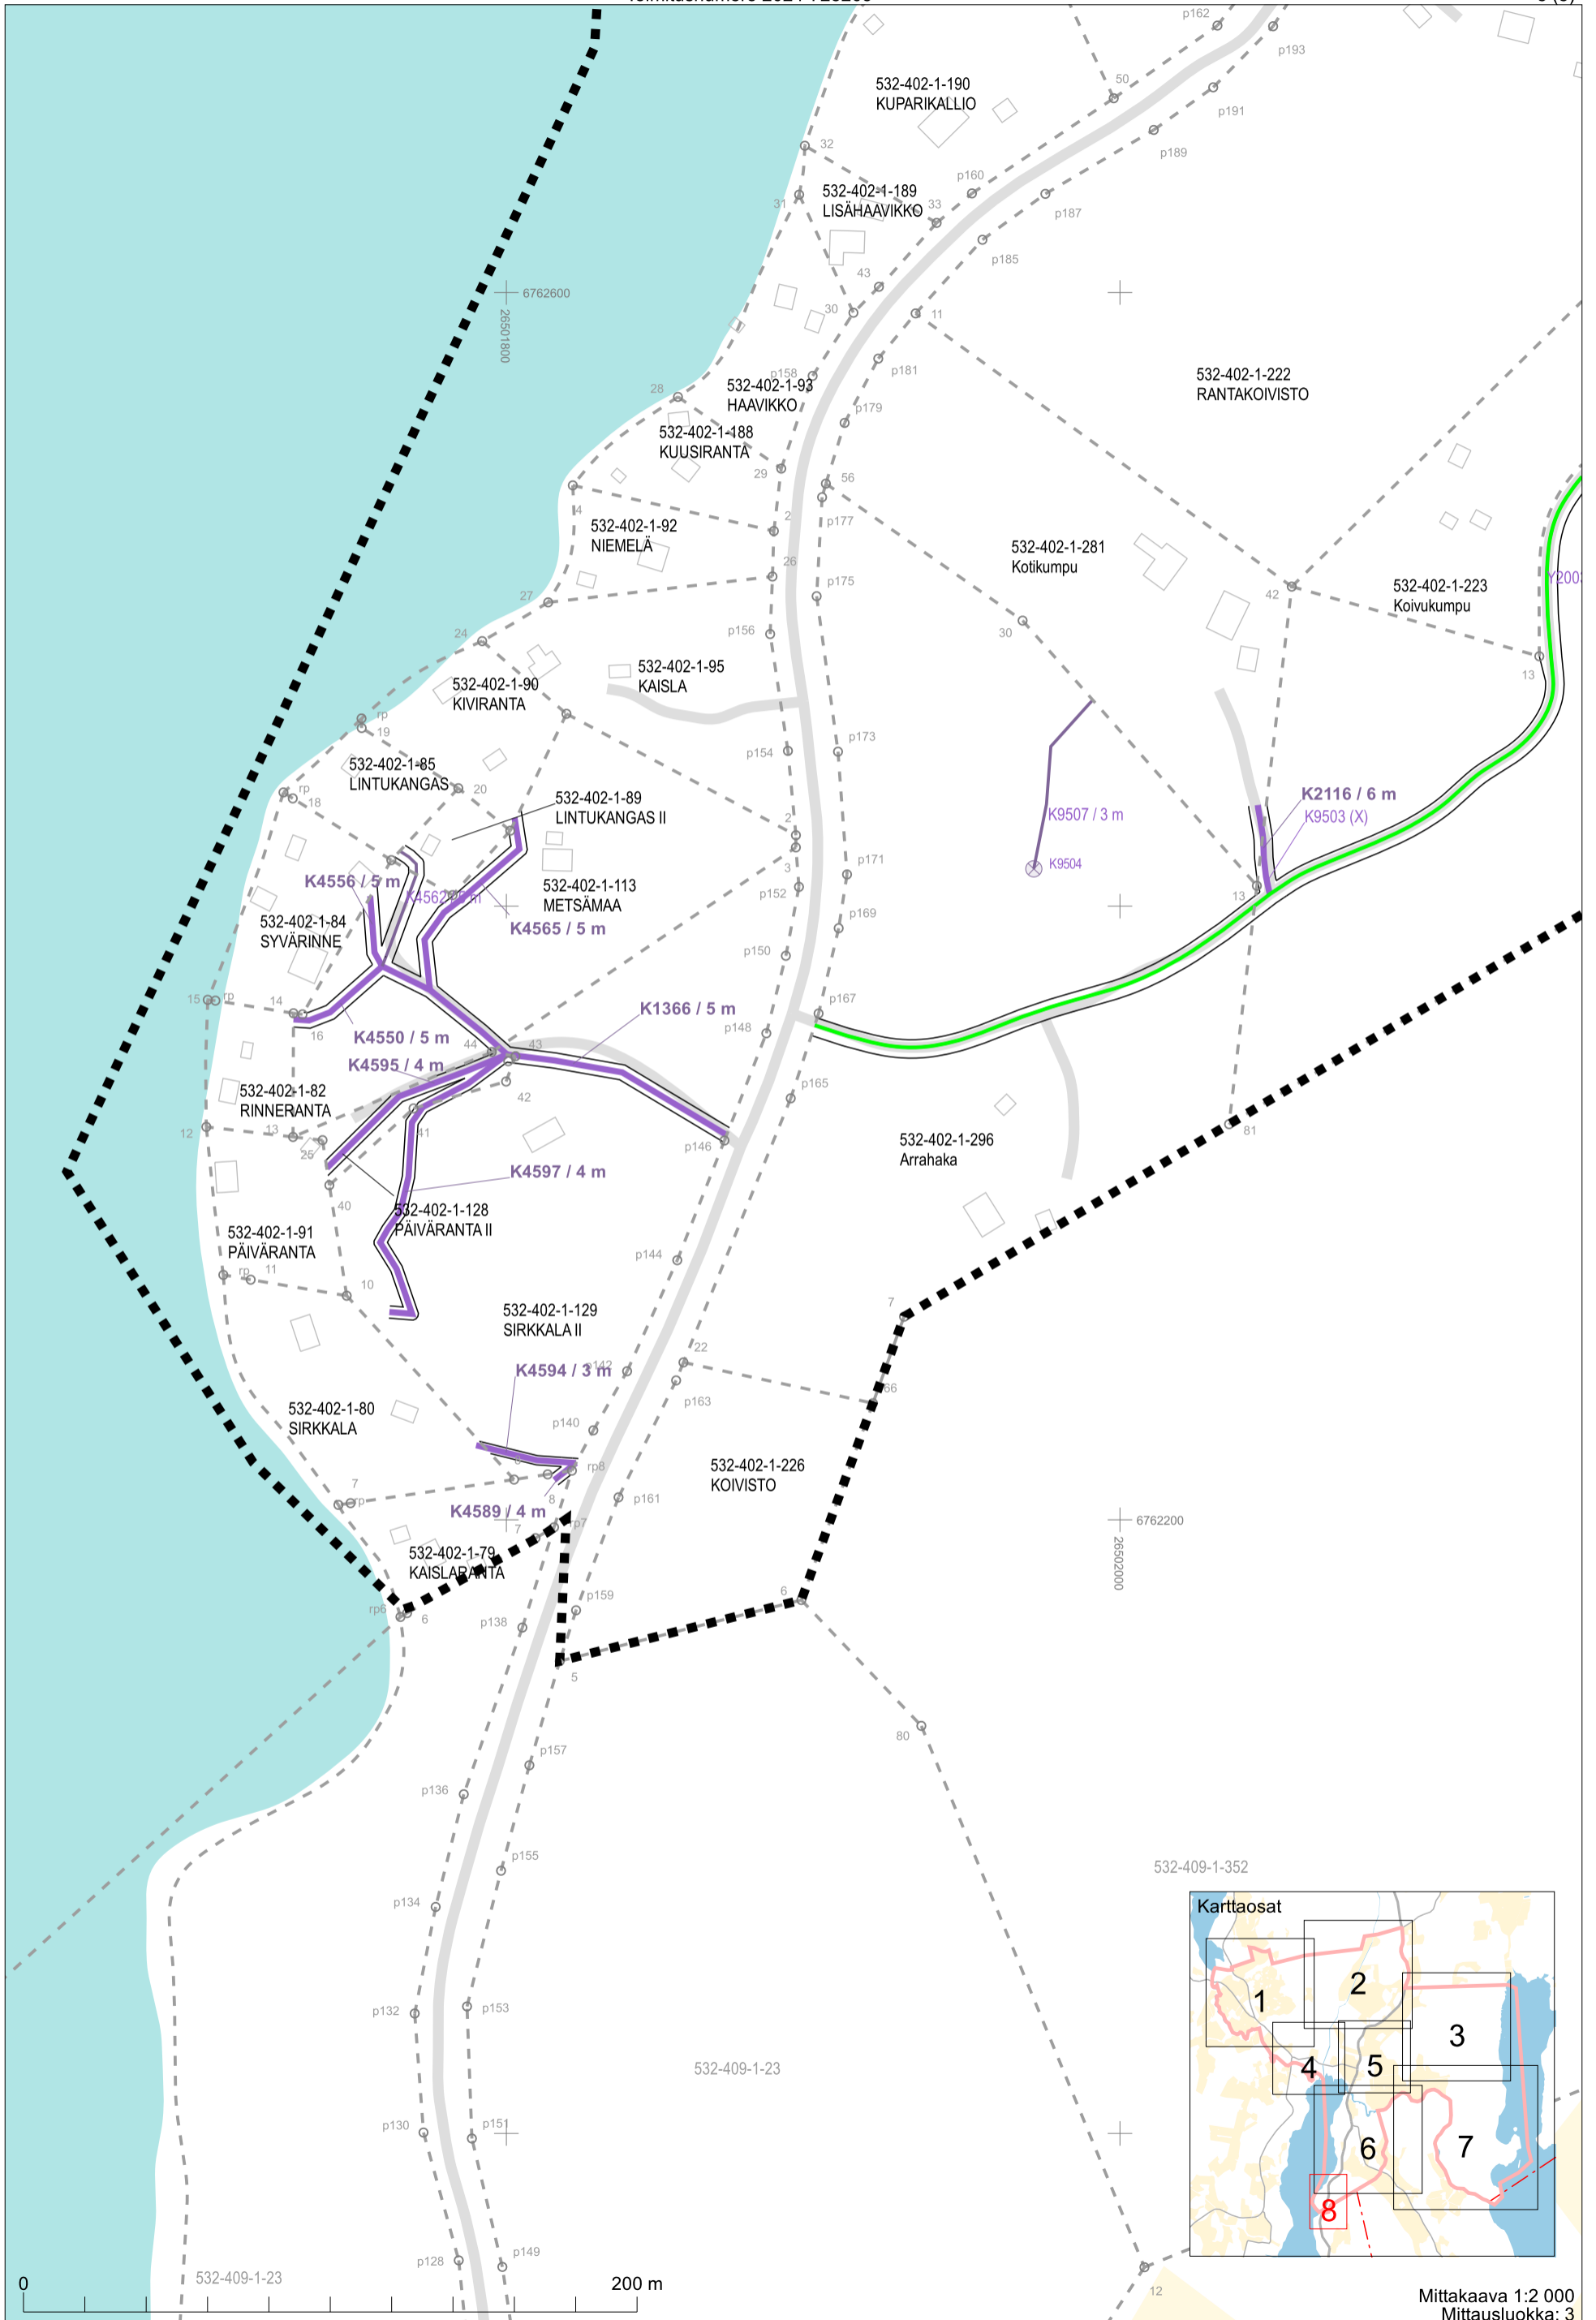

# JÄRJESTELYSUUNNITELMA (LUONNOS 22.2.2024)

Toimituskartta  
Toimitusnumero 2024-728263

MMLm/259/33/2024  
1 (8)

Koordinaattijärjestelmä: ETRS-GKN/peruskkoordinaatisto

Mittakaava 1:3 000  
Mittausluokka: 3

Mittakaava 1:2 000  
Mittausluokka: 3

Koordinaattijärjestelmä: ETRS-GKN/peruskoordinaatisto

Mittakaava 1:2 000  
Mittausluokka: 3

Koordinaattijärjestelmä: ETRS-GKn/peruskoordinaatisto