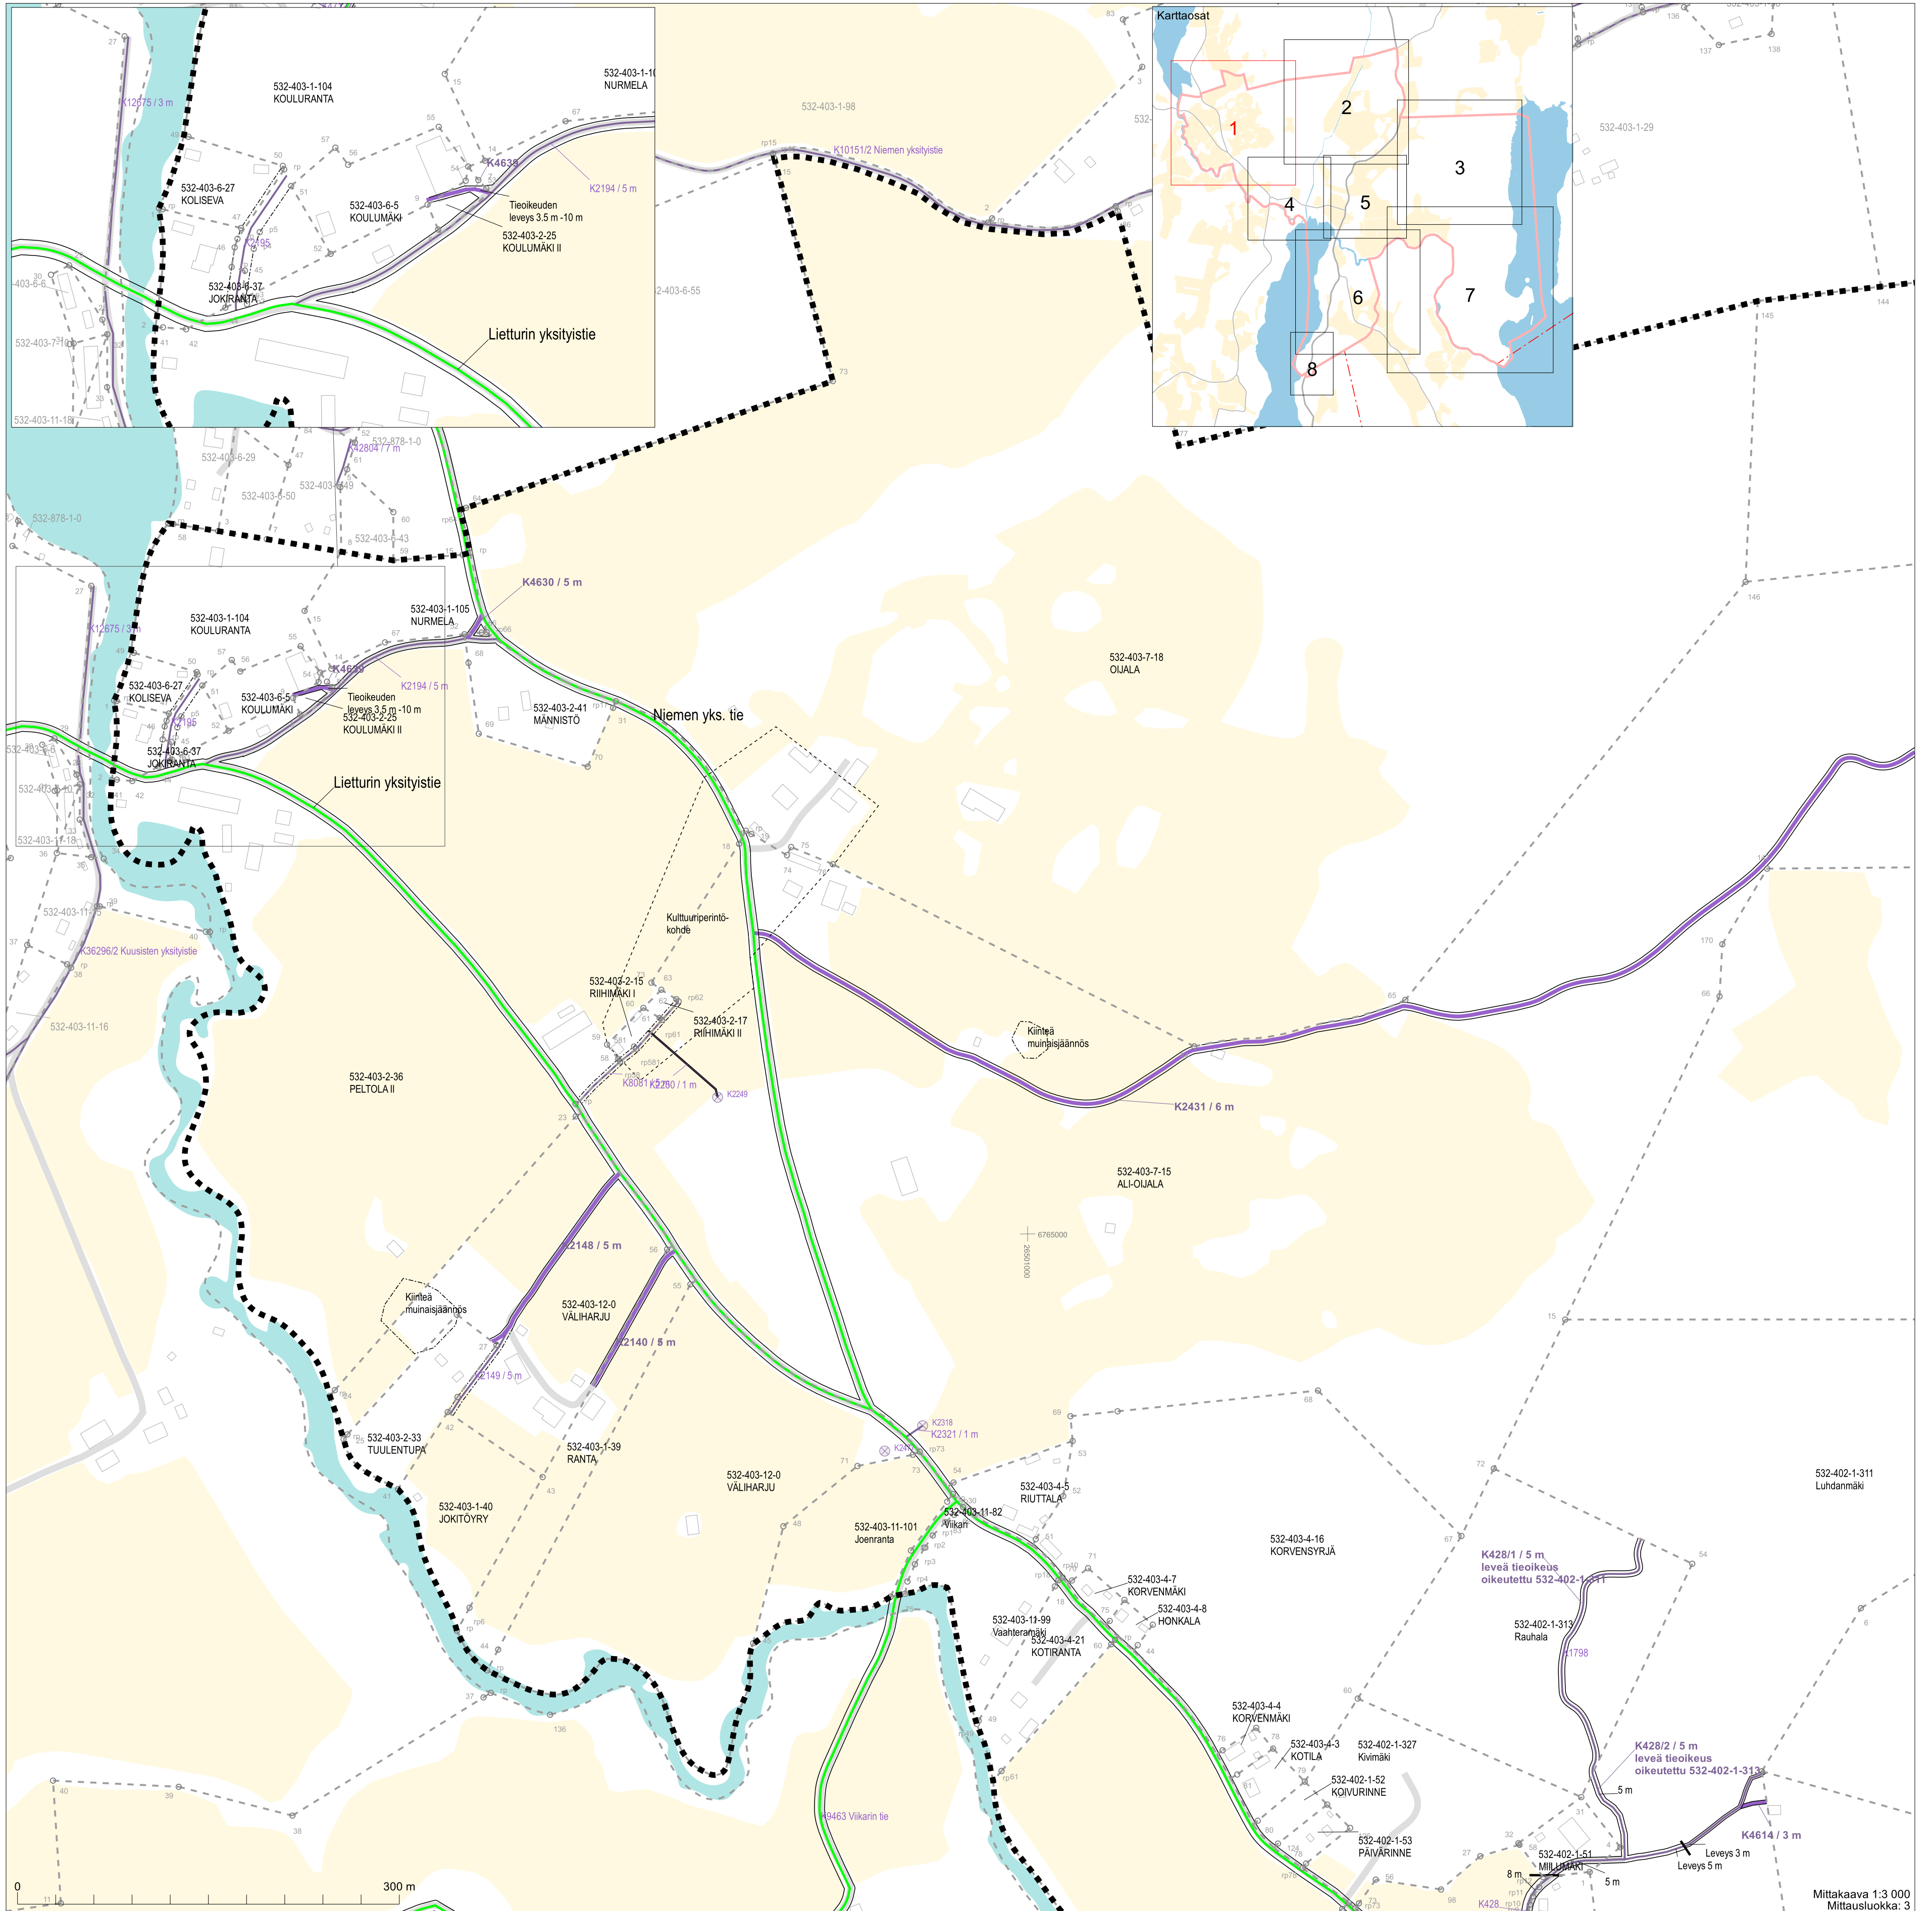

JÄRJESTELYSUUNNITELMA (LUONNOS 27.3.2024)

Toimituskartta
Toimitusnumero 2024-728263

MMLm/259/33/2024
1 (8)

Koordinaattijärjestelmä: ETRS-GKN/peruskoodinaatisto

Mittakaava 1:3 000
Mittausluokka: 3