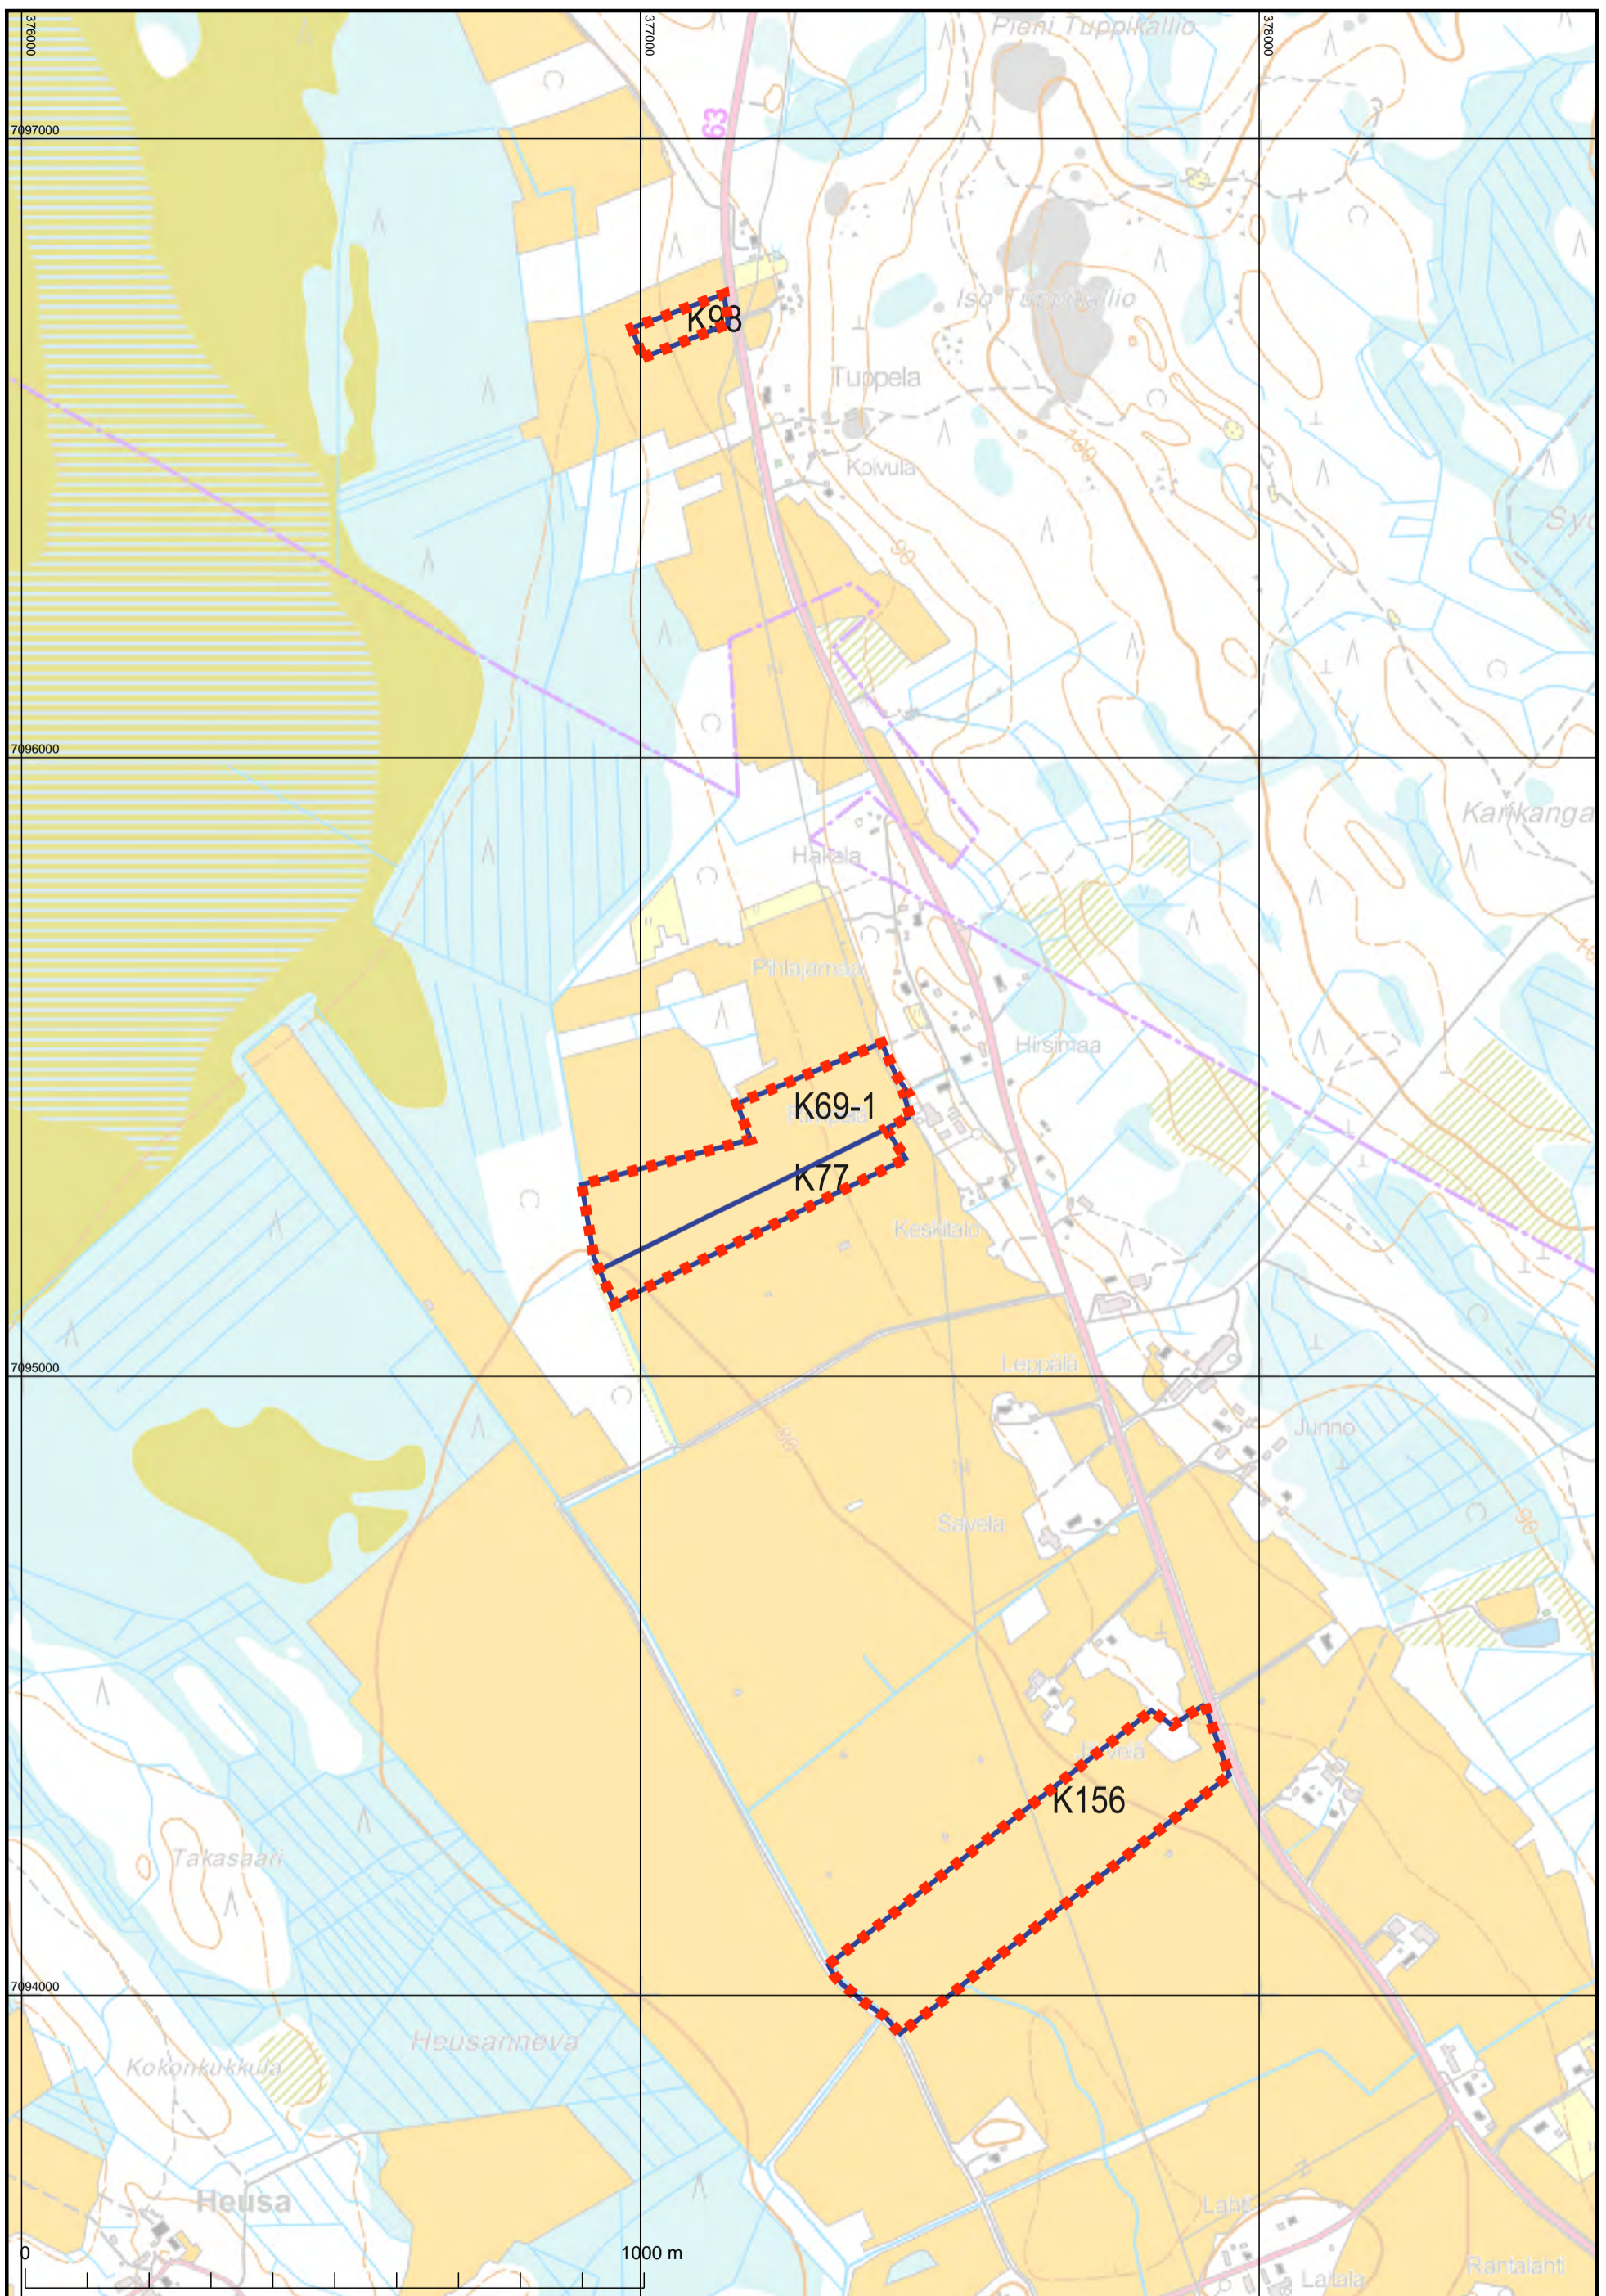

KARTTATULOSTE  
 Q4143B, Q4143D, Q4144A, Q4144C  
 TN:o 1999-664189 Järvikylän uusjako  
 Jakosuunnitelma 2015-12-23

2015-12-23  
 1999-664189

Kartan sijaintitiedoissa voi olla epätarkkuuksia. Kiinteistön tarkka alueellinen ulottuvuus selviää toimitusasiakirjoista ja maastosta.

Mittakaava 1:10 000

Koordinaattijärjestelmä: ETRS-TM35FIN

KARTTATULOSTE

Q4142H

TN:o 1999-664189 Järvikylän uusjako  
Jakosuunnitelma 2015-12-23

2015-12-23

1999-664189

Kartan sijaintitiedoissa voi olla epätarkkuuksia. Kiinteistön tarkka  
alueellinen ulottuvuus selviää toimitusasiakirjoista ja maastosta.

Mittakaava 1:10 000

Koordinaattijärjestelmä: ETRS-TM35FIN