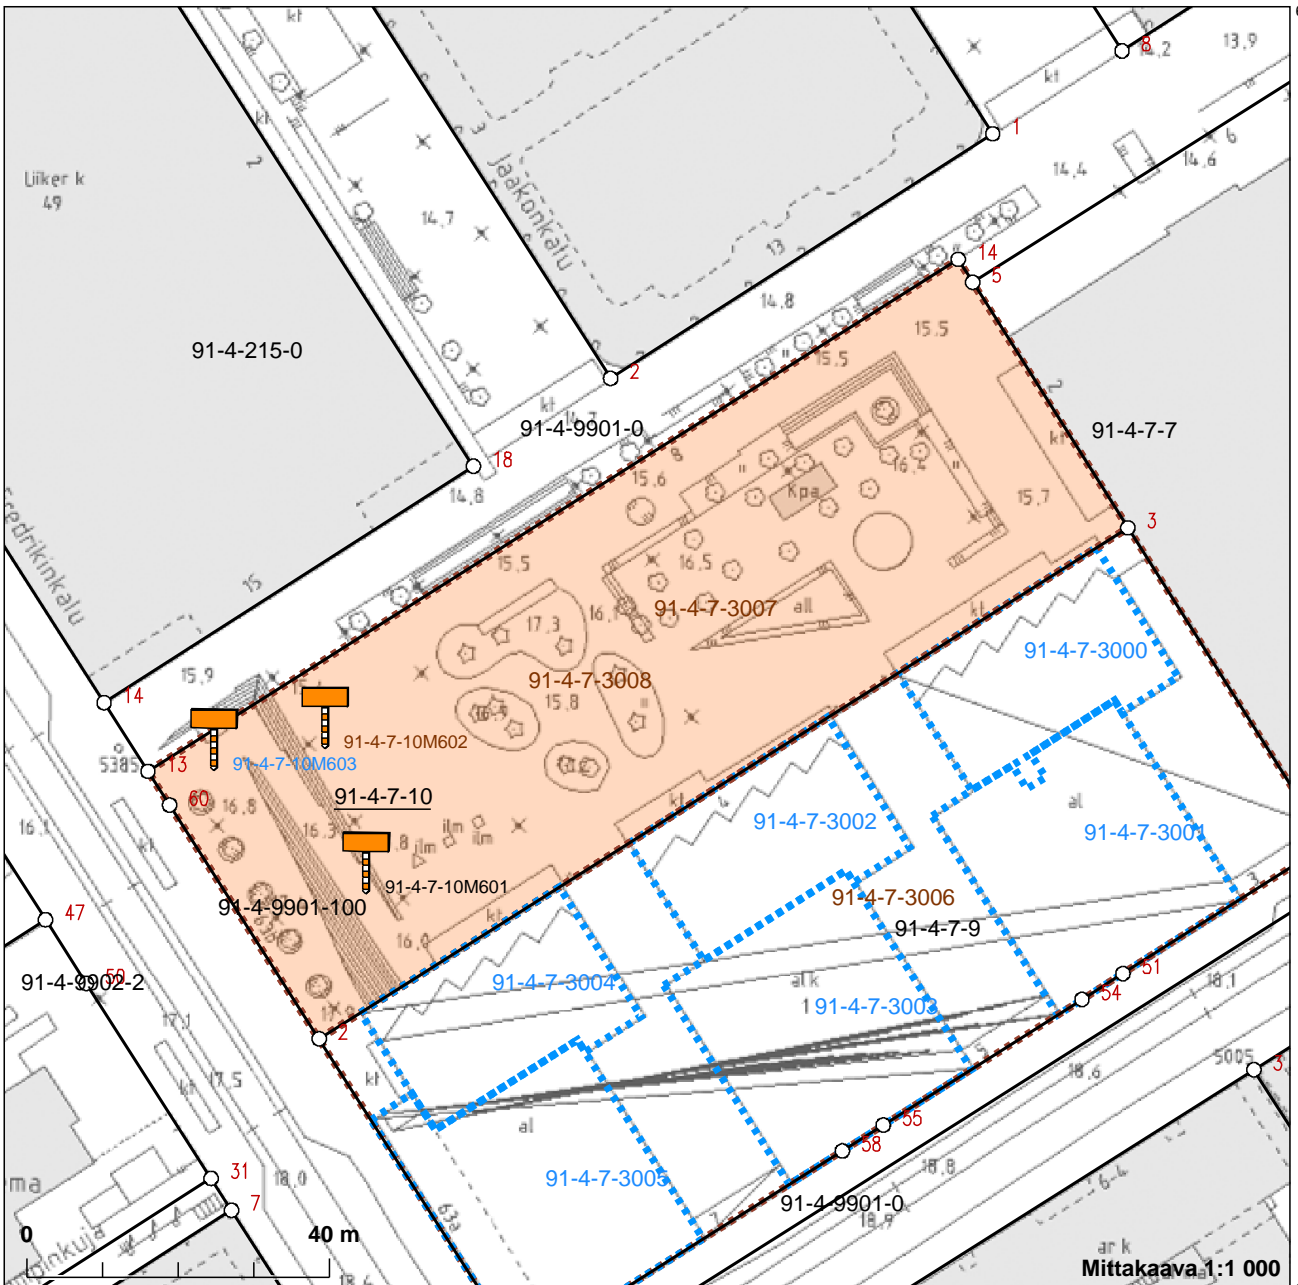

KARTTAOTE TAPAHTUMASTA 23.3.2016

Rekisteriyksikkö 91-4-7-10

Kiinteistötunnus: 91-4-7-10
Rekisteriyksikkölaji: Tontti
Kunta: Helsinki (91)
Palstojen lukumäärä: 1

KTJKII/Tapahtuma 2016-800586
Rekisteritilanne 20.2.2016
Tulostettu 23.3.2016

Koordinaatisto: ETRS-TM35FIN
Taustakartta on viitteellinen.