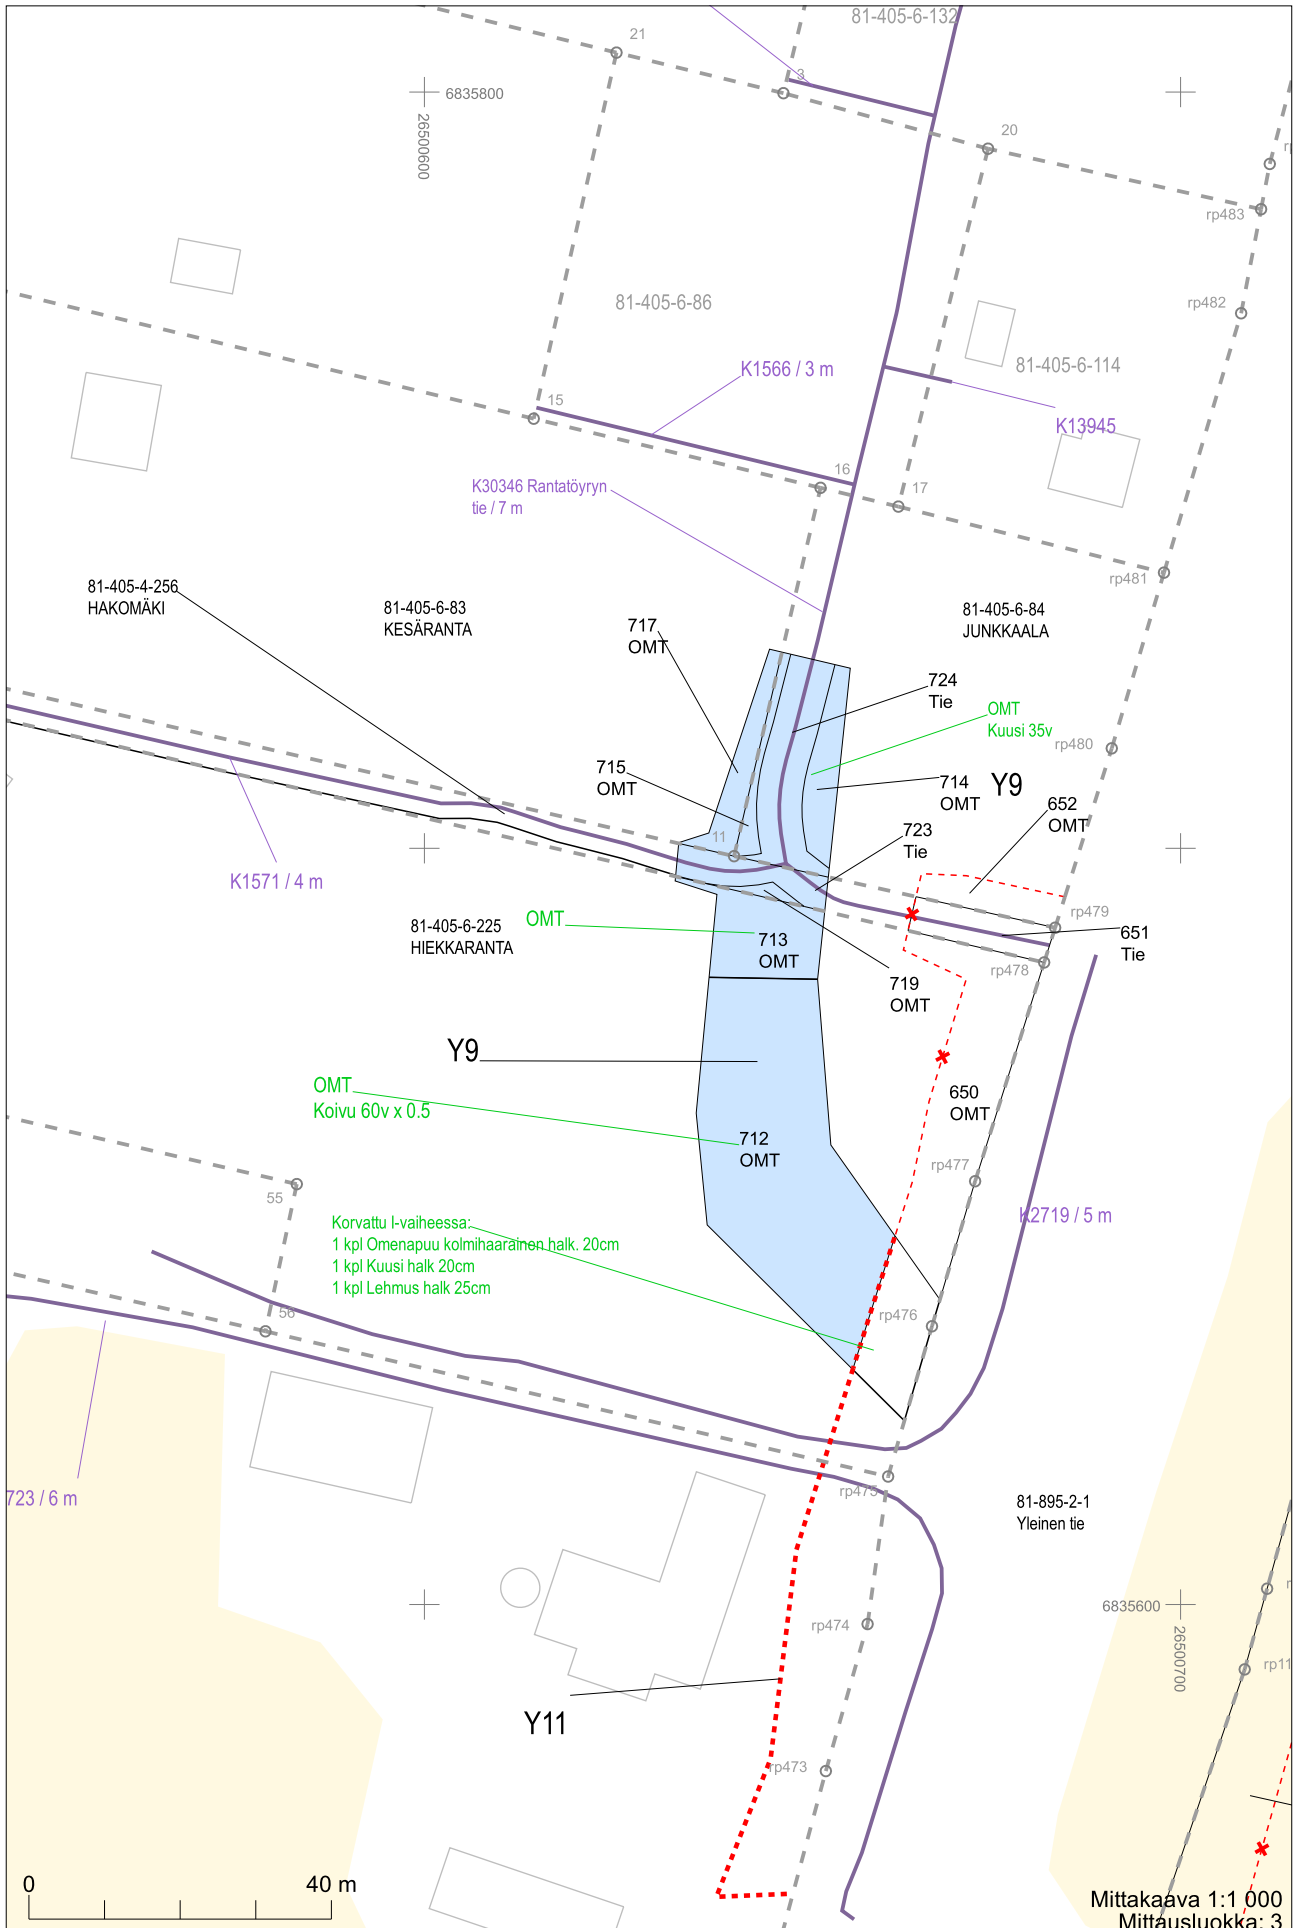

Mittakaava 1:2 000
Mittausluokka: 3

Mittakaava 1:2 000
Mittausluokka: 3

Koordinaattijärjestelmä: ETRS-GKn/peruskoordinaatisto

Mittakaava 1:2.000
Mittausluokka: 3