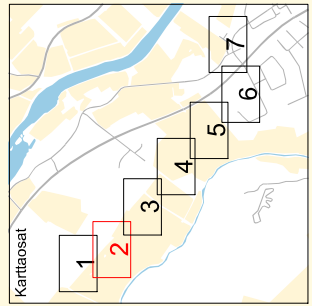

Toimituskartta  
Toimitusnumero 2024-729821

MMLm/1591/33/2024  
2 (7)

Koordinaattijärjestelmä: ETRS-GK/iperuskoodinaatisto

Toimituskartta  
Toimitusnumero 2024-729821

MMLm/1591/33/2024  
3 (7)

K31523(1 / 10 m  
levä tuloitus)  
oikeudet 748-411-1-153, 748-411-26-72,  
748-418-4-533, 748-411-26-4 ja 748-411-26-5

748-411-26-94  
OHTUANLADUN

Mittakaava 1:1 000  
Mittausluokka: 2  
Koordinaattijärjestelmä: ETRS-GK/iperuskoodinaatisto

Toimituskartta  
Toimitusnumero 2024-729821

MMLm/1591/33/2024  
4 (7)

748-411-26-4  
Iloja

K315232 / 10 m  
leveä tieoikeus  
olkeutetut 748-411-1-153, 748-411-26-72,  
748-418-4-533, 748-411-26-4 ja 748-411-26-5

748-411-1-153  
SEIKKULA

748-411-1-153  
SEIKKULA

100 m

0

Mittakaava 1:1 000  
Mittausluokka: 2

Toimituskartta  
Toimitusnumero 2024-729821

MMLm/1591/33/2024  
6 (7)

Koordinaattijärjestelmä: ETRS-GK/iperuskkoordinaatisto  
Mittakaava 1:1 000  
Mittausluku: 2