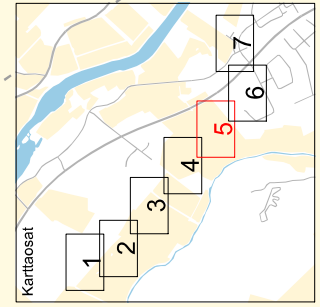

748-411-26-94  
OHTUANLADUN

Mittakaava 1:1 000  
Mittausluokka: 2  
Koordinaattijärjestelmä: ETRS-GK/iperuskoodinaatisto

Toimituskartta  
Toimitusnumero 2024-729821

MMLm/1591/33/2024  
4 (7)

748-411-26-4  
Iloja

K315232 / 10 m  
leveä tieoikeus  
olkeutetut 748-411-1-153, 748-411-26-72,  
748-418-4-533, 748-411-26-4 ja 748-411-26-5

748-411-1-153  
SEIKKULA

748-411-1-153  
SEIKKULA

100 m

0

Mittakaava 1:1 000  
Mittausluokka: 2

Koordinaattijärjestelmä: ETRS-GK/iperuskoordinaatisto

Toimituskartta  
Toimitusnumero 2024-729821

MMLm/1591/33/2024  
5 (7)

Mittakaava 1:1 000  
Mittausluokka: 2  
Koordinaattijärjestelmä: ETRS-GK/peruskoordinaatisto

Toimituskartta  
Toimitusnumero 2024-729821

MMLm/1591/33/2024  
6 (7)

Koordinaattijärjestelmä: ETRS-GK/iperuskkoordinaatisto  
Mittakaava 1:1 000  
Mittausluku: 2