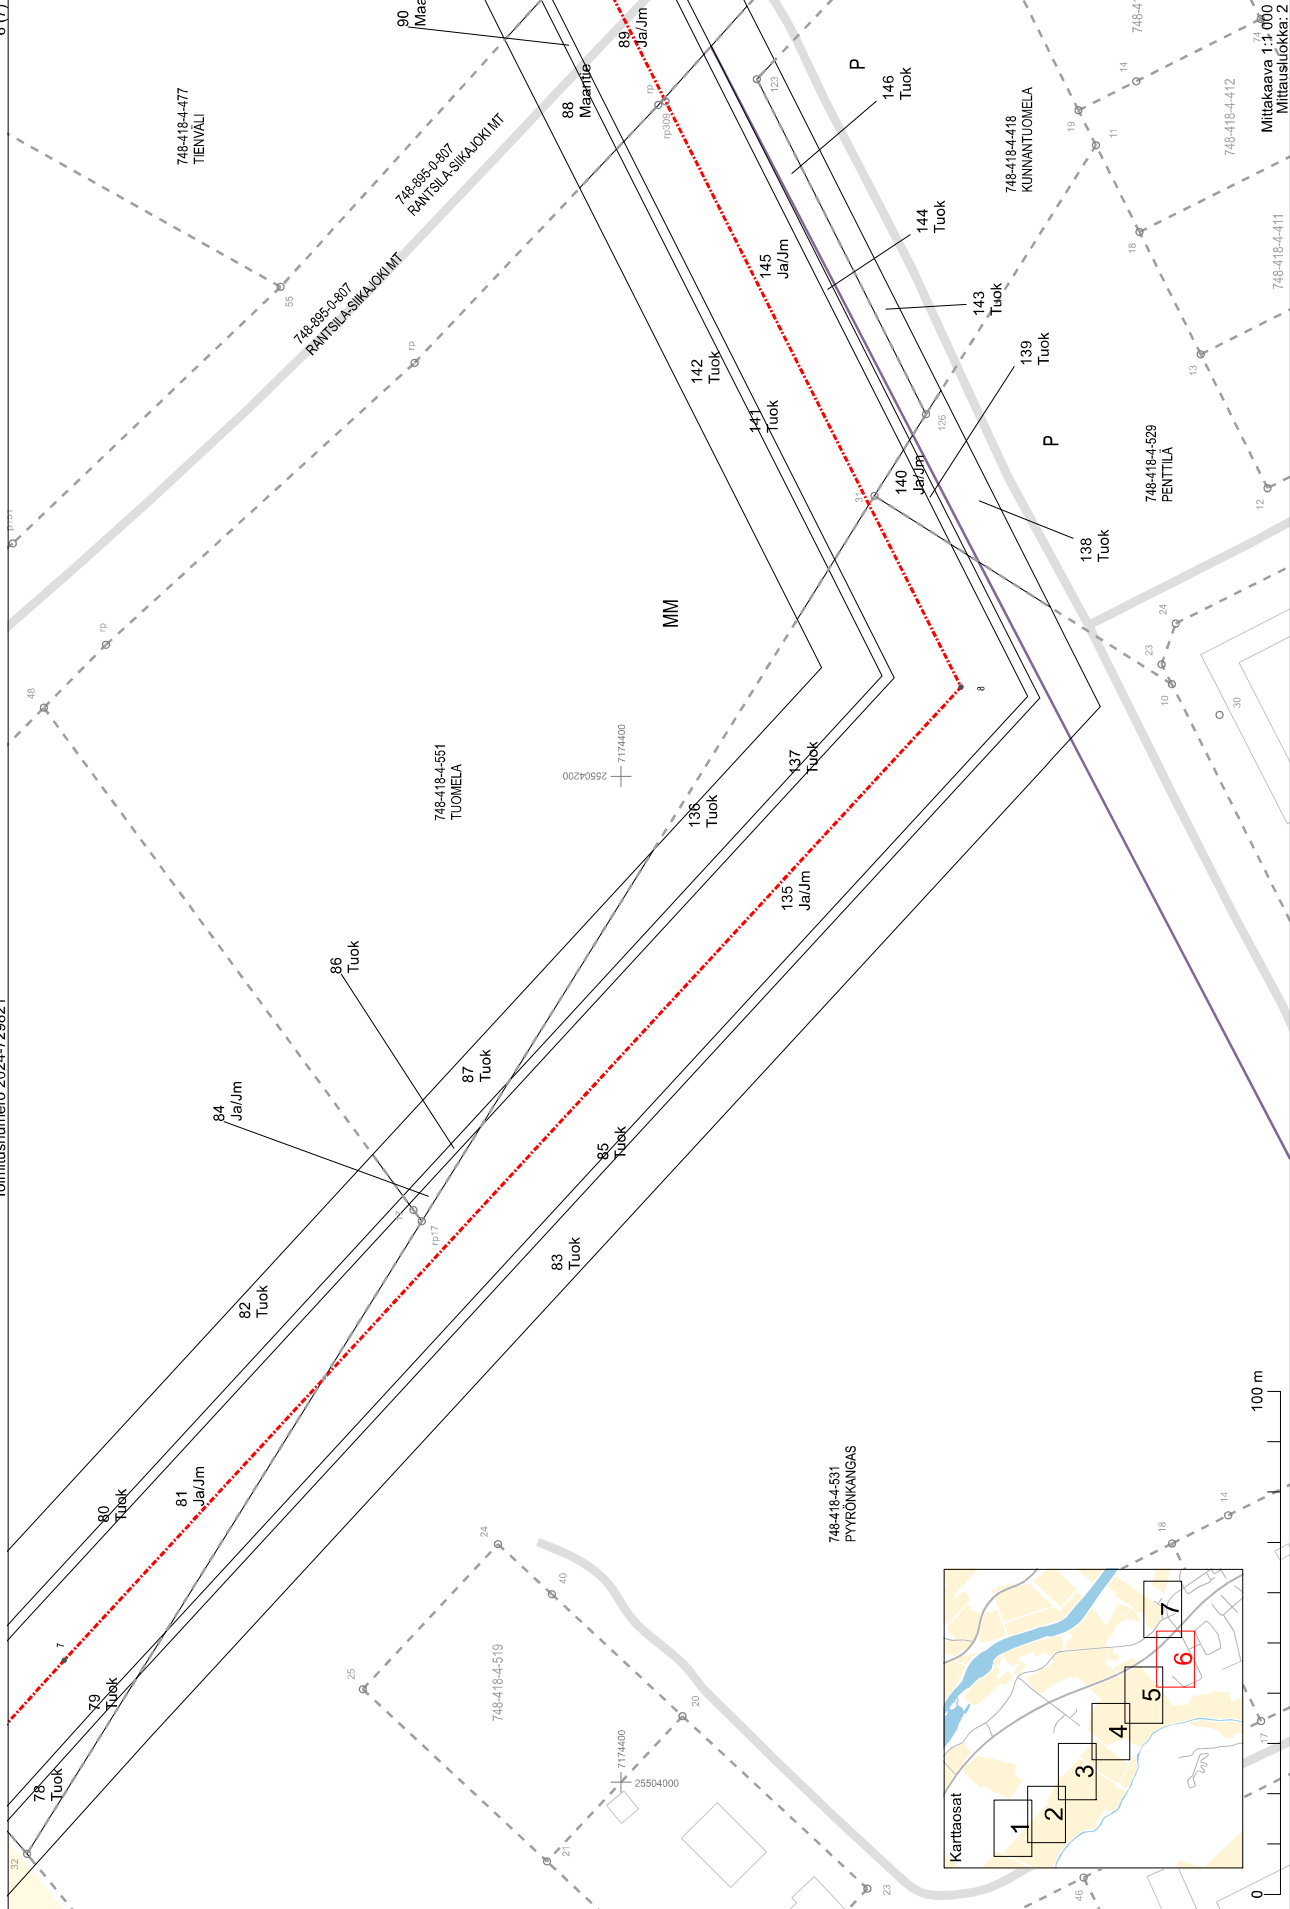

748-411-26-94  
OHTUANLADUN

Mittakaava 1:1 000  
Mittausluokka: 2  
Koordinaattijärjestelmä: ETRS-GK/iperuskoodinaatisto

Toimituskartta  
Toimitusnumero 2024-729821

MMLm/1591/33/2024  
4 (7)

748-411-26-4  
Iloja

K315232 / 10 m  
leveä tieoikeus  
olkeutetut 748-411-1-153, 748-411-26-72,  
748-418-4-533, 748-411-26-4 ja 748-411-26-5

748-411-1-153  
SEIKKULA

748-411-1-153  
SEIKKULA

100 m

0

Mittakaava 1:1 000  
Mittausluokka: 2

Koordinaattijärjestelmä: ETRS-GK/iperuskoordinaatisto

Toimituskartta  
Toimitusnumero 2024-729821

MMLm/1591/33/2024  
5 (7)

Mittakaava 1:1 000  
Mittausluokka: 2  
Koordinaattijärjestelmä: ETRS-GK/peruskoordinaatisto

Toimituskartta  
Toimitusnumero 2024-729821

MMLm/1591/33/2024  
6 (7)

Koordinaattijärjestelmä: ETRS-GK/iperuskkoordinaatisto  
Mittakaava 1:1 000  
Mittausluku: 2