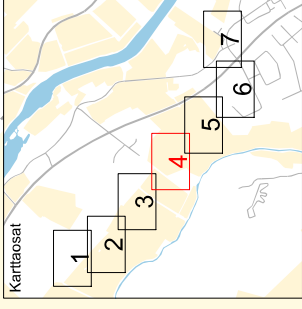

748-411-26-94  
OHTUANLADUN

Mittakaava 1:1 000  
Mittausluokka: 2  
Koordinaattijärjestelmä: ETRS-GK/iperuskoodinaatisto

Toimituskartta  
Toimitusnumero 2024-729821

MMLm/1591/33/2024  
4 (7)

748-411-26-4  
Iloja

K315232 / 10 m  
leveä tieoikeus  
olkeutetut 748-411-1-153, 748-411-26-72,  
748-418-4-533, 748-411-26-4 ja 748-411-26-5

748-411-1-153  
SEIKKULA

748-411-1-153  
SEIKKULA

100 m

0

Mittakaava 1:1 000  
Mittausluokka: 2

Koordinaattijärjestelmä: ETRS-GK/iperuskoordinaatisto

Toimituskartta  
Toimitusnumero 2024-729821

MMLm/1591/33/2024  
5 (7)

Mittakaava 1:1 000  
Mittausluokka: 2  
Koordinaattijärjestelmä: ETRS-GK/peruskoordinaatisto

Toimituskartta  
Toimitusnumero 2024-729821

MMLm/1591/33/2024  
6 (7)

Koordinaattijärjestelmä: ETRS-GK/iperuskkoordinaatisto  
Mittakaava 1:1 000  
Mittausluku: 2