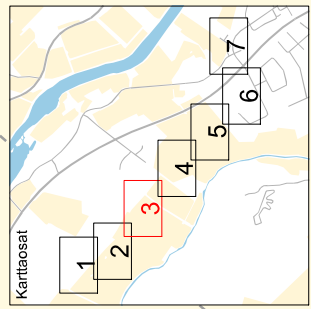

Toimituskartta  
Toimitusnumero 2024-729821

MMLm/1591/33/2024  
2 (7)

Koordinaattijärjestelmä: ETRS-GK/iperuskoodinaatisto

Toimituskartta  
Toimitusnumero 2024-729821

MMLm/1591/33/2024  
3 (7)

K31523(1 / 10 m  
levä tuloitus)  
oikeudet 748-411-1-153, 748-411-26-72,  
748-418-4-533, 748-411-26-4 ja 748-411-26-5

748-411-26-94  
OHTUANLADUN

Mittakaava 1:1 000  
Mittausluokka: 2  
Koordinaattijärjestelmä: ETRS-GK/iperuskoodinaatisto

Toimituskartta  
Toimitusnumero 2024-729821

MMLm/1591/33/2024  
4 (7)

748-411-26-4  
Iloja

K315232 / 10 m  
leveä tieoikeus  
olkeutetut 748-411-1-153, 748-411-26-72,  
748-418-4-533, 748-411-26-4 ja 748-411-26-5

748-411-1-153  
SEIKKULA

748-411-1-153  
SEIKKULA

100 m

0

Mittakaava 1:1 000  
Mittausluokka: 2

Toimituskartta  
Toimitusnumero 2024-729821

MMLm/1591/33/2024  
6 (7)

Koordinaattijärjestelmä: ETRS-GK/iperuskkoordinaatisto  
Mittakaava 1:1 000  
Mittausluku: 2