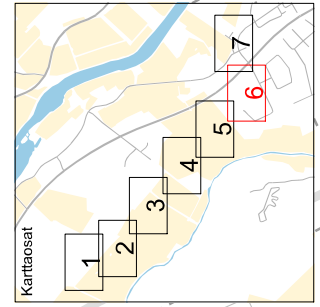

K315232 / 10 m  
leveä tieoikeus  
olkeutetut 748-411-1-153, 748-411-26-72,  
748-418-4-533, 748-411-26-4 ja 748-411-26-5

748-411-1-153  
SEIKKULA

748-411-1-153  
SEIKKULA

100 m

0

Mittakaava 1:1 000  
Mittausluokka: 2

Koordinaattijärjestelmä: ETRS-GK/iperuskoordinaatisto

Toimituskartta  
Toimitusnumero 2024-729821

MMLm/1591/33/2024  
5 (7)

Mittakaava 1:1 000  
Mittausluokka: 2  
Koordinaattijärjestelmä: ETRS-GK/peruskoordinaatisto

Toimituskartta  
Toimitusnumero 2024-729821

MMLm/1591/33/2024  
6 (7)

Koordinaattijärjestelmä: ETRS-GK/iperuskkoordinaatisto  
Mittakaava 1:1 000  
Mittausluku: 2