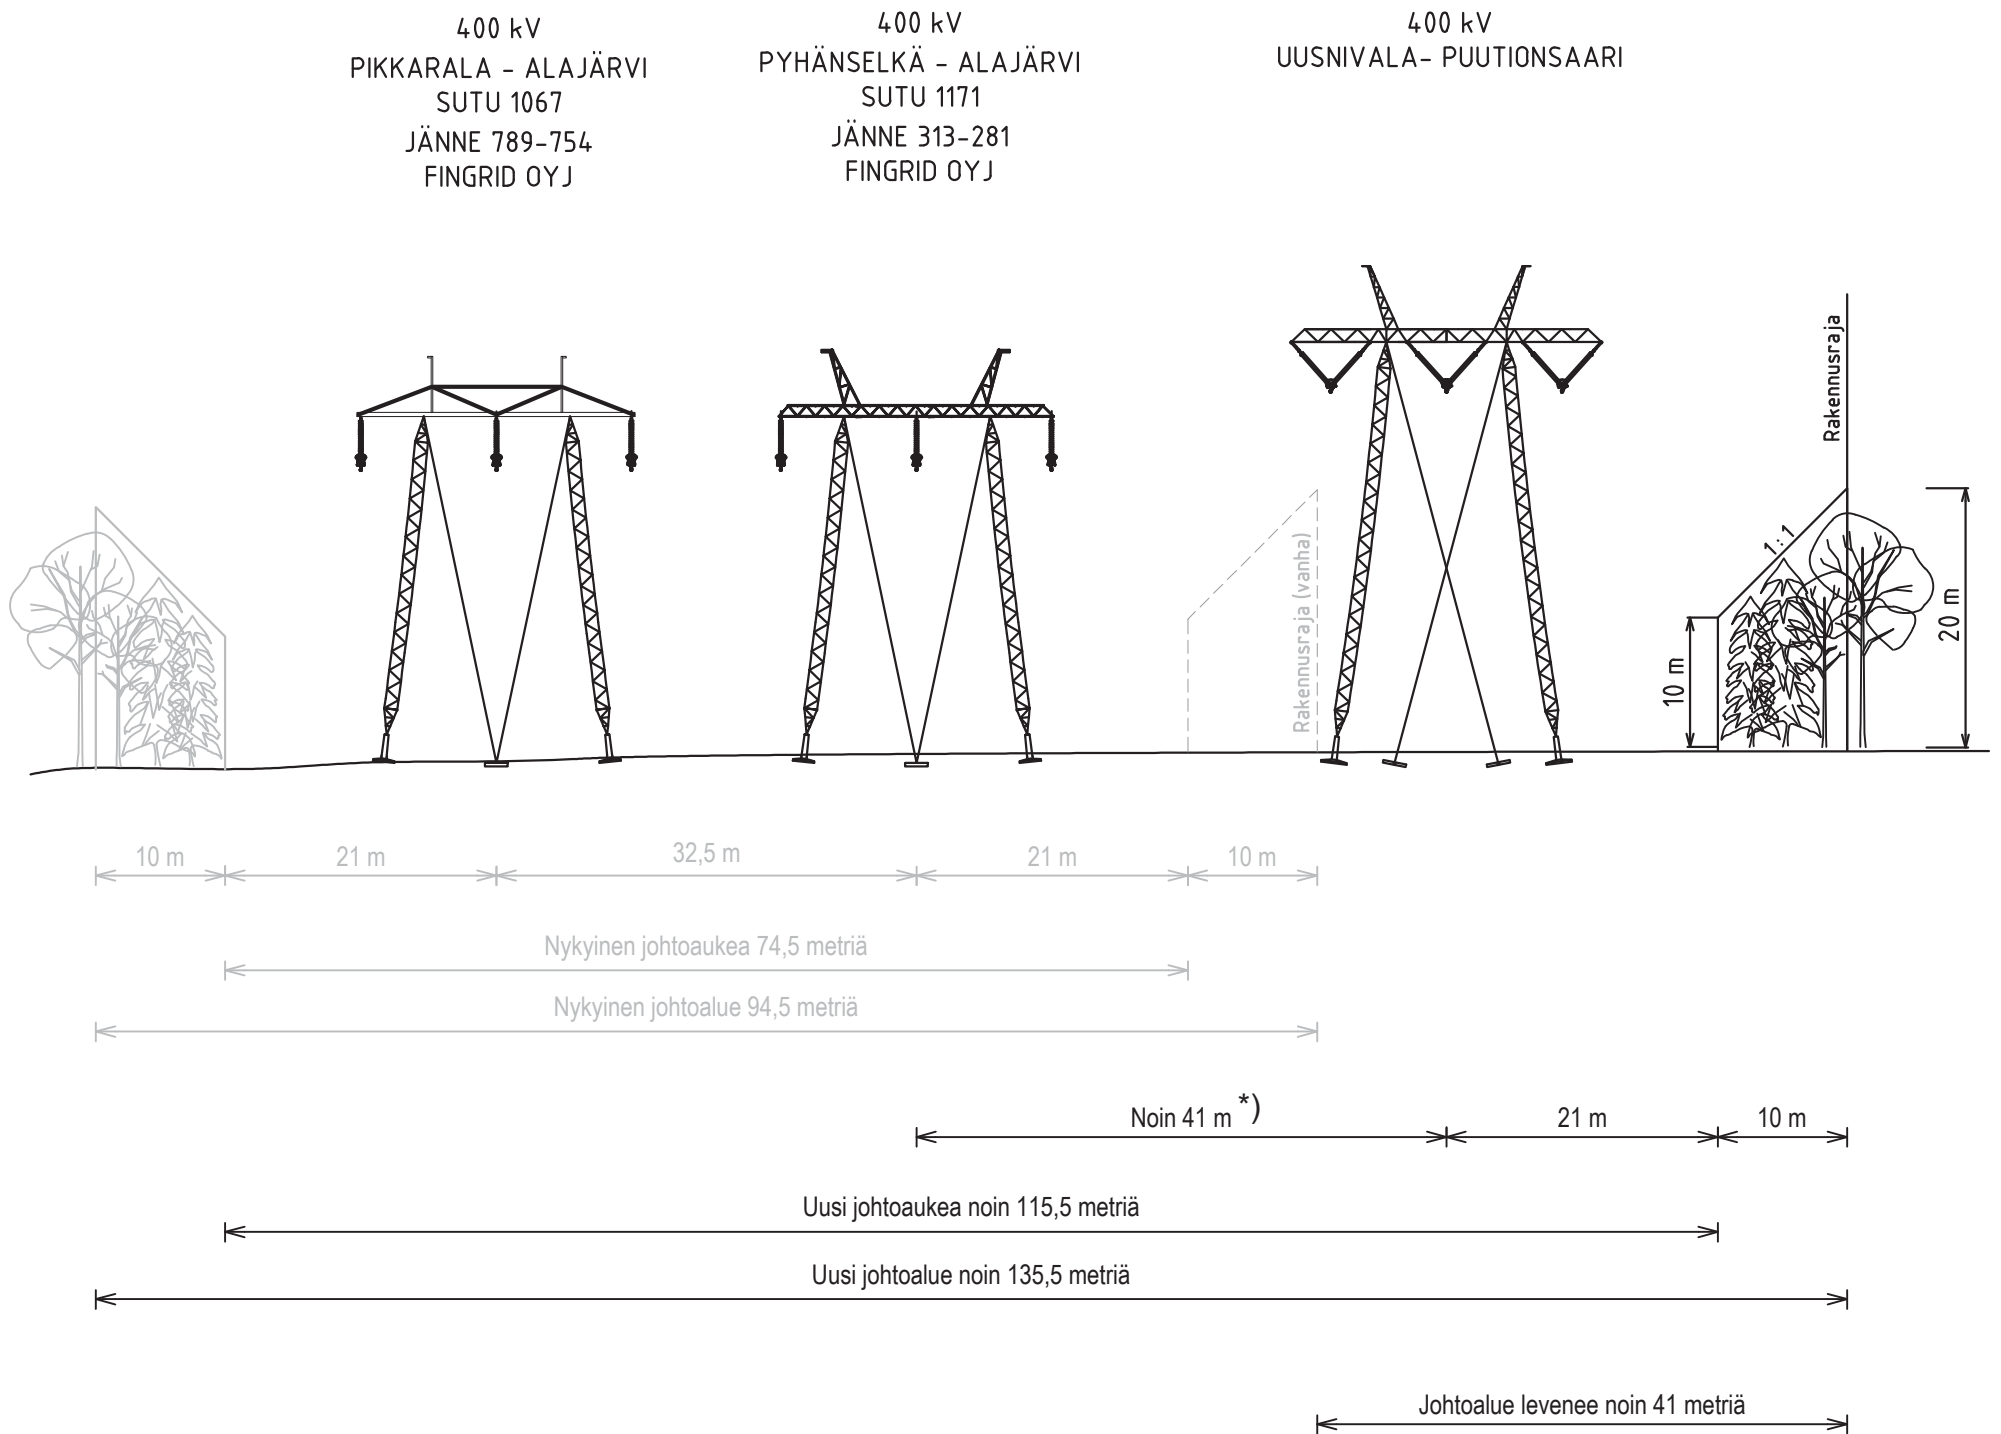

Scale	Level	Size	Sheet/Sheets	Document code	Dr	Ch	App
		A3	2(3)				
Sähkönsiirto Haapavesi Oy							
UUSNIVALA - PUUTIONSAARI 400 kV					Designer/date TLT-B Drawn by/date Puunaulakatu 13 28100 PORI www.ttggroup.fi		
Title UUSNIVALA - PUUTIONSAARI 400 kV					Designer/date TLT-B Drawn by/date PKO 12.4.2022 Checked by/date Approved by/date		
Rev.	Date	No.	Description				

Rev.	Date	No.	Description	Dr	Ch	App
Sähkönsiirto Haapavesi Oy						
Title UUSNIIVALA - PUUTIONSAARI 400 KV						
Scale				TLT-BUILDING OY Puunaulakatu 13 28100 PORI www.ttggroup.fi		
Level				Designer/date TLT-B		
Size				Drawn by/date PKO 12.4.2022		
Sheet/Sheets				Checked by/date 		
3(3)				Approved by/date 		
Document code				Revision M0		