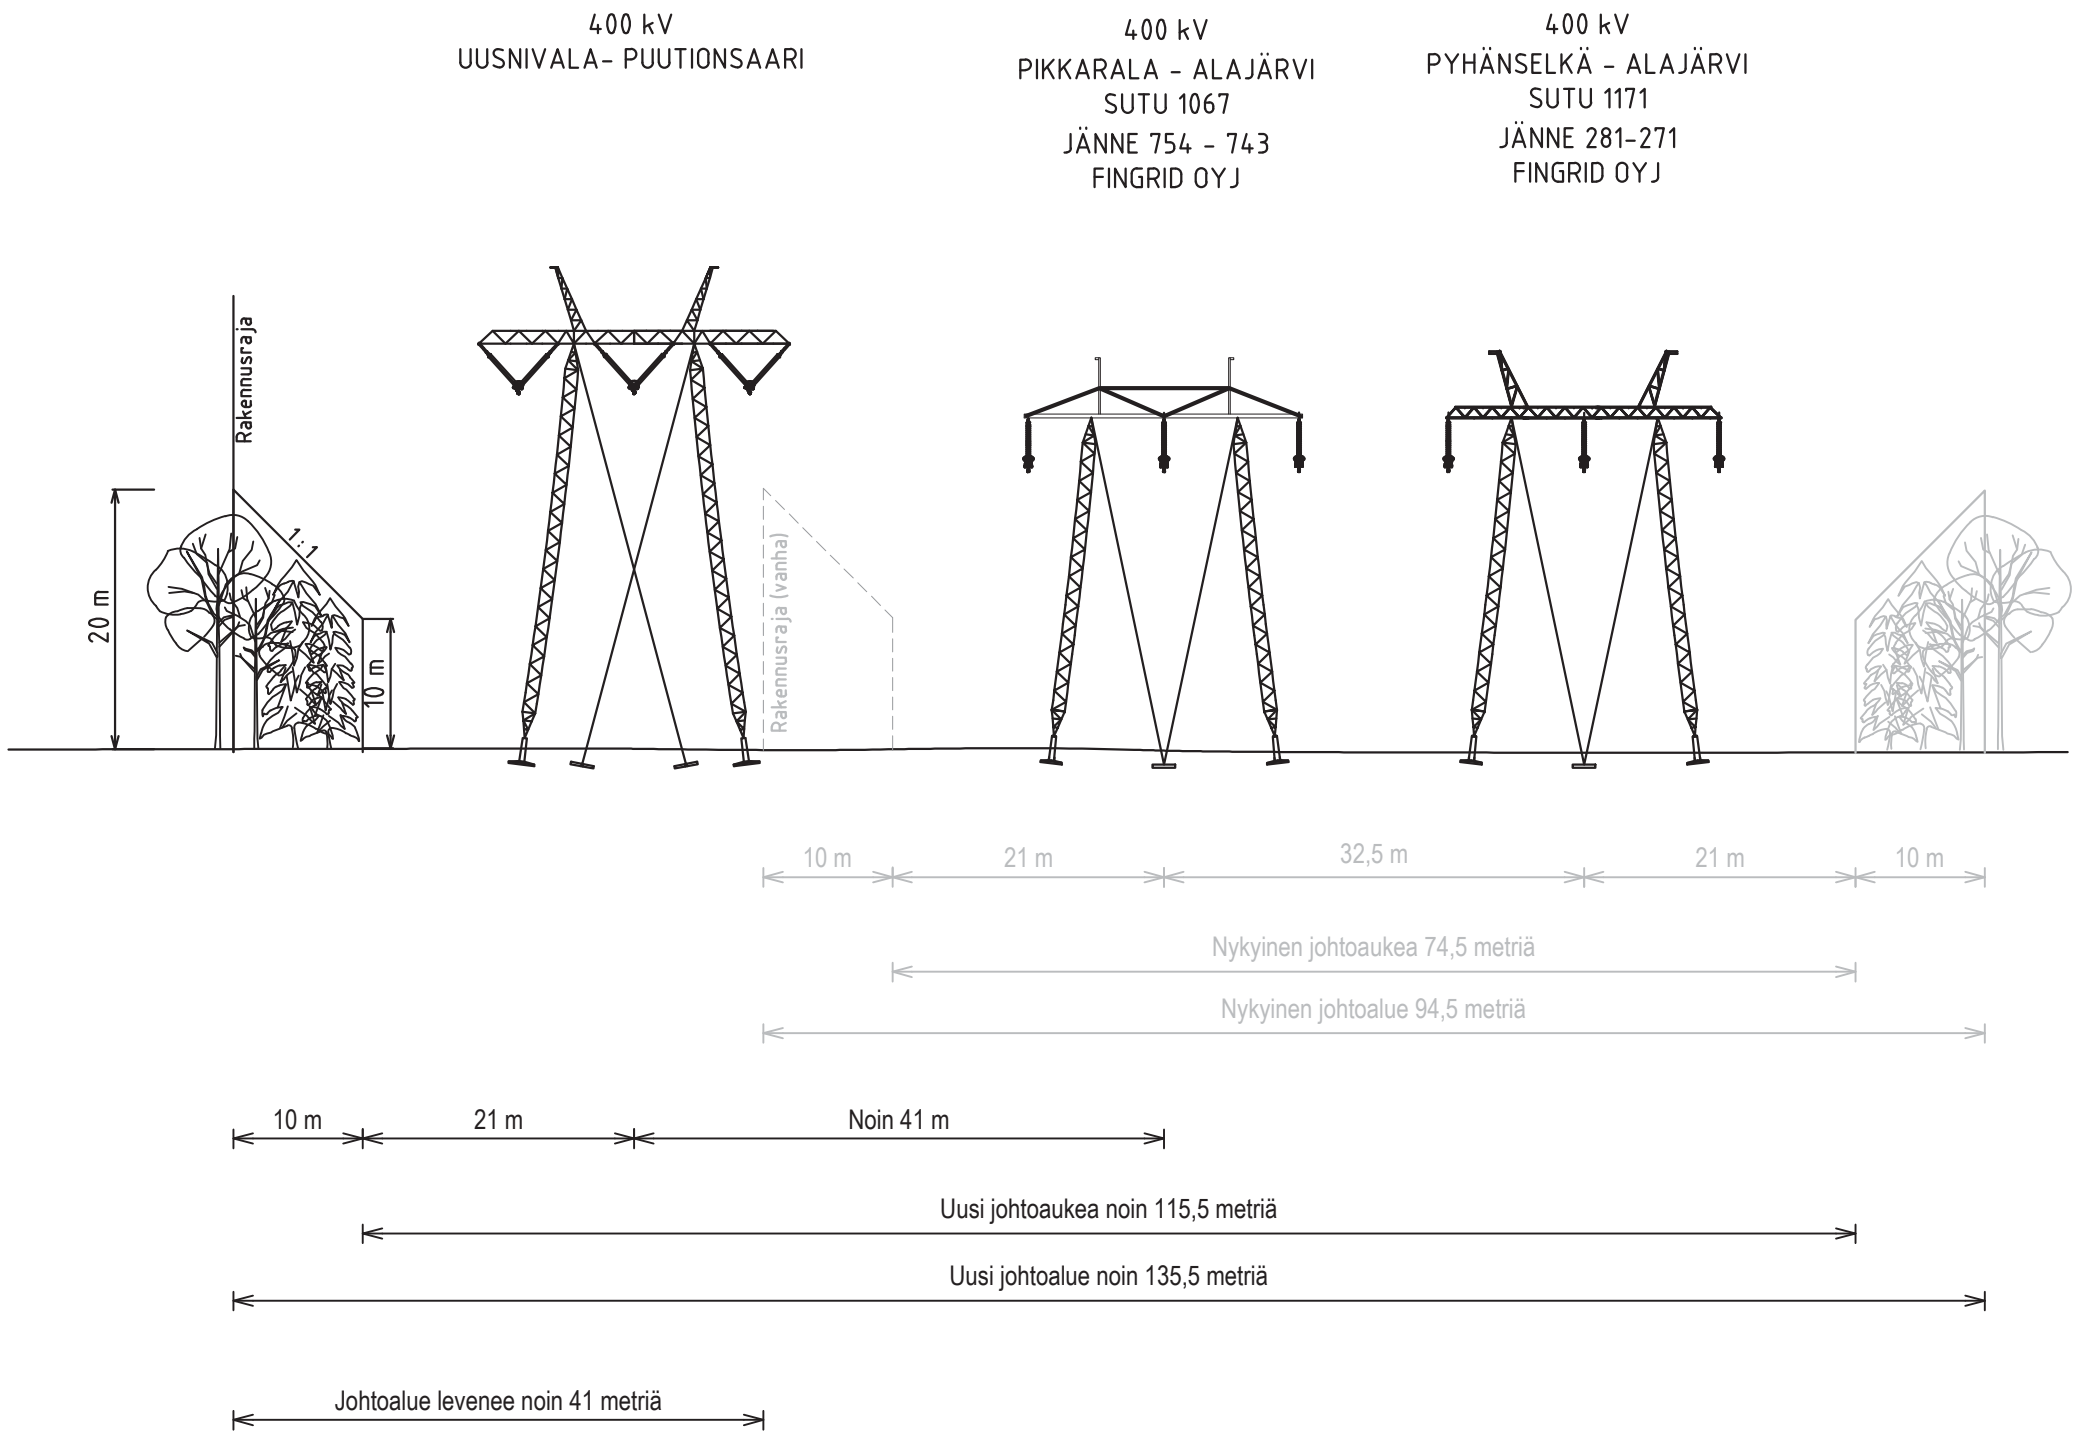

Scale	Level	Size	Sheet/Sheets	Document code	Dr	Ch	App
		A3	2(3)				
Sähkönsiirto Haapavesi Oy							
UUSNIVALA - PUUTIONSAARI 400 kV					Designer/date TLT-B Drawn by/date Puunaulakatu 13 28100 PORI www.ttggroup.fi		
Title UUSNIVALA - PUUTIONSAARI 400 kV					Designer/date TLT-B Drawn by/date PKO 12.4.2022 Checked by/date Approved by/date		
Rev.	Date	No.	Description				

Rev.	Date	No.	Description	Dr	Ch	App
Sähkönsiirto Haapavesi Oy						
Title UUSNIIVALA - PUUTIONSAARI 400 KV						
Scale				TLT-BUILDING OY Puunaulakatu 13 28100 PORI www.ttggroup.fi		
Level				Designer/date TLT-B		
Size				Drawn by/date PKO 12.4.2022		
Sheet/Sheets				Checked by/date 		
3(3)				Approved by/date 		
Document code				Revision M0		