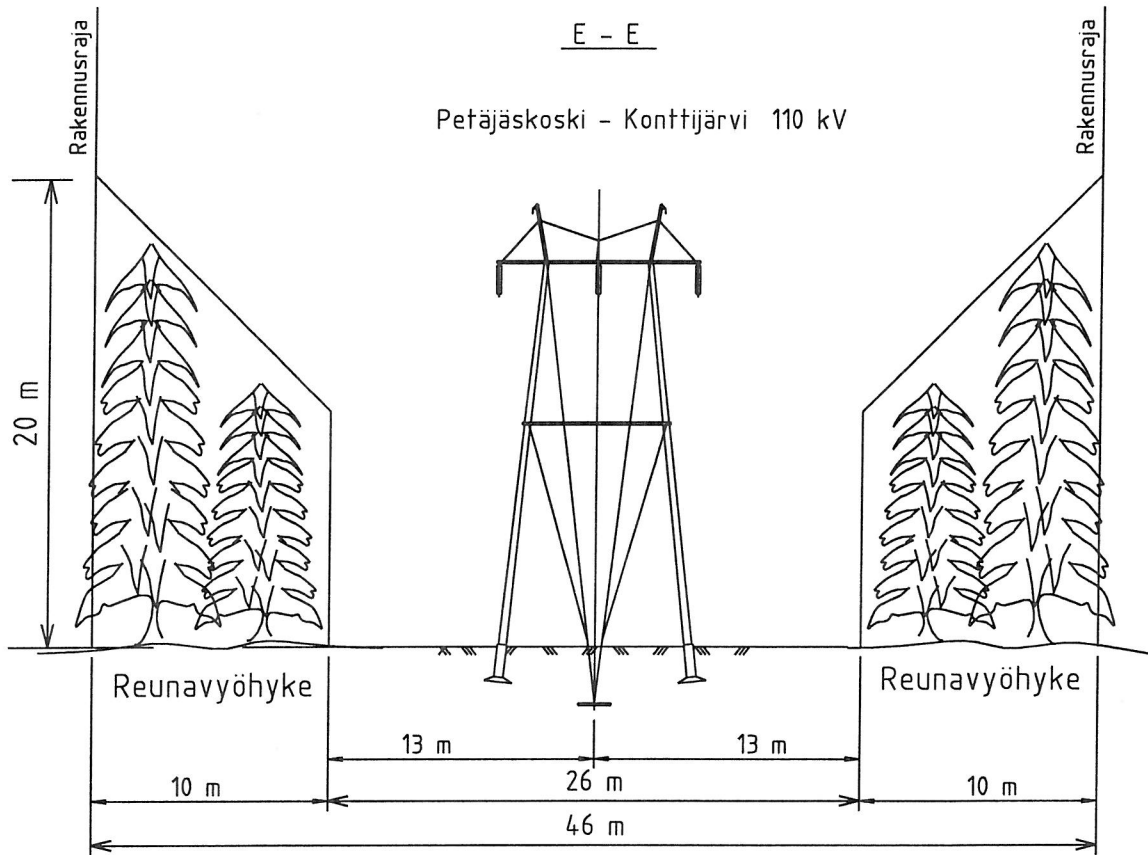

Pylväsvälit 1-4 ja 96-195

Muutos	Sivutti	Päiväys	Kuvaus	Tehn.	Tark.			
GOLD FIELDS ARCTIC PLATINUM				<b>EMPOWER</b>				
Otsikko PETÄJÄSKOSKI - KONTTIJÄRVI 110 KV Johtoalue, leikkaus E-E				Suunnittelija/pvm 9.8.2002 API				
				Tark./pvm				
				Hyv./pvm	Kuvattu			
				Piirt. 6.10.2004 SLA				
Org.yks.	Suhde	Taso/laji	Koko	Kohde	Asiatunnus	Numero	Lehti	Muutos
			A4	VE63	-111	-005		
Korvaa			Korvattu			Hävityspvm		

# Pylväsväli 4-11

Numero	Nimi	Yksikkö	Määrä	Yksikkö	Määrä	Yksikkö	Määrä
<b>GOLD FIELDS ARCTIC PLATINUM</b> E M P A W E R Suunnittelija/Projektointi 9.8.2002 API Suunnittelija Petäjäskoski Piirustus 5.10.2004 SJA Lasku Vero -001							
<b>PETÄJÄSKOSKI - KONTTIJÄRVI 110 KV</b> Johtoalue, leikkaus A-A VEG3 -111							

C - C

Petäjäsoski - Konttijärvi 110 kV  
(Taivalkoski - Jumisko 110 kV)

Muutos	Sivu(t)	Päiväys	Kuvaus	Tehn.	Tark.
GOLD FIELDS ARCTIC PLATINUM				<b>EMPOWER</b>	
Otsikko PETÄJÄSKOSKI - KONTTIJÄRVI 110 KV Johtoalue, leikkaus C-C				Suunnittelija/pvm 9.8.2002 API	
				Tark./pvm	
				Hyv./pvm	Kuvattu
				Piirt. 6.10.2004 SLA	Lehtiä
Org.yks.	Suhde	Taso/laji	Koko A4	Kohde VE63	Asiatunnus -111
			Numero -003		Lehti
Korvaa			Korvattu		Hävityspvm