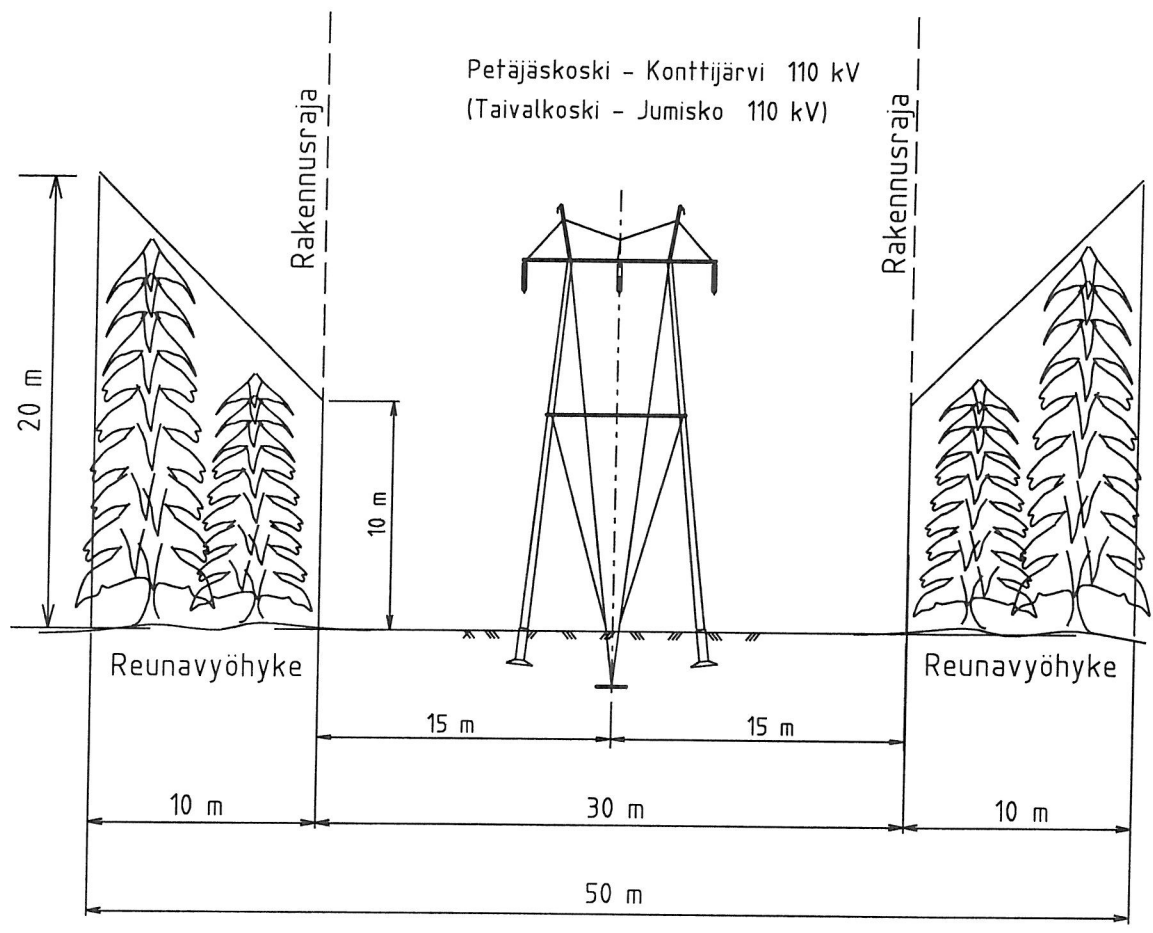

Pylväsvälit 1-4 ja 96-195

Muutos	Sivutti	Päiväys	Kuvaus	Tehn.	Tark.			
GOLD FIELDS ARCTIC PLATINUM				<b>EMPOWER</b>				
Otsikko PETÄJÄSKOSKI - KONTTIJÄRVI 110 KV Johtoalue, leikkaus E-E				Suunnittelija/pvm 9.8.2002 API				
				Tark./pvm				
				Hyv./pvm	Kuvattu			
				Piirt. 6.10.2004 SLA				
Org.yks.	Suhde	Taso/laji	Koko	Kohde	Asiatunnus	Numero	Lehti	Muutos
			A4	VE63	-111	-005		
Korvaa			Korvattu			Hävityspvm		

# Pylväsväli 4-11

Numero	Nimi	Yksikkö	Määrä	Yksikkö	Määrä	Yksikkö	Määrä
<b>GOLD FIELDS ARCTIC PLATINUM</b> E M P A W E R Suunnittelija/Projektointi 9.8.2002 API Suunnittelija Petäjäskoski Piirustus 5.10.2004 SJA Lasku Vero -001							
<b>PETÄJÄSKOSKI - KONTTIJÄRVI 110 KV</b> Johtoalue, leikkaus A-A VEG3 -111							

C - C

Petäjäsoski - Konttijärvi 110 kV  
(Taivalkoski - Jumisko 110 kV)

Muutos	Sivu(t)	Päiväys	Kuvaus	Tehn.	Tark.
GOLD FIELDS ARCTIC PLATINUM				<b>EMPOWER</b>	
Otsikko PETÄJÄSKOSKI - KONTTIJÄRVI 110 KV Johtoalue, leikkaus C-C				Suunnittelija/pvm 9.8.2002 API	
				Tark./pvm	
				Hyv./pvm	Kuvattu
				Piirt. 6.10.2004 SLA	Lehtiä
Org.yks.	Suhde	Taso/laji	Koko A4	Kohde VE63	Asiatunnus -111
			Numero -003		Lehti
Korvaa			Korvattu		Hävityspvm