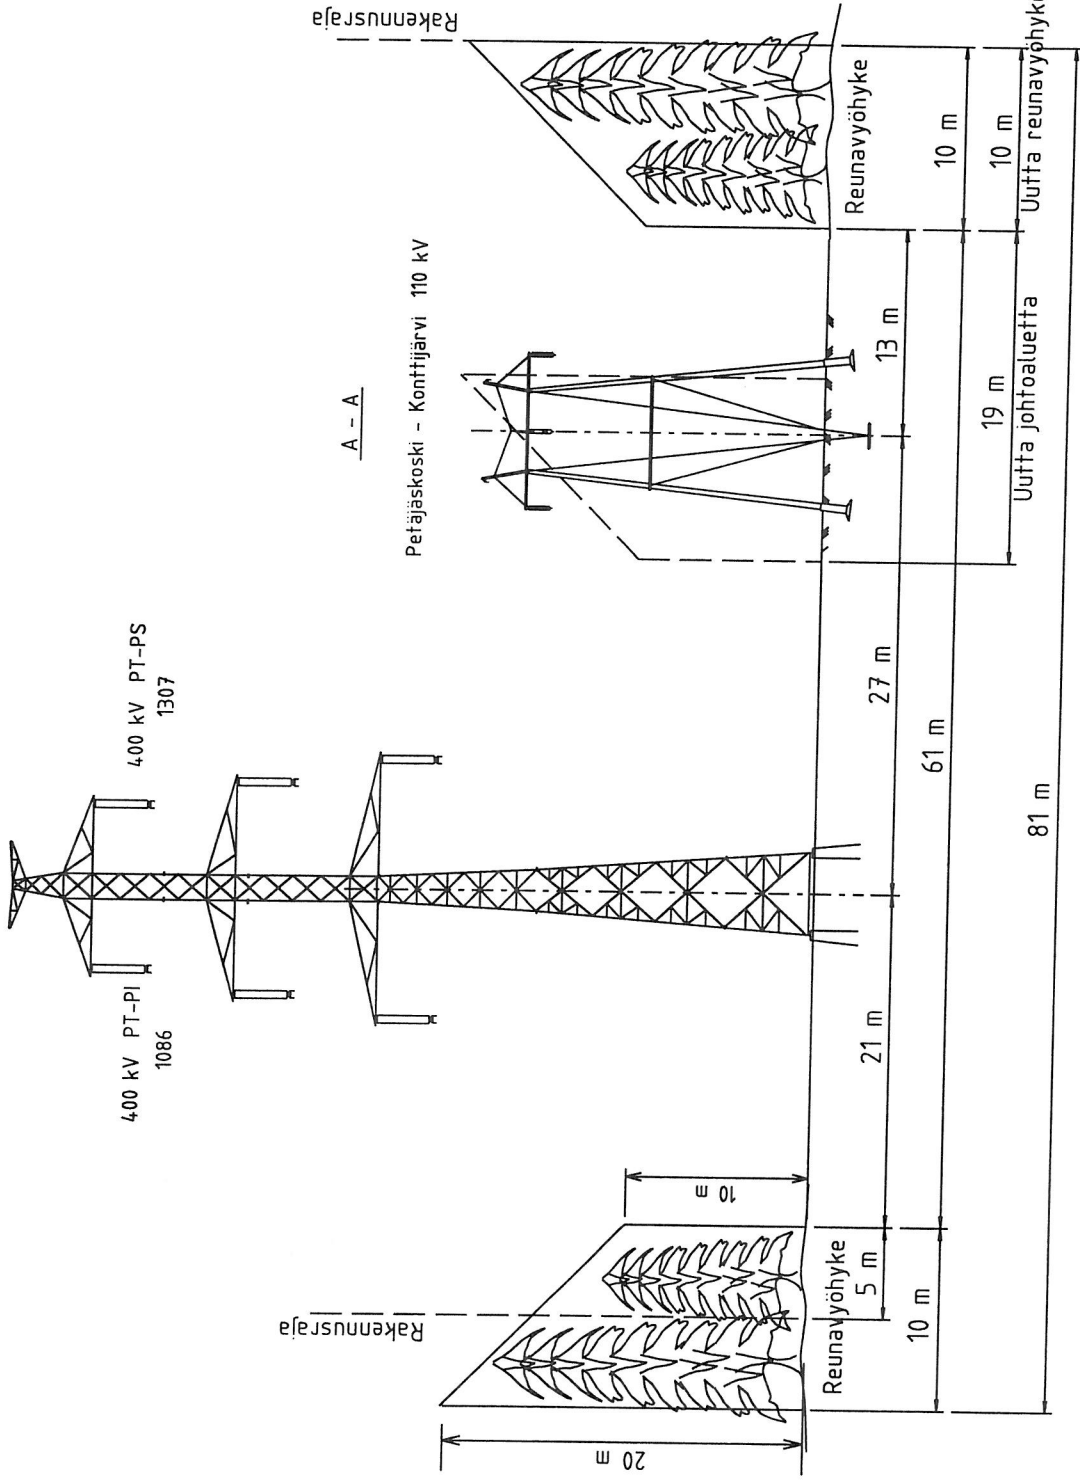

Pylväsvälit 1-4 ja 96-195

Muutos	Sivutti	Päiväys	Kuvaus	Tehn.	Tark.			
GOLD FIELDS ARCTIC PLATINUM				<b>EMPOWER</b>				
Otsikko PETÄJÄSKOSKI - KONTTIJÄRVI 110 KV Johtoalue, leikkaus E-E				Suunnittelija/pvm 9.8.2002 API				
				Tark./pvm				
				Hyv./pvm	Kuvattu			
				Piirt. 6.10.2004 SLA				
Org.yks.	Suhde	Taso/laji	Koko	Kohde	Asiatunnus	Numero	Lehti	Muutos
			A4	VE63	-111	-005		
Korvaa			Korvattu			Hävityspvm		

# Pylväsväli 4-11

Numero	Nimi	Yksikkö	Määrä	Yksikkö	Määrä	Yksikkö	Määrä
<b>GOLD FIELDS ARCTIC PLATINUM</b> E M P A W E R Suunnittelija/Projektointi 9.8.2002 API Suunnittelija Petäjäskoski Piirustus 5.10.2004 SJA Lasku Vero -001							
<b>PETÄJÄSKOSKI - KONTTIJÄRVI 110 KV</b> Johtoalue, leikkaus A-A VEG3 -111							

C - C

Petäjäsoski - Konttijärvi 110 kV  
(Taivalkoski - Jumisko 110 kV)

Muutos	Sivu(t)	Päiväys	Kuvaus	Tehn.	Tark.
GOLD FIELDS ARCTIC PLATINUM				<b>EMPOWER</b>	
Otsikko PETÄJÄSKOSKI - KONTTIJÄRVI 110 KV Johtoalue, leikkaus C-C				Suunnittelija/pvm 9.8.2002 API	
				Tark./pvm	
				Hyv./pvm	Kuvattu
				Piirt. 6.10.2004 SLA	Lehtiä
Org.yks.	Suhde	Taso/laji	Koko A4	Kohde VE63	Asiatunnus -111
			Numero -003		Lehti
Korvaa			Korvattu		Hävityspvm