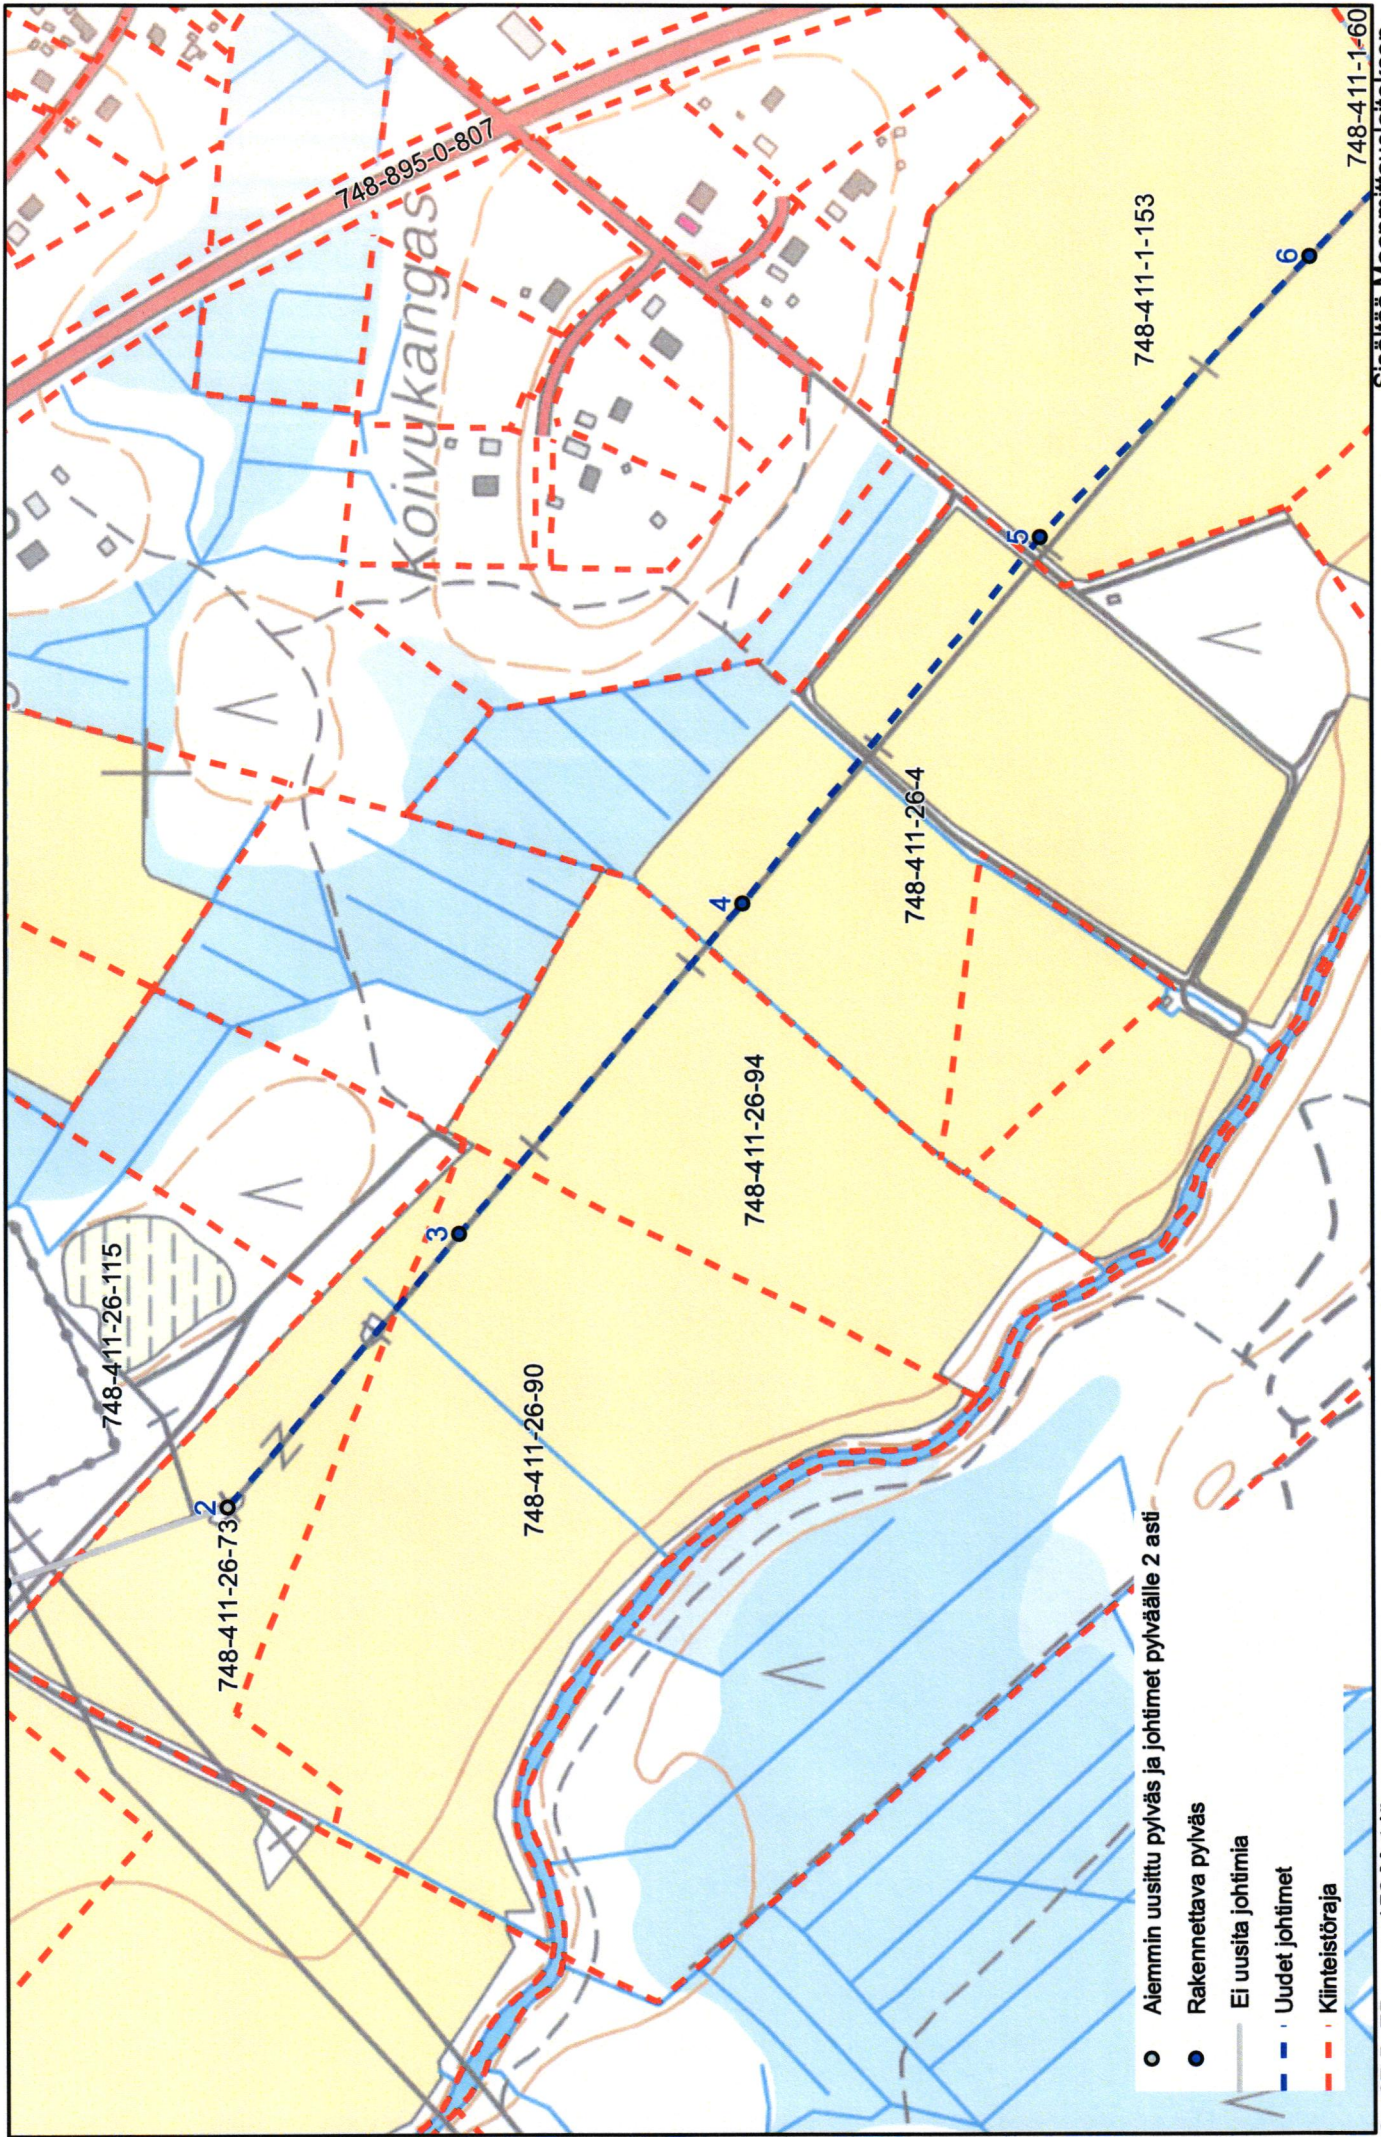

748-895-0-807

Koivukangas

748-411-1-153

748-411-1-60

748-411-26-115

748-411-26-730

748-411-26-90

748-411-26-94

748-411-26-4

2

3

4

5

6

- Aiemmin uusittu pylväs ja johtimet pylväälle 2 asti
- Rakennettava pylväs
- Ei uusita johtimia
- Uudet johtimet
- - - Kiinteistöraja

0 37,5 75 150 Metriä