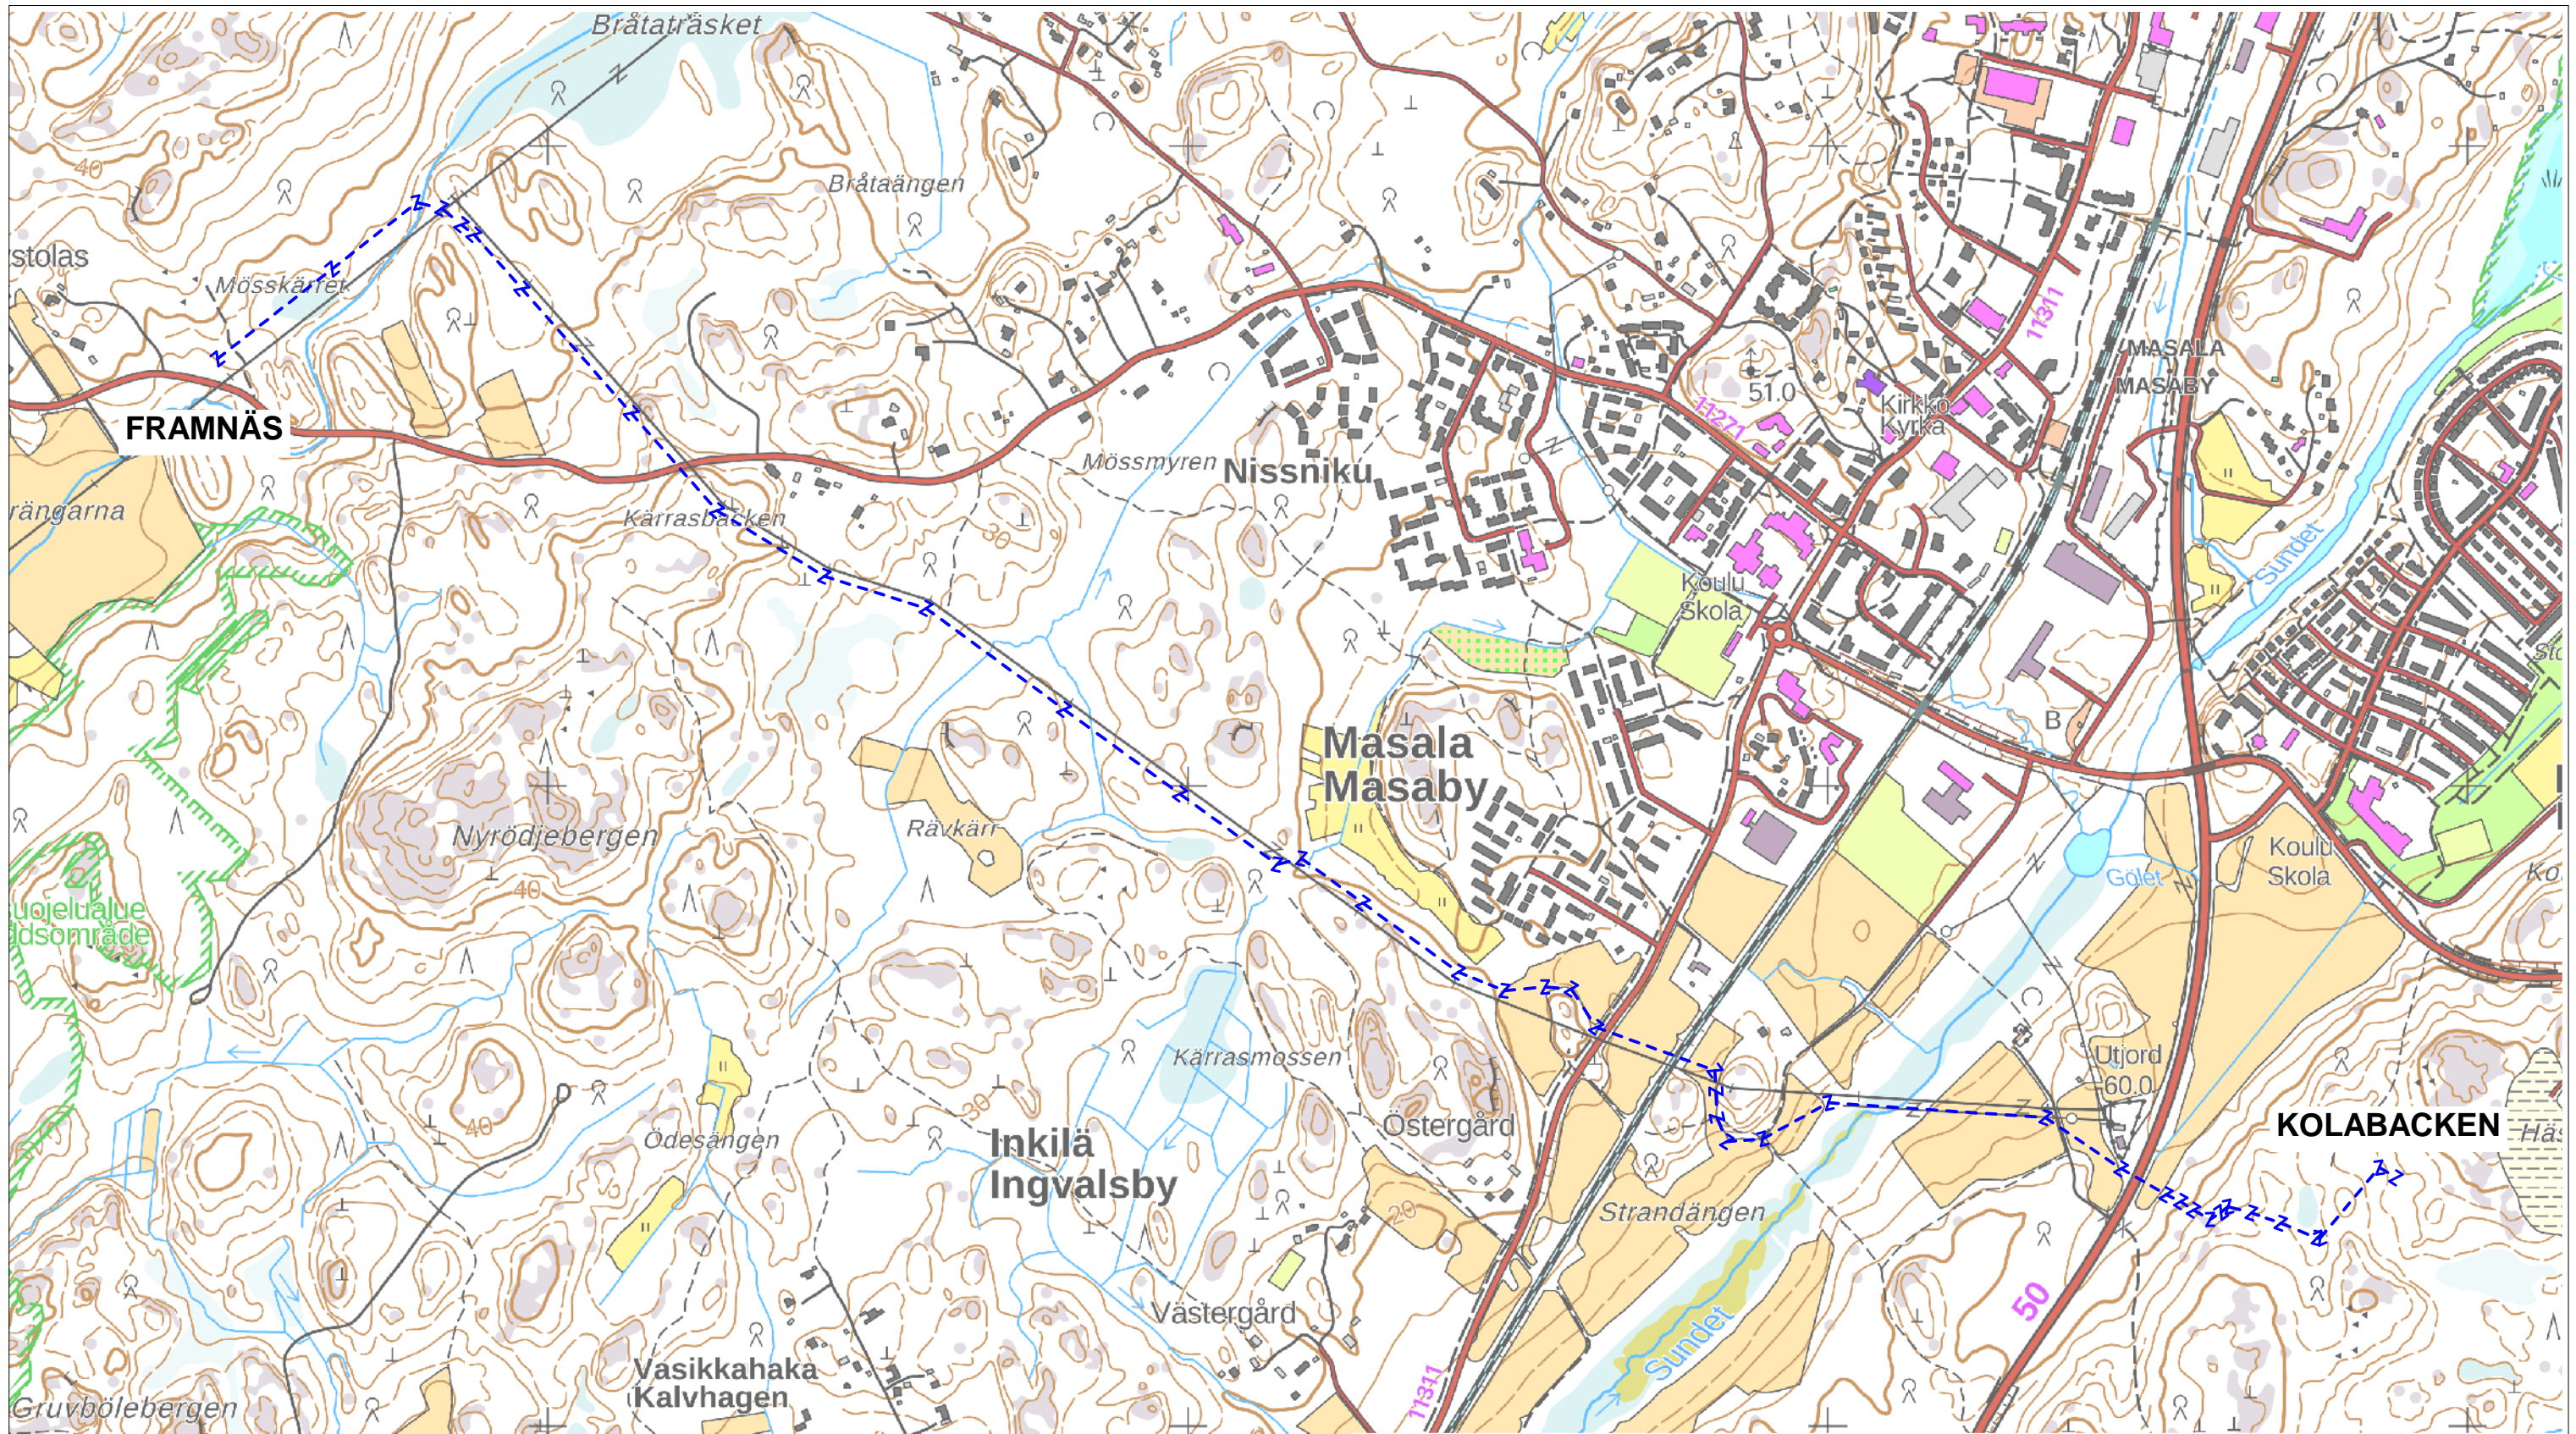

(c) Maanmittauslaitos 2023

		FORTUM POWER AND HEAT OY			
FRAMNÄS - KOLABACKEN MAAKAPELI LÄHESTYMISKARTTA				Suunnitellut P KONTTIMÄKI Piirtänyt pvm. SLA 21.4.2023 Hyväksynyt pvm.	
Mittakaava 1:100000	Koko A4	Piirustusnumero	Muutos	Lehti	Lehtiä

(c) Maanmittauslaitos 2023

FORTUM POWER AND HEAT OY

FRAMNÄS - KOLABACKEN MAAKAAPELI

REITTIKARTTA

Suunnitellut
P KONTTIMÄKI
Piirtänyt pvm.
SLA 21.4.2023
Hyväksynyt pvm.

Mittakaava
1:10000

Koko
A3

Piirustusnumero