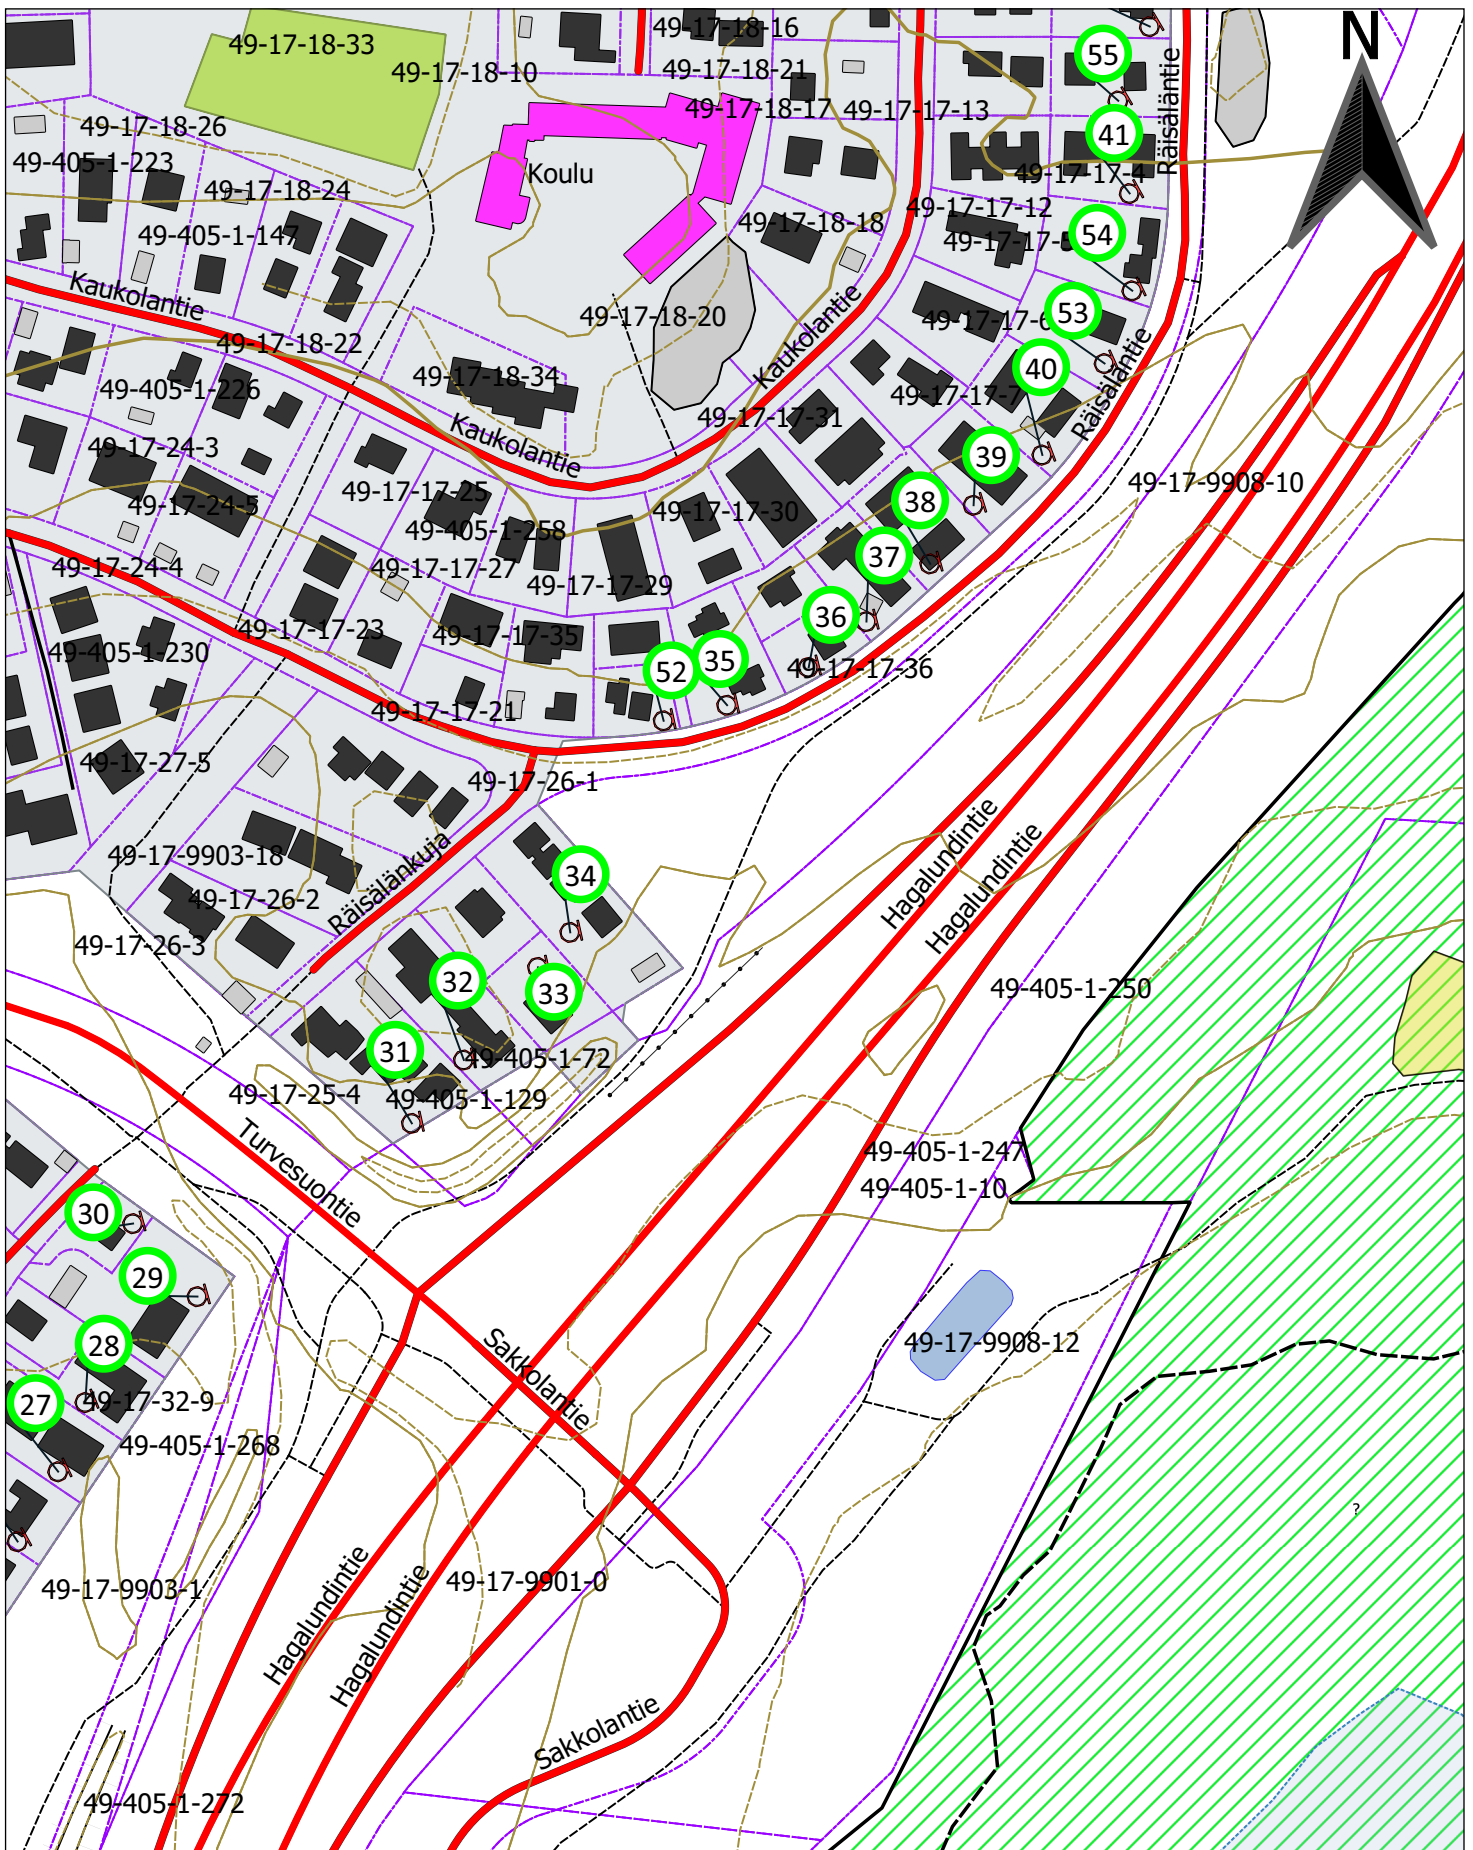

**FCG** ●

FCG Finnish Consulting Group Oy  
 Osmontie 34, PL 950  
 00601 Helsinki  
 puh. 0104090  
 www.fcg.fi

Uudenmaan ELY-keskus  
 Kehä I (101) parantaminen välillä Kalevalantie - Turunväylä (1)  
 Melumittaukset 2022 parannustöiden valmistuttua  
 Mittauspisteet

AKU	P30401P016	12/4
	21.12.2022	1:2500

Uudenmaan ELY-keskus  
 Kehä I (101) parantaminen välillä Kalevalantie - Turunväylä (1)  
 Melumittaukset 2022 parannustöiden valmistuttua  
 Mittauspisteet

FCG Finnish Consulting Group Oy  
 Osmontie 34, PL 950  
 00601 Helsinki  
 puh. 0104090  
 www.fcg.fi

Uudenmaan ELY-keskus  
 Kehä I (101) parantaminen välillä Kalevalantie - Turunväylä (1)  
 Melumittaukset 2022 parannustöiden valmistuttua  
 Mittauspisteet

AKU	P30401P016 21.12.2022	14/4 1:2500
-----	--------------------------	----------------