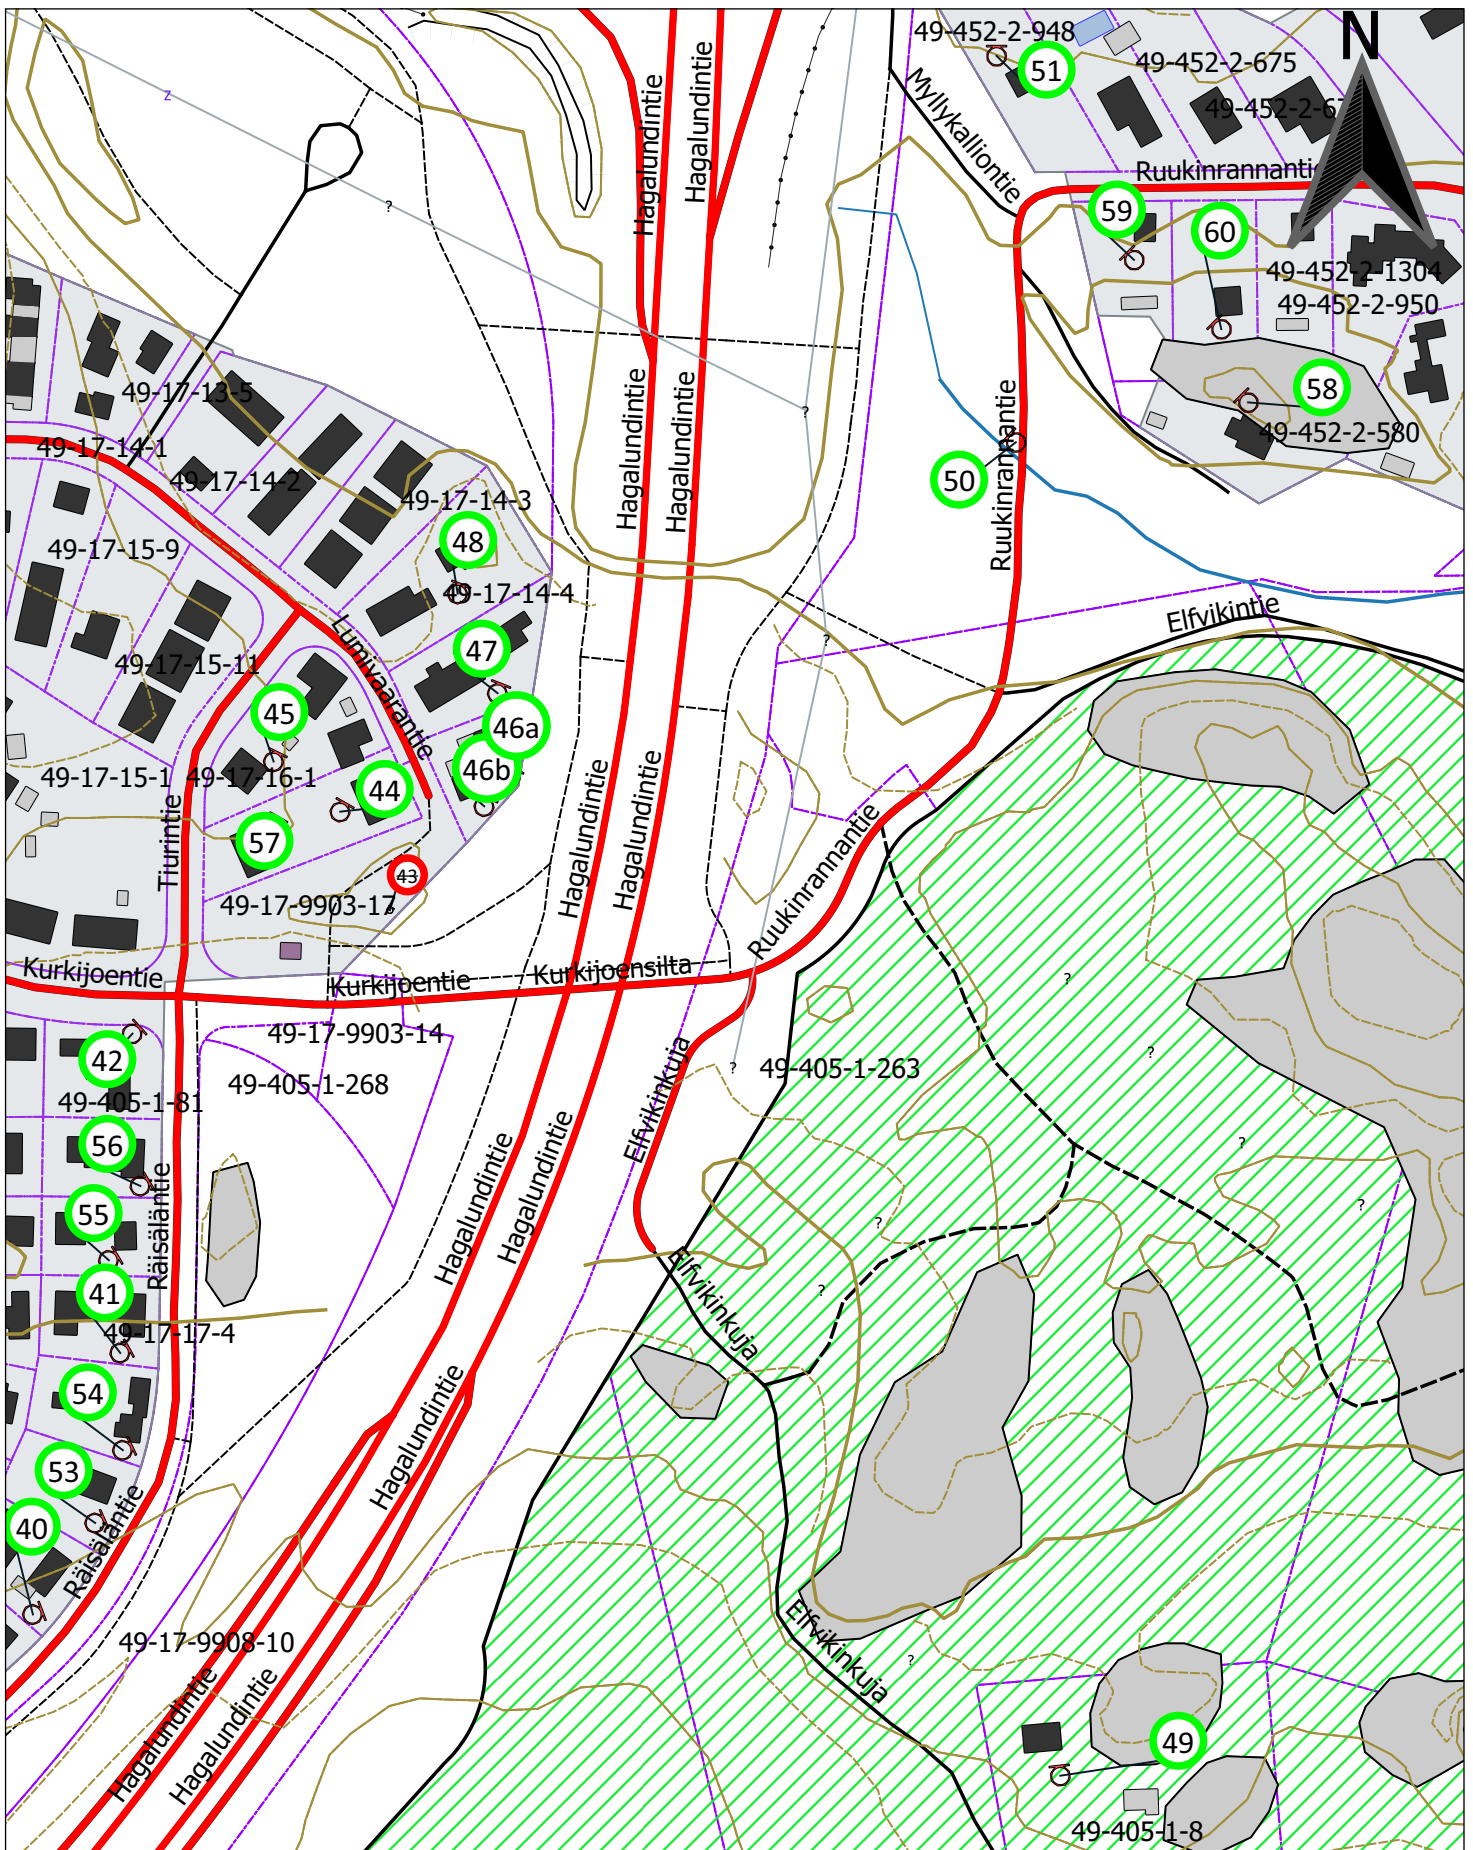

0 50 100 150 200 m

FCG Finnish Consulting Group Oy
Osmontie 34, PL 950
00601 Helsinki
puh. 0104090
www.fcg.fi

Uudenmaan ELY-keskus
Kehä I (101) parantaminen välillä Kalevalantie - Turunväylä (1)
Melumittaukset 2022 parannustöiden valmistuttua
Mittauspisteet

AKU	P30401P016 21.12.2022	14/4 1:2500