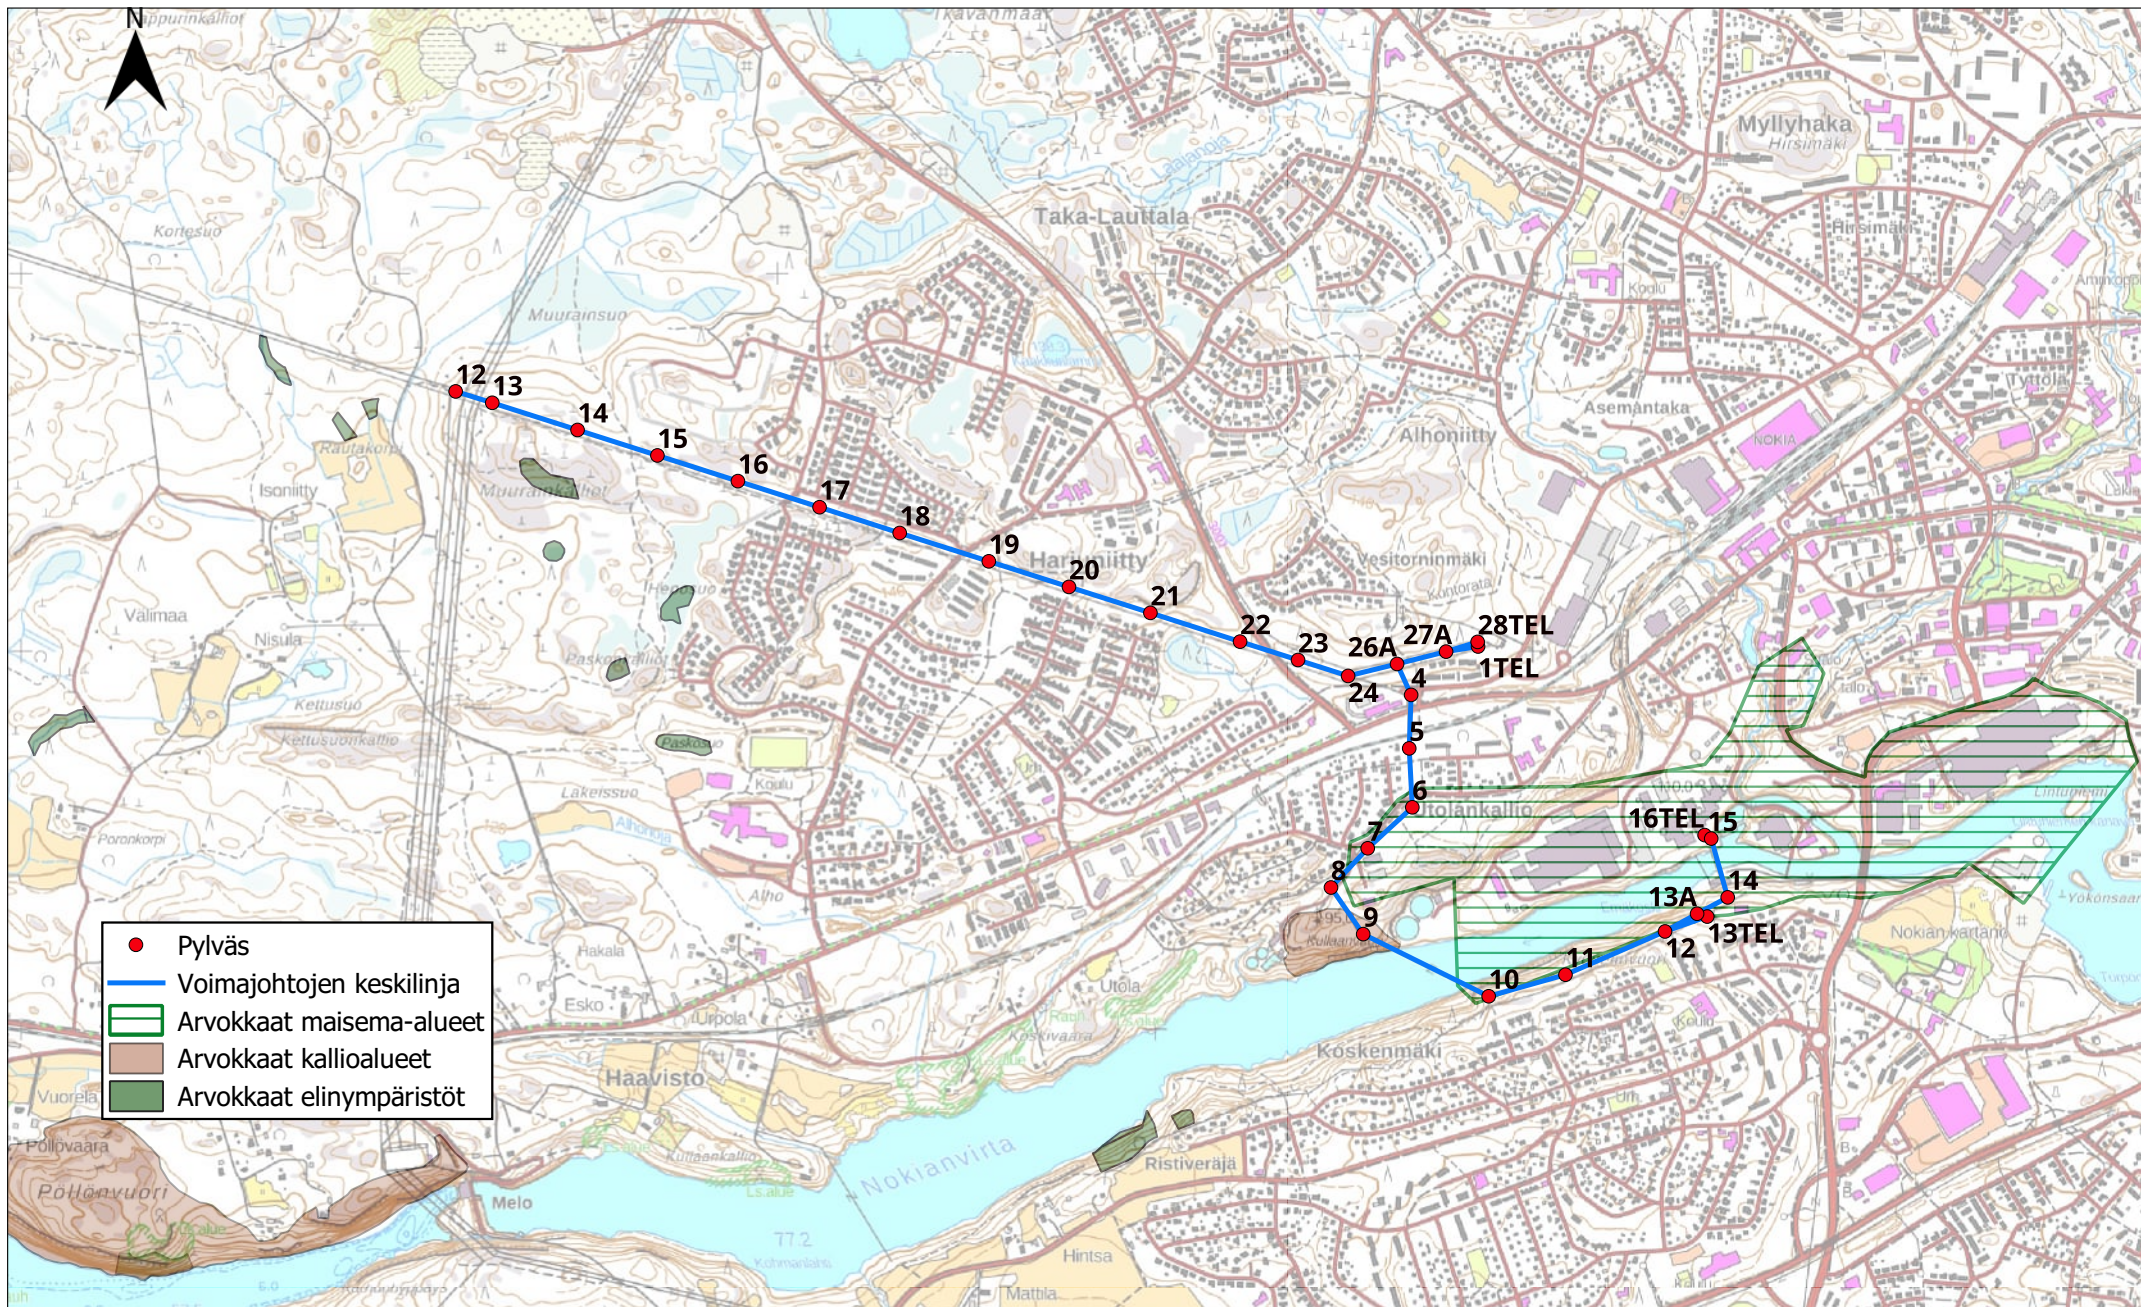

Eskonmetsä - Nokian tehtaat

Asiakas	Suunnittelija	Otsikko	SUTU	Dokumenttitunnus	Koko	Kartta	Tarkastaja	Hyväksyjä
Elenia Verkko Oy	Rejlers Finland Oy	Eskonmetsä - Nokian tehtaat 110kV voimajohto, reittikartta 1:20 000	7040, 7041, 7043	REJ-8600487-2-1	A4	T.Rask 2.9.2024	A.Häkkinen 2.9.2024	J.Mara 2.9.2024