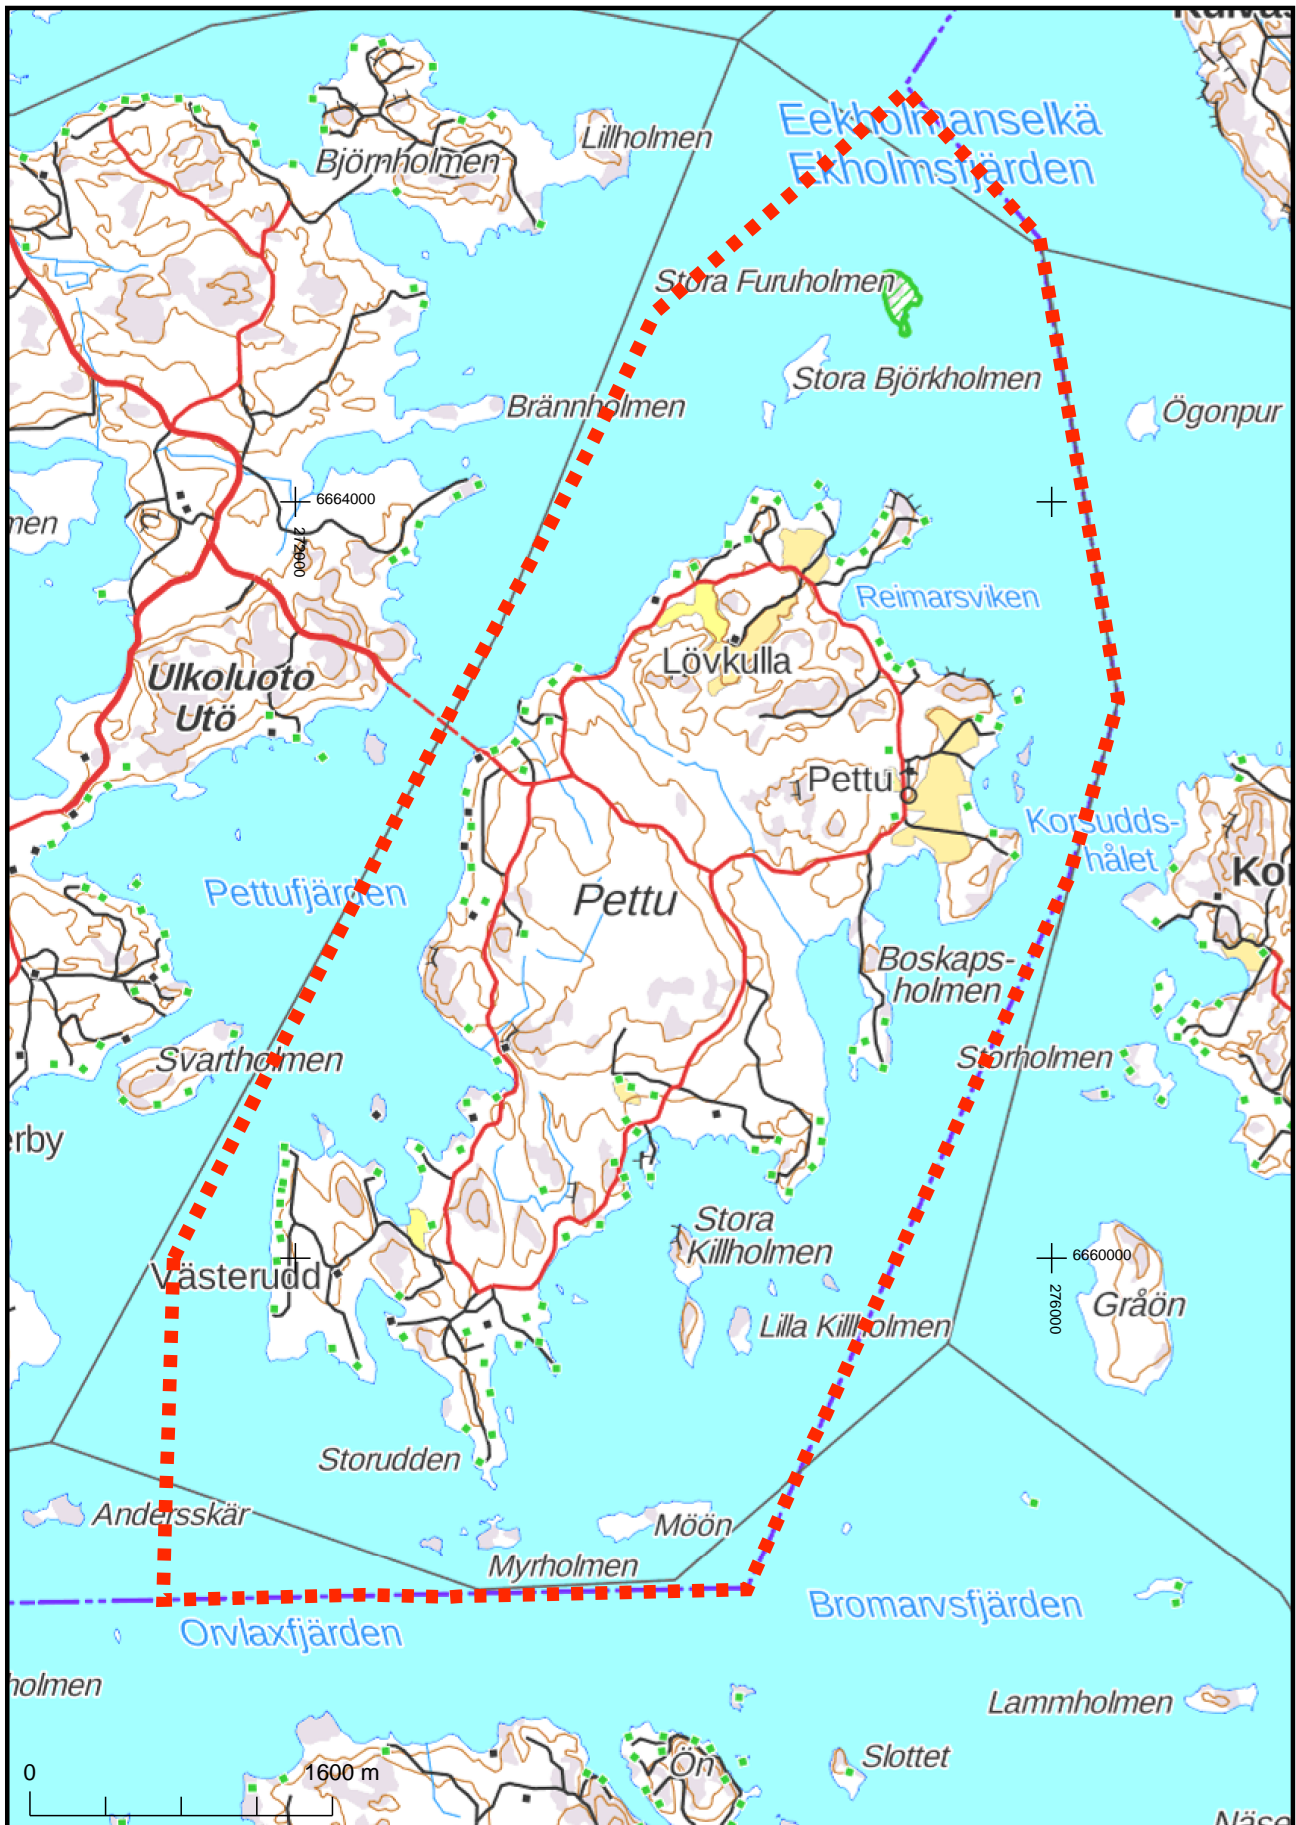

Toimitusalue / Förrättningsområde

Kartan sijaintitiedoissa voi olla epätarkkuuksia. Kiinteistön tarkka alueellinen ulottuvuus selviää toimitusasiakirjoista ja maastosta.

Mittakaava 1:40 000
Koordinaattijärjestelmä: ETRS-TM35FIN