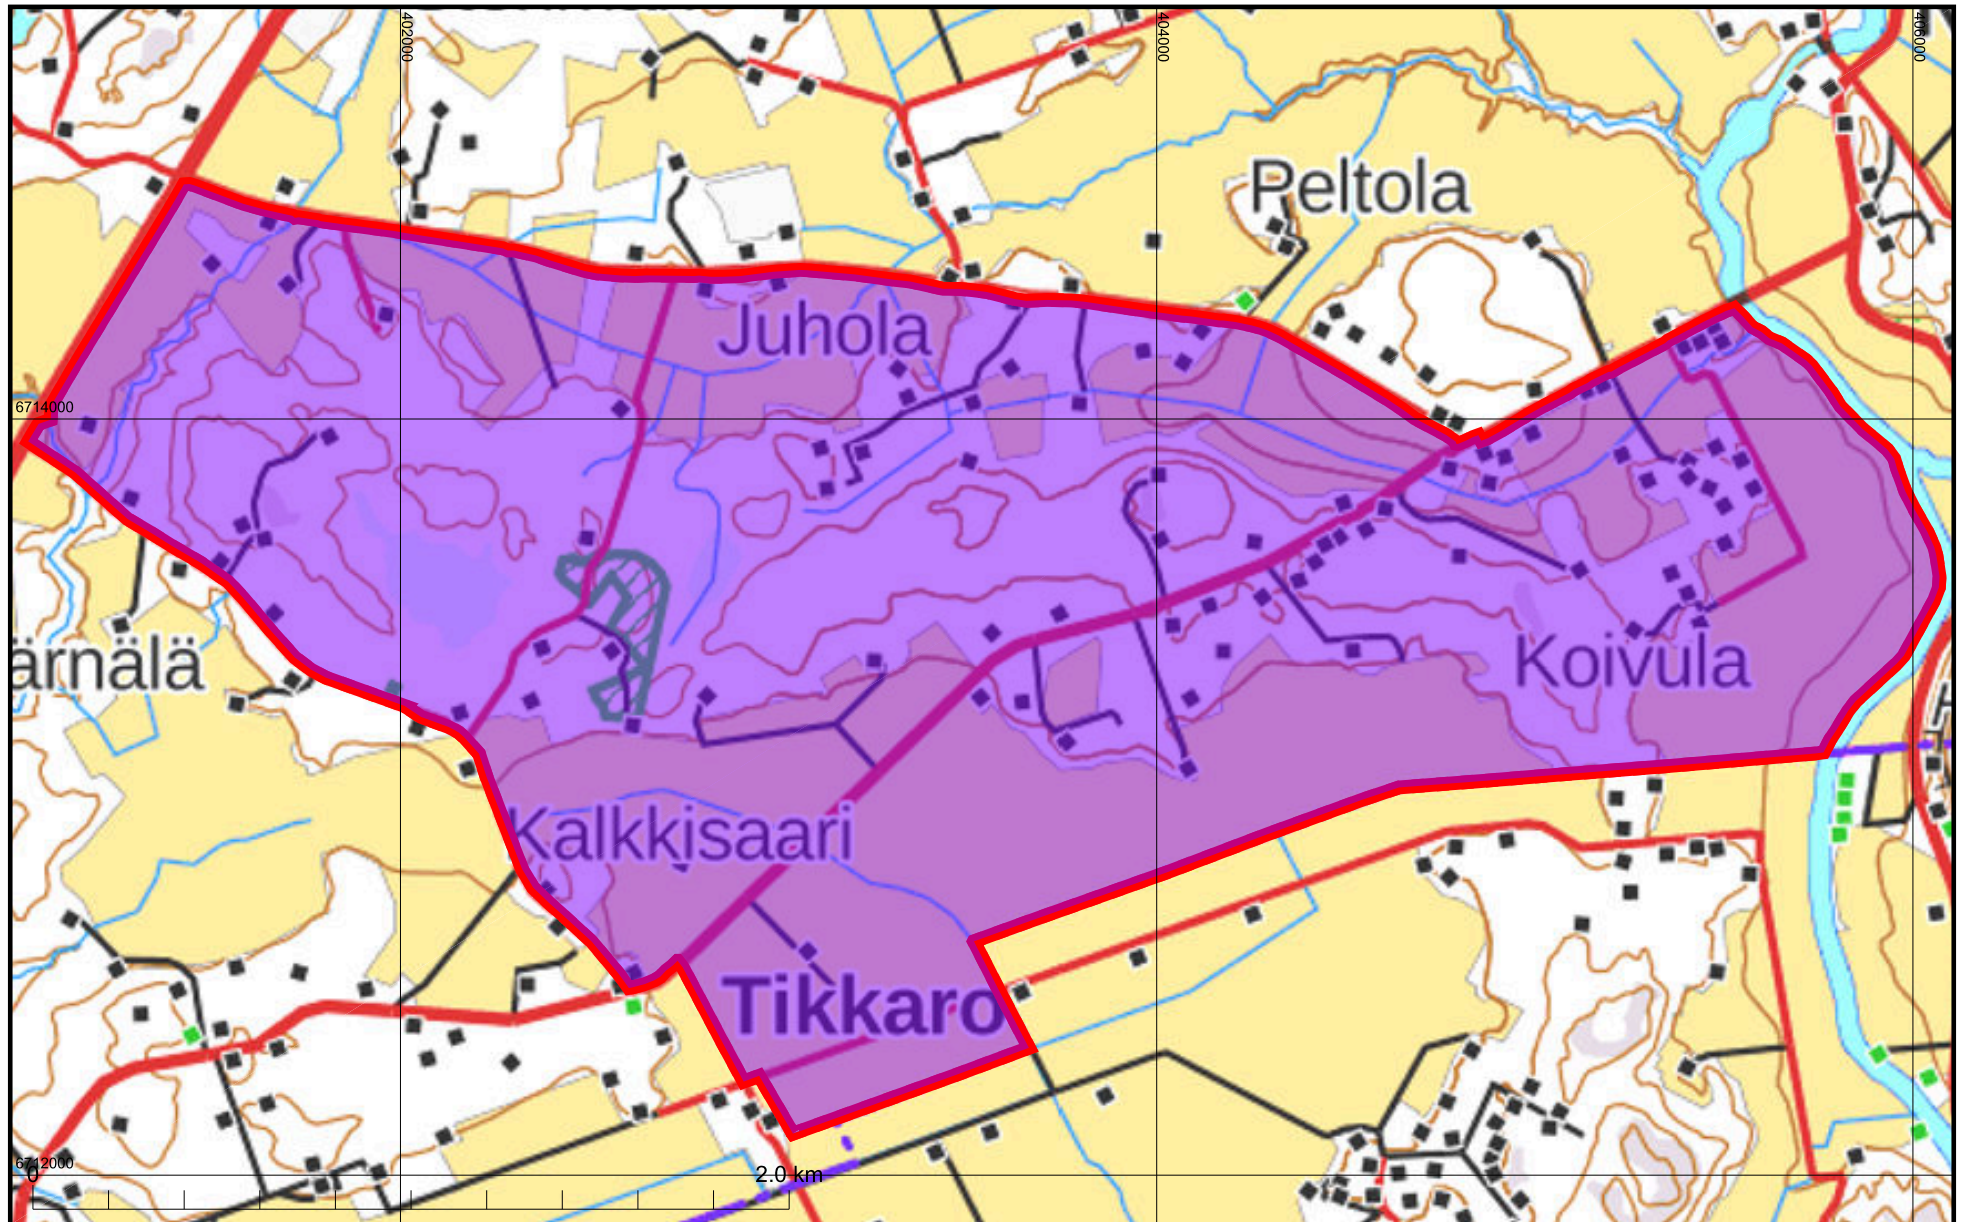

Toimitusalueen rajaus

KARTTATULOSTE

L4144, L4233, L4322, L4411

Mittakaava 1:20 000

2020-631335

Koordinaattijärjestelmä: ETRS-TM35FIN

Kartan sijaintitiedoissa voi olla epätarkkuuksia. Kiinteistön tarkka alueellinen ulottuvuus selviää toimitusasiakirjoista ja maastosta.