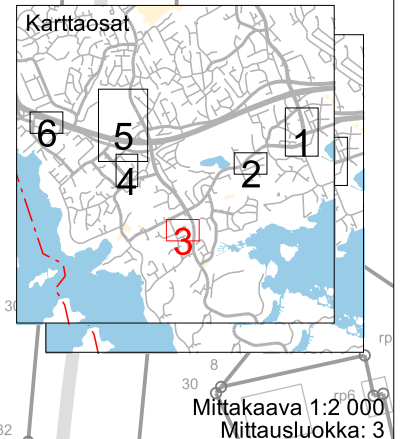

Punainen alue:  
Lunastus koskee koko  
maanalaista aluetta  
maanpintaan asti.

Keltainen alue:  
Lunastus koskee  
aluetta 5 m kiinteistön  
alimman kohdan  
alapuolelta.

Metroraiteiden  
suuntaa-antava sijainti.

Karttaosat

Mittakaava 1:2 000  
Mittausluokka: 3

Mittakaava 1:2 000  
Mittausluokka: 3