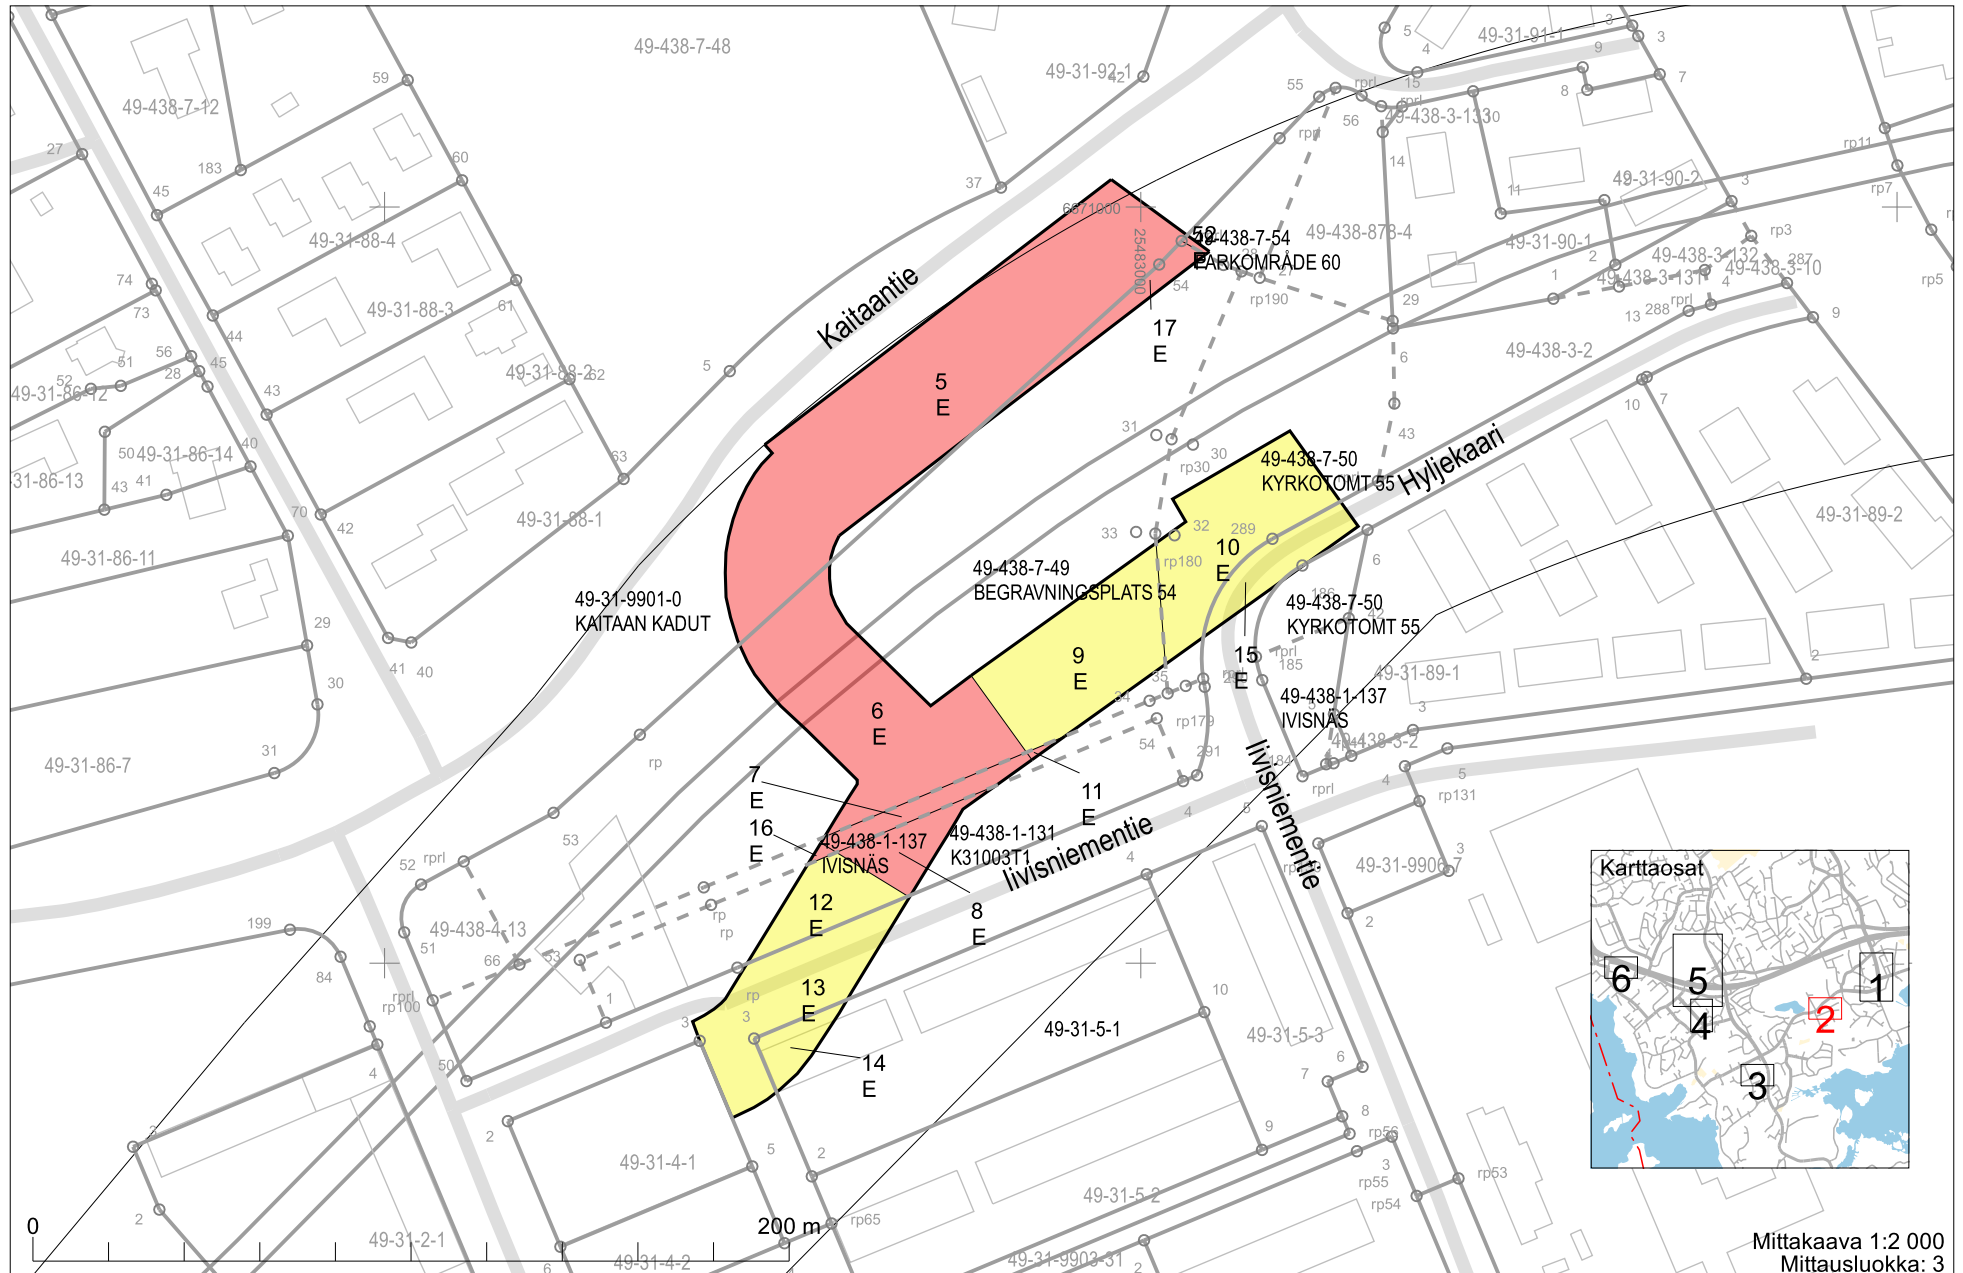

Punainen alue:  
Lunastus koskee koko  
maanalaista aluetta  
maanpintaan asti.

Keltainen alue:  
Lunastus koskee  
aluetta 5 m kiinteistön  
alimman kohdan  
alapuolelta.

Metroraiteiden  
suuntaa-antava sijainti.

Karttaosat

Mittakaava 1:2 000  
Mittausluokka: 3

Mittakaava 1:2 000  
Mittausluokka: 3