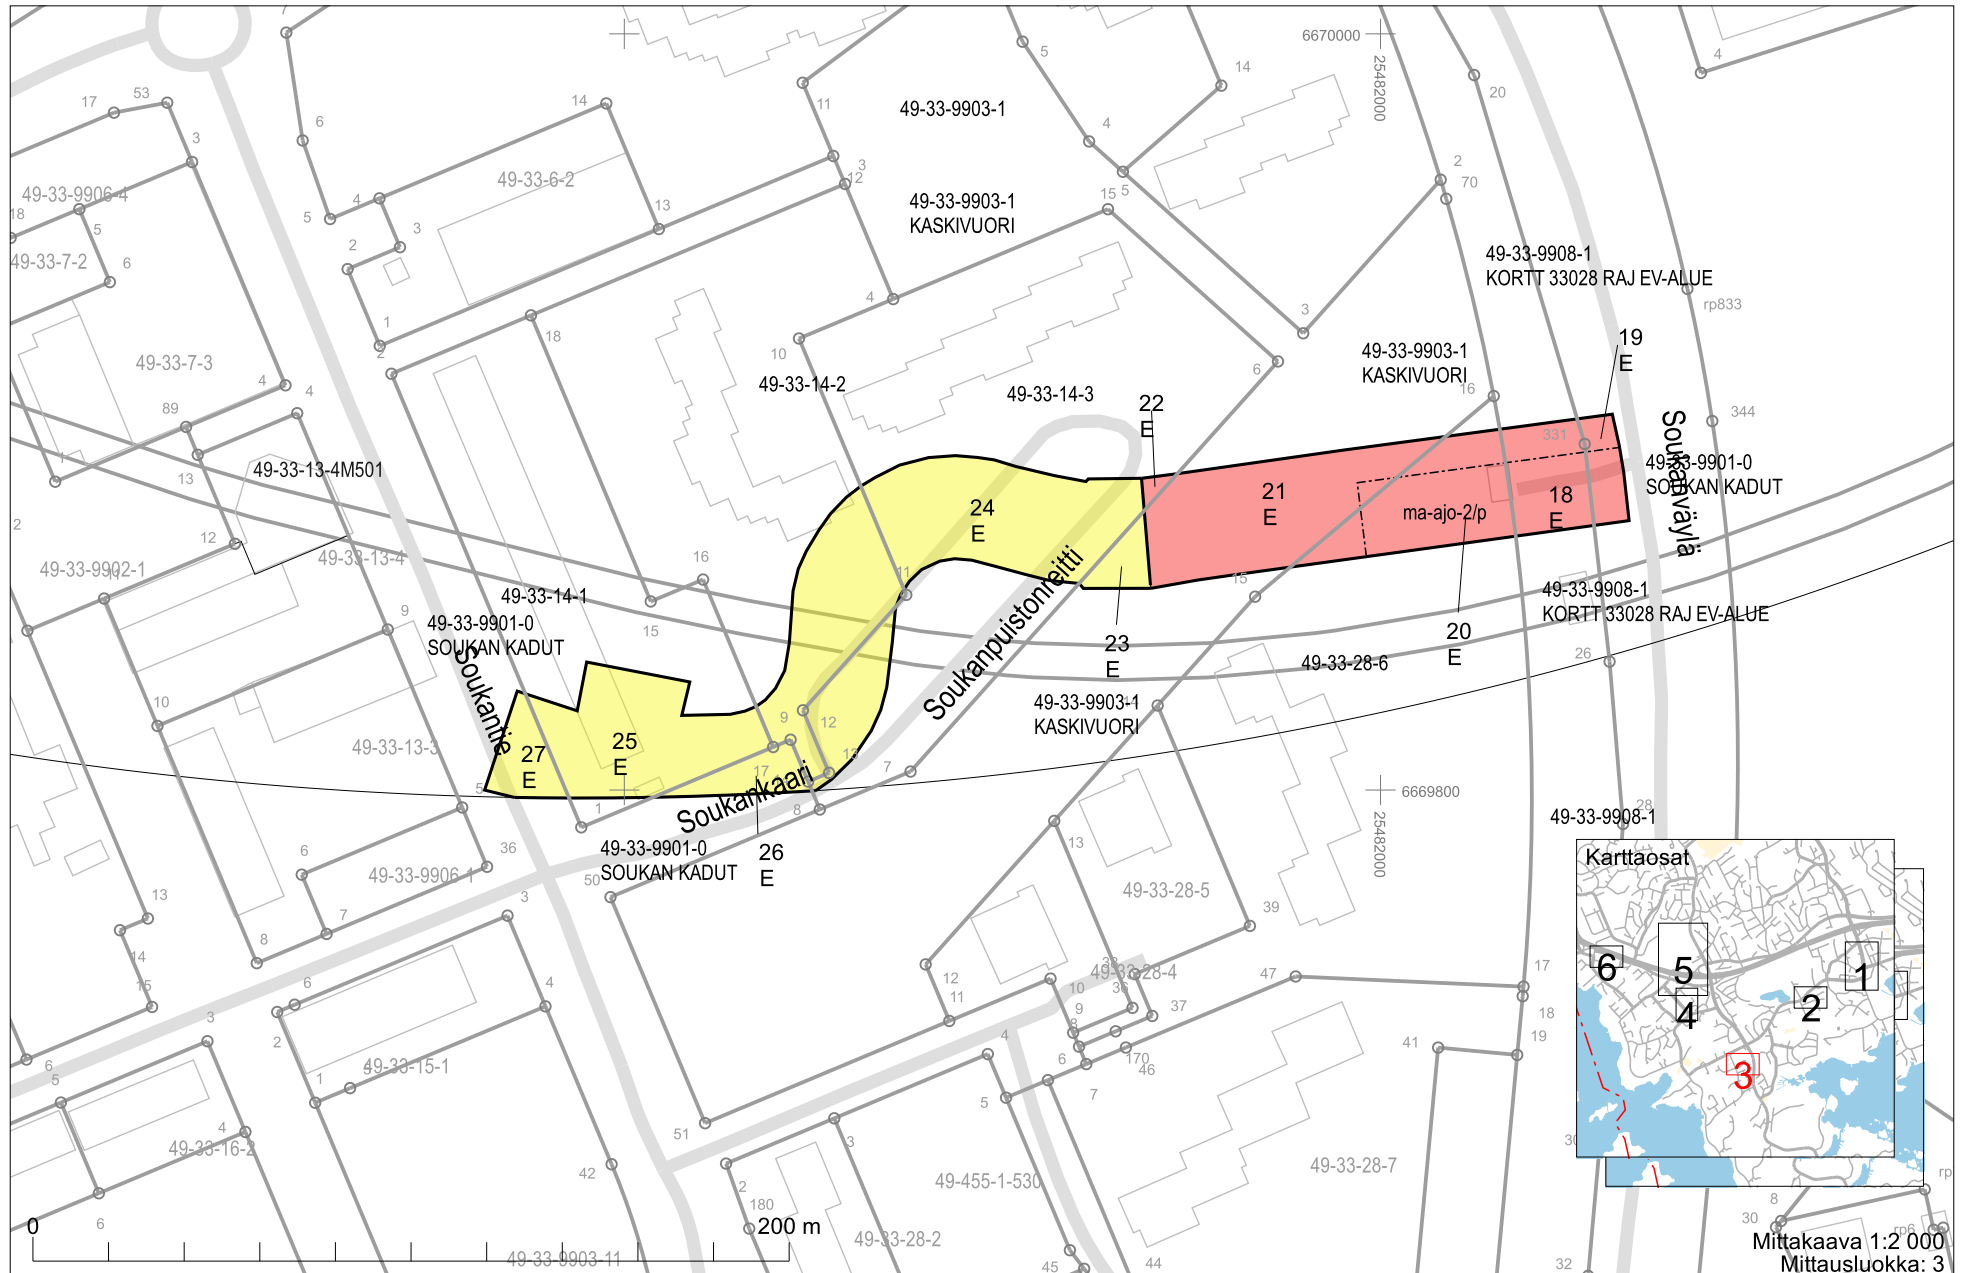

Punainen alue:  
Lunastus koskee koko  
maanalaista aluetta  
maanpintaan asti.

Keltainen alue:  
Lunastus koskee  
aluetta 5 m kiinteistön  
alimman kohdan  
alapuolelta.

Metroraiteiden  
suuntaa-antava sijainti.

Karttaosat

Mittakaava 1:2 000  
Mittausluokka: 3

Mittakaava 1:2 000  
Mittausluokka: 3