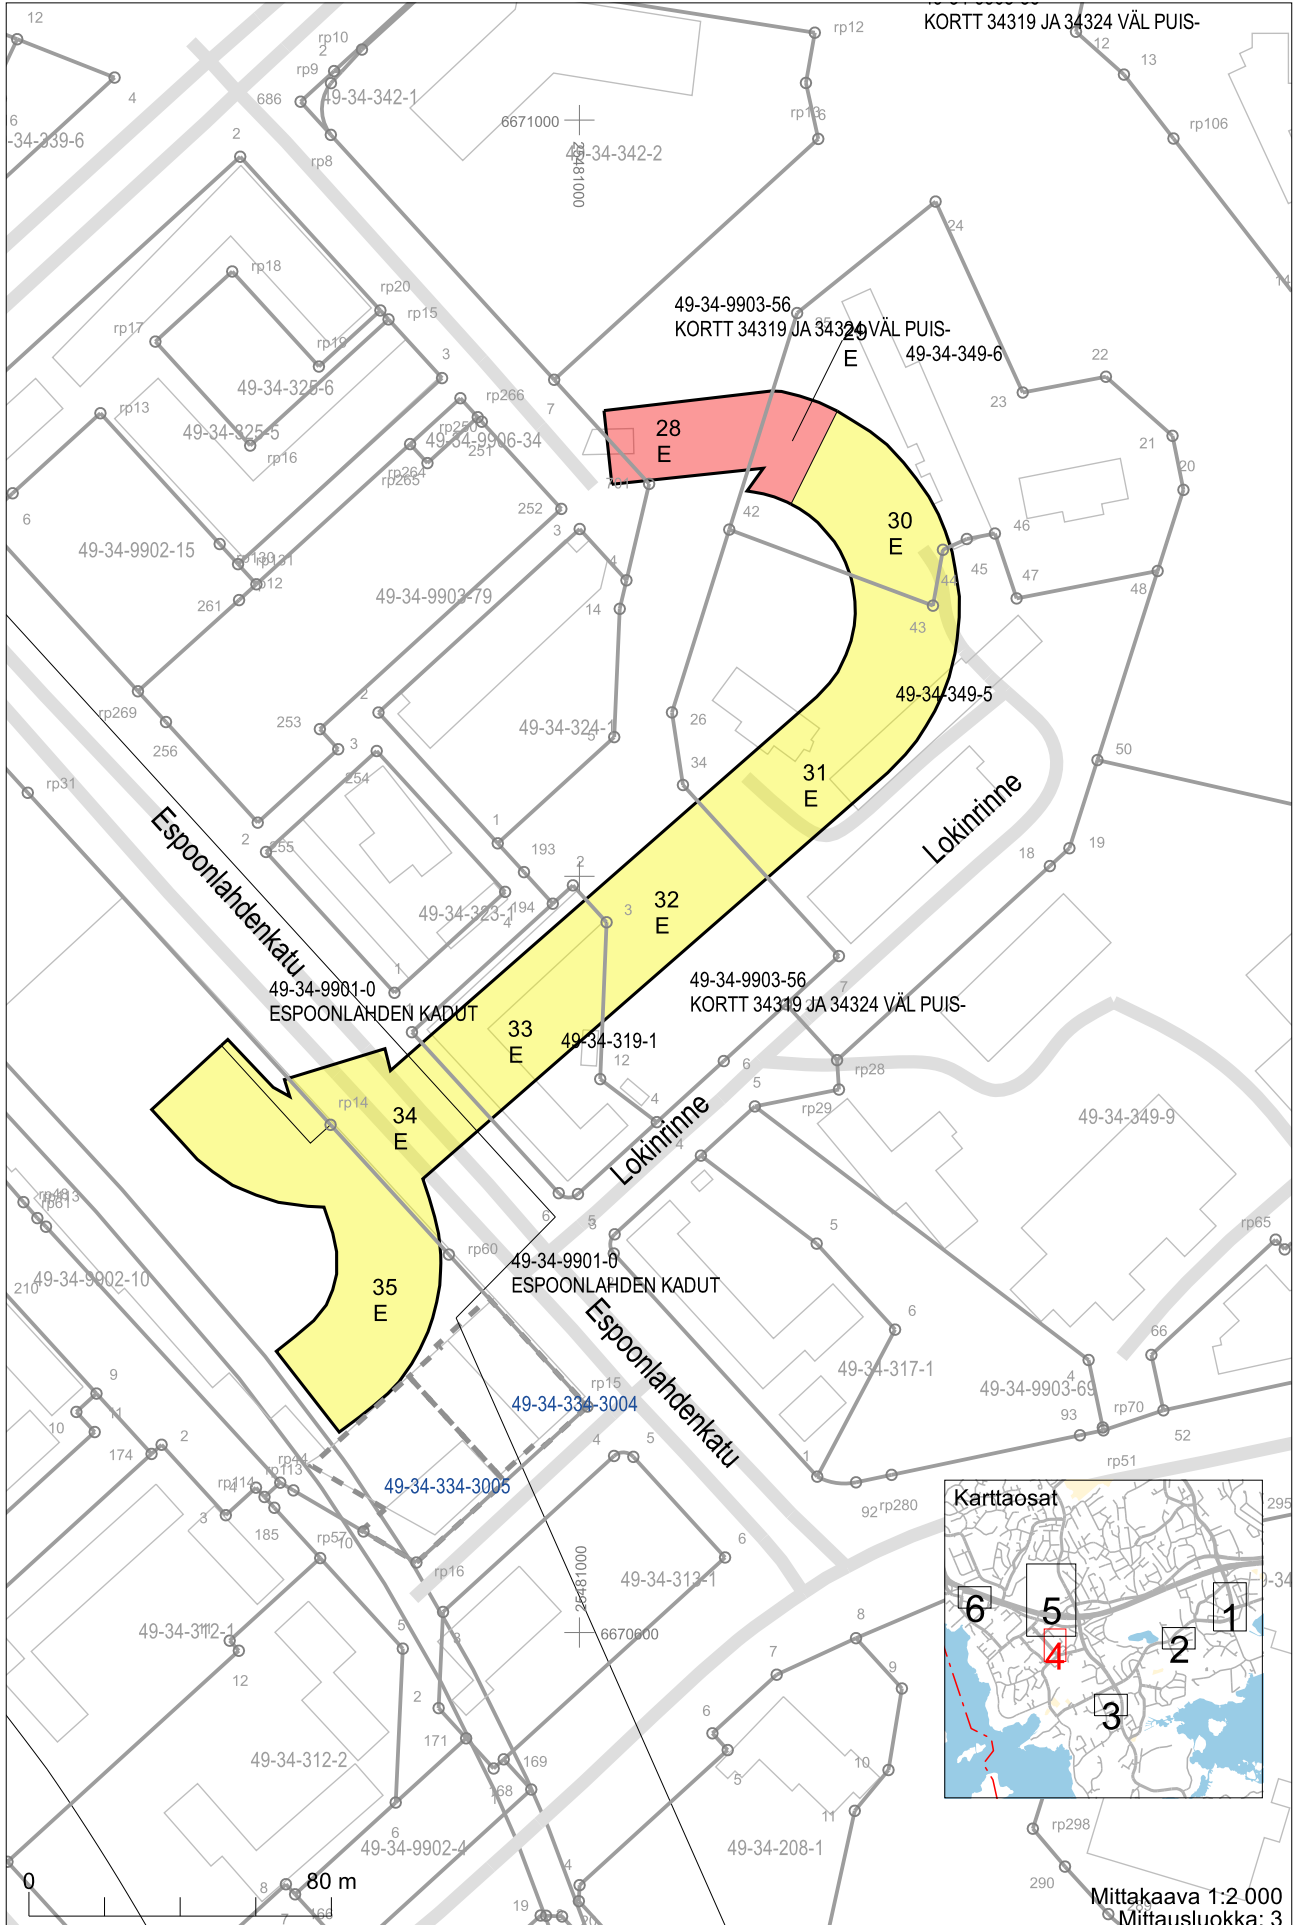

Punainen alue:  
Lunastus koskee koko  
maanalaista aluetta  
maanpintaan asti.

Keltainen alue:  
Lunastus koskee  
aluetta 5 m kiinteistön  
alimman kohdan  
alapuolelta.

Metroraiteiden  
suuntaa-antava sijainti.

Karttaosat

Mittakaava 1:2 000  
Mittausluokka: 3

Mittakaava 1:2 000  
Mittausluokka: 3