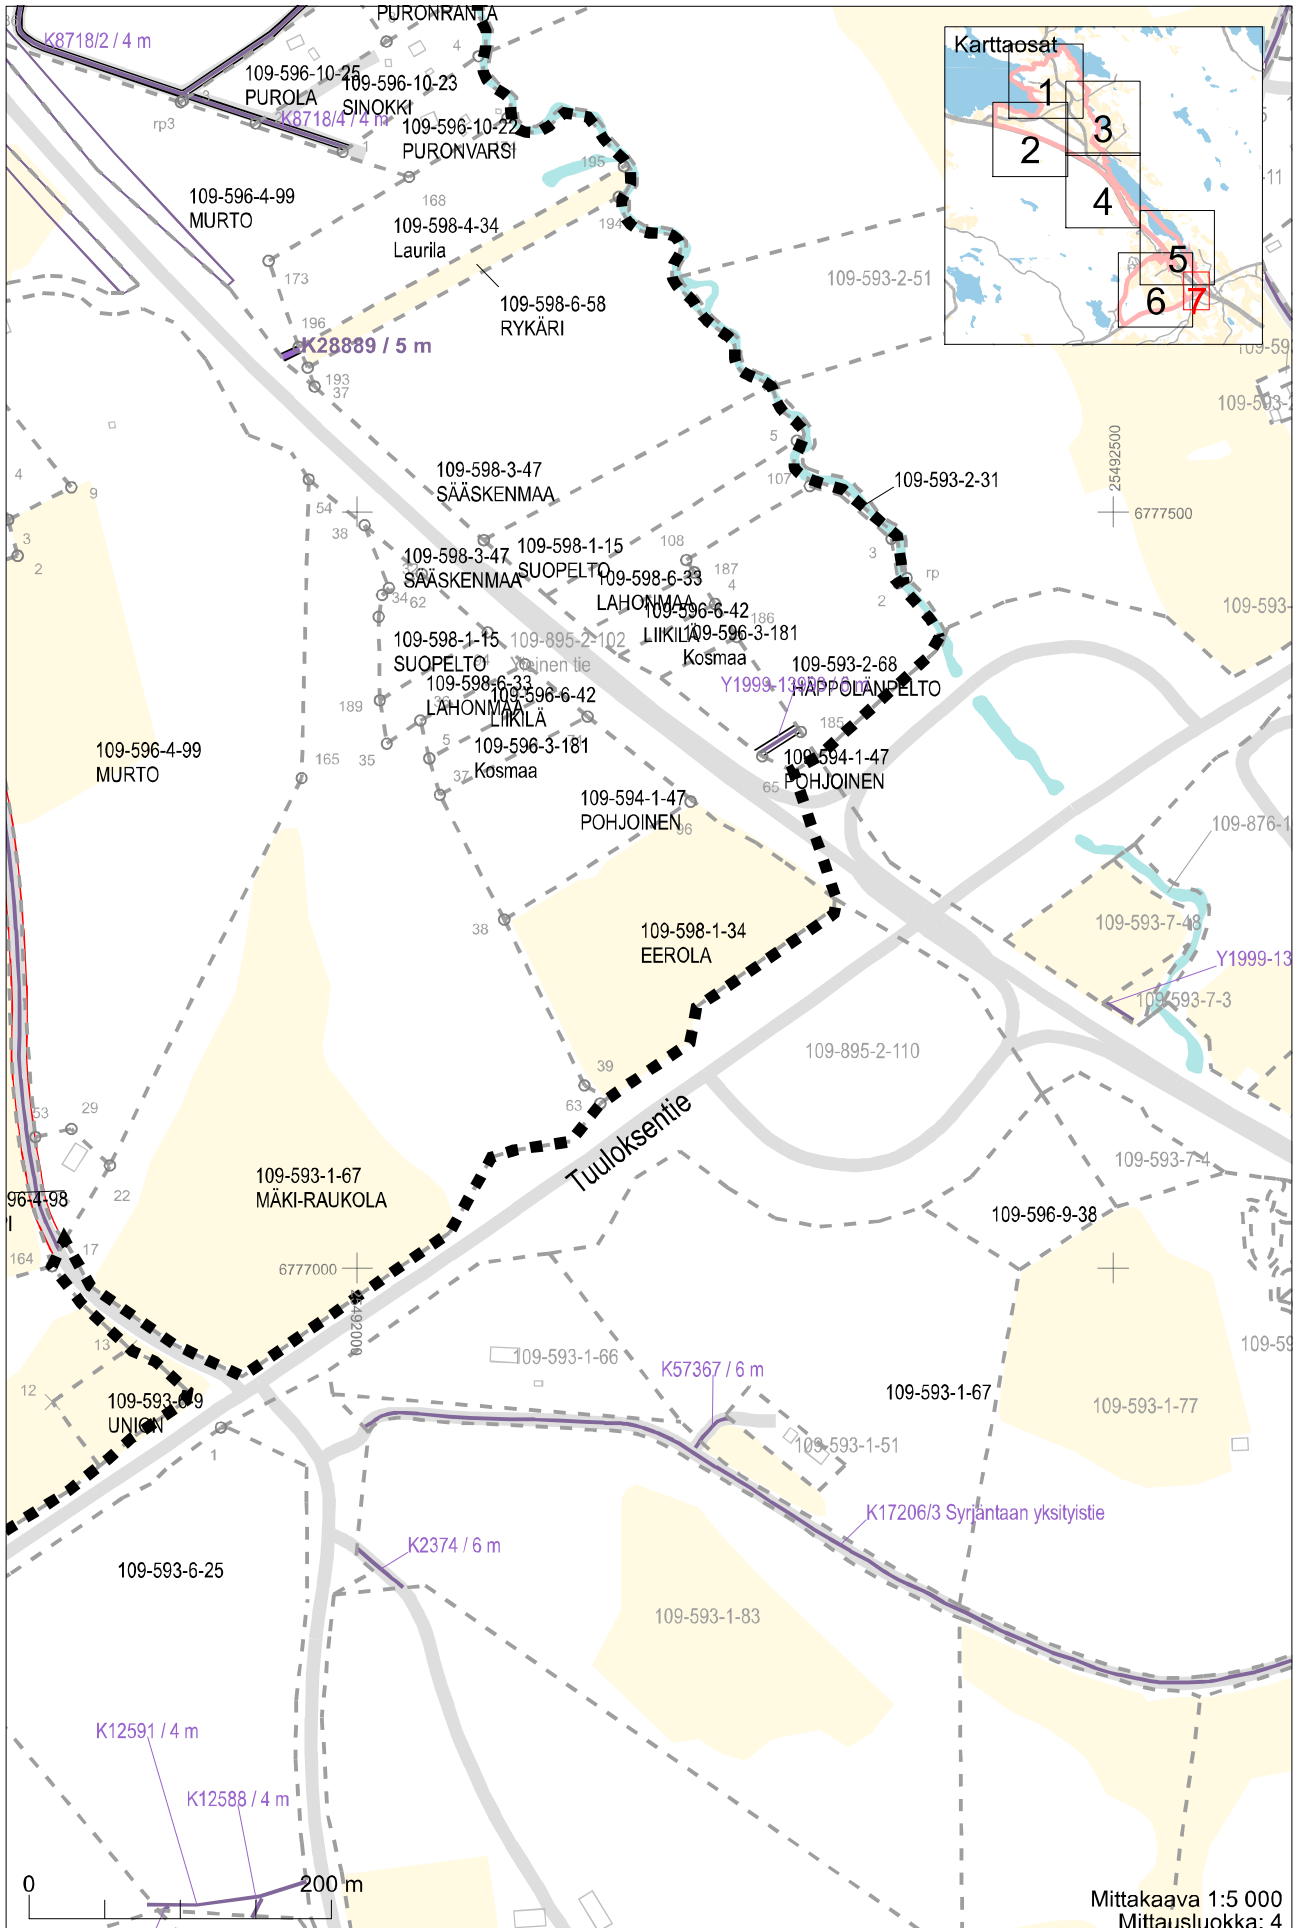

Koordinaattijärjestelmä: ETRS-GK:n penuskoordinaatisto

Koordinaattijärjestelmä: ETRS-GK16/penuskoordinaatisto

Mittakaava 1:5 000
Mittauskoko 4
Koordinaattijärjestelmä: ETRS-GK/penuskoordinaatisto

Mittakaava 1:5 000
Mittausluokka: 4