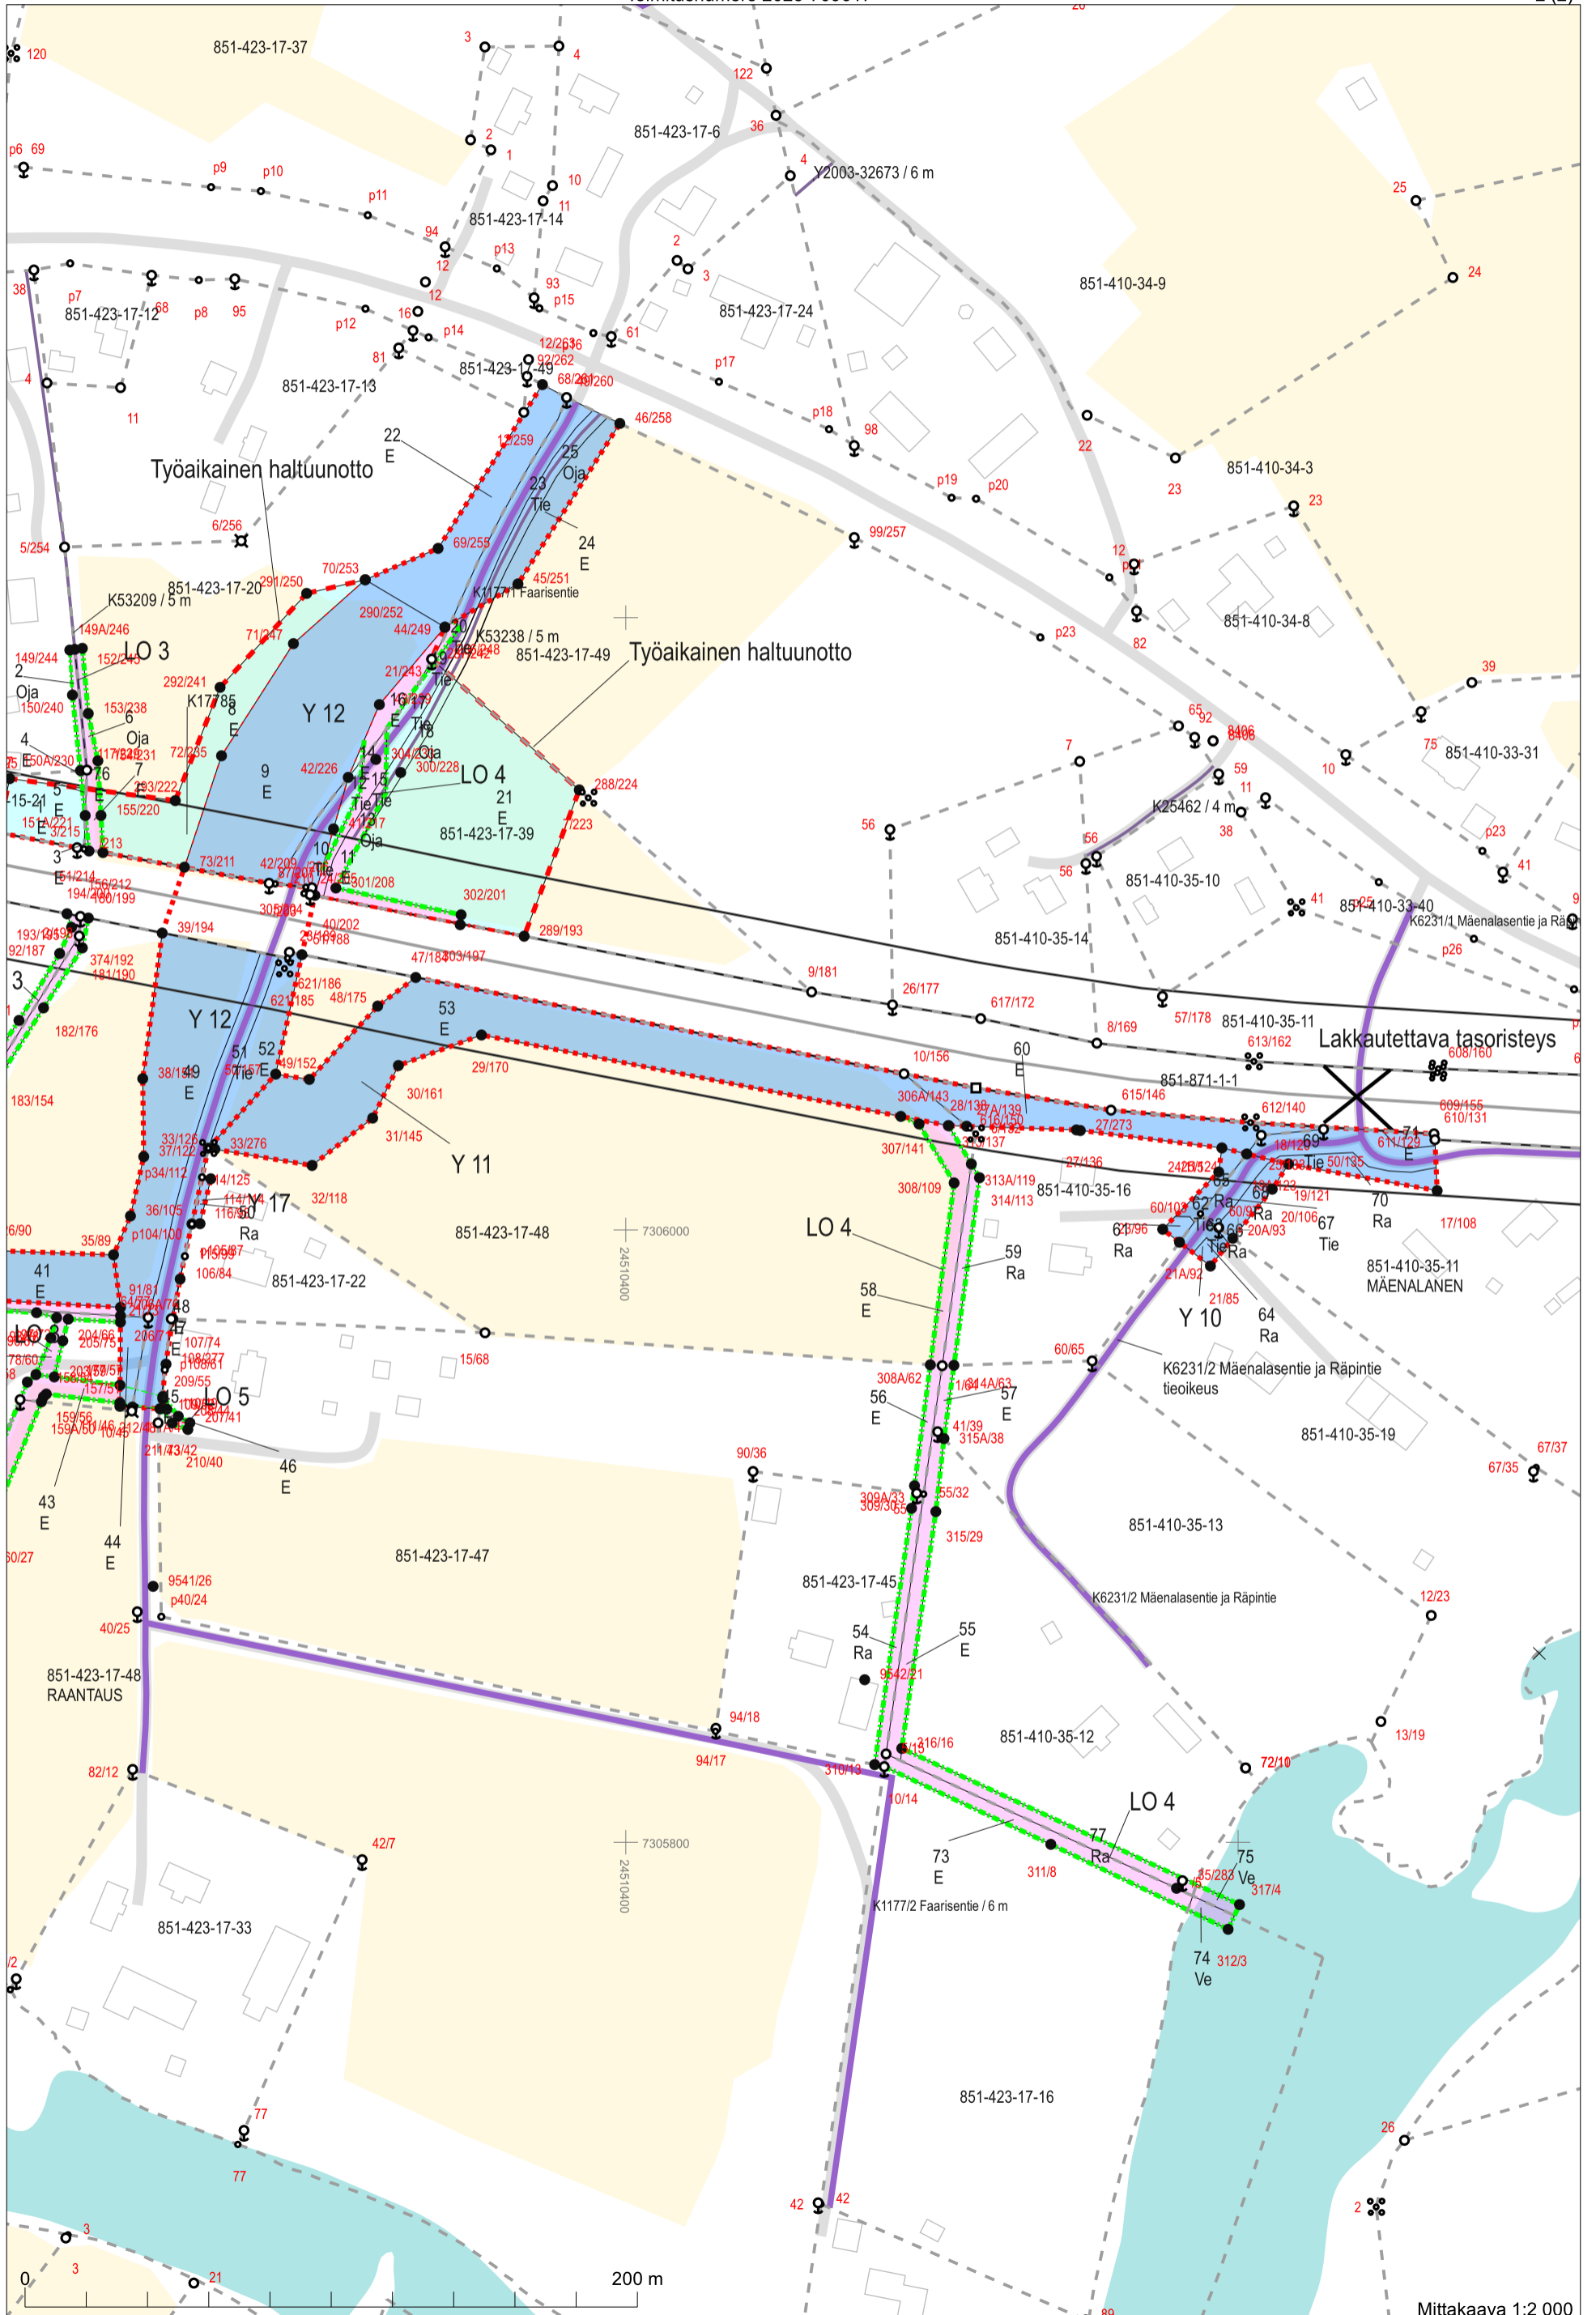

# Haltuunottokokous 2 kartta

Mittakaava 1:2 000

Koordinaattijärjestelmä: ETRS-GKn/peruskoordinaatisto

Mittakaava 1:2 000

Koordinaattijärjestelmä: ETRS-GKn/peruskoodinaatisto