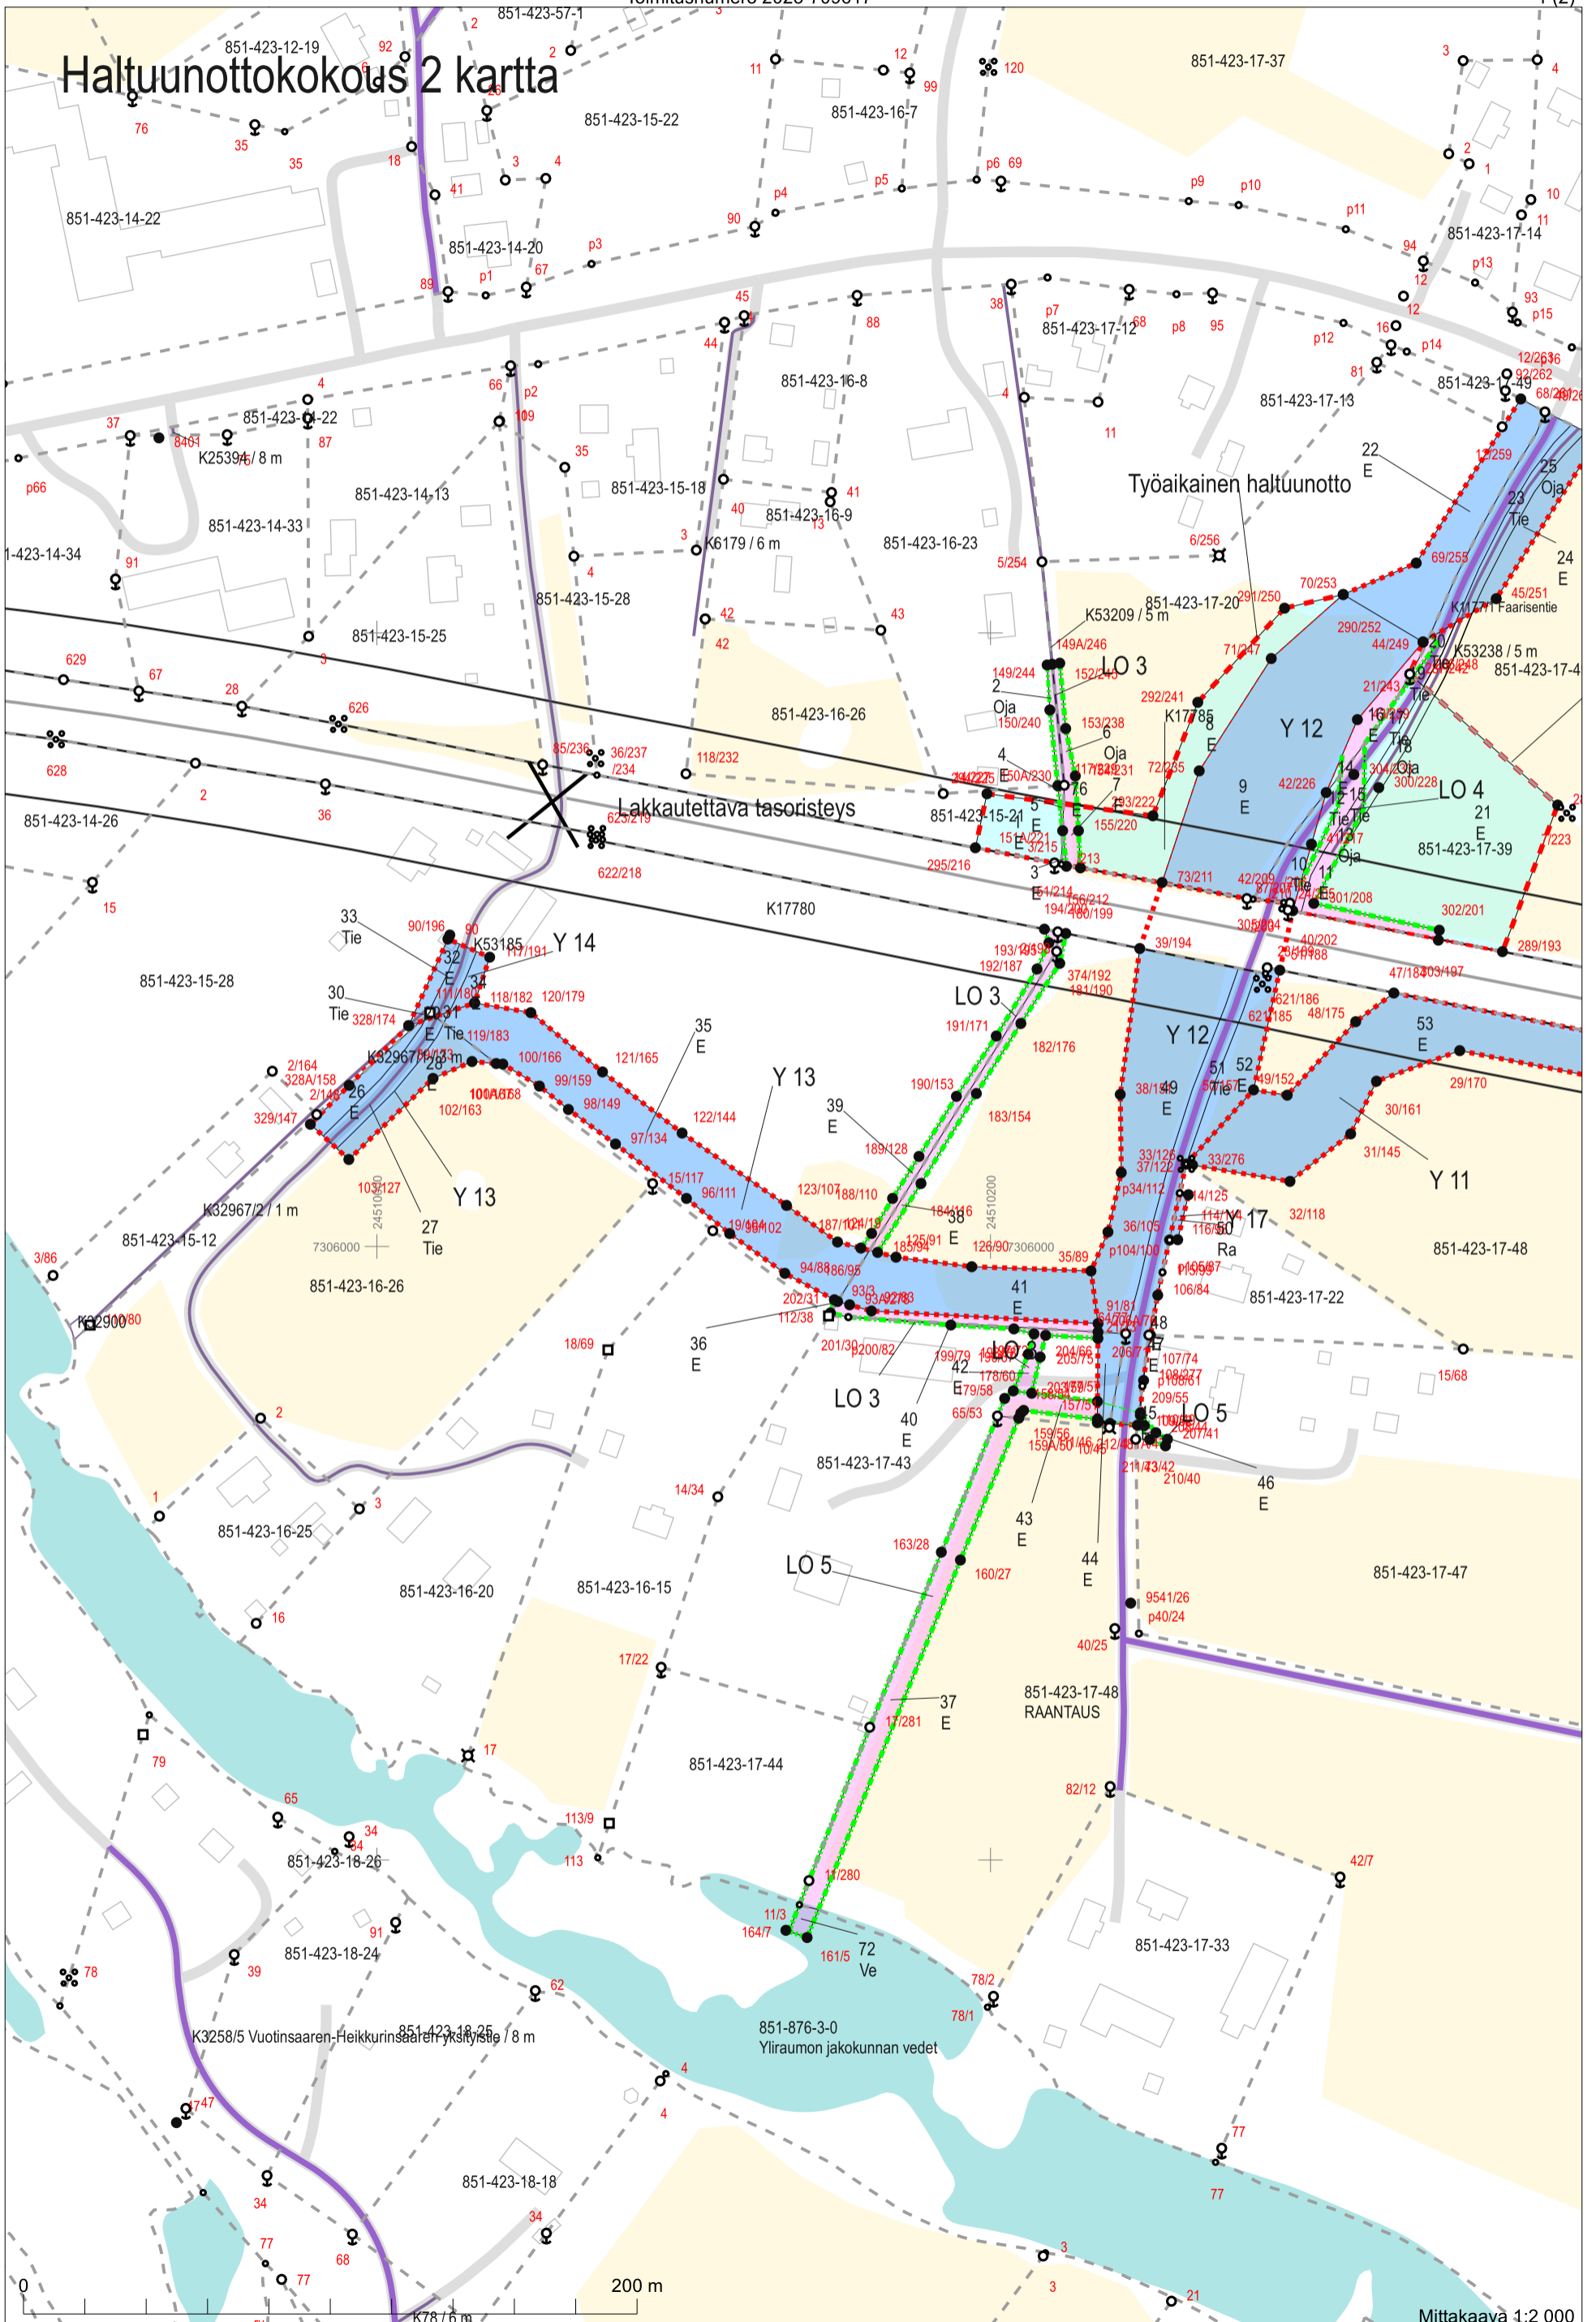

# Haltuunottokokous 2 kartta

Mittakaava 1:2 000

Koordinaattijärjestelmä: ETRS-GKn/peruskoordinaatisto

Mittakaava 1:2 000

Koordinaattijärjestelmä: ETRS-GKn/peruskoodinaatisto