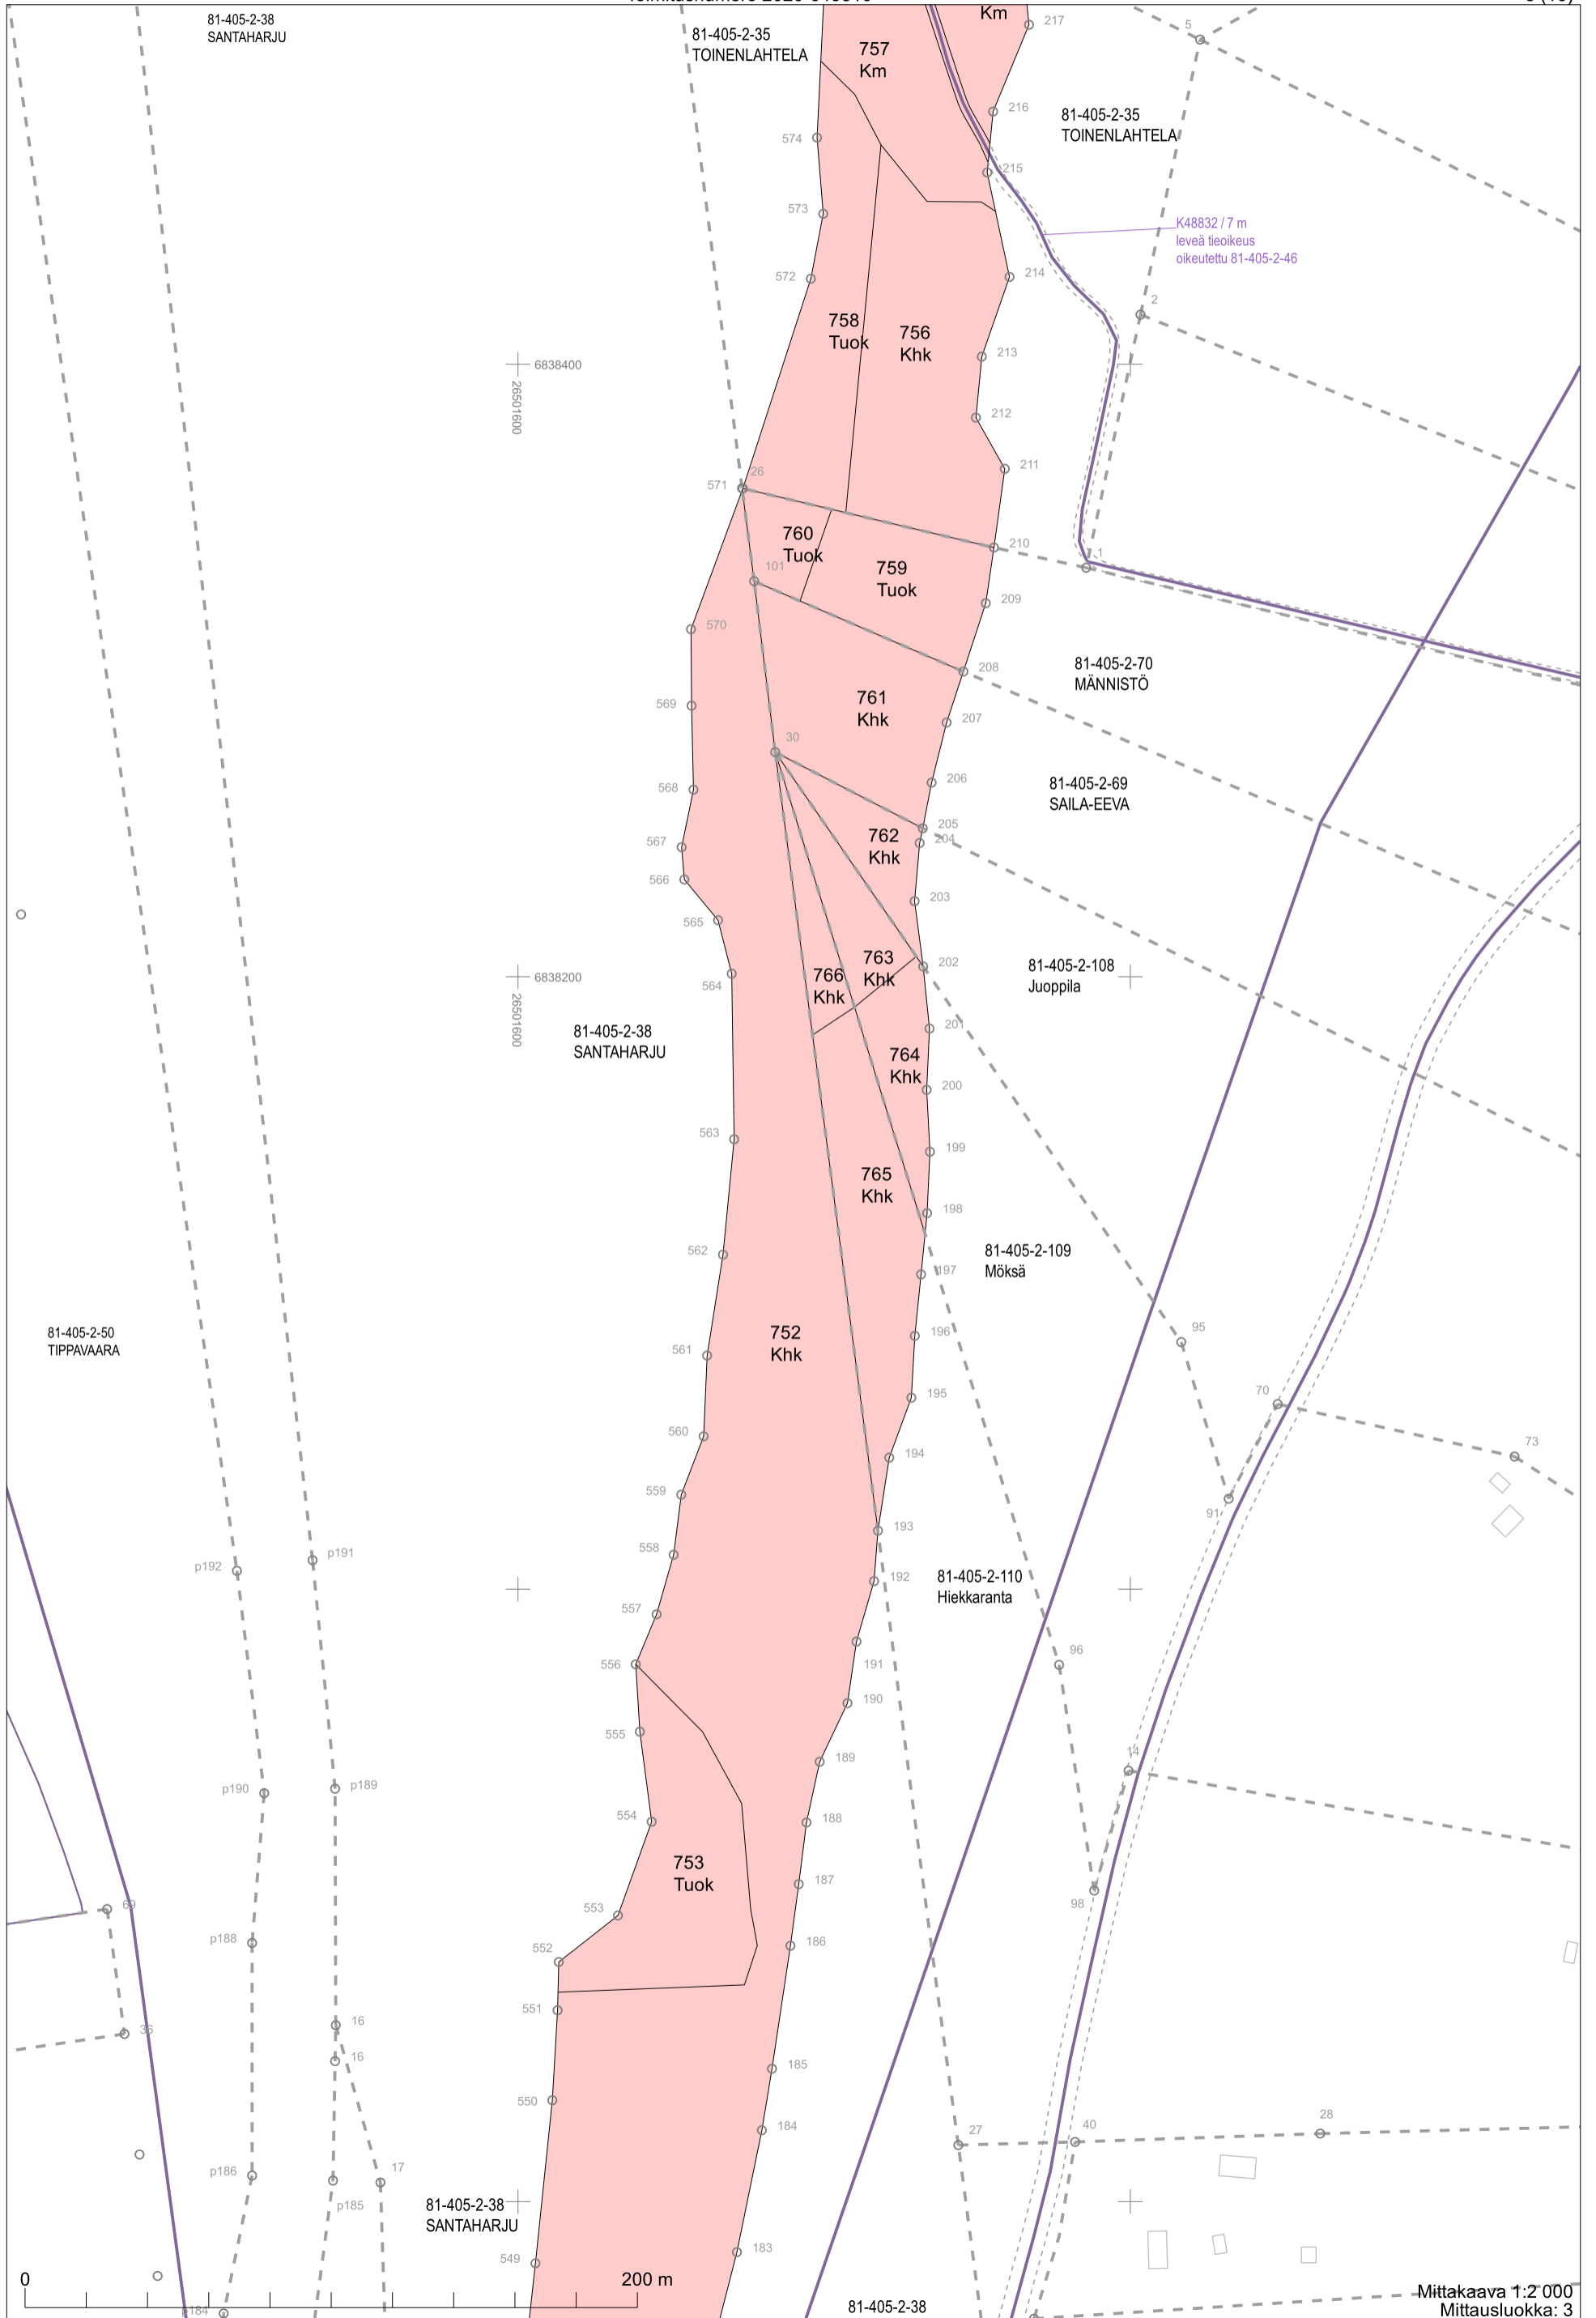

Karttaosat

K7778 / 5 m
leveä tieoikeus
oikeutetut 81-405-2-72, 81-405-2-55, 81-405-2-61,
81-405-2-31, 81-405-2-65, 81-405-2-71 ja
81-405-2-66

**K32593/3 Ansioniemen
yksityistie / 10 m**

Rak.alue haja-asutusalue
Kukkapenkki 1.5x1.5m
Koivurivi 8kpl halk. 45 cm

K35272 / 5 m
leveä tieoikeus
oikeutetut 81-411-6-47, 81-411-6-82, 81-411-6-84,
81-411-6-51, 81-411-6-49, 81-411-6-85 ja
81-411-6-32

K40772 / 4 m
leveä tieoikeus
oikeutetut 81-405-2-94, 81-405-2-93 ja 81-405-2-29

Mittakaava 1:2 000
Mittausluokka: 3

Mittakaava 1:2 000
Mittausluokka: 3

Rak.alue haja-asutusalue
Hopeakuisirivi Pituus 11m, 5kpl halk. 10cm
4kpl halk. 15 cm
1kpl halk. 20cm

MT
Mänty taimikko kork. 2.3m
Kuusiaita pituus 10m, kork.5m
Kuusiaita pituus 28m, kork. 9m, halk.9cm

0 200 m

Mittakaava 1:2 000
Mittausluokka: 3

Koordinaattijärjestelmä: ETRS-GKn/peruskoordinaatisto