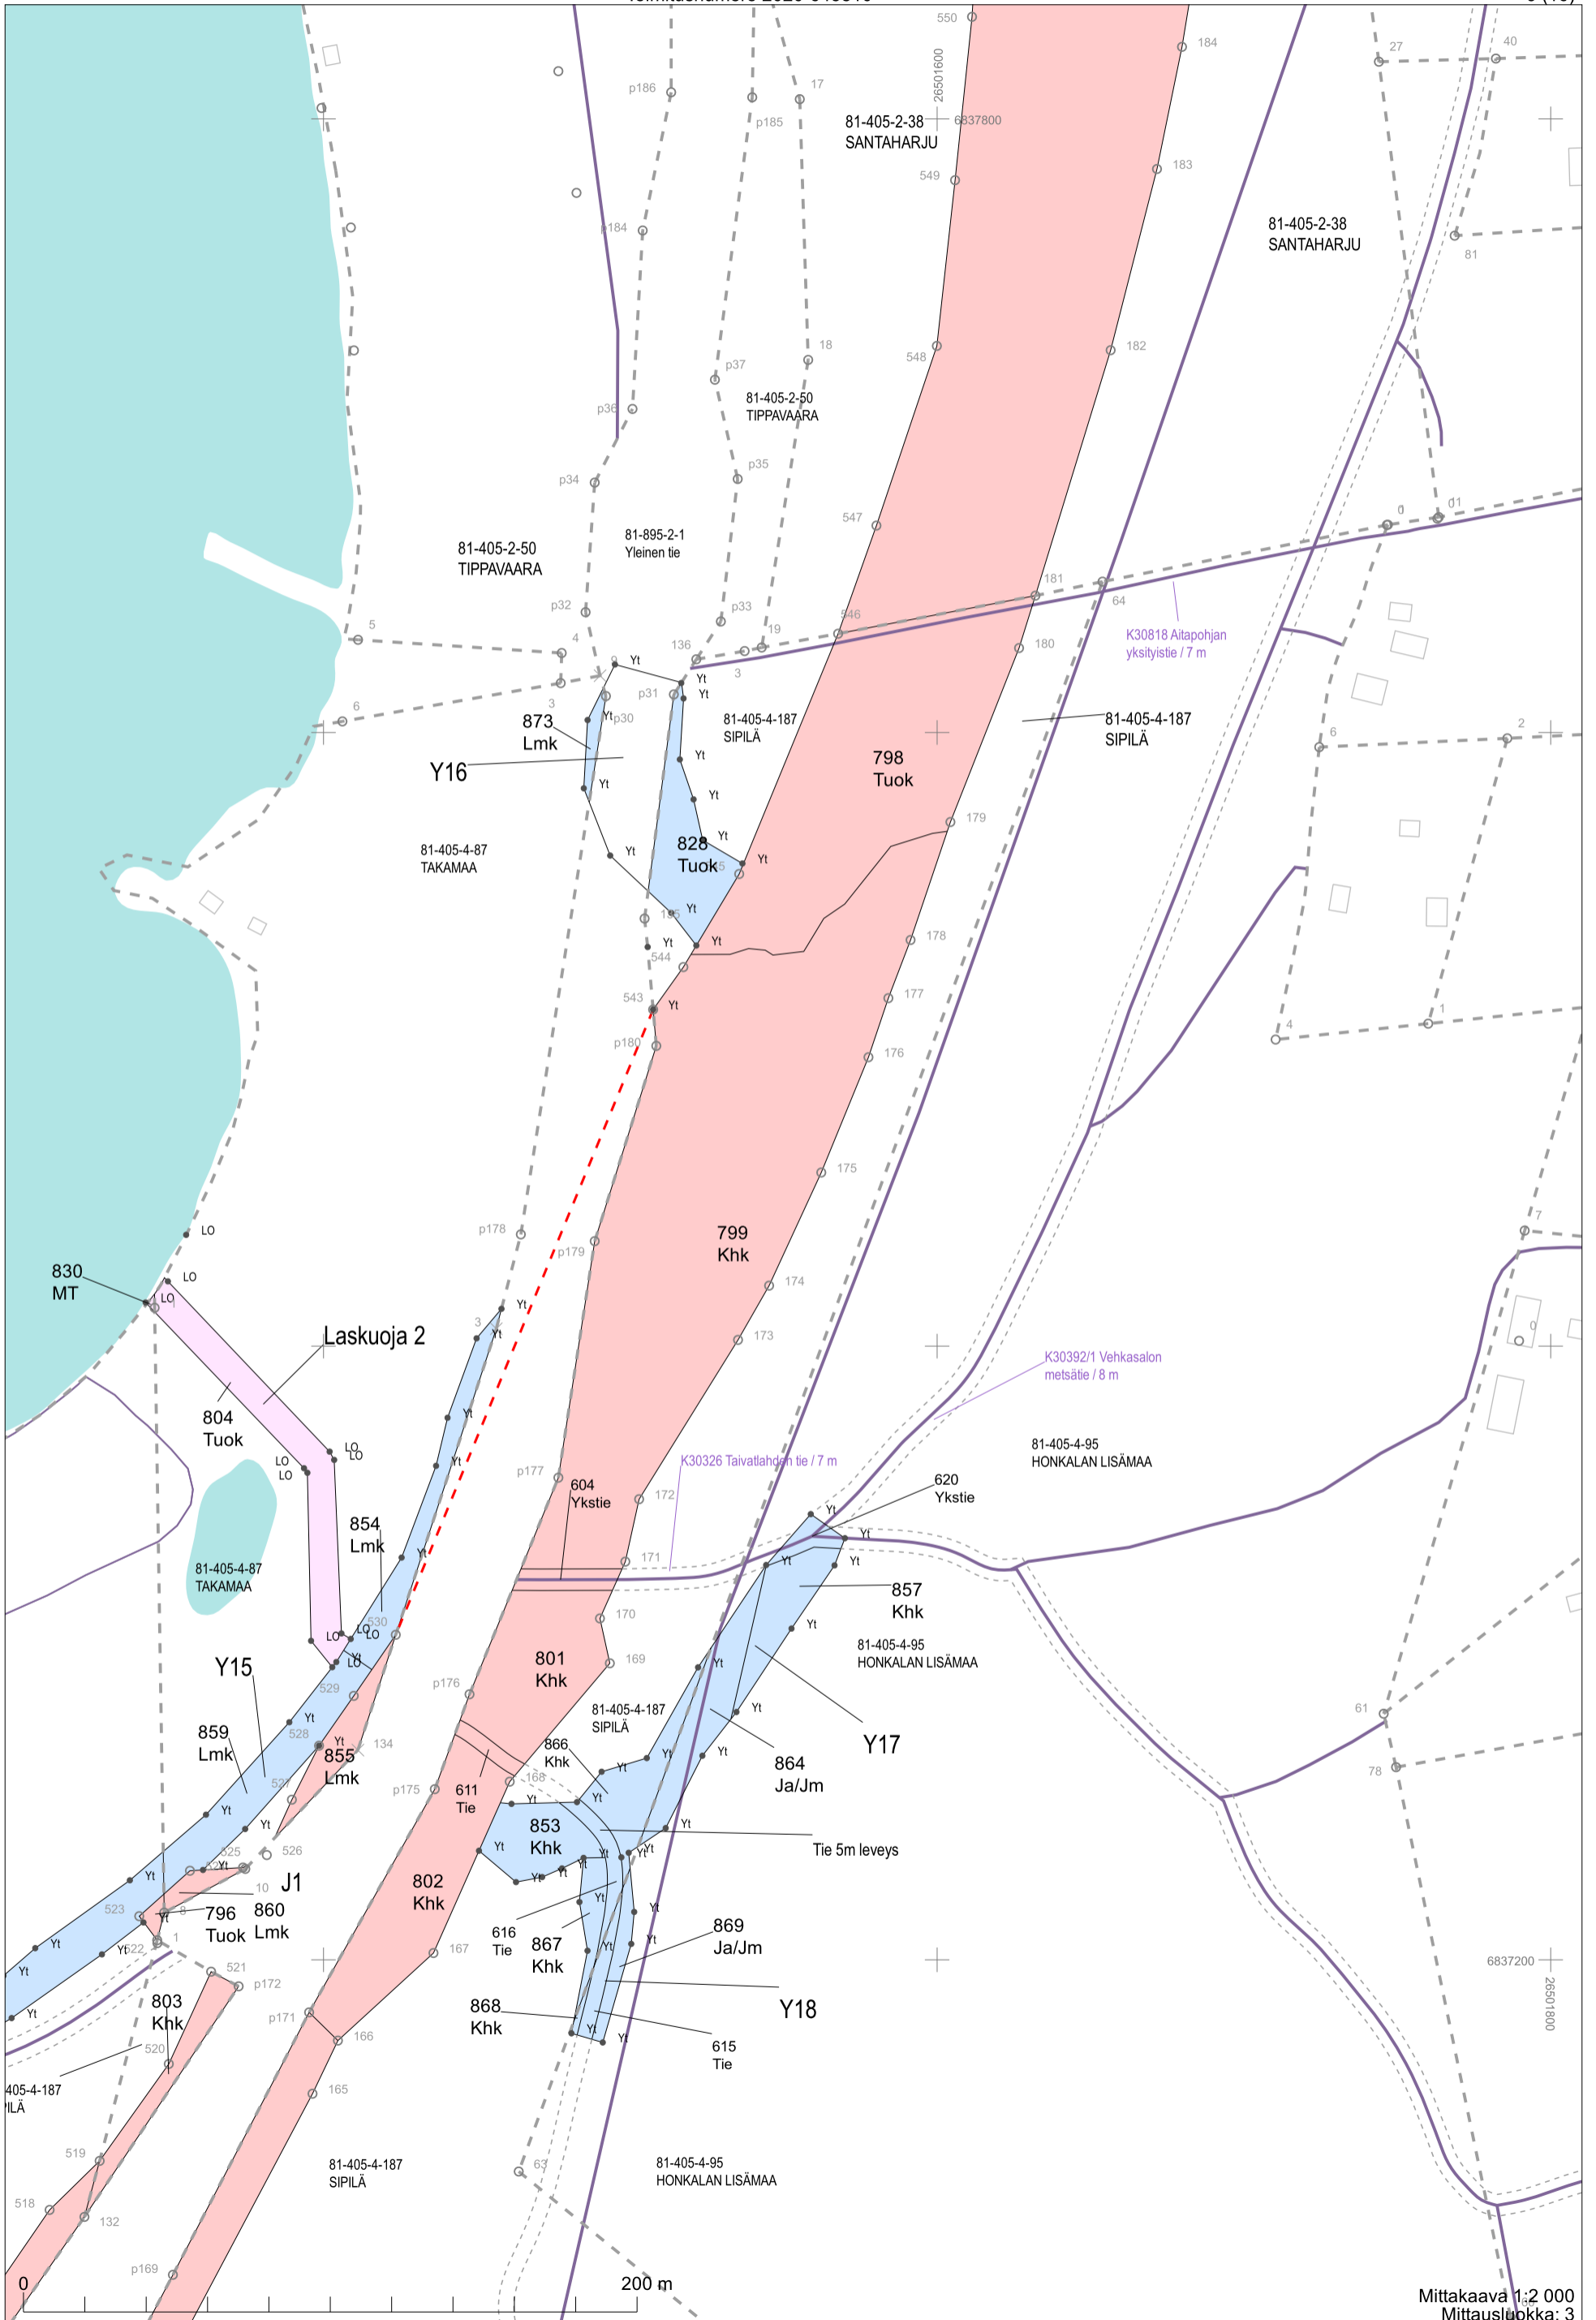

Karttaosat

K7778 / 5 m
leveä tieoikeus
oikeutetut 81-405-2-72, 81-405-2-55, 81-405-2-61,
81-405-2-31, 81-405-2-65, 81-405-2-71 ja
81-405-2-66

**K32593/3 Ansioniemen
yksityistie / 10 m**

Rak.alue haja-asutusalue
Kukkapenkki 1.5x1.5m
Koivurivi 8kpl halk. 45 cm

K35272 / 5 m
leveä tieoikeus
oikeutetut 81-411-6-47, 81-411-6-82, 81-411-6-84,
81-411-6-51, 81-411-6-49, 81-411-6-85 ja
81-411-6-32

K40772 / 4 m
leveä tieoikeus
oikeutetut 81-405-2-94, 81-405-2-93 ja 81-405-2-29

Mittakaava 1:2 000
Mittausluokka: 3

Mittakaava 1:2 000
Mittausluokka: 3

Rak.alue haja-asutusalue
Hopeakuisirivi Pituus 11m, 5kpl halk. 10cm
4kpl halk. 15 cm
1kpl halk. 20cm

MT
Mänty taimikko kork. 2.3m
Kuusiaita pituus 10m, kork.5m
Kuusiaita pituus 28m, kork. 9m, halk.9cm

0 200 m

Mittakaava 1:2 000
Mittausluokka: 3

Koordinaattijärjestelmä: ETRS-GKn/peruskoordinaatisto