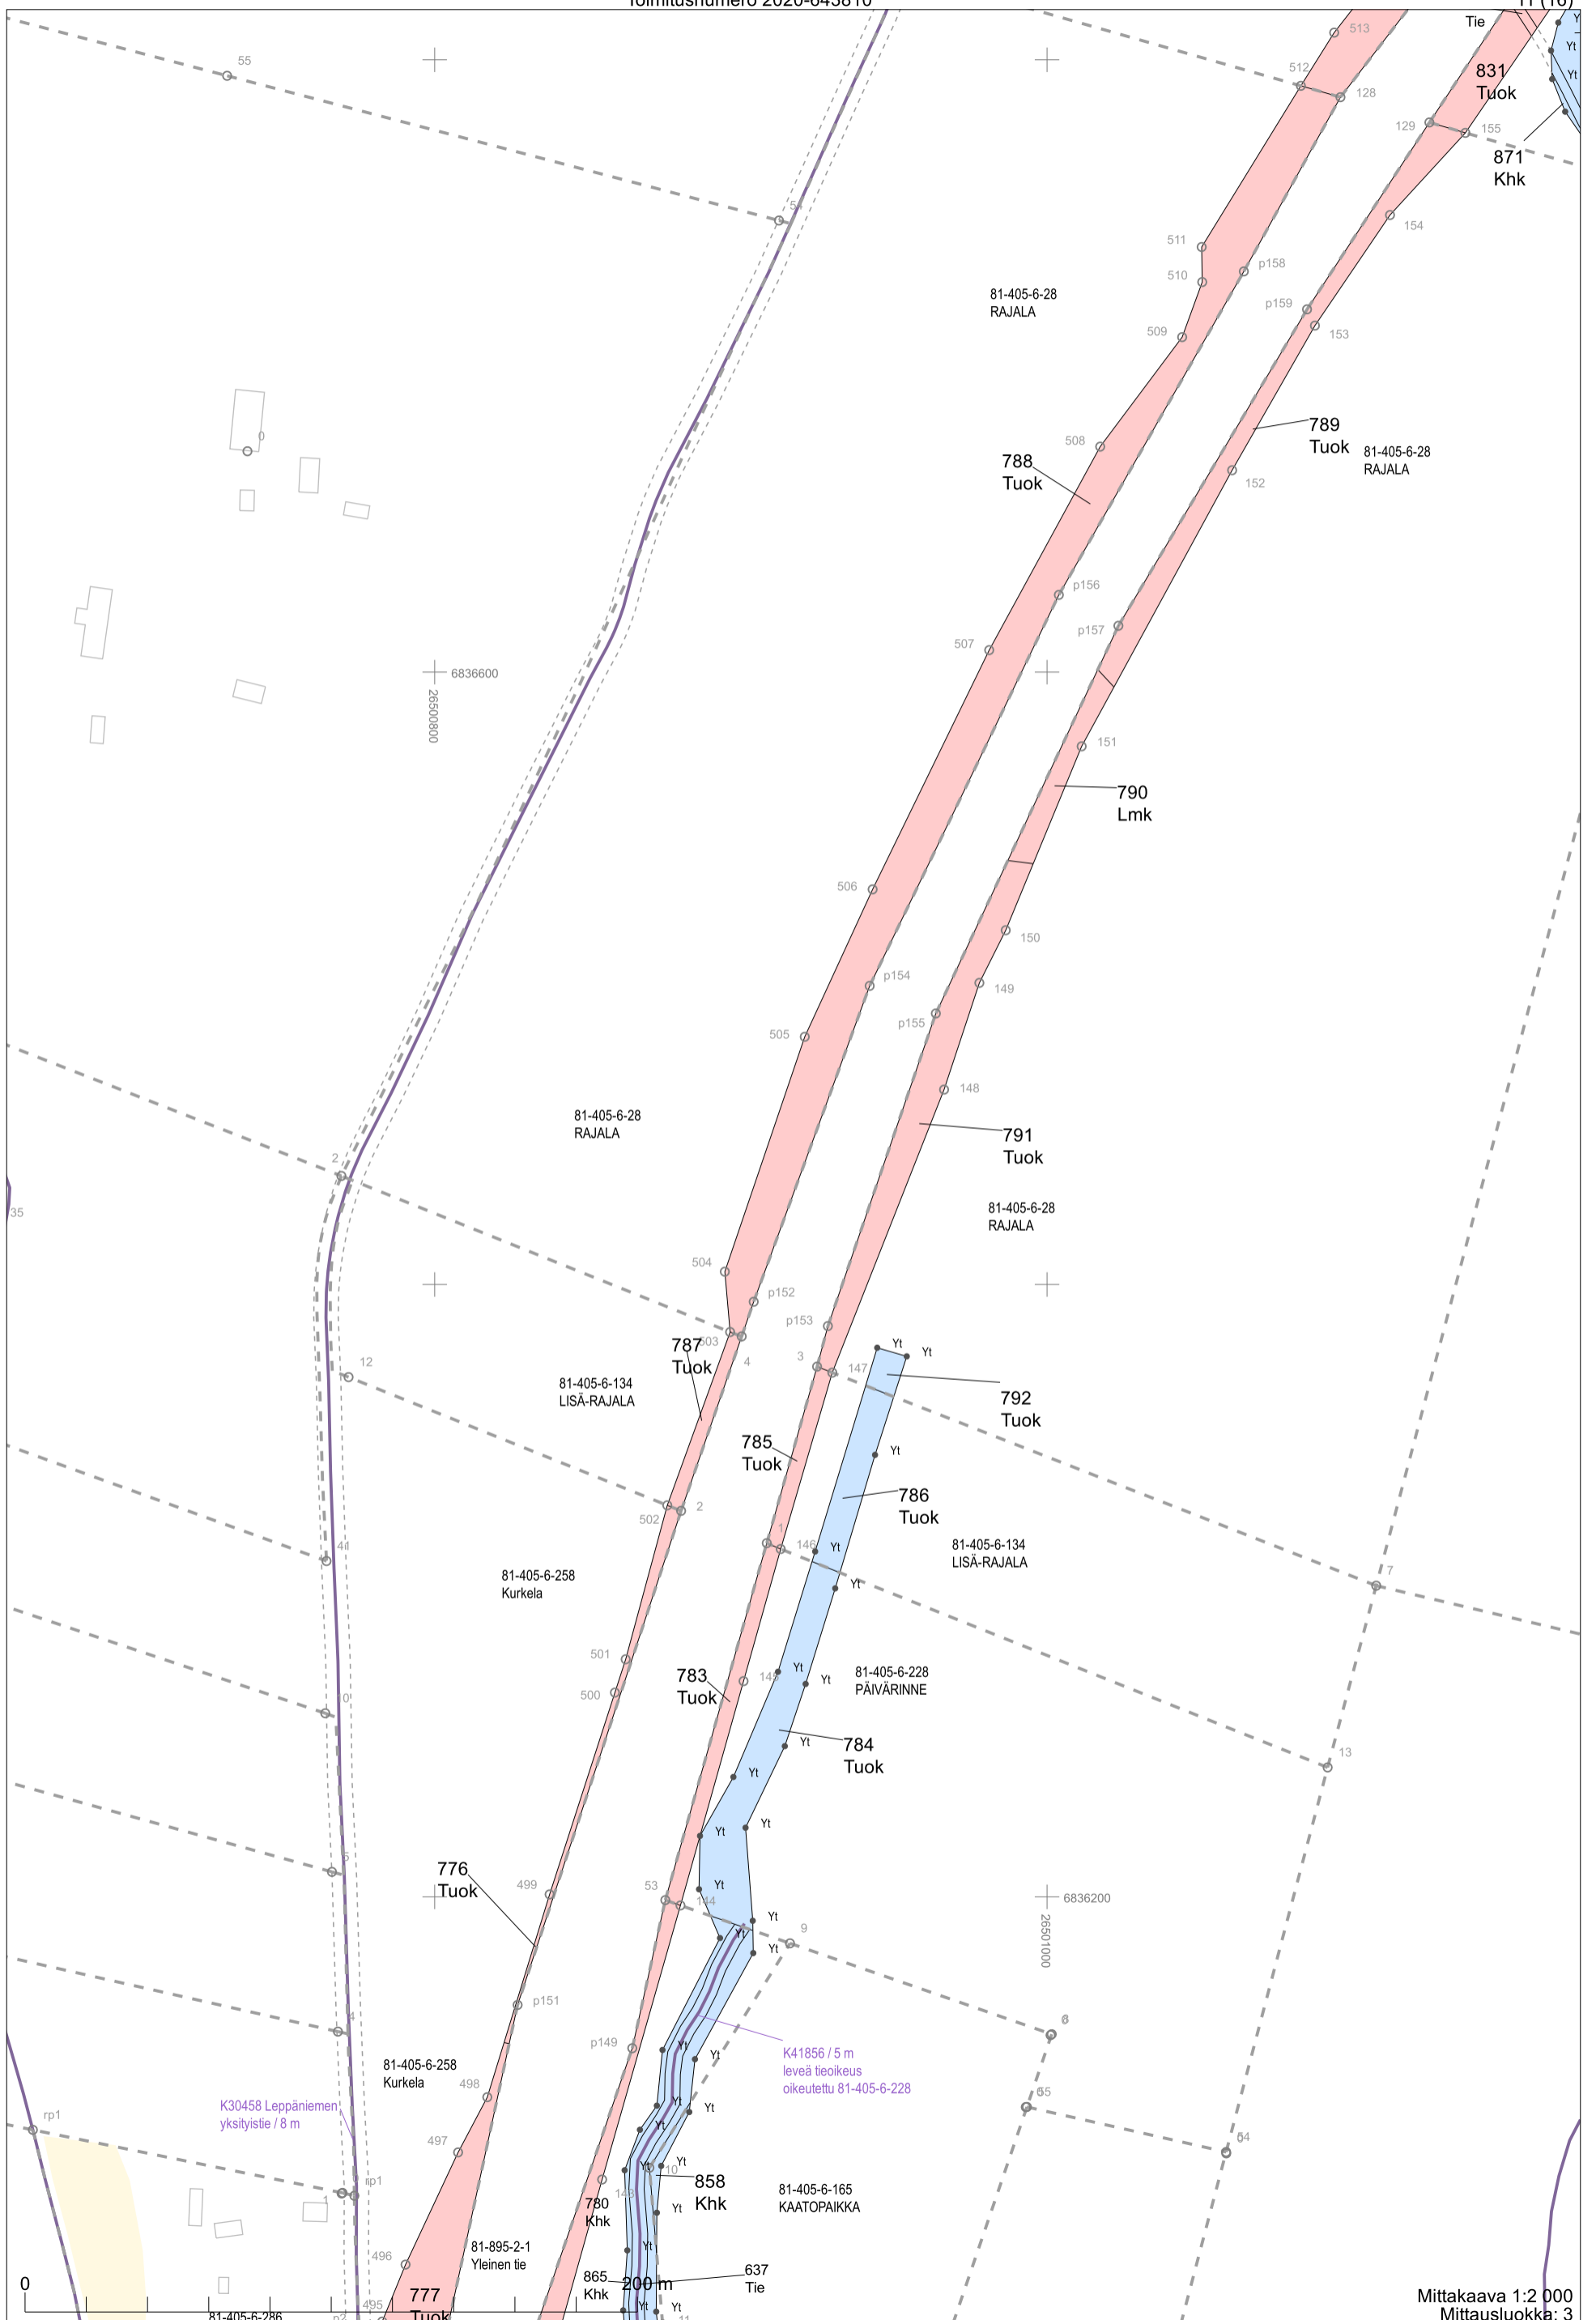

Karttaosat

K7778 / 5 m
leveä tieoikeus
oikeutetut 81-405-2-72, 81-405-2-55, 81-405-2-61,
81-405-2-31, 81-405-2-65, 81-405-2-71 ja
81-405-2-66

**K32593/3 Ansioniemen
yksityistie / 10 m**

Rak.alue haja-asutusalue
Kukkapenkki 1.5x1.5m
Koivurivi 8kpl halk. 45 cm

K35272 / 5 m
leveä tieoikeus
oikeutetut 81-411-6-47, 81-411-6-82, 81-411-6-84,
81-411-6-51, 81-411-6-49, 81-411-6-85 ja
81-411-6-32

K40772 / 4 m
leveä tieoikeus
oikeutetut 81-405-2-94, 81-405-2-93 ja 81-405-2-29

Mittakaava 1:2 000
Mittausluokka: 3

Mittakaava 1:2 000
Mittausluokka: 3

Rak.alue haja-asutusalue
Hopeakuisirivi Pituus 11m, 5kpl halk. 10cm
4kpl halk. 15 cm
1kpl halk. 20cm

MT
Mänty taimikko kork. 2.3m
Kuusiaita pituus 10m, kork.5m
Kuusiaita pituus 28m, kork. 9m, halk.9cm

0 200 m

Mittakaava 1:2 000
Mittausluokka: 3

Koordinaattijärjestelmä: ETRS-GKn/peruskoordinaatisto