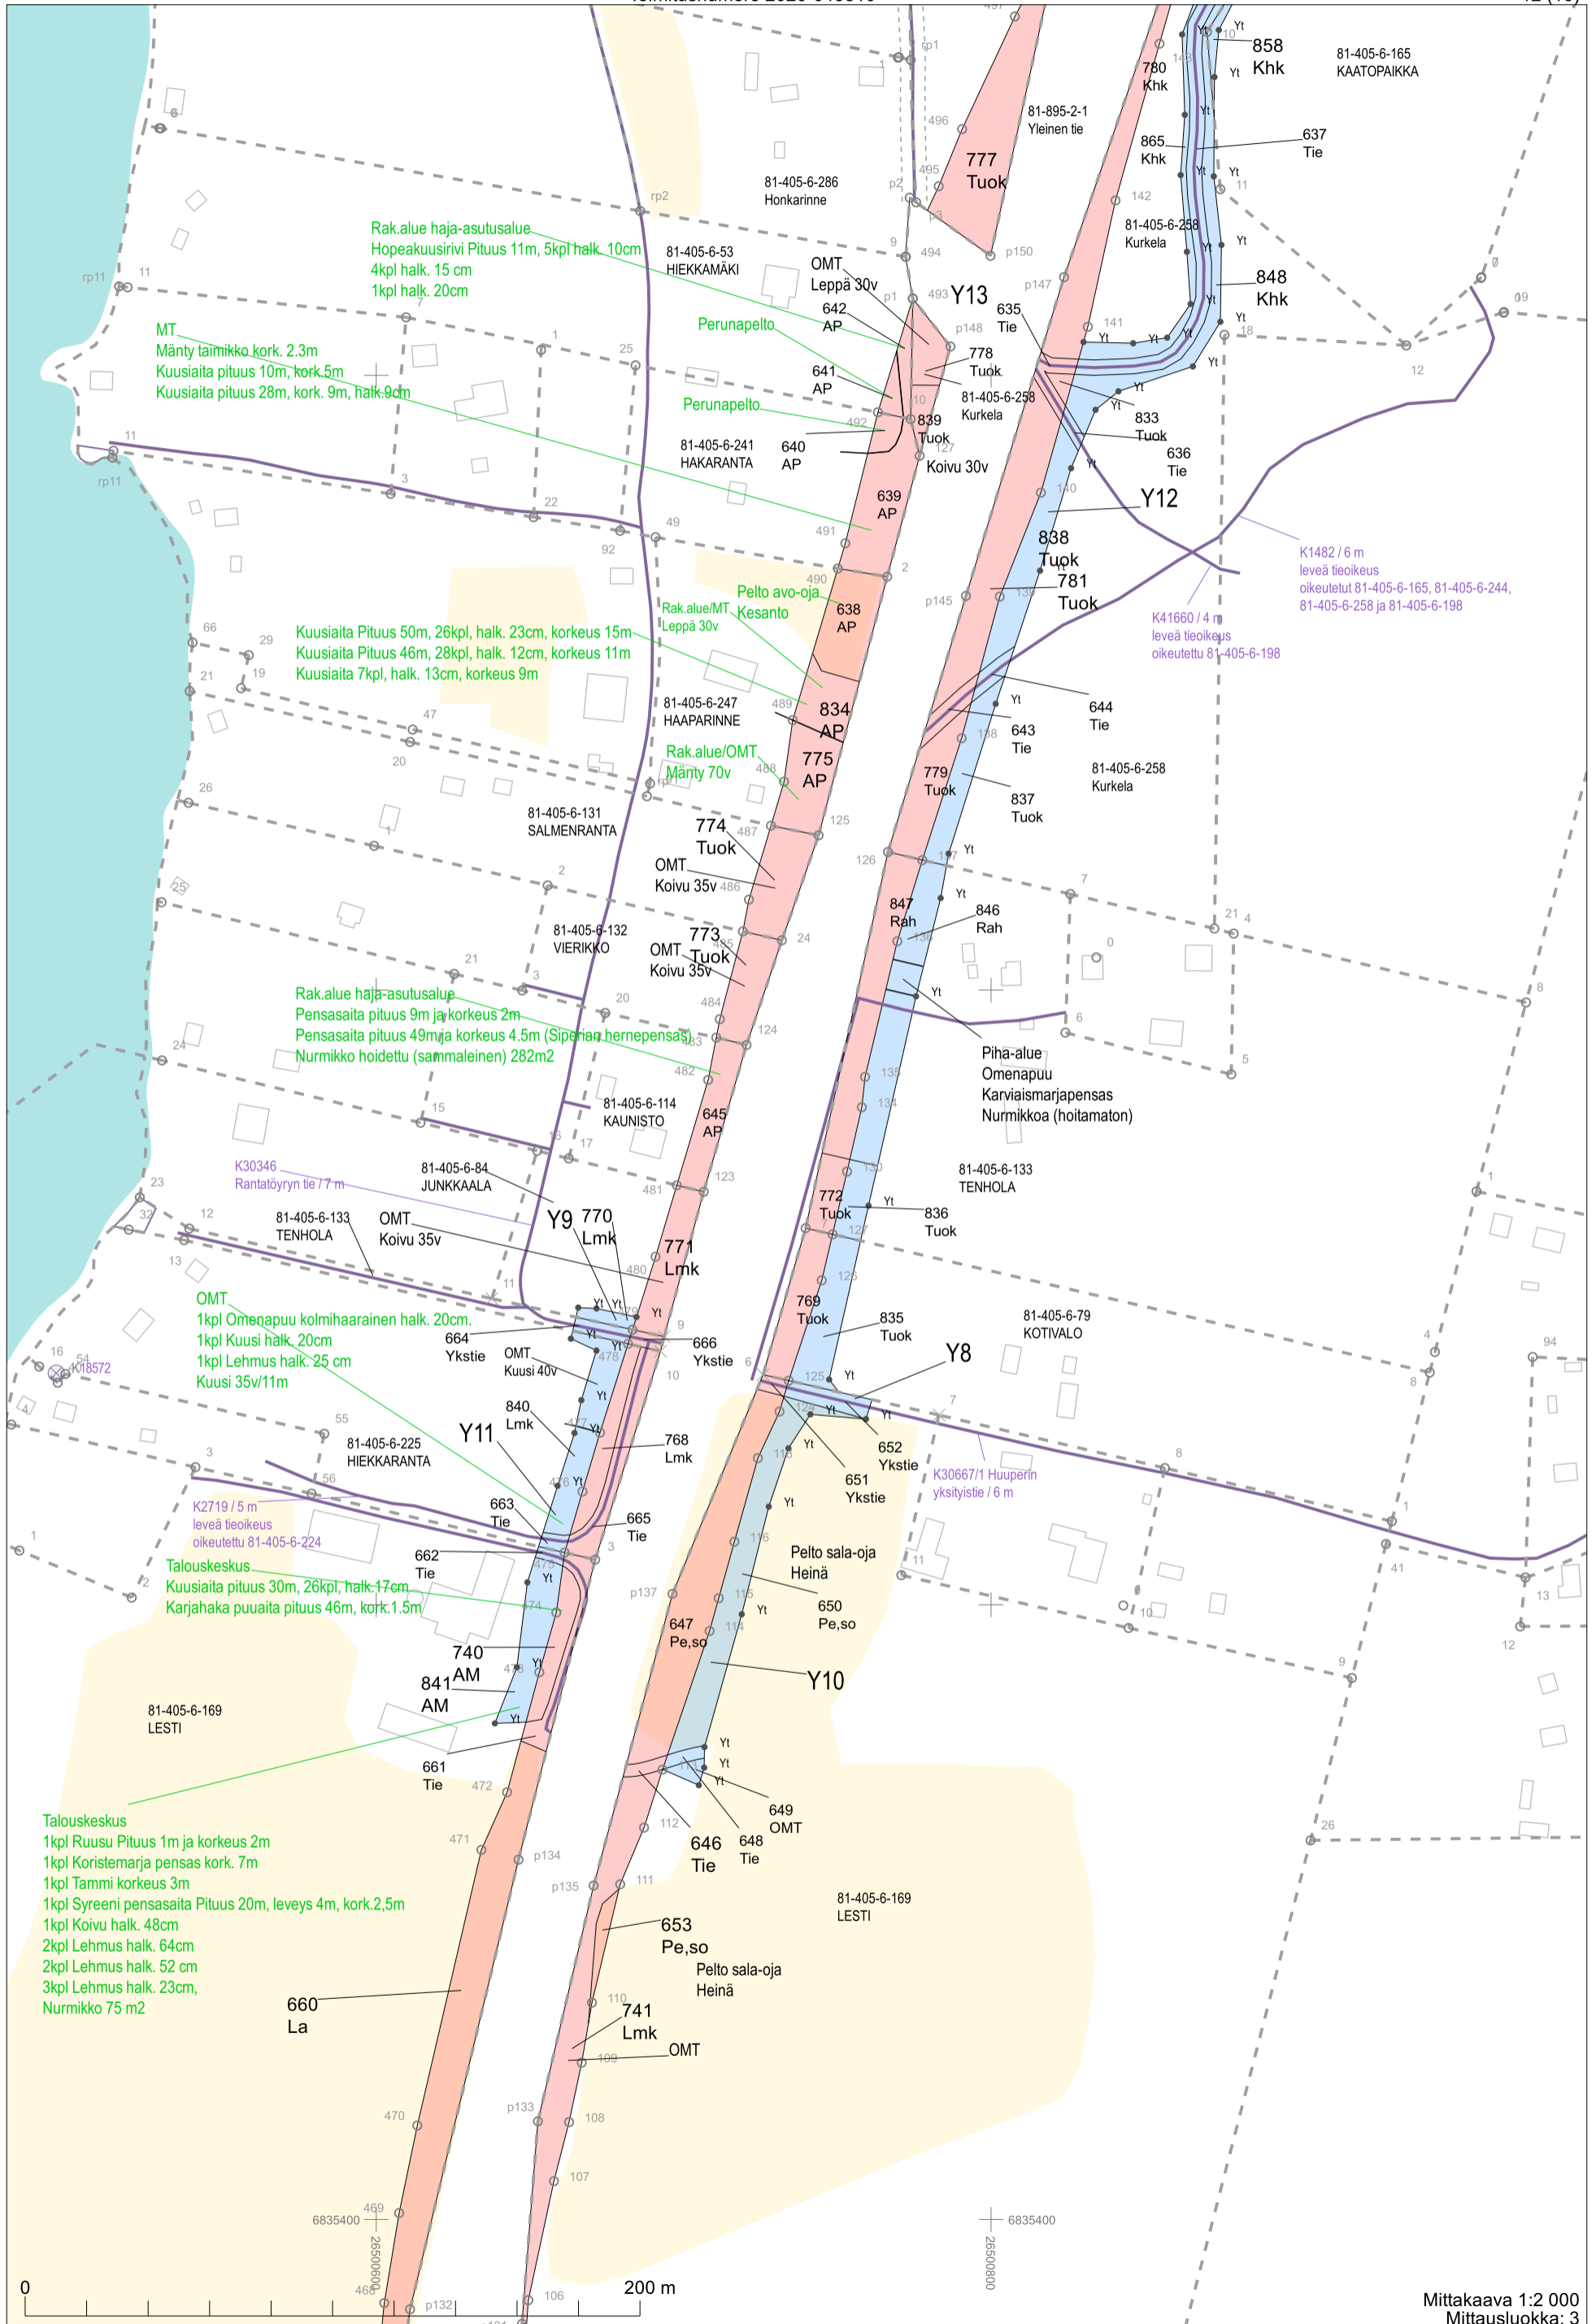

Karttaosat

K7778 / 5 m
leveä tieoikeus
oikeutetut 81-405-2-72, 81-405-2-55, 81-405-2-61,
81-405-2-31, 81-405-2-65, 81-405-2-71 ja
81-405-2-66

**K32593/3 Ansioniemen
yksityistie / 10 m**

Rak.alue haja-asutusalue
Kukkapenkki 1.5x1.5m
Koivurivi 8kpl halk. 45 cm

K35272 / 5 m
leveä tieoikeus
oikeutetut 81-411-6-47, 81-411-6-82, 81-411-6-84,
81-411-6-51, 81-411-6-49, 81-411-6-85 ja
81-411-6-32

K40772 / 4 m
leveä tieoikeus
oikeutetut 81-405-2-94, 81-405-2-93 ja 81-405-2-29

Mittakaava 1:2 000
Mittausluokka: 3

Mittakaava 1:2 000
Mittausluokka: 3

Rak.alue haja-asutusalue
Hopeakuisirivi Pituus 11m, 5kpl halk. 10cm
4kpl halk. 15 cm
1kpl halk. 20cm

MT
Mänty taimikko kork. 2.3m
Kuusiaita pituus 10m, kork.5m
Kuusiaita pituus 28m, kork. 9m, halk.9cm