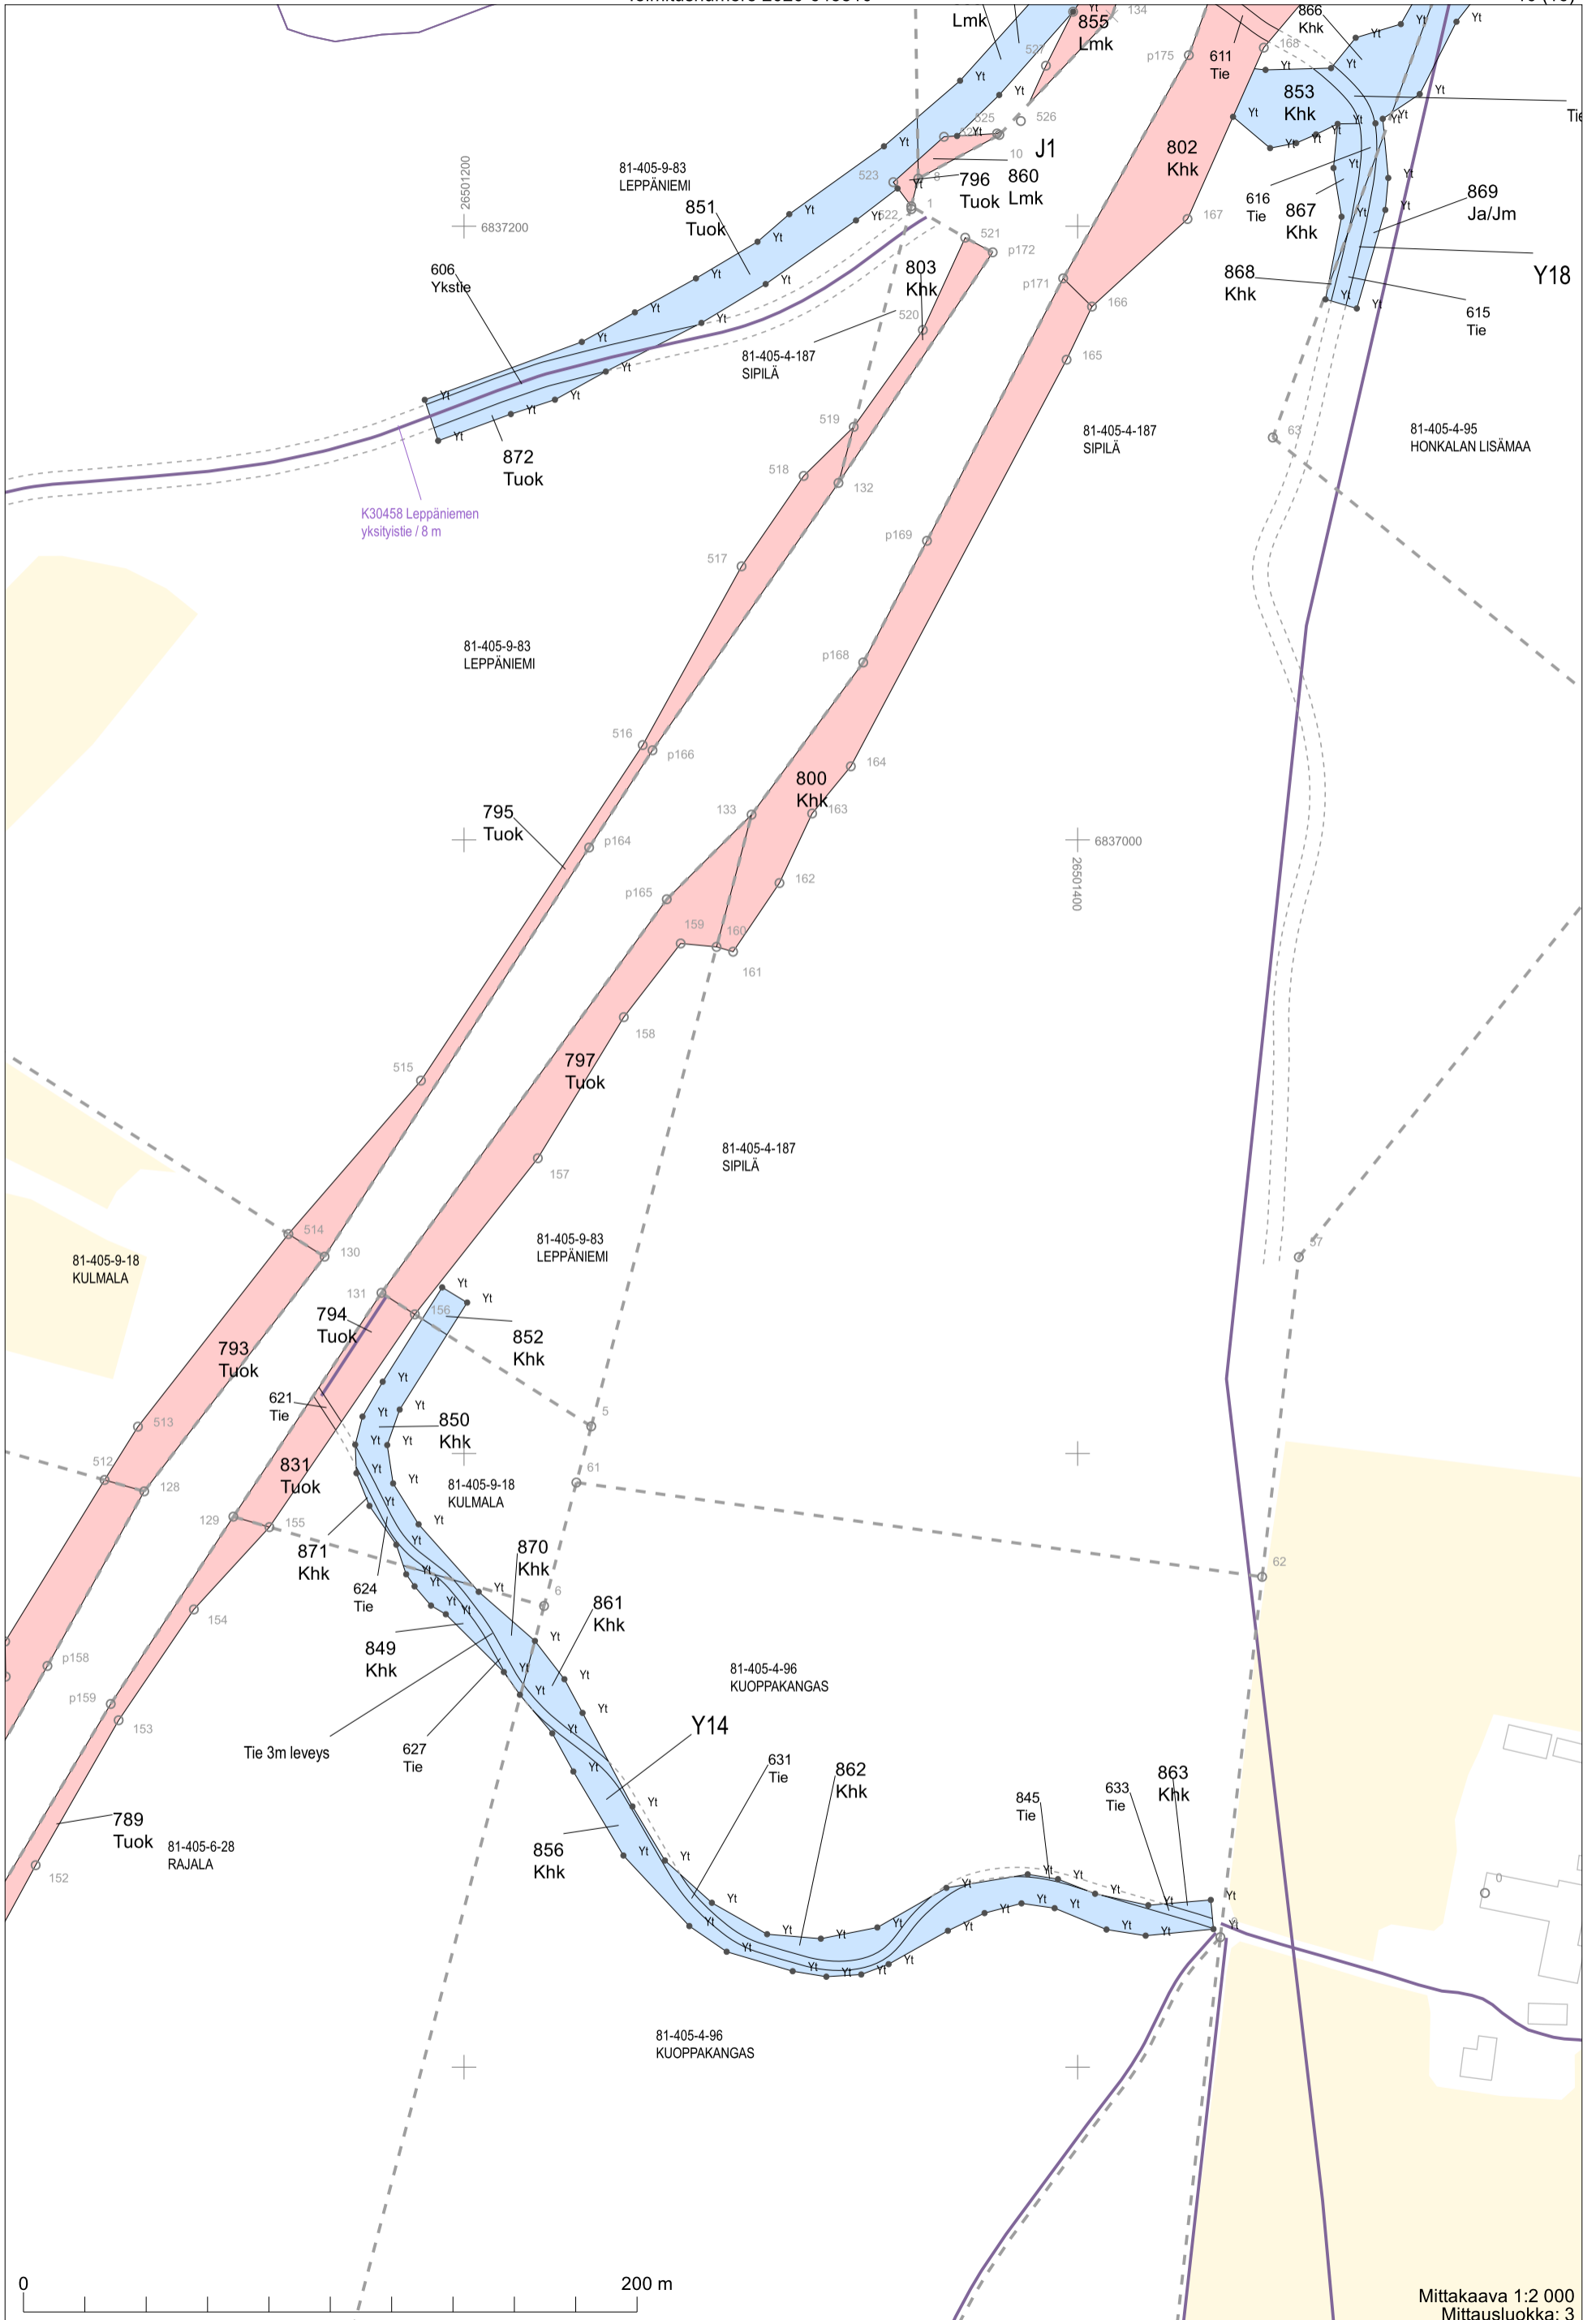

Mittakaava 1:2 000
Mittausluokka: 3