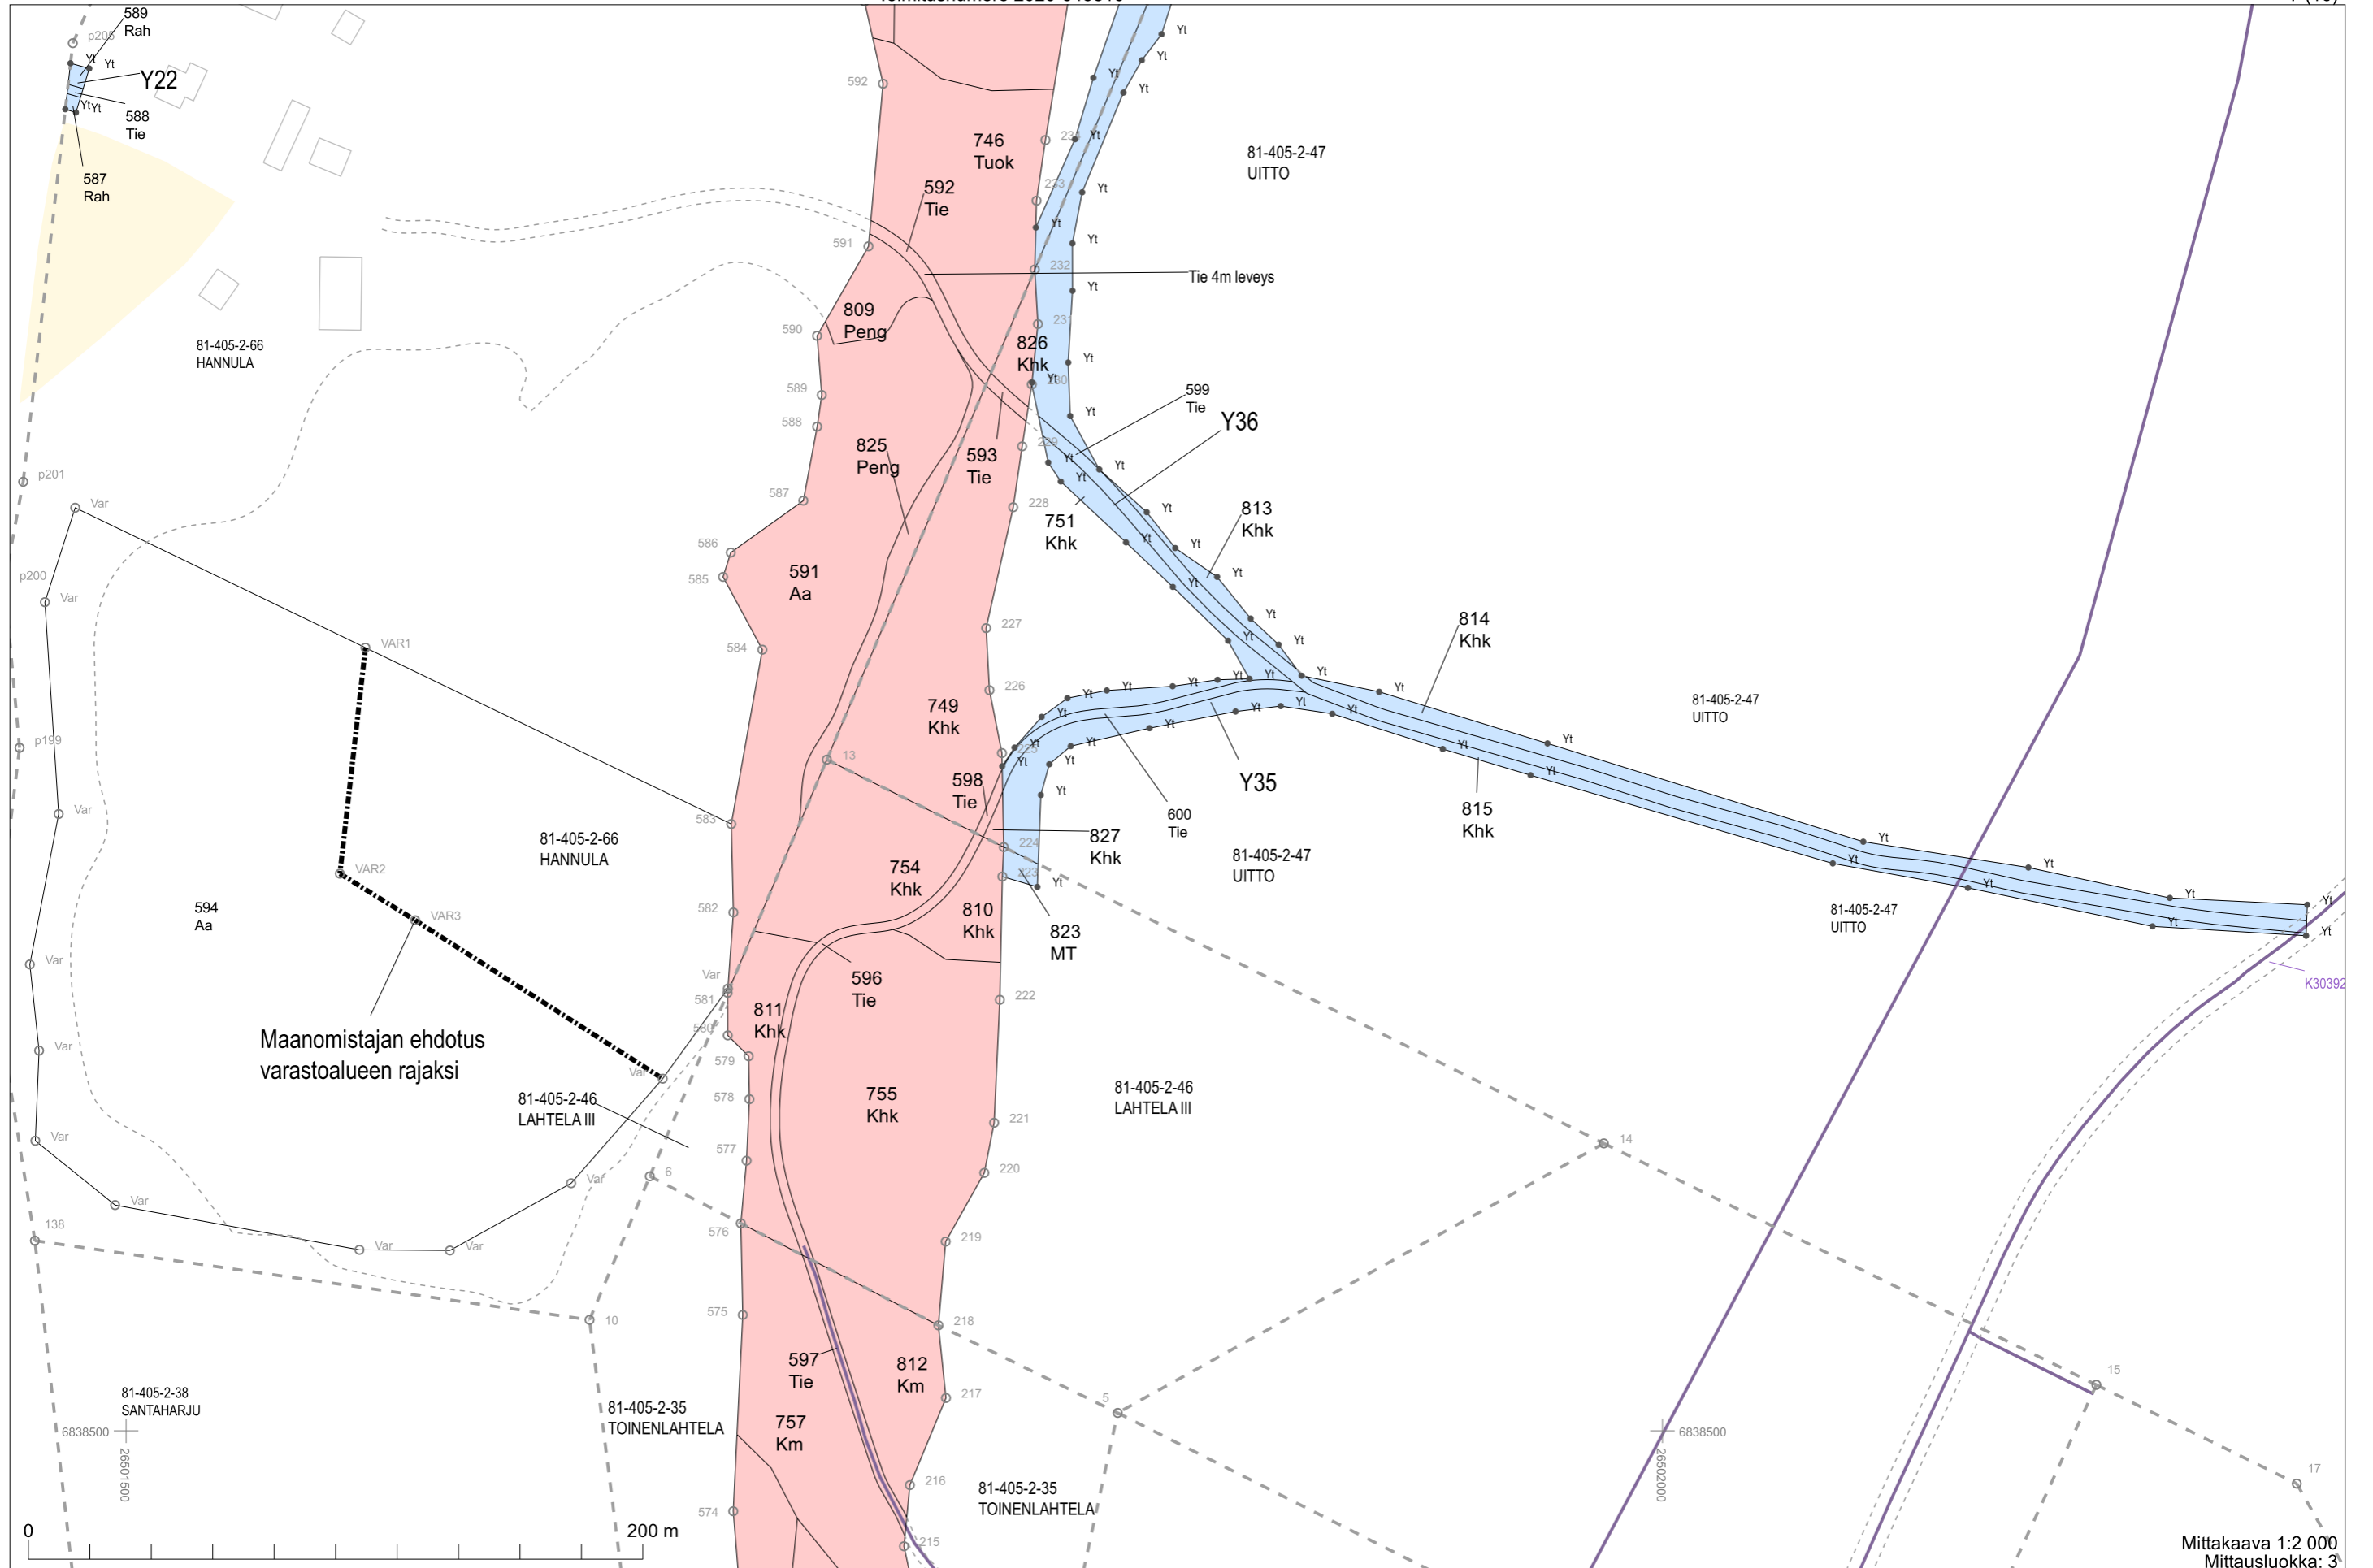

Karttaosat

K7778 / 5 m
leveä tieoikeus
oikeutetut 81-405-2-72, 81-405-2-55, 81-405-2-61,
81-405-2-31, 81-405-2-65, 81-405-2-71 ja
81-405-2-66

**K32593/3 Ansioniemen
yksityistie / 10 m**

Rak.alue haja-asutusalue
Kukkapenkki 1.5x1.5m
Koivurivi 8kpl halk. 45 cm

K35272 / 5 m
leveä tieoikeus
oikeutetut 81-411-6-47, 81-411-6-82, 81-411-6-84,
81-411-6-51, 81-411-6-49, 81-411-6-85 ja
81-411-6-32

K40772 / 4 m
leveä tieoikeus
oikeutetut 81-405-2-94, 81-405-2-93 ja 81-405-2-29

Mittakaava 1:2 000
Mittausluokka: 3

Mittakaava 1:2 000
Mittausluokka: 3

Rak.alue haja-asutusalue
Hopeakuisirivi Pituus 11m, 5kpl halk. 10cm
4kpl halk. 15 cm
1kpl halk. 20cm

MT
Mänty taimikko kork. 2.3m
Kuusiaita pituus 10m, kork.5m
Kuusiaita pituus 28m, kork. 9m, halk.9cm

0 200 m

Mittakaava 1:2 000
Mittausluokka: 3

Koordinaattijärjestelmä: ETRS-GKn/peruskoordinaatisto