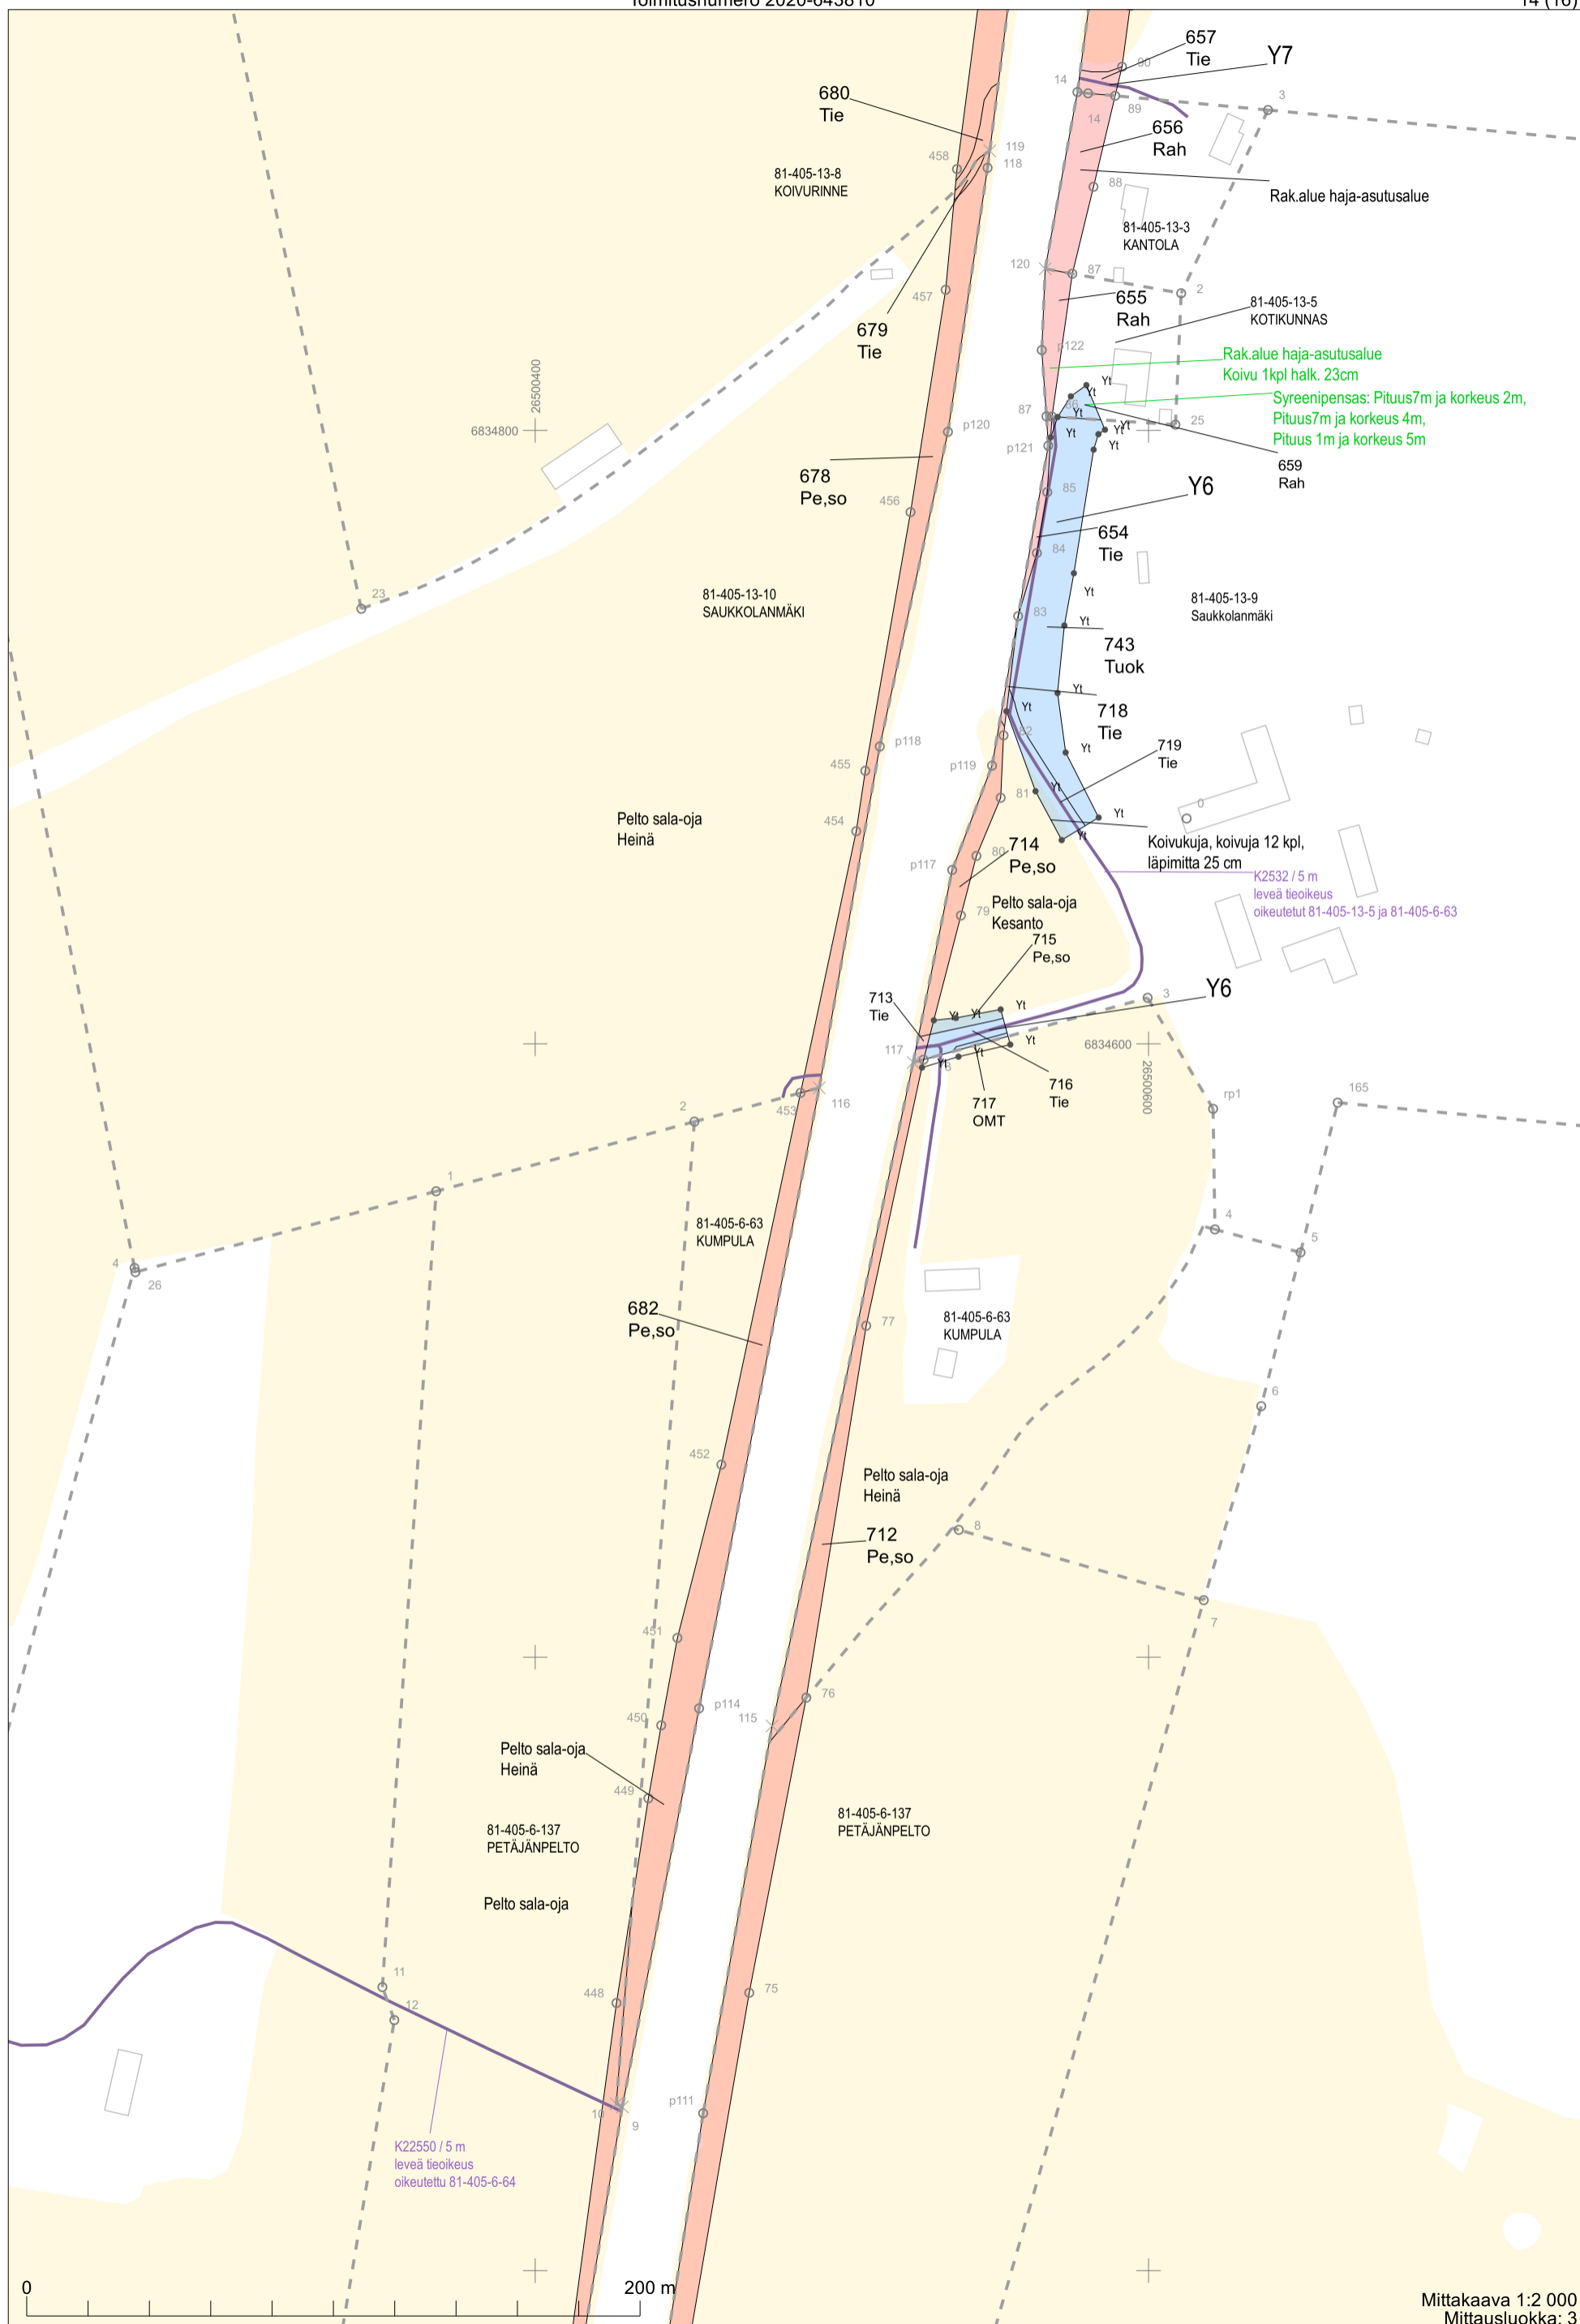

Karttaosat

K7778 / 5 m
leveä tieoikeus
oikeutetut 81-405-2-72, 81-405-2-55, 81-405-2-61,
81-405-2-31, 81-405-2-65, 81-405-2-71 ja
81-405-2-66

**K32593/3 Ansioniemen
yksityistie / 10 m**

Rak.alue haja-asutusalue
Kukkapenkki 1.5x1.5m
Koivurivi 8kpl halk. 45 cm

K35272 / 5 m
leveä tieoikeus
oikeutetut 81-411-6-47, 81-411-6-82, 81-411-6-84,
81-411-6-51, 81-411-6-49, 81-411-6-85 ja
81-411-6-32

K40772 / 4 m
leveä tieoikeus
oikeutetut 81-405-2-94, 81-405-2-93 ja 81-405-2-29

Kuusiaita Pituus 50m, 26kpl, halk. 23cm, korkeus 15m
Kuusiaita Pituus 46m, 28kpl, halk. 12cm, korkeus 11m
Kuusiaita 7kpl, halk. 13cm, korkeus 9m

Rak.alue haja-asutusalue
Pensasaita pituus 9m ja korkeus 2m
Pensasaita pituus 49m ja korkeus 4.5m (Siperian hernepensas)
Nurmikko hoidettu (sammaleinen) 282m²

0 200 m

Mittakaava 1:2 000
Mittausluokka: 3

Koordinaattijärjestelmä: ETRS-GKn/peruskoordinaatisto