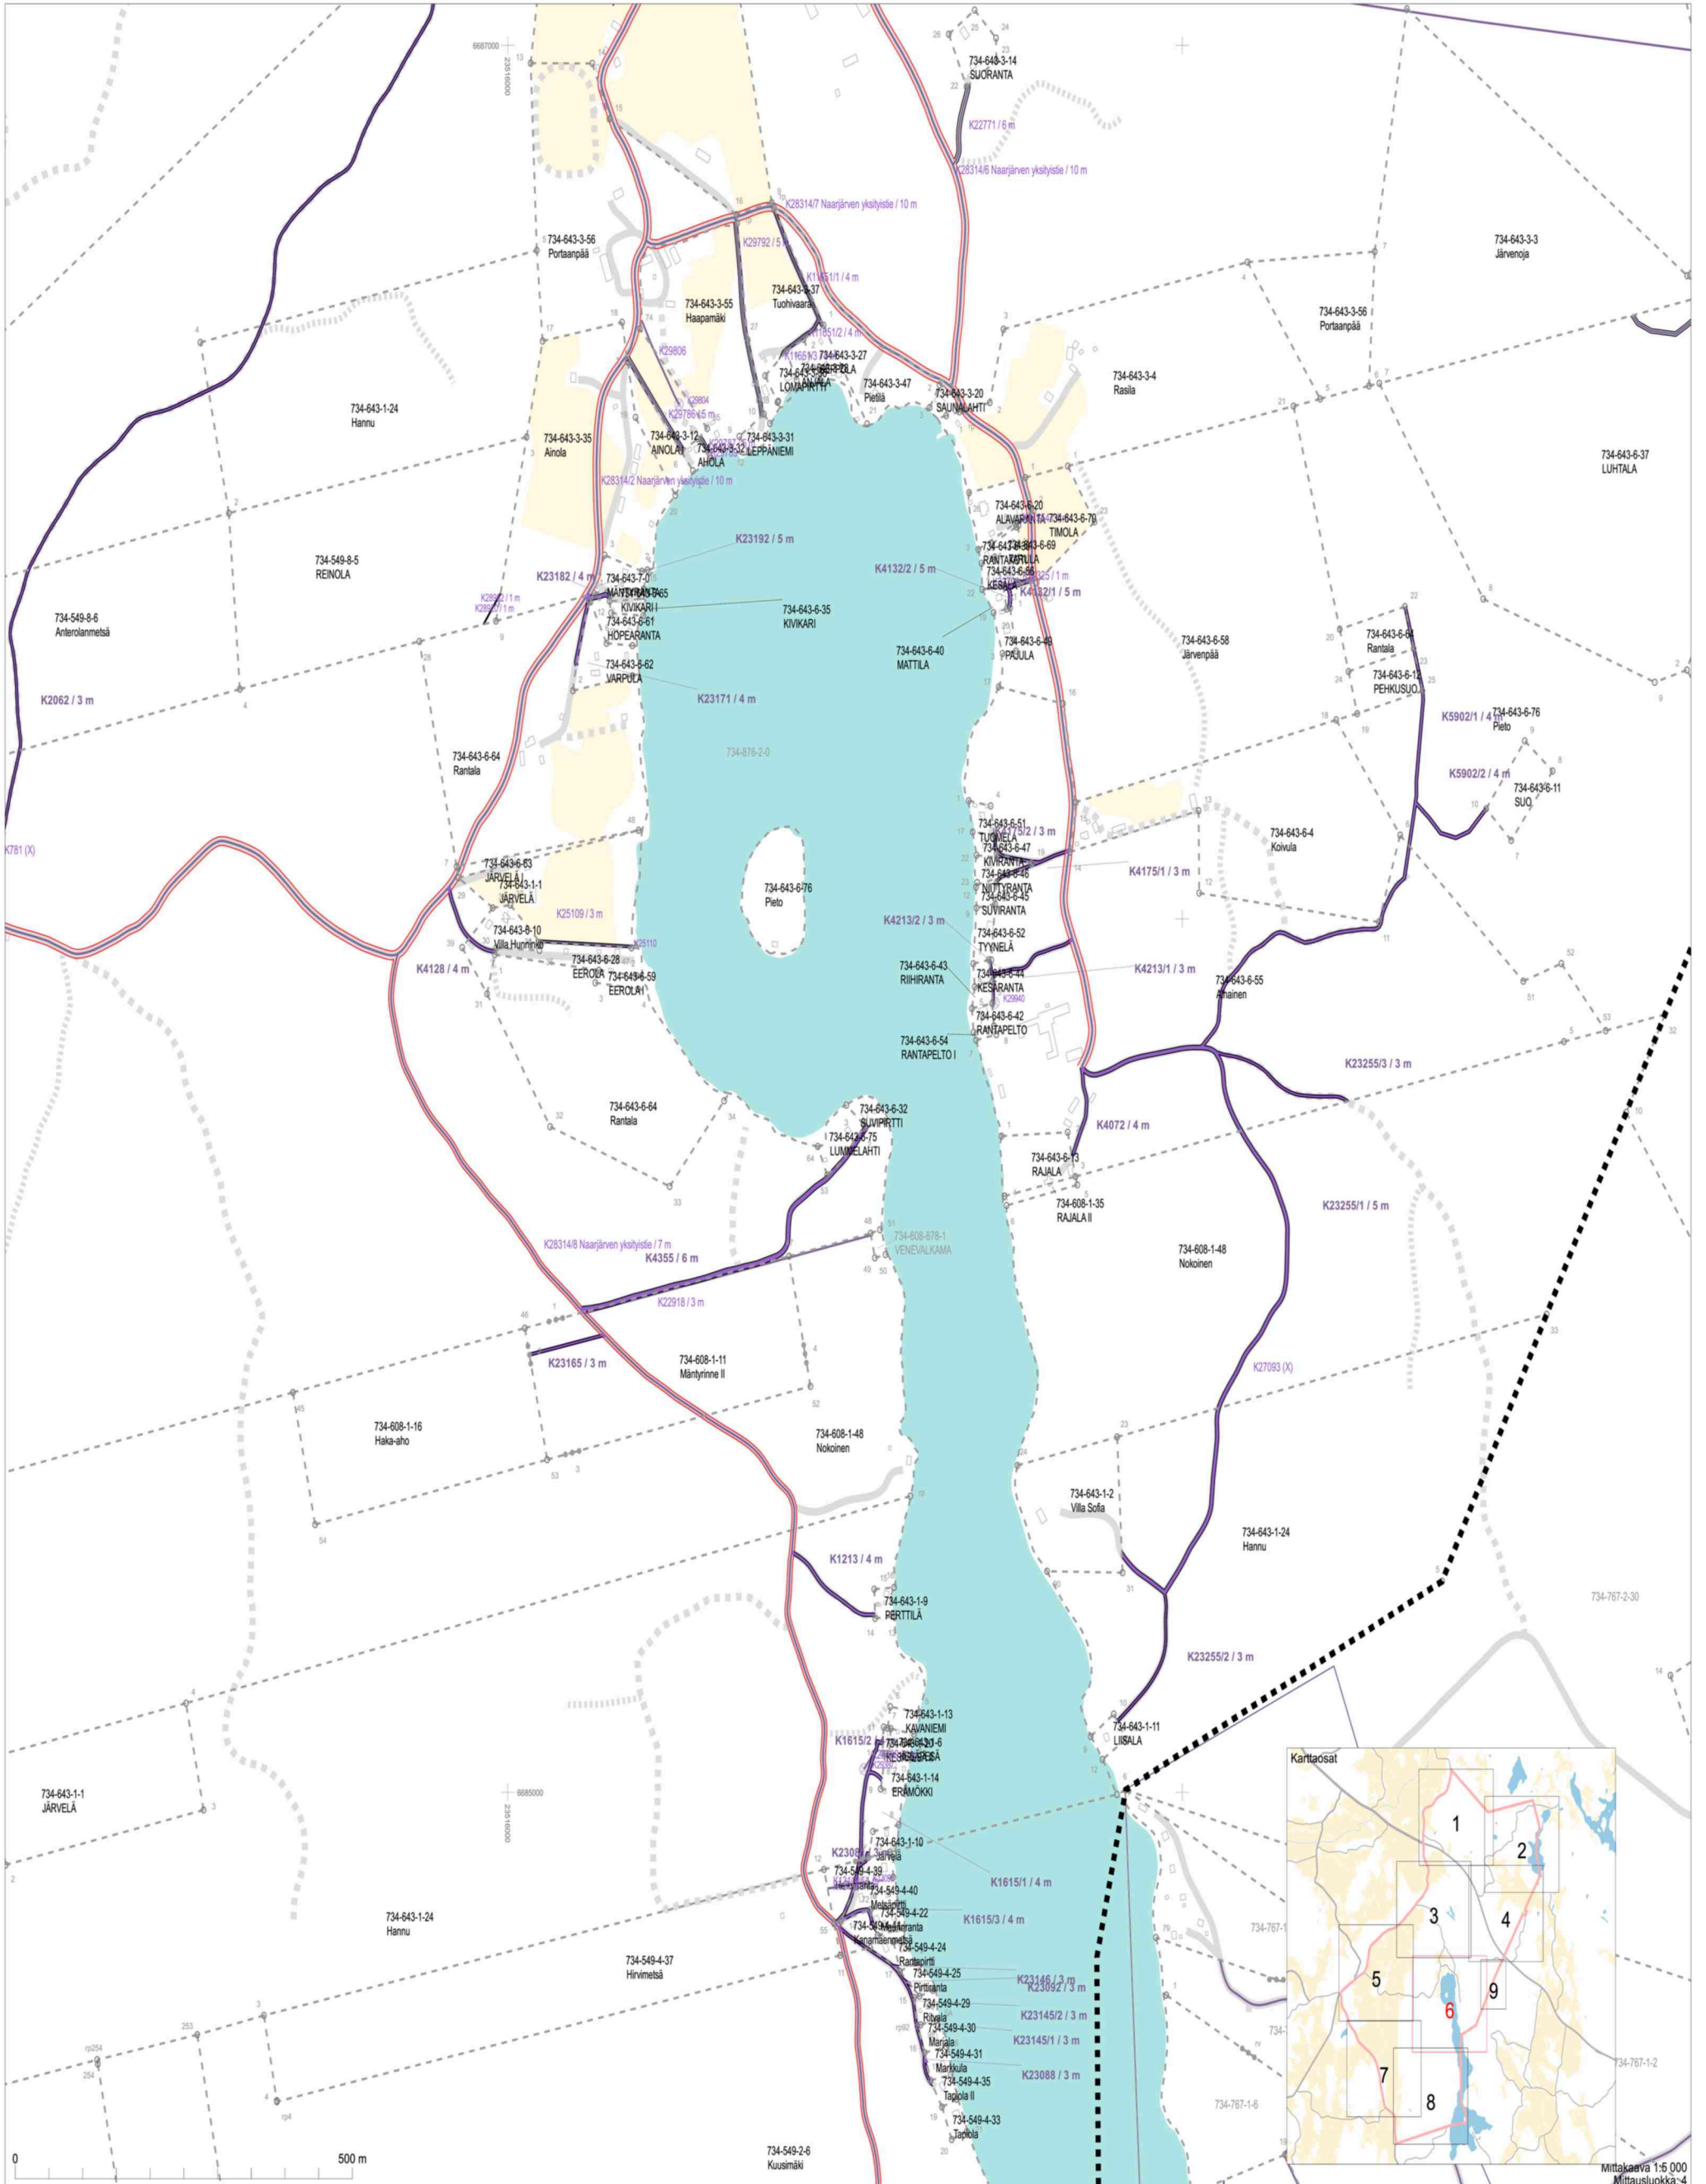

Mittakaava 1:5 000  
Mittausluokka: 4

Koordinaattijärjestelmä: ETRS-GKN/peruskoodinaatio

Mittakaava 1:5 000  
Mittausluokka: 4

Koordinaattijärjestelmä: ETRS-GKN/peruskoordinaatio

Mittakaava 1:5 000  
Mittausluokka: 4

Koordinaattijärjestelmä: ETRS-GKn/peruskoordinaatisto