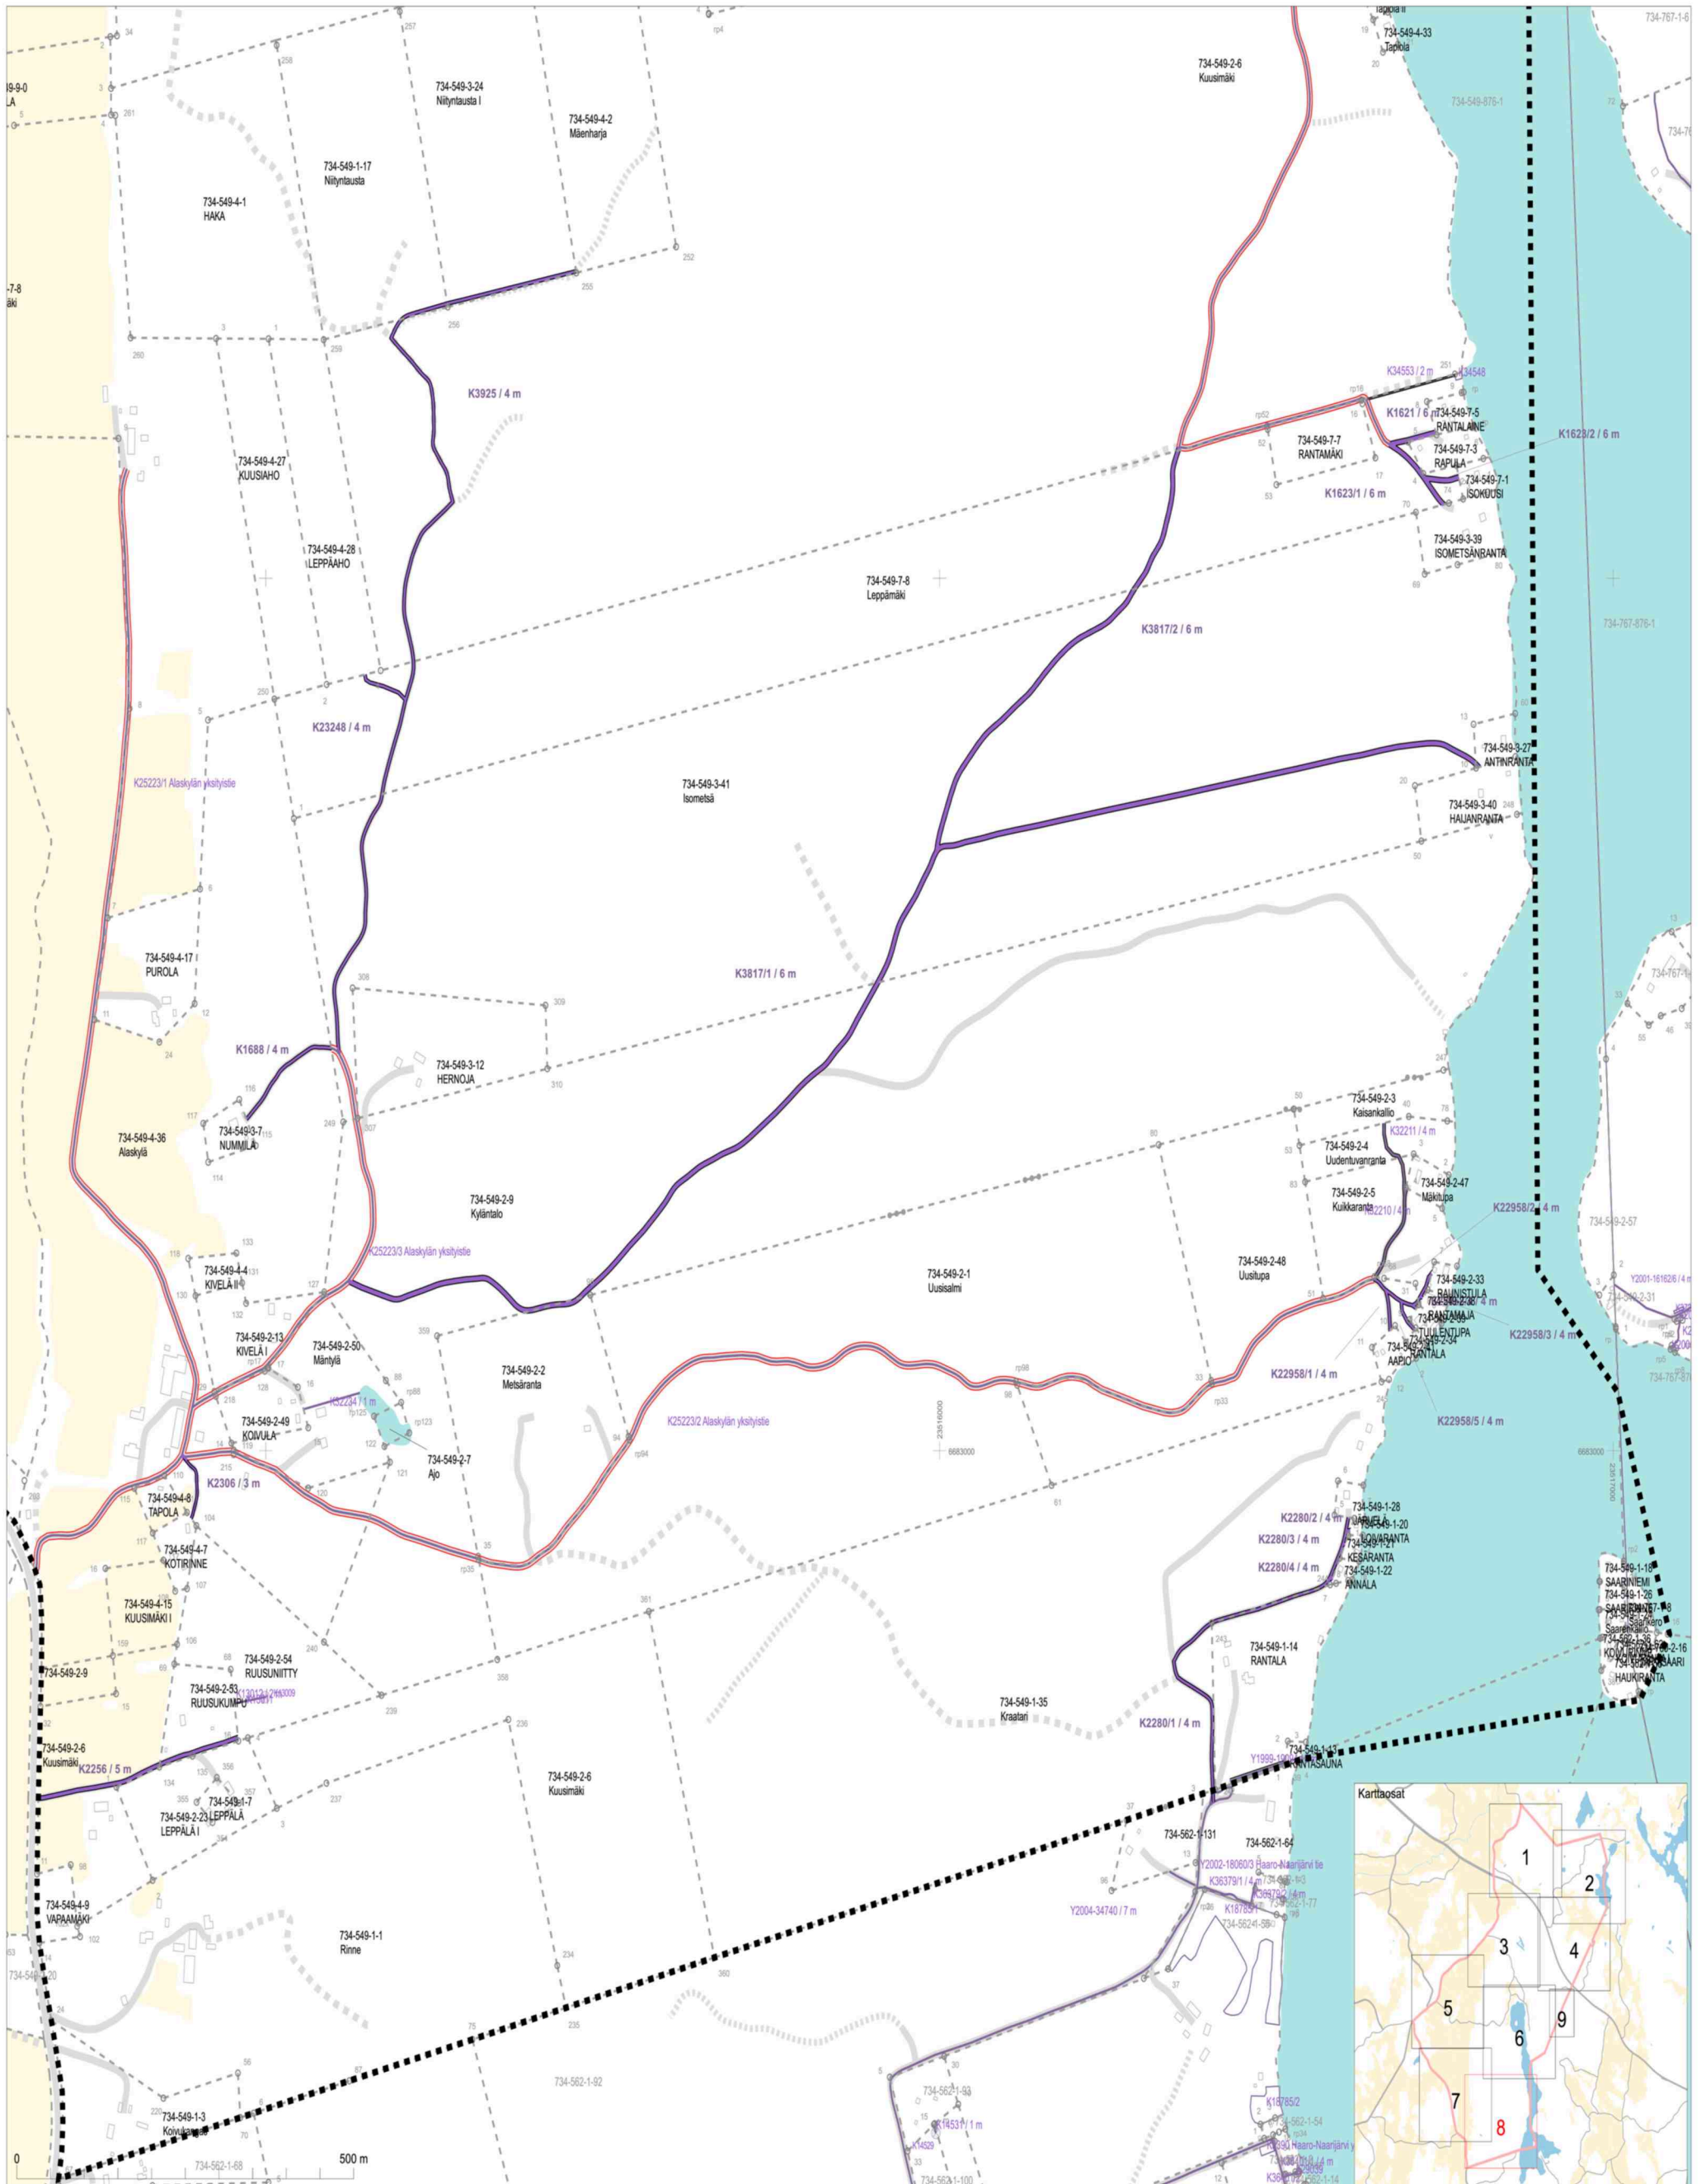

Mittakaava 1:5 000  
Mittausluokka: 4

Koordinaattijärjestelmä: ETRS-GKN/peruskoodinaatio

Mittakaava 1:5 000  
Mittausluokka: 4

Koordinaattijärjestelmä: ETRS-GKN/peruskoordinaatio

Mittakaava 1:5 000  
Mittausluokka: 4

Koordinaattijärjestelmä: ETRS-GKn/peruskoordinaatisto