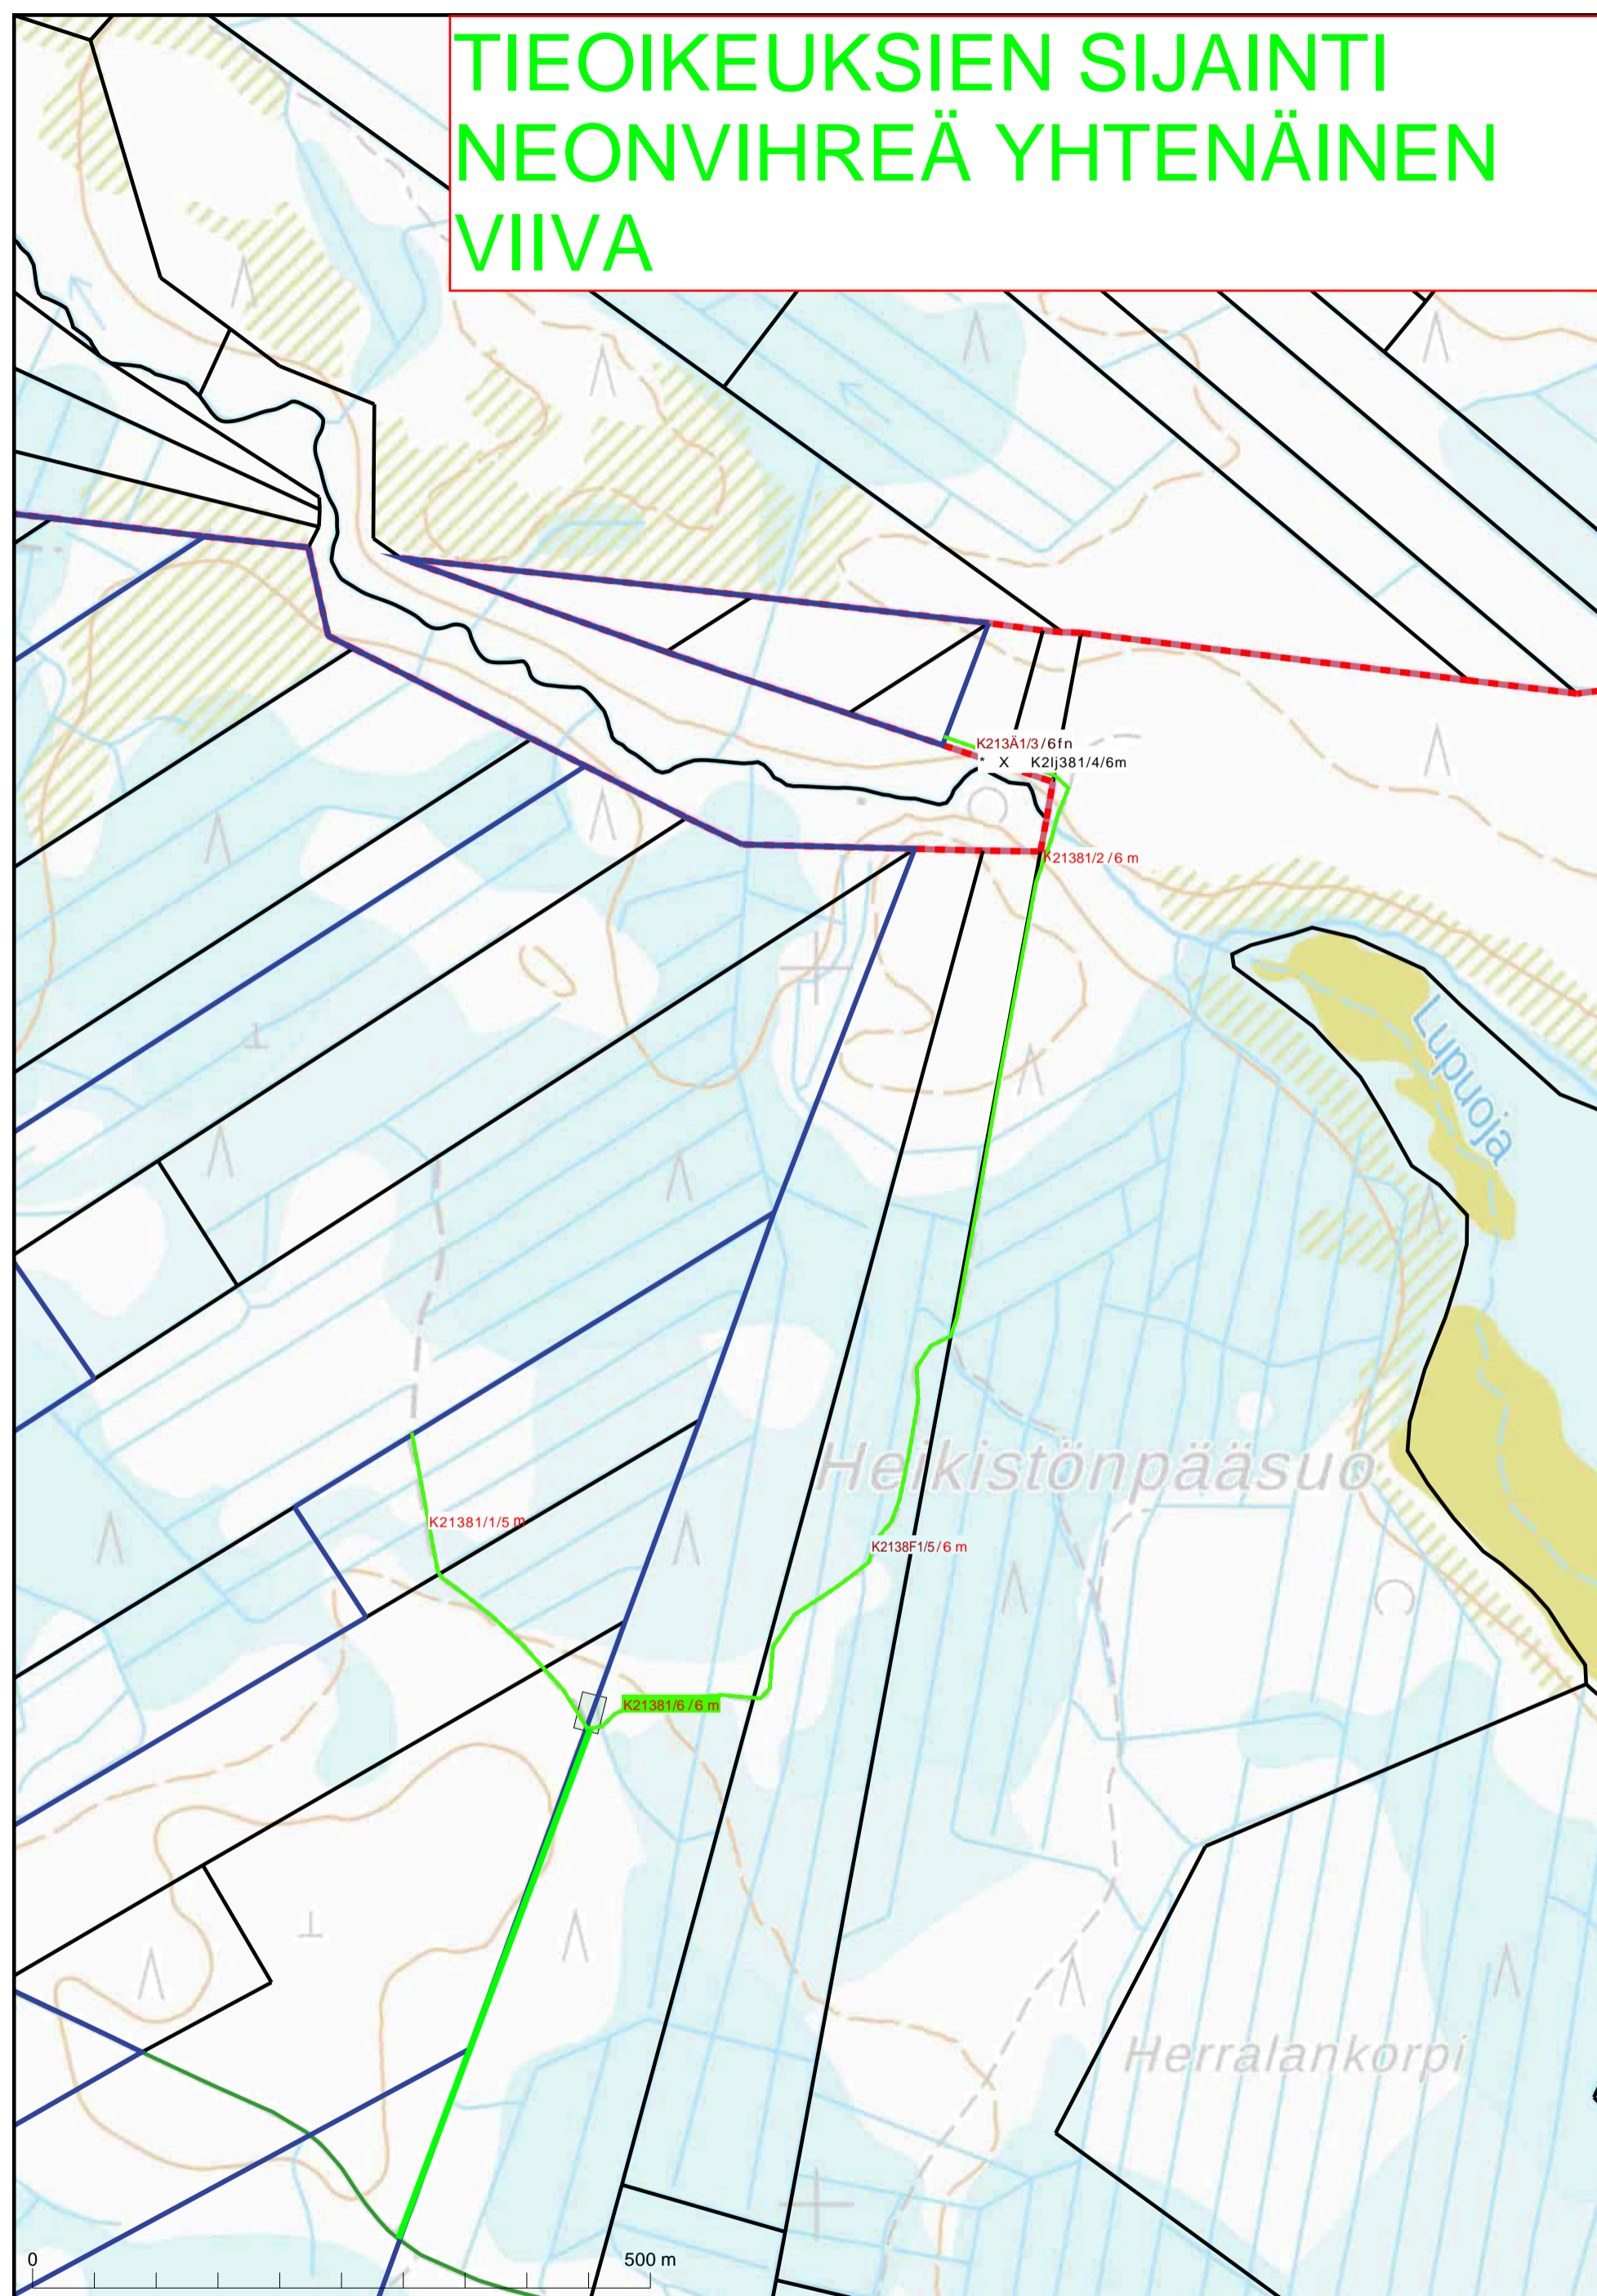

# TIEOIKEUKSIEN SIJAINTI NEONVIHREÄ YHTENÄINEN VIIVA

# TIEOIKEUKSIEN SIJAINTI NEONVIHREÄ YHTENÄINEN VIIVA

**TIEOIKEUKSIEN SIJAINTI  
NEONVIHREÄ YHTENÄINEN  
VIIVA**

puutavaran  
varastointialue

**TIEOIKEUKSIEN SIJAINTI  
NEONVIHREÄ  
YHTENÄINEN VIIVA**

**TIEOIKEUKSIEN  
SIJAINTI  
NEONVIHREÄ  
YHTENÄINEN VIIVA**

Kartan sijaintitiedoissa voi olla epätarkkuuksia. Kiinteistön tarkka alueellinen ulottuvuus selviää toimitusasiakirjoista ja maastosta.

Mittakaava 1:9 500  
Koordinaattijärjestelmä: ETRS-TM35FIN

# TIEOIKEUKSIEN SIJAINTI NEONVIHREÄ YHTENÄINEN VIIVA

**TIEOIKEUKSIEN SIJAINTI  
NEONVIHREÄ YHTENÄINEN  
VIIVA**

**TIEOIKEUKSIEN SIJAINTI  
NEONVIHREÄ YHTENÄINEN  
VIIVA**