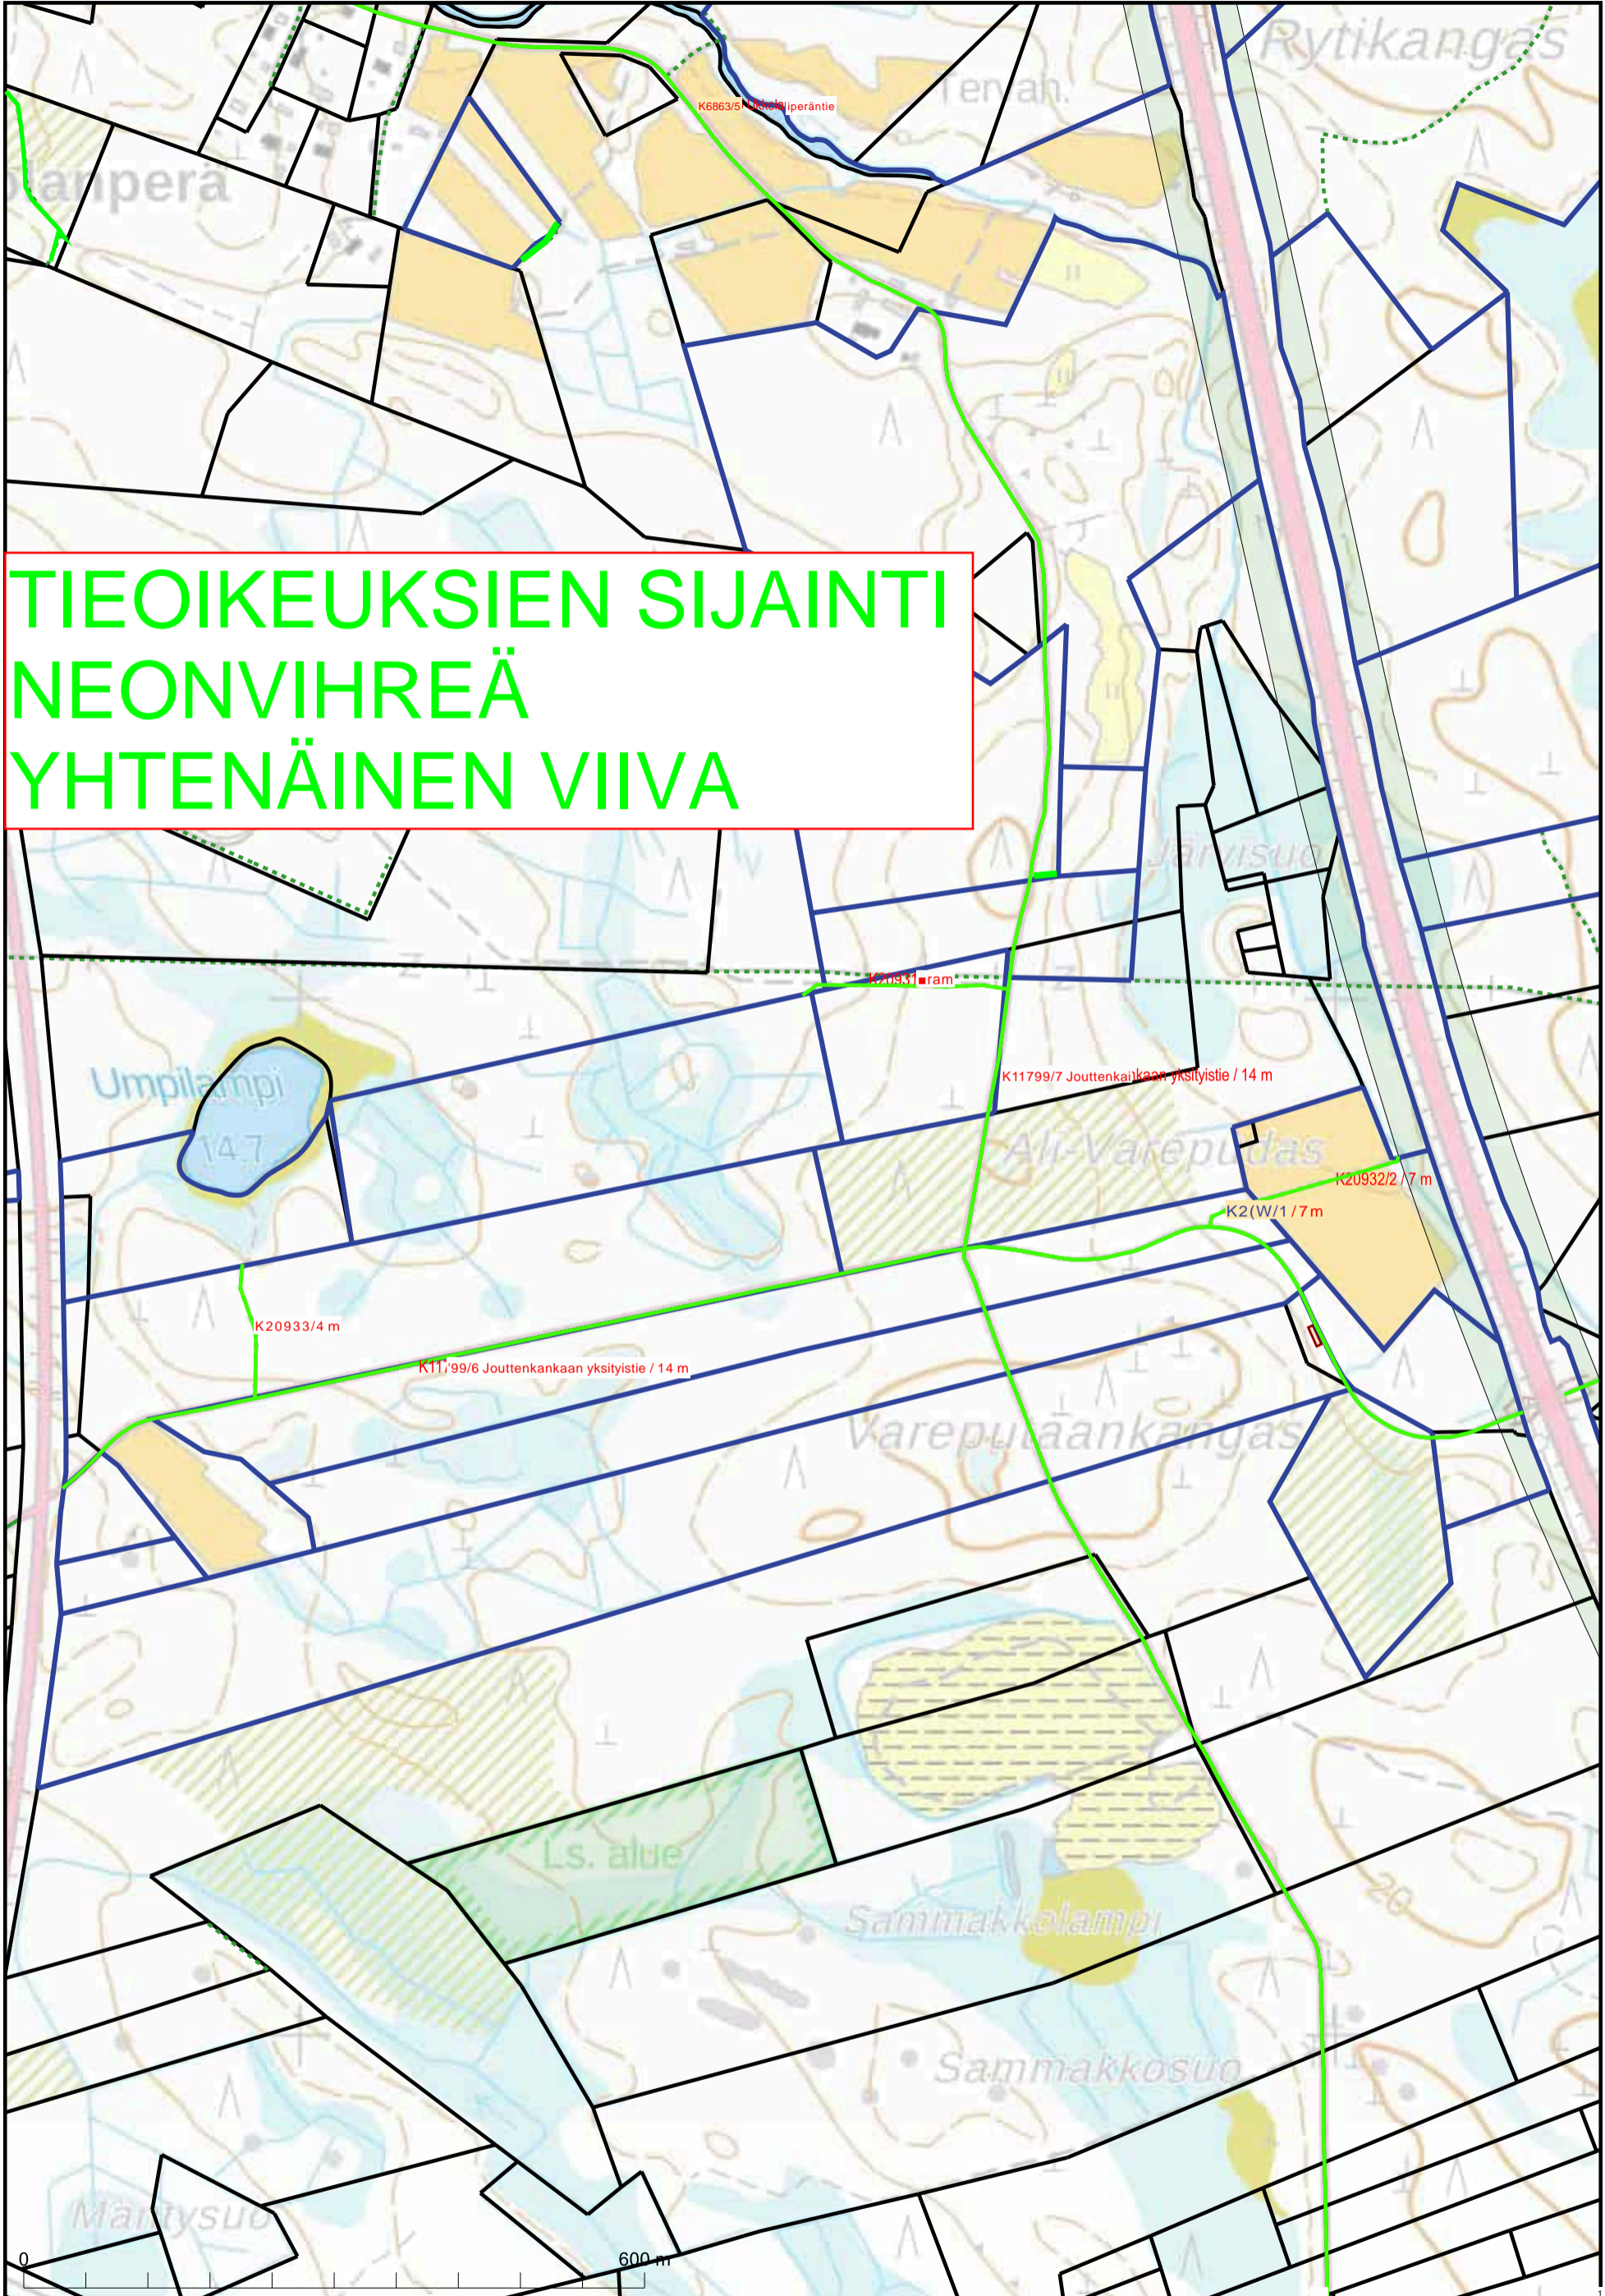

# TIEOIKEUKSIEN SIJAINTI NEONVIHREÄ YHTENÄINEN VIIVA

KARTTATULOSTE  
R4422G2, R4422G4, R4422H1, R4422H3

2024-10-01  
2020-638928  
Kartan sijaintitiedoissa voi olla epätarkkuuksia. Kiinteistön tarkka alueellinen ulottuvuus selviää toimitusasiakirjoista ja maastosta.

# TIEOIKEUKSIEN SIJAINTI NEONVIHREÄ YHTENÄINEN VIIVA

# TIEOIKEUKSIEN SIJAINTI NEONVIHREÄ YHTENÄINEN VIIVA

**TIEOIKEUKSIEN SIJAINTI  
NEONVIHREÄ YHTENÄINEN  
VIIVA**

puutavaran  
varastointialue

**TIEOIKEUKSIEN SIJAINTI  
NEONVIHREÄ  
YHTENÄINEN VIIVA**

**TIEOIKEUKSIEN  
SIJAINTI  
NEONVIHREÄ  
YHTENÄINEN VIIVA**