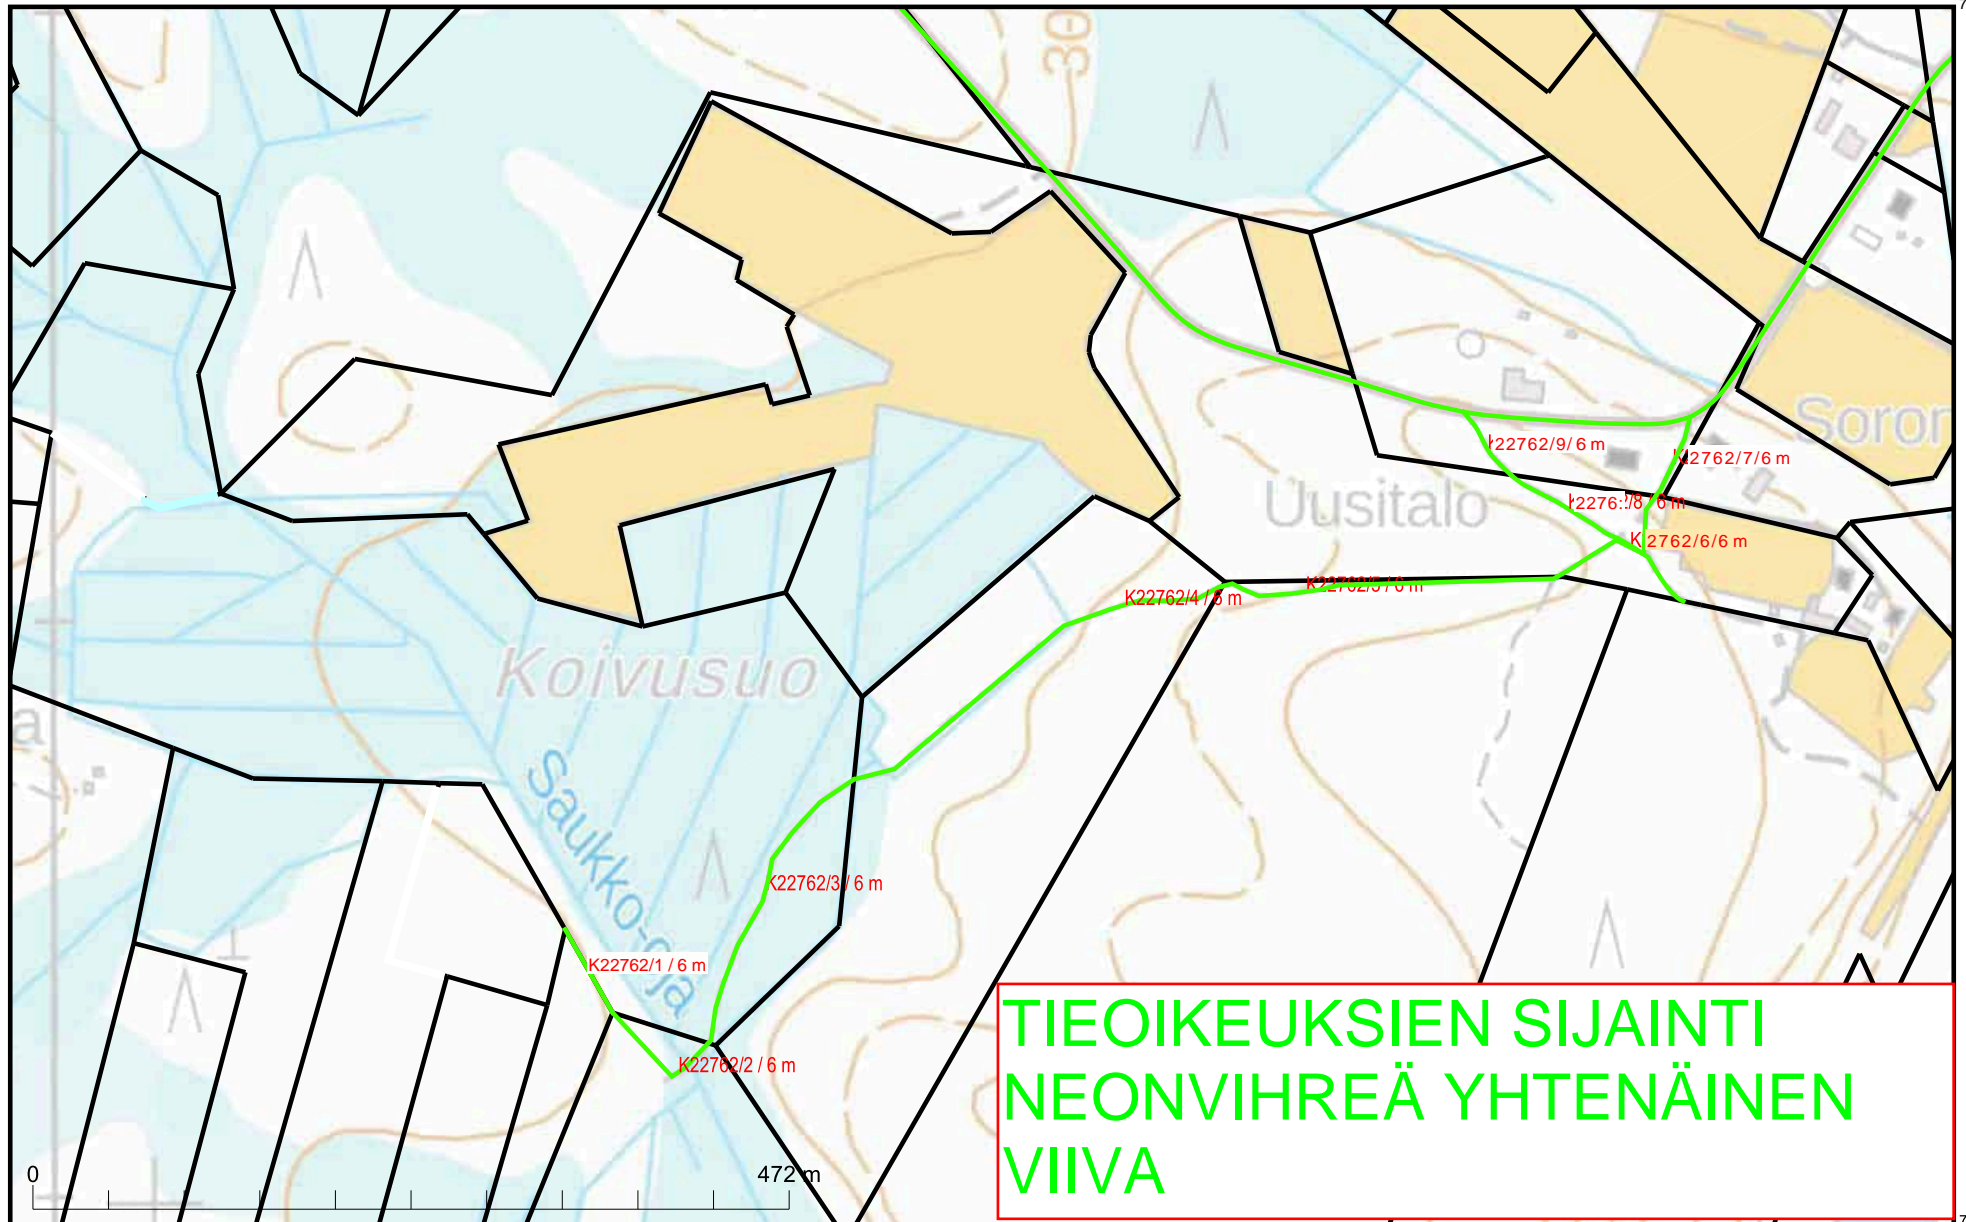

Kartan sijaintitiedoissa voi olla epätarkkuuksia. Kiinteistön tarkka alueellinen ulottuvuus selviää toimitusasiakirjoista ja maastosta.

Mittakaava 1:9 500  
Koordinaattijärjestelmä: ETRS-TM35FIN

# TIEOIKEUKSIEN SIJAINTI NEONVIHREÄ YHTENÄINEN VIIVA

**TIEOIKEUKSIEN SIJAINTI  
NEONVIHREÄ YHTENÄINEN  
VIIVA**

**TIEOIKEUKSIEN SIJAINTI  
NEONVIHREÄ YHTENÄINEN  
VIIVA**

# TIEOIKEUKSIEN SIJAINTI NEONVIHREÄ YHTENÄINEN VIIVA