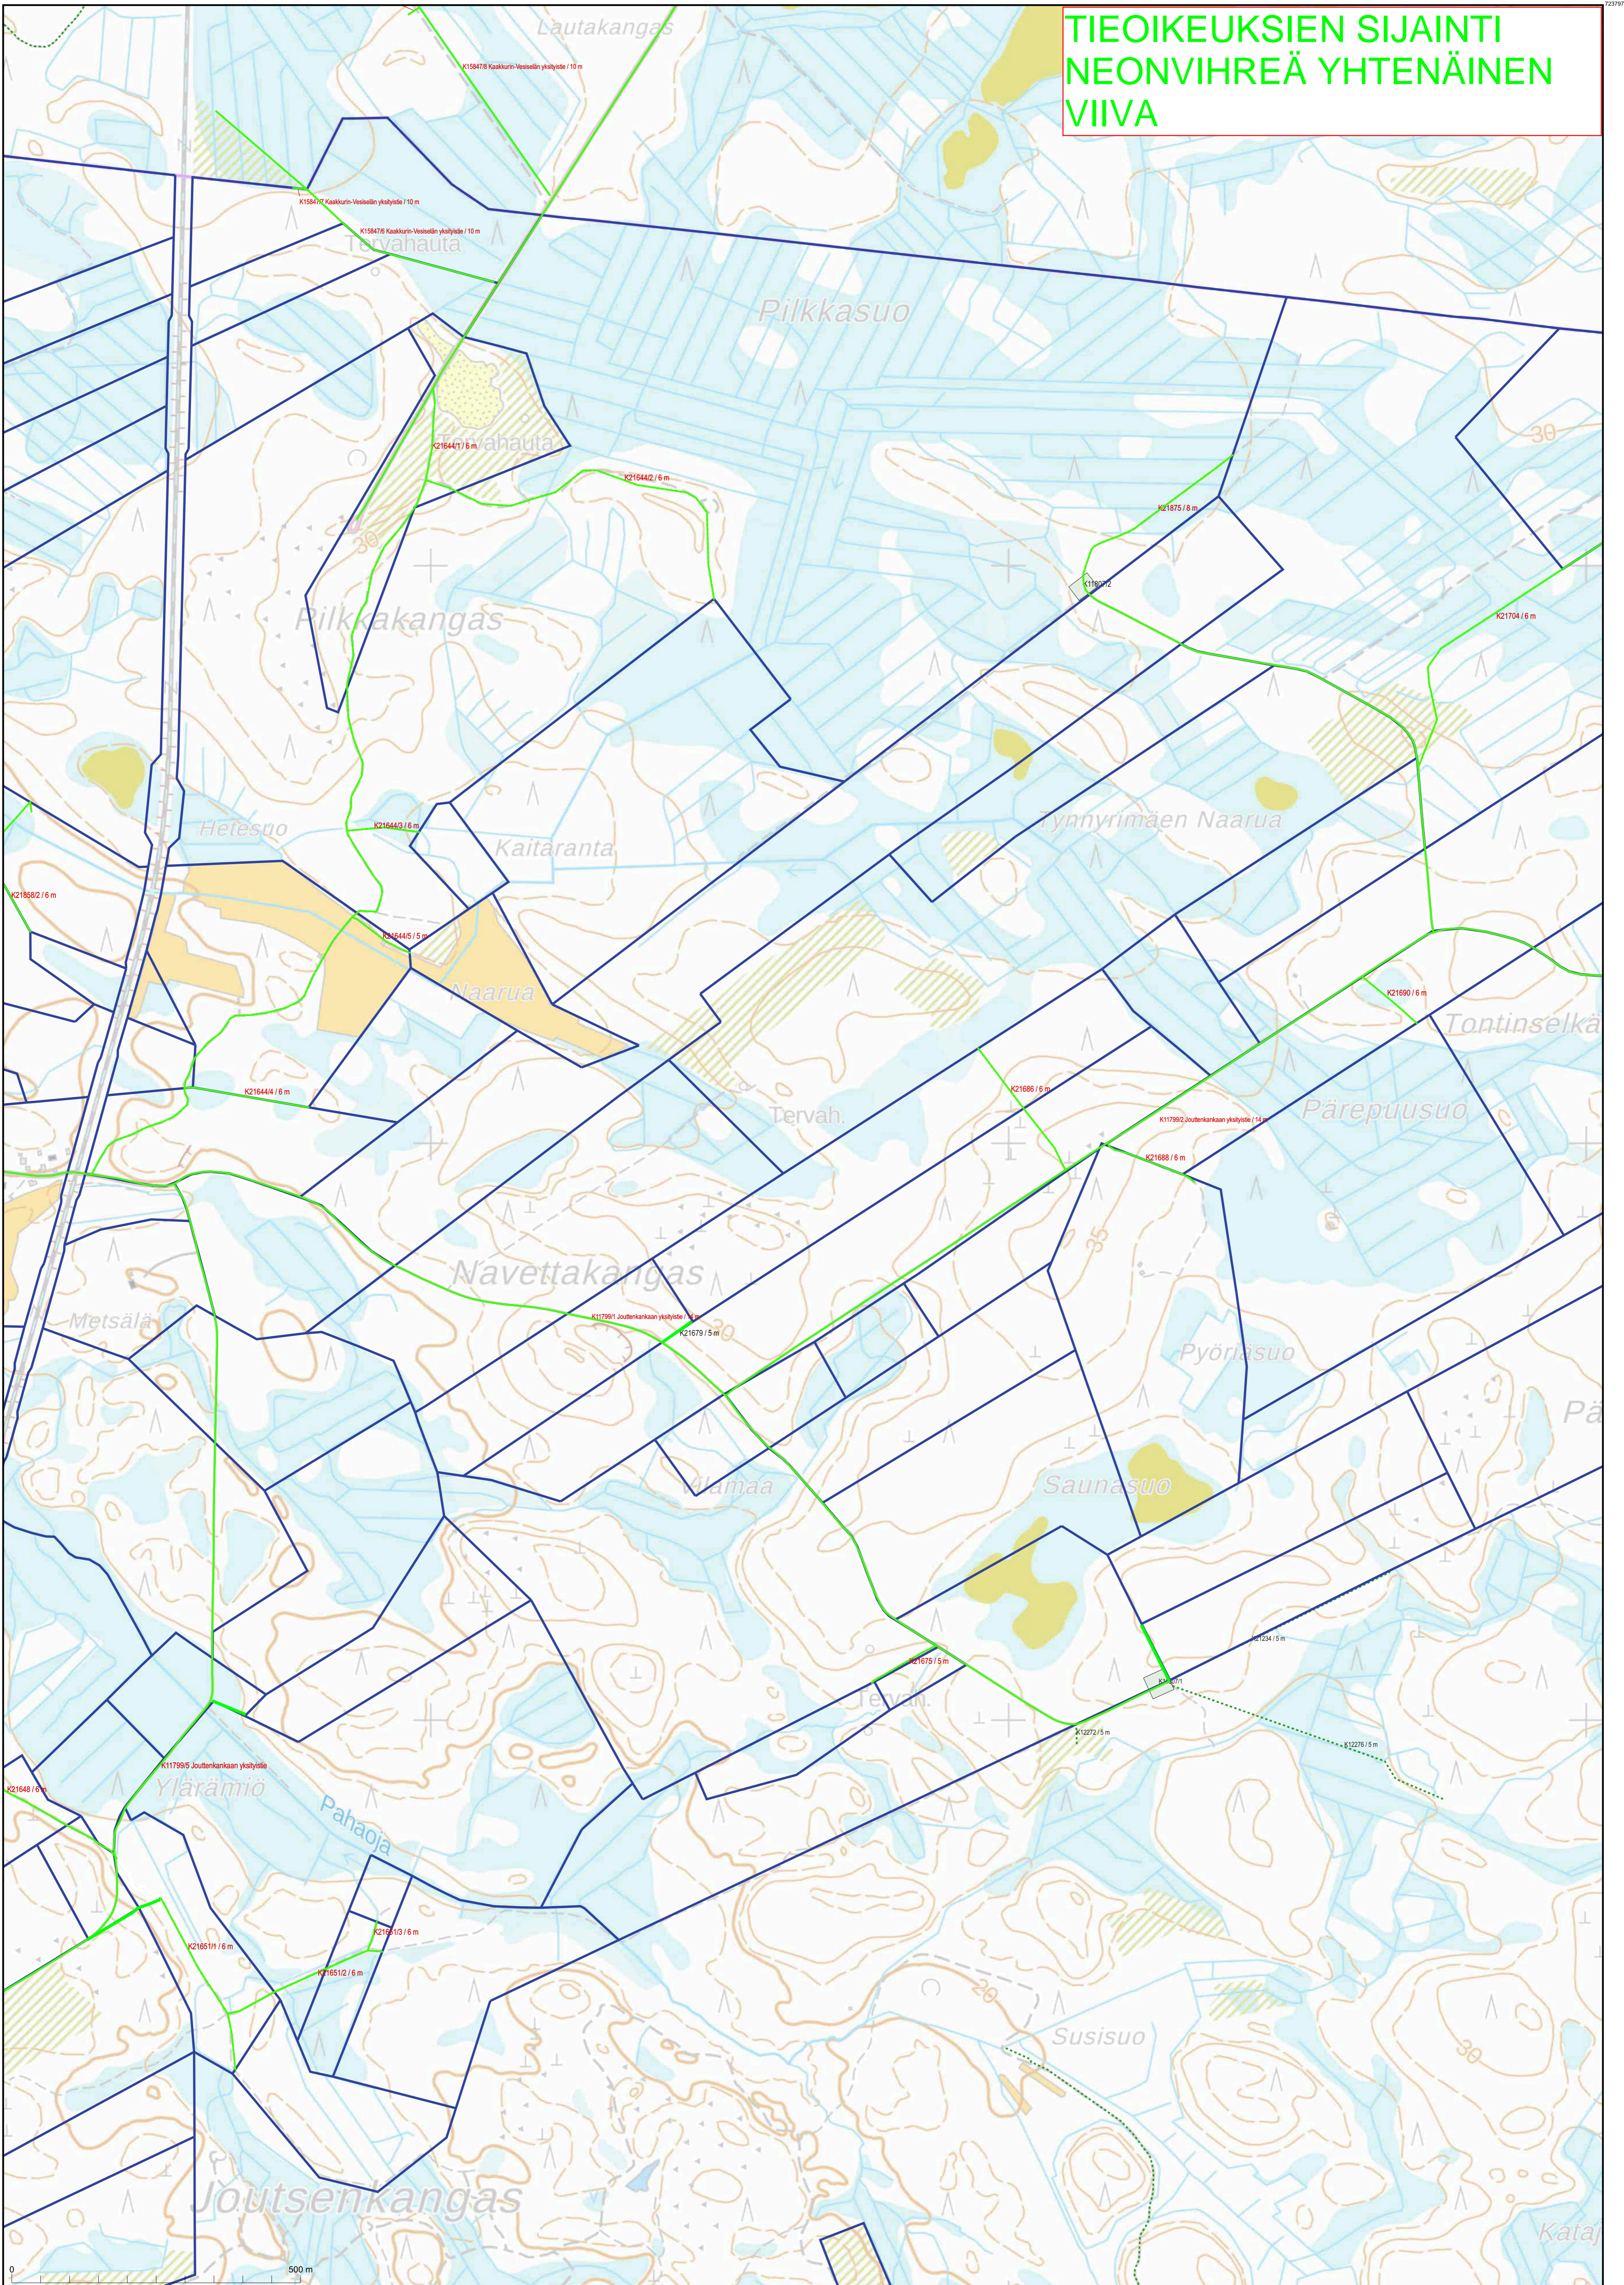

TIEOIKEUKSIEN SIJAINTI NEONVIHREÄ YHTENÄINEN VIIVA