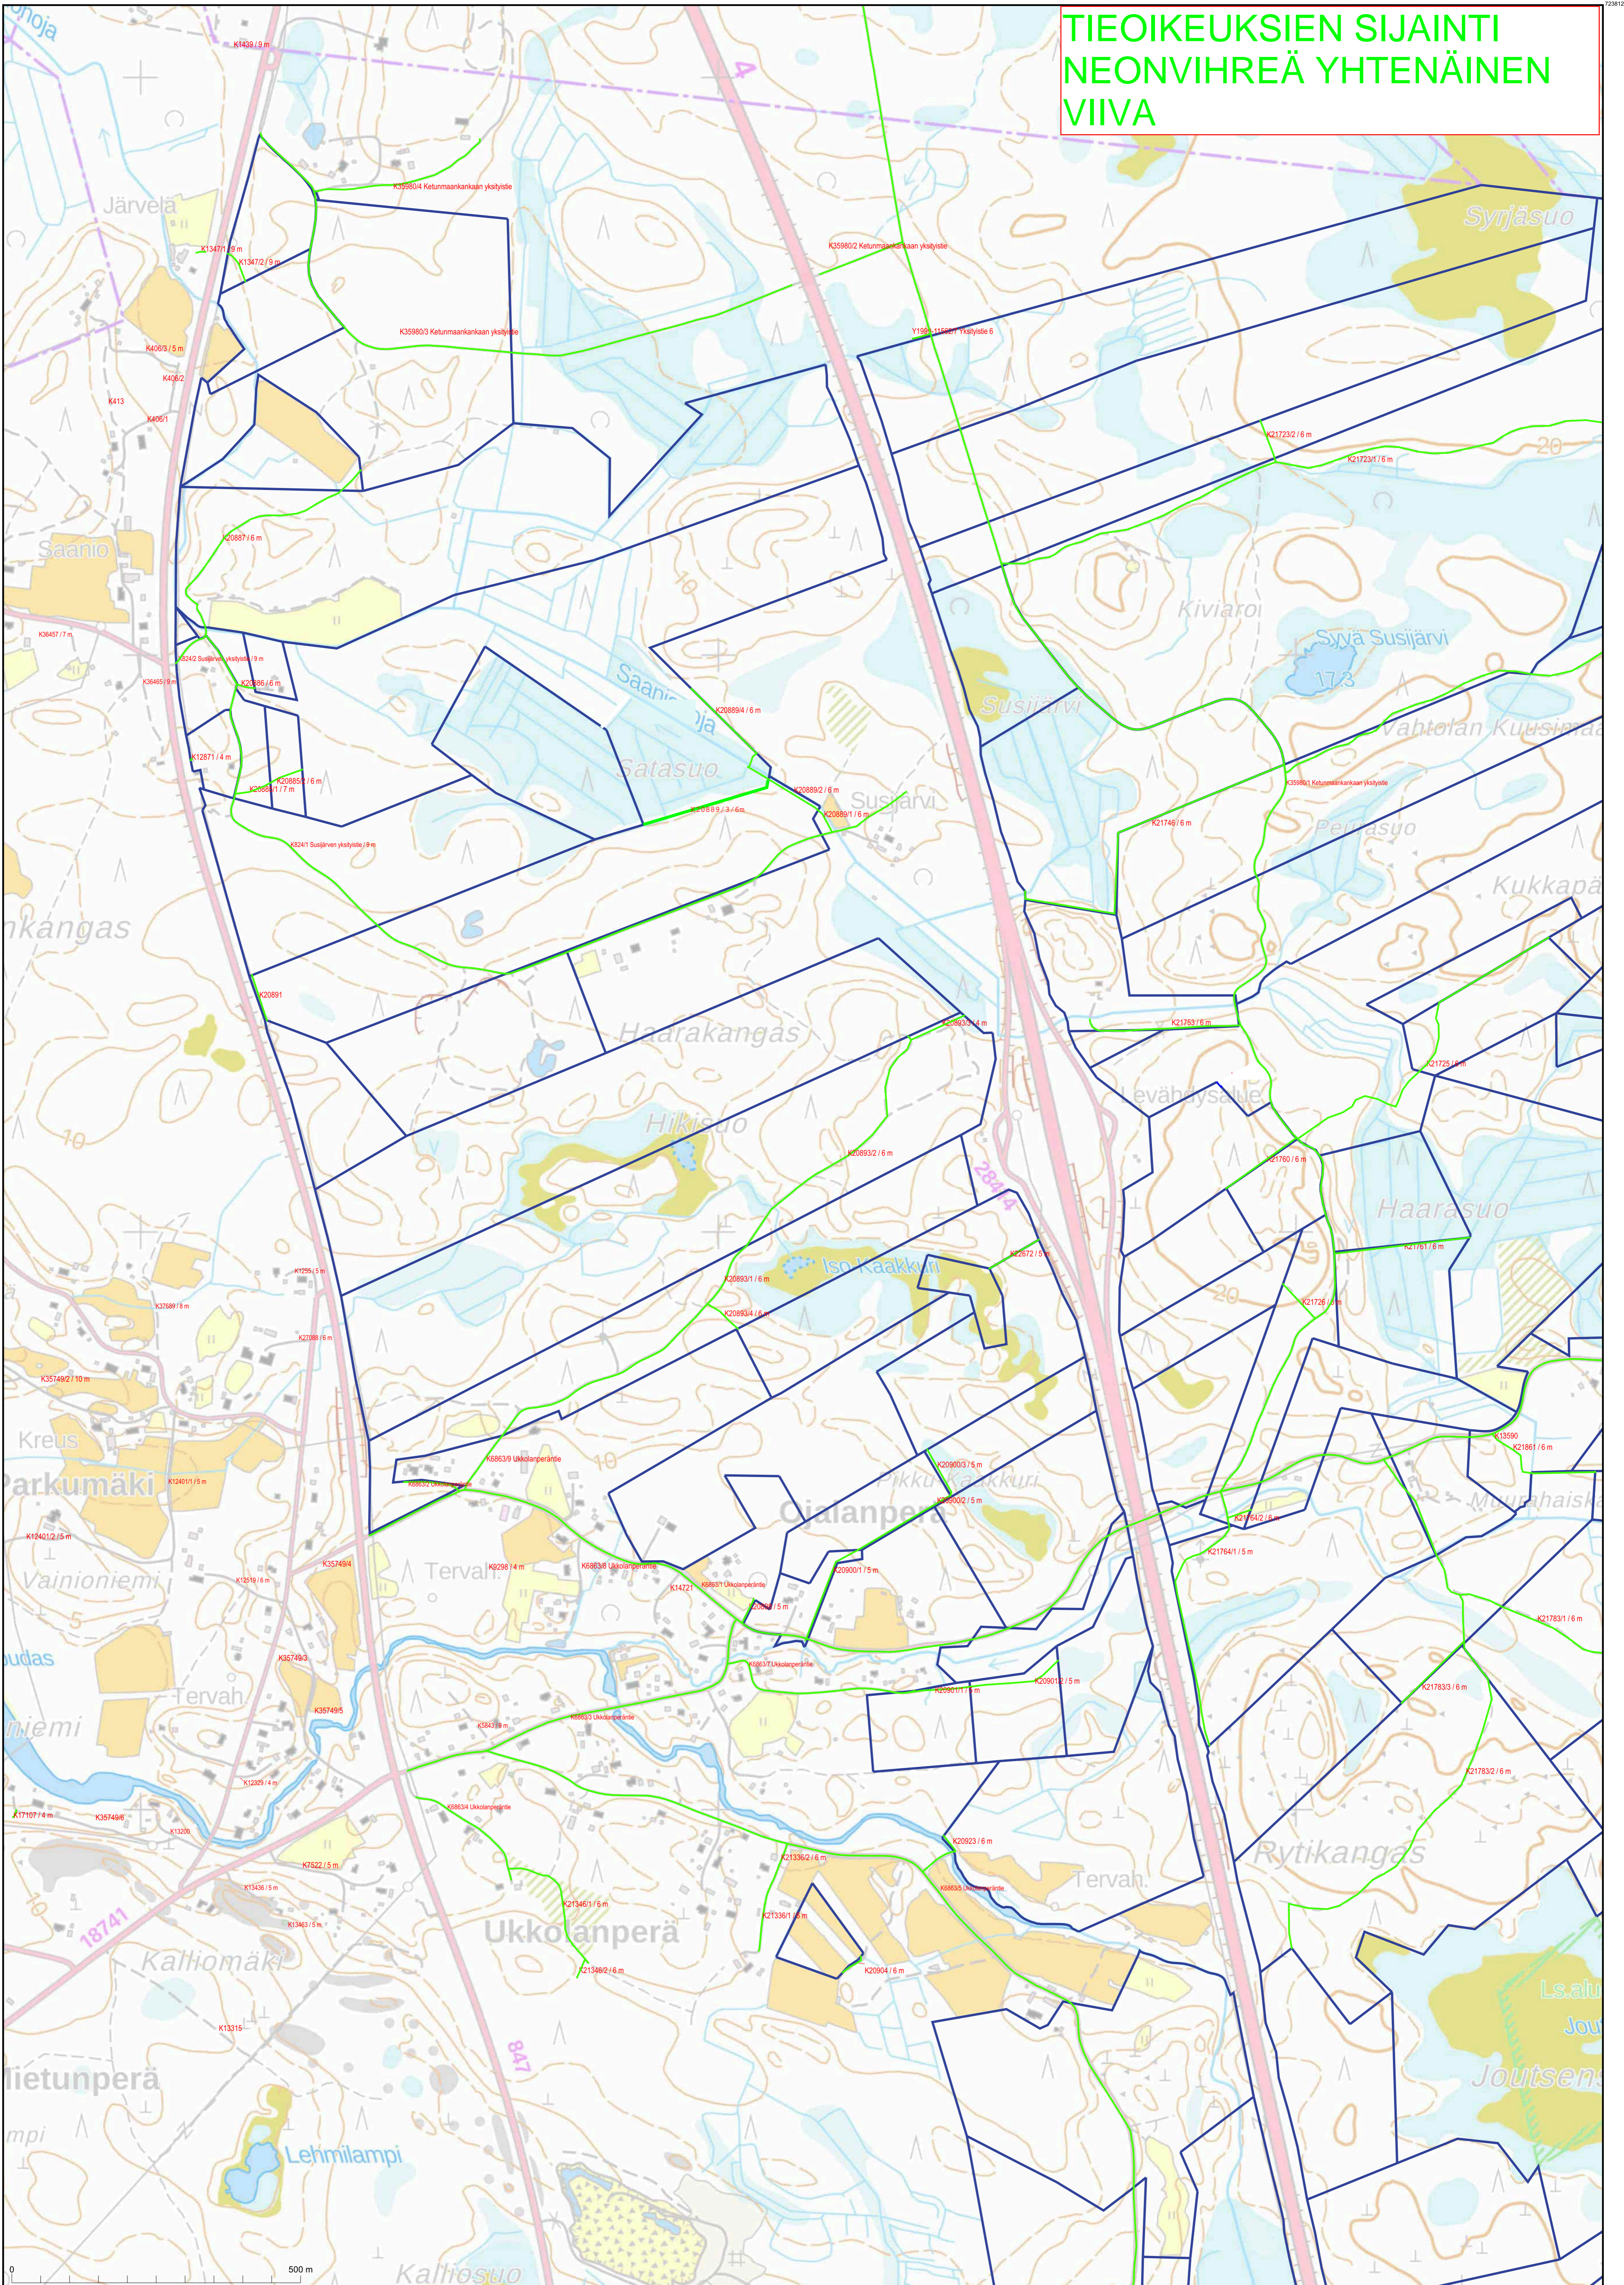

# TIEOIKEUKSIEN SIJAINTI NEONVIHREÄ YHTENÄINEN VIIVA

KARTTATULOSTE  
R4422G2, R4422G4, R4422H1, R4422H3

2024-10-09  
2020-638928  
Kartan sijaintitiedoissa voi olla epätarkkuuksia. Kiinteistön tarkka alueellinen ulottuvuus selviää toimitusasiakirjoista ja maastosta.

Mittakaava 1:5 000  
Koordinaattijärjestelmä: ETRS-TM35FIN

7238125

7234170

# TIEOIKEUKSIEN SIJAINTI NEONVIHREÄ YHTENÄINEN VIIVA

KARTTATULOSTE  
R4422G2, R4422G4, R4422H1, R4422H3

2024-10-01  
2020-638928  
Kartan sijaintitiedoissa voi olla epätarkkuuksia. Kiinteistön tarkka alueellinen ulottuvuus selviää toimitusasiakirjoista ja maastosta.