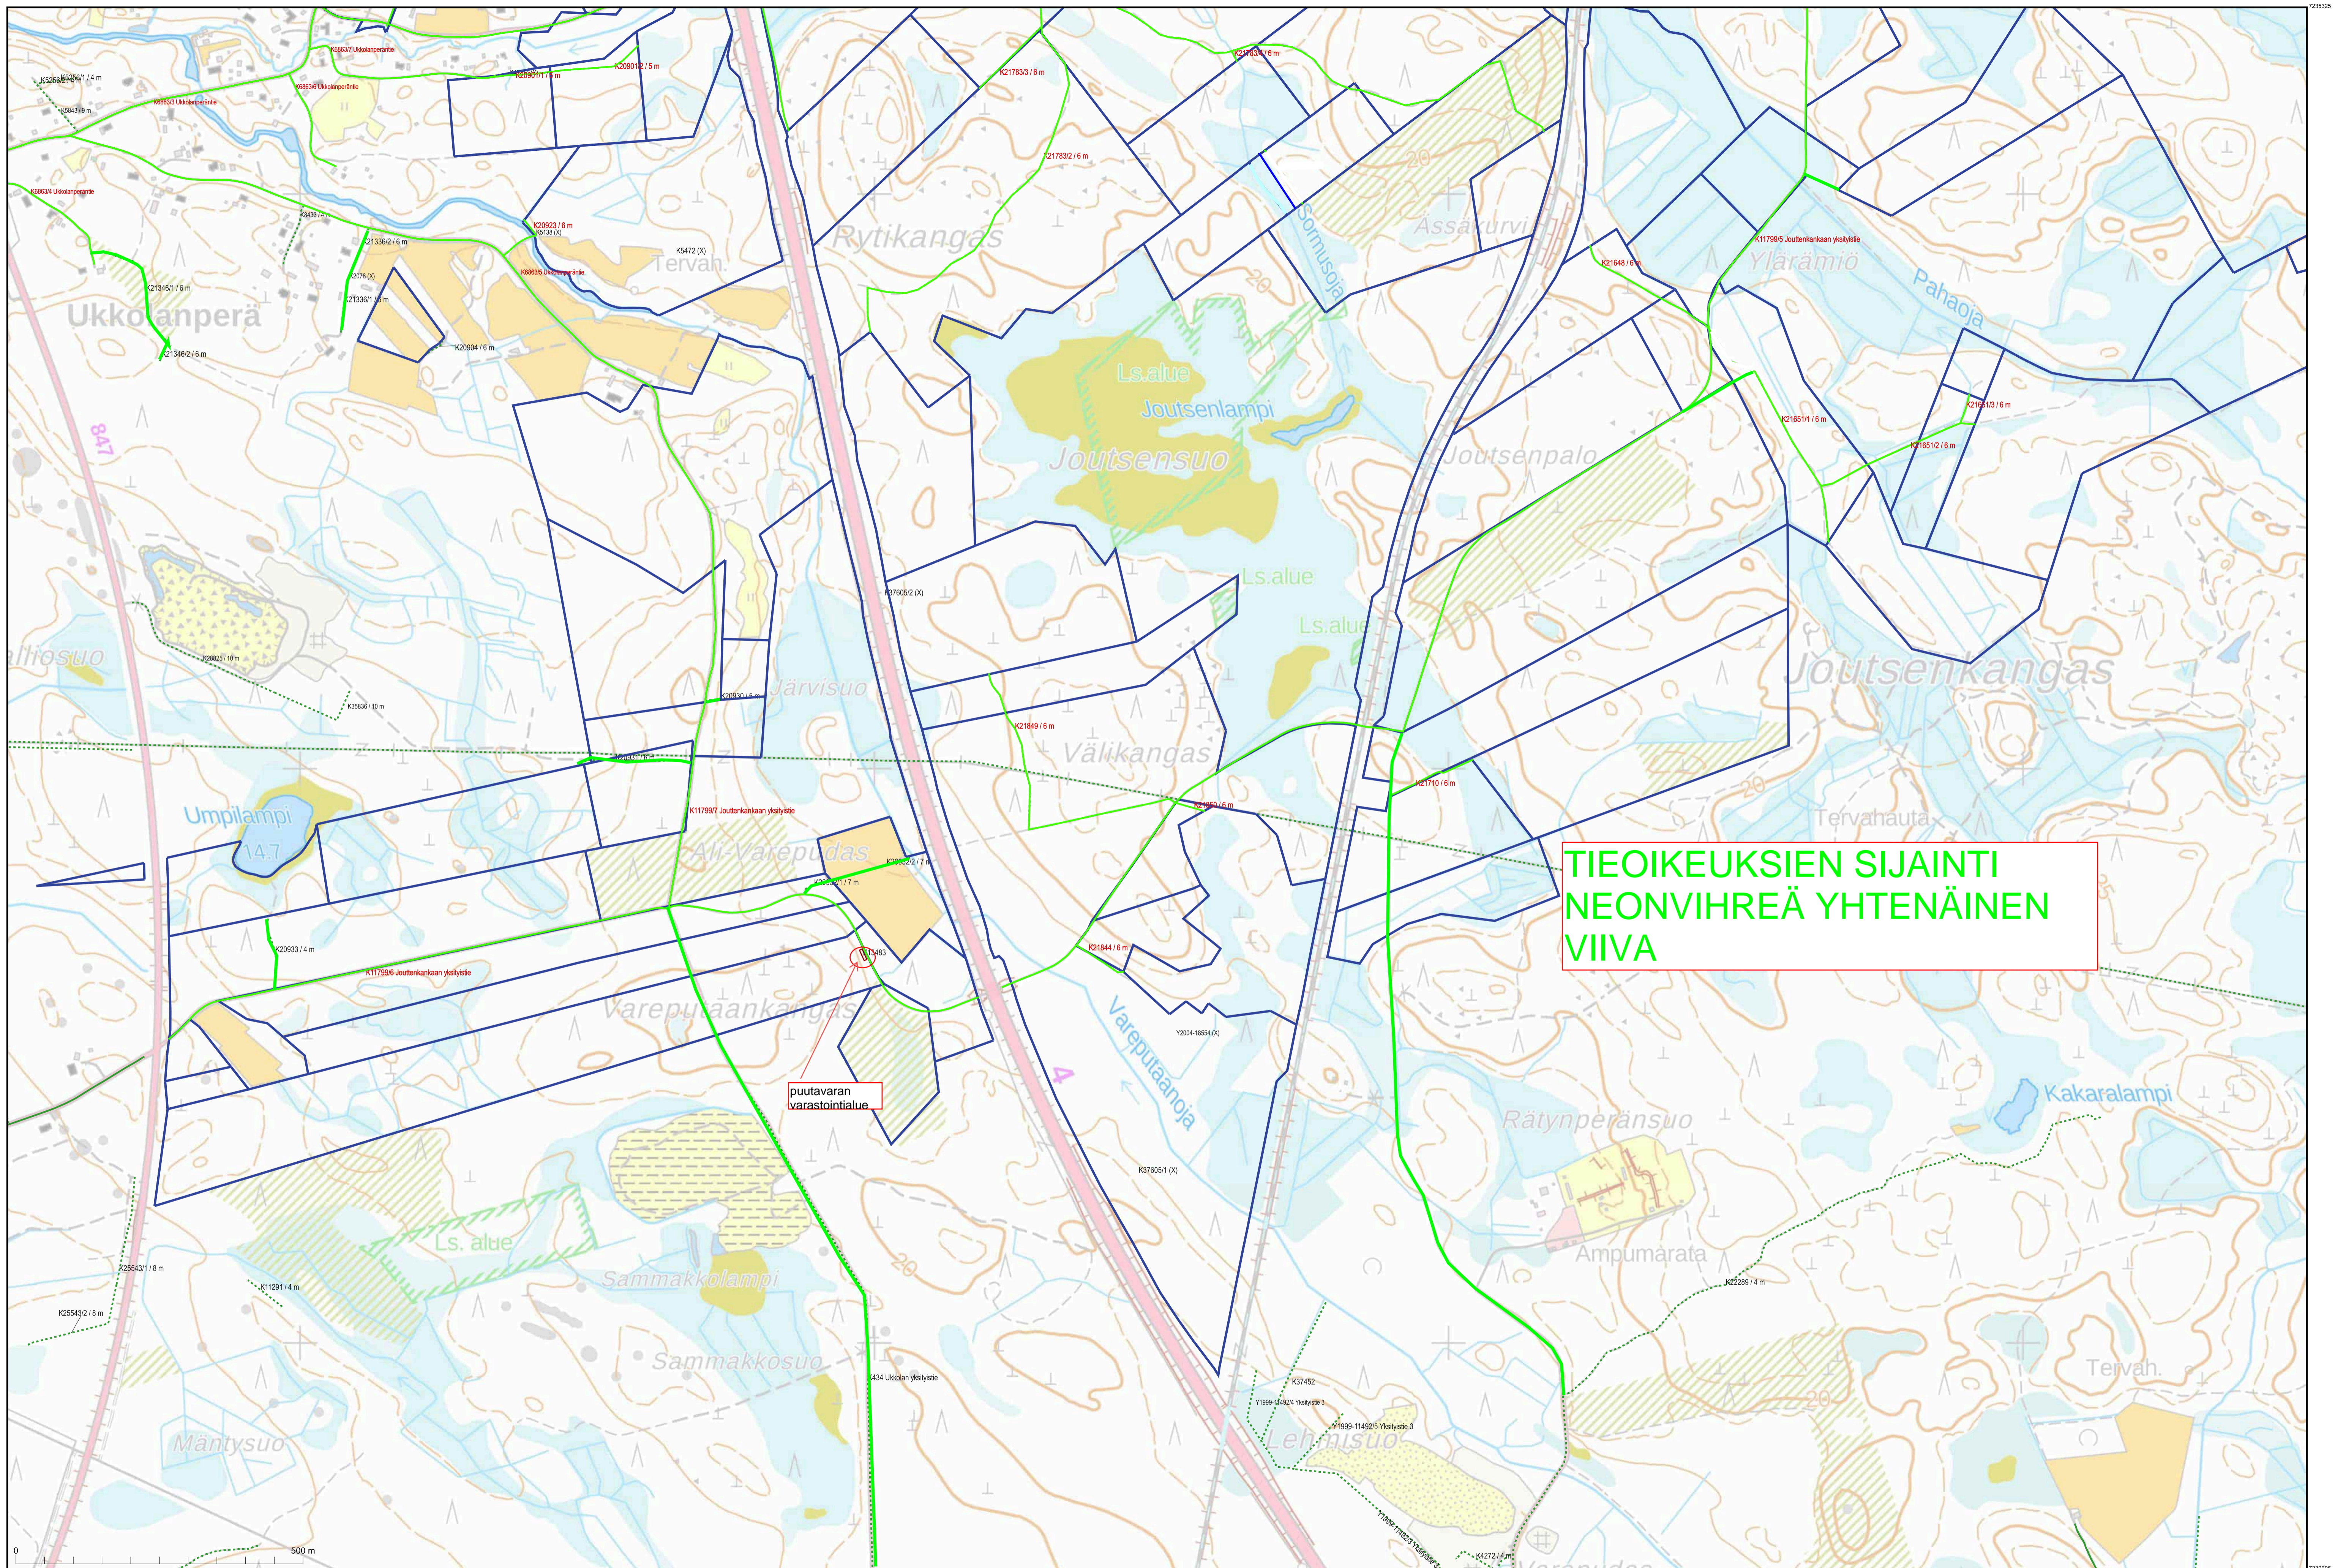

**TIEOIKEUKSIEN SIJAINTI
NEONVIHREÄ YHTENÄINEN
VIIVA**

puutavaran
varastointialue