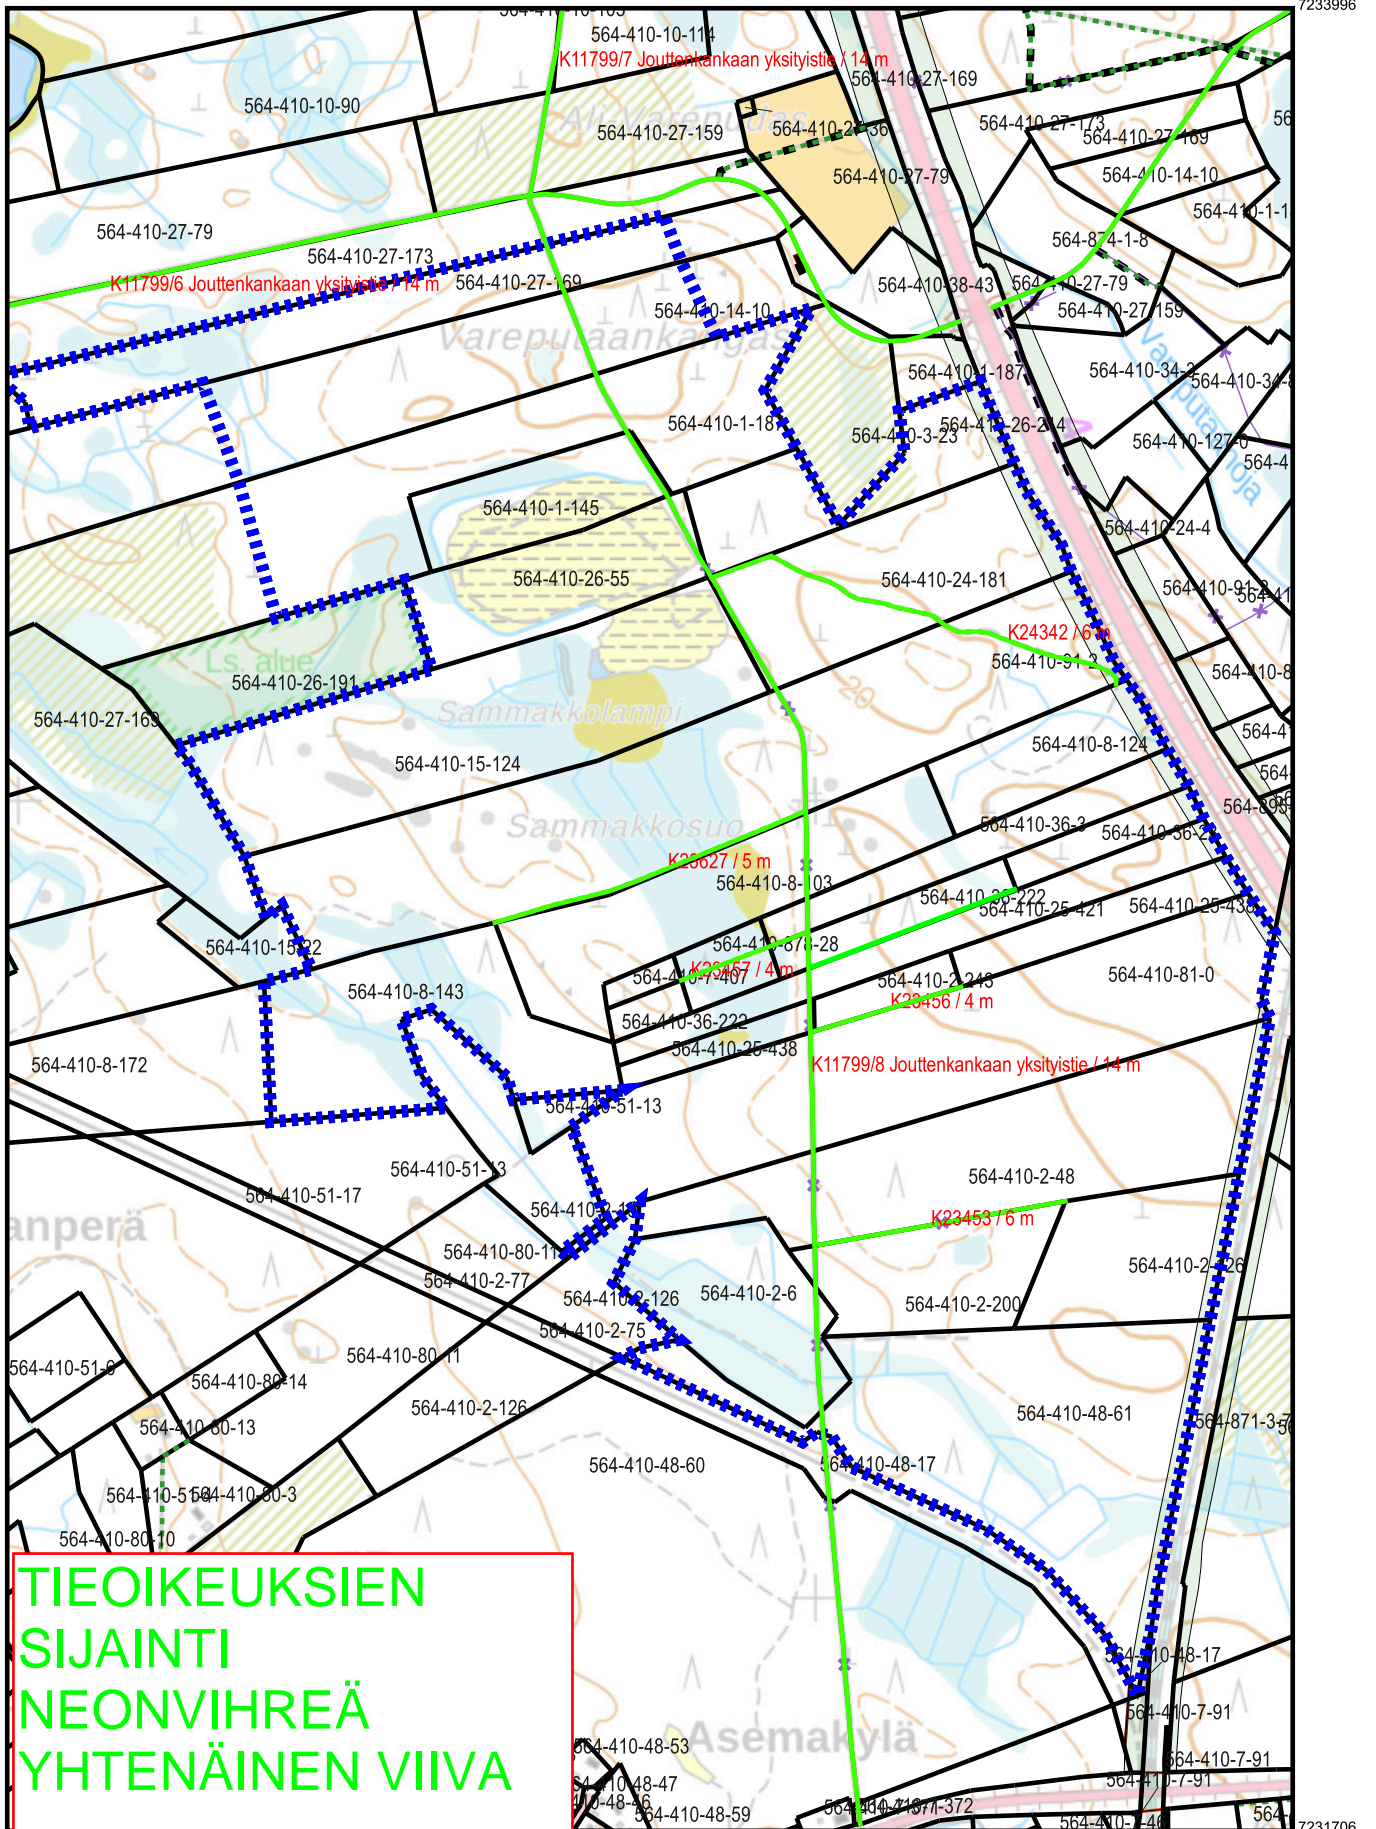

# TIEOIKEUKSIEN SIJAINTI NEONVIHREÄ YHTENÄINEN VIIVA

# TIEOIKEUKSIEN SIJAINTI NEONVIHREÄ YHTENÄINEN VIIVA

**TIEOIKEUKSIEN SIJAINTI  
NEONVIHREÄ YHTENÄINEN  
VIIVA**

puutavaran  
varastointialue

**TIEOIKEUKSIEN SIJAINTI  
NEONVIHREÄ  
YHTENÄINEN VIIVA**

**TIEOIKEUKSIEN  
SIJAINTI  
NEONVIHREÄ  
YHTENÄINEN VIIVA**

Kartan sijaintitiedoissa voi olla epätarkkuuksia. Kiinteistön tarkka alueellinen ulottuvuus selviää toimitusasiakirjoista ja maastosta.

Mittakaava 1:9 500  
Koordinaattijärjestelmä: ETRS-TM35FIN

# TIEOIKEUKSIEN SIJAINTI NEONVIHREÄ YHTENÄINEN VIIVA

**TIEOIKEUKSIEN SIJAINTI  
NEONVIHREÄ YHTENÄINEN  
VIIVA**

**TIEOIKEUKSIEN SIJAINTI  
NEONVIHREÄ YHTENÄINEN  
VIIVA**