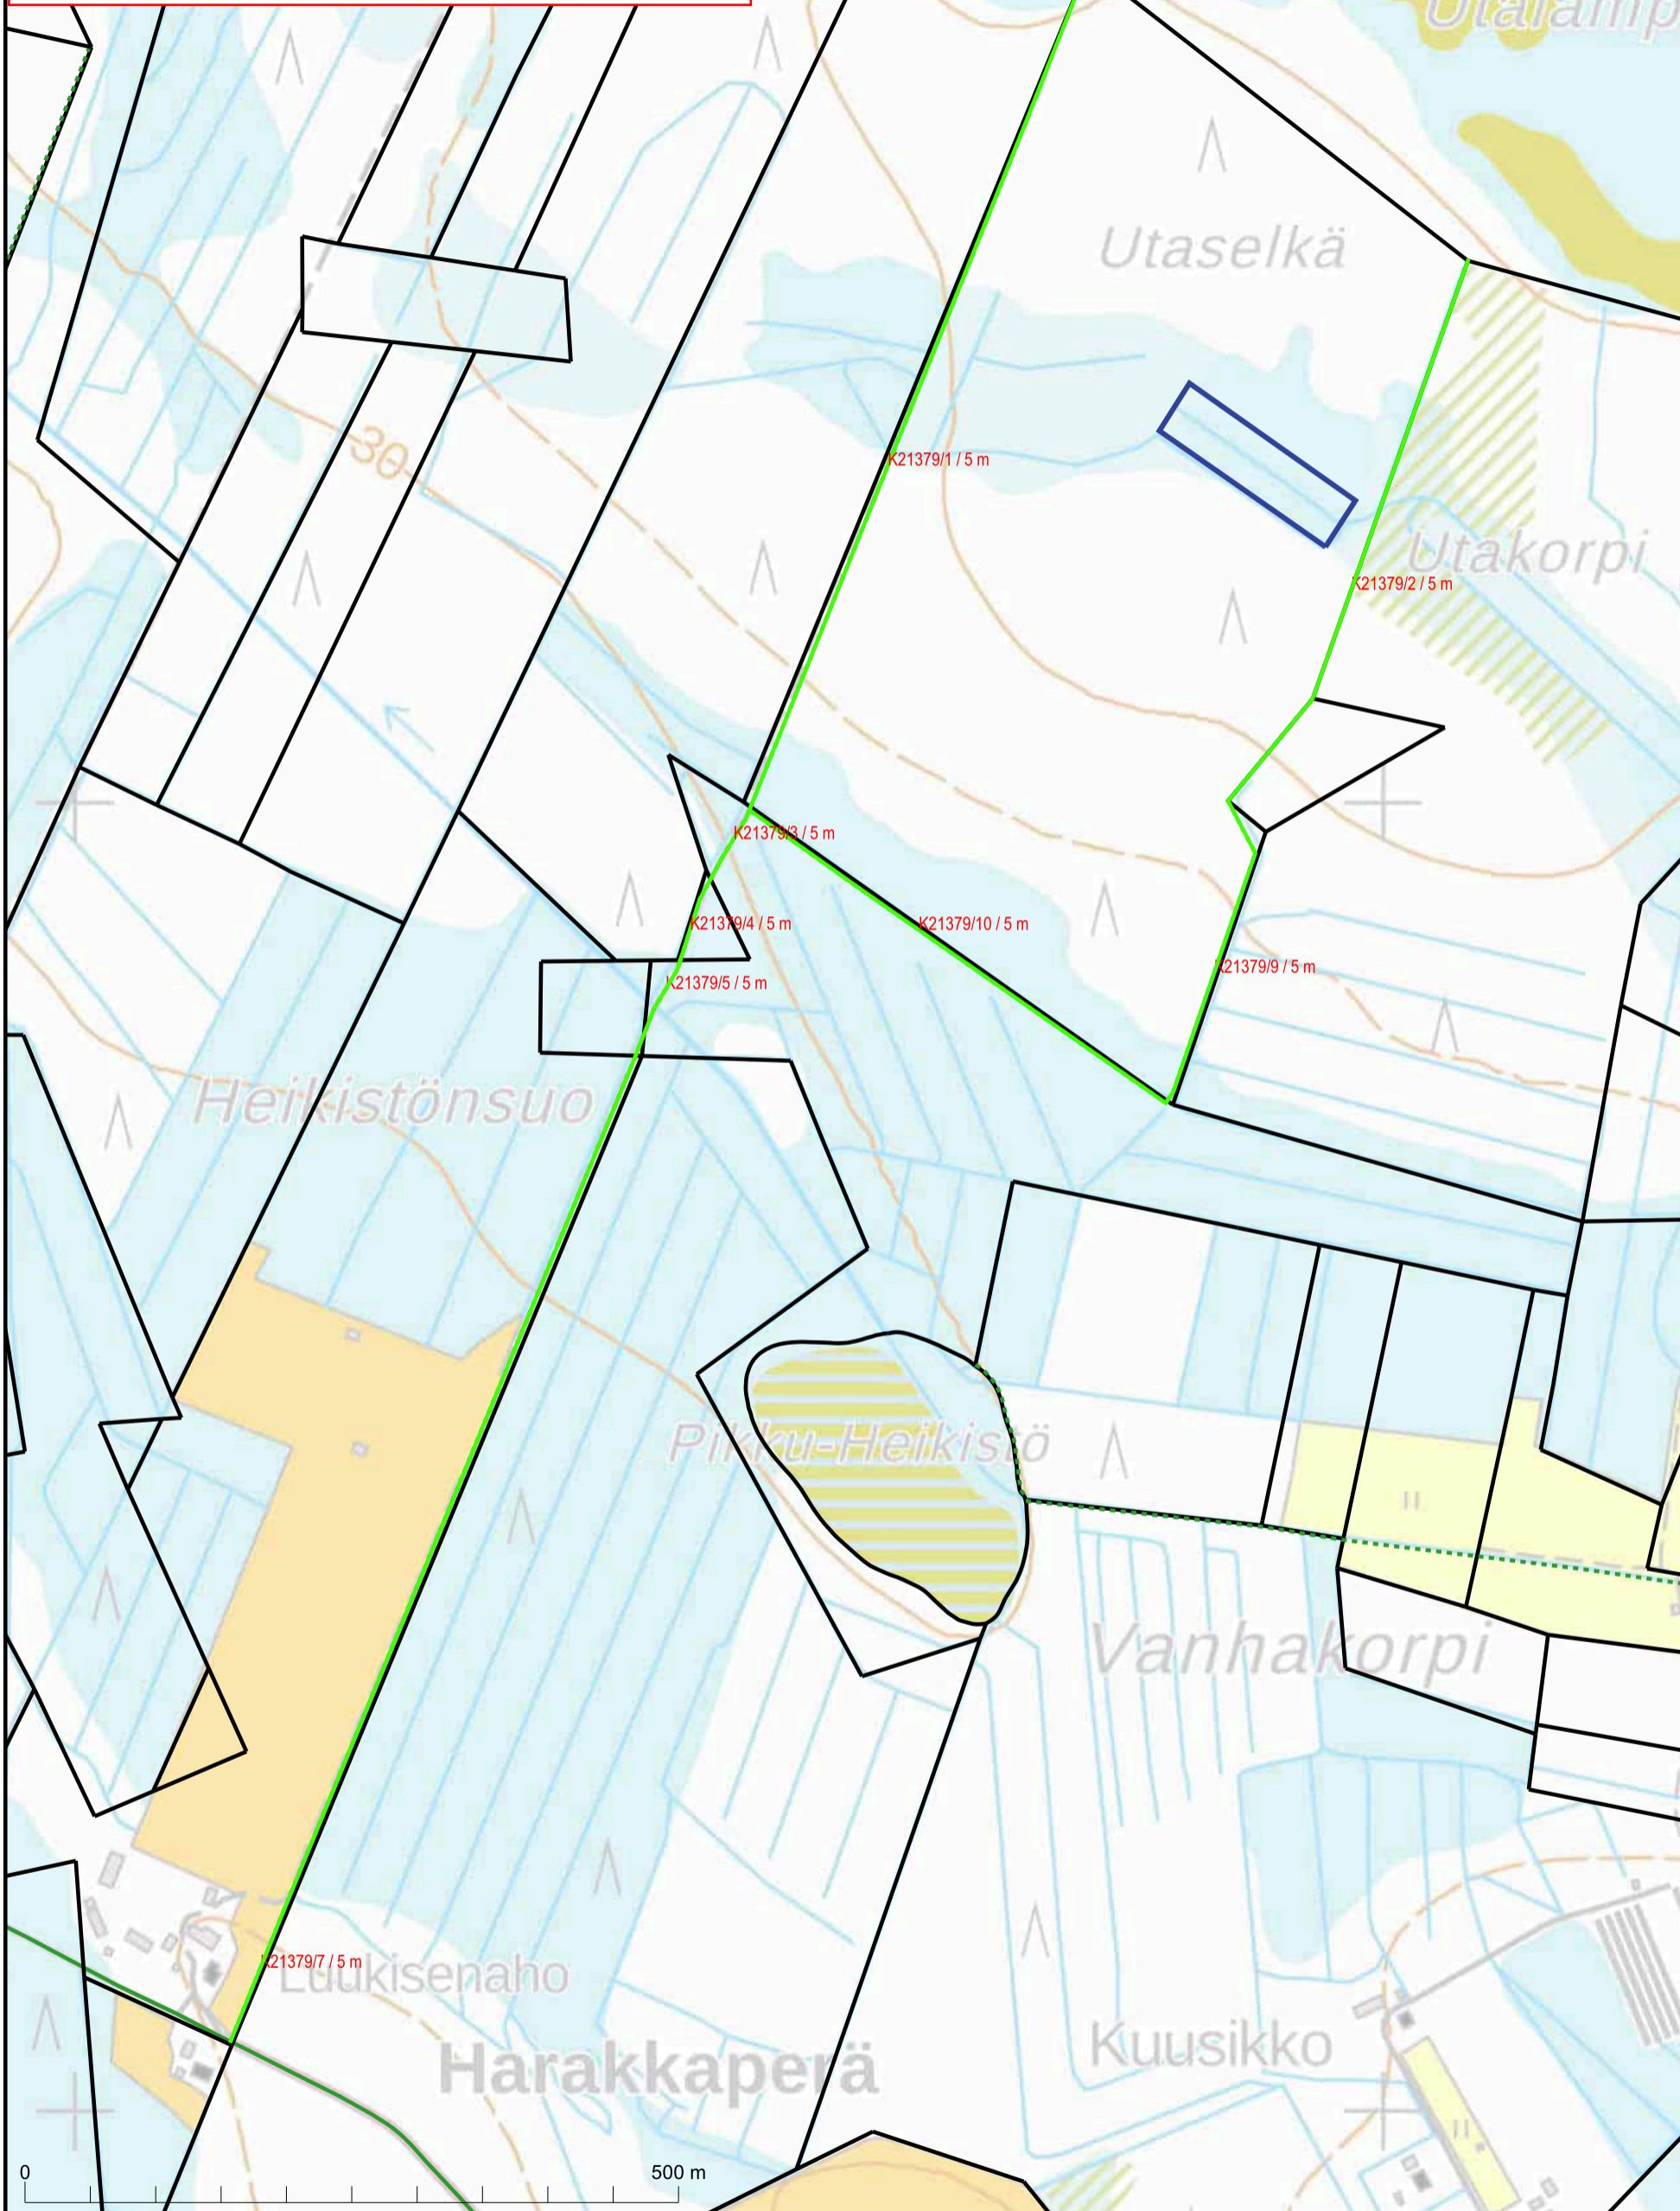

Kartan sijaintitiedoissa voi olla epätarkkuuksia. Kiinteistön tarkka alueellinen ulottuvuus selviää toimitusasiakirjoista ja maastosta.

Mittakaava 1:9 500  
Koordinaattijärjestelmä: ETRS-TM35FIN

# TIEOIKEUKSIEN SIJAINTI NEONVIHREÄ YHTENÄINEN VIIVA

**TIEOIKEUKSIEN SIJAINTI  
NEONVIHREÄ YHTENÄINEN  
VIIVA**

**TIEOIKEUKSIEN SIJAINTI  
NEONVIHREÄ YHTENÄINEN  
VIIVA**

# TIEOIKEUKSIEN SIJAINTI NEONVIHREÄ YHTENÄINEN VIIVA

# TIEOIKEUKSIEN SIJAINTI NEONVIHREÄ YHTENÄINEN VIIVA

KARTTATULOSTE

R4421F4

Isoniemenkangas tieoikeus

2024-10-15

2020-638928

Kartan sijaintitiedoissa voi olla epätarkkuuksia. Kiinteistön tarkka alueellinen ulottuvuus selviää toimitusasiakirjoista ja maastosta.