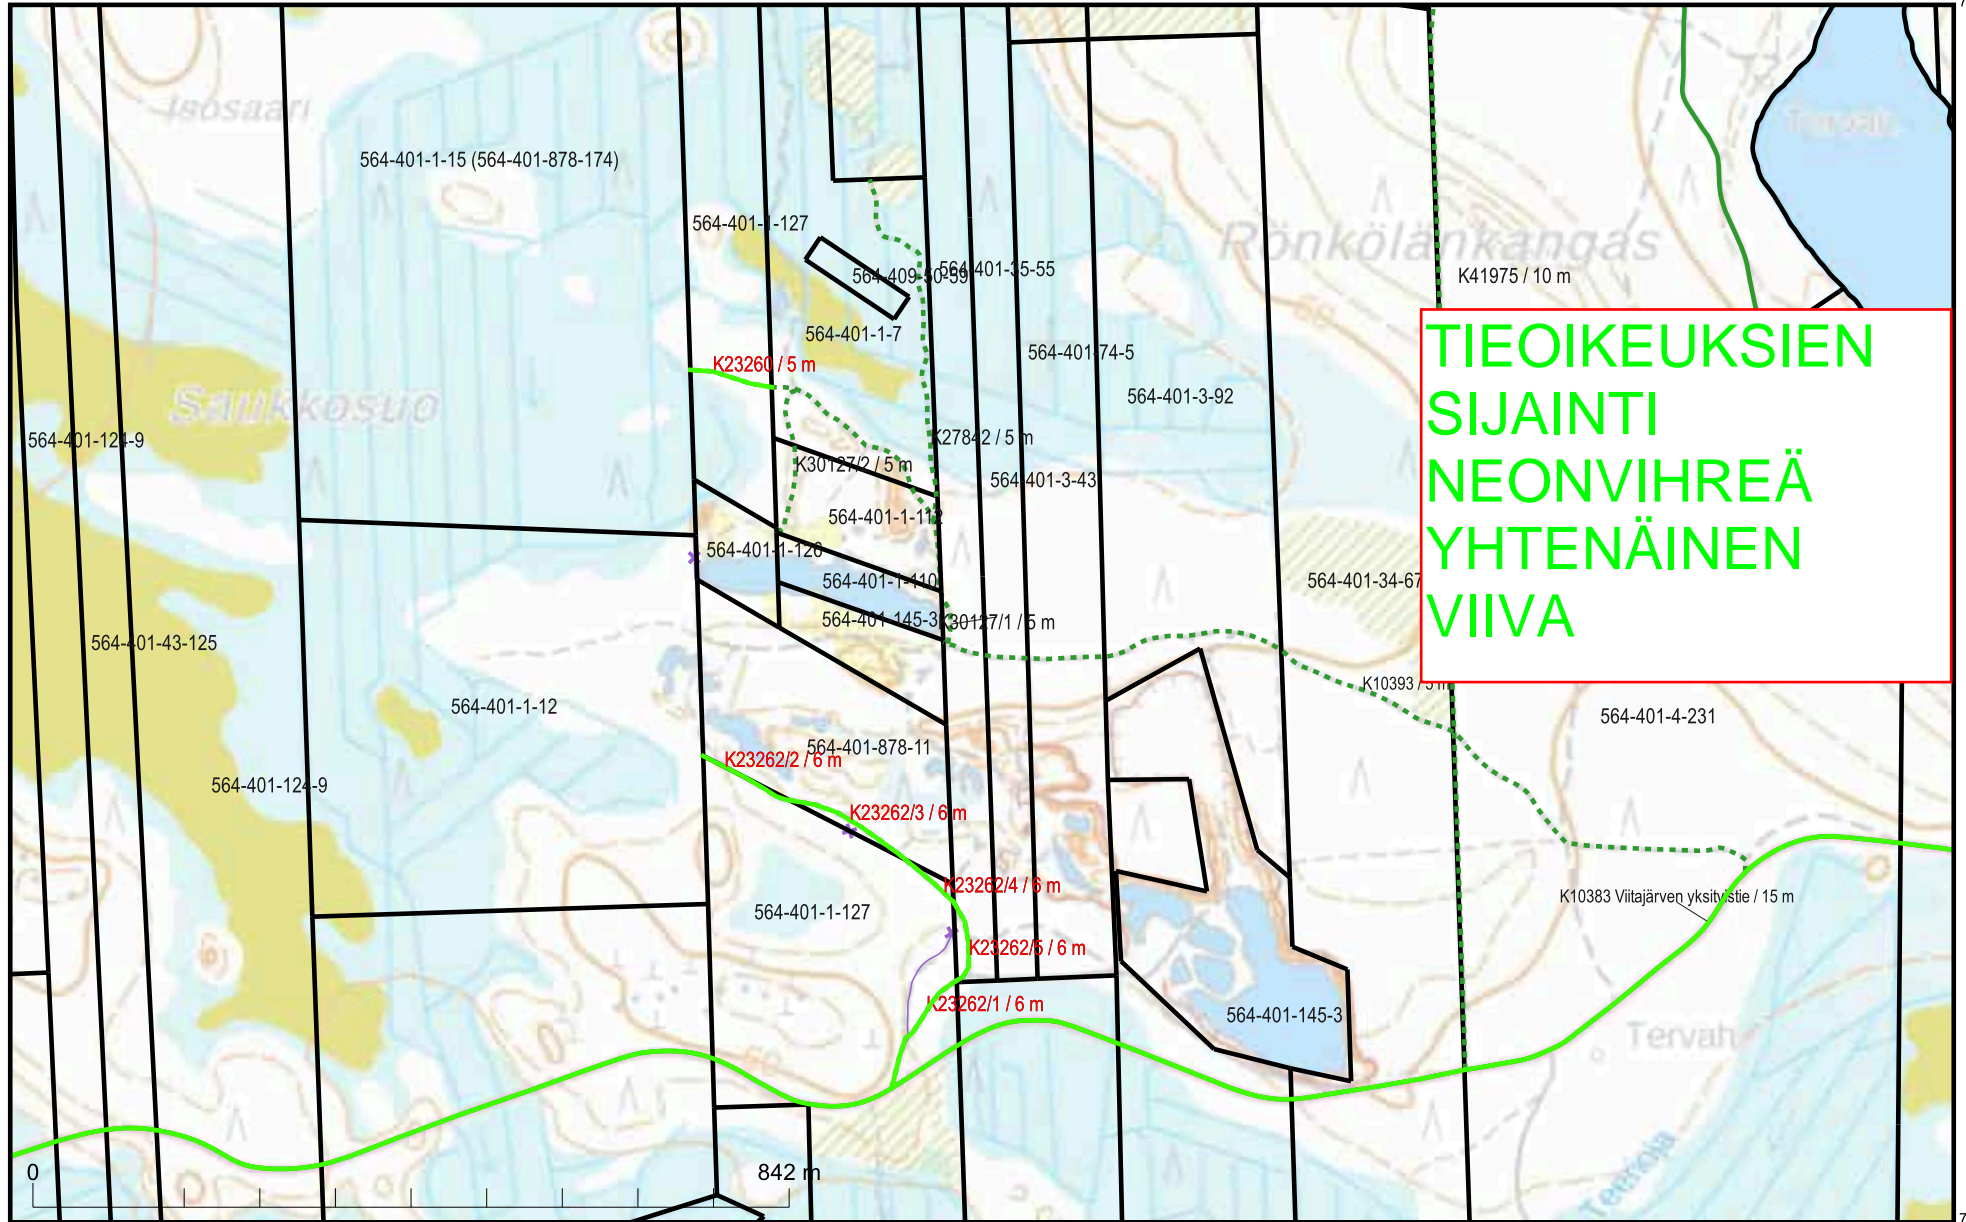

# TIEOIKEUKSIEN SIJAINTI NEONVIHREÄ YHTENÄINEN VIIVA

# TIEOIKEUKSIEN SIJAINTI NEONVIHREÄ YHTENÄINEN VIIVA

KARTTATULOSTE

R4421F4

Isoniemenkangas tieoikeus

2024-10-15

2020-638928

Kartan sijaintitiedoissa voi olla epätarkkuuksia. Kiinteistön tarkka alueellinen ulottuvuus selviää toimitusasiakirjoista ja maastosta.

Mittakaava 1:5 512

Koordinaattijärjestelmä: ETRS-TM35FIN

**TIEOIKEUKSIEN  
SIJAINTI  
NEONVIHREÄ  
YHTENÄINEN  
VIIVA**

**TIEOIKEUKSIEN SIJAINTI**  
**NEONVIHREÄ**  
**YHTENÄINEN VIIVA**

K20904 / 6 m