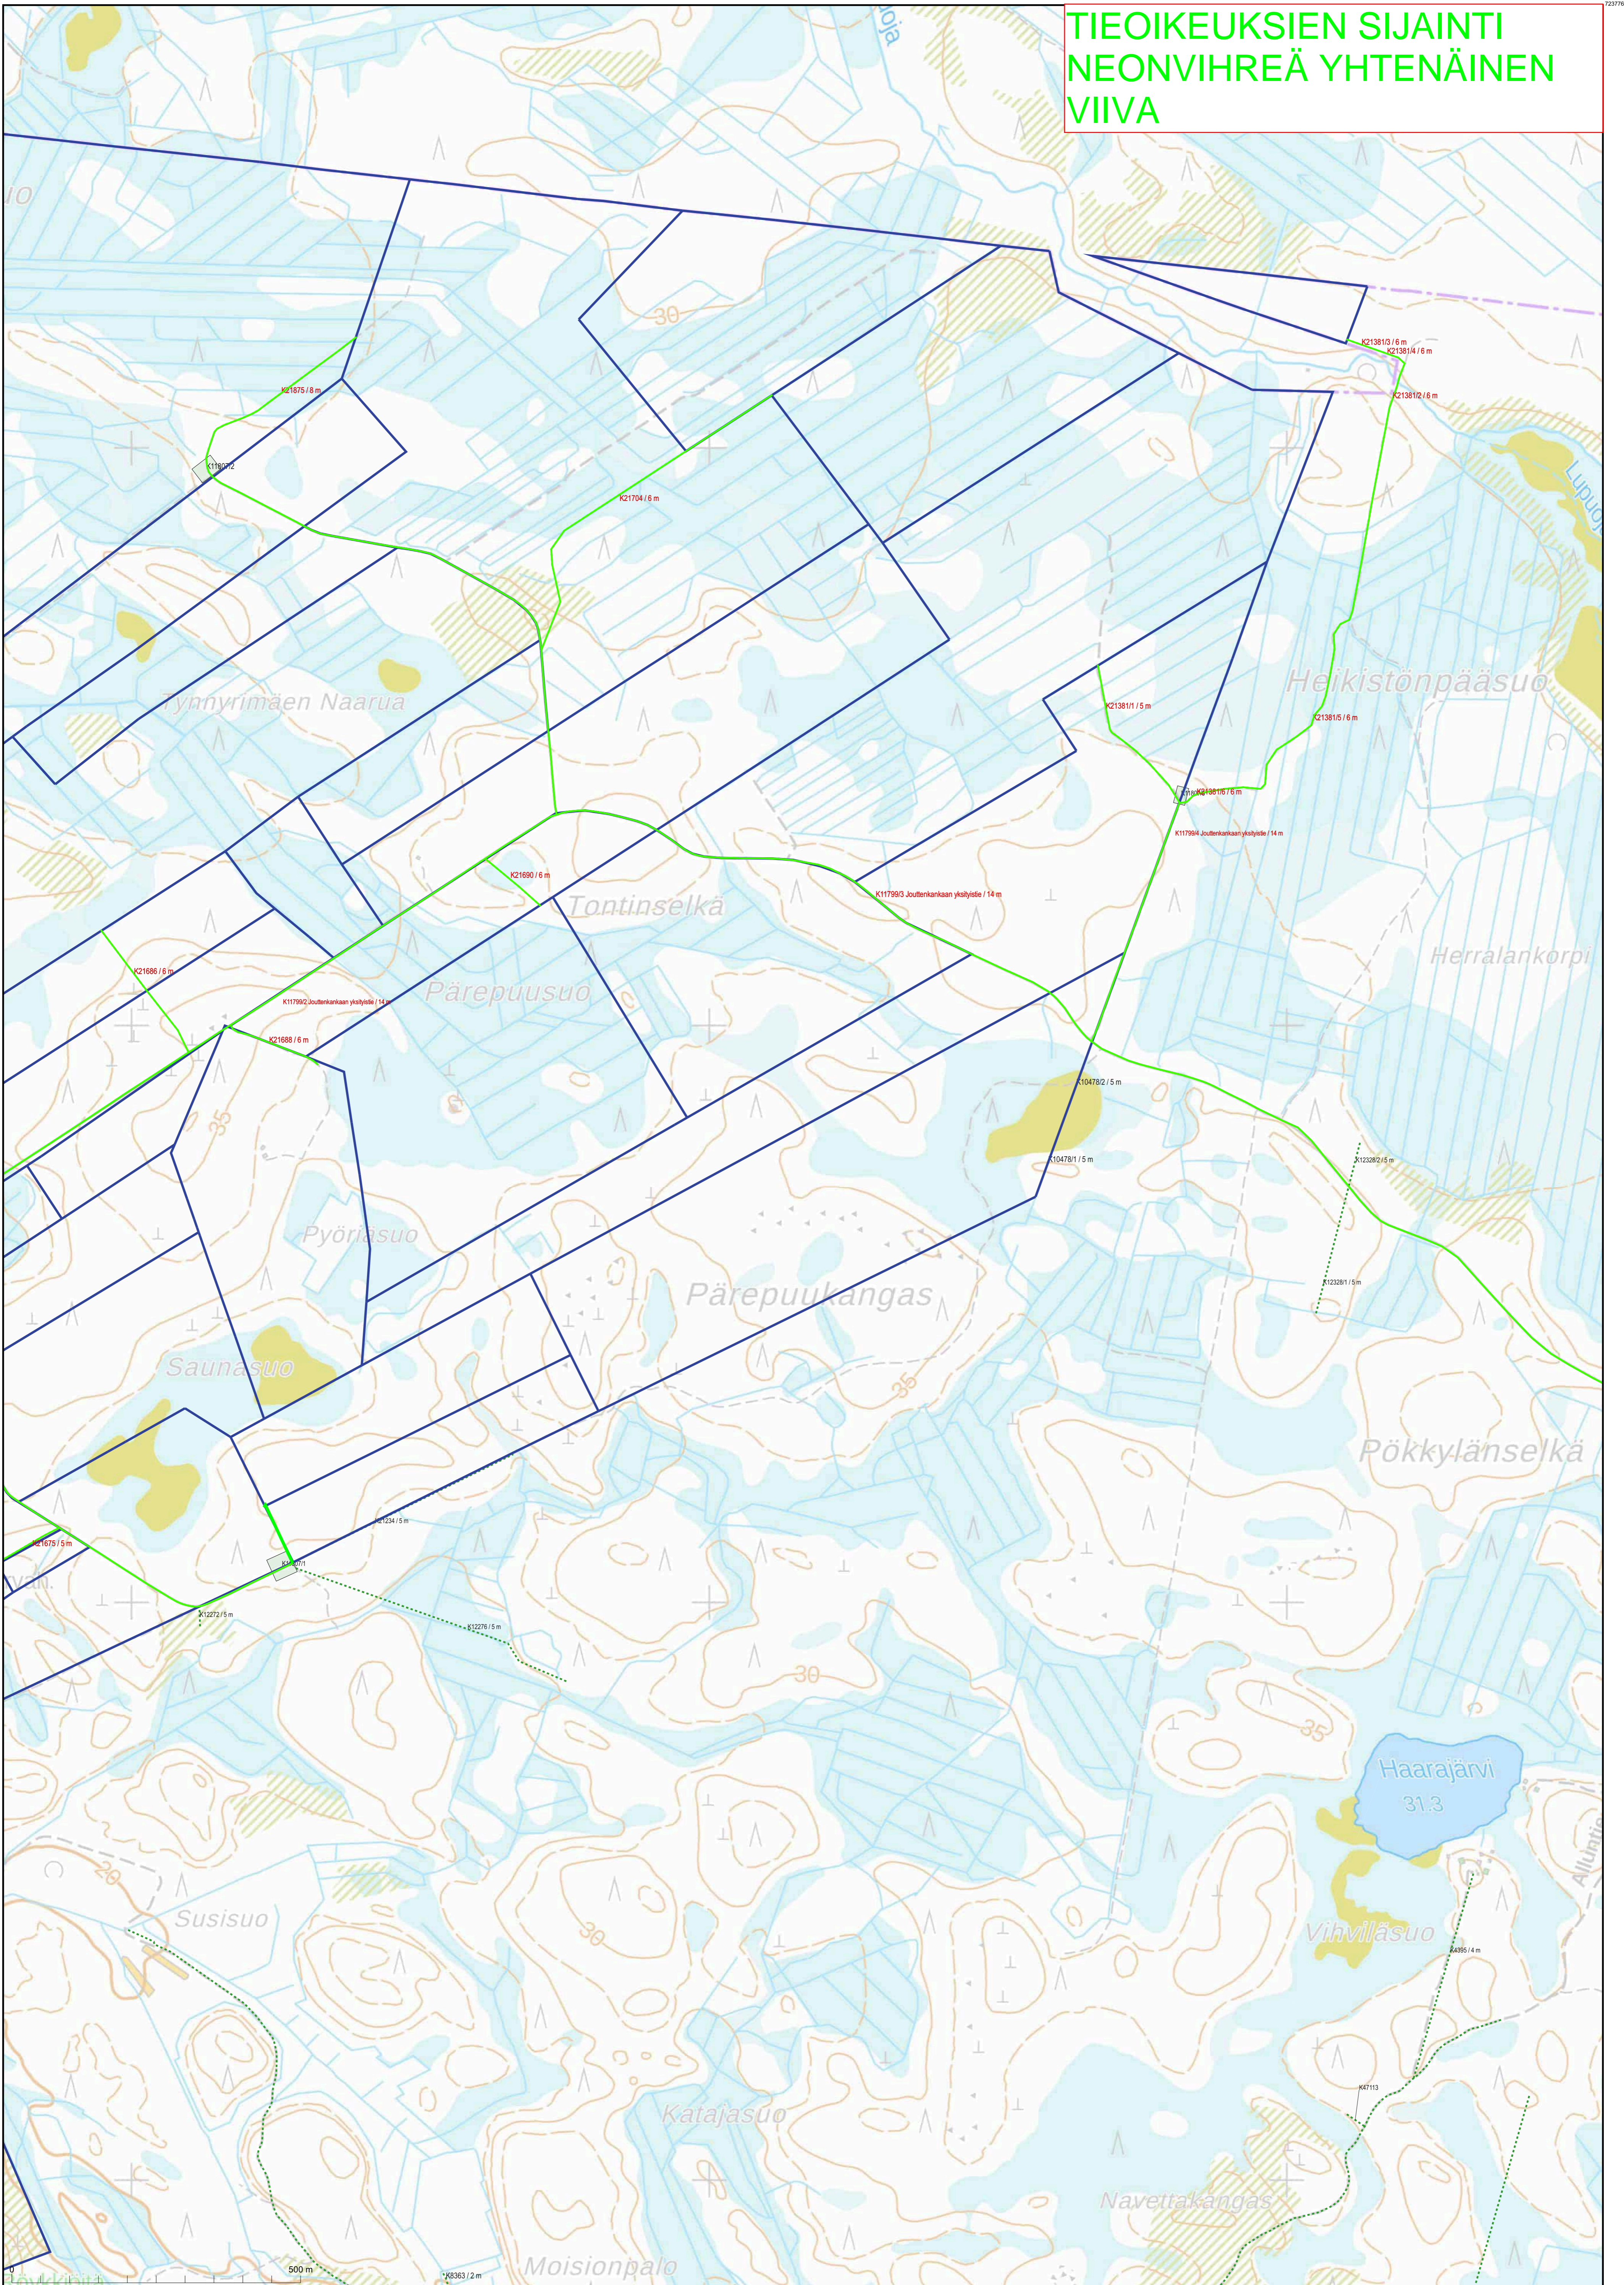

TIEOIKEUKSIEN SIJAINTI NEONVIHREÄ YHTENÄINEN VIIVA