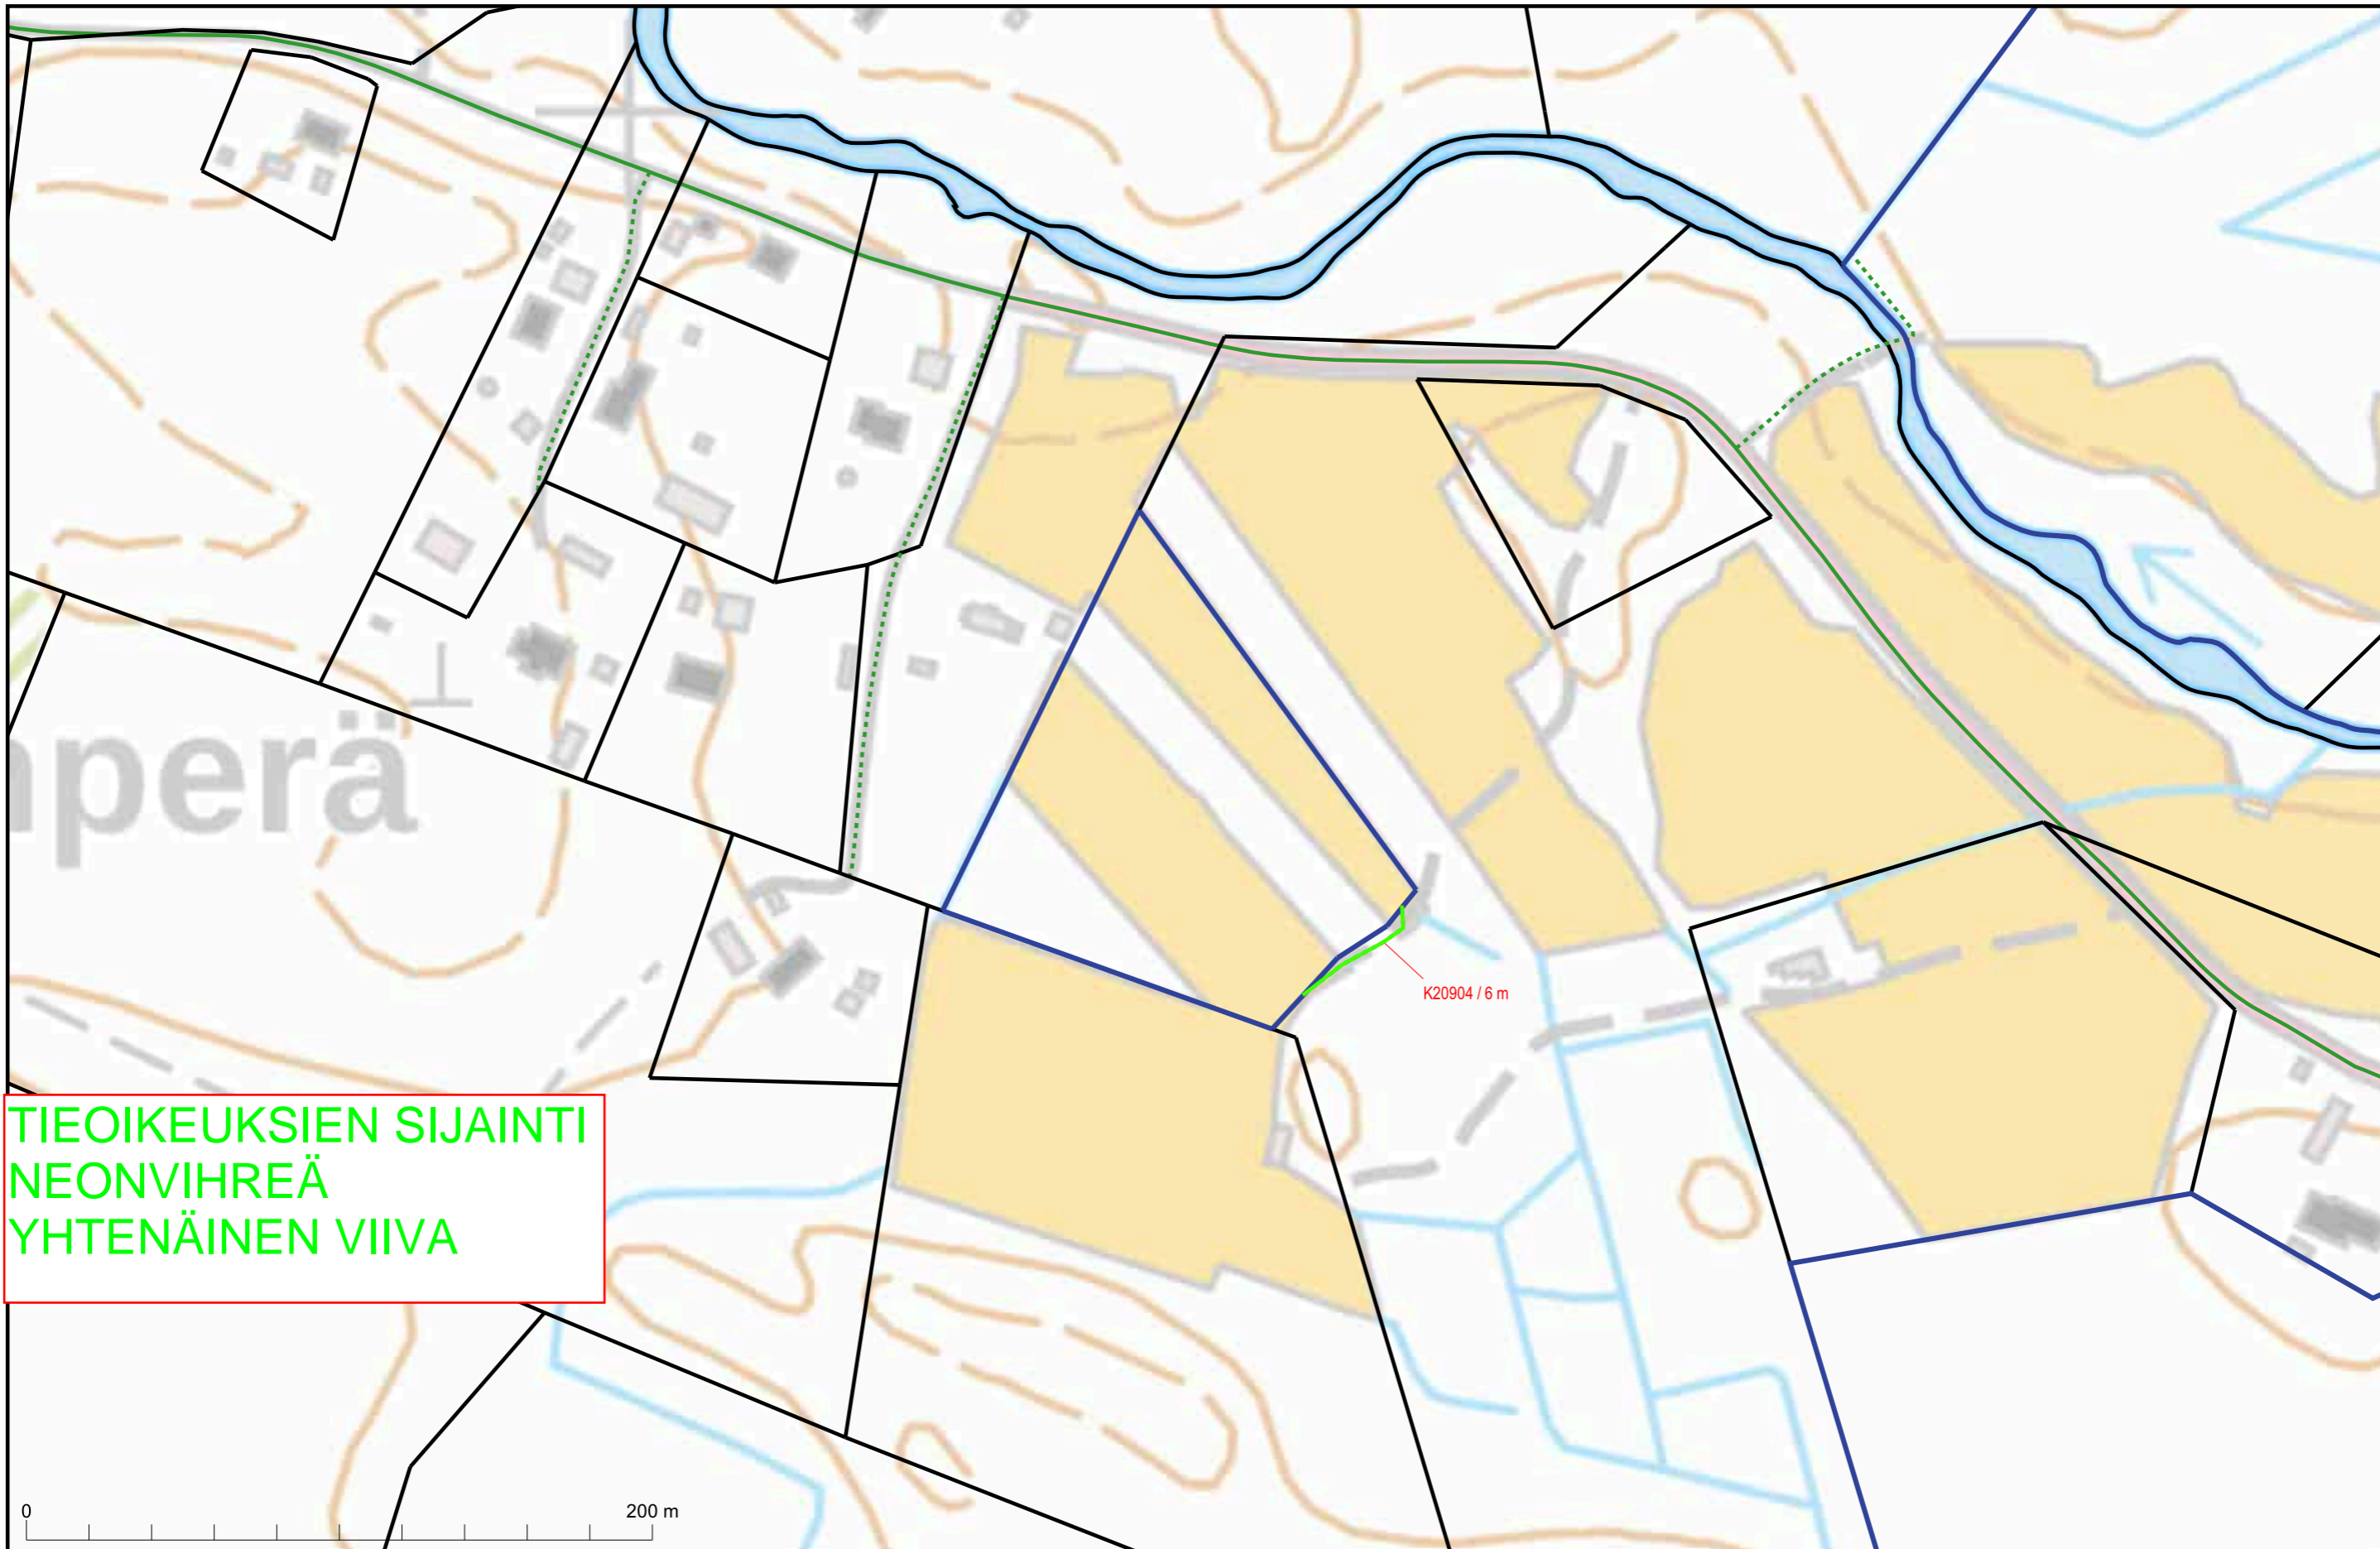

# TIEOIKEUKSIEN SIJAINTI NEONVIHREÄ YHTENÄINEN VIIVA

# TIEOIKEUKSIEN SIJAINTI NEONVIHREÄ YHTENÄINEN VIIVA

KARTTATULOSTE

R4421F4

Isoniemenkangas tieoikeus

2024-10-15

2020-638928

Kartan sijaintitiedoissa voi olla epätarkkuuksia. Kiinteistön tarkka alueellinen ulottuvuus selviää toimitusasiakirjoista ja maastosta.

Mittakaava 1:5 512

Koordinaattijärjestelmä: ETRS-TM35FIN

**TIEOIKEUKSIEN  
SIJAINTI  
NEONVIHREÄ  
YHTENÄINEN  
VIIVA**

**TIEOIKEUKSIEN SIJAINTI**  
**NEONVIHREÄ**  
**YHTENÄINEN VIIVA**

K20904 / 6 m