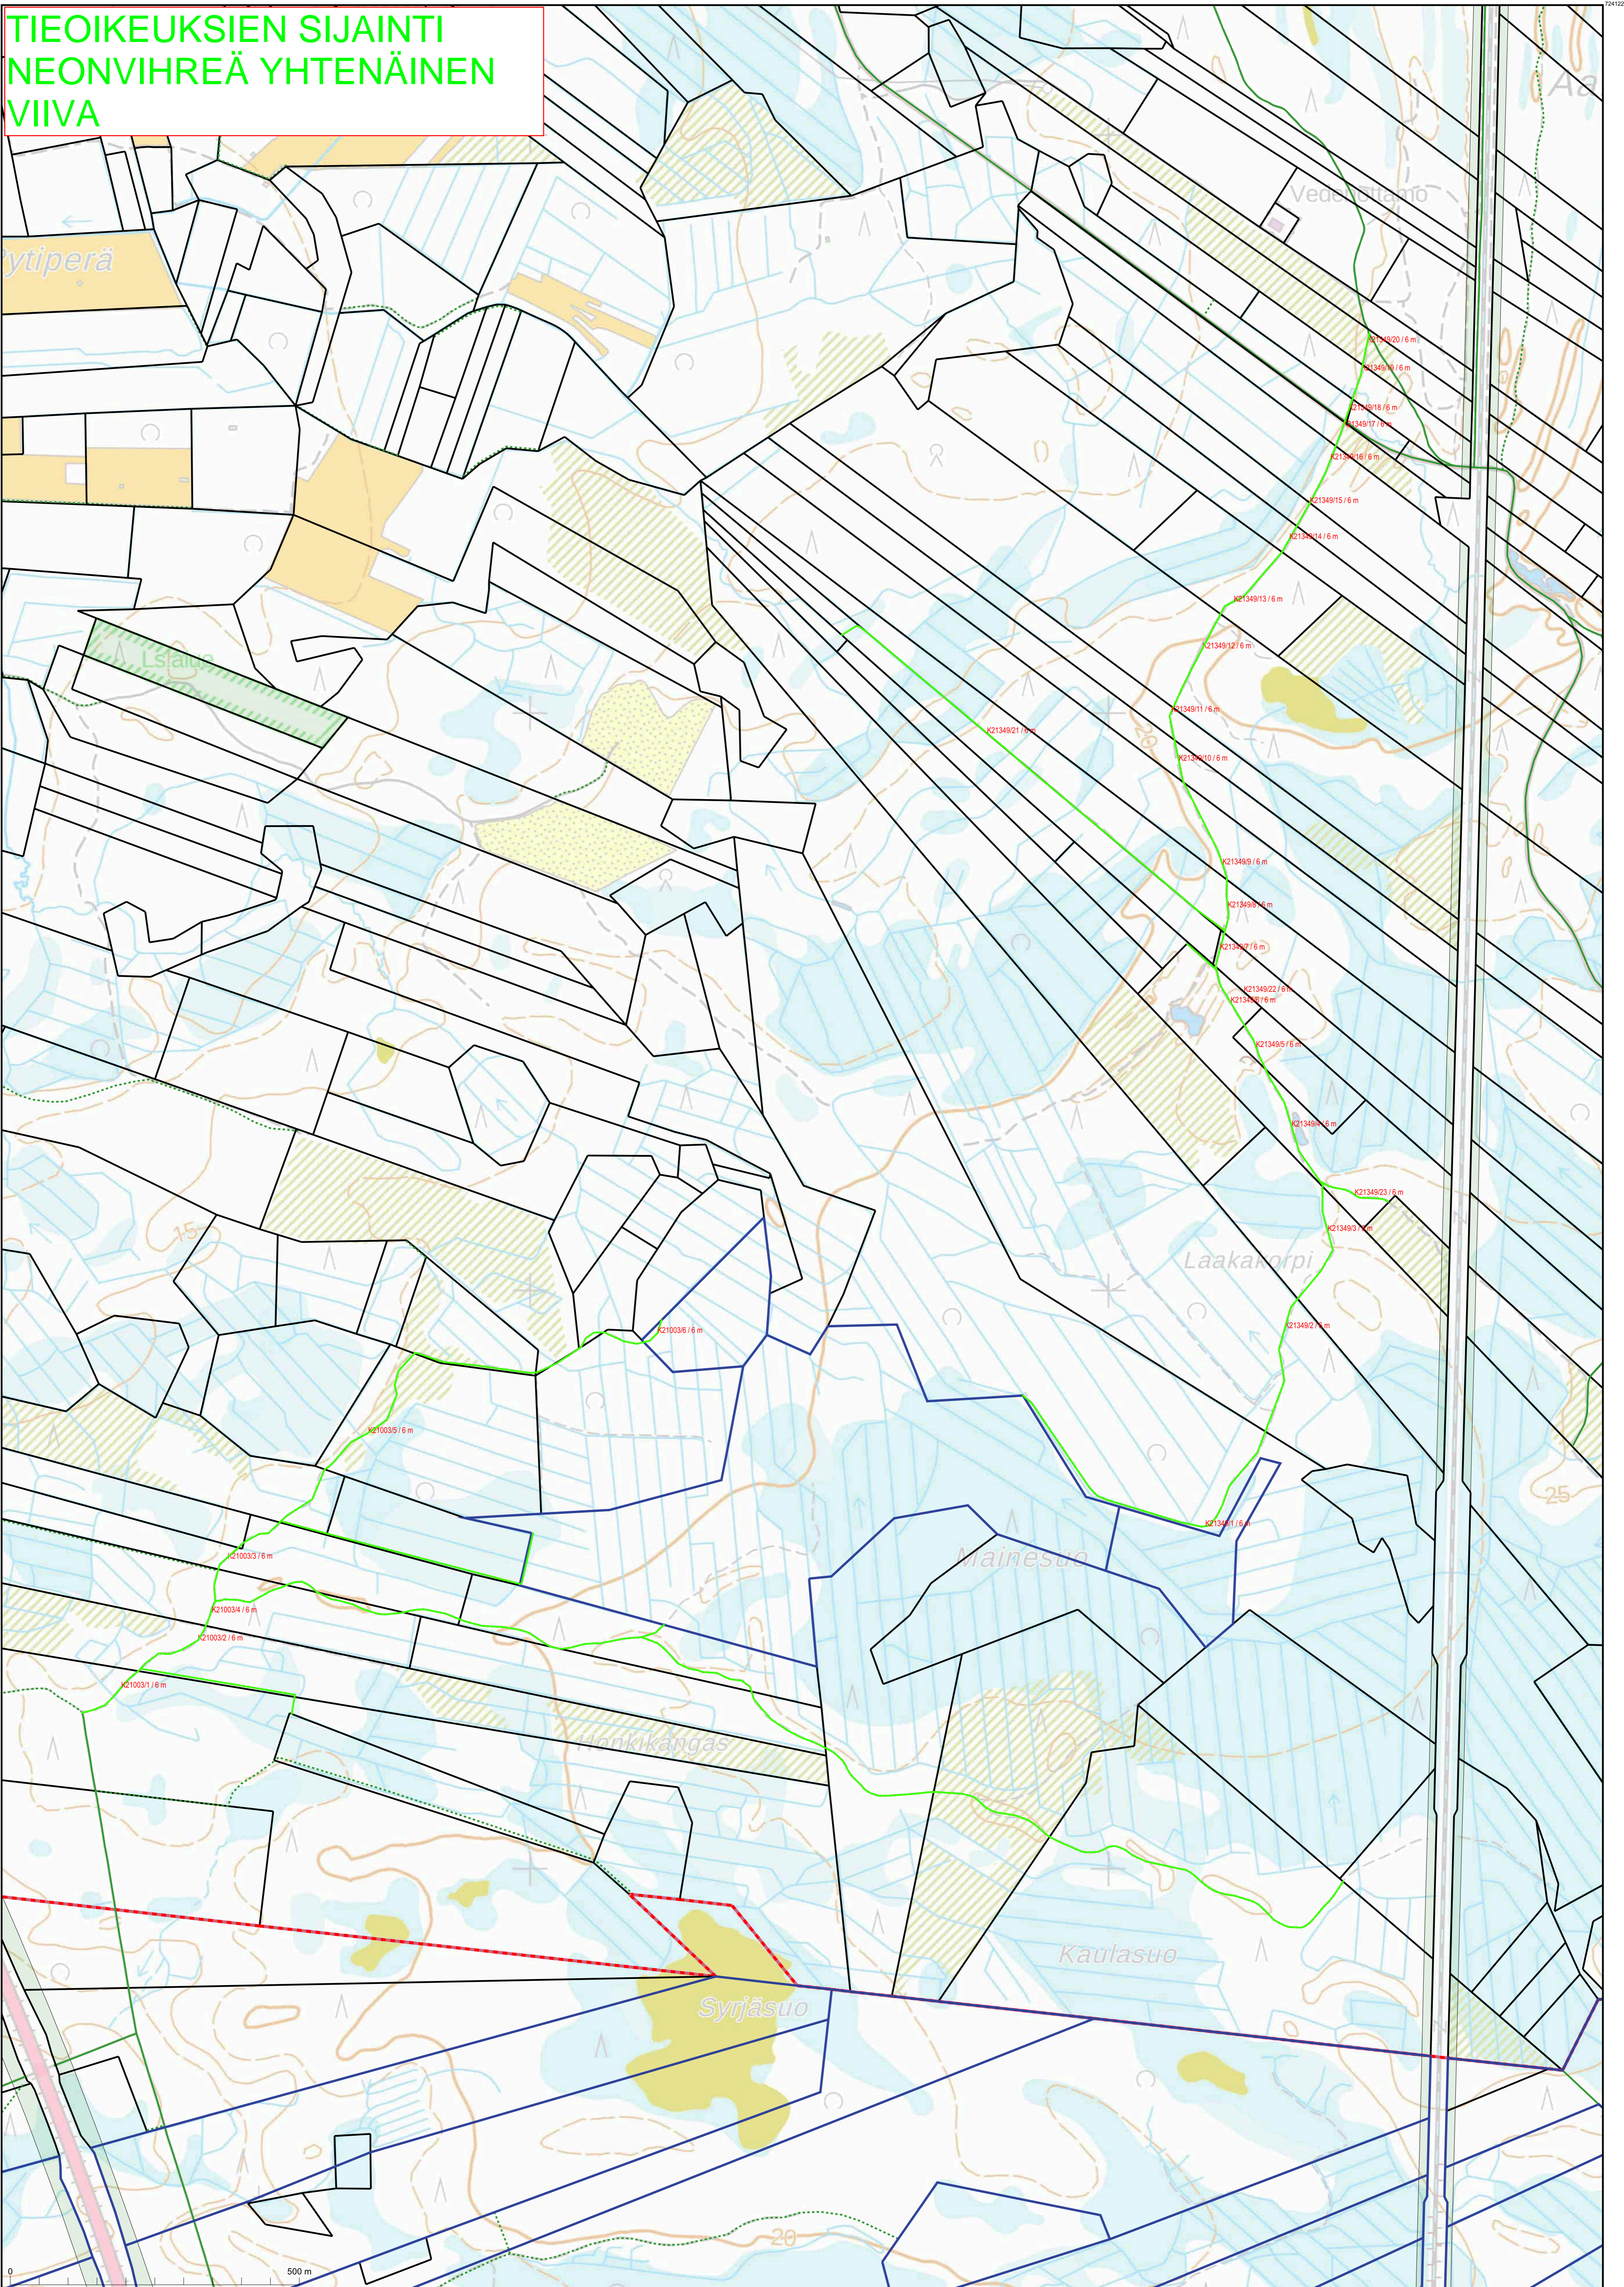

# TIEOIKEUKSIEN SIJAINTI NEONVIHREÄ YHTENÄINEN VIIVA

KARTTATULOSTE  
R4422G2, R4422G4, R4422H1, R4422H3

2024-10-09  
2020-638928  
Kartan sijaintitiedoissa voi olla epätarkkuuksia. Kiinteistön tarkka alueellinen ulottuvuus selviää toimitusasiakirjoista ja maastosta.

# TIEOIKEUKSIEN SIJAINTI NEONVIHREÄ YHTENÄINEN VIIVA

KARTTATULOSTE  
R4422G2, R4422G4, R4422H1, R4422H3

2024-10-01  
2020-638928  
Kartan sijaintitiedoissa voi olla epätarkkuuksia. Kiinteistön tarkka alueellinen ulottuvuus selviää toimitusasiakirjoista ja maastosta.

Kartan sijaintitiedoissa voi olla epätarkkuuksia. Kiinteistön tarkka alueellinen ulottuvuus selviää toimitusasiakirjoista ja maastosta.

Mittakaava 1:9 500  
Koordinaattijärjestelmä: ETRS-TM35FIN

# TIEOIKEUKSIEN SIJAINTI NEONVIHREÄ YHTENÄINEN VIIVA

**TIEOIKEUKSIEN SIJAINTI  
NEONVIHREÄ YHTENÄINEN  
VIIVA**

**TIEOIKEUKSIEN SIJAINTI  
NEONVIHREÄ YHTENÄINEN  
VIIVA**