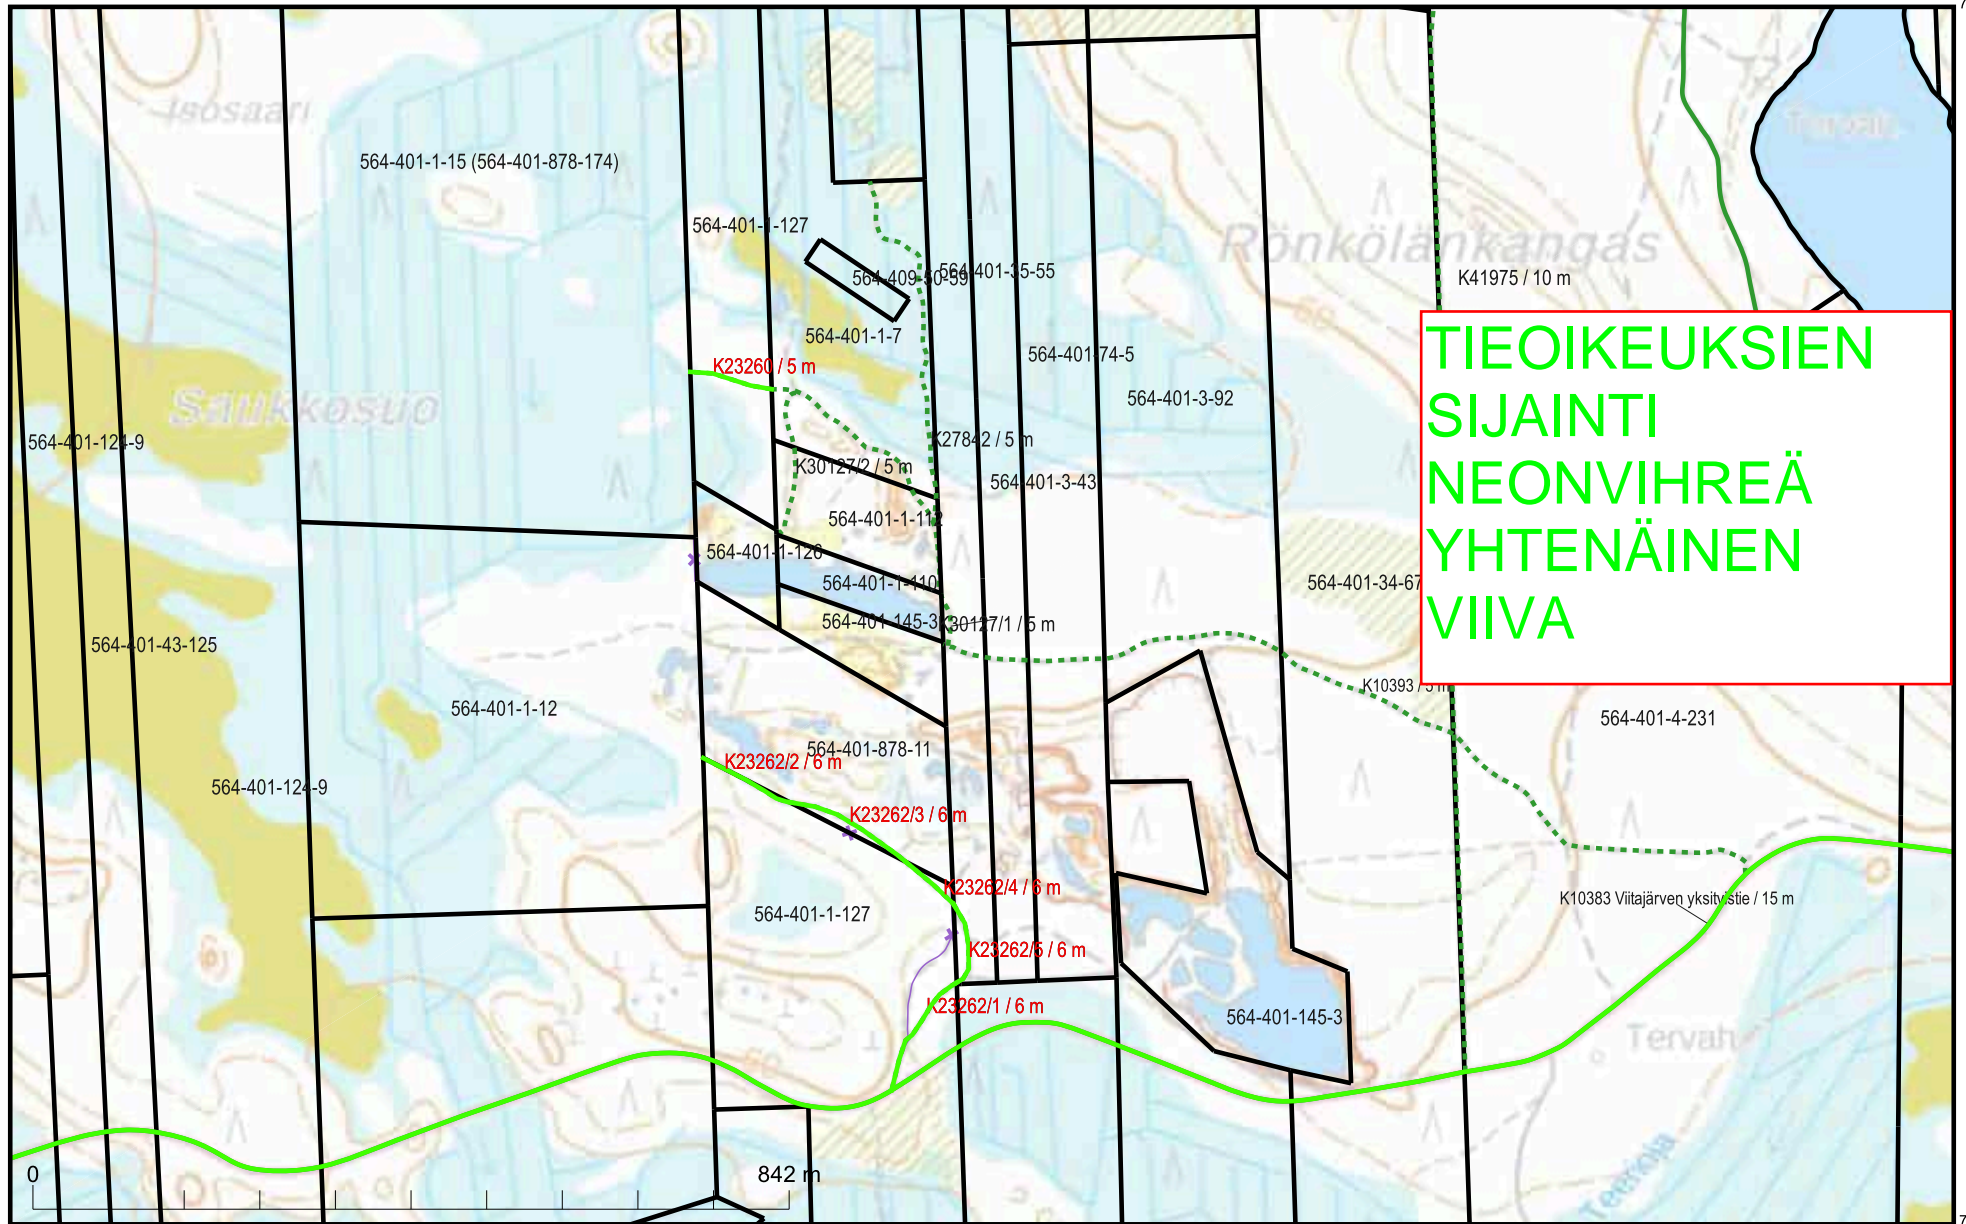

033270

**TIEOIKEUKSIEN SIJAINTI
NEONVIHREÄ YHTENÄINEN
VIIVA**

TIEOIKEUKSIEN SIJAINTI NEONVIHREÄ YHTENÄINEN VIIVA

TIEOIKEUKSIEN SIJAINTI NEONVIHREÄ YHTENÄINEN VIIVA

KARTTATULOSTE

R4421F4

Isoniemenkangas tieoikeus

2024-10-15

2020-638928

Kartan sijaintitiedoissa voi olla epätarkkuuksia. Kiinteistön tarkka alueellinen ulottuvuus selviää toimitusasiakirjoista ja maastosta.

Mittakaava 1:5 512

Koordinaattijärjestelmä: ETRS-TM35FIN

**TIEOIKEUKSIEN
SIJAINTI
NEONVIHREÄ
YHTENÄINEN
VIIVA**

TIEOIKEUKSIEN SIJAINTI
NEONVIHREÄ
YHTENÄINEN VIIVA

K20904 / 6 m

TIEOIKEUKSIEN SIJAINTI NEONVIHREÄ YHTENÄINEN VIIVA