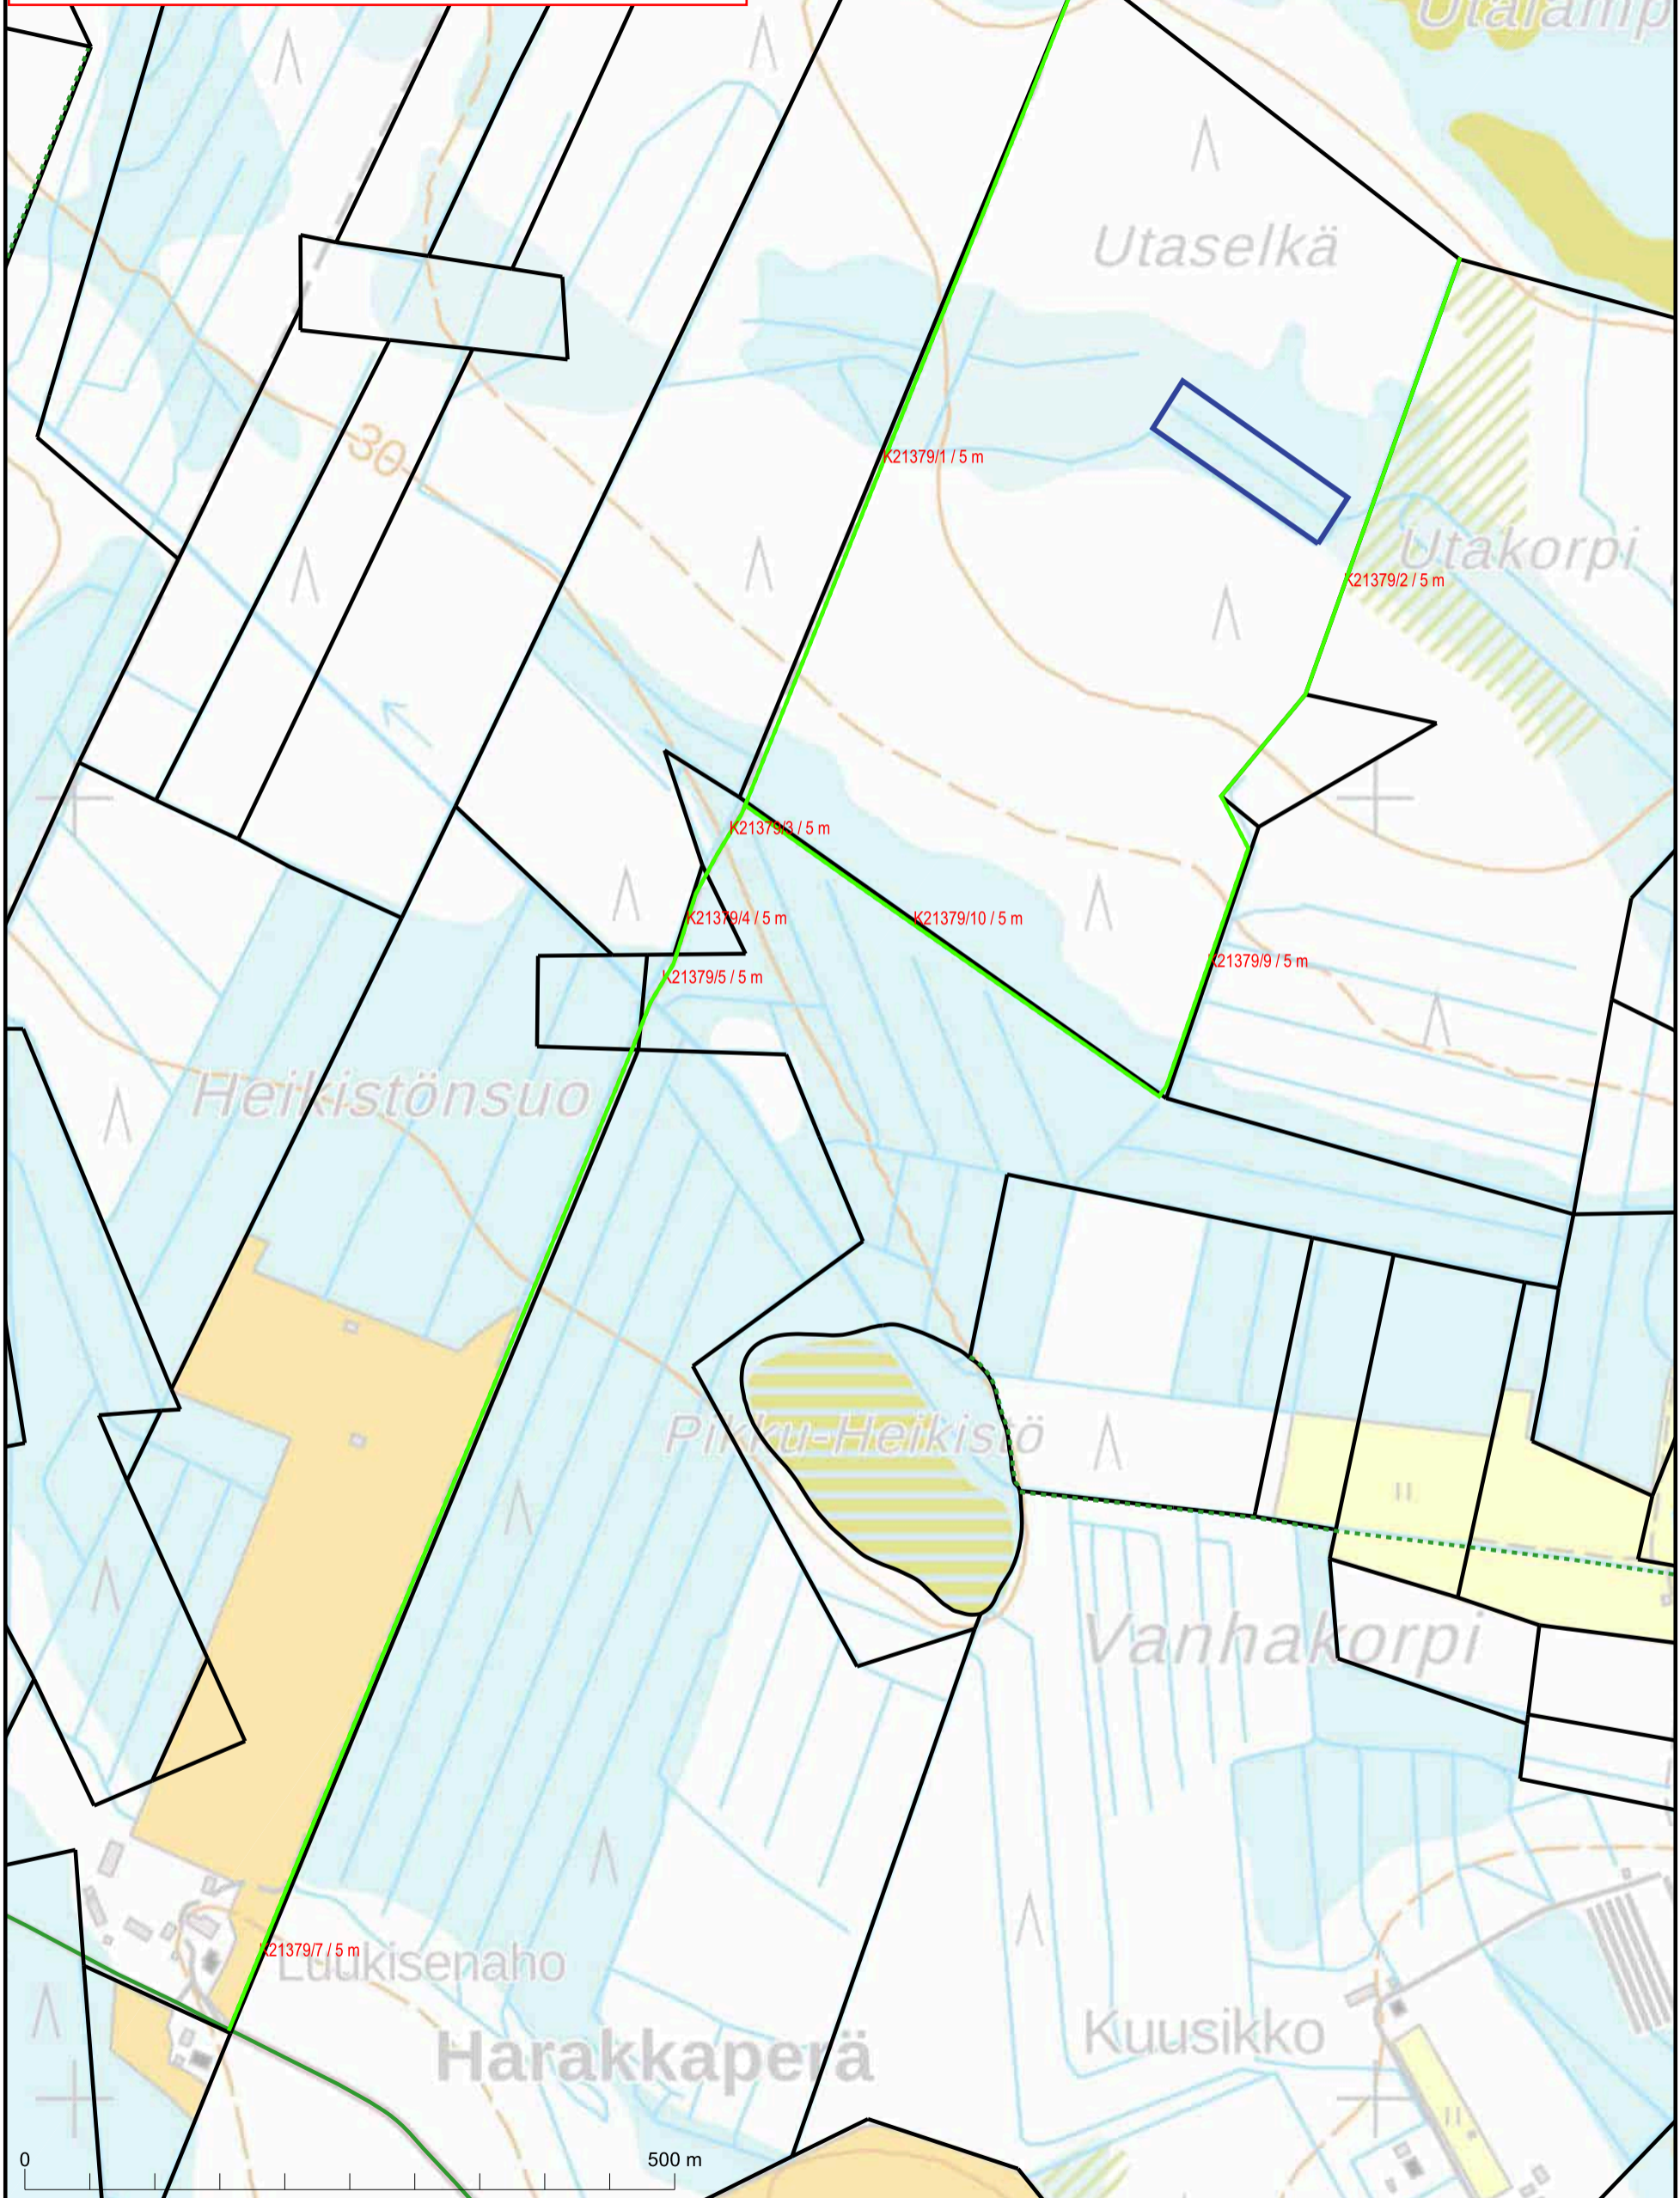

TIEOIKEUKSIEN SIJAINTI NEONVIHREÄ YHTENÄINEN VIIVA

KARTTATULOSTE
R4422G2, R4422G4, R4422H1, R4422H3

2024-10-09
2020-638928
Kartan sijaintitiedoissa voi olla epätarkkuuksia. Kiinteistön tarkka alueellinen ulottuvuus selviää toimitusasiakirjoista ja maastosta.

puutavaran
varastointialue

**TIEOIKEUKSIEN SIJAINTI
NEONVIHREÄ
YHTENÄINEN VIIVA**

TIEOIKEUKSIEN SIJAINTI NEONVIHREÄ YHTENÄINEN VIIVA

**TIEOIKEUKSIEN SIJAINTI
NEONVIHREÄ YHTENÄINEN
VIIVA**

KARTTATULOSTE
R4422H1, R4422H2, R4422H3, R4422H4

2024-10-02
2020-638928
Kartan sijaintitiedoissa voi olla epätarkkuuksia. Kiinteistön tarkka alueellinen ulottuvuus selviää toimitusasiakirjoista ja maastosta.

Mittakaava 1:5 000
Koordinaattijärjestelmä: ETRS-TM35FIN

033270

**TIEOIKEUKSIEN SIJAINTI
NEONVIHREÄ YHTENÄINEN
VIIVA**

TIEOIKEUKSIEN SIJAINTI NEONVIHREÄ YHTENÄINEN VIIVA

TIEOIKEUKSIEN SIJAINTI NEONVIHREÄ YHTENÄINEN VIIVA

KARTTATULOSTE

R4421F4

Isoniemenkangas tieoikeus