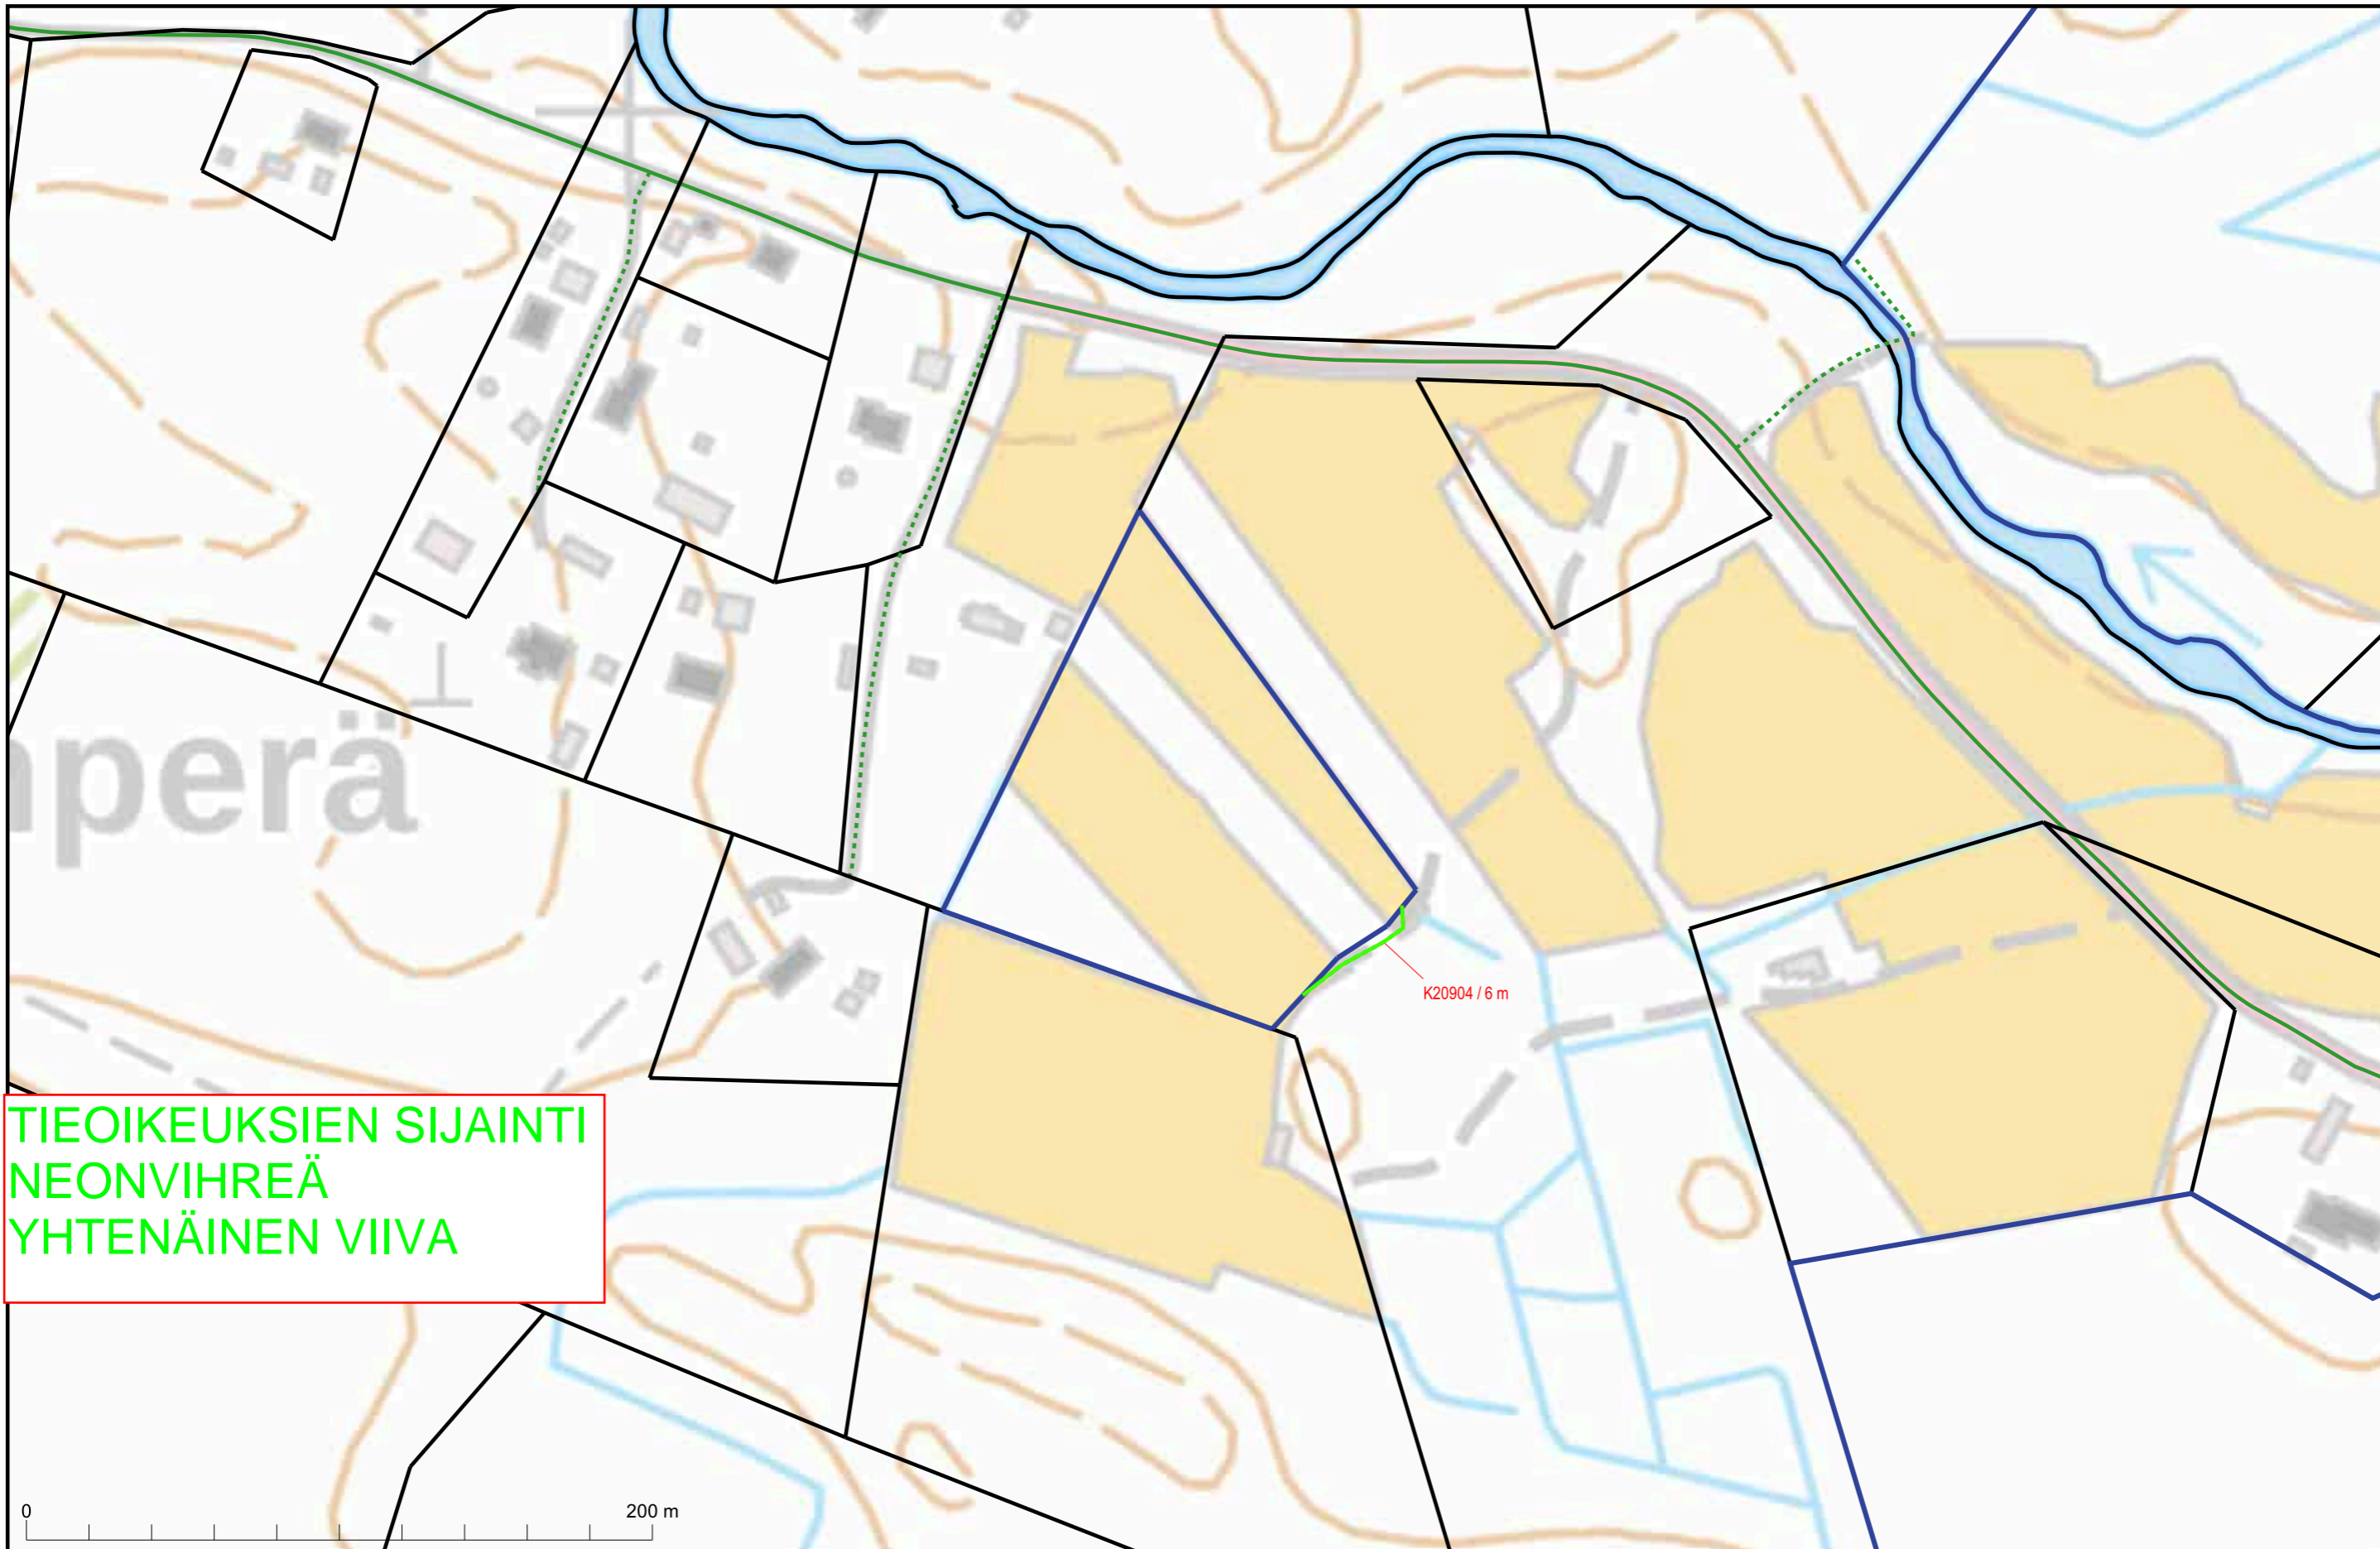

2024-10-02
2020-638928
Kartan sijaintitiedoissa voi olla epätarkkuuksia. Kiinteistön tarkka alueellinen ulottuvuus selviää toimitusasiakirjoista ja maastosta.

Mittakaava 1:5 000
Koordinaattijärjestelmä: ETRS-TM35FIN

2024-10-15

2020-638928

Kartan sijaintitiedoissa voi olla epätarkkuuksia. Kiinteistön tarkka alueellinen ulottuvuus selviää toimitusasiakirjoista ja maastosta.

Mittakaava 1:5 512

Koordinaattijärjestelmä: ETRS-TM35FIN

**TIEOIKEUKSIEN
SIJAINTI
NEONVIHREÄ
YHTENÄINEN
VIIVA**

TIEOIKEUKSIEN SIJAINTI
NEONVIHREÄ
YHTENÄINEN VIIVA

K20904 / 6 m

TIEOIKEUKSIEN SIJAINTI NEONVIHREÄ YHTENÄINEN VIIVA