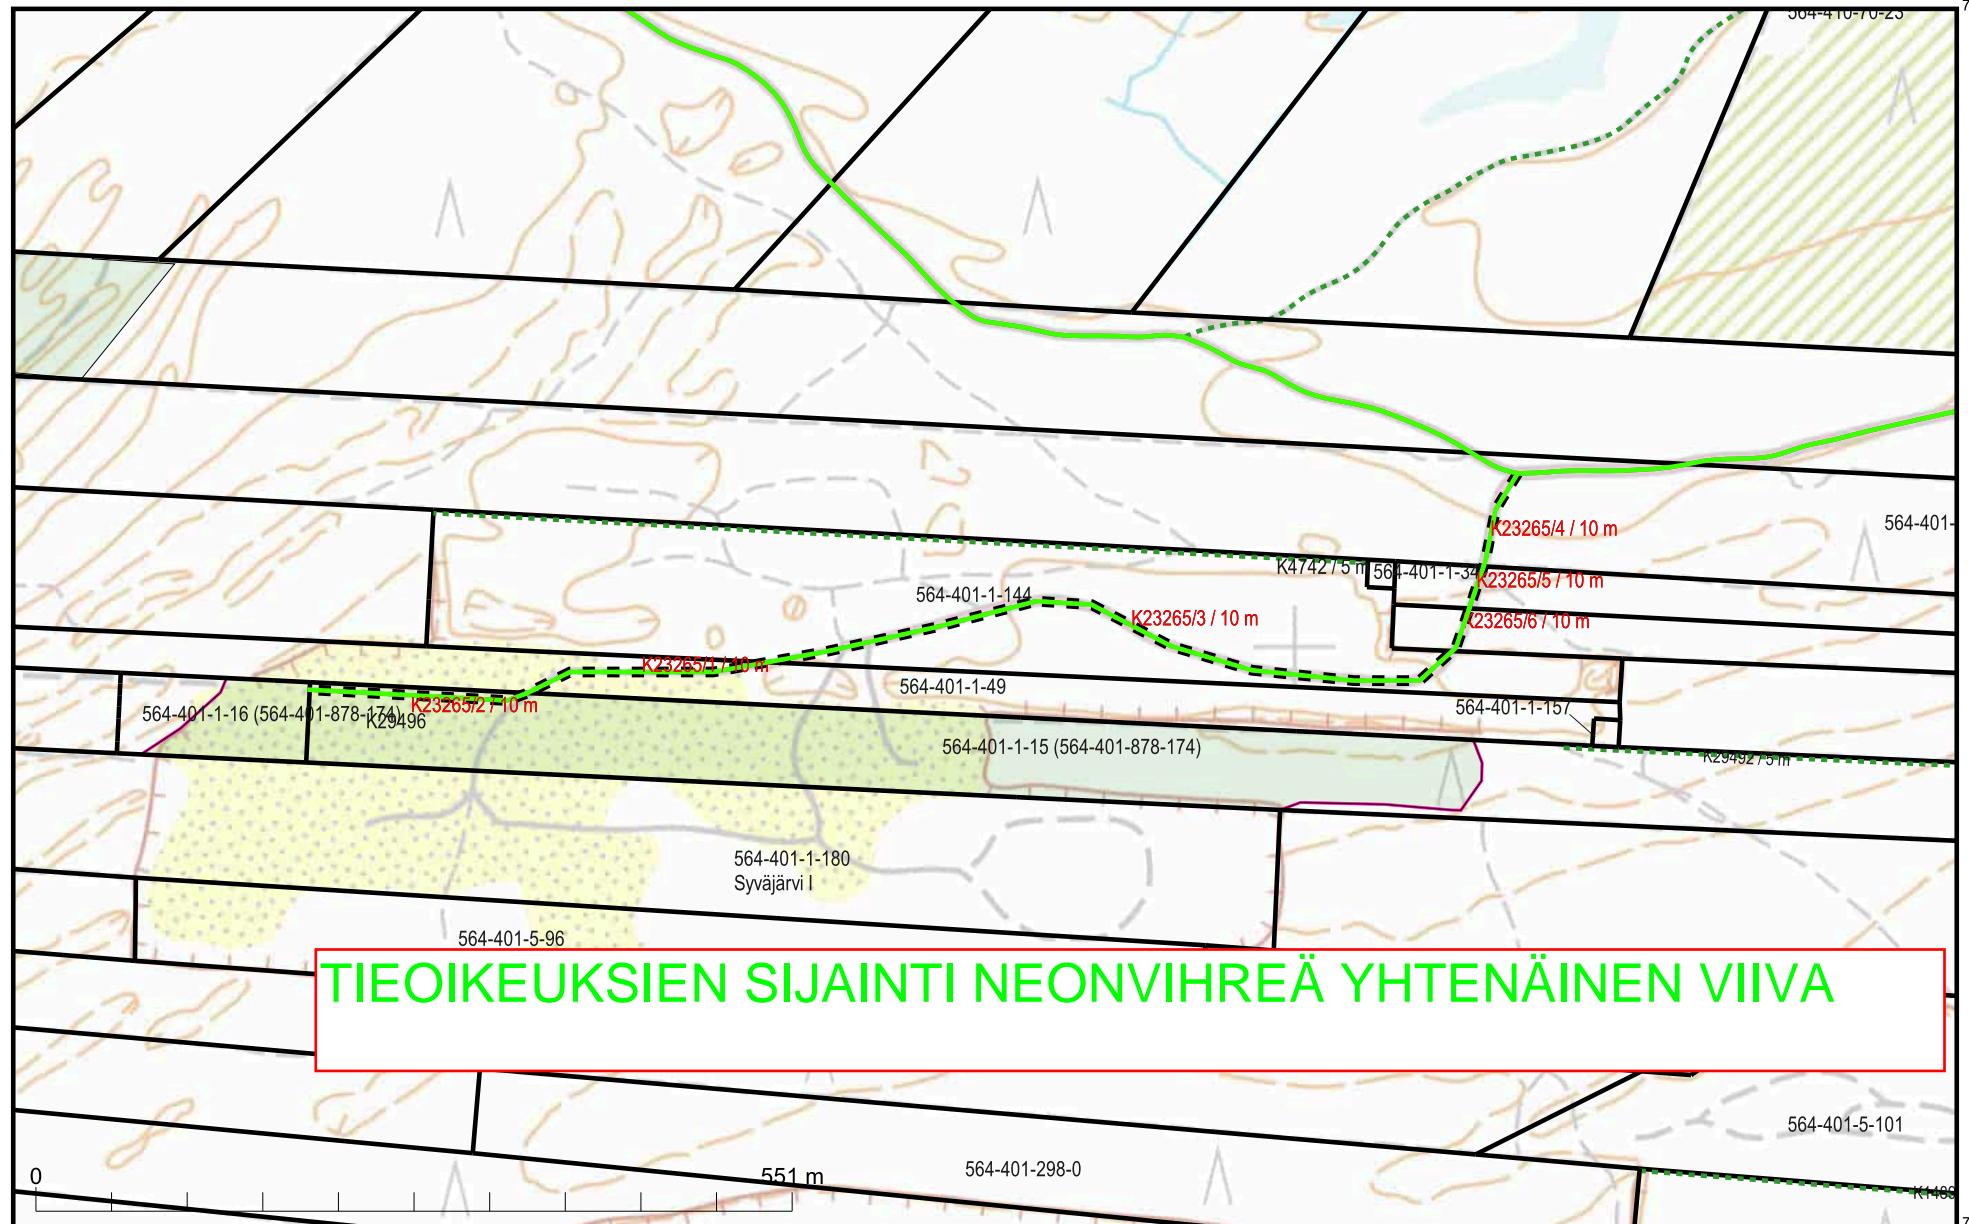

033270

**TIEOIKEUKSIEN SIJAINTI
NEONVIHREÄ YHTENÄINEN
VIIVA**

TIEOIKEUKSIEN SIJAINTI NEONVIHREÄ YHTENÄINEN VIIVA

TIEOIKEUKSIEN SIJAINTI NEONVIHREÄ YHTENÄINEN VIIVA

KARTTATULOSTE

R4421F4

Isoniemenkangas tieoikeus

2024-10-15

2020-638928

Kartan sijaintitiedoissa voi olla epätarkkuuksia. Kiinteistön tarkka alueellinen ulottuvuus selviää toimitusasiakirjoista ja maastosta.

Mittakaava 1:5 512

Koordinaattijärjestelmä: ETRS-TM35FIN

**TIEOIKEUKSIEN
SIJAINTI
NEONVIHREÄ
YHTENÄINEN
VIIVA**

TIEOIKEUKSIEN SIJAINTI
NEONVIHREÄ
YHTENÄINEN VIIVA

K20904 / 6 m

TIEOIKEUKSIEN SIJAINTI NEONVIHREÄ YHTENÄINEN VIIVA