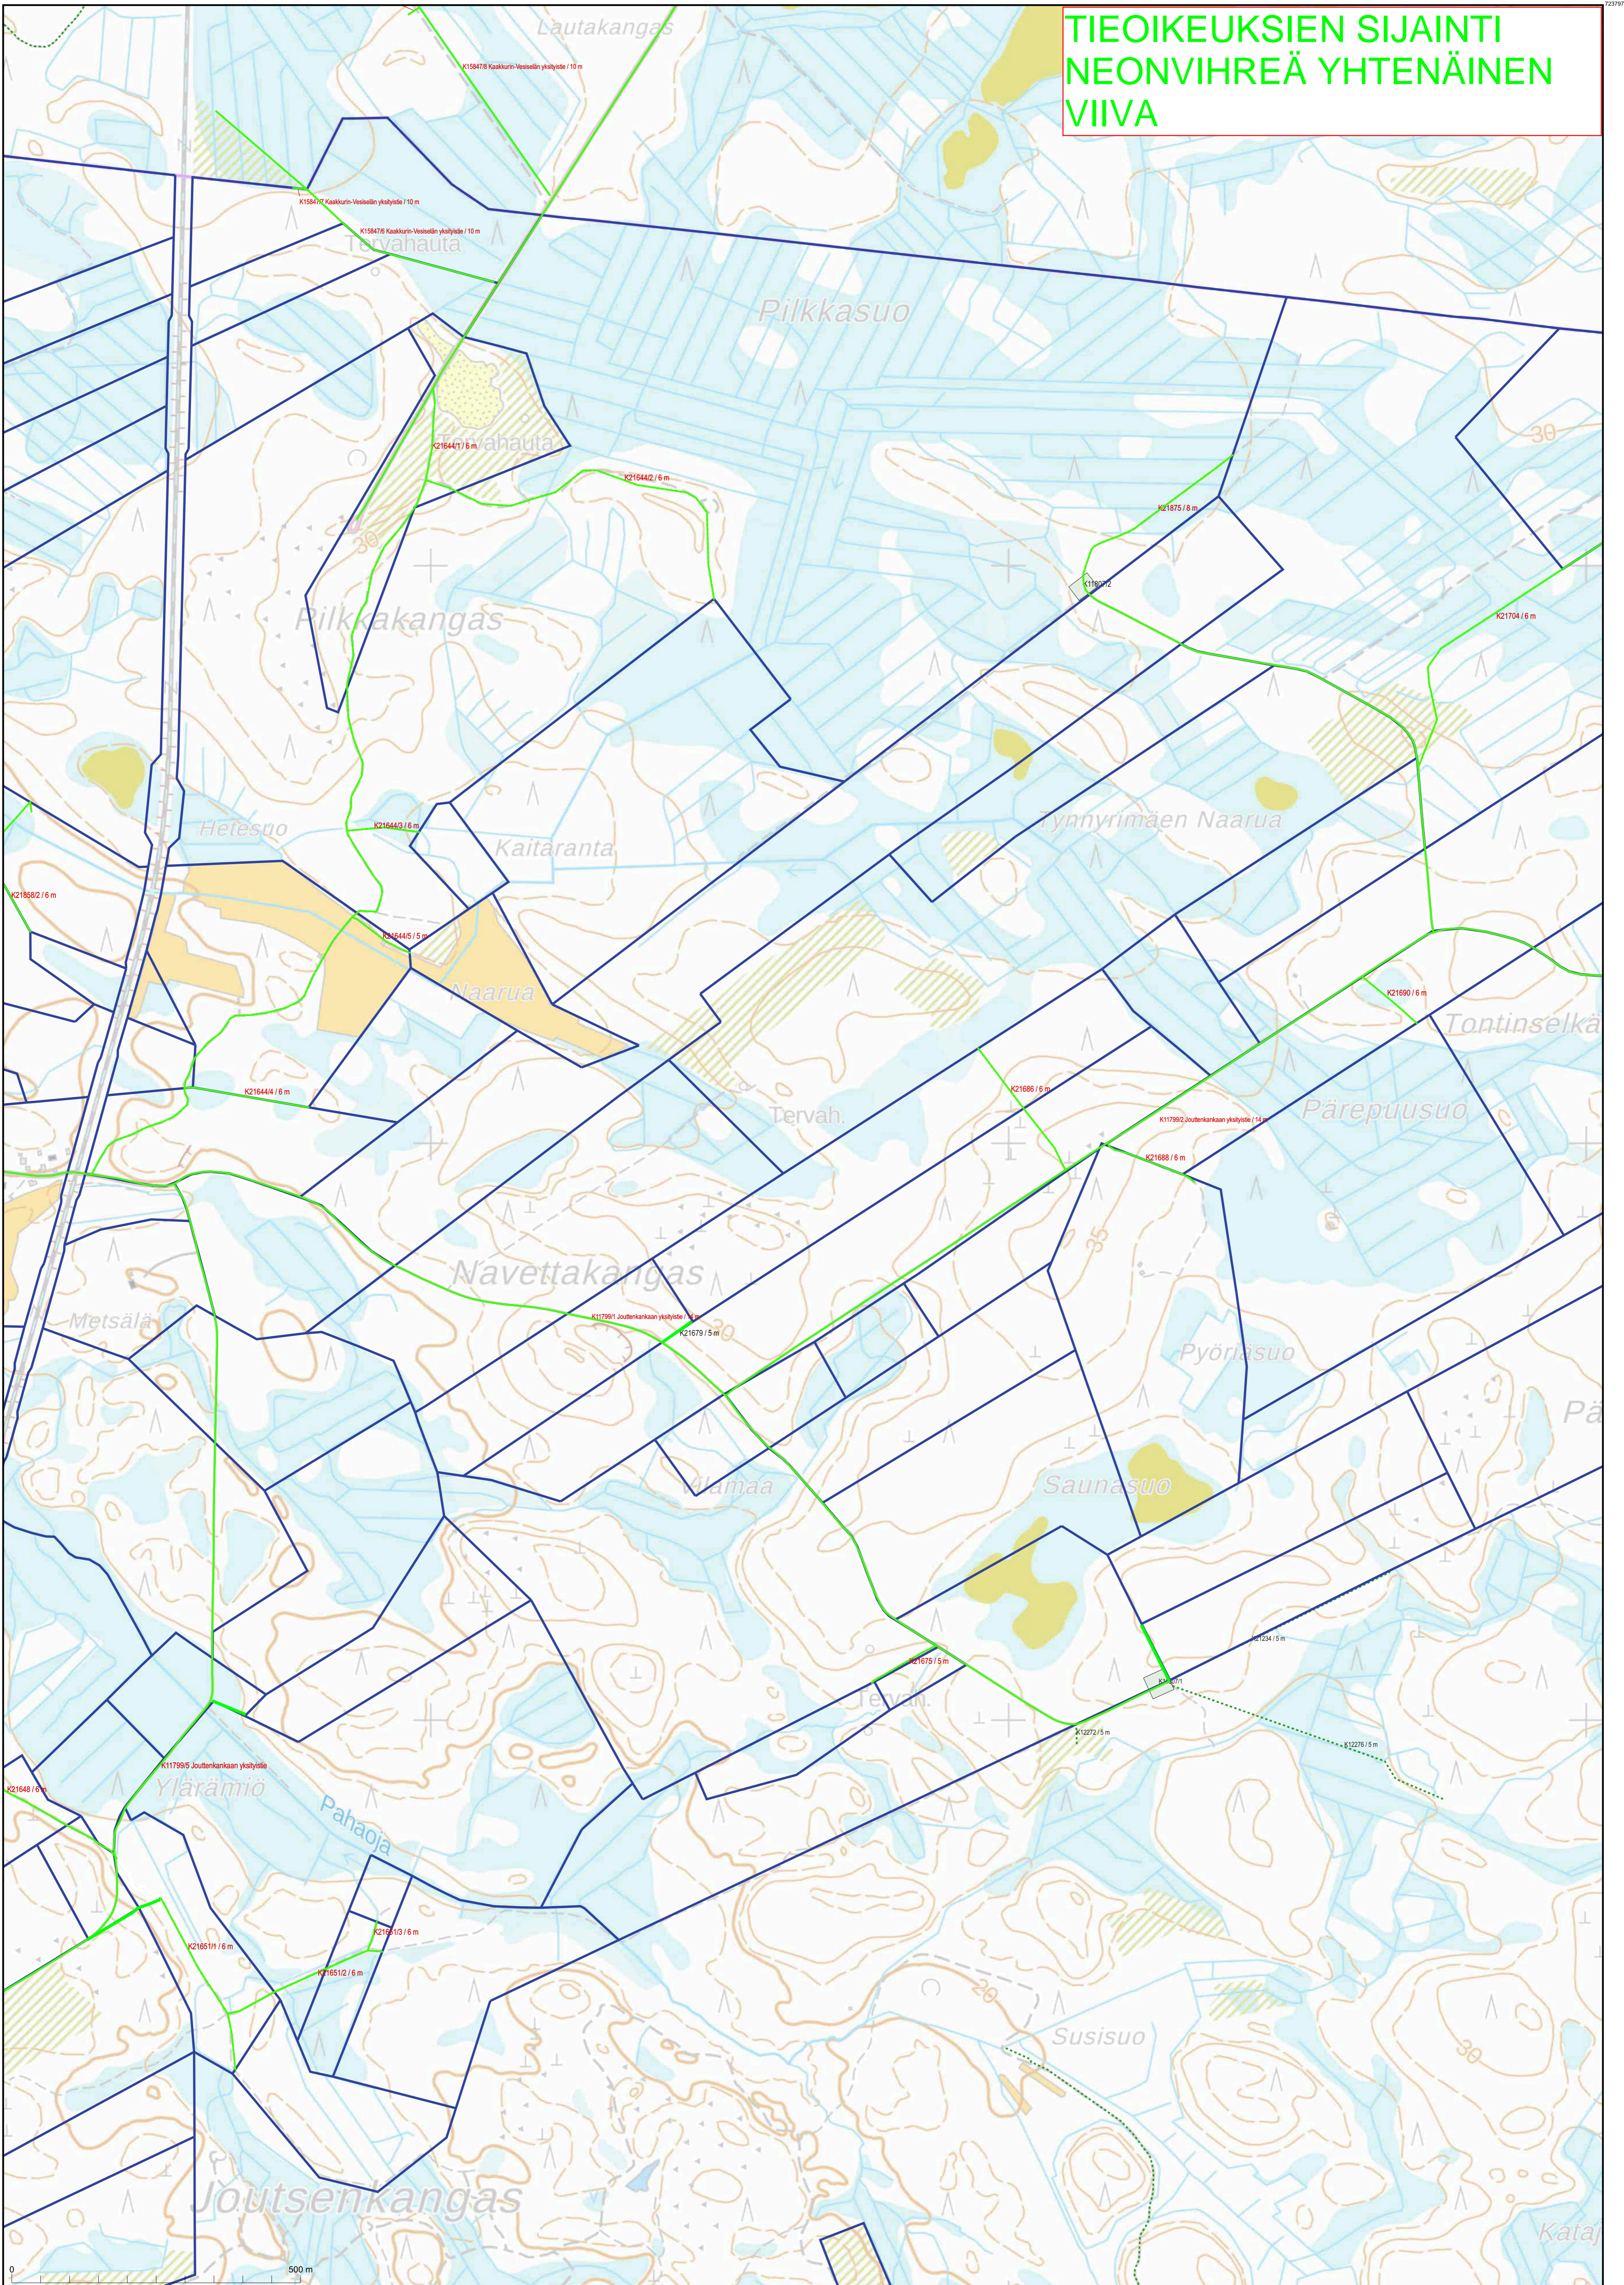

TIEOIKEUKSIEN SIJAINTI NEONVIHREÄ YHTENÄINEN VIIVA

KARTTATULOSTE
R4422G2, R4422G4, R4422H1, R4422H3

2024-10-09
2020-638928
Kartan sijaintitiedoissa voi olla epätarkkuuksia. Kiinteistön tarkka alueellinen ulottuvuus selviää toimitusasiakirjoista ja maastosta.

Mittakaava 1:5 000
Koordinaattijärjestelmä: ETRS-TM35FIN

TIEOIKEUKSIEN SIJAINTI NEONVIHREÄ YHTENÄINEN VIIVA

TIEOIKEUKSIEN SIJAINTI
NEONVIHREÄ YHTENÄINEN
VIIVA

**TIEOIKEUKSIEN SIJAINTI
NEONVIHREÄ YHTENÄINEN
VIIVA**

puutavaran
varastointialue

**TIEOIKEUKSIEN SIJAINTI
NEONVIHREÄ
YHTENÄINEN VIIVA**

TIEOIKEUKSIEN SIJAINTI NEONVIHREÄ YHTENÄINEN VIIVA

**TIEOIKEUKSIEN SIJAINTI
NEONVIHREÄ YHTENÄINEN
VIIVA**

KARTTATULOSTE
R4422H1, R4422H2, R4422H3, R4422H4

2024-10-02
2020-638928
Kartan sijaintitiedoissa voi olla epätarkkuuksia. Kiinteistön tarkka alueellinen ulottuvuus selviää toimitusasiakirjoista ja maastosta.

Mittakaava 1:5 000
Koordinaattijärjestelmä: ETRS-TM35FIN