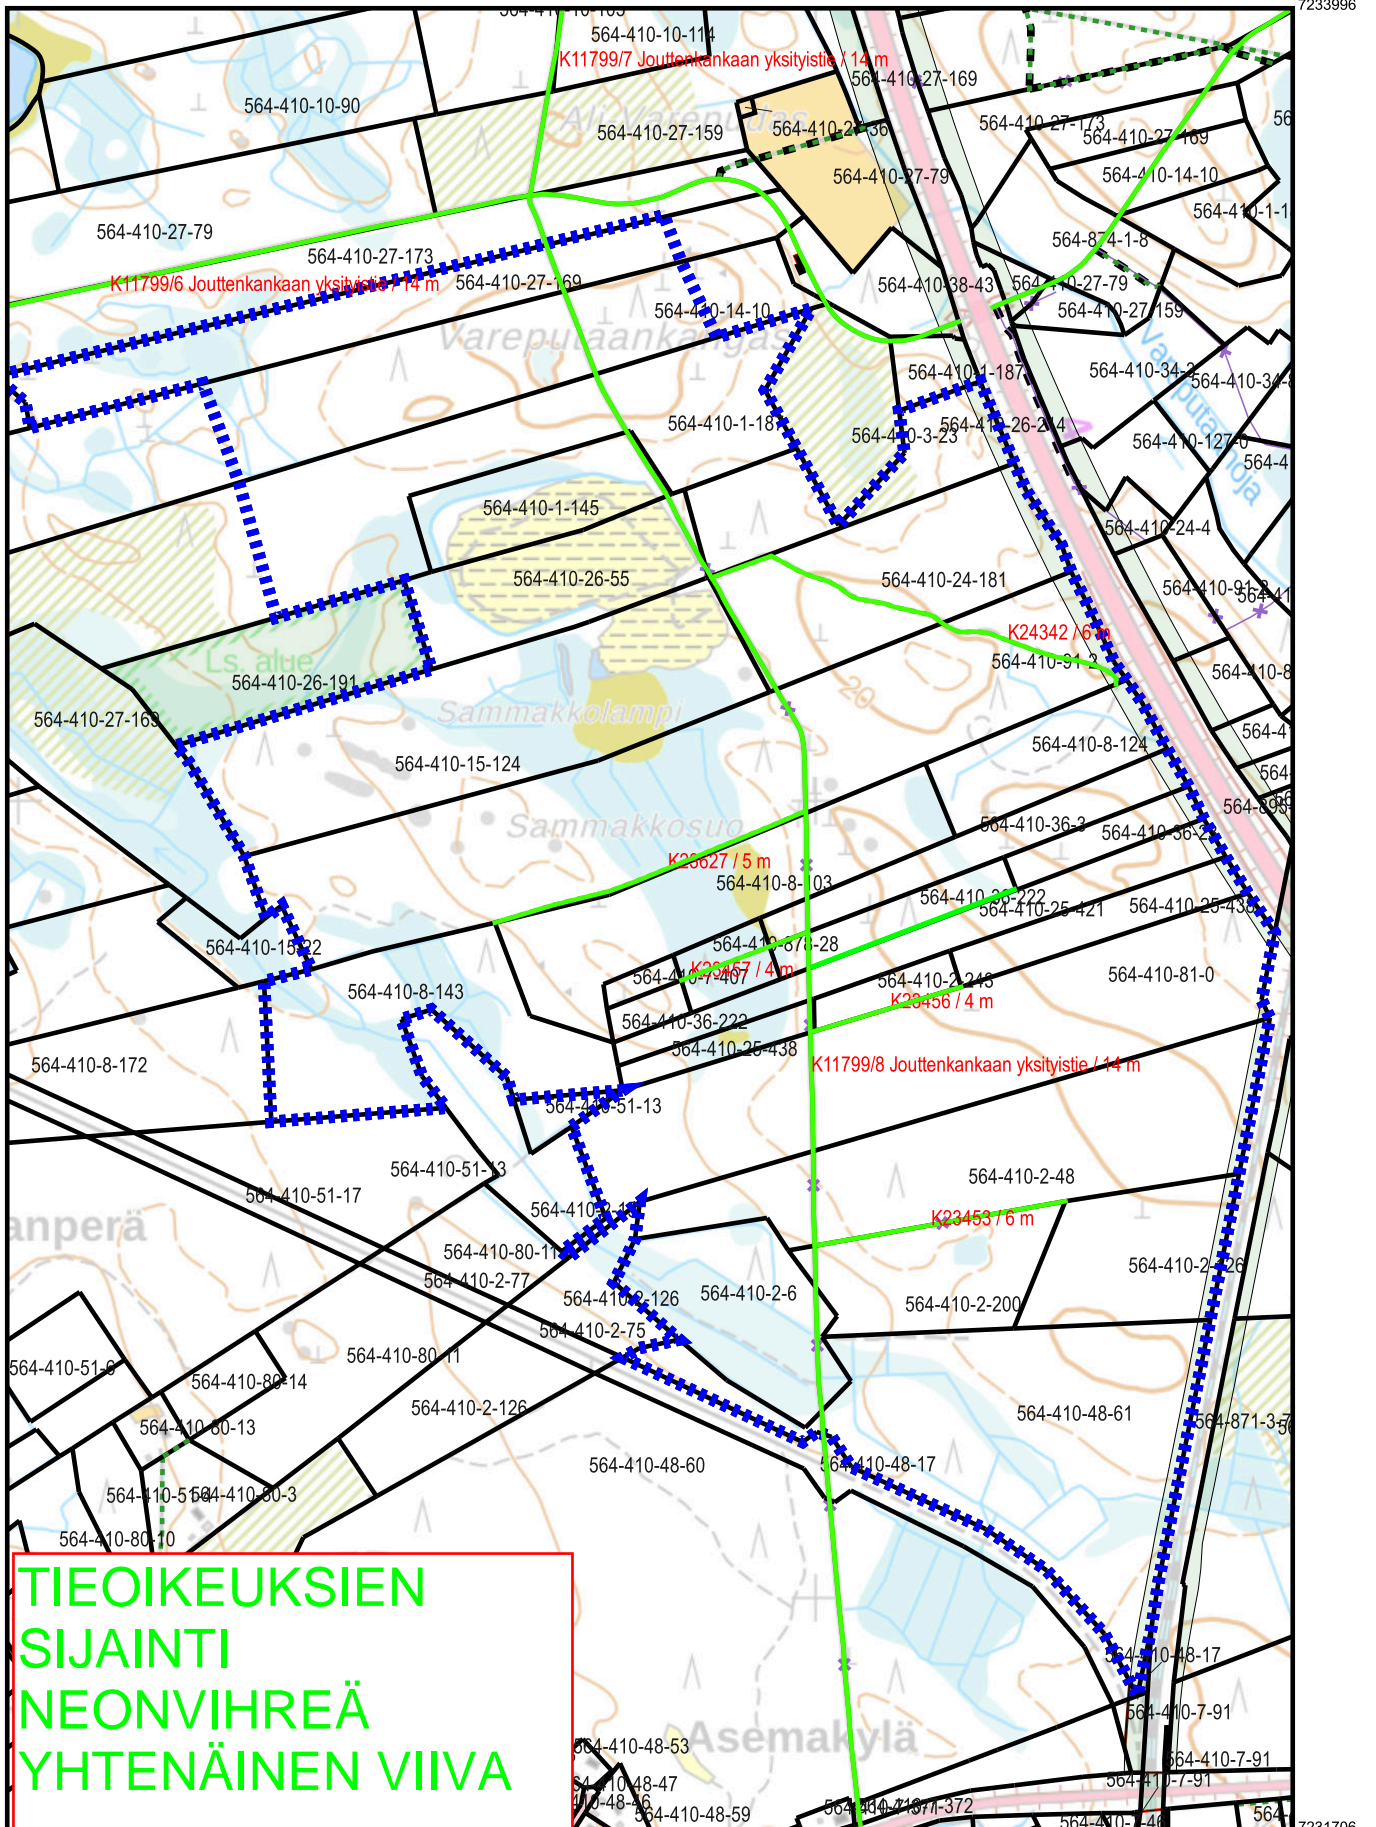

TIEOIKEUKSIEN SIJAINTI NEONVIHREÄ YHTENÄINEN VIIVA

KARTTATULOSTE
R4422G2, R4422G4, R4422H1, R4422H3

2024-10-09
2020-638928
Kartan sijaintitiedoissa voi olla epätarkkuuksia. Kiinteistön tarkka alueellinen ulottuvuus selviää toimitusasiakirjoista ja maastosta.

Mittakaava 1:5 000
Koordinaattijärjestelmä: ETRS-TM35FIN

TIEOIKEUKSIEN SIJAINTI NEONVIHREÄ YHTENÄINEN VIIVA

TIEOIKEUKSIEN SIJAINTI
NEONVIHREÄ YHTENÄINEN
VIIVA

**TIEOIKEUKSIEN SIJAINTI
NEONVIHREÄ YHTENÄINEN
VIIVA**

puutavaran
varastointialue

**TIEOIKEUKSIEN SIJAINTI
NEONVIHREÄ
YHTENÄINEN VIIVA**

TIEOIKEUKSIEN SIJAINTI NEONVIHREÄ YHTENÄINEN VIIVA

**TIEOIKEUKSIEN SIJAINTI
NEONVIHREÄ YHTENÄINEN
VIIVA**

KARTTATULOSTE
R4422H1, R4422H2, R4422H3, R4422H4

2024-10-02
2020-638928
Kartan sijaintitiedoissa voi olla epätarkkuuksia. Kiinteistön tarkka alueellinen ulottuvuus selviää toimitusasiakirjoista ja maastosta.

Mittakaava 1:5 000
Koordinaattijärjestelmä: ETRS-TM35FIN