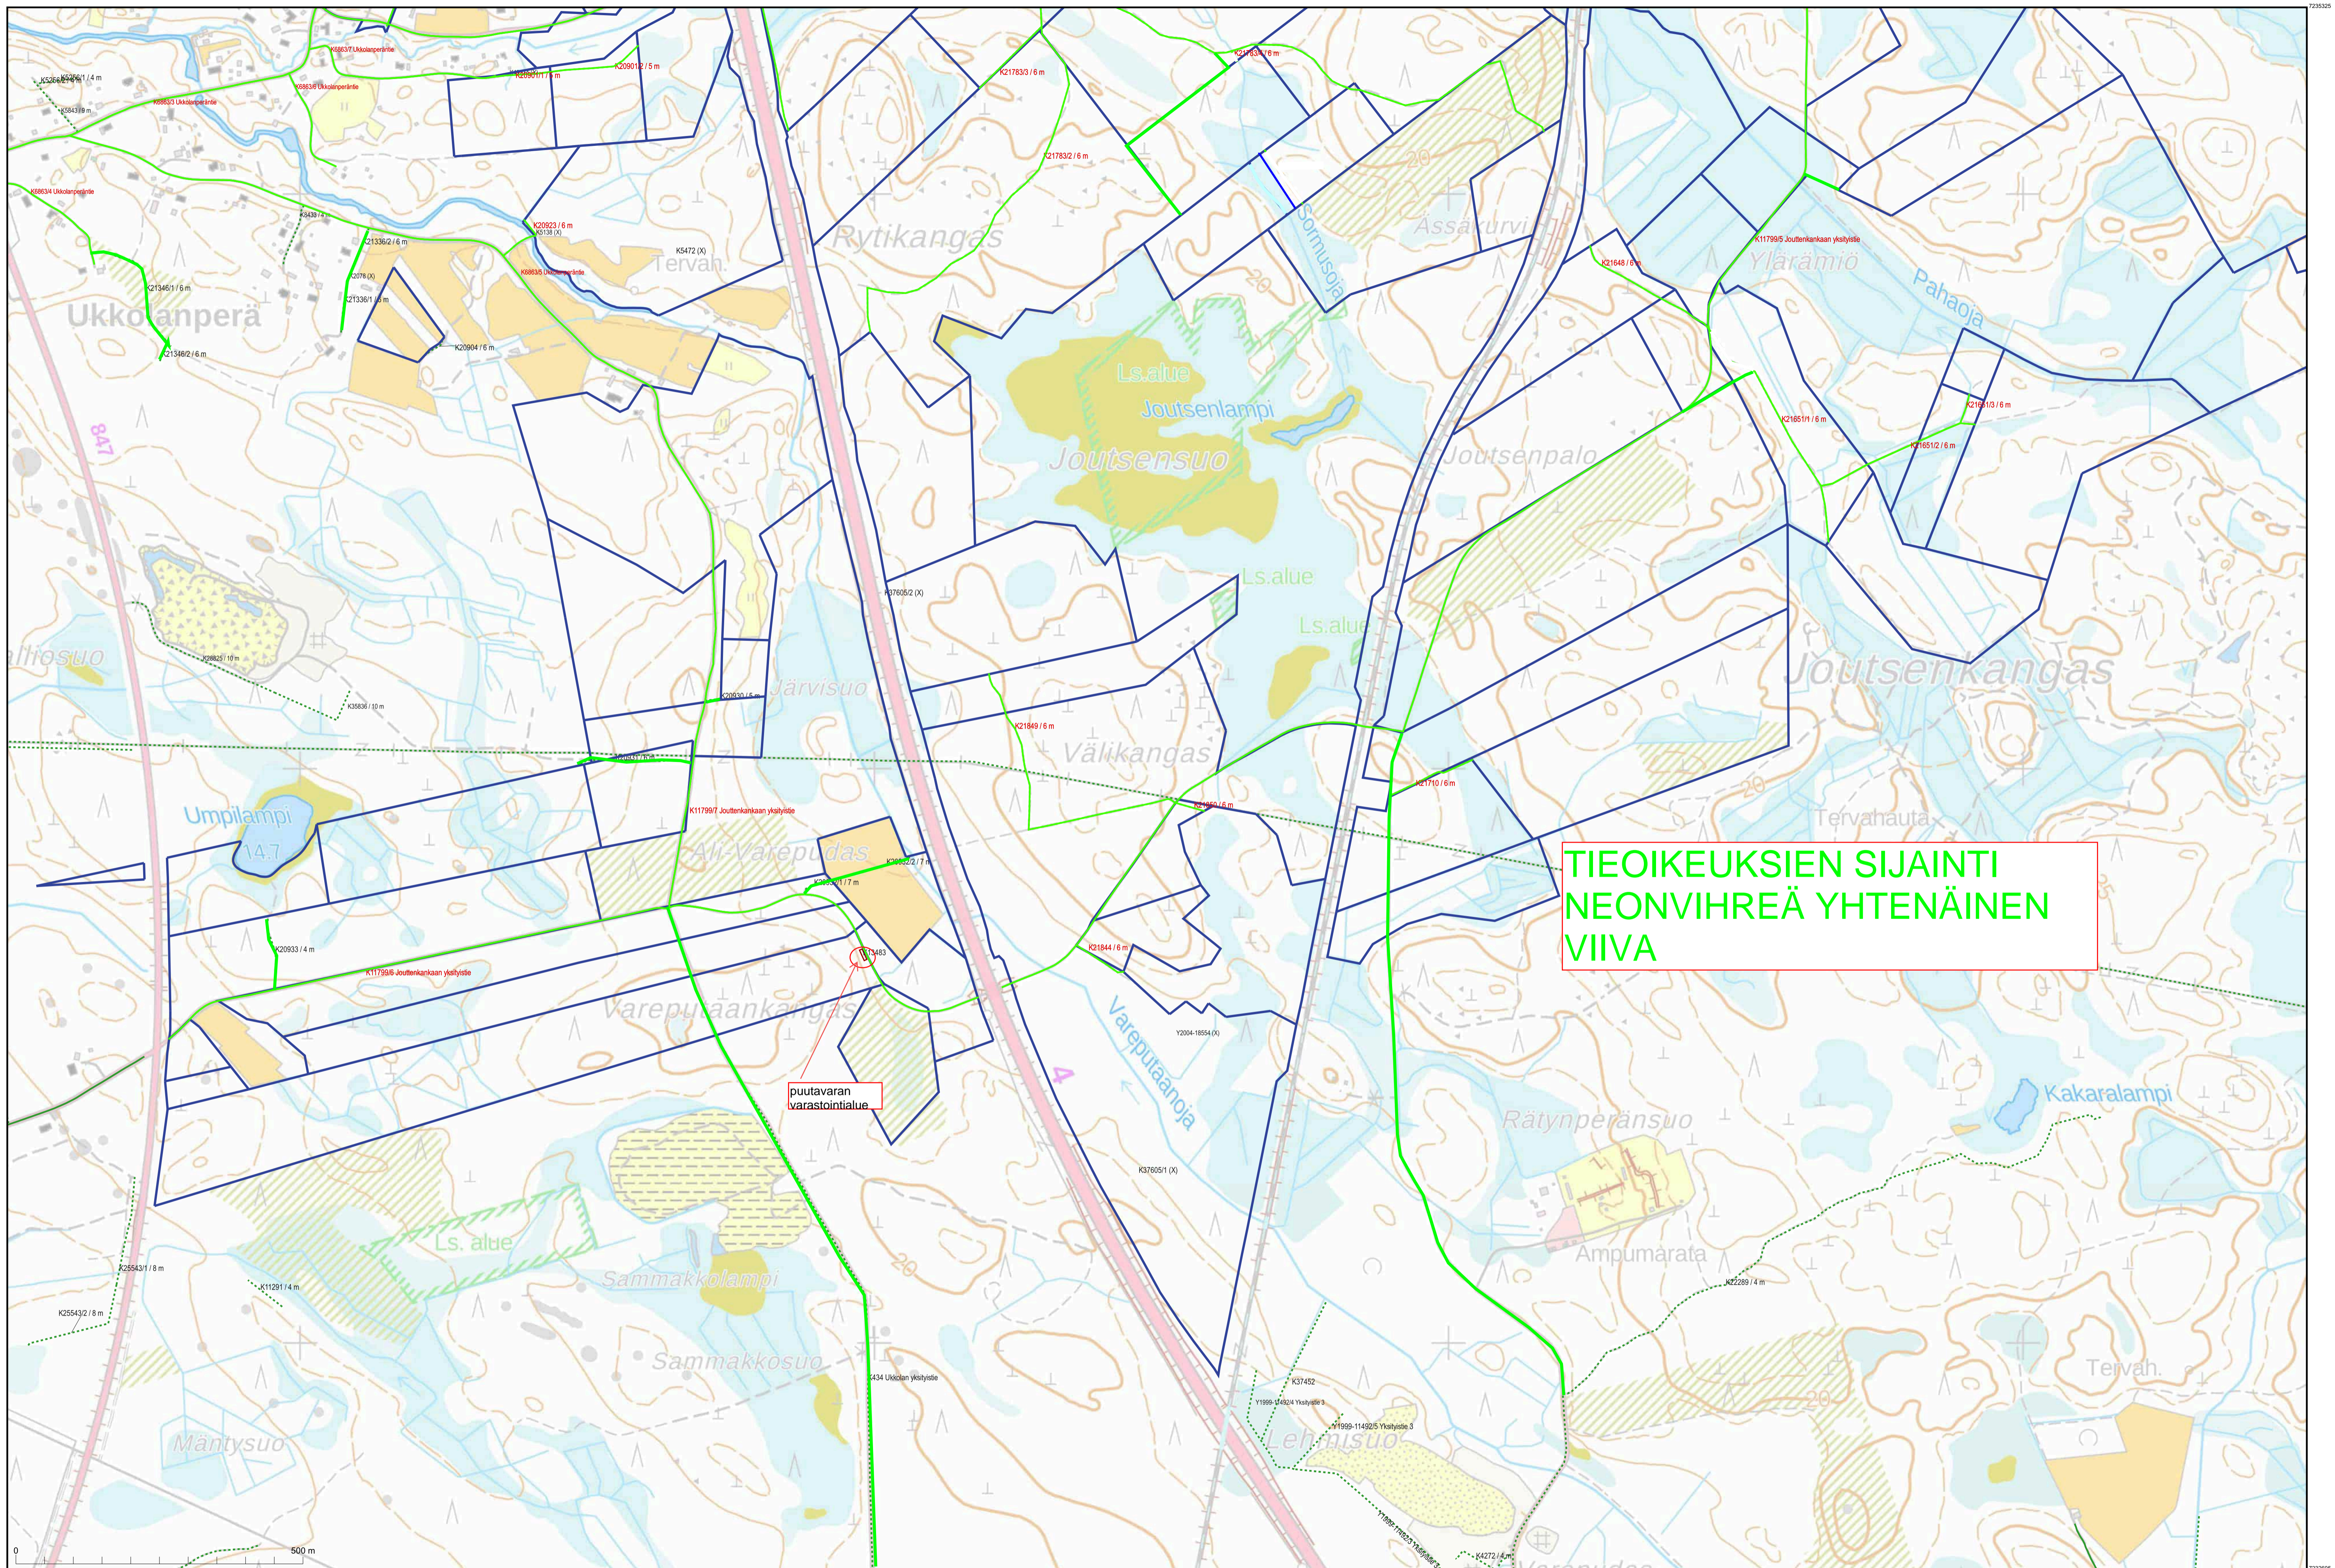

TIEOIKEUKSIEN SIJAINTI NEONVIHREÄ YHTENÄINEN VIIVA

KARTTATULOSTE
R4422G2, R4422G4, R4422H1, R4422H3

2024-10-09
2020-638928
Kartan sijaintitiedoissa voi olla epätarkkuuksia. Kiinteistön tarkka alueellinen ulottuvuus selviää toimitusasiakirjoista ja maastosta.

Mittakaava 1:5 000
Koordinaattijärjestelmä: ETRS-TM35FIN

TIEOIKEUKSIEN SIJAINTI NEONVIHREÄ YHTENÄINEN VIIVA

TIEOIKEUKSIEN SIJAINTI
NEONVIHREÄ YHTENÄINEN
VIIVA

**TIEOIKEUKSIEN SIJAINTI
NEONVIHREÄ YHTENÄINEN
VIIVA**

2024-10-02
2020-638928
Kartan sijaintitiedoissa voi olla epätarkkuuksia. Kiinteistön tarkka alueellinen ulottuvuus selviää toimitusasiakirjoista ja maastosta.

Mittakaava 1:5 000
Koordinaattijärjestelmä: ETRS-TM35FIN