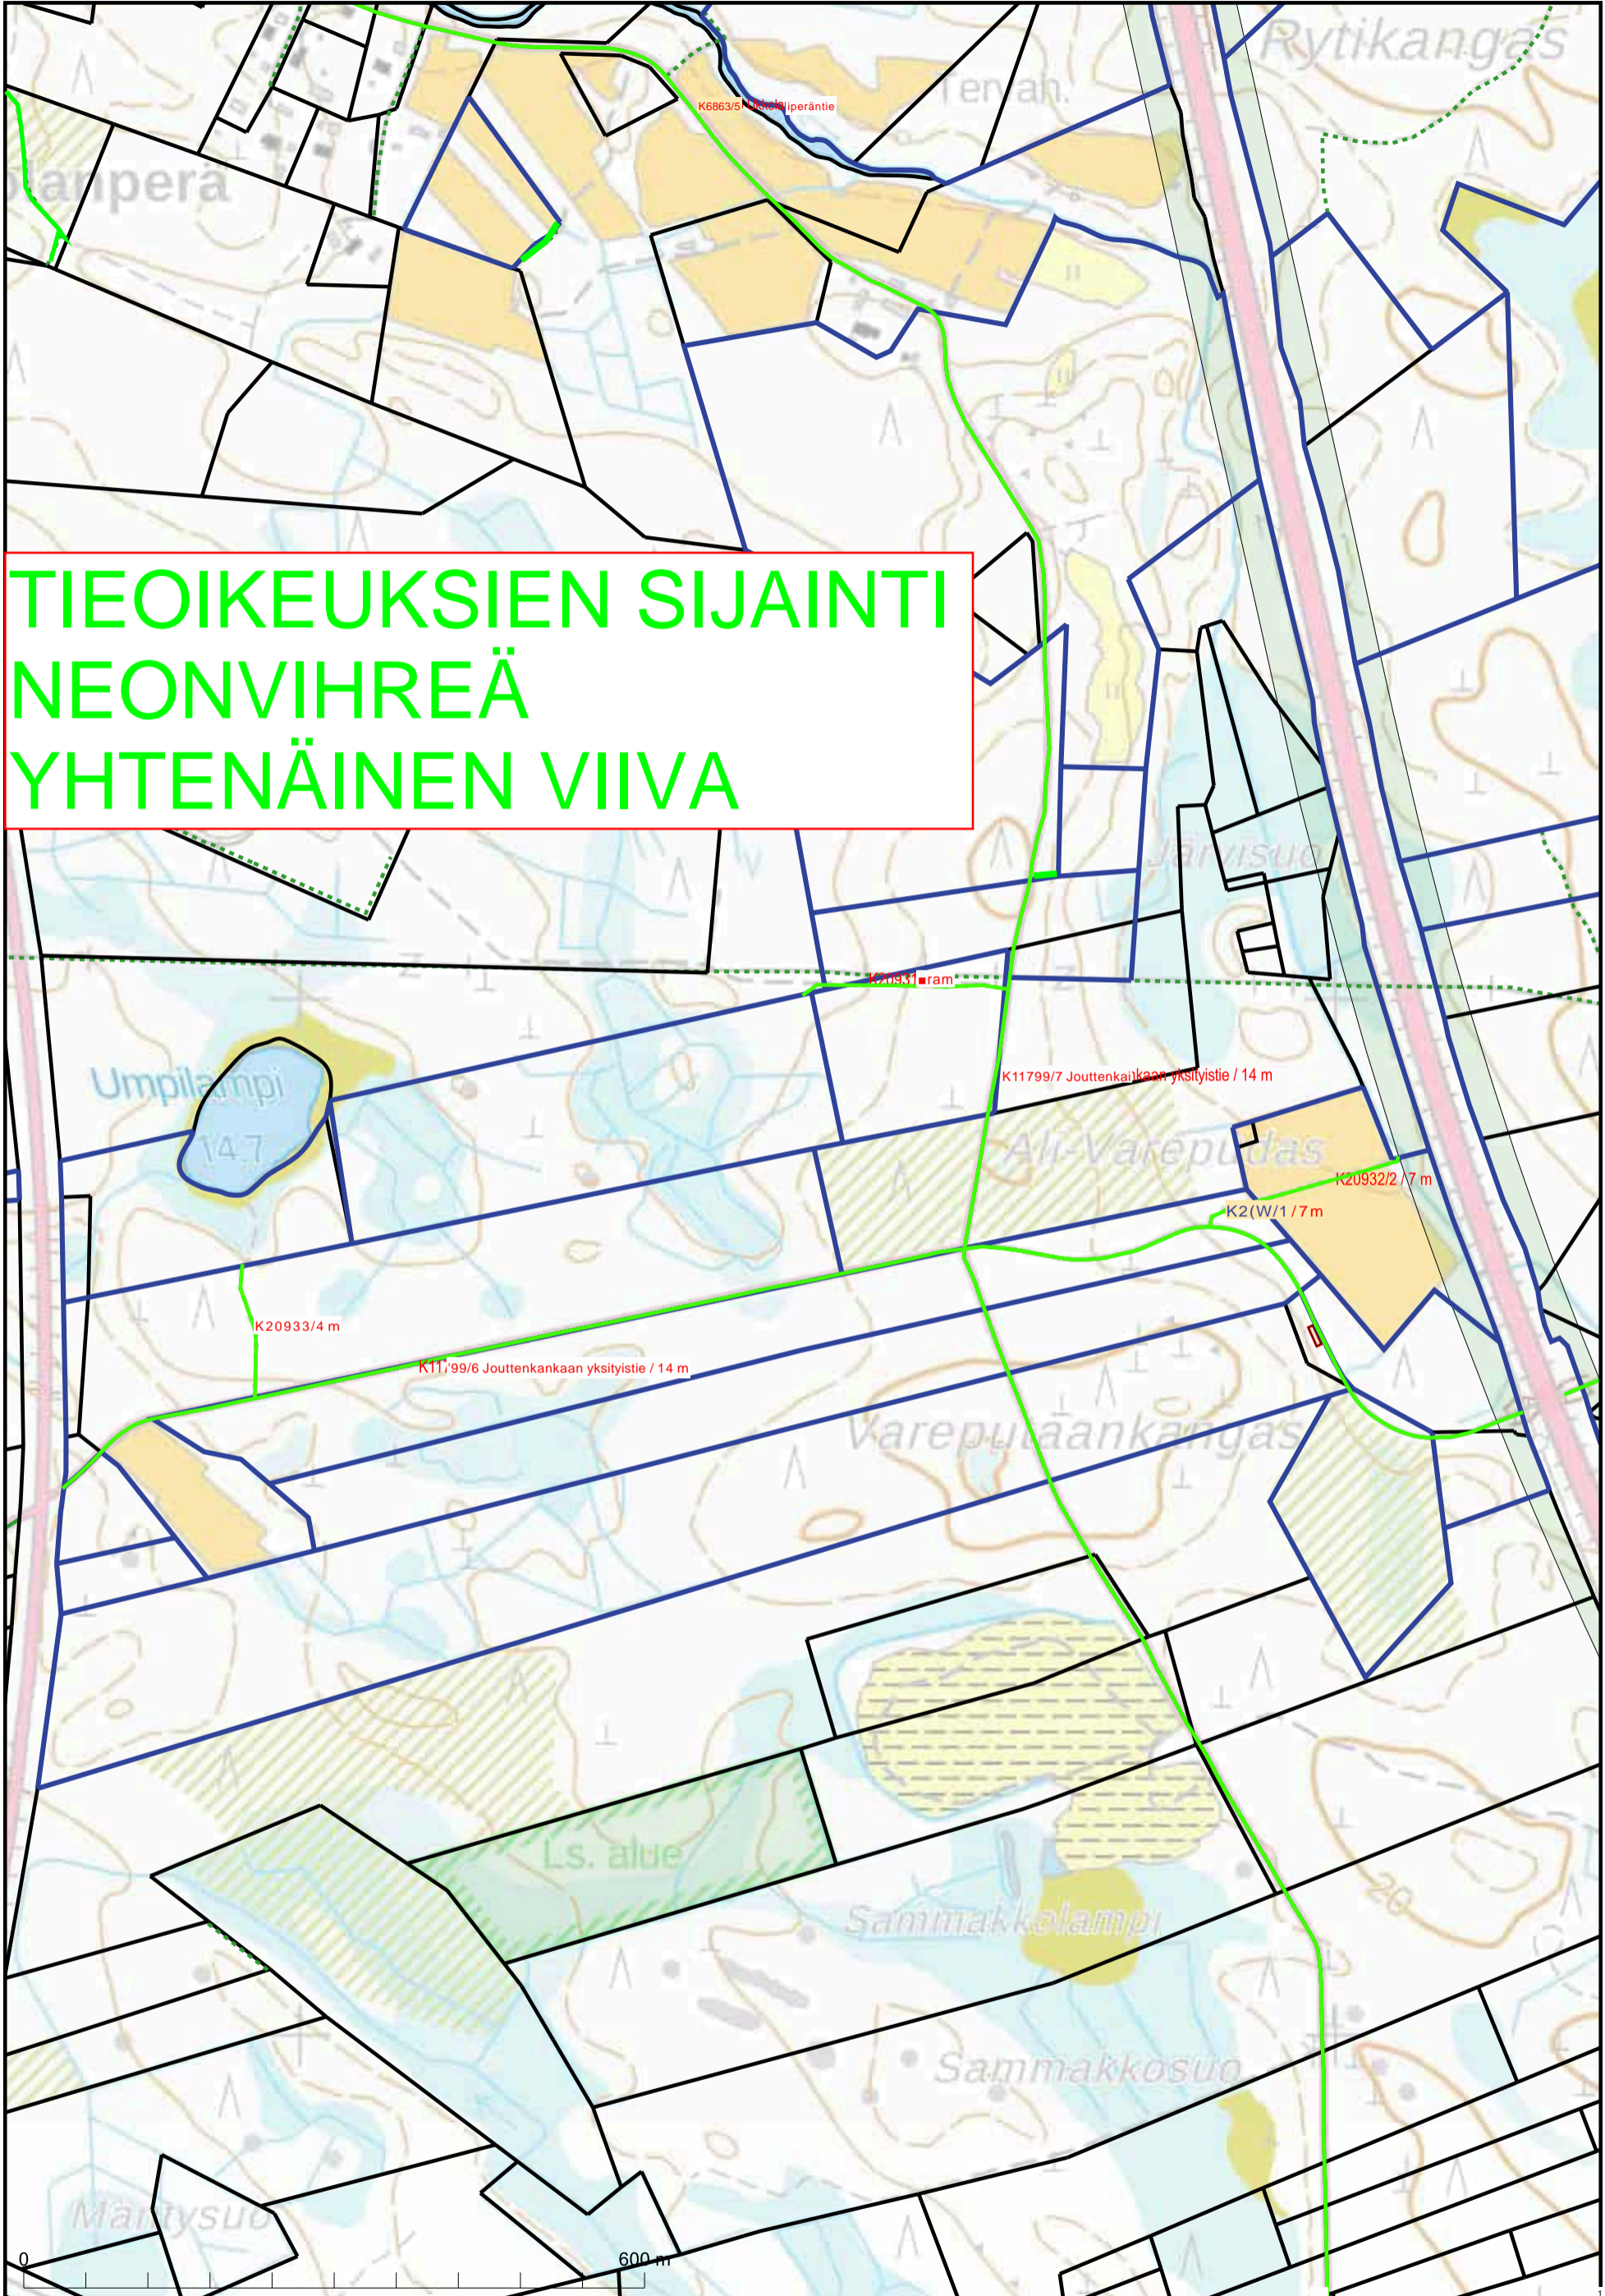

TIEOIKEUKSIEN SIJAINTI NEONVIHREÄ YHTENÄINEN VIIVA

KARTTATULOSTE
R4422G2, R4422G4, R4422H1, R4422H3

2024-10-09
2020-638928
Kartan sijaintitiedoissa voi olla epätarkkuuksia. Kiinteistön tarkka alueellinen ulottuvuus selviää toimitusasiakirjoista ja maastosta.

Mittakaava 1:5 000
Koordinaattijärjestelmä: ETRS-TM35FIN

TIEOIKEUKSIEN SIJAINTI NEONVIHREÄ YHTENÄINEN VIIVA

TIEOIKEUKSIEN SIJAINTI
NEONVIHREÄ YHTENÄINEN
VIIVA

**TIEOIKEUKSIEN SIJAINTI
NEONVIHREÄ YHTENÄINEN
VIIVA**

puutavaran
varastointialue

**TIEOIKEUKSIEN SIJAINTI
NEONVIHREÄ
YHTENÄINEN VIIVA**

TIEOIKEUKSIEN SIJAINTI NEONVIHREÄ YHTENÄINEN VIIVA

**TIEOIKEUKSIEN SIJAINTI
NEONVIHREÄ YHTENÄINEN
VIIVA**

KARTTATULOSTE
R4422H1, R4422H2, R4422H3, R4422H4

2024-10-02
2020-638928
Kartan sijaintitiedoissa voi olla epätarkkuuksia. Kiinteistön tarkka alueellinen ulottuvuus selviää toimitusasiakirjoista ja maastosta.

Mittakaava 1:5 000
Koordinaattijärjestelmä: ETRS-TM35FIN