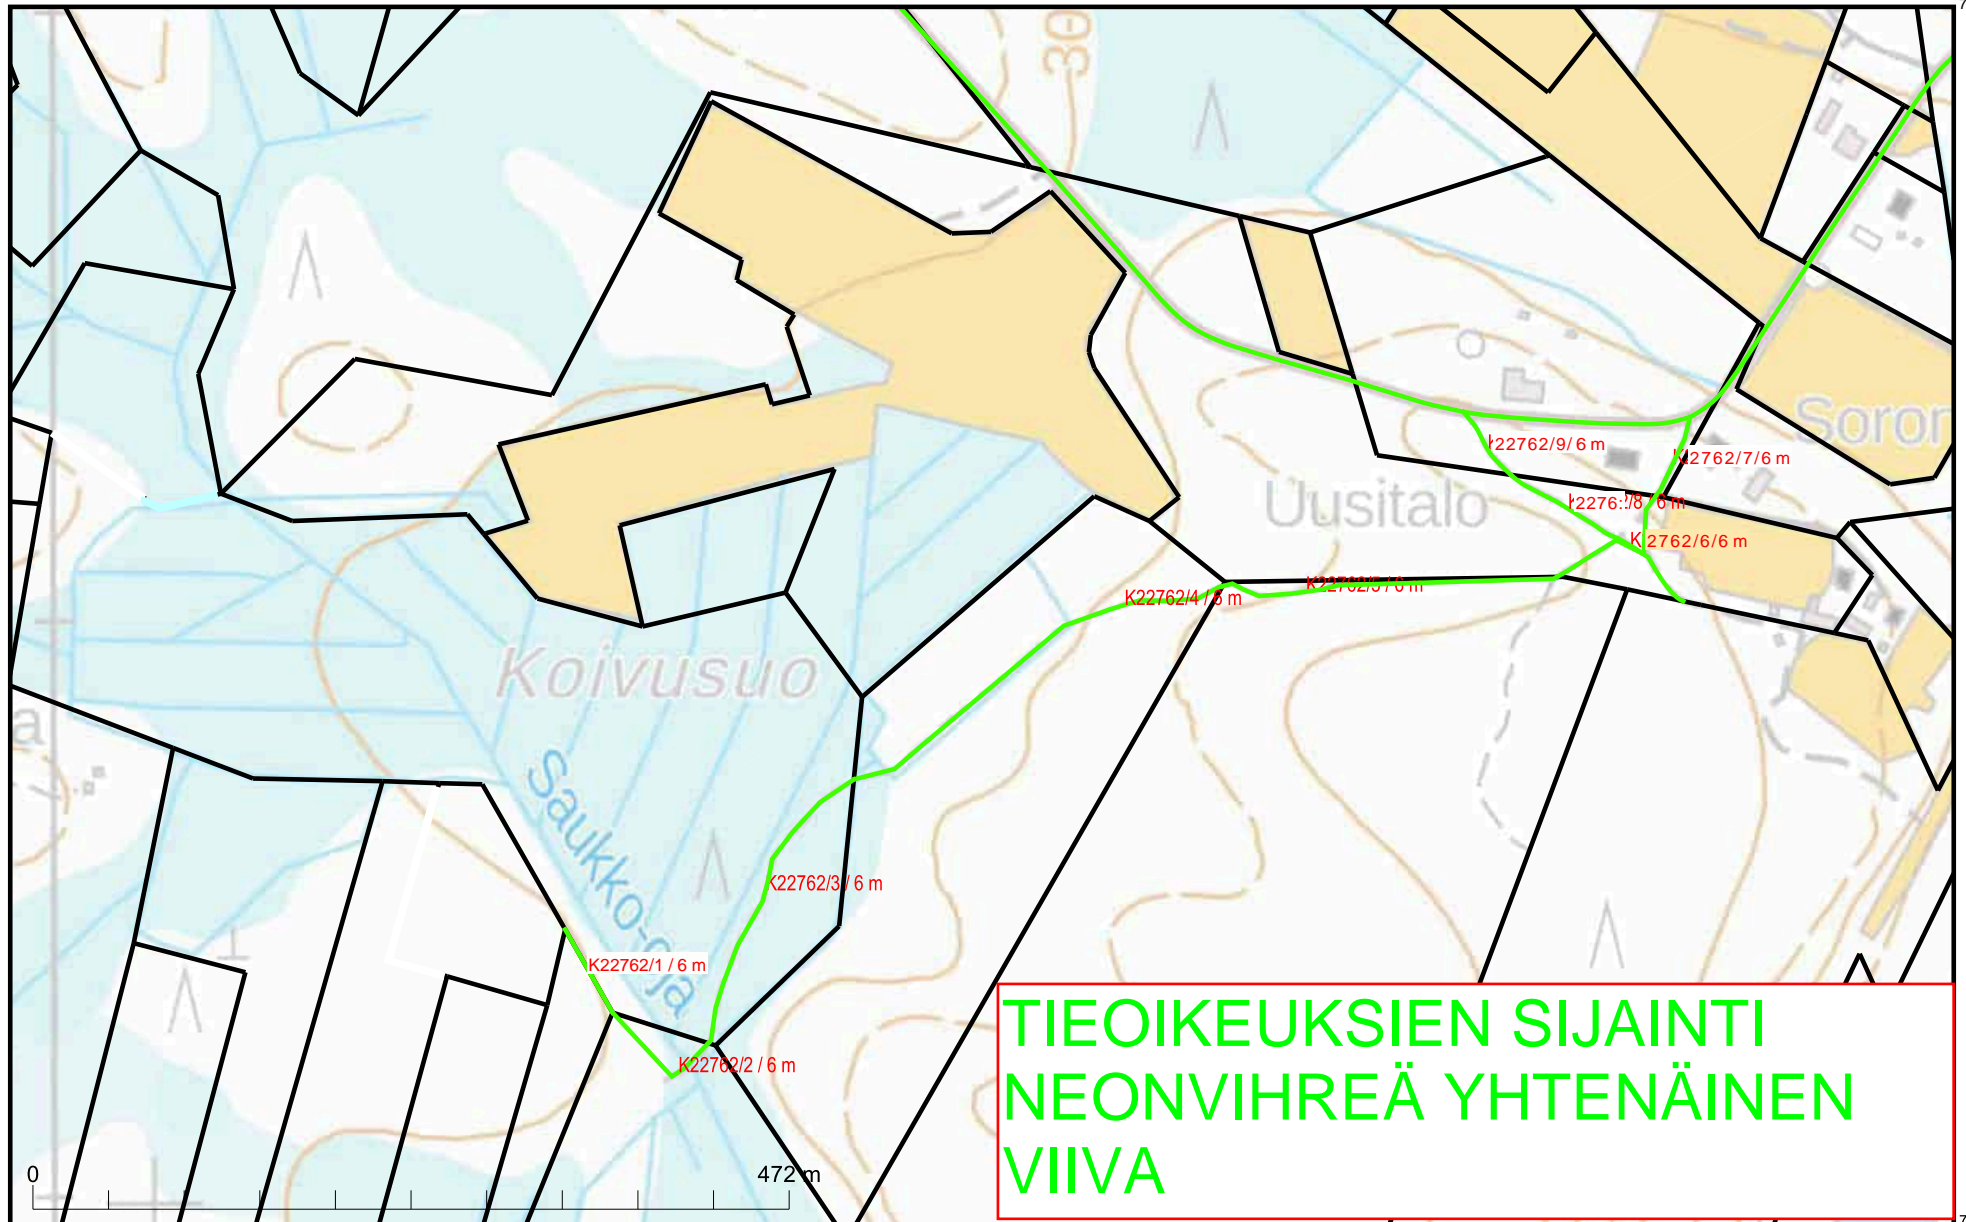

**TIEOIKEUKSIEN SIJAINTI
NEONVIHREÄ YHTENÄINEN
VIIVA**