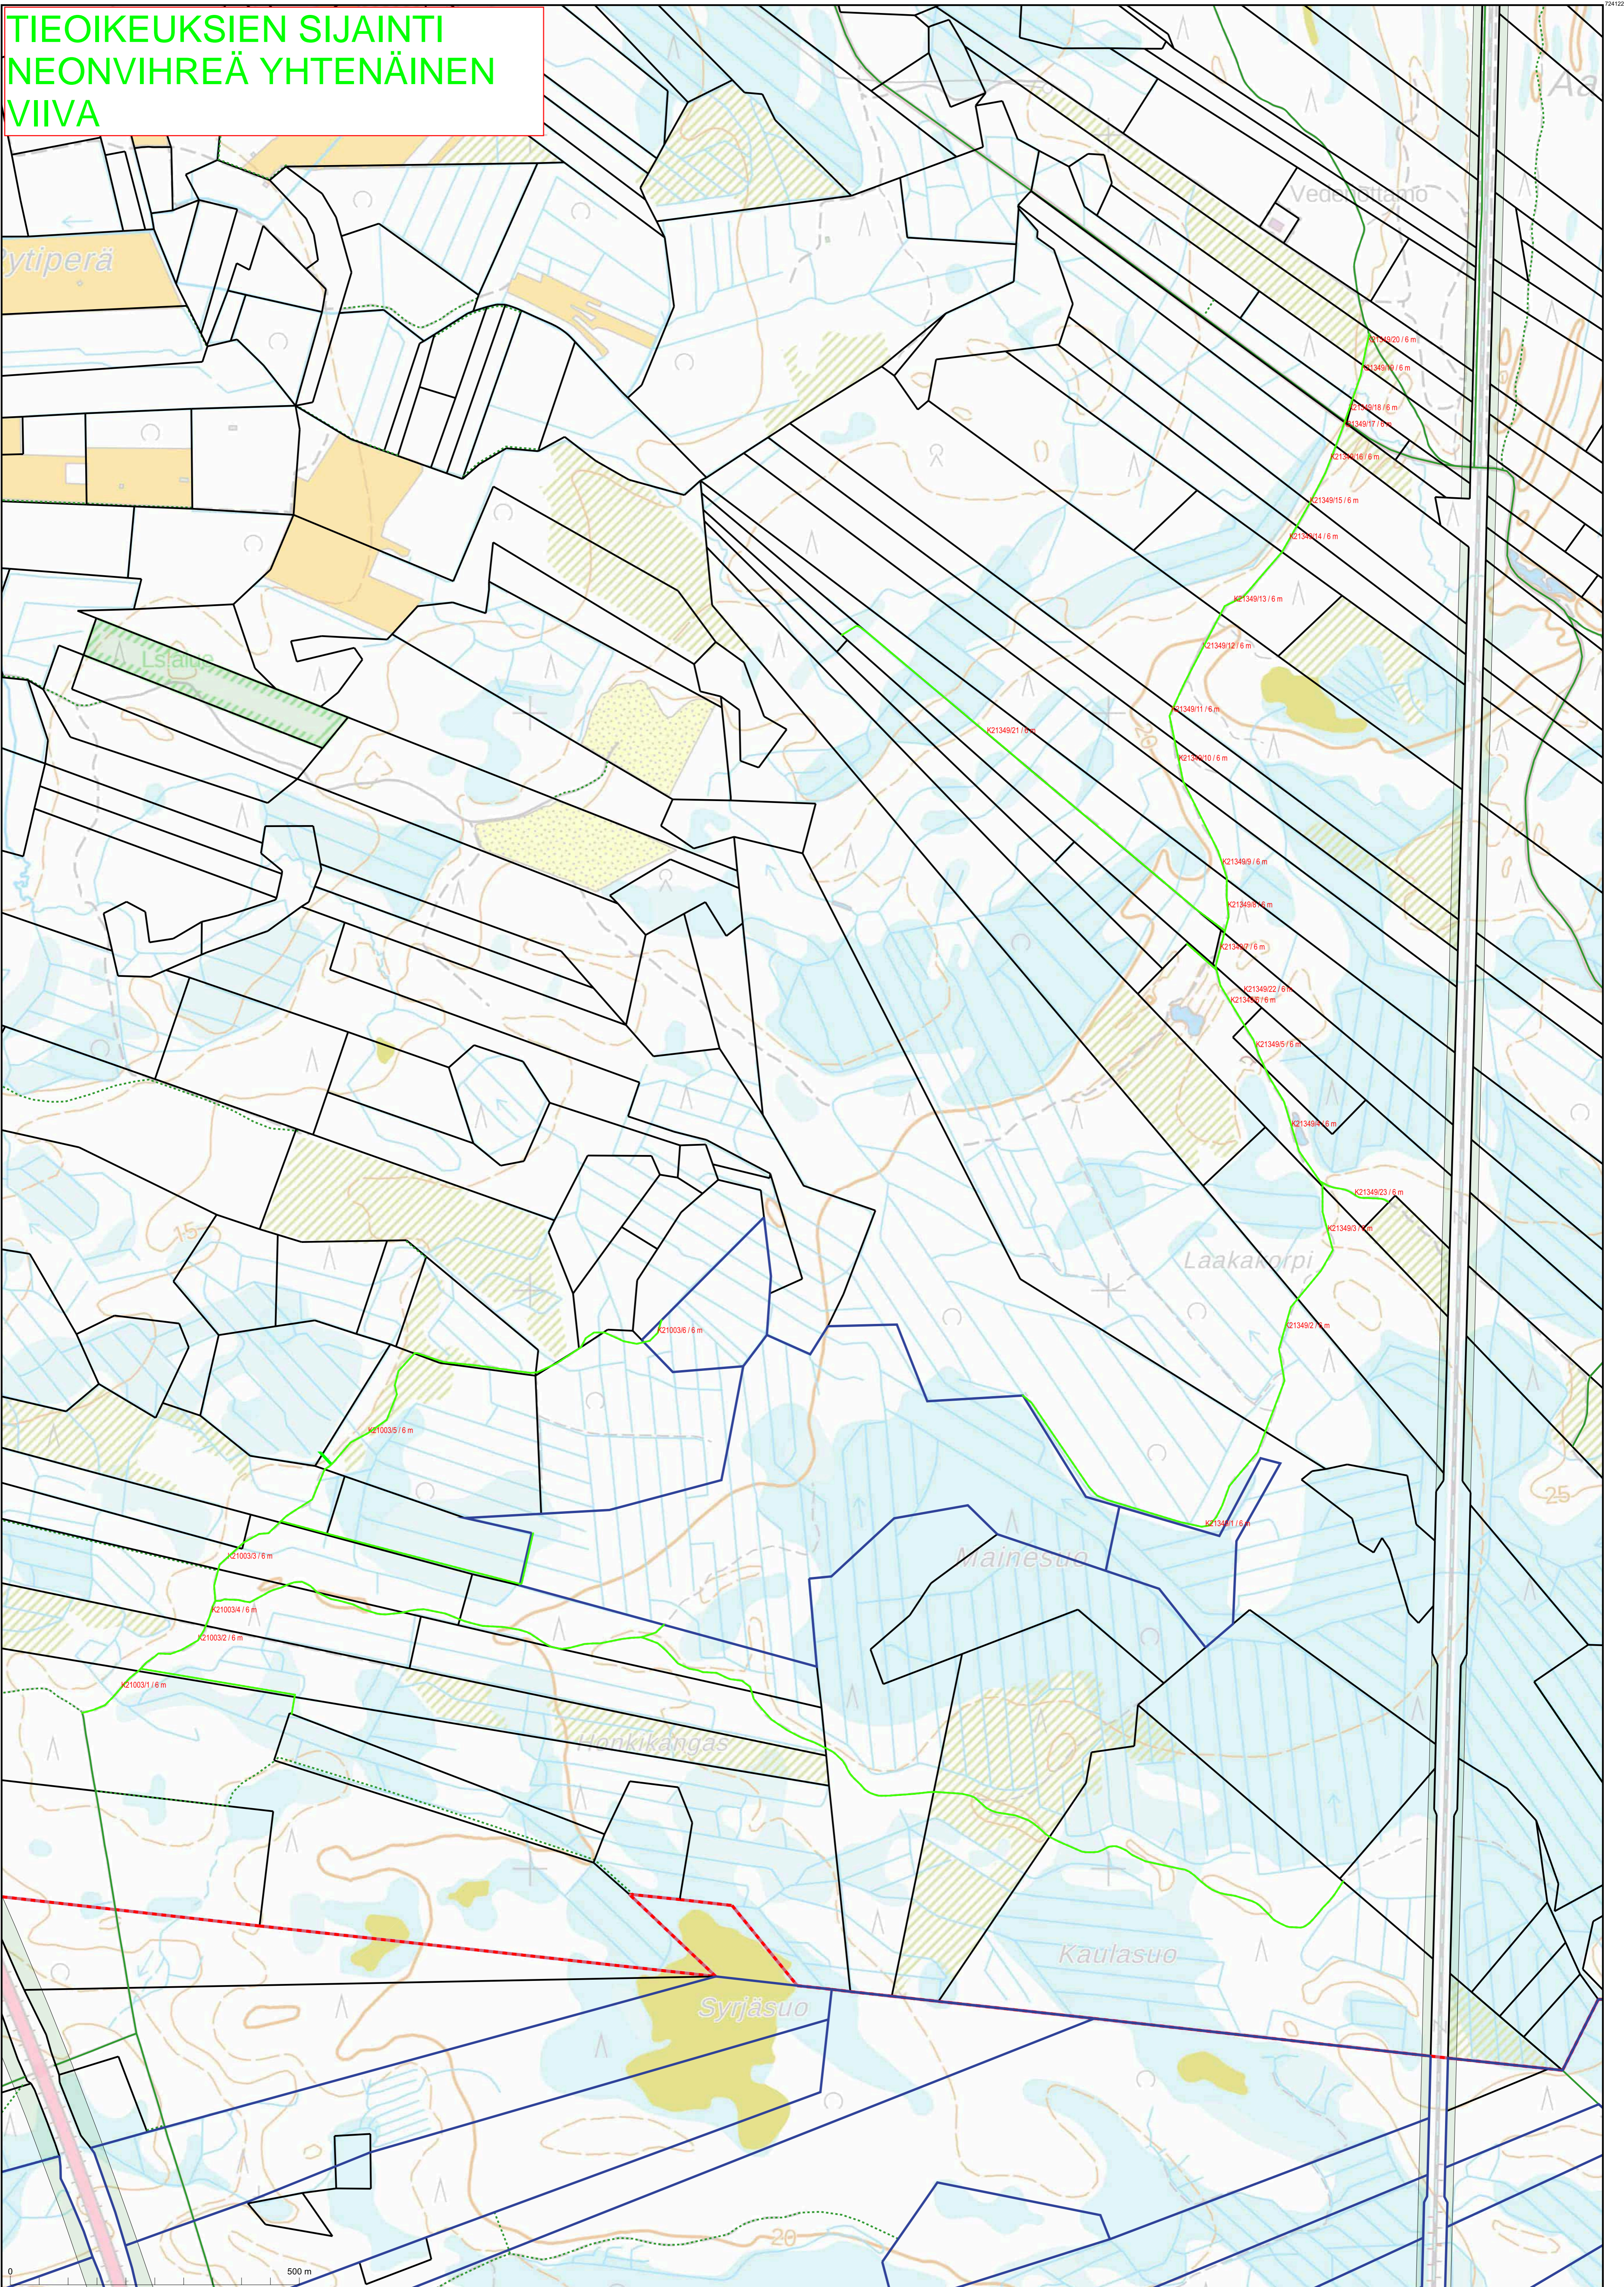

**TIEOIKEUKSIEN SIJAINTI
NEONVIHREÄ YHTENÄINEN
VIIVA**

KARTTATULOSTE
R4422H1, R4422H2, R4422H3, R4422H4

2024-10-02
2020-638928
Kartan sijaintitiedoissa voi olla epätarkkuuksia. Kiinteistön tarkka alueellinen ulottuvuus selviää toimitusasiakirjoista ja maastosta.

033270