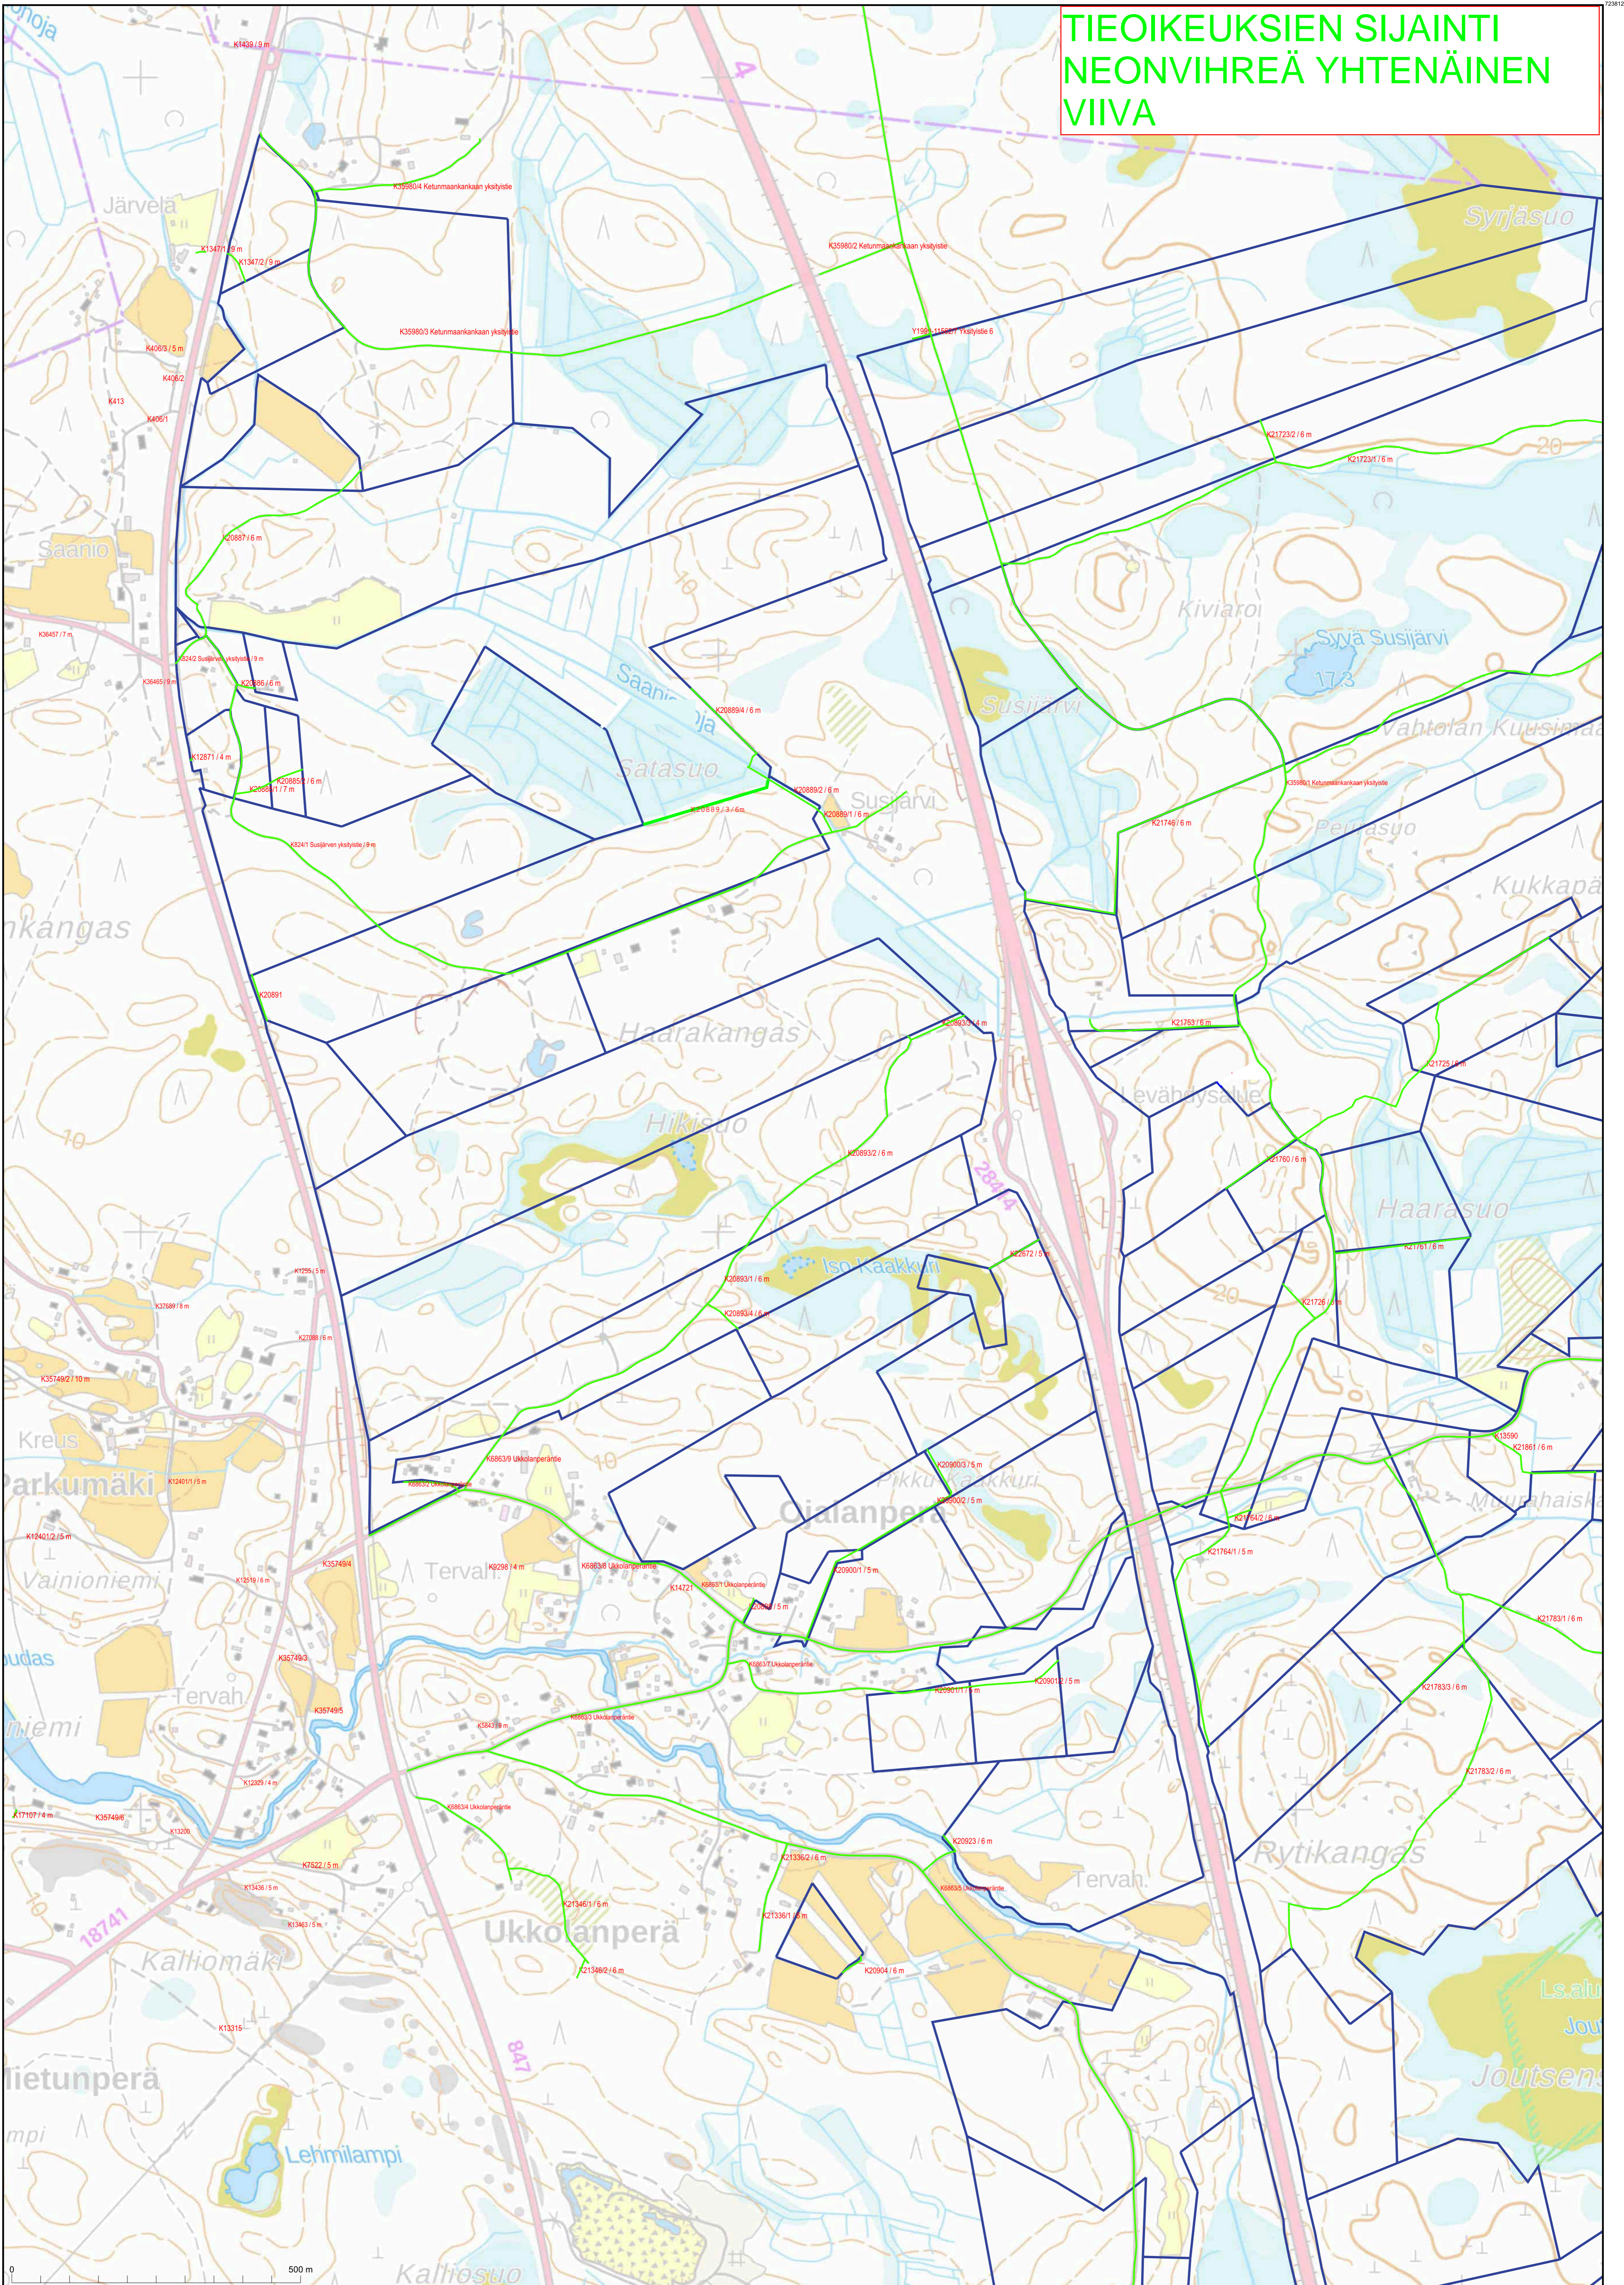

TIEOIKEUKSIEN SIJAINTI NEONVIHREÄ YHTENÄINEN VIIVA

KARTTATULOSTE
R4422G2, R4422G4, R4422H1, R4422H3

2024-10-09
2020-638928
Kartan sijaintitiedoissa voi olla epätarkkuuksia. Kiinteistön tarkka alueellinen ulottuvuus selviää toimitusasiakirjoista ja maastosta.

Mittakaava 1:5 000
Koordinaattijärjestelmä: ETRS-TM35FIN

TIEOIKEUKSIEN SIJAINTI NEONVIHREÄ YHTENÄINEN VIIVA

TIEOIKEUKSIEN SIJAINTI
NEONVIHREÄ YHTENÄINEN
VIIVA

**TIEOIKEUKSIEN SIJAINTI
NEONVIHREÄ YHTENÄINEN
VIIVA**

2024-10-02
2020-638928
Kartan sijaintitiedoissa voi olla epätarkkuuksia. Kiinteistön tarkka alueellinen ulottuvuus selviää toimitusasiakirjoista ja maastosta.

Mittakaava 1:5 000
Koordinaattijärjestelmä: ETRS-TM35FIN

2024-10-15

2020-638928

Kartan sijaintitiedoissa voi olla epätarkkuuksia. Kiinteistön tarkka alueellinen ulottuvuus selviää toimitusasiakirjoista ja maastosta.

Mittakaava 1:5 512

Koordinaattijärjestelmä: ETRS-TM35FIN