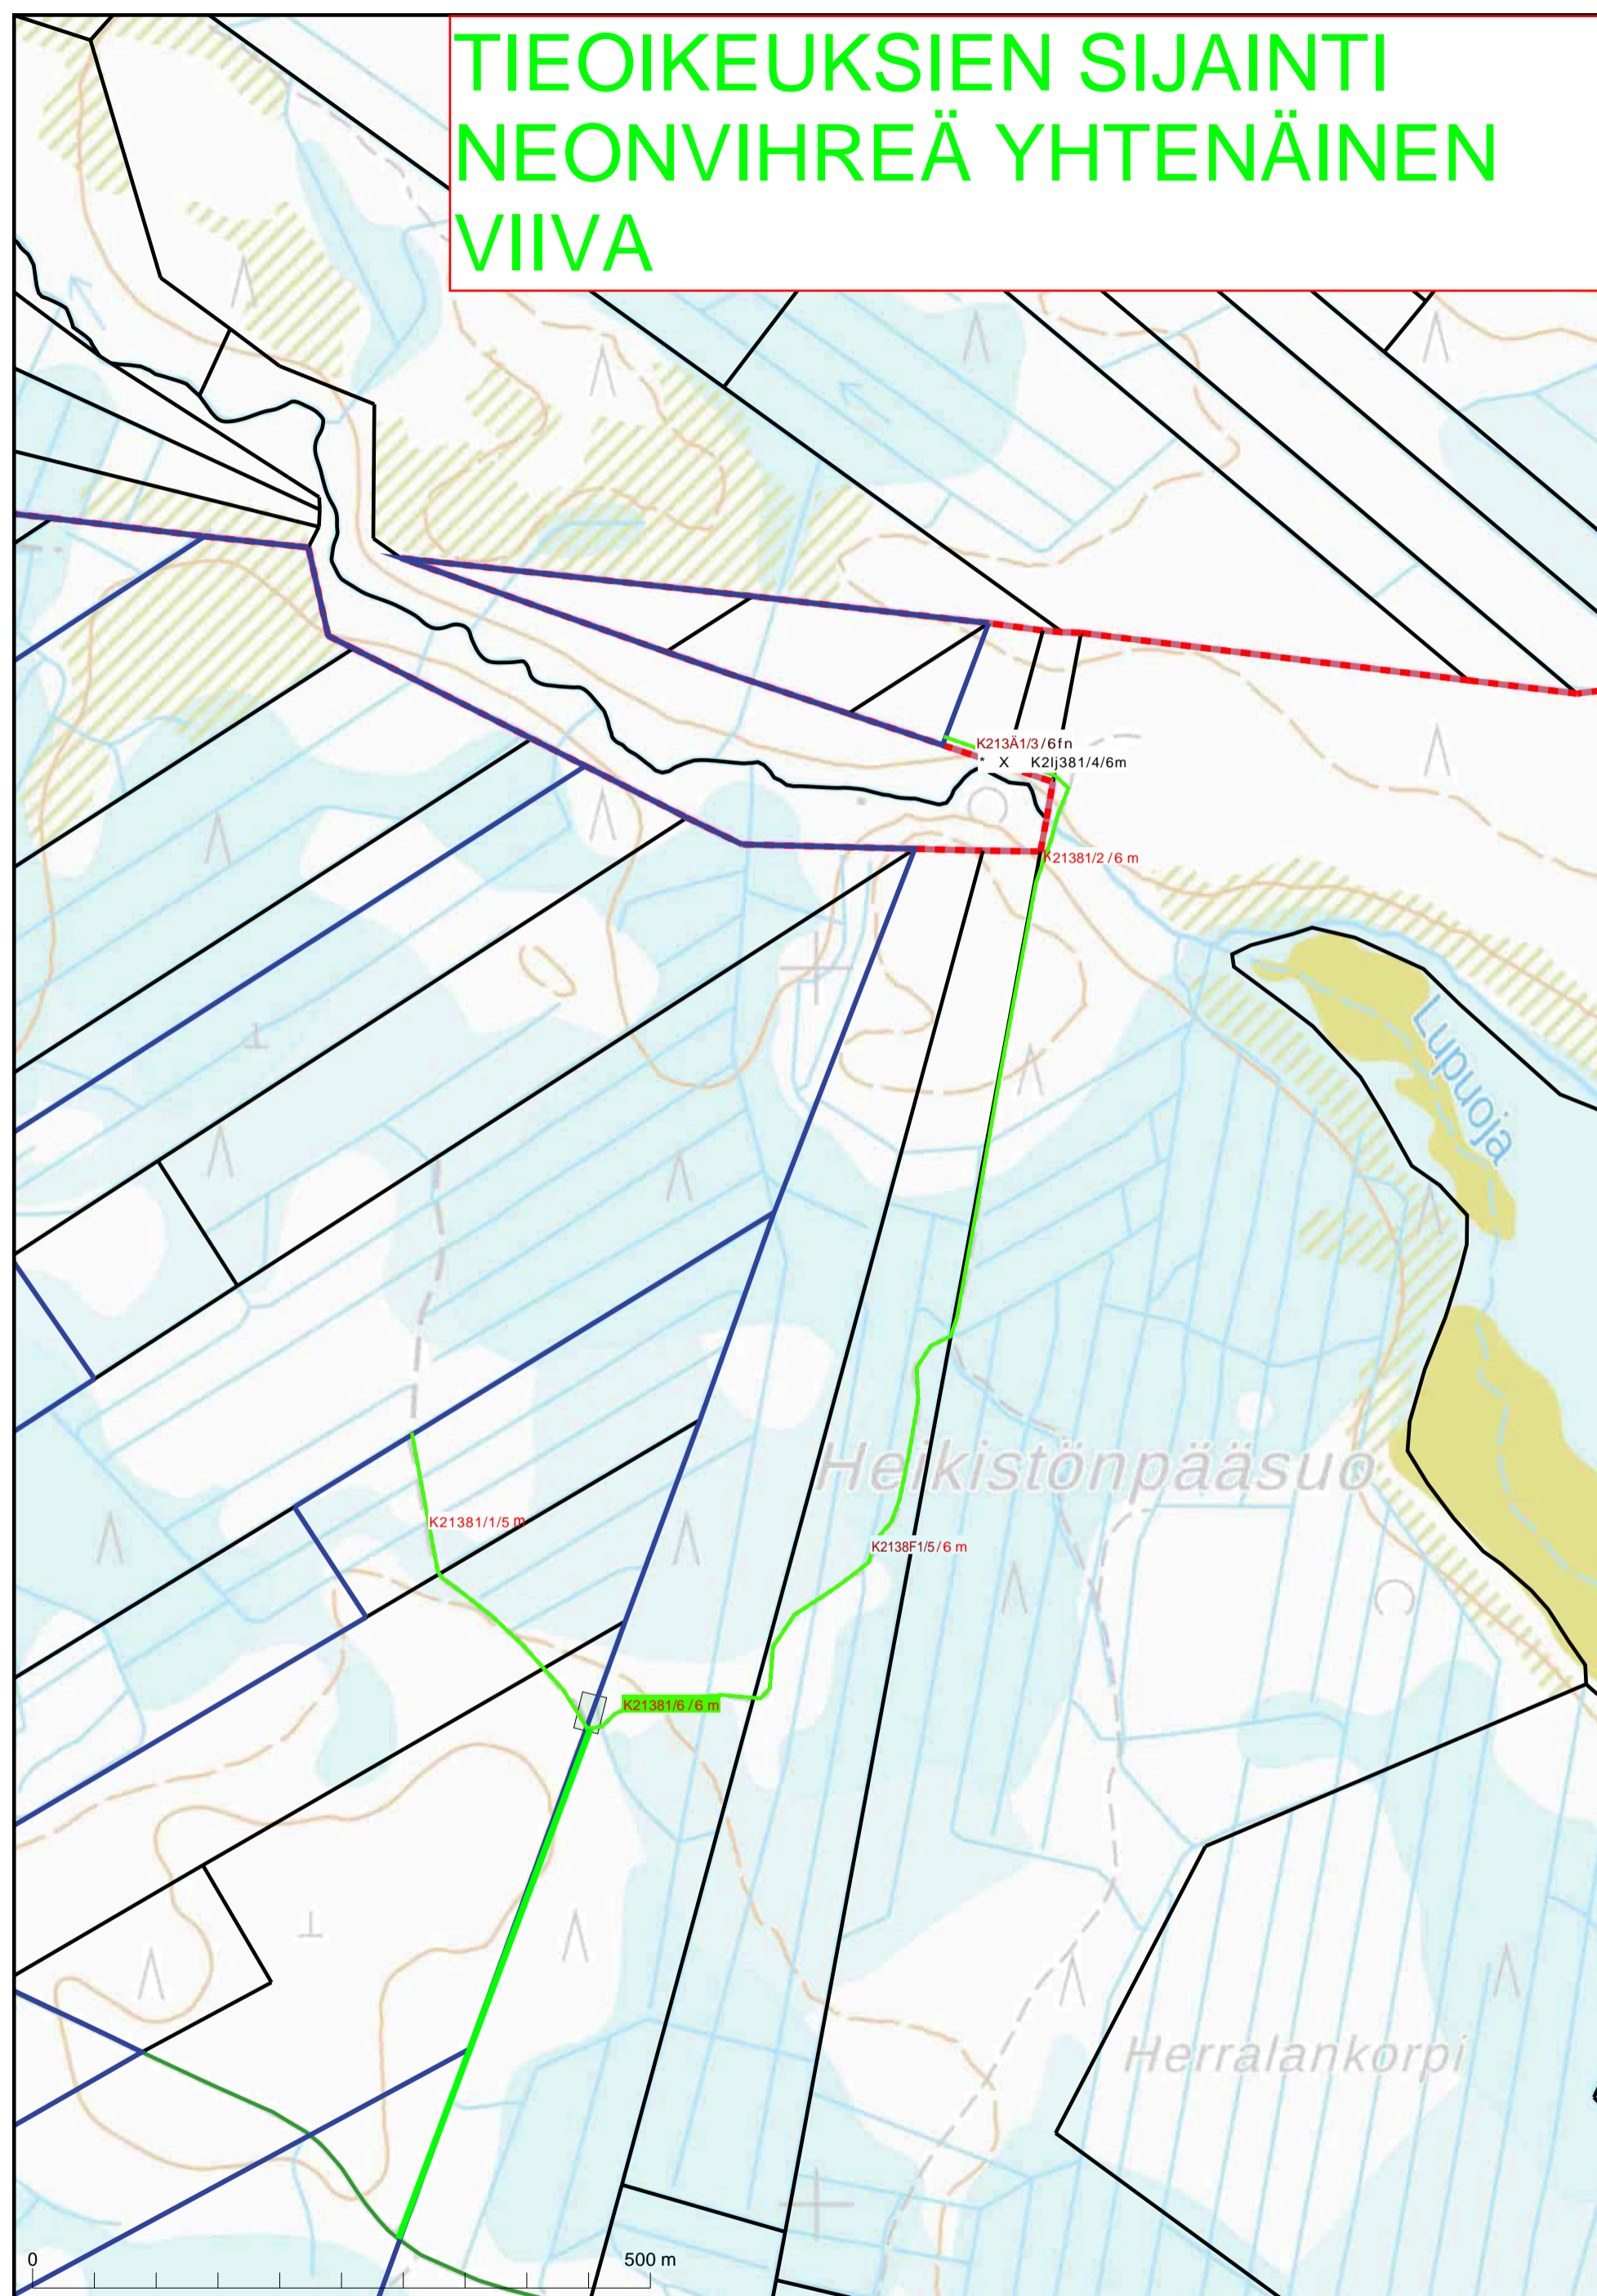

TIEOIKEUKSIEN SIJAINTI NEONVIHREÄ YHTENÄINEN VIIVA

KARTTATULOSTE
R4422G2, R4422G4, R4422H1, R4422H3

2024-10-09
2020-638928
Kartan sijaintitiedoissa voi olla epätarkkuuksia. Kiinteistön tarkka alueellinen ulottuvuus selviää toimitusasiakirjoista ja maastosta.

Mittakaava 1:5 000
Koordinaattijärjestelmä: ETRS-TM35FIN

TIEOIKEUKSIEN SIJAINTI NEONVIHREÄ YHTENÄINEN VIIVA

TIEOIKEUKSIEN SIJAINTI
NEONVIHREÄ YHTENÄINEN
VIIVA

**TIEOIKEUKSIEN SIJAINTI
NEONVIHREÄ YHTENÄINEN
VIIVA**

puutavaran
varastointialue

**TIEOIKEUKSIEN SIJAINTI
NEONVIHREÄ
YHTENÄINEN VIIVA**

TIEOIKEUKSIEN SIJAINTI NEONVIHREÄ YHTENÄINEN VIIVA

**TIEOIKEUKSIEN SIJAINTI
NEONVIHREÄ YHTENÄINEN
VIIVA**

KARTTATULOSTE
R4422H1, R4422H2, R4422H3, R4422H4

2024-10-02
2020-638928
Kartan sijaintitiedoissa voi olla epätarkkuuksia. Kiinteistön tarkka alueellinen ulottuvuus selviää toimitusasiakirjoista ja maastosta.

Mittakaava 1:5 000
Koordinaattijärjestelmä: ETRS-TM35FIN