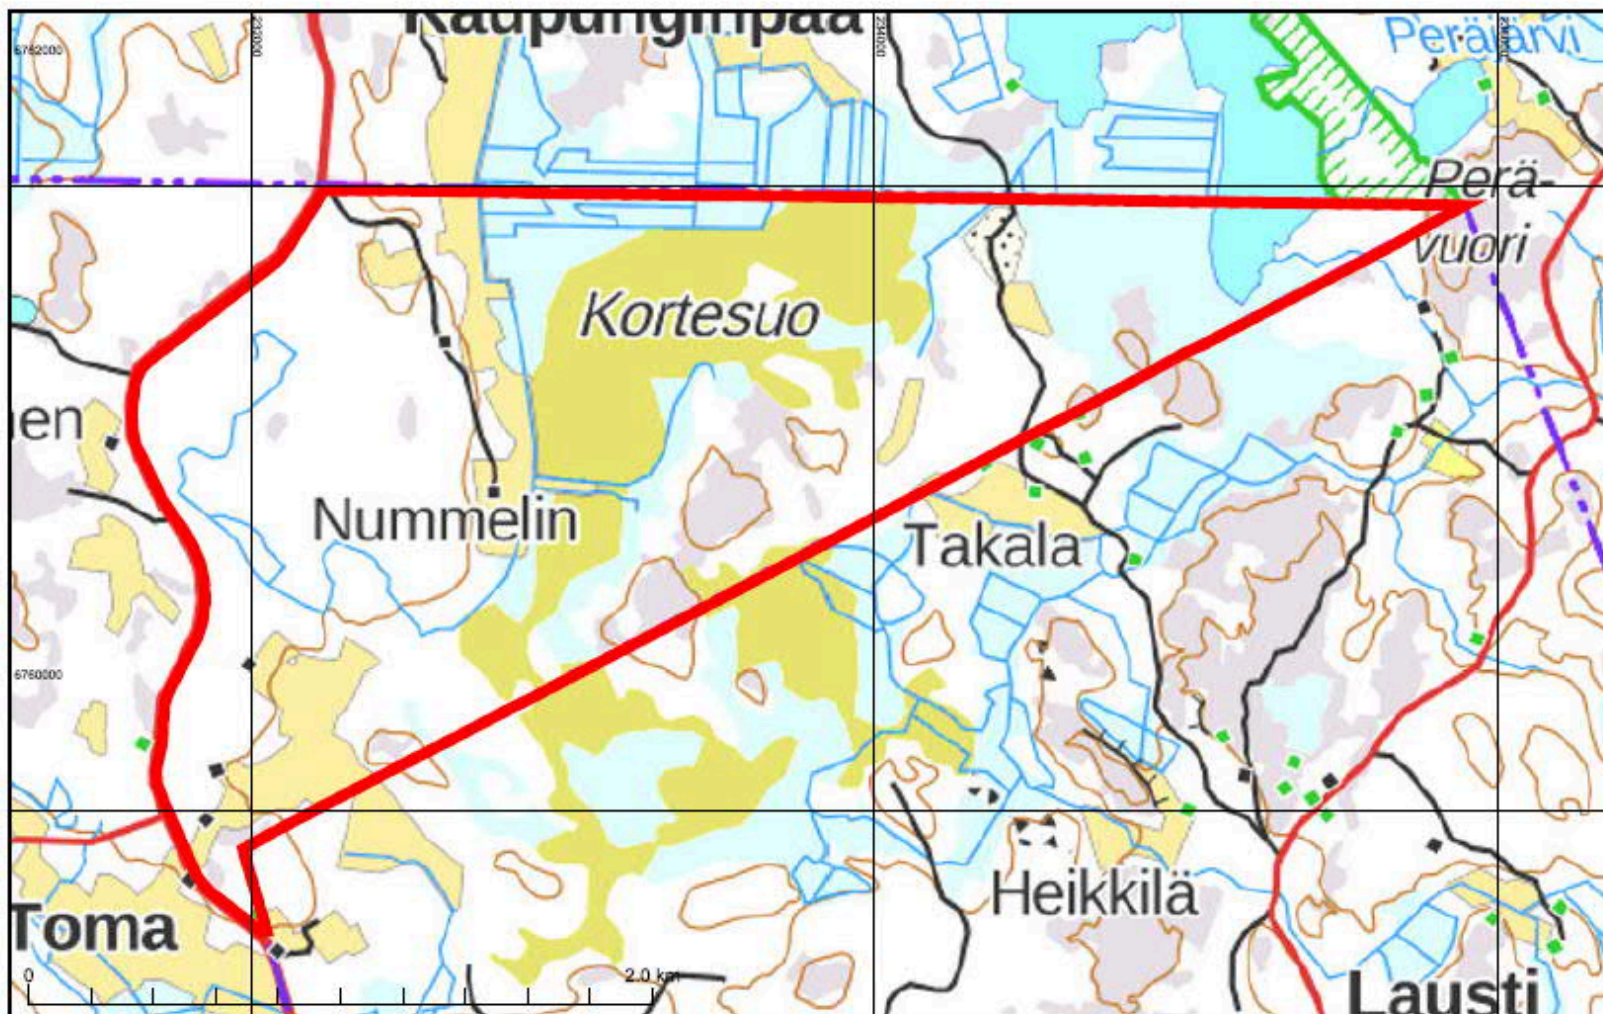

KARTTATULOSTE
 L3244, L3422, M3133, M3311
 VAIKUTUSALUEKARTTA TN:O 2023-720084

2023-09-18
 2023-720084

Kartan sijaintitiedoissa voi olla epätarkkuuksia. Kiinteistön tarkka alueellinen ulottuvuus selviää toimitusasiakirjoista ja maastosta.

Mittakaava 1:35 000

Koordinaattijärjestelmä: ETRS-TM35FIN

KARTTATULOSTE

L3422, L3424, M3311, M3313

VAIKUTUSALUEKARTTA TN:O 2023-720084, Kortesus.

2023-09-18

2023-720084

Kartan sijaintitiedoissa voi olla epätarkkuuksia. Kiinteistön tarkka alueellinen ulottuvuus selviää toimitusasiakirjoista ja maastosta.

Mittakaava 1:20 000

Koordinaattijärjestelmä: ETRS-TM35FIN