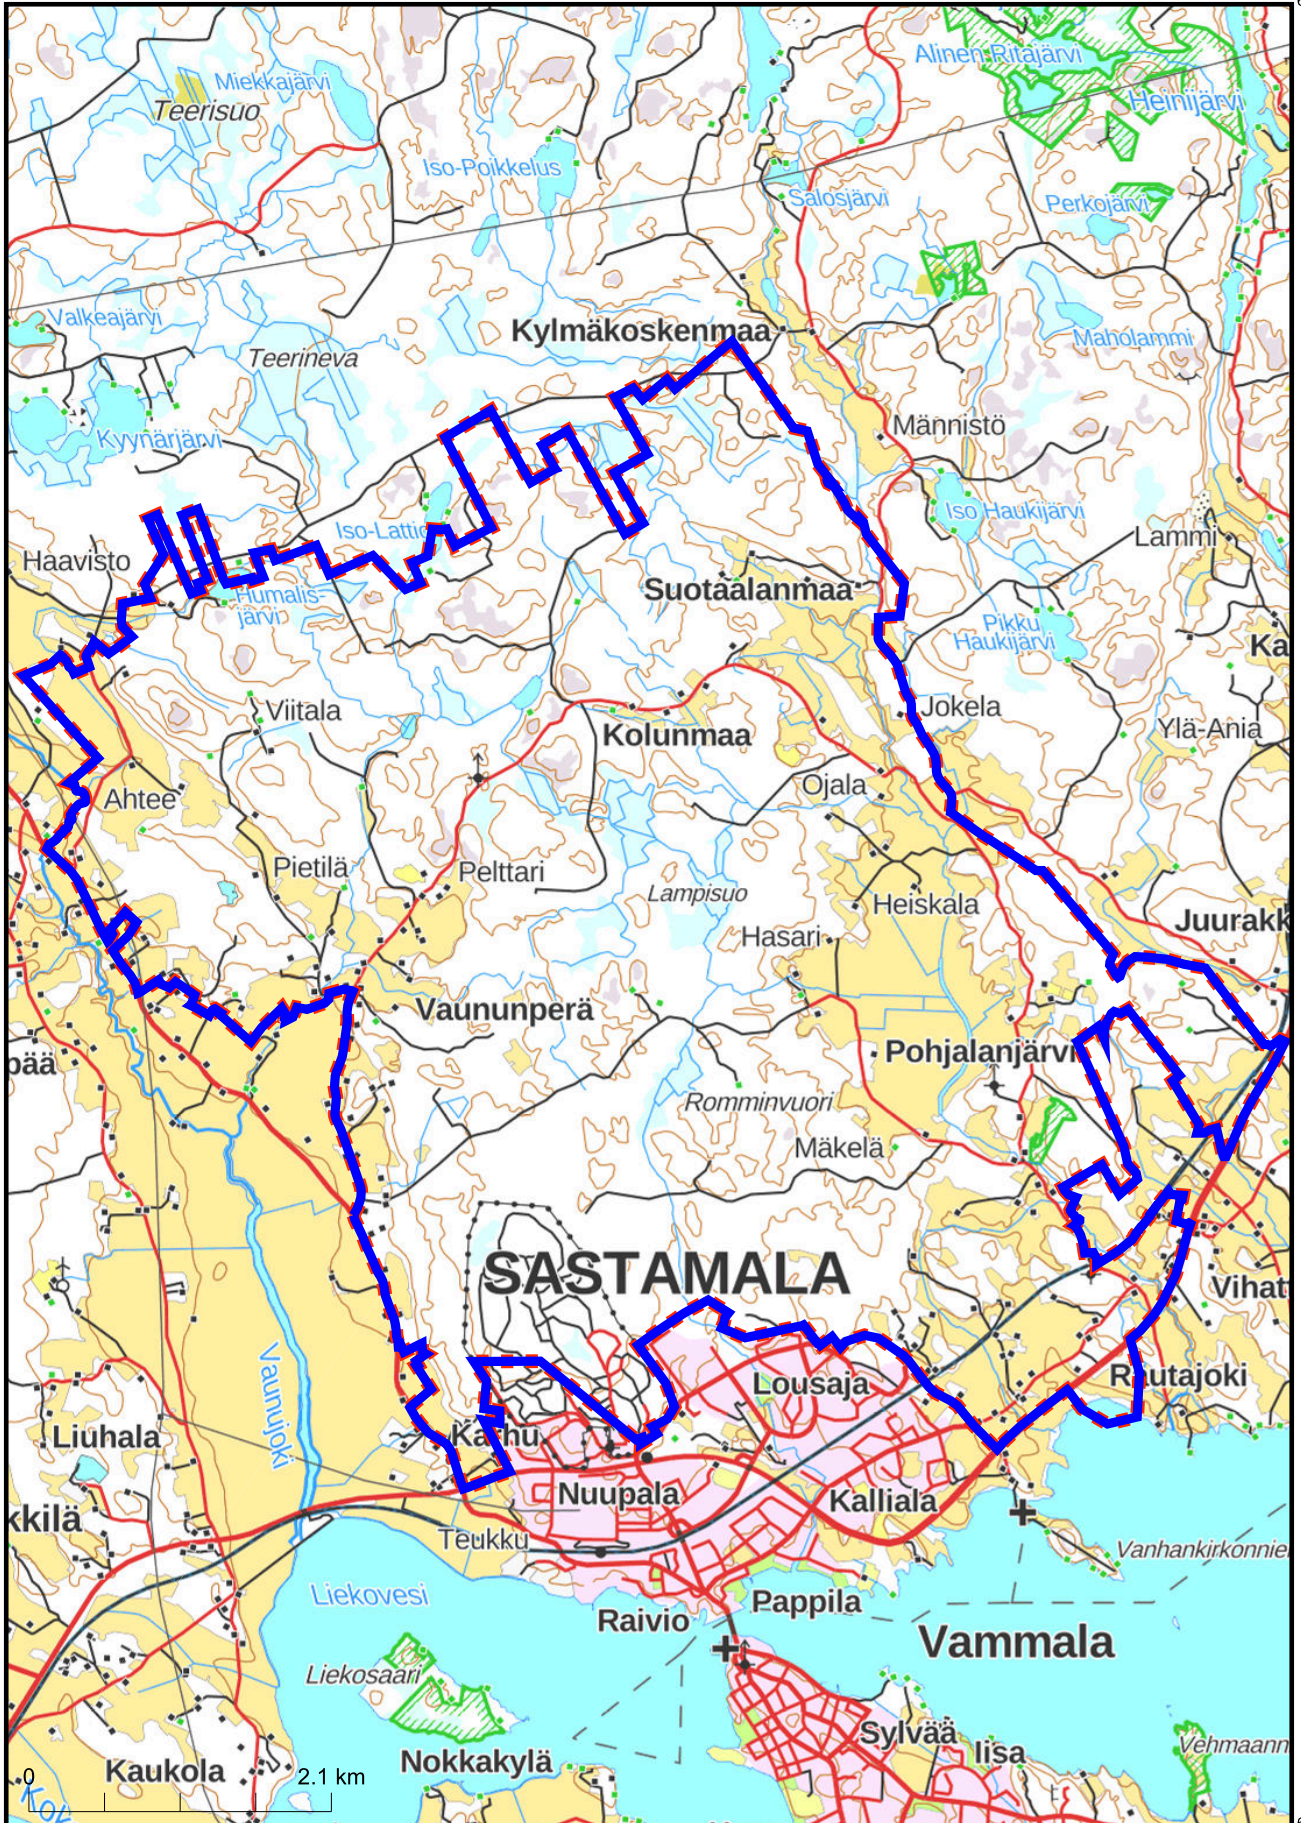

Vaikutusaluekartta 2024-728631

KARTTATULOSTE

M334, M343

2024-05-23

2024-728631

6819282

6806750

Kartan sijaintitiedoissa voi olla epätarkkuuksia. Kiinteistön tarkka alueellinen ulottuvuus selviää toimitusasiakirjoista ja maastosta.

Mittakaava 1:52 000

Koordinaattijärjestelmä: ETRS-TM35FIN

276041

284881