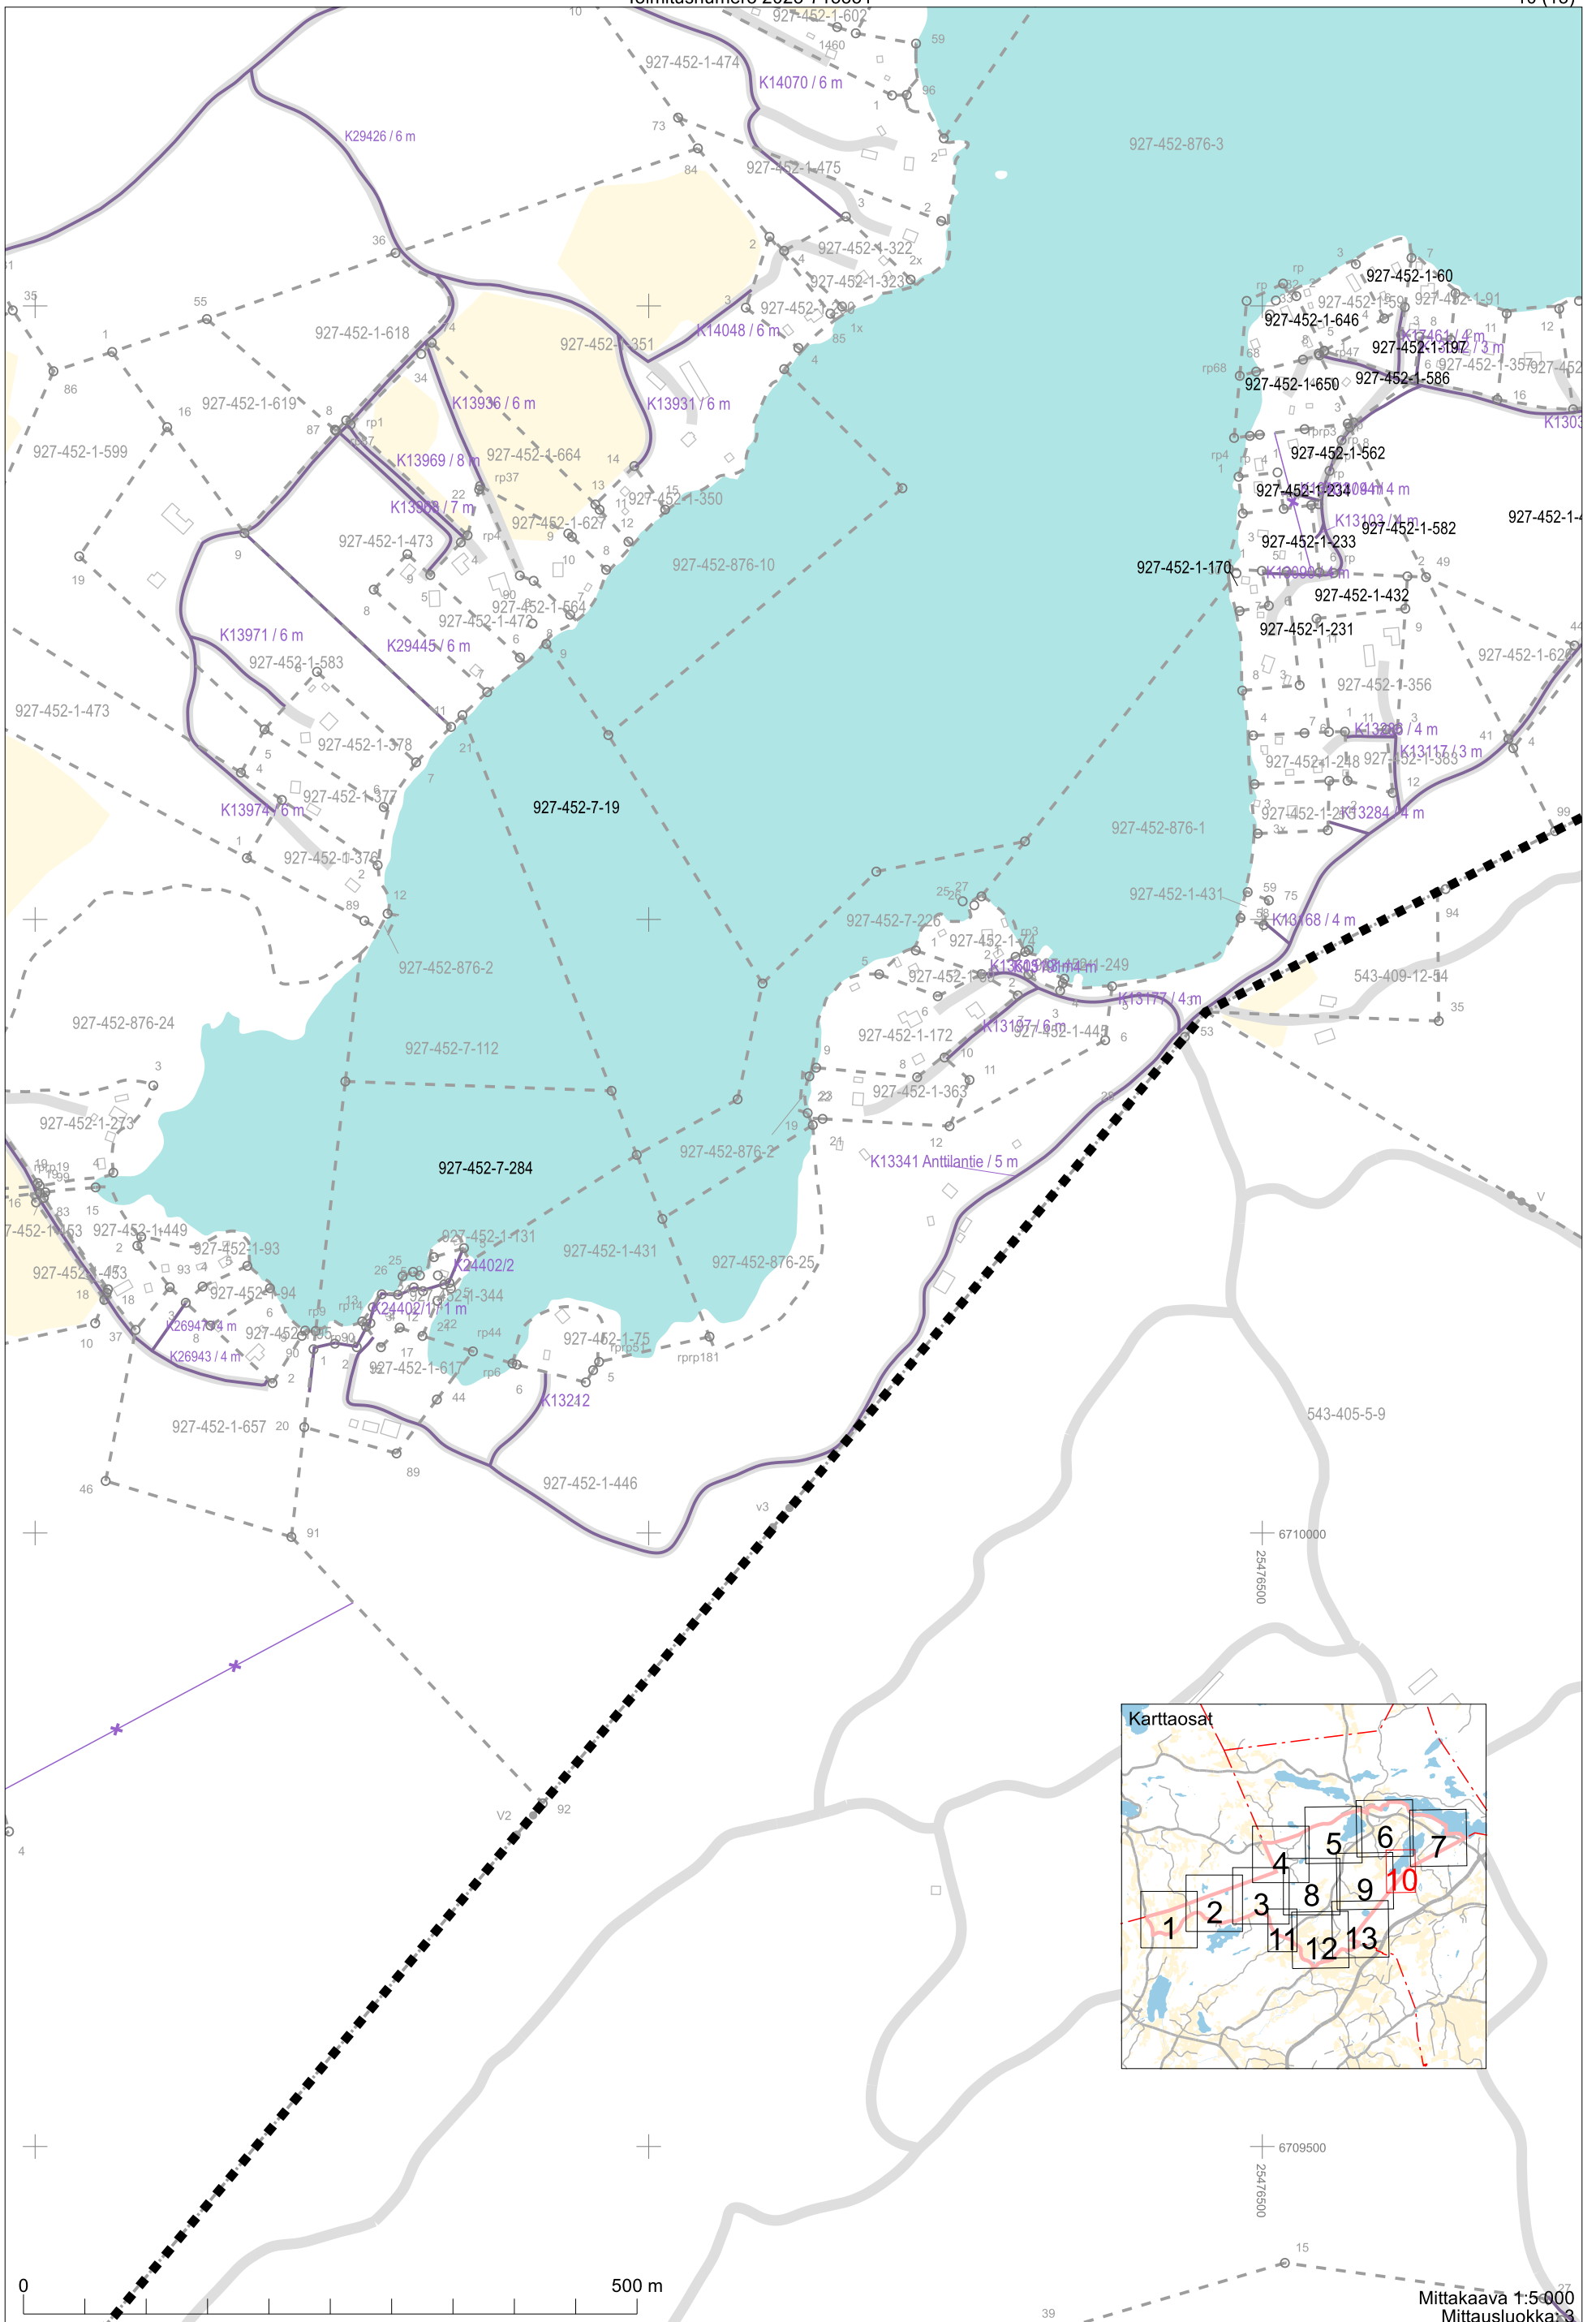

0 500 m

K25142 / 6 m
Mittakaava: 1:5 000
Mittausluku: 3

Koordinaattijärjestelmä: ETRS-GKN/peruskkoordinaatisto

0 500 m

Mittakaava 1:5 000
Mittausluokka 3

Koordinaattijärjestelmä: ETRS-GKn/peruskoordinaatisto

500 m

Mittakaava 1:5 000
Mittausluokka: 3

Koordinaattijärjestelmä: ETRS-GKn/peruskoordinaatisto