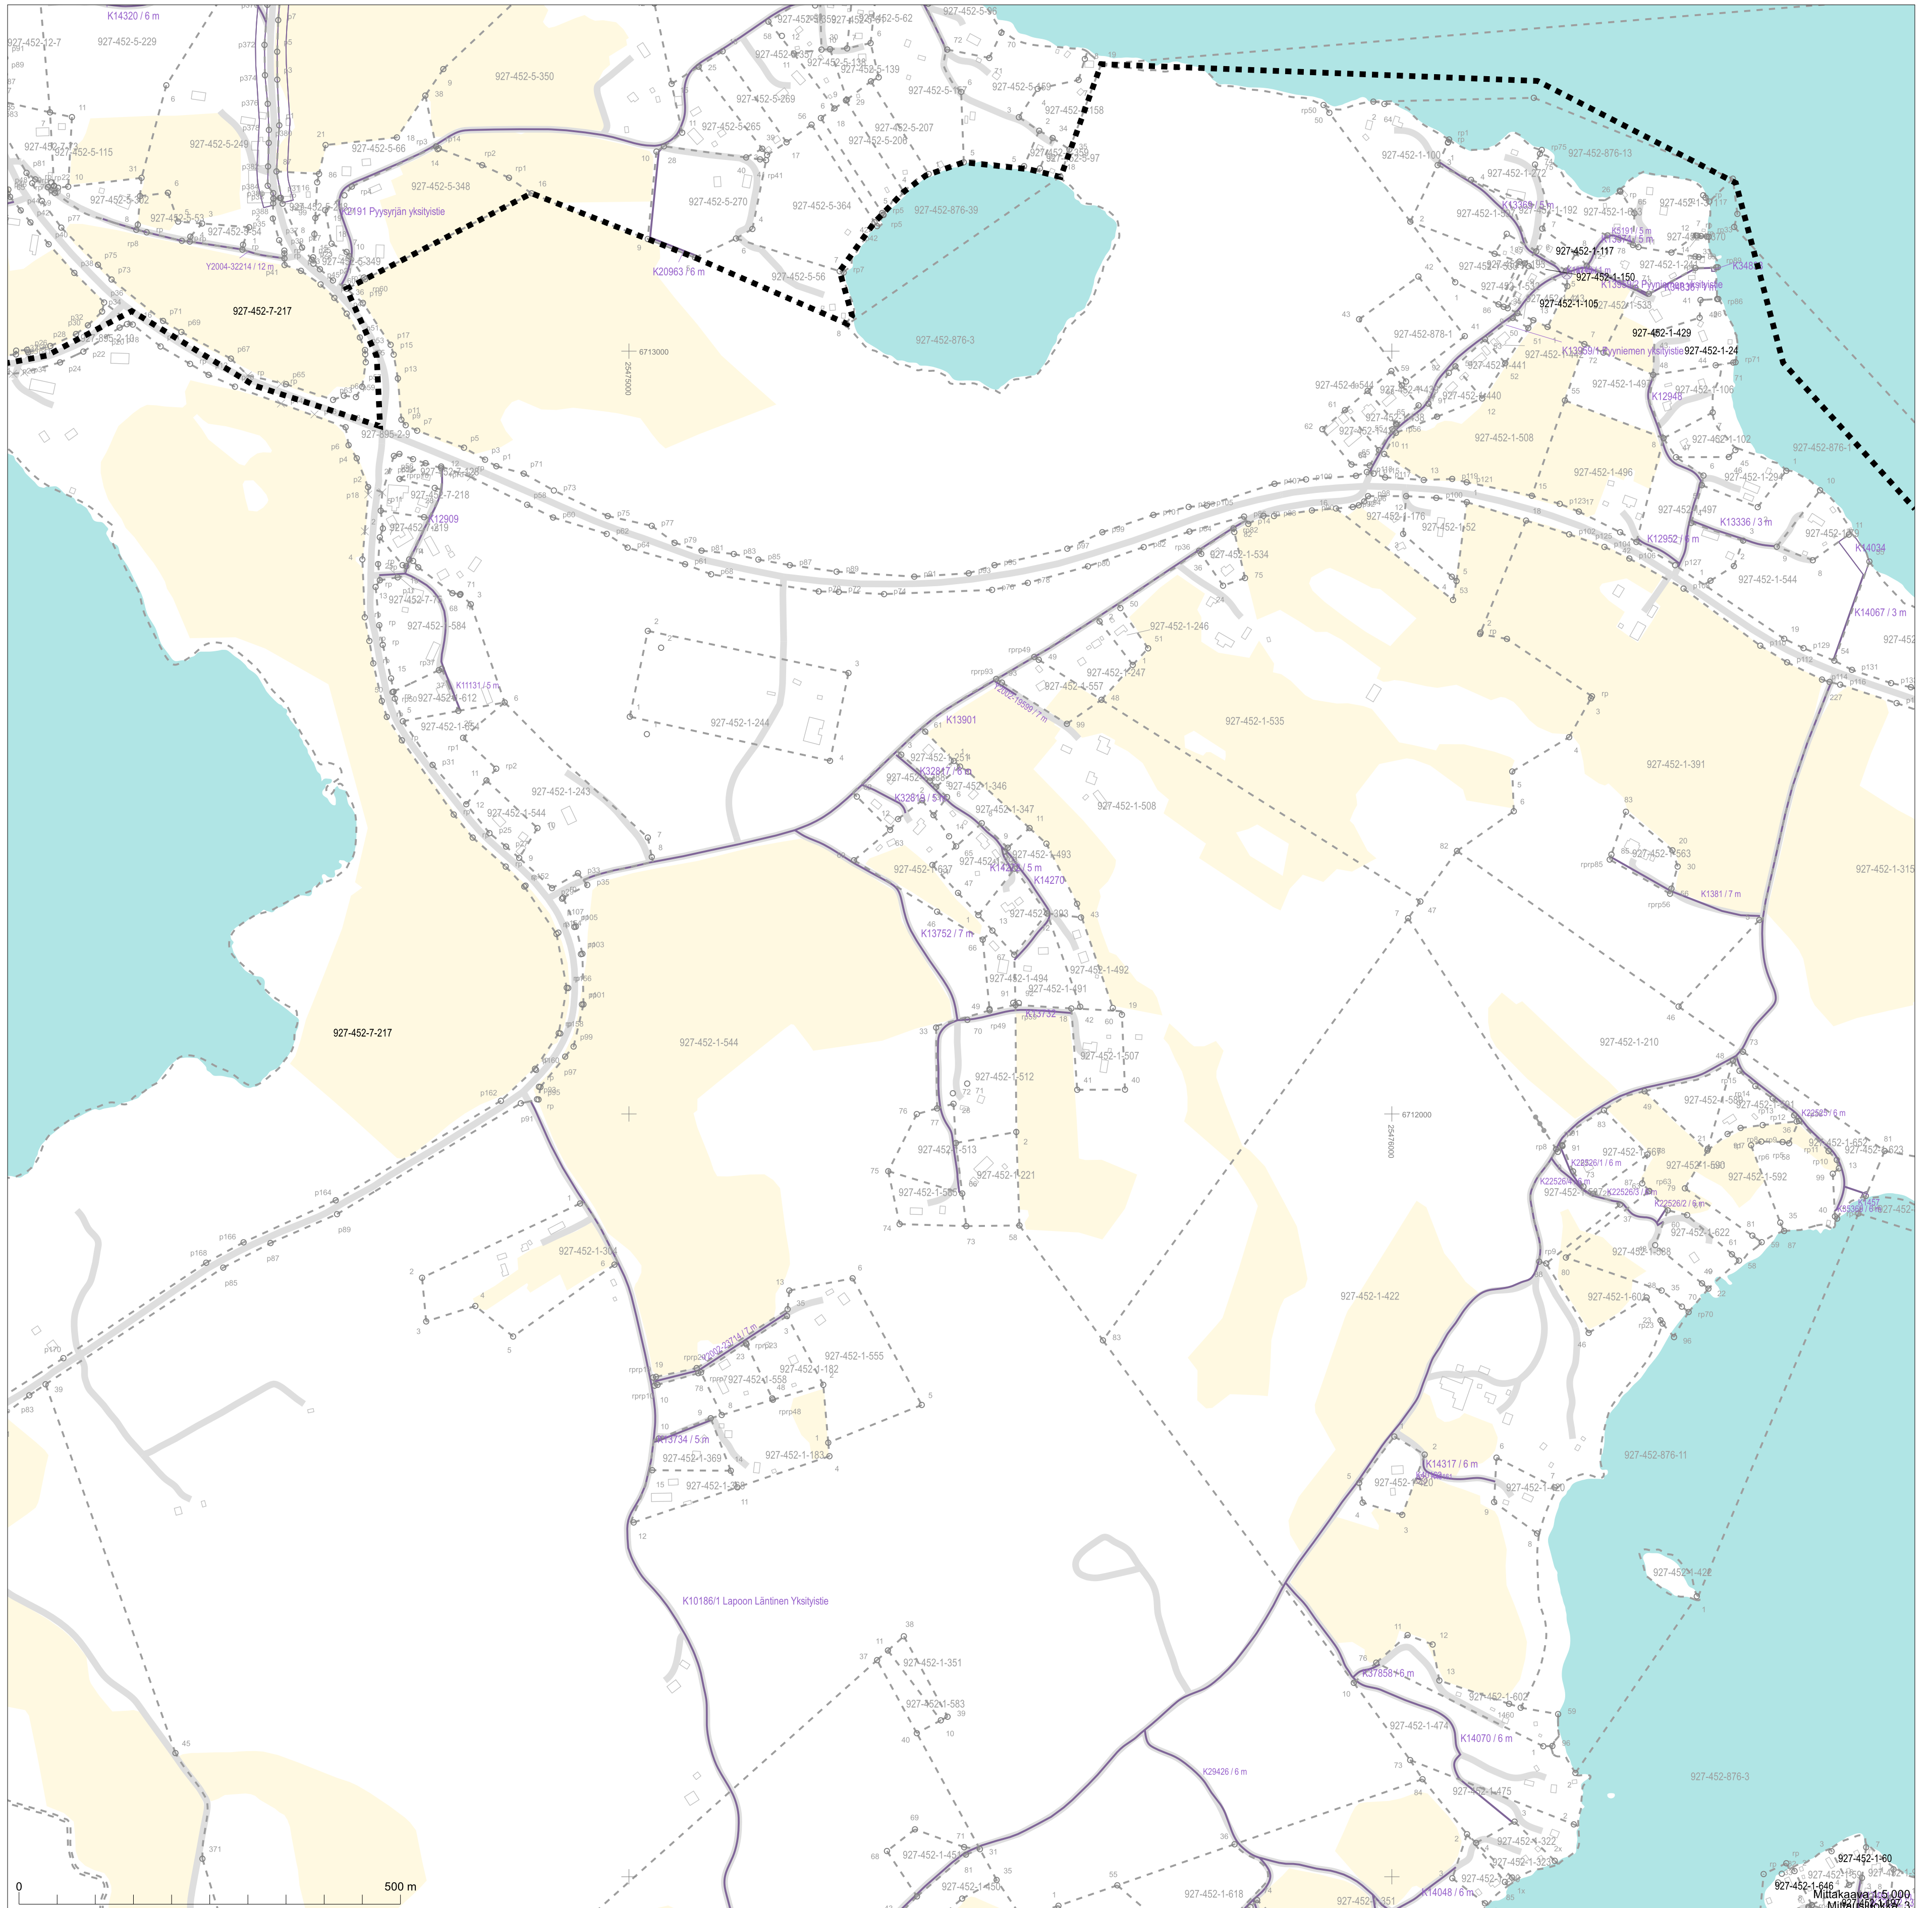

0 500 m

K25142 / 6 m
Mittakaava: 1:5 000
Mittausluku: 3

Koordinaattijärjestelmä: ETRS-GKN/peruskkoordinaatisto

0 500 m

Mittakaava 1:5 000
Mittausluokka 3

Koordinaattijärjestelmä: ETRS-GKn/peruskoordinaatisto

500 m

Mittakaava 1:5 000
Mittausluokka: 3

Koordinaattijärjestelmä: ETRS-GKn/peruskoordinaatisto