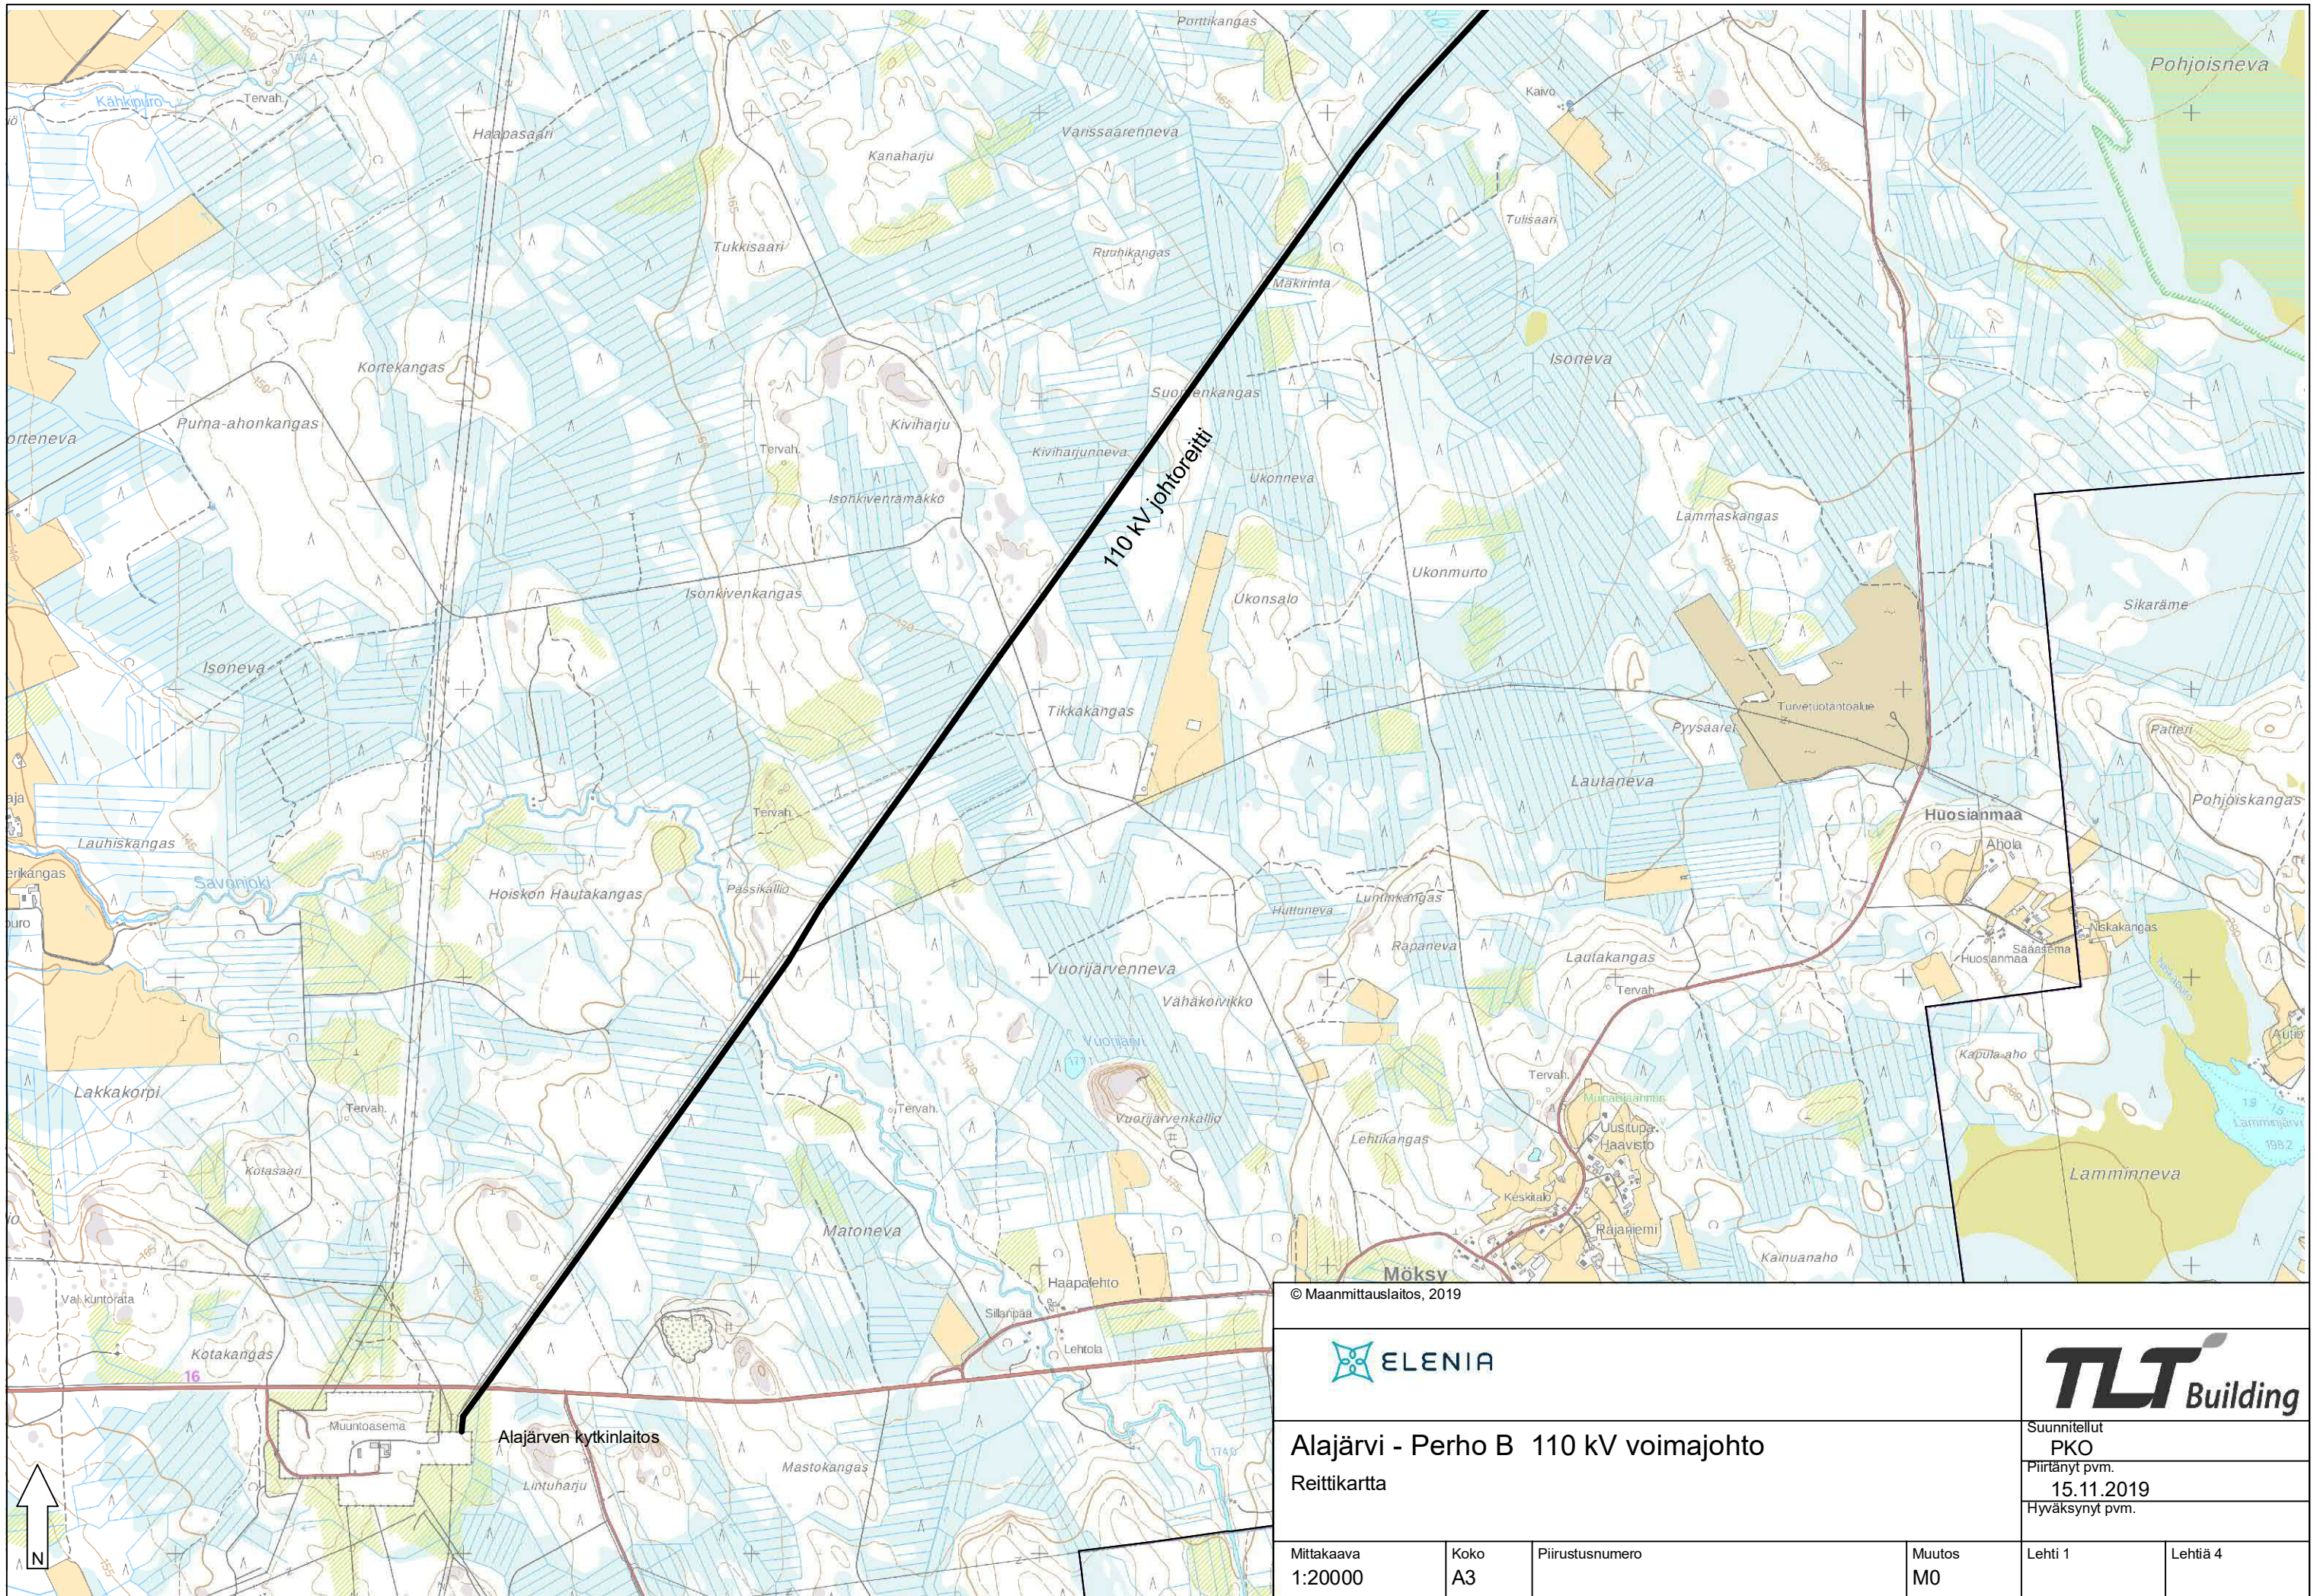

© Maanmittauslaitos, 2019

Alajärvi - Perho B 110 kV voimajohto
Lähestymiskartta

Suunnitellut
PKO
Piirtänyt pvm.
15.11.2019
Hyväksynyt pvm.

Mittakaava 1:100000	Koko A3	Piirustusnumero	Muutos M0	Lehti 1	Lehtiä 1
------------------------	------------	-----------------	--------------	---------	----------

© Maanmittauslaitos, 2019

Alajärvi - Perho B 110 kV voimajohto
Reittikartta

Suunnitellut
PKO
Piirittynyt pvm.
15.11.2019
Hyväksynyt pvm.

Mittakaava 1:20000	Koko A3	Piirustusnumero	Muutos M0	Lehti 1	Lehtiä 4
-----------------------	------------	-----------------	--------------	---------	----------

© Maanmittauslaitos, 2019

Alajärvi - Perho B 110 kV voimajohto

Reittikartta

Suunnitellut
PKO
Piirtänyt pvm.
15.11.2019
Hyväksynyt pvm.

Mittakaava
1:20000

Koko
A3

Piirustusnumero

Muutos
M0