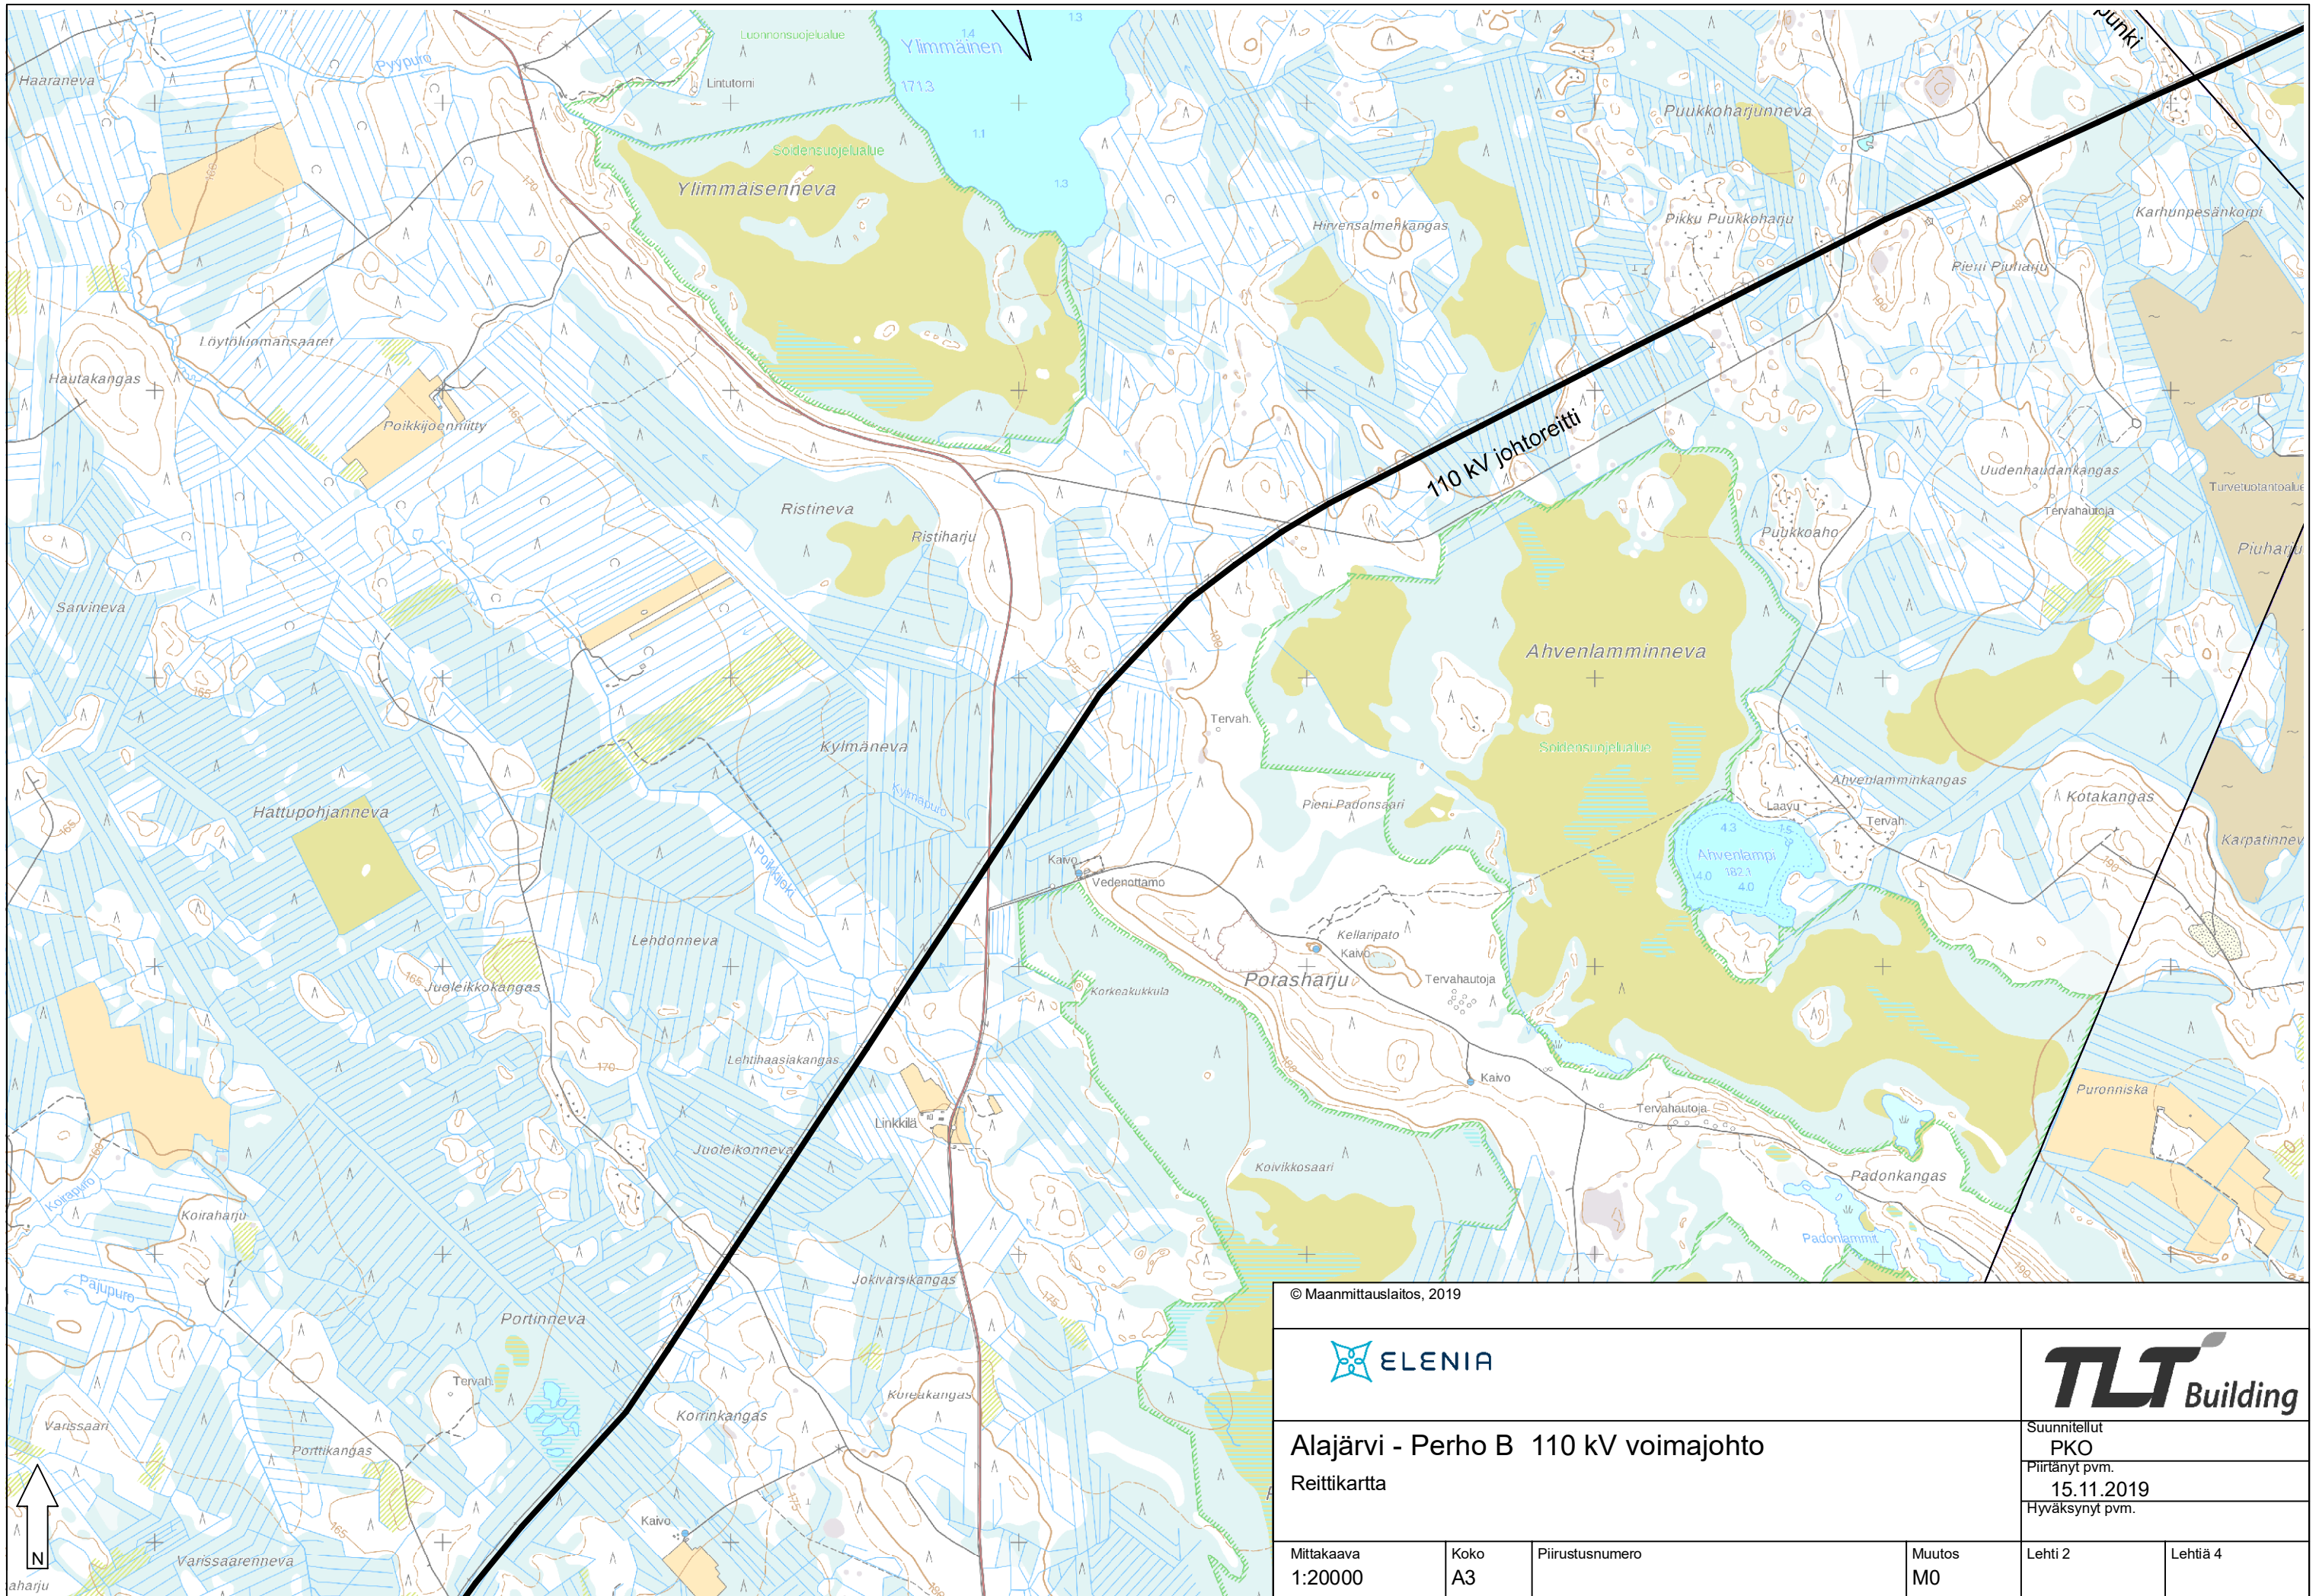

© Maanmittauslaitos, 2019

Alajärvi - Perho B 110 kV voimajohto
Lähestymiskartta

Suunnitellut
PKO
Piirtänyt pvm.
15.11.2019
Hyväksynyt pvm.

Mittakaava 1:100000	Koko A3	Piirustusnumero	Muutos M0	Lehti 1	Lehtiä 1
------------------------	------------	-----------------	--------------	---------	----------

© Maanmittauslaitos, 2019

Alajärvi - Perho B 110 kV voimajohto
Reittikartta

Suunnitellut
PKO
Piirittynyt pvm.
15.11.2019
Hyväksynyt pvm.

Mittakaava 1:20000	Koko A3	Piirustusnumero	Muutos M0	Lehti 1	Lehtiä 4
-----------------------	------------	-----------------	--------------	---------	----------

© Maanmittauslaitos, 2019

Alajärvi - Perho B 110 kV voimajohto

Reittikartta

Suunnitellut
PKO
Piirtänyt pvm.
15.11.2019
Hyväksynyt pvm.

Mittakaava
1:20000

Koko
A3

Piirustusnumero

Muutos
M0