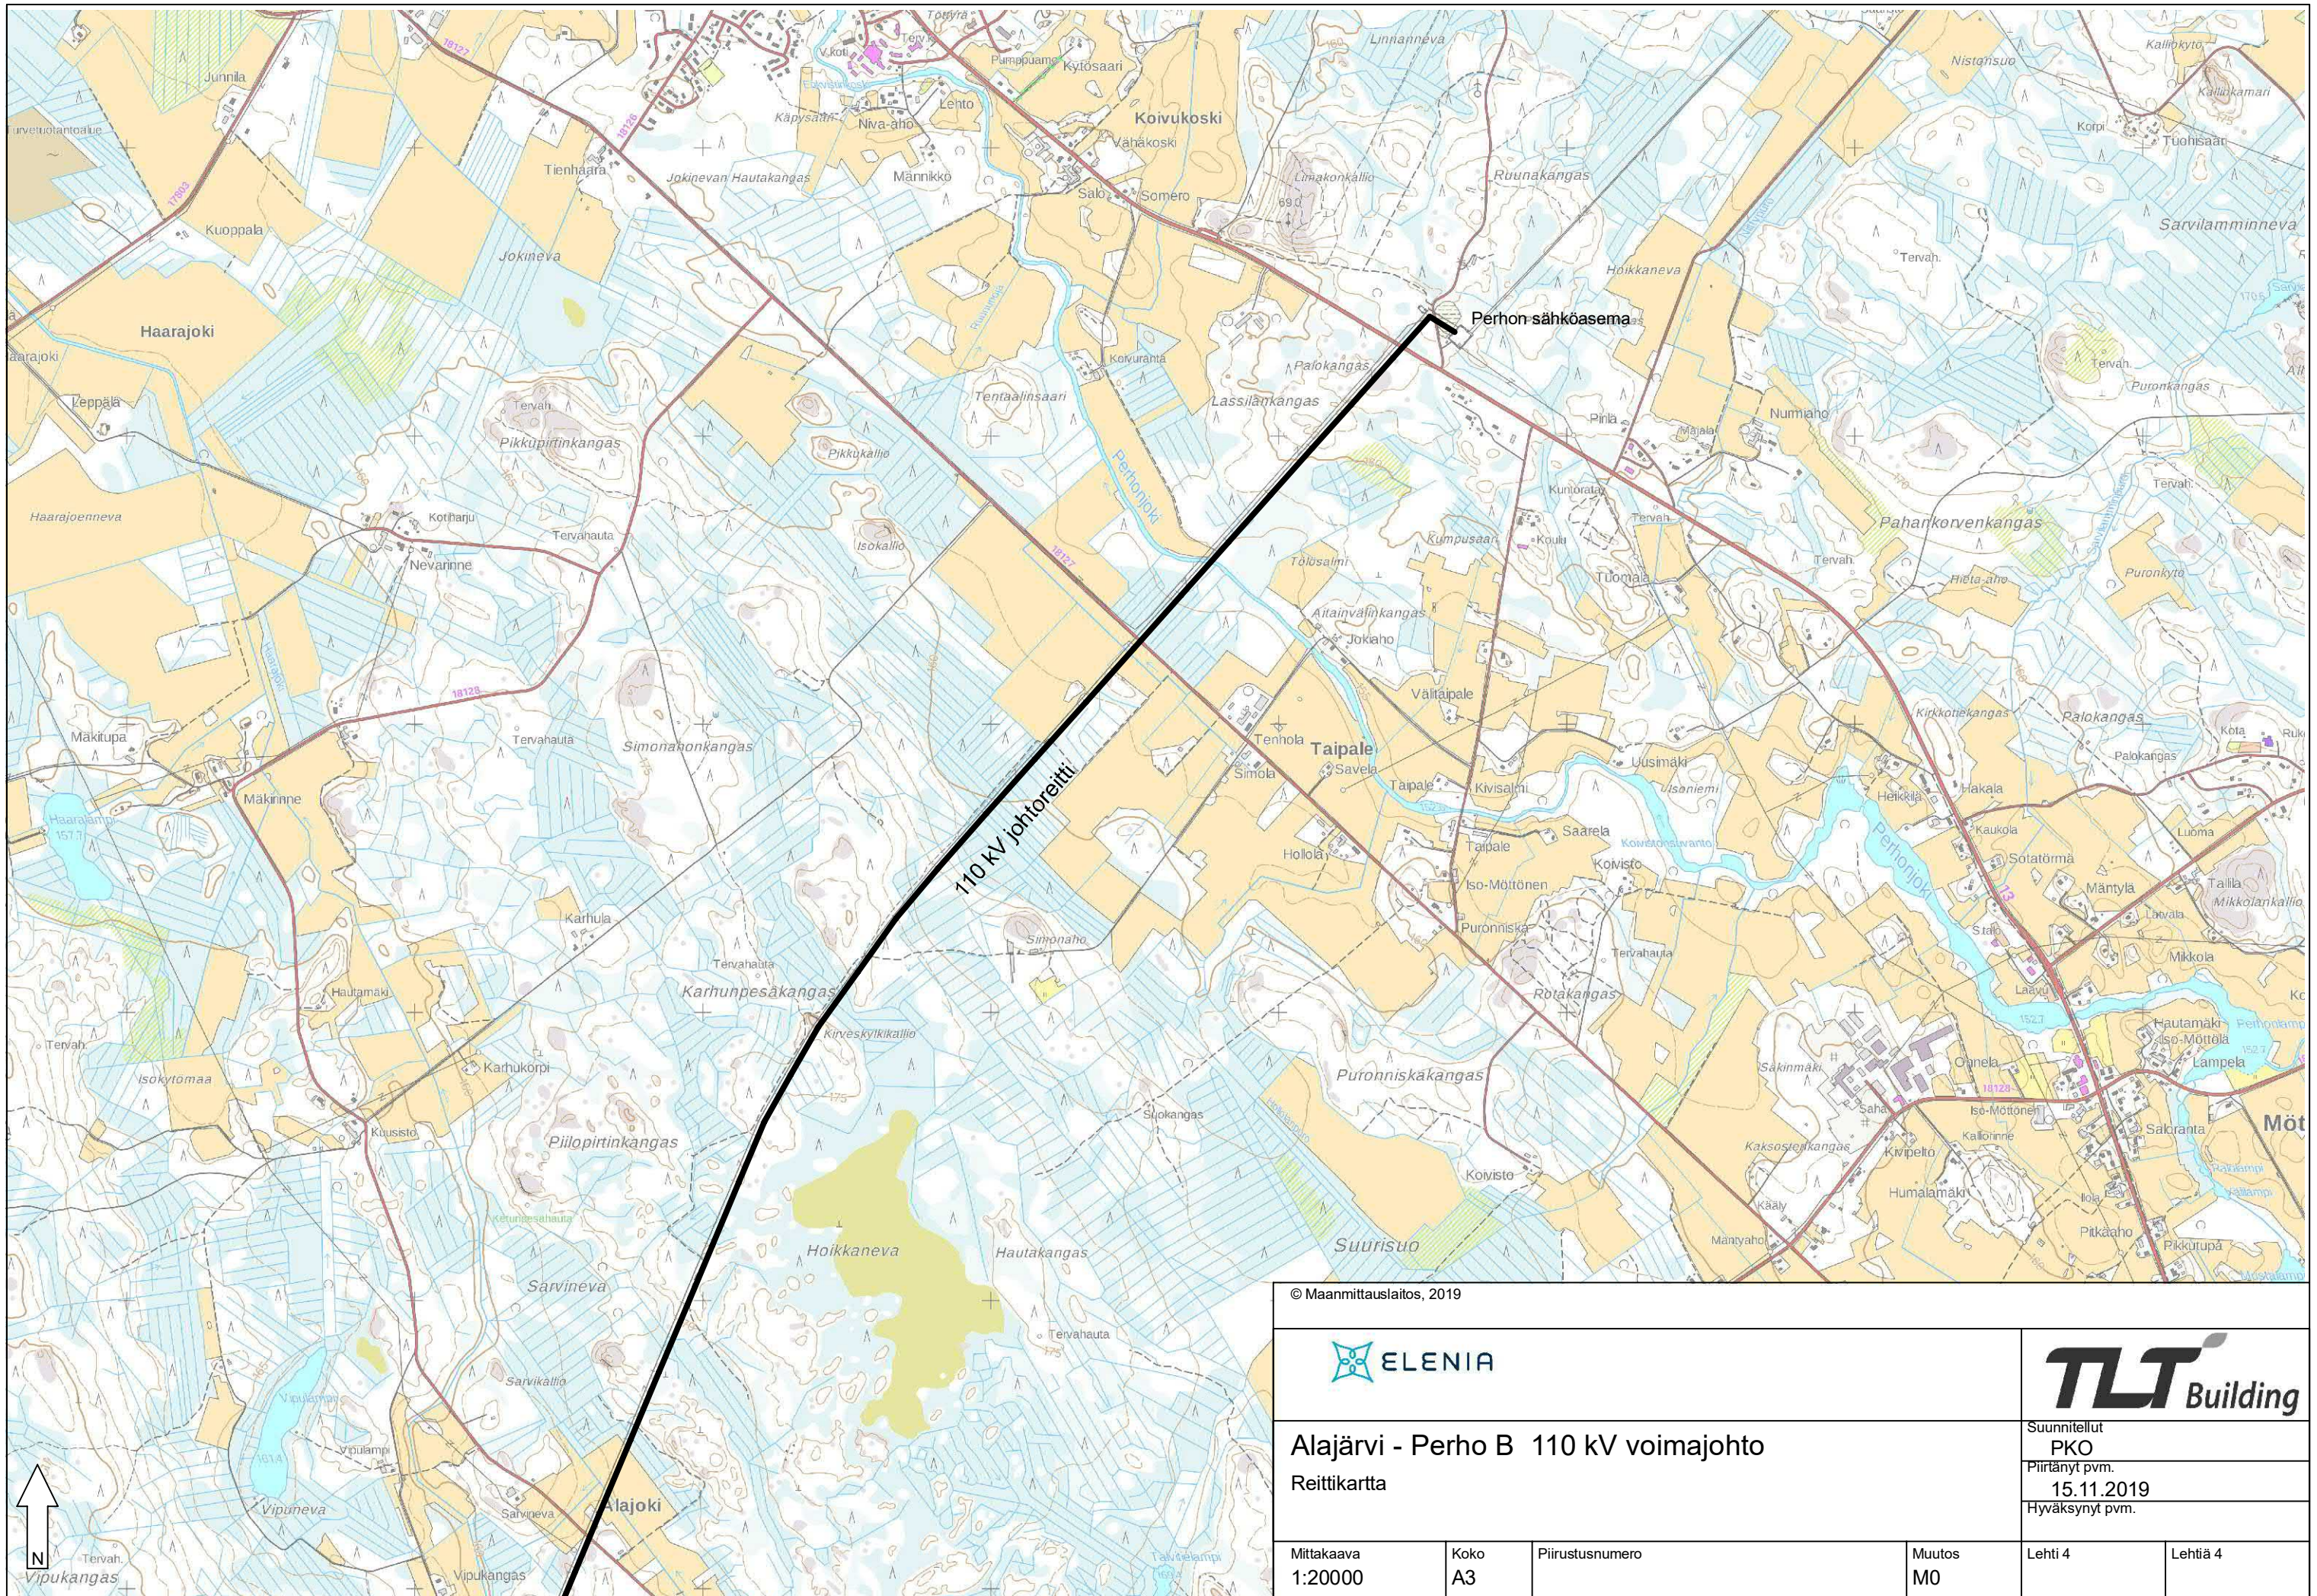

© Maanmittauslaitos, 2019

Alajärvi - Perho B 110 kV voimajohto
Lähestymiskartta

Suunnitellut
PKO
Piirtänyt pvm.
15.11.2019
Hyväksynyt pvm.

Mittakaava 1:100000	Koko A3	Piirustusnumero	Muutos M0	Lehti 1	Lehtiä 1
------------------------	------------	-----------------	--------------	---------	----------

© Maanmittauslaitos, 2019

Alajärvi - Perho B 110 kV voimajohto
Reittikartta

Suunnitellut
PKO
Piirittynyt pvm.
15.11.2019
Hyväksynyt pvm.

Mittakaava 1:20000	Koko A3	Piirustusnumero	Muutos M0	Lehti 1	Lehtiä 4
-----------------------	------------	-----------------	--------------	---------	----------

© Maanmittauslaitos, 2019

Alajärvi - Perho B 110 kV voimajohto

Reittikartta

Suunnitellut
PKO
Piirtänyt pvm.
15.11.2019
Hyväksynyt pvm.

Mittakaava
1:20000

Koko
A3

Piirustusnumero

Muutos
M0

Lehti 2

Lehtiä 4

© Maanmittauslaitos, 2019

Alajärvi - Perho B 110 kV voimajohto
Reittikartta

Suunnitellut
PKO
Piirtänyt pvm.
15.11.2019
Hyväksynyt pvm.

Mittakaava 1:20000	Koko A3	Piirustusnumero	Muutos M0	Lehti 3	Lehtiä 4
-----------------------	------------	-----------------	--------------	---------	----------