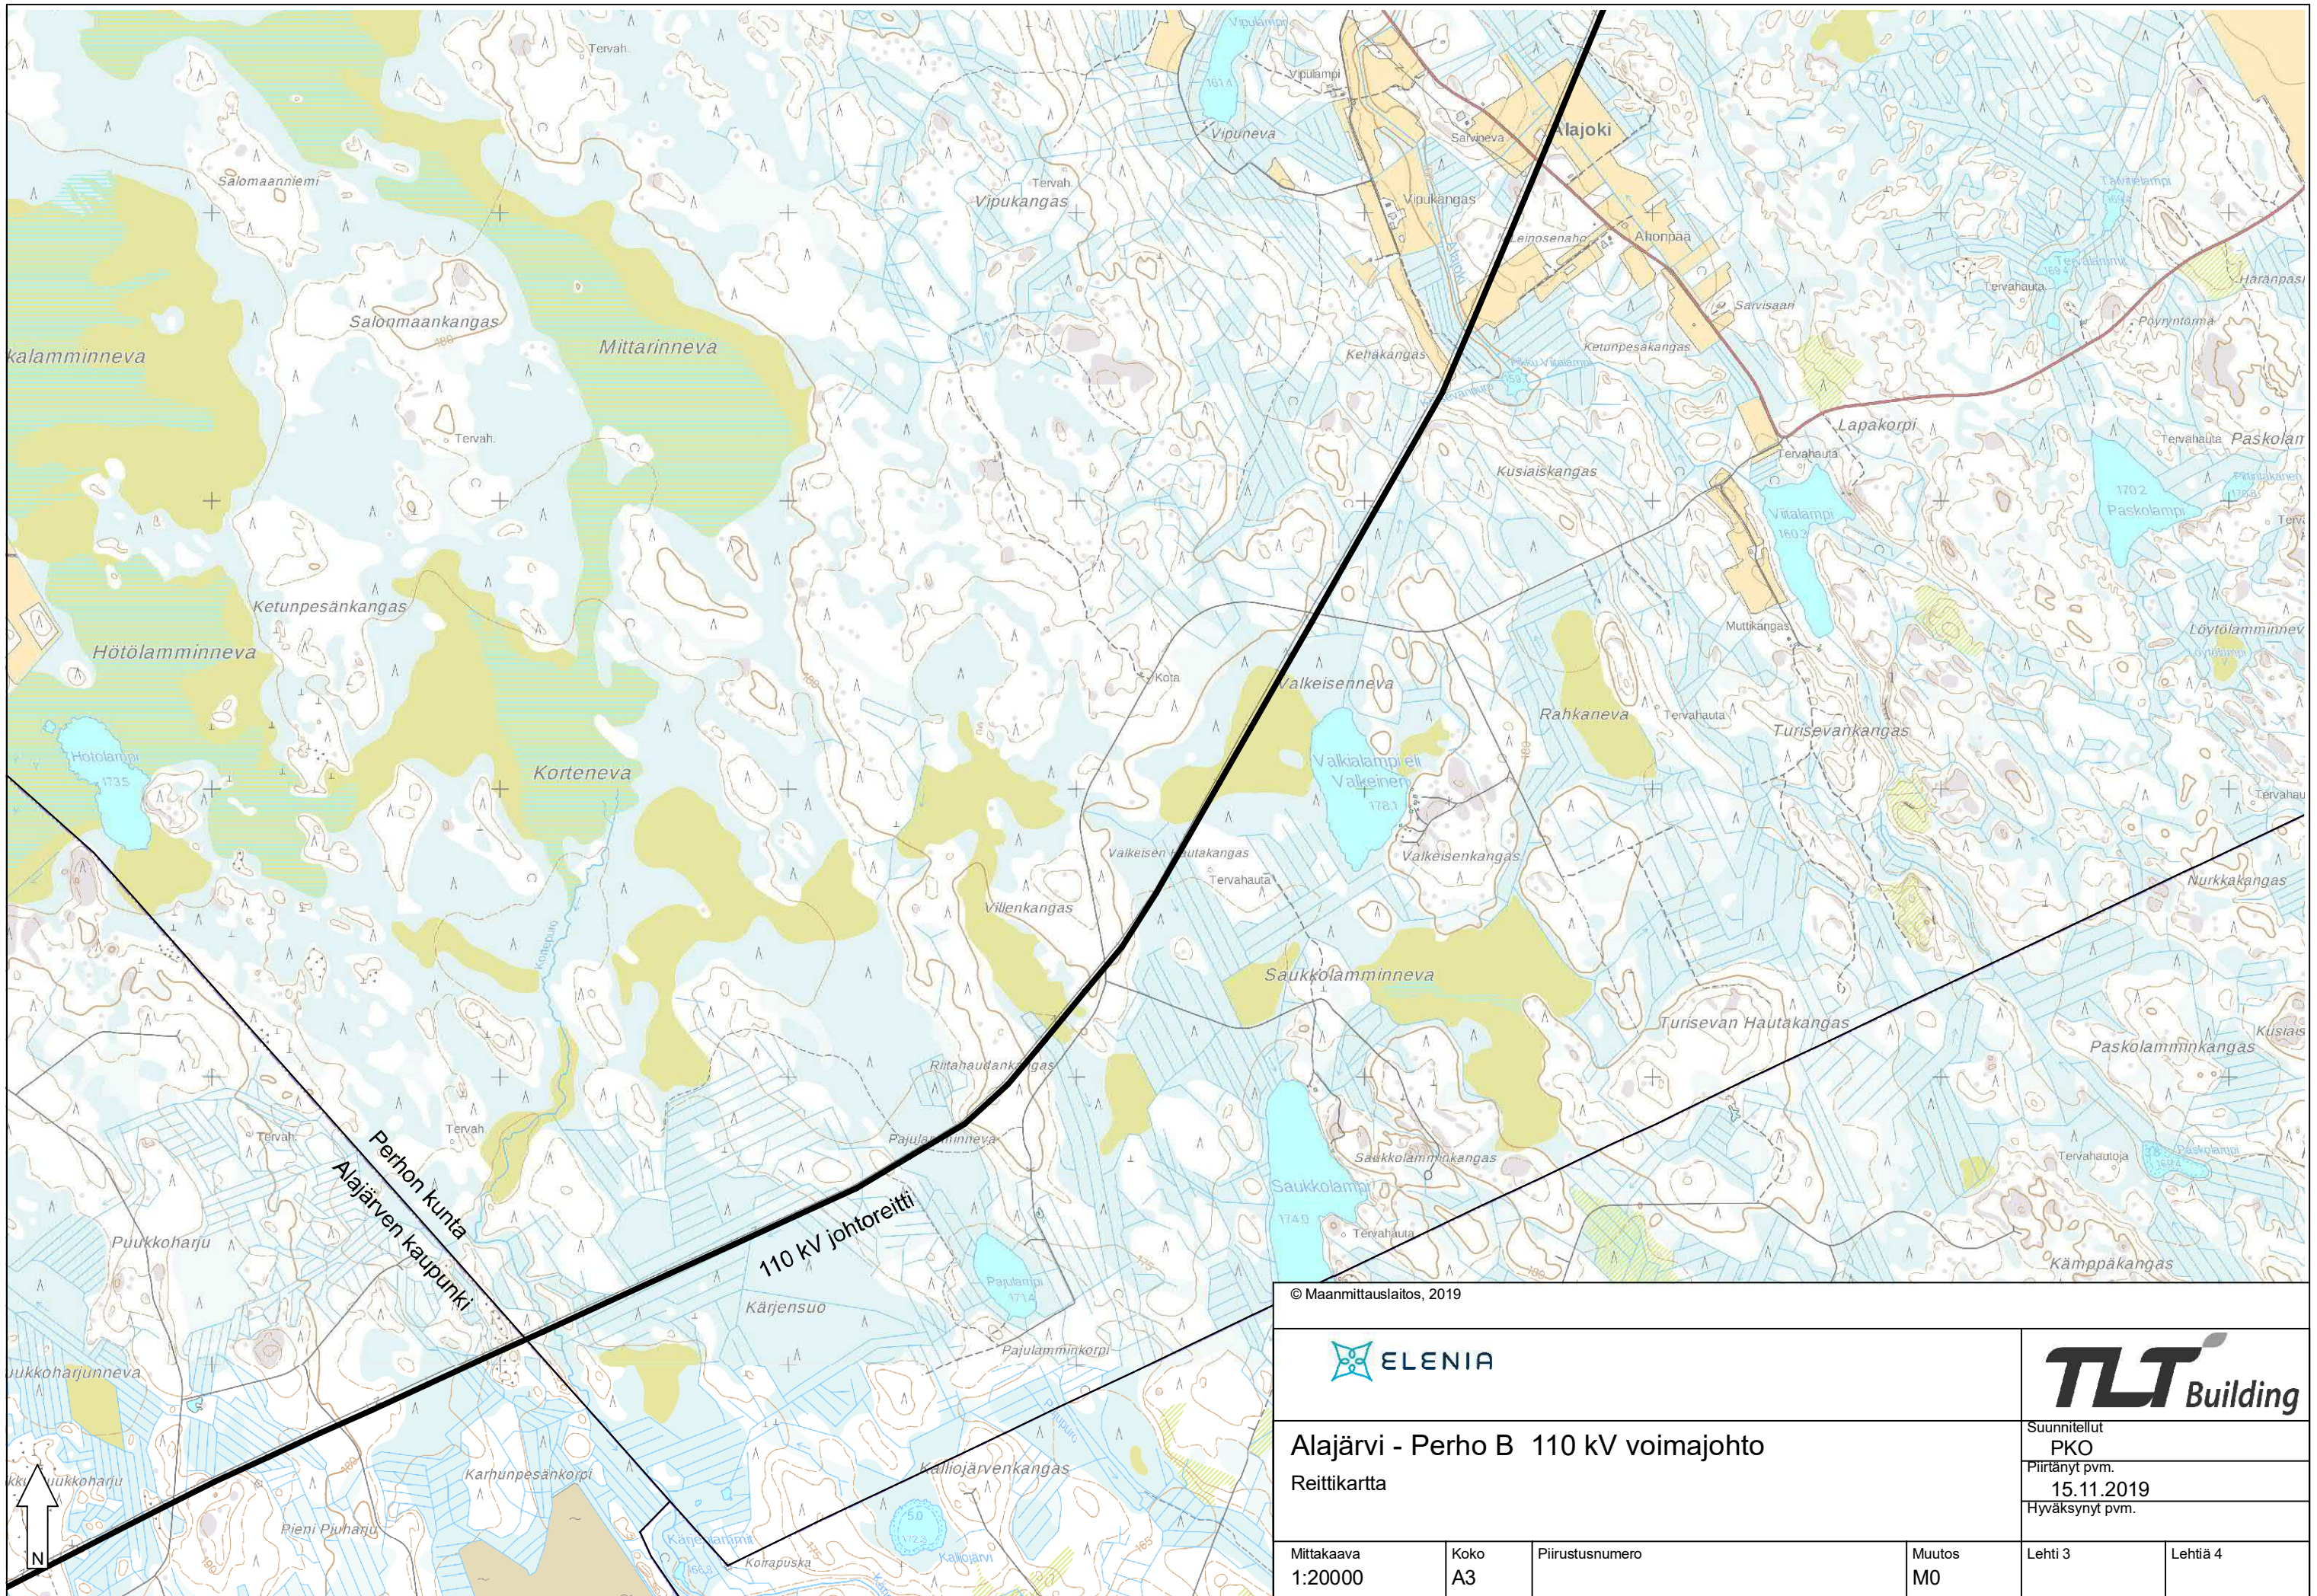

© Maanmittauslaitos, 2019

Alajärvi - Perho B 110 kV voimajohto
Lähestymiskartta

Suunnitellut
PKO
Piirtänyt pvm.
15.11.2019
Hyväksynyt pvm.

Mittakaava 1:100000	Koko A3	Piirustusnumero	Muutos M0	Lehti 1	Lehtiä 1
------------------------	------------	-----------------	--------------	---------	----------

© Maanmittauslaitos, 2019

Alajärvi - Perho B 110 kV voimajohto
Reittikartta

Suunnitellut
PKO
Piirittynyt pvm.
15.11.2019
Hyväksynyt pvm.

Mittakaava 1:20000	Koko A3	Piirustusnumero	Muutos M0	Lehti 1	Lehtiä 4
-----------------------	------------	-----------------	--------------	---------	----------

© Maanmittauslaitos, 2019

Alajärvi - Perho B 110 kV voimajohto

Reittikartta

Suunnitellut
PKO
Piirtänyt pvm.
15.11.2019
Hyväksynyt pvm.

Mittakaava
1:20000

Koko
A3

Piirustusnumero

Muutos
M0

Lehti 2

Lehtiä 4

© Maanmittauslaitos, 2019

Alajärvi - Perho B 110 kV voimajohto
Reittikartta

Suunnitellut
PKO
Piirtänyt pvm.
15.11.2019
Hyväksynyt pvm.

Mittakaava 1:20000	Koko A3	Piirustusnumero	Muutos M0	Lehti 3	Lehtiä 4
-----------------------	------------	-----------------	--------------	---------	----------