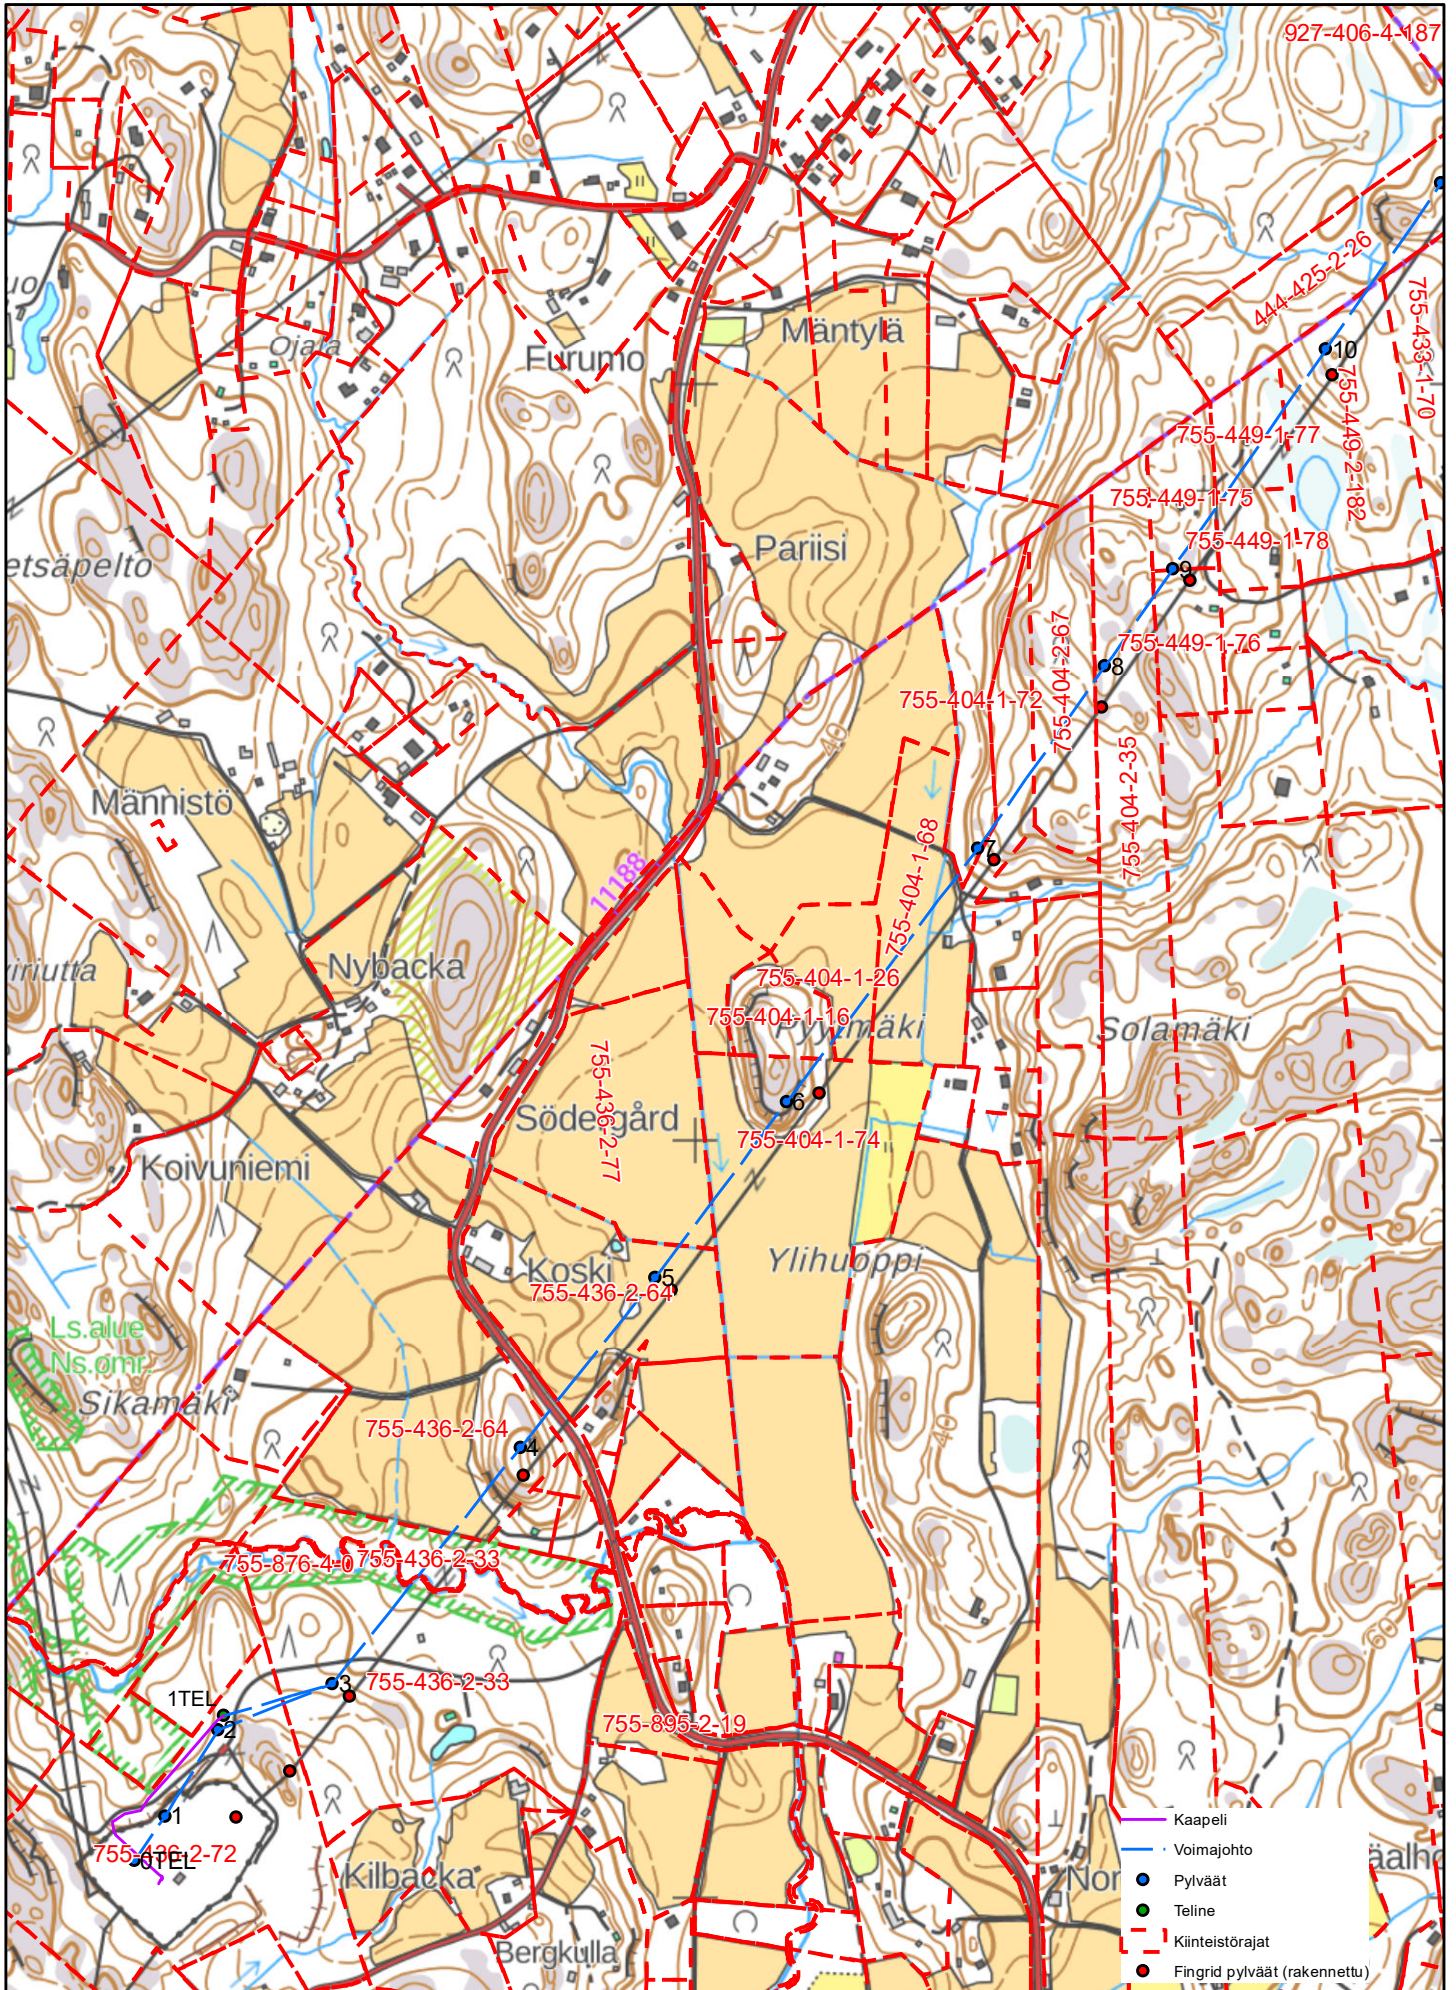

Suunniteltu 2x110 kV Kopula - Etelä-Nummela voimajohto 1:10 000

0 37,575 150 Metria

Suunniteltu 2x110 kV Kopula - Etelä-Nummela voimajohto 1:10 000

0 37,575 150 Metria