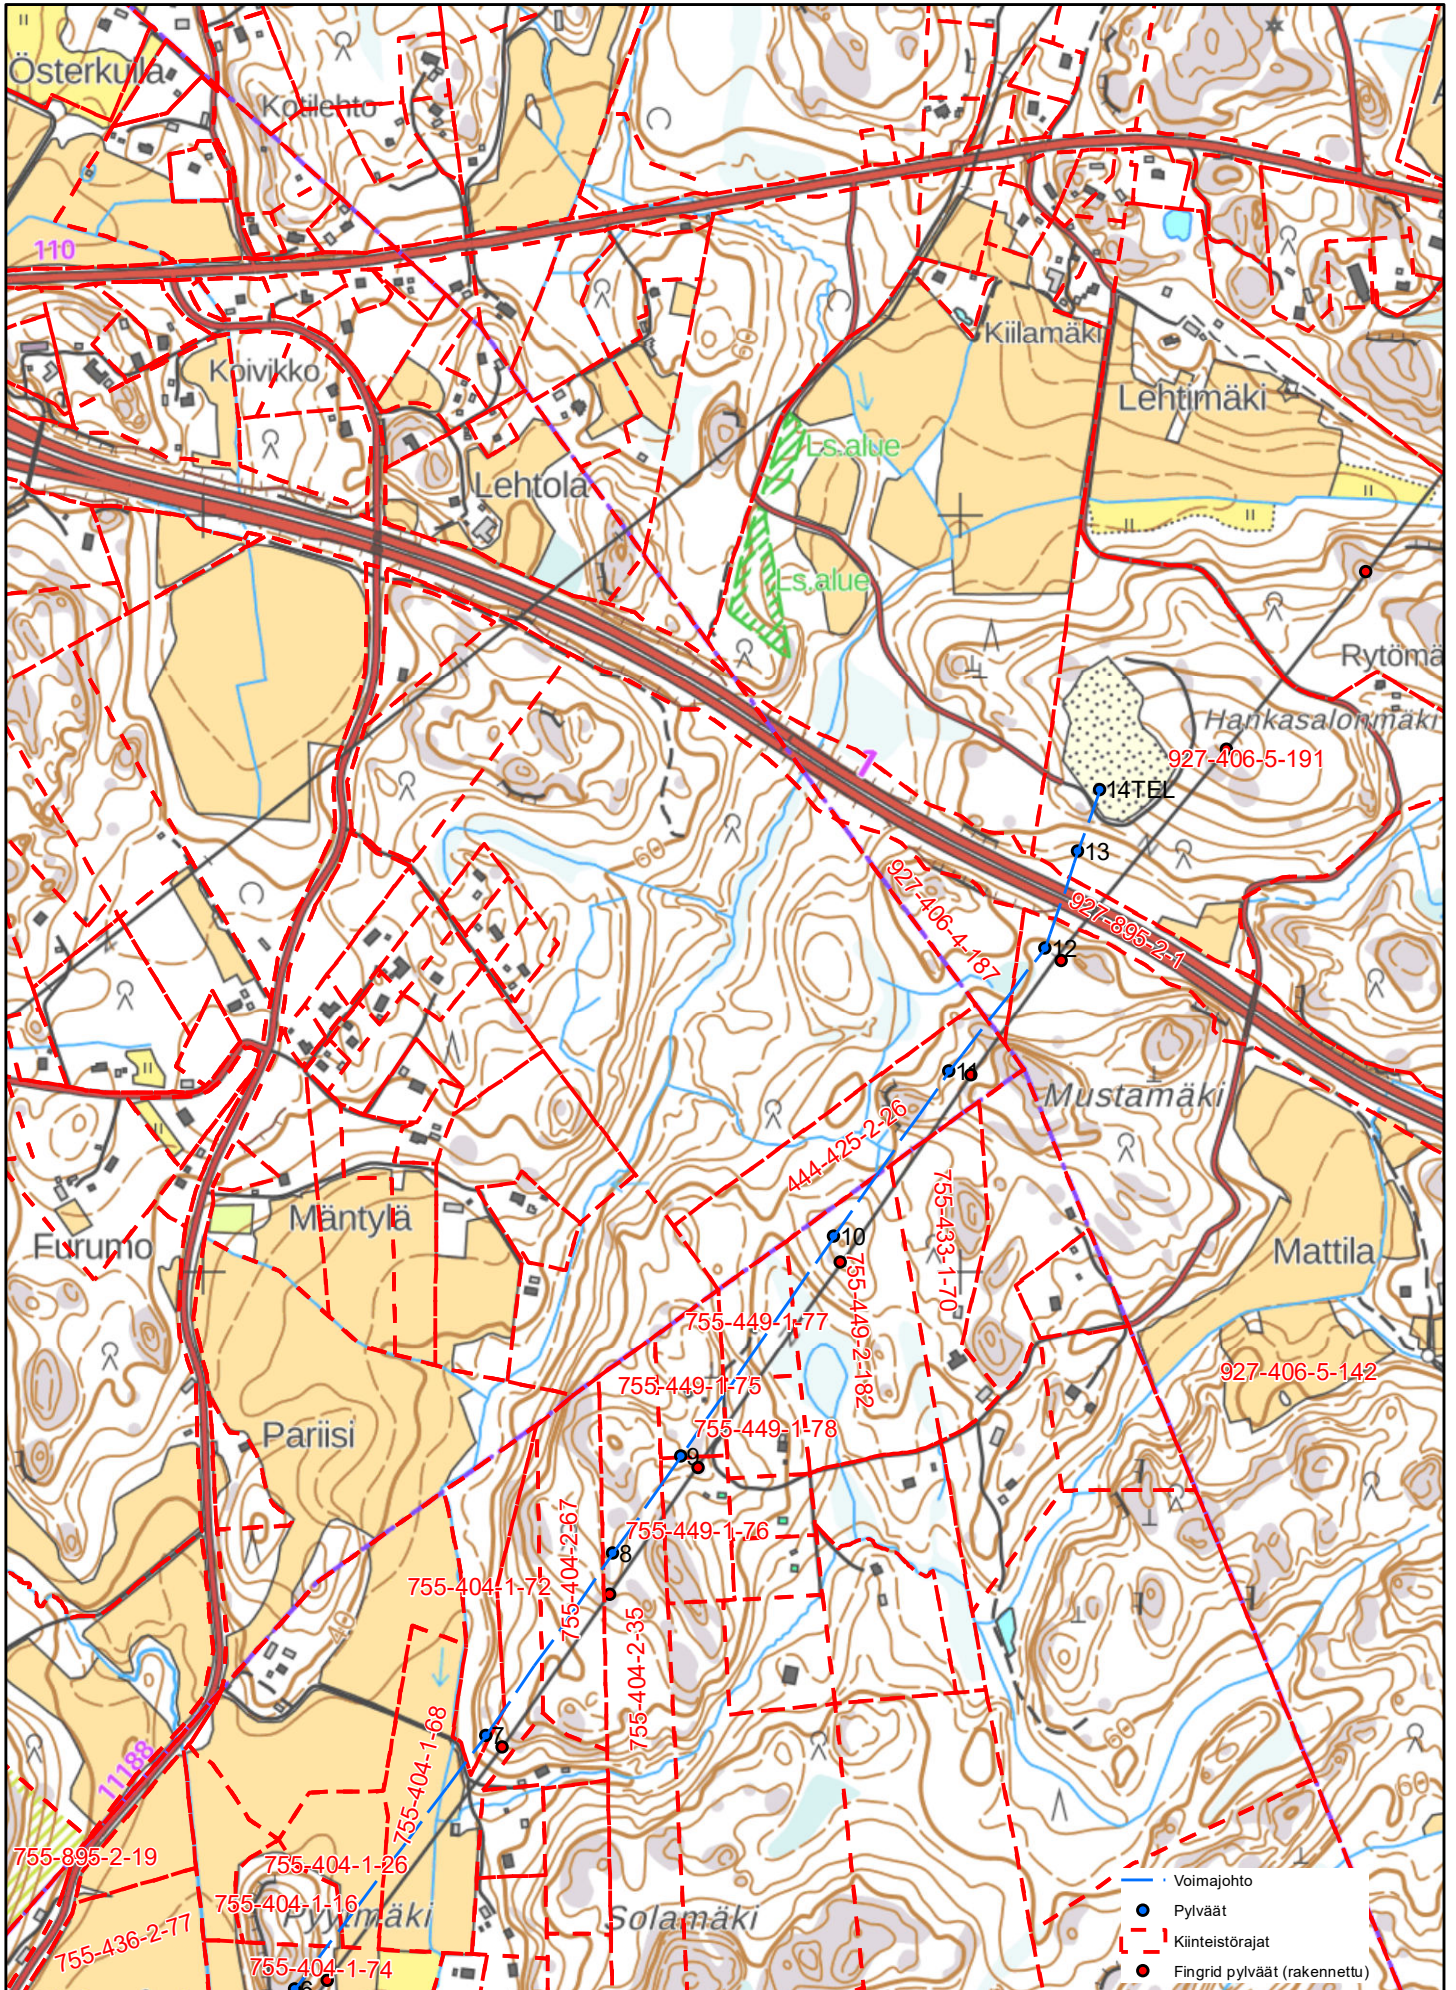

Suunniteltu 2x110 kV Kopula - Etelä-Nummela voimajohto 1:10 000

0 37,575 150 Metria

Suunniteltu 2x110 kV Kopula - Etelä-Nummela voimajohto 1:10 000

0 37,575 150 Metria