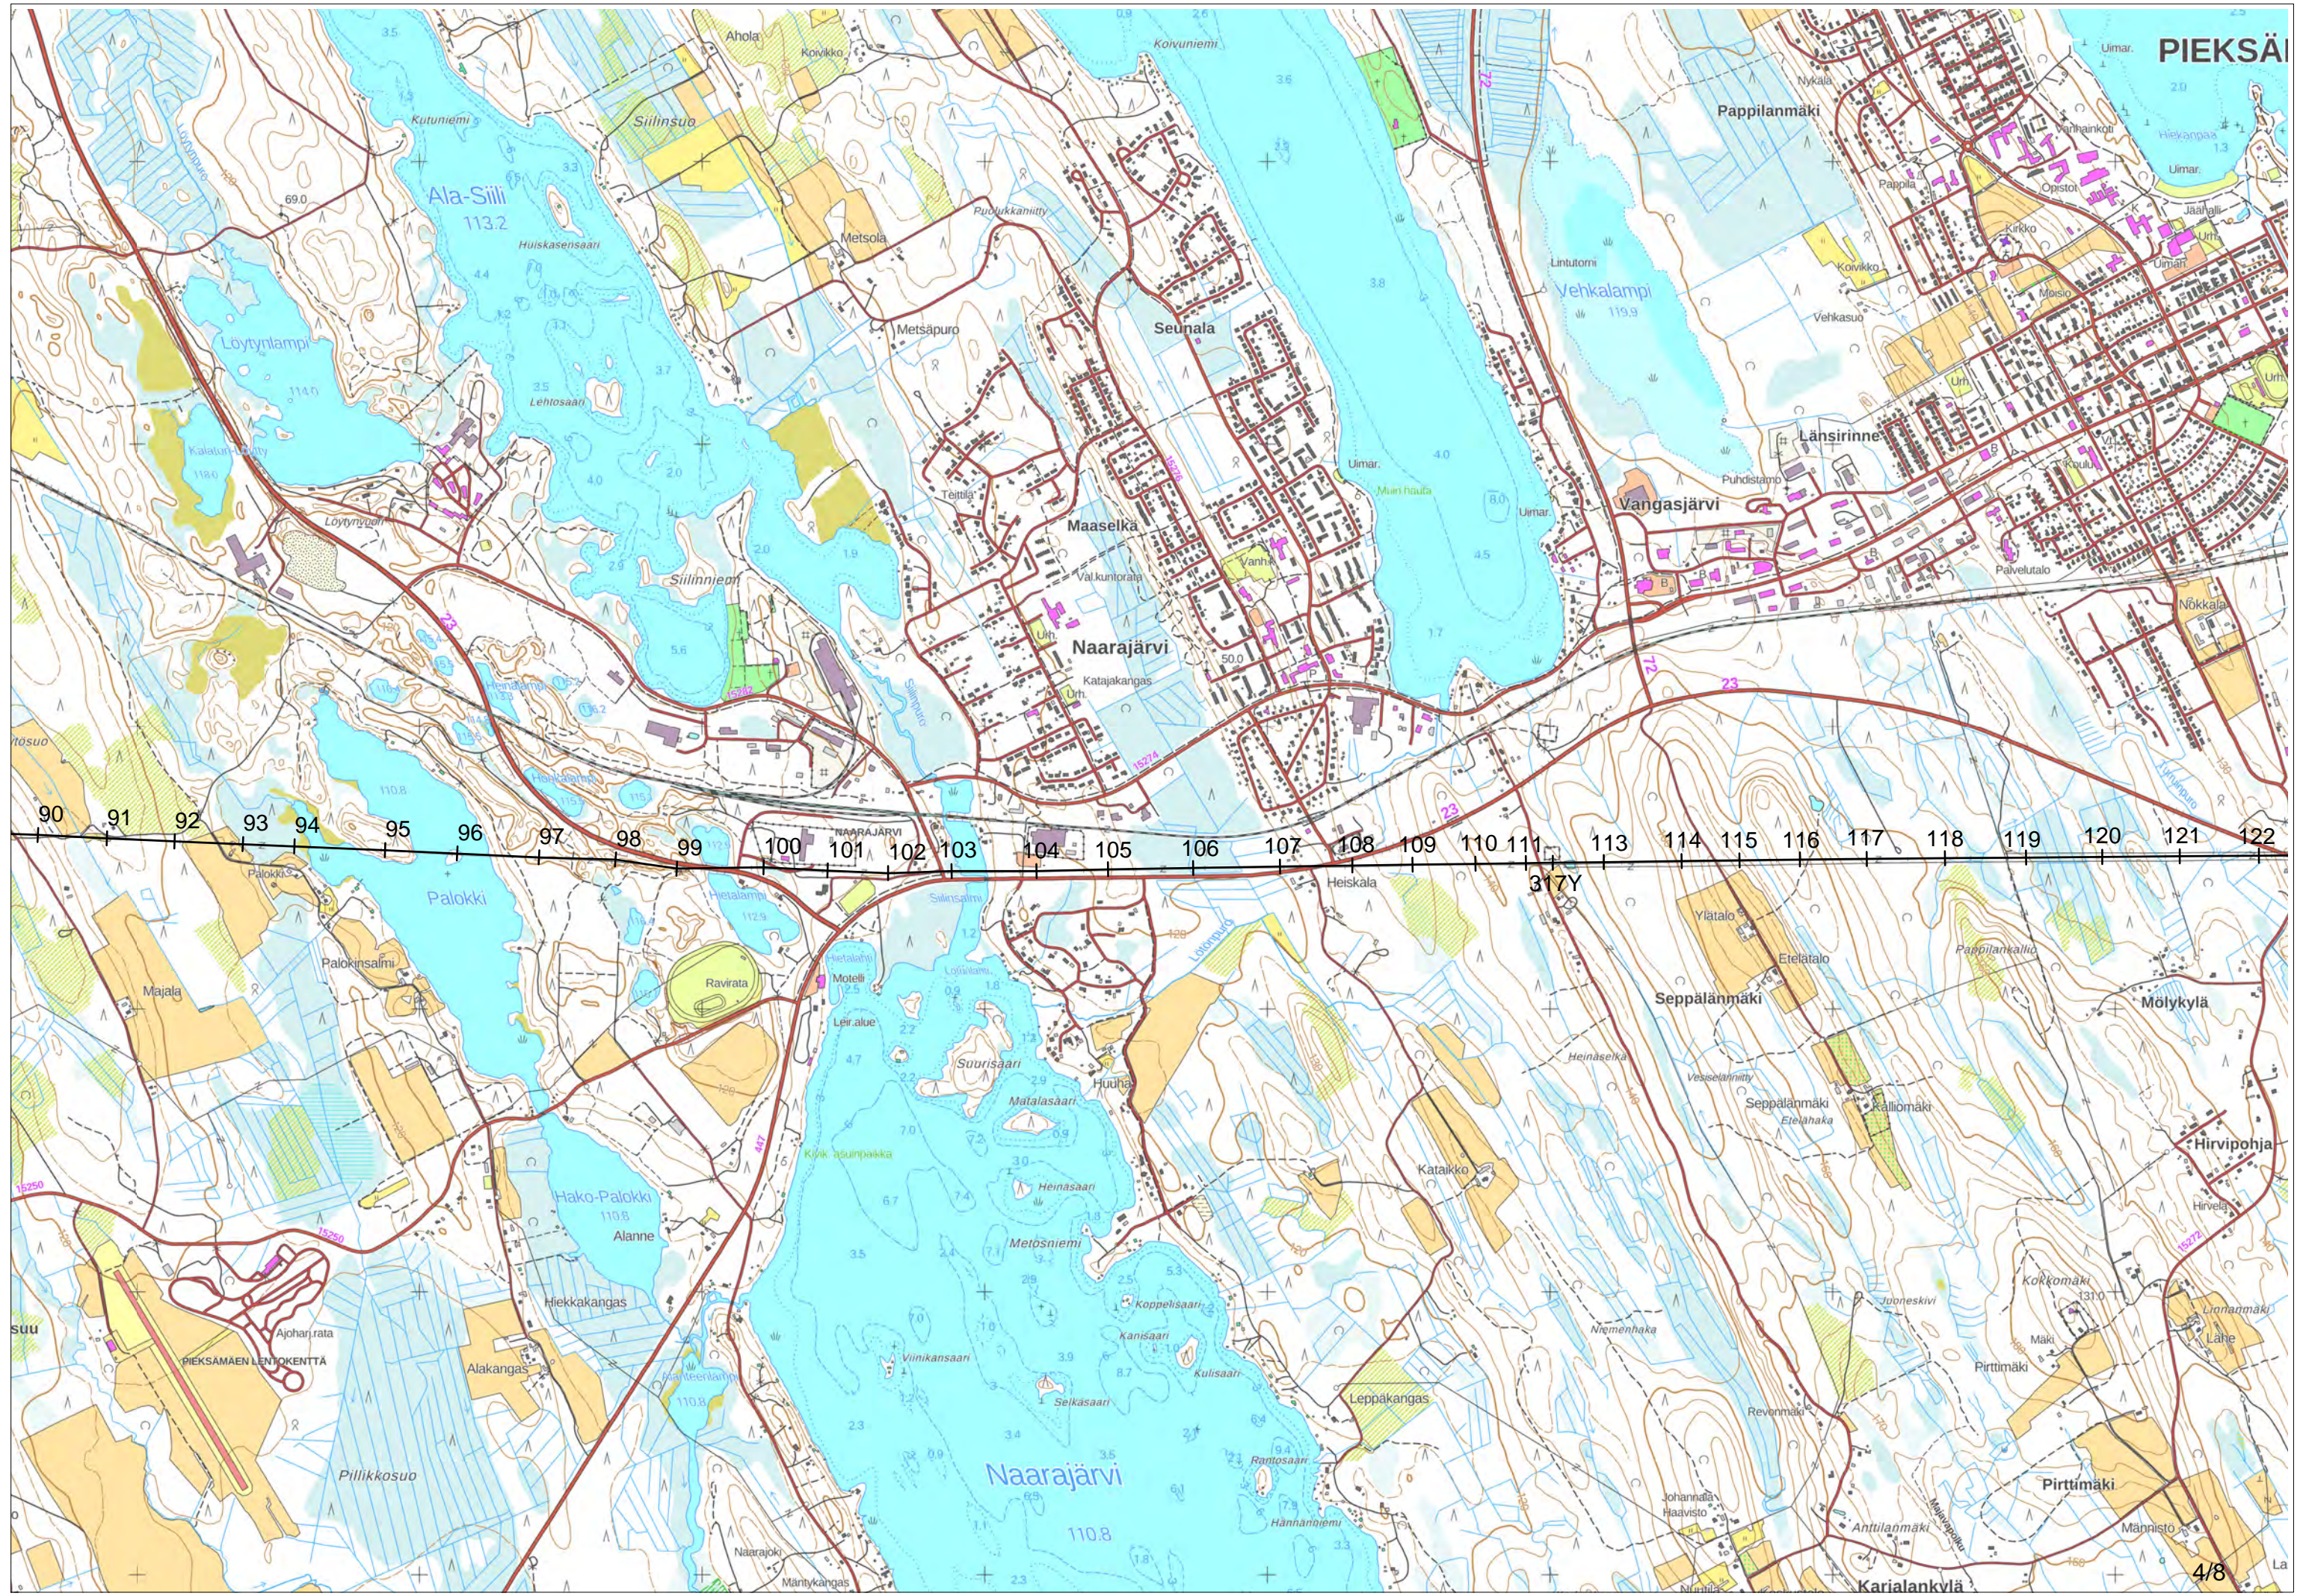

(c) Maanmittauslaitos 2020

# FINGRID

KAUPPILA - HÄNNILÄ 110 kV  
YLEISSUUNNITELMAKARTTA

Suunnitellut  
I LIMNELL  
Piirtänyt pvm.  
SLA 16.9.2021  
Hyväksynyt pvm.

Mittakaava 1:20000	Koko A3	Piirustusnumero	Muutos	Lehti	Lehtiä 1/8
-----------------------	------------	-----------------	--------	-------	---------------

# PIEKSÄMÄKI