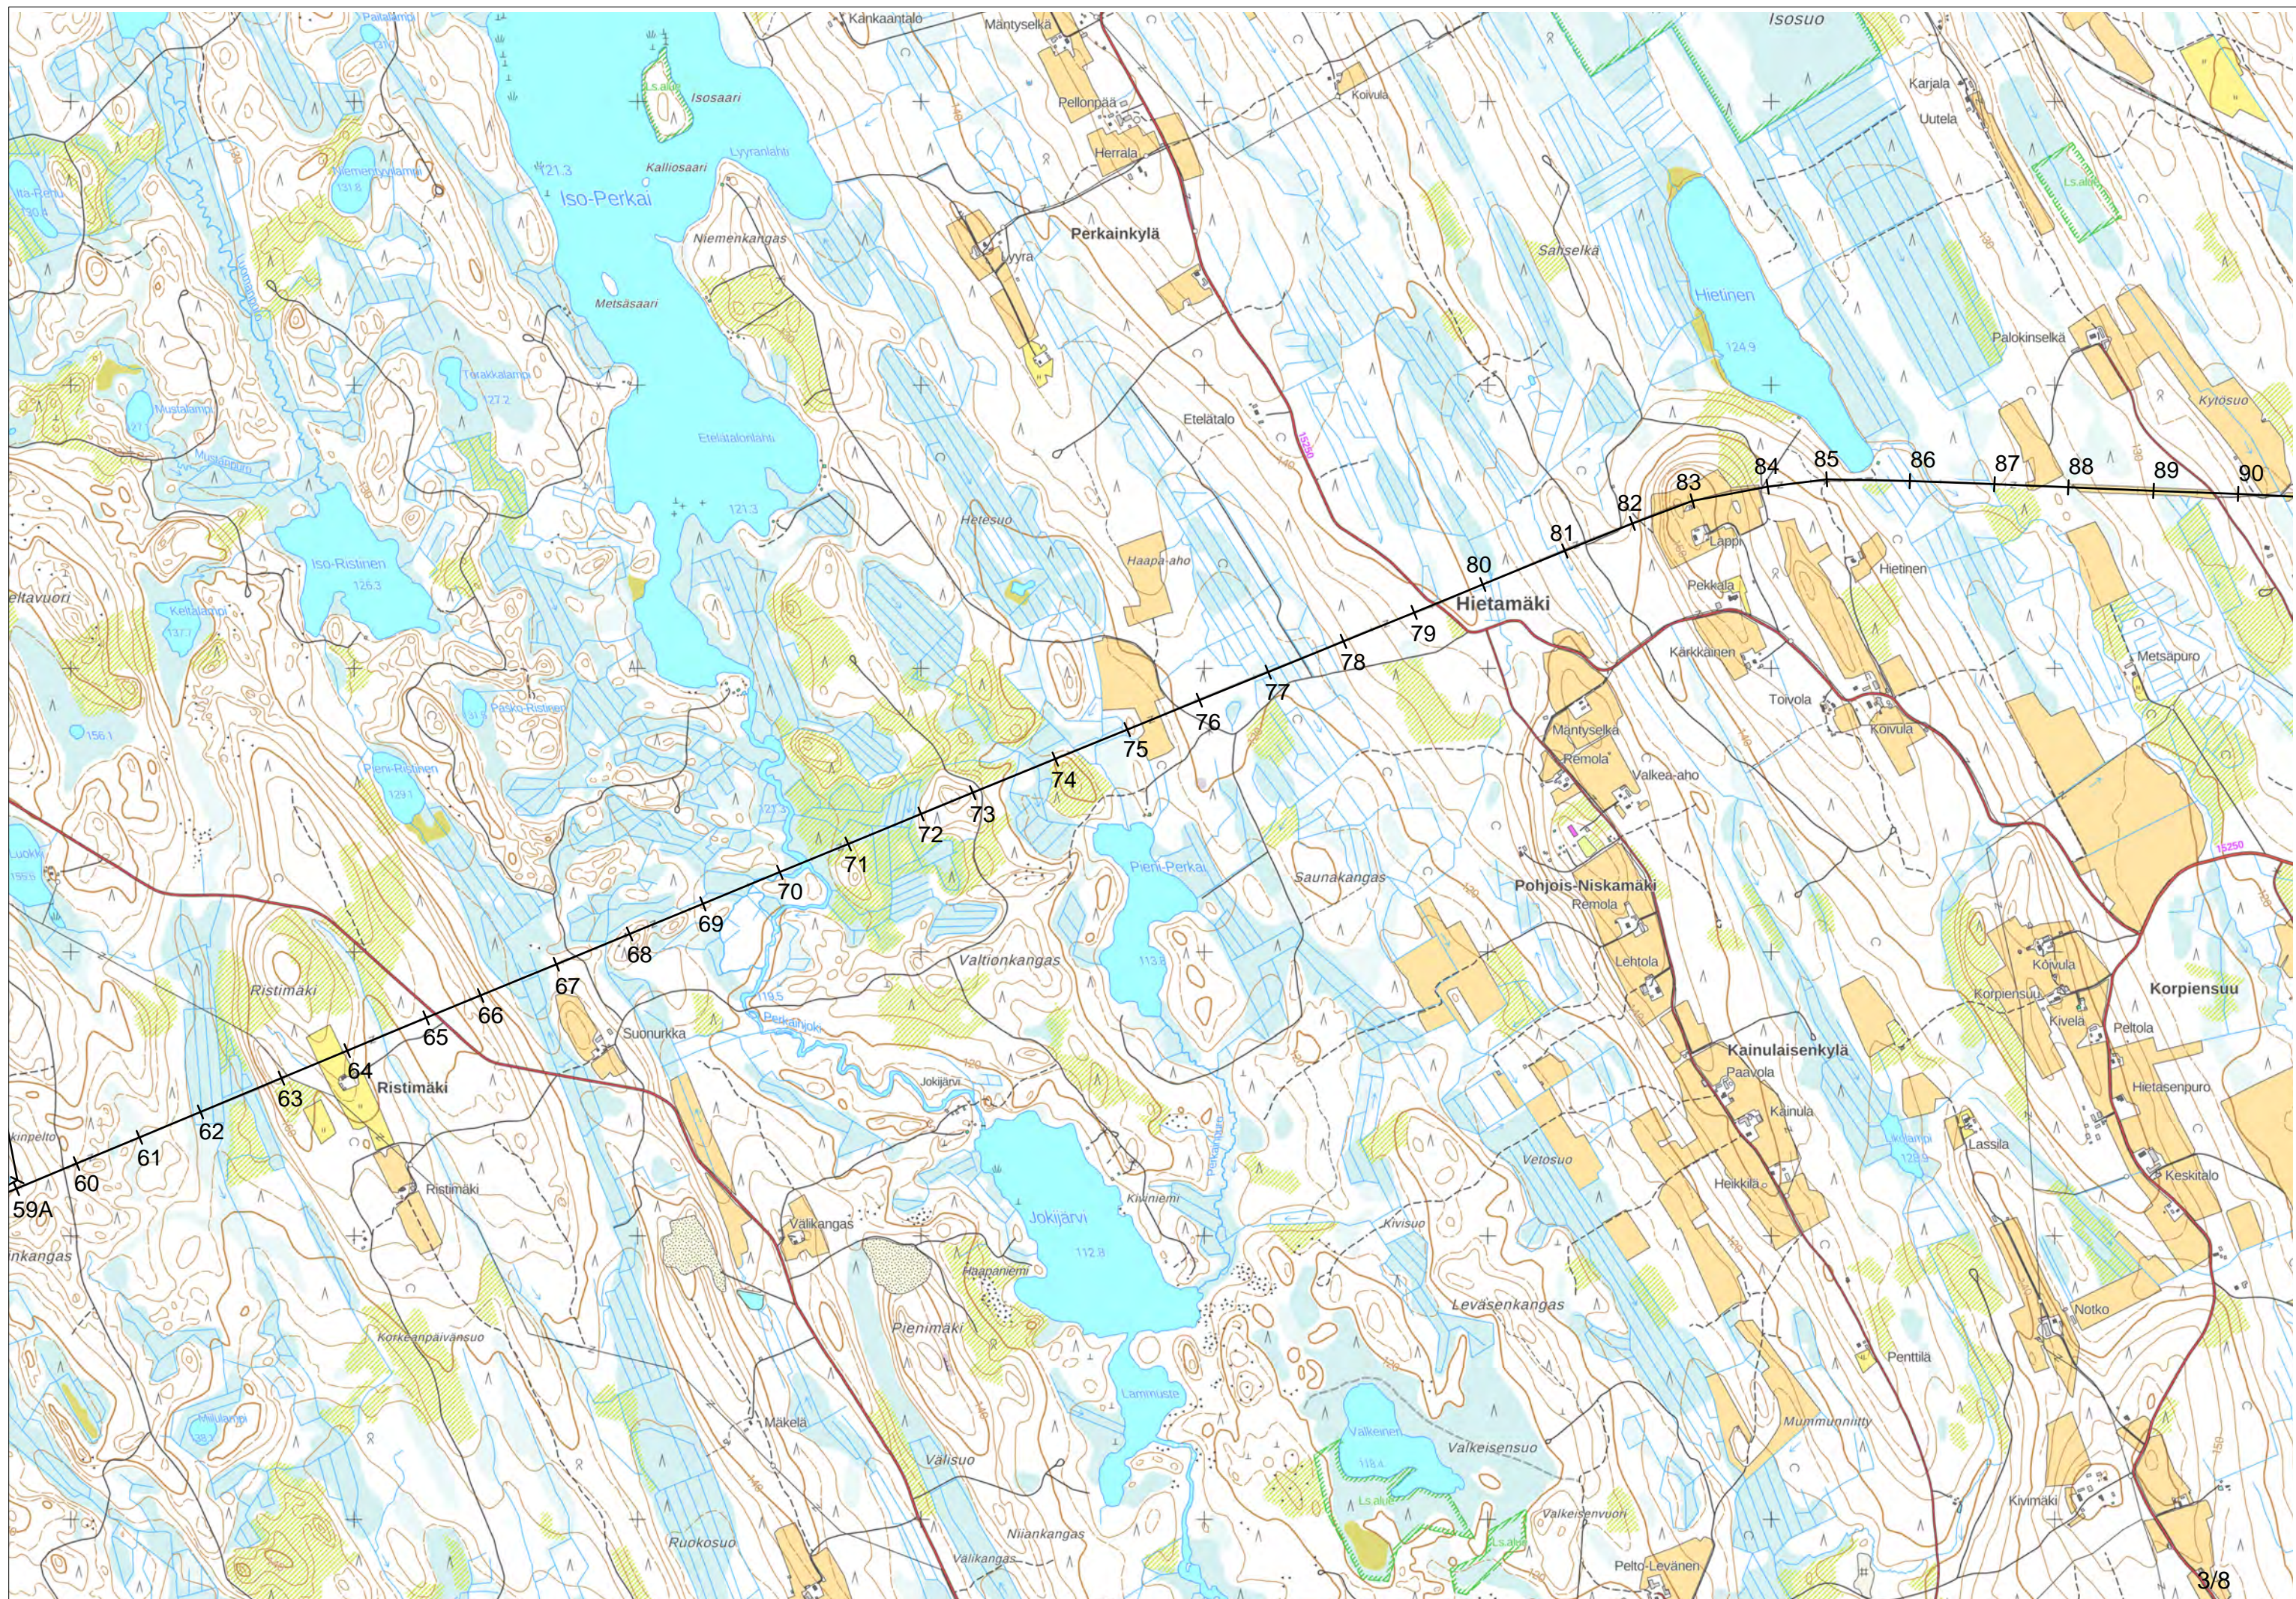

(c) Maanmittauslaitos 2020

# FINGRID

KAUPPILA - HÄNNILÄ 110 kV  
YLEISSUUNNITELMAKARTTA

Suunnitellut  
I LIMNELL  
Piirtänyt pvm.  
SLA 16.9.2021  
Hyväksynyt pvm.

Mittakaava 1:20000	Koko A3	Piirustusnumero	Muutos	Lehti	Lehtiä 1/8
-----------------------	------------	-----------------	--------	-------	---------------

# PIEKSÄMÄKI