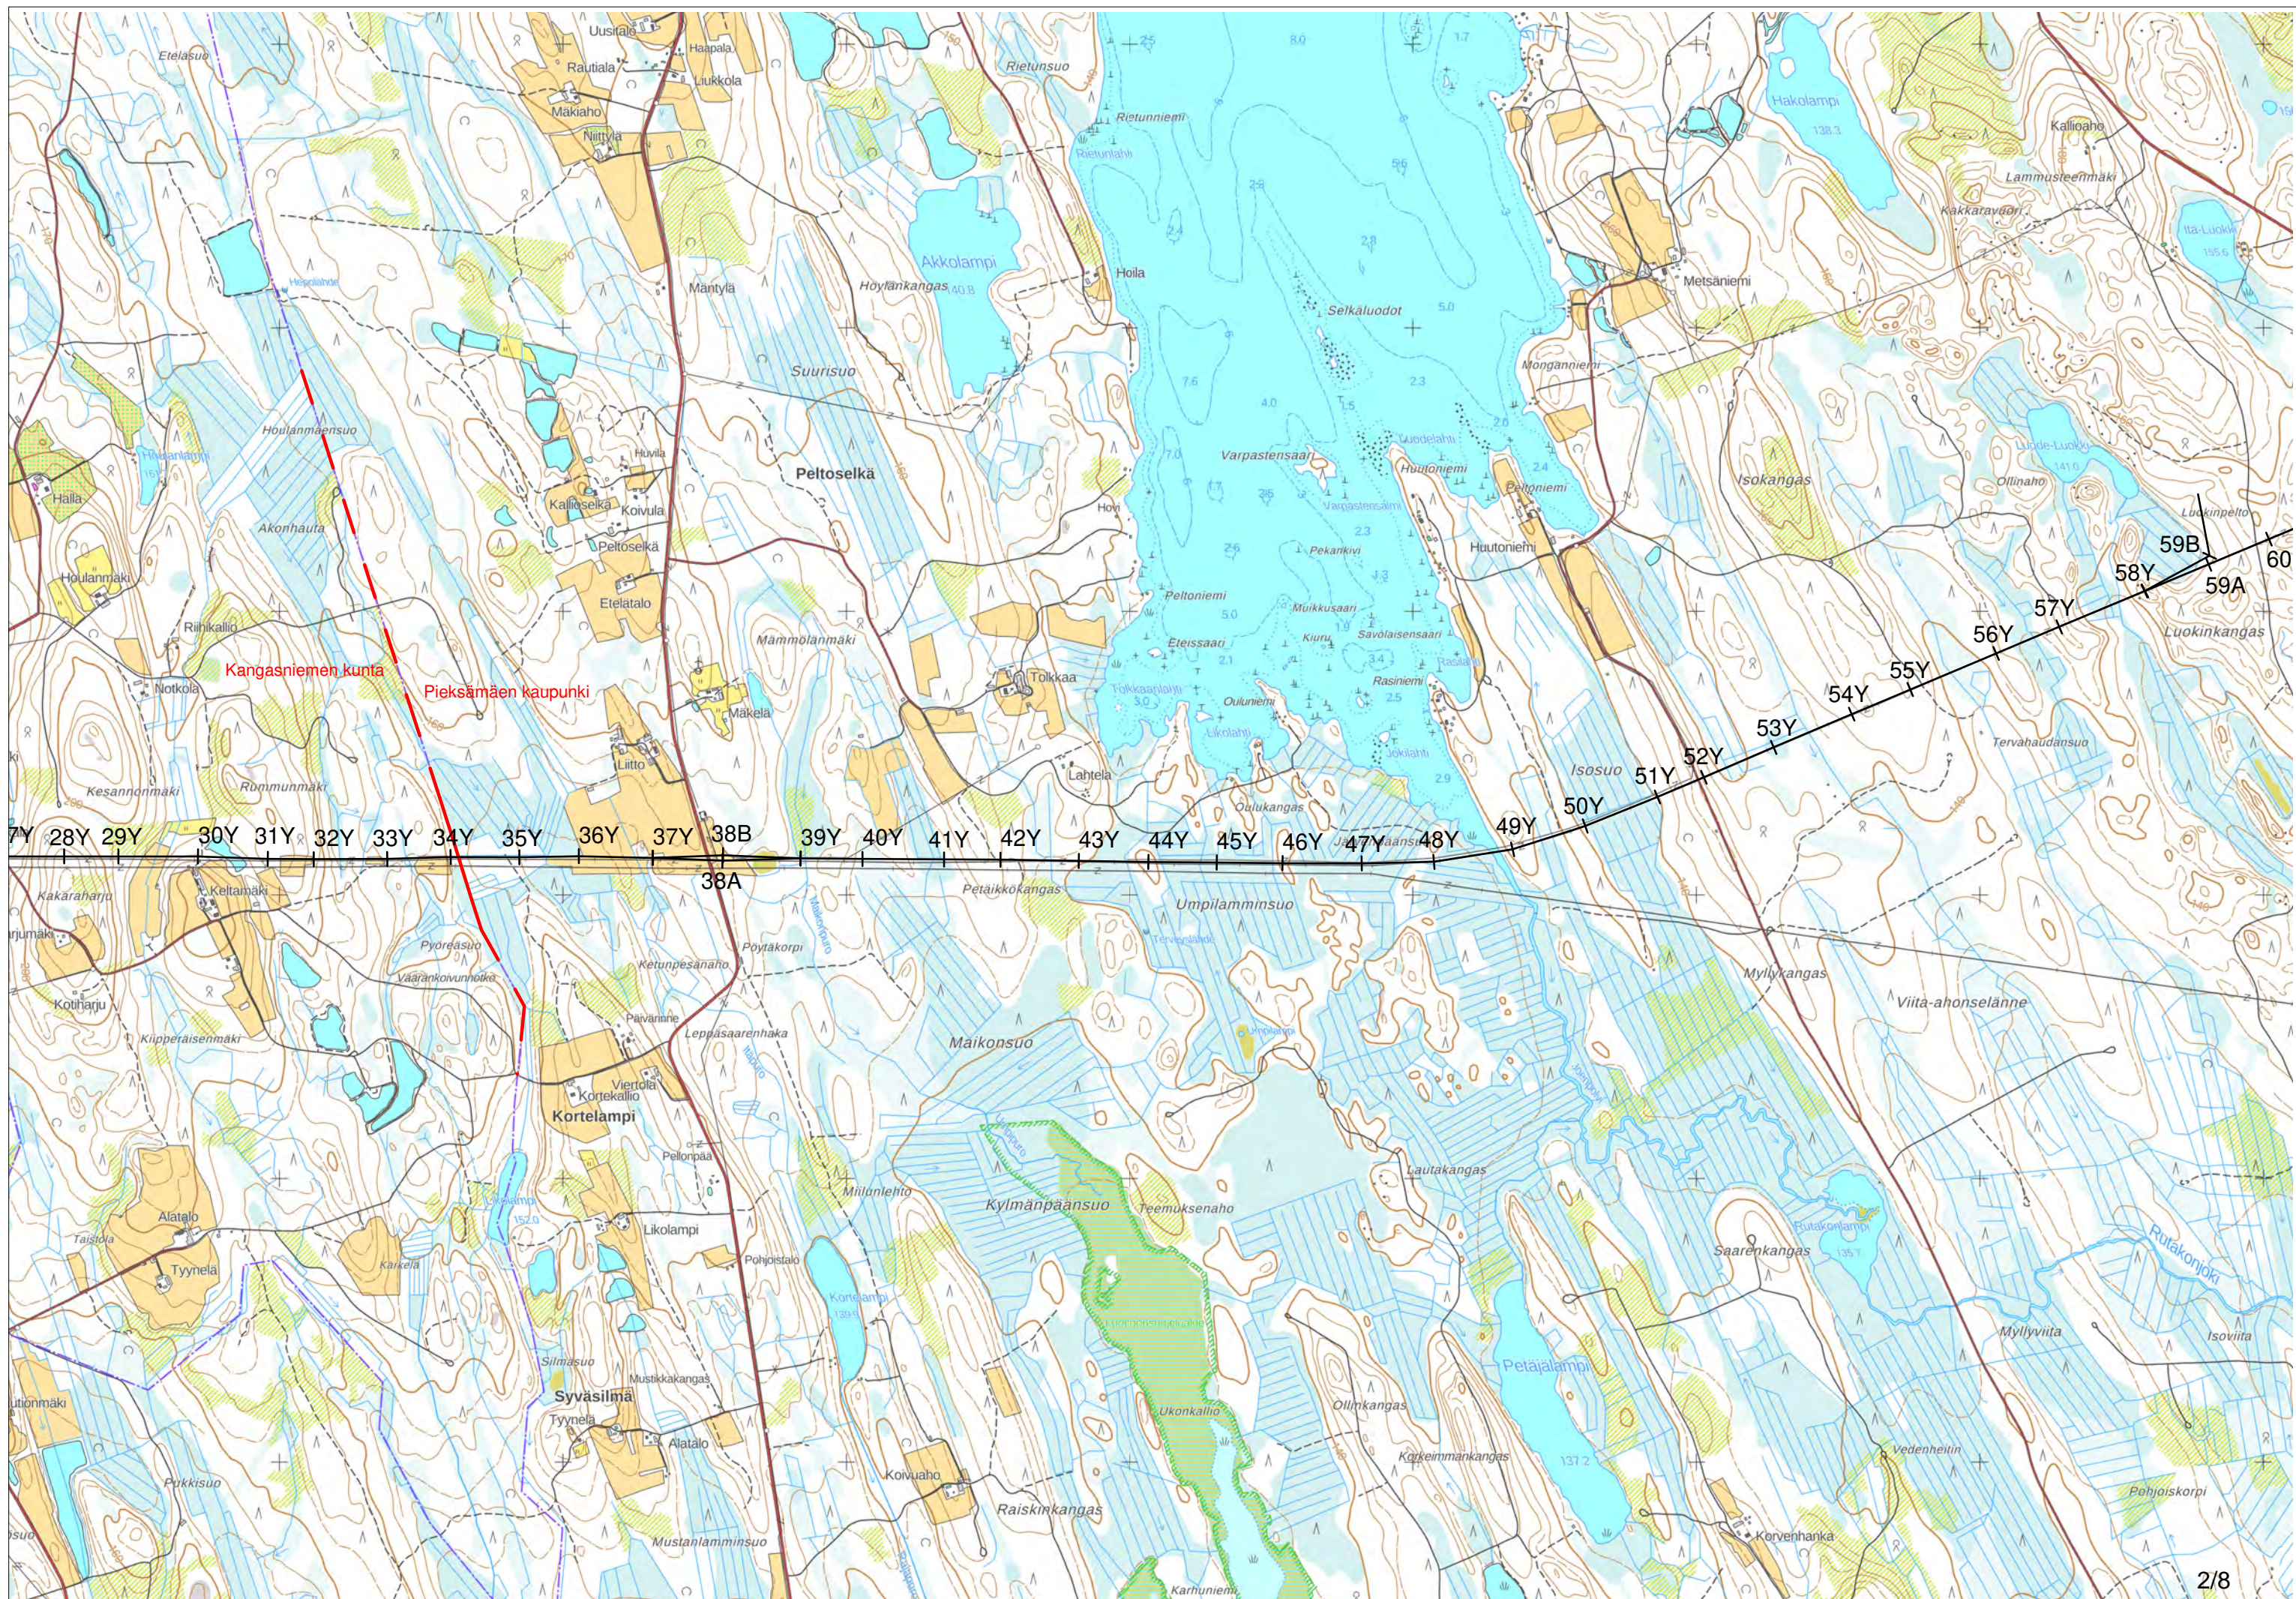

(c) Maanmittauslaitos 2020

# FINGRID

KAUPPILA - HÄNNILÄ 110 kV  
YLEISSUUNNITELMAKARTTA

Suunnitellut  
I LIMNELL  
Piirtänyt pvm.  
SLA 16.9.2021  
Hyväksynyt pvm.

Mittakaava 1:20000	Koko A3	Piirustusnumero	Muutos	Lehti	Lehtiä 1/8
-----------------------	------------	-----------------	--------	-------	---------------

# PIEKSÄMÄKI