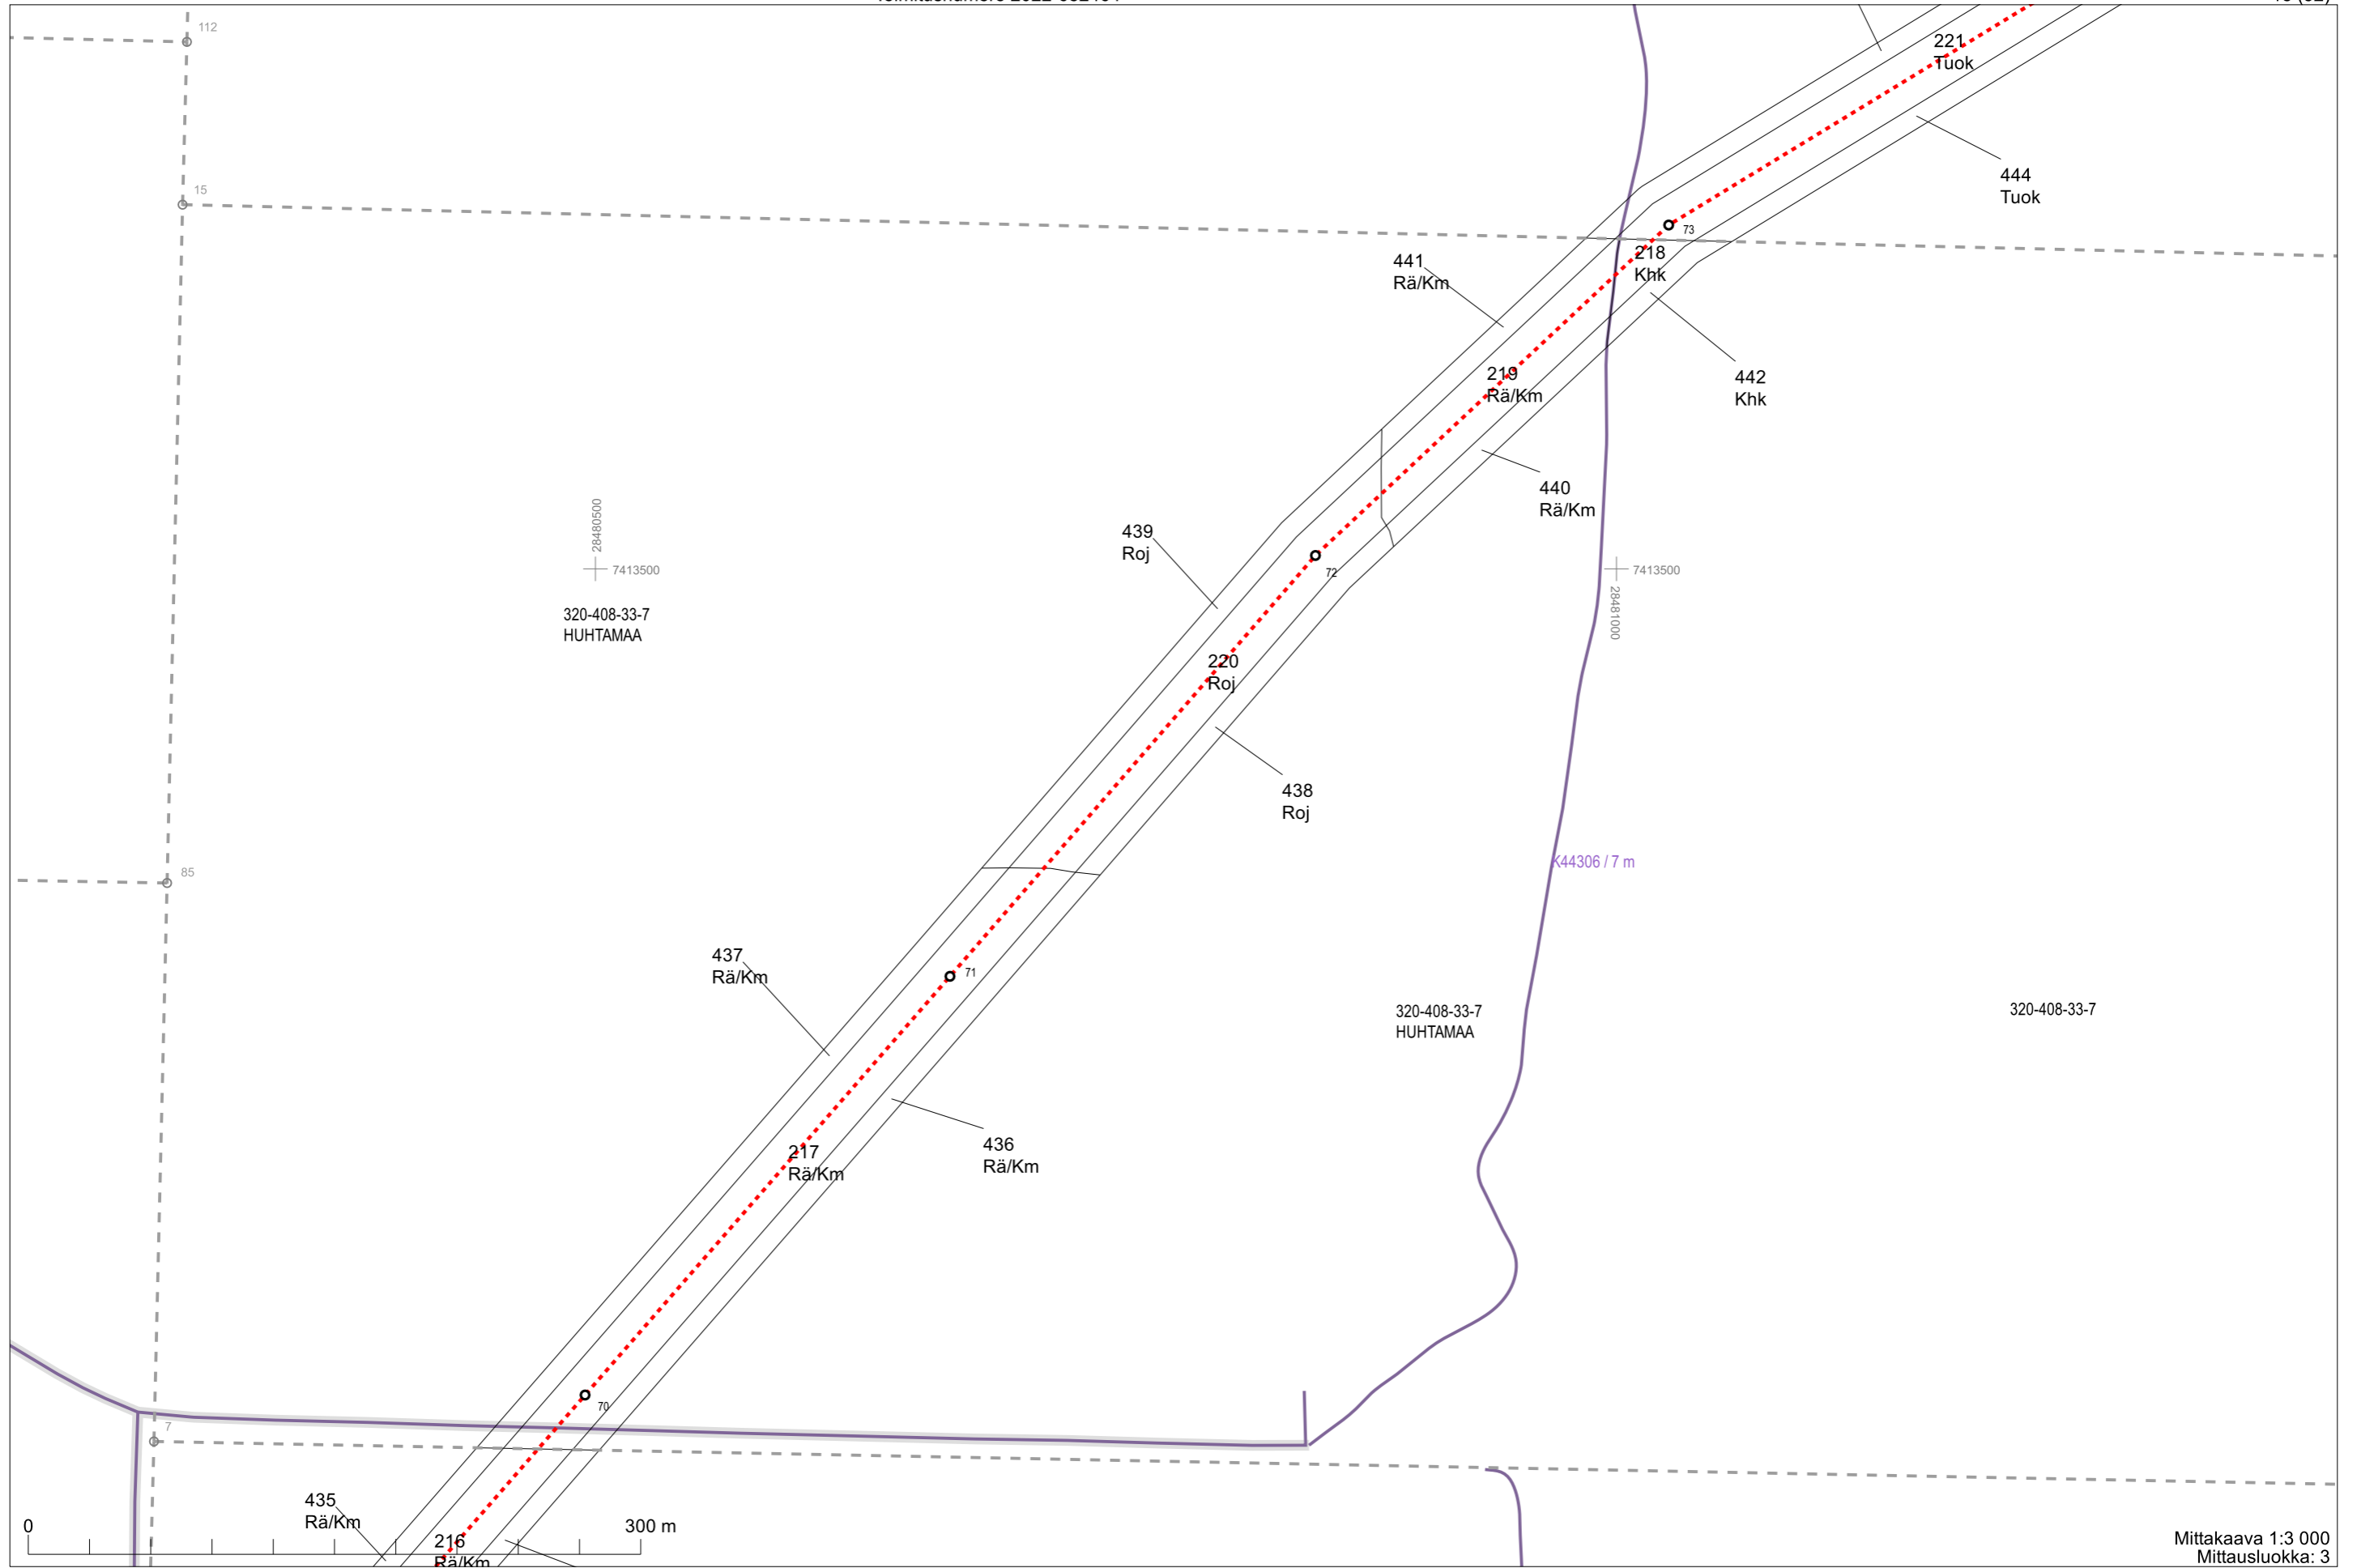

320-408-55-0
NEVA

320-408-54-2
VEITSI-VAUHKOLA

320-408-10-12
KOSTAMOVAARA

320-408-10-12
KOSTAMOVAARA

320-408-17-9
Aleksi

Mittakaava 1:3 000
Mittausluokka: 3

Koordinaattijärjestelmä: ETRS-GKn/peruskoordinaatisto

Toimituskartta
Toimitusnumero 2022-682464

Mittakaava 1:3 000
Mittausluokka: 3

Koordinaattijärjestelmä: ETRS-GKn/peruskoordinaatisto

320-408-25-2

Mittakaava 1:3 000
Mittausluokka: 3

Koordinaattijärjestelmä: ETRS-GKn/peruskoordinaatisto