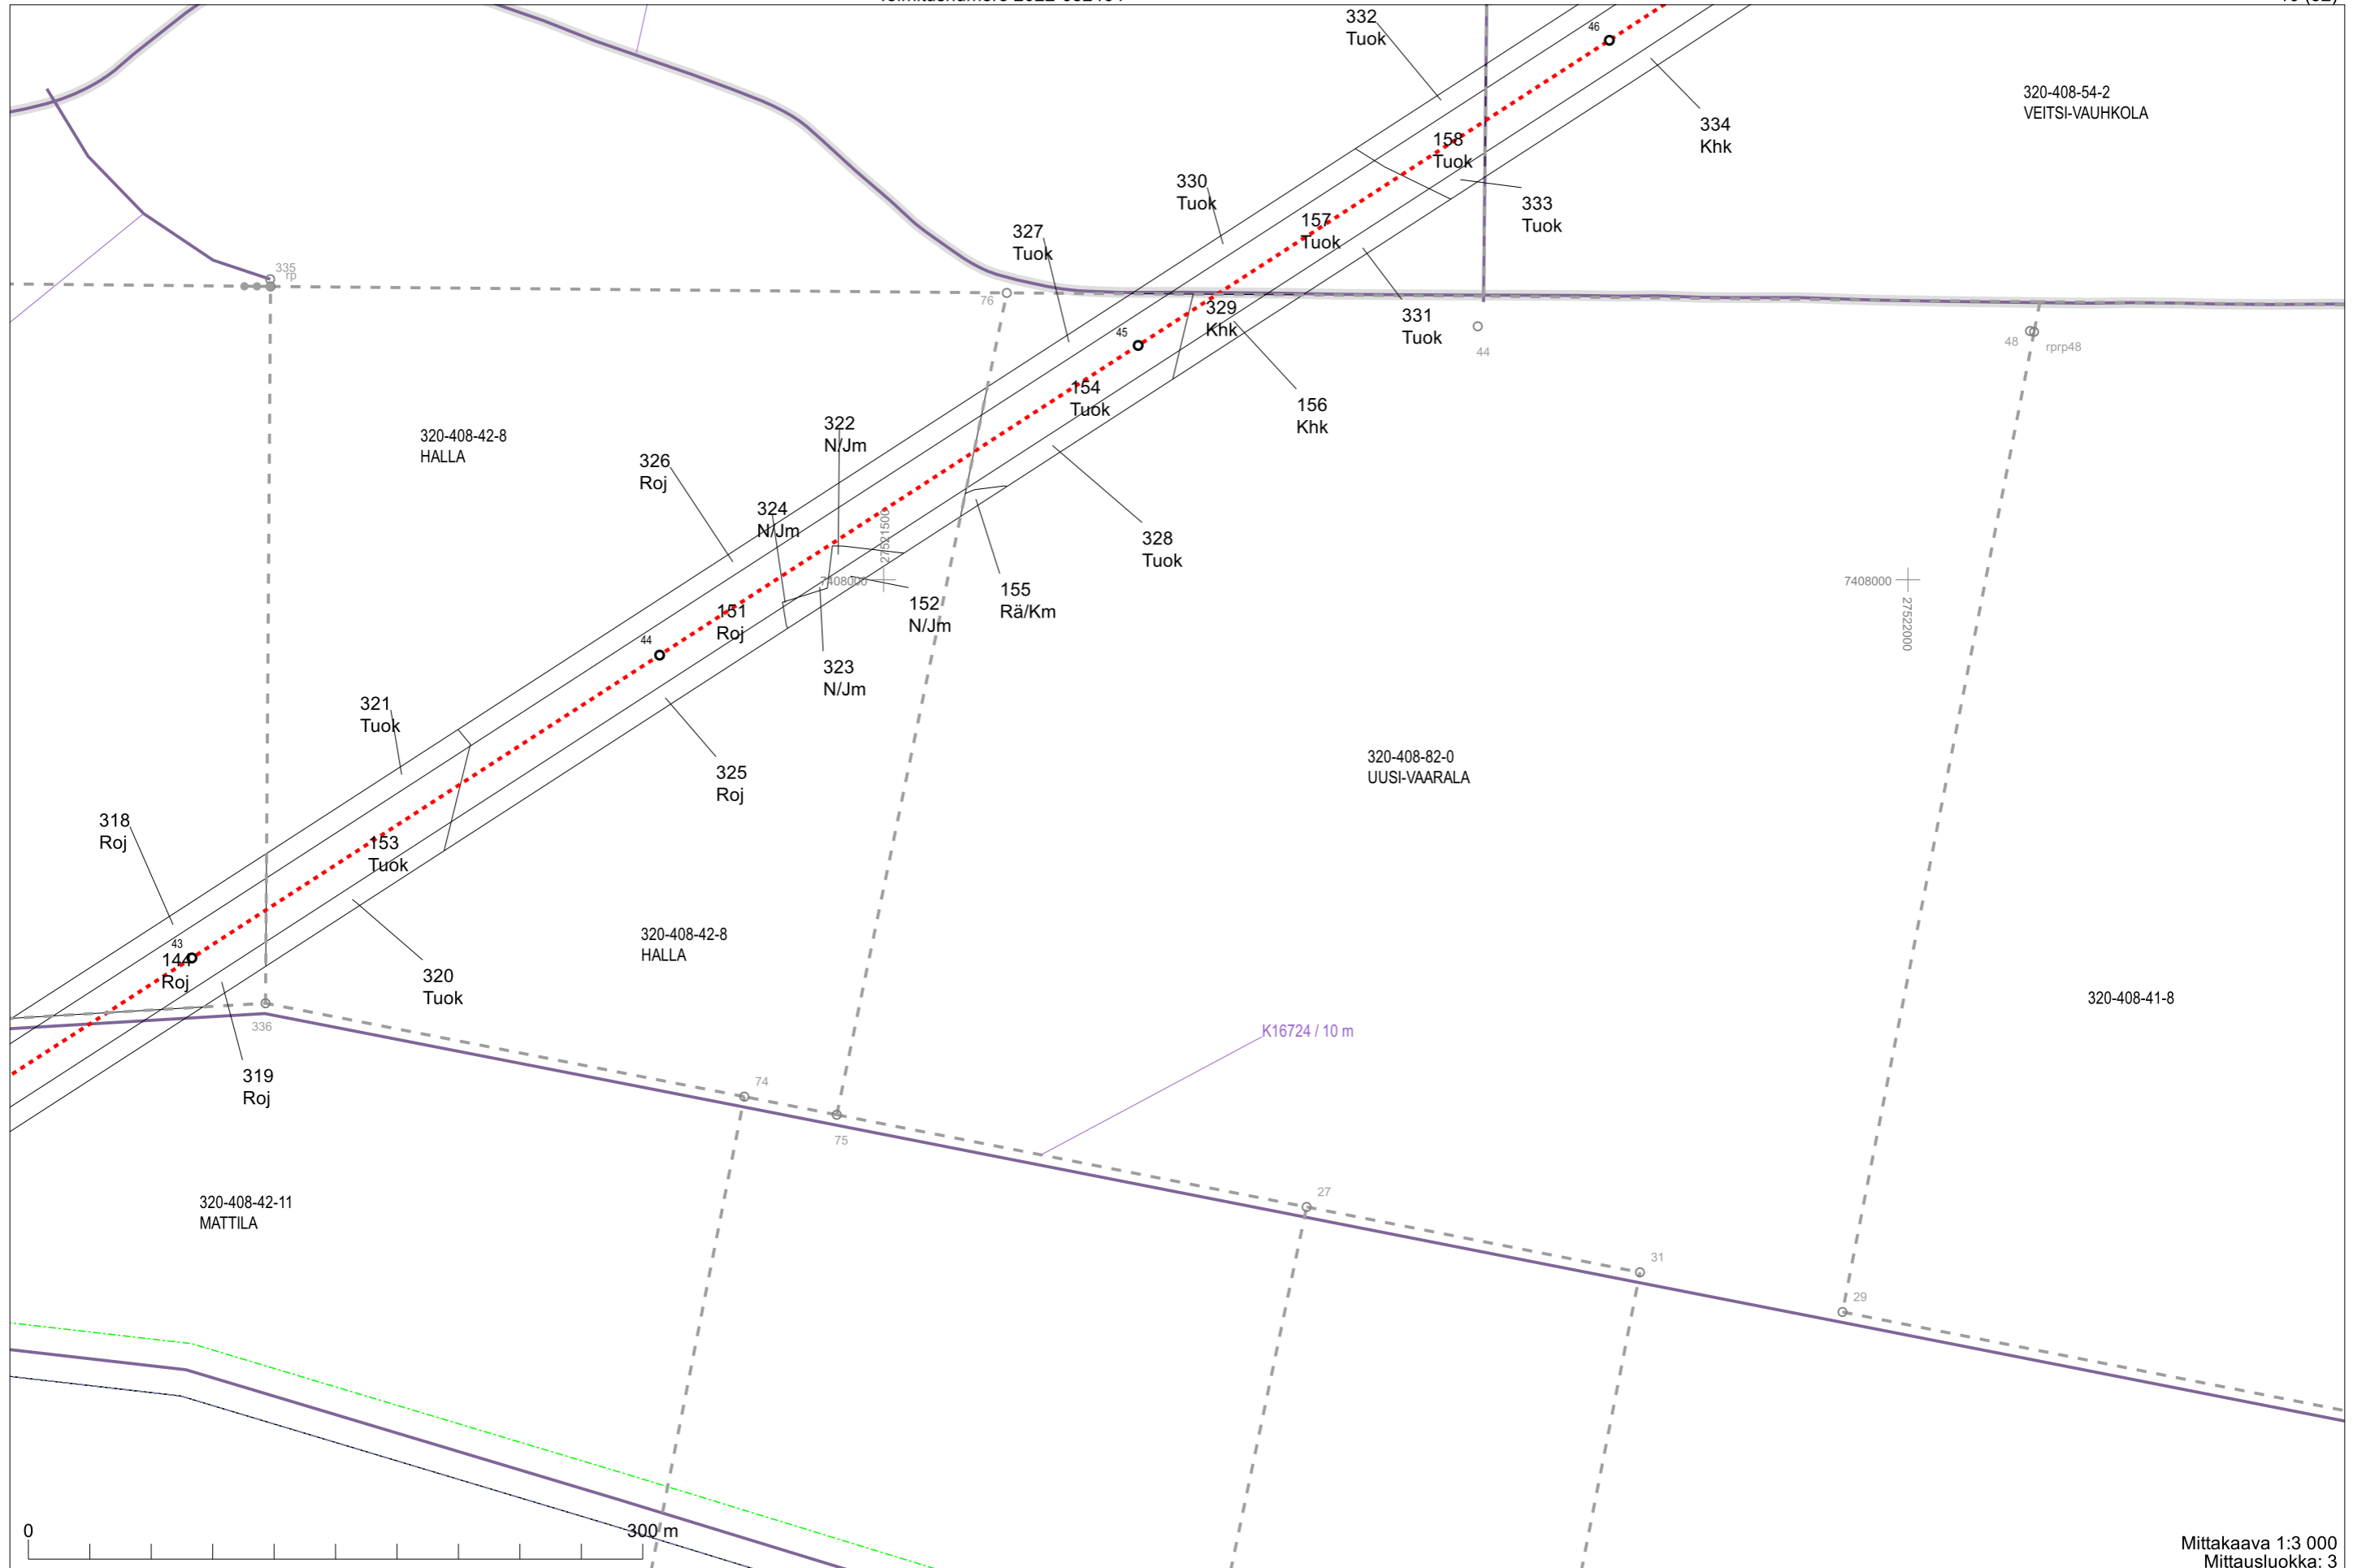

320-414-67-3

Mittakaava 1:3 000
Mittausluokka: 3

Koordinaattijärjestelmä: ETRS-GKN/peruskoordinaatisto

320-403-177-4

Mittakaava 1:3 000
Mittausluokka: 3

Koordinaattijärjestelmä: ETRS-GKn/peruskoordinaatisto

320-408-55-0
NEVA

320-408-54-2
VEITSI-VAUHKOLA

320-408-10-12
KOSTAMOVAARA

320-408-10-12
KOSTAMOVAARA

320-408-17-9
Aleksi

Mittakaava 1:3 000
Mittausluokka: 3

Koordinaattijärjestelmä: ETRS-GKn/peruskoordinaatisto

Toimituskartta
Toimitusnumero 2022-682464

Mittakaava 1:3 000
Mittausluokka: 3

Koordinaattijärjestelmä: ETRS-GKn/peruskoordinaatisto

320-408-25-2

Mittakaava 1:3 000
Mittausluokka: 3

Koordinaattijärjestelmä: ETRS-GKn/peruskoordinaatisto

Mittakaava 1:3 000
Mittausluokka: 3