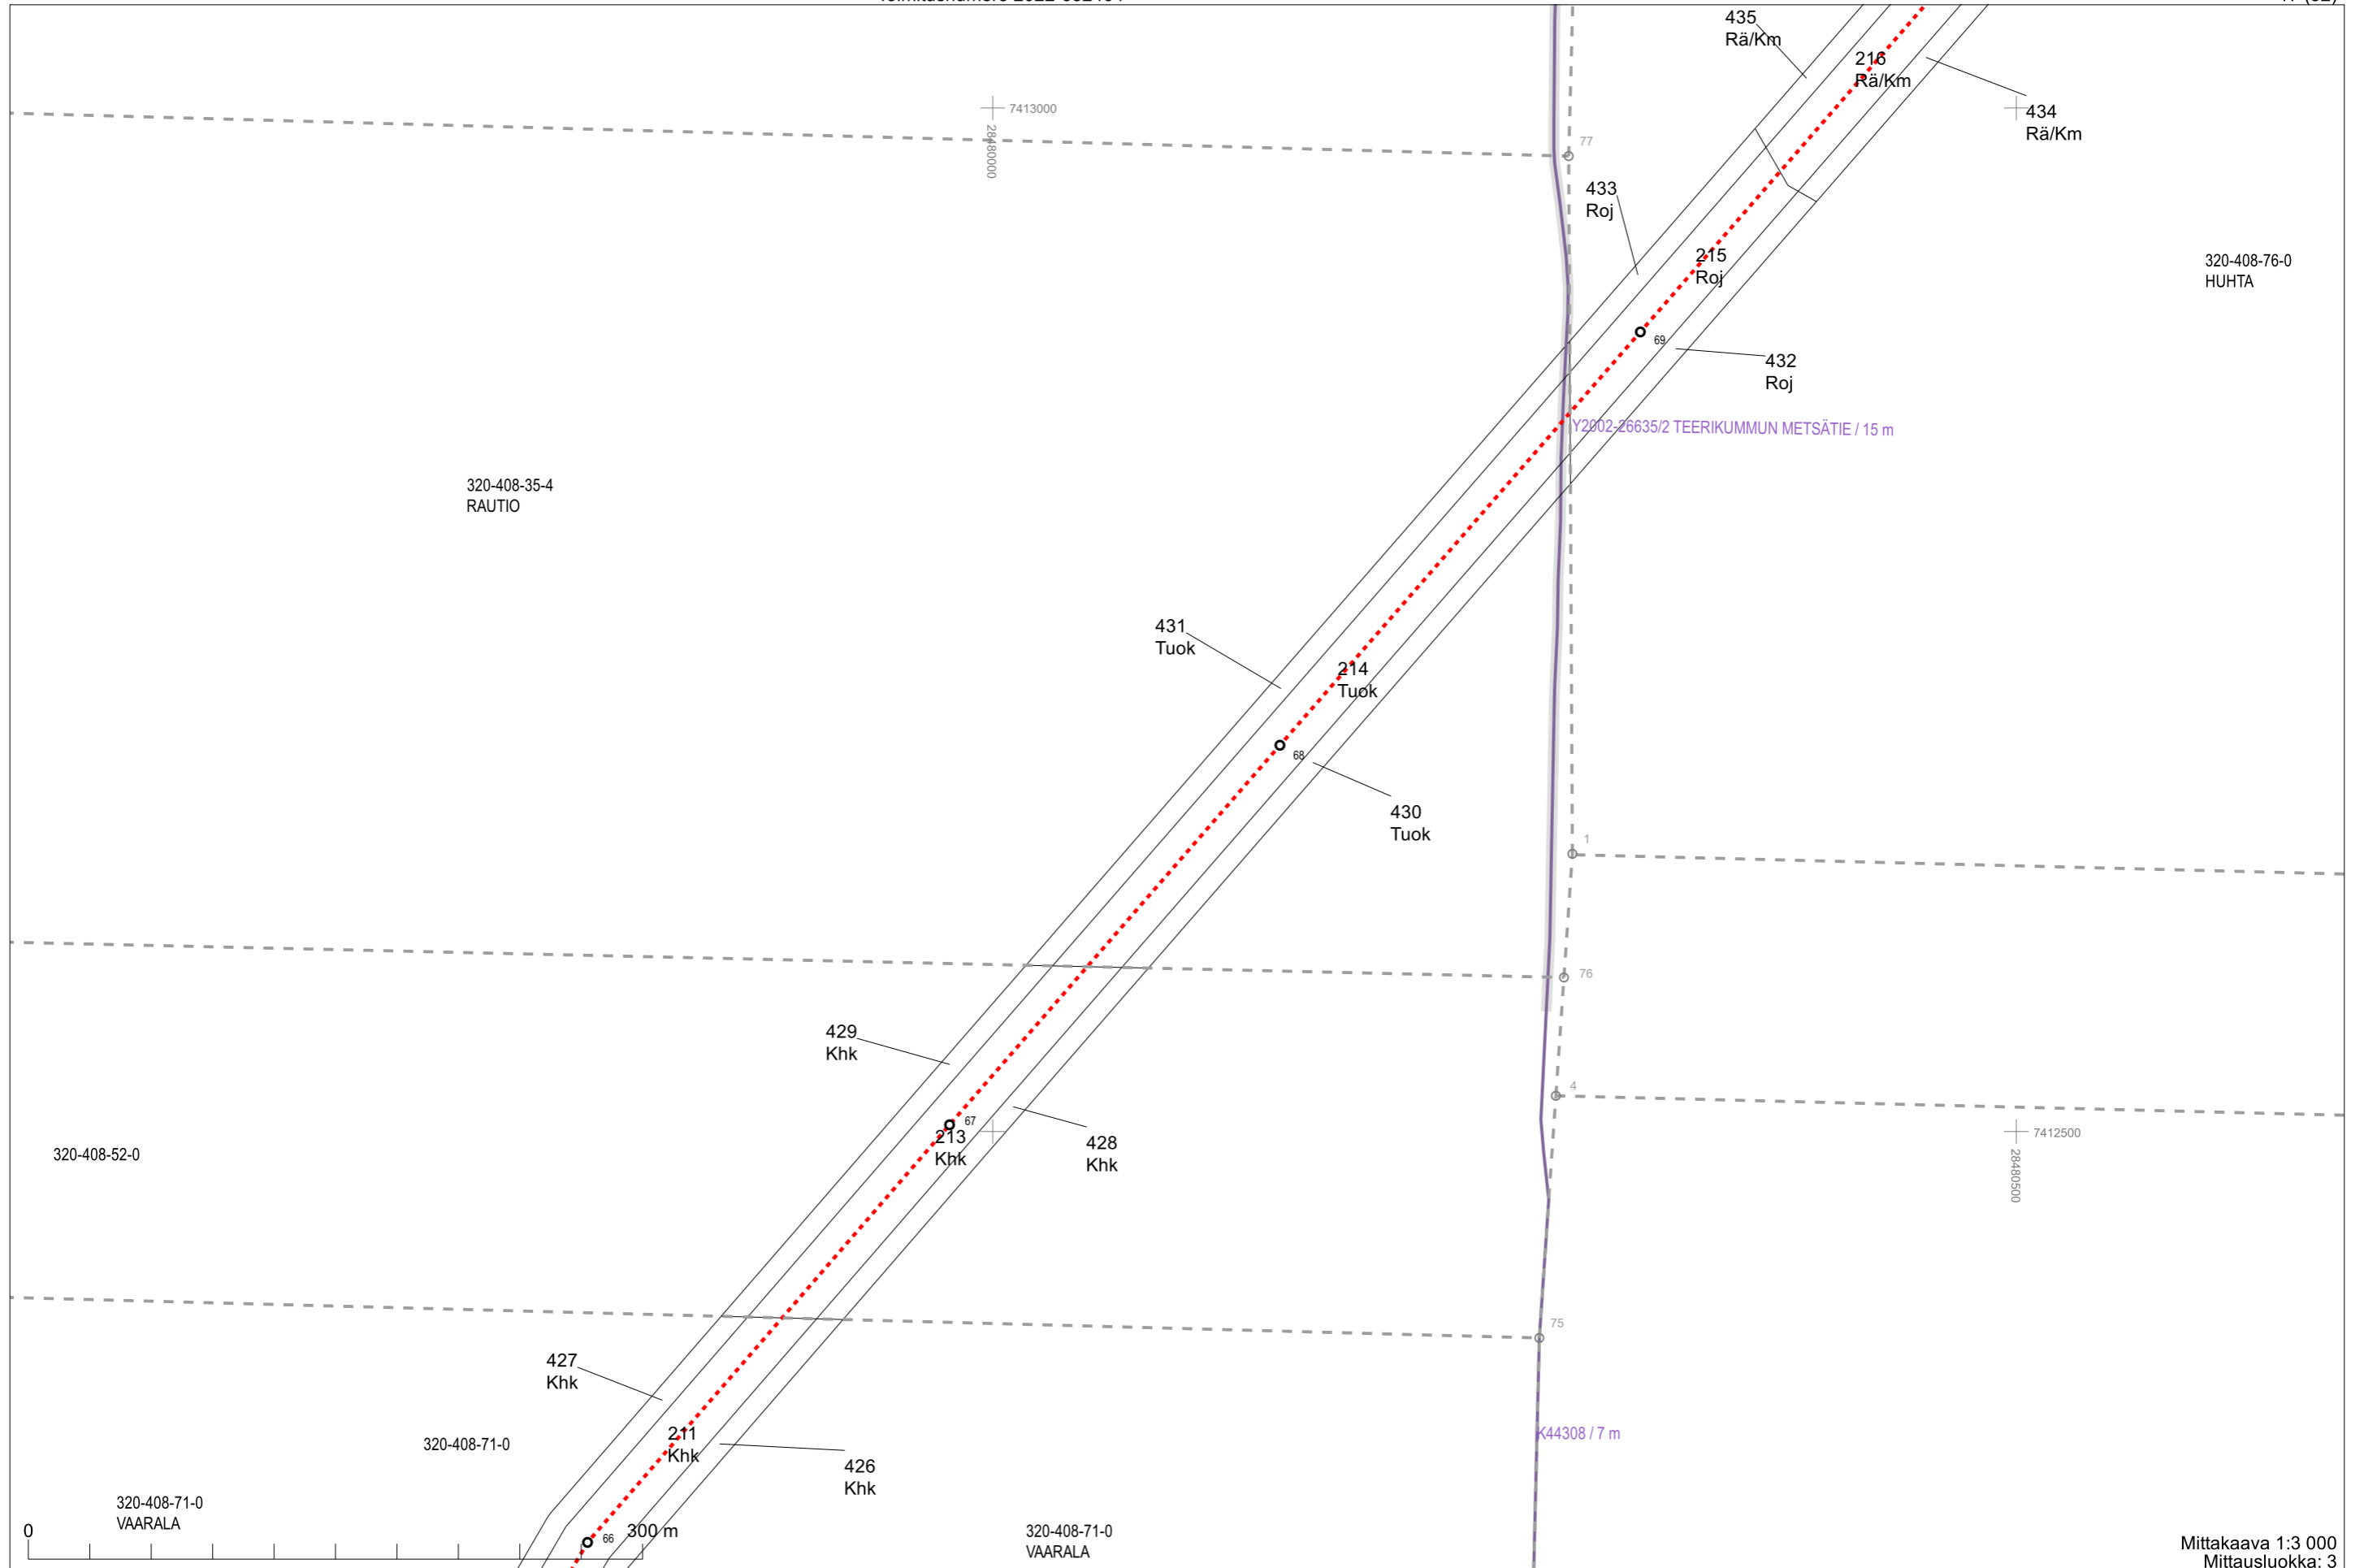

320-414-67-3

Mittakaava 1:3 000
Mittausluokka: 3

Koordinaattijärjestelmä: ETRS-GKN/peruskoordinaatisto

320-403-177-4

Mittakaava 1:3 000
Mittausluokka: 3

Koordinaattijärjestelmä: ETRS-GKn/peruskoordinaatisto

320-408-55-0
NEVA

320-408-54-2
VEITSI-VAUHKOLA

320-408-10-12
KOSTAMOVAARA

320-408-10-12
KOSTAMOVAARA

320-408-17-9
Aleksi

Mittakaava 1:3 000
Mittausluokka: 3

Koordinaattijärjestelmä: ETRS-GKn/peruskoordinaatisto

Toimituskartta
Toimitusnumero 2022-682464

Mittakaava 1:3 000
Mittausluokka: 3

Koordinaattijärjestelmä: ETRS-GKn/peruskoordinaatisto

320-408-25-2

Mittakaava 1:3 000
Mittausluokka: 3

Koordinaattijärjestelmä: ETRS-GKn/peruskoordinaatisto

Mittakaava 1:3 000
Mittausluokka: 3