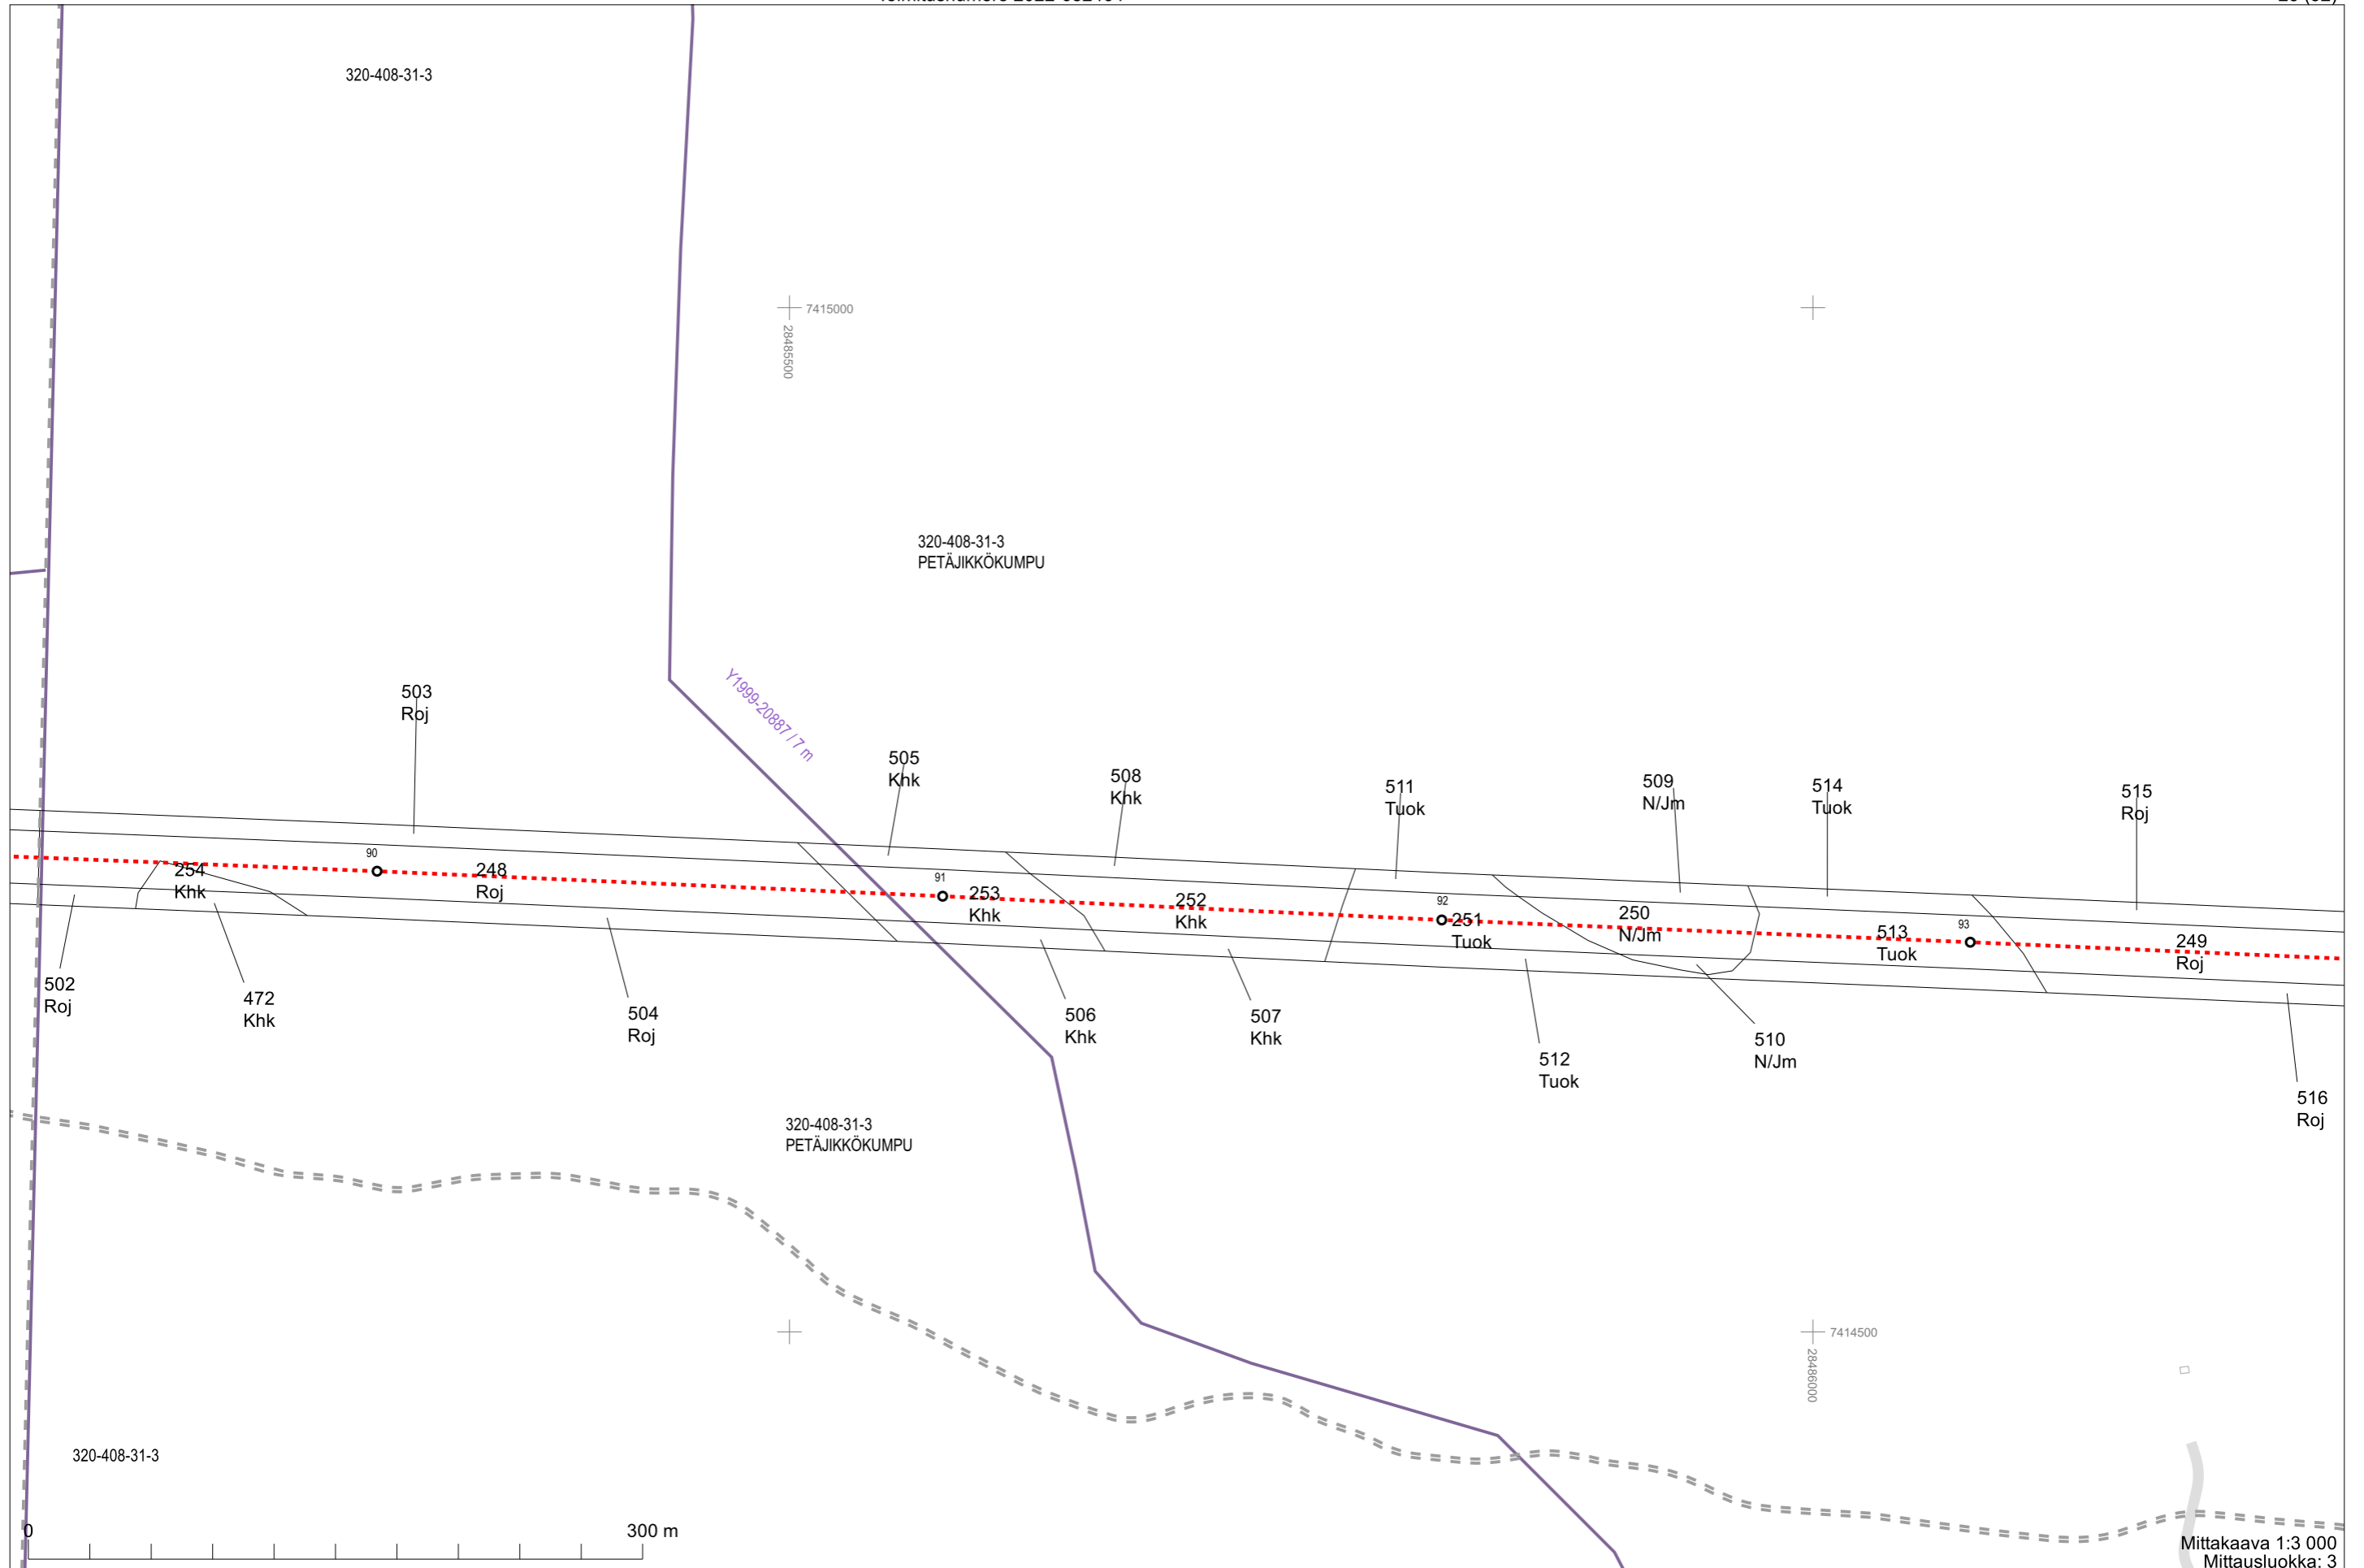

320-414-67-3

Mittakaava 1:3 000
Mittausluokka: 3

Koordinaattijärjestelmä: ETRS-GKN/peruskoordinaatisto

320-403-177-4

Mittakaava 1:3 000
Mittausluokka: 3

Koordinaattijärjestelmä: ETRS-GKn/peruskoordinaatisto

320-408-55-0
NEVA

320-408-54-2
VEITSI-VAUHKOLA

320-408-10-12
KOSTAMOVAARA

320-408-10-12
KOSTAMOVAARA

320-408-17-9
Aleksi

Mittakaava 1:3 000
Mittausluokka: 3

Koordinaattijärjestelmä: ETRS-GKn/peruskoordinaatisto

Toimituskartta
Toimitusnumero 2022-682464

Mittakaava 1:3 000
Mittausluokka: 3

Koordinaattijärjestelmä: ETRS-GKn/peruskoordinaatisto

320-408-25-2

Mittakaava 1:3 000
Mittausluokka: 3

Koordinaattijärjestelmä: ETRS-GKn/peruskoordinaatisto

Mittakaava 1:3 000
Mittausluokka: 3