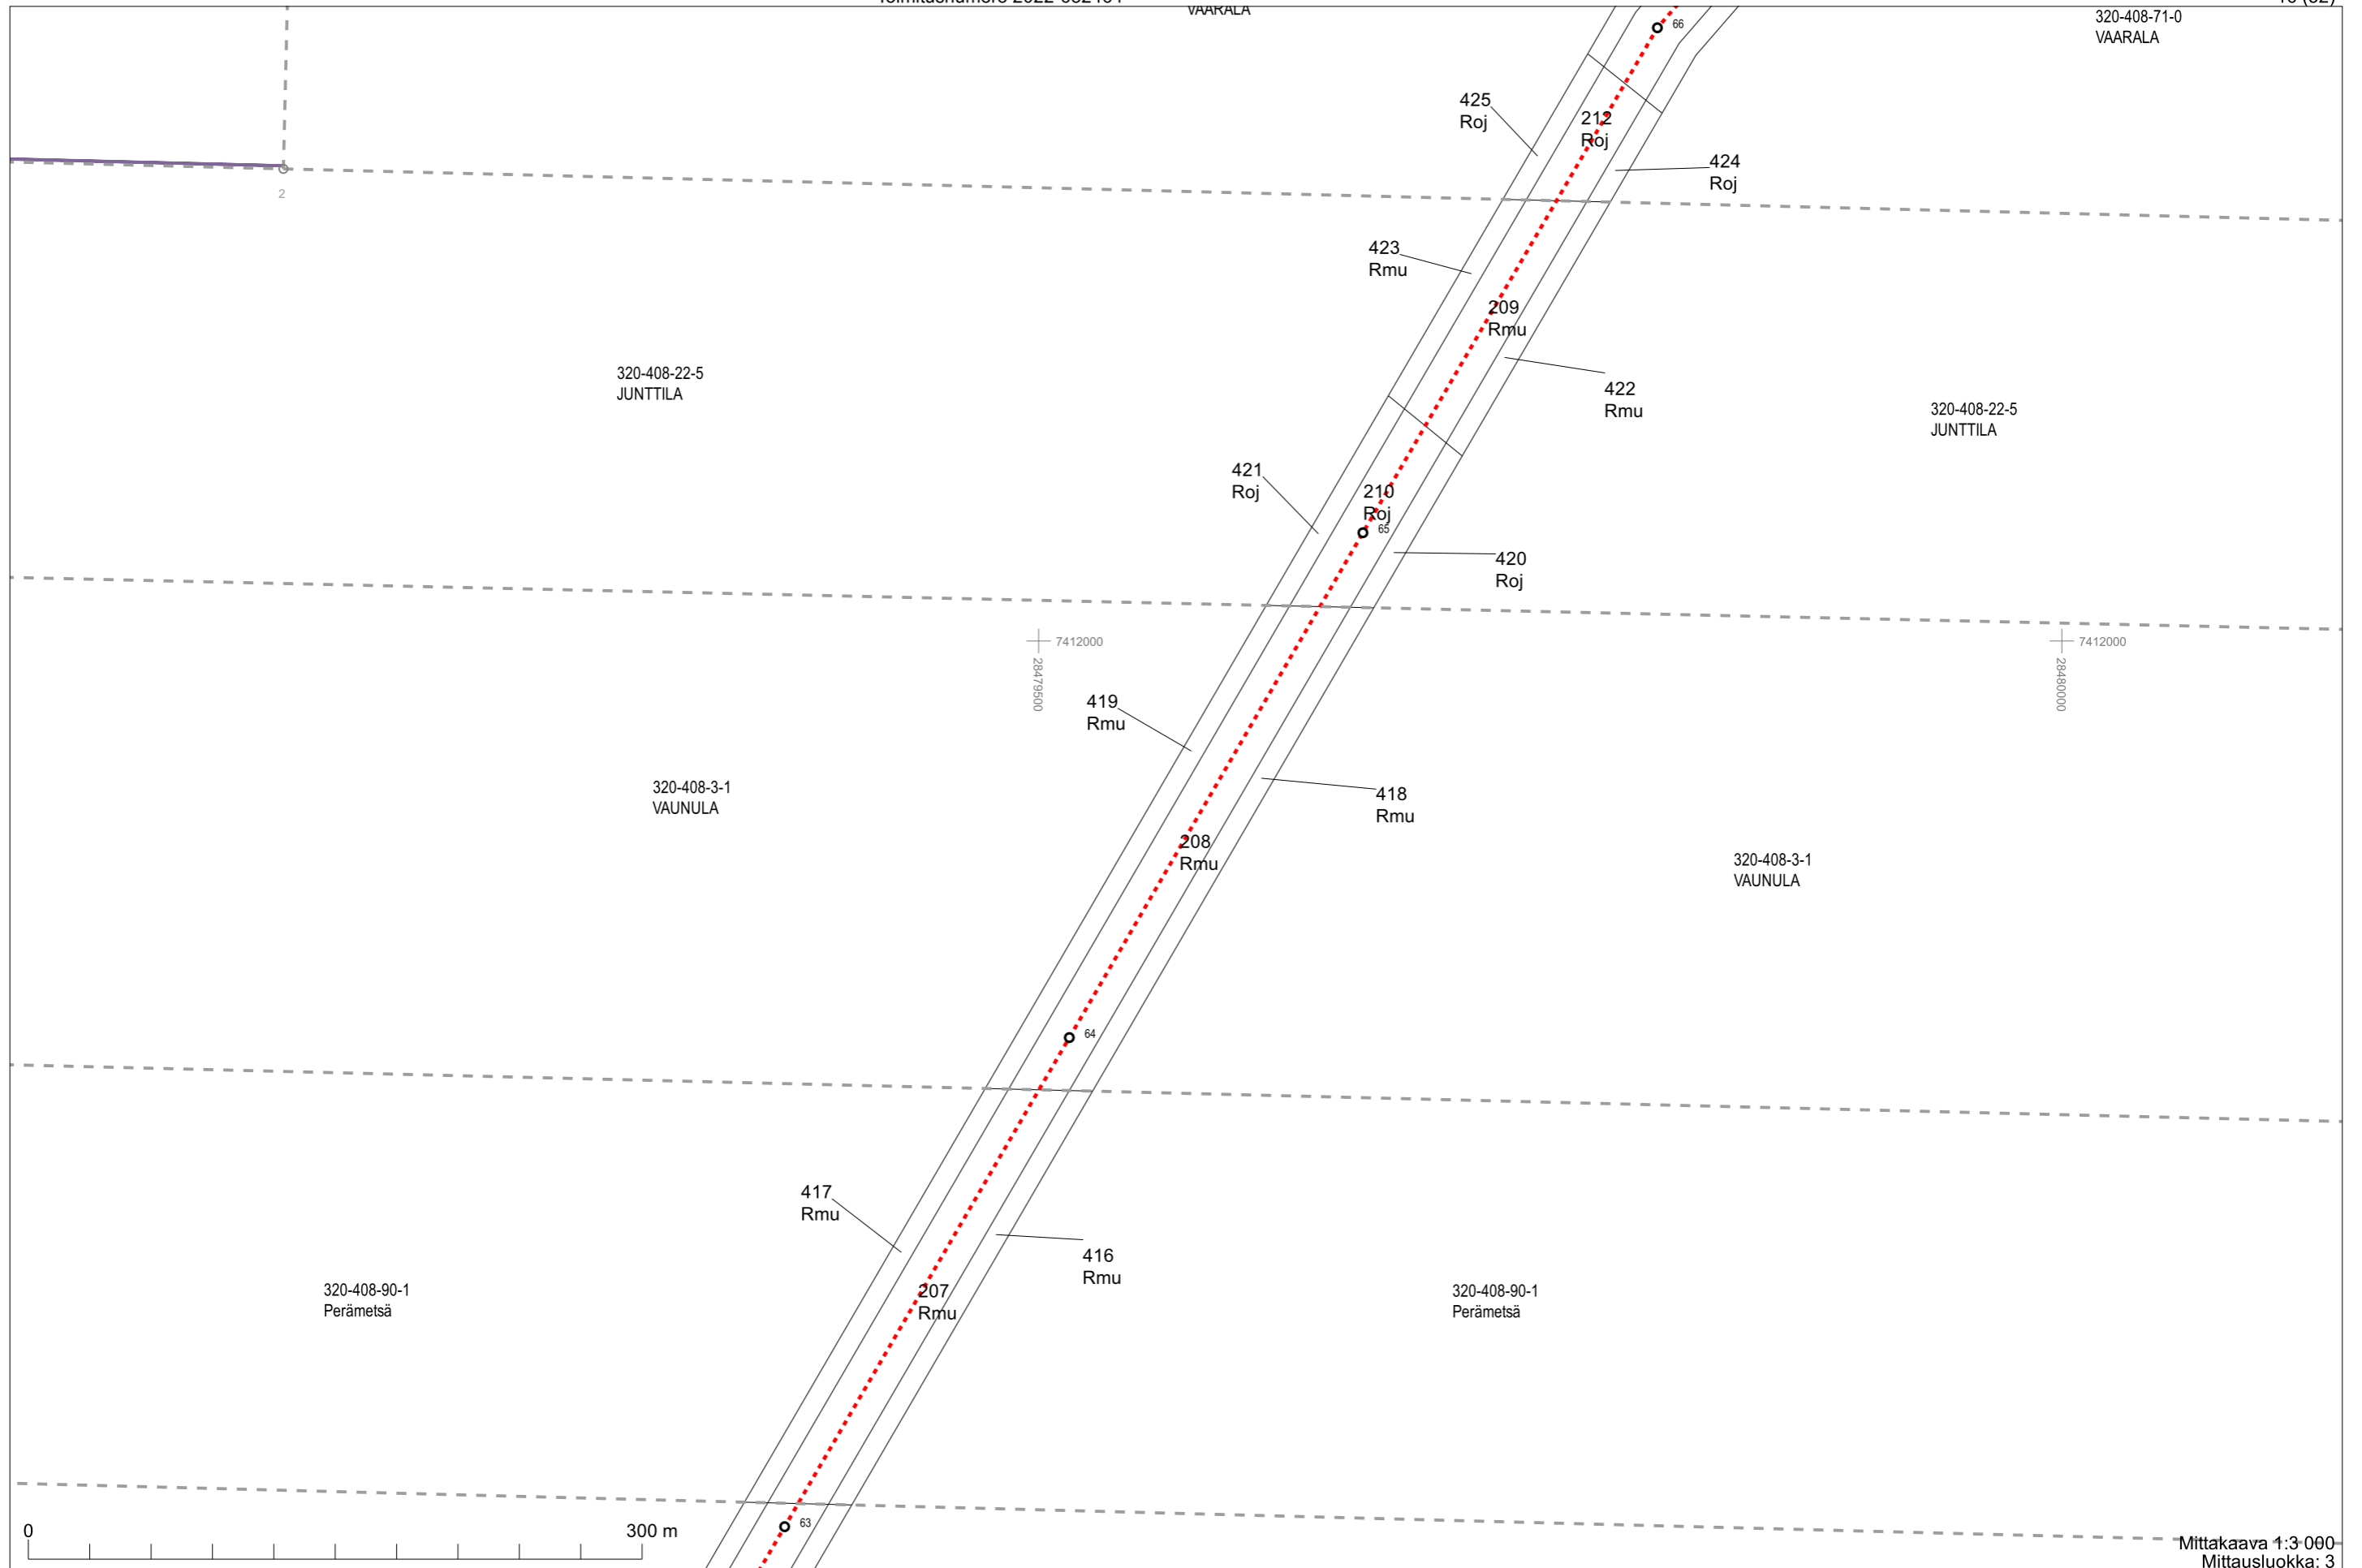

320-414-67-3

Mittakaava 1:3 000
Mittausluokka: 3

Koordinaattijärjestelmä: ETRS-GKN/peruskoordinaatisto

320-403-177-4

Mittakaava 1:3 000
Mittausluokka: 3

Koordinaattijärjestelmä: ETRS-GKn/peruskoordinaatisto

320-408-55-0
NEVA

320-408-54-2
VEITSI-VAUHKOLA

320-408-10-12
KOSTAMOVAARA

320-408-10-12
KOSTAMOVAARA

320-408-17-9
Aleksi

Mittakaava 1:3 000
Mittausluokka: 3

Koordinaattijärjestelmä: ETRS-GKn/peruskoordinaatisto

Toimituskartta
Toimitusnumero 2022-682464

Mittakaava 1:3 000
Mittausluokka: 3

Koordinaattijärjestelmä: ETRS-GKn/peruskoordinaatisto

320-408-25-2

Mittakaava 1:3 000
Mittausluokka: 3

Koordinaattijärjestelmä: ETRS-GKn/peruskoordinaatisto

Mittakaava 1:3 000
Mittausluokka: 3