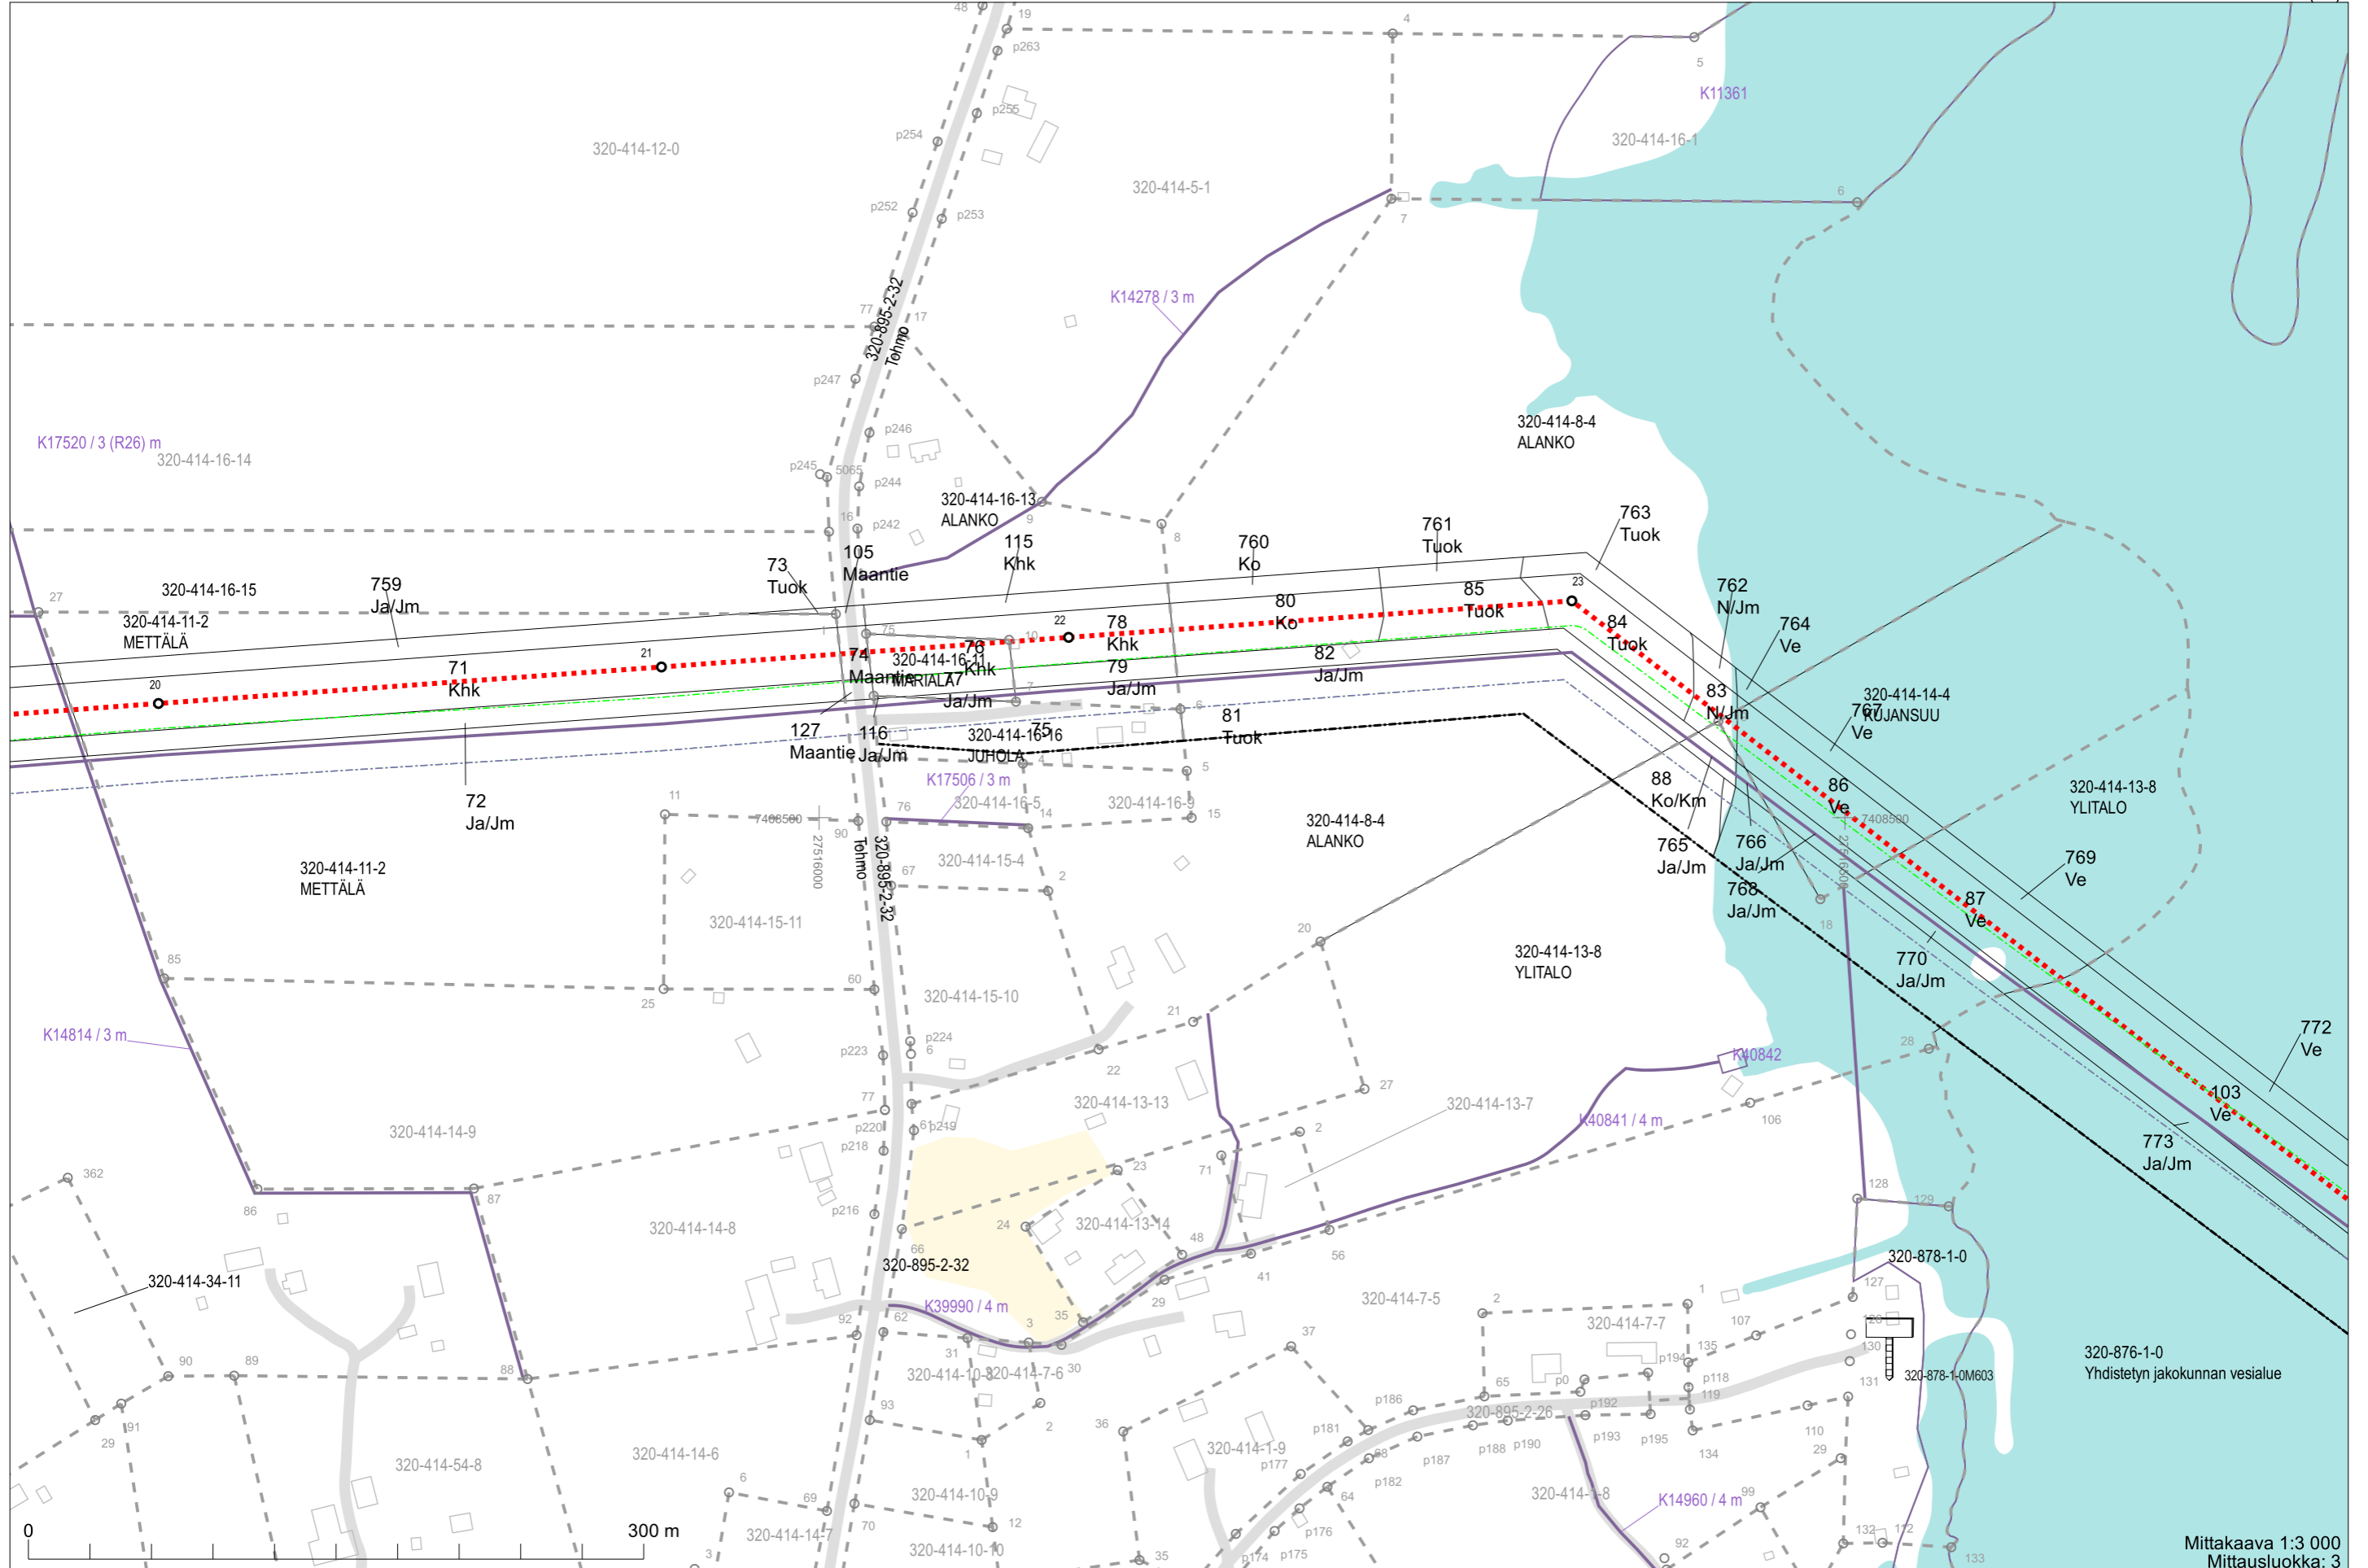

320-414-67-3

Mittakaava 1:3 000
Mittausluokka: 3

Koordinaattijärjestelmä: ETRS-GKN/peruskoordinaatisto

320-403-177-4

Mittakaava 1:3 000
Mittausluokka: 3

Koordinaattijärjestelmä: ETRS-GKn/peruskoordinaatisto

320-408-55-0
NEVA

320-408-54-2
VEITSI-VAUHKOLA

320-408-10-12
KOSTAMOVAARA

320-408-10-12
KOSTAMOVAARA

320-408-17-9
Aleksi

Mittakaava 1:3 000
Mittausluokka: 3

Koordinaattijärjestelmä: ETRS-GKn/peruskoordinaatisto

Toimituskartta
Toimitusnumero 2022-682464

Mittakaava 1:3 000
Mittausluokka: 3

Koordinaattijärjestelmä: ETRS-GKn/peruskoordinaatisto

320-408-25-2

Mittakaava 1:3 000
Mittausluokka: 3

Koordinaattijärjestelmä: ETRS-GKn/peruskoordinaatisto

Mittakaava 1:3 000
Mittausluokka: 3