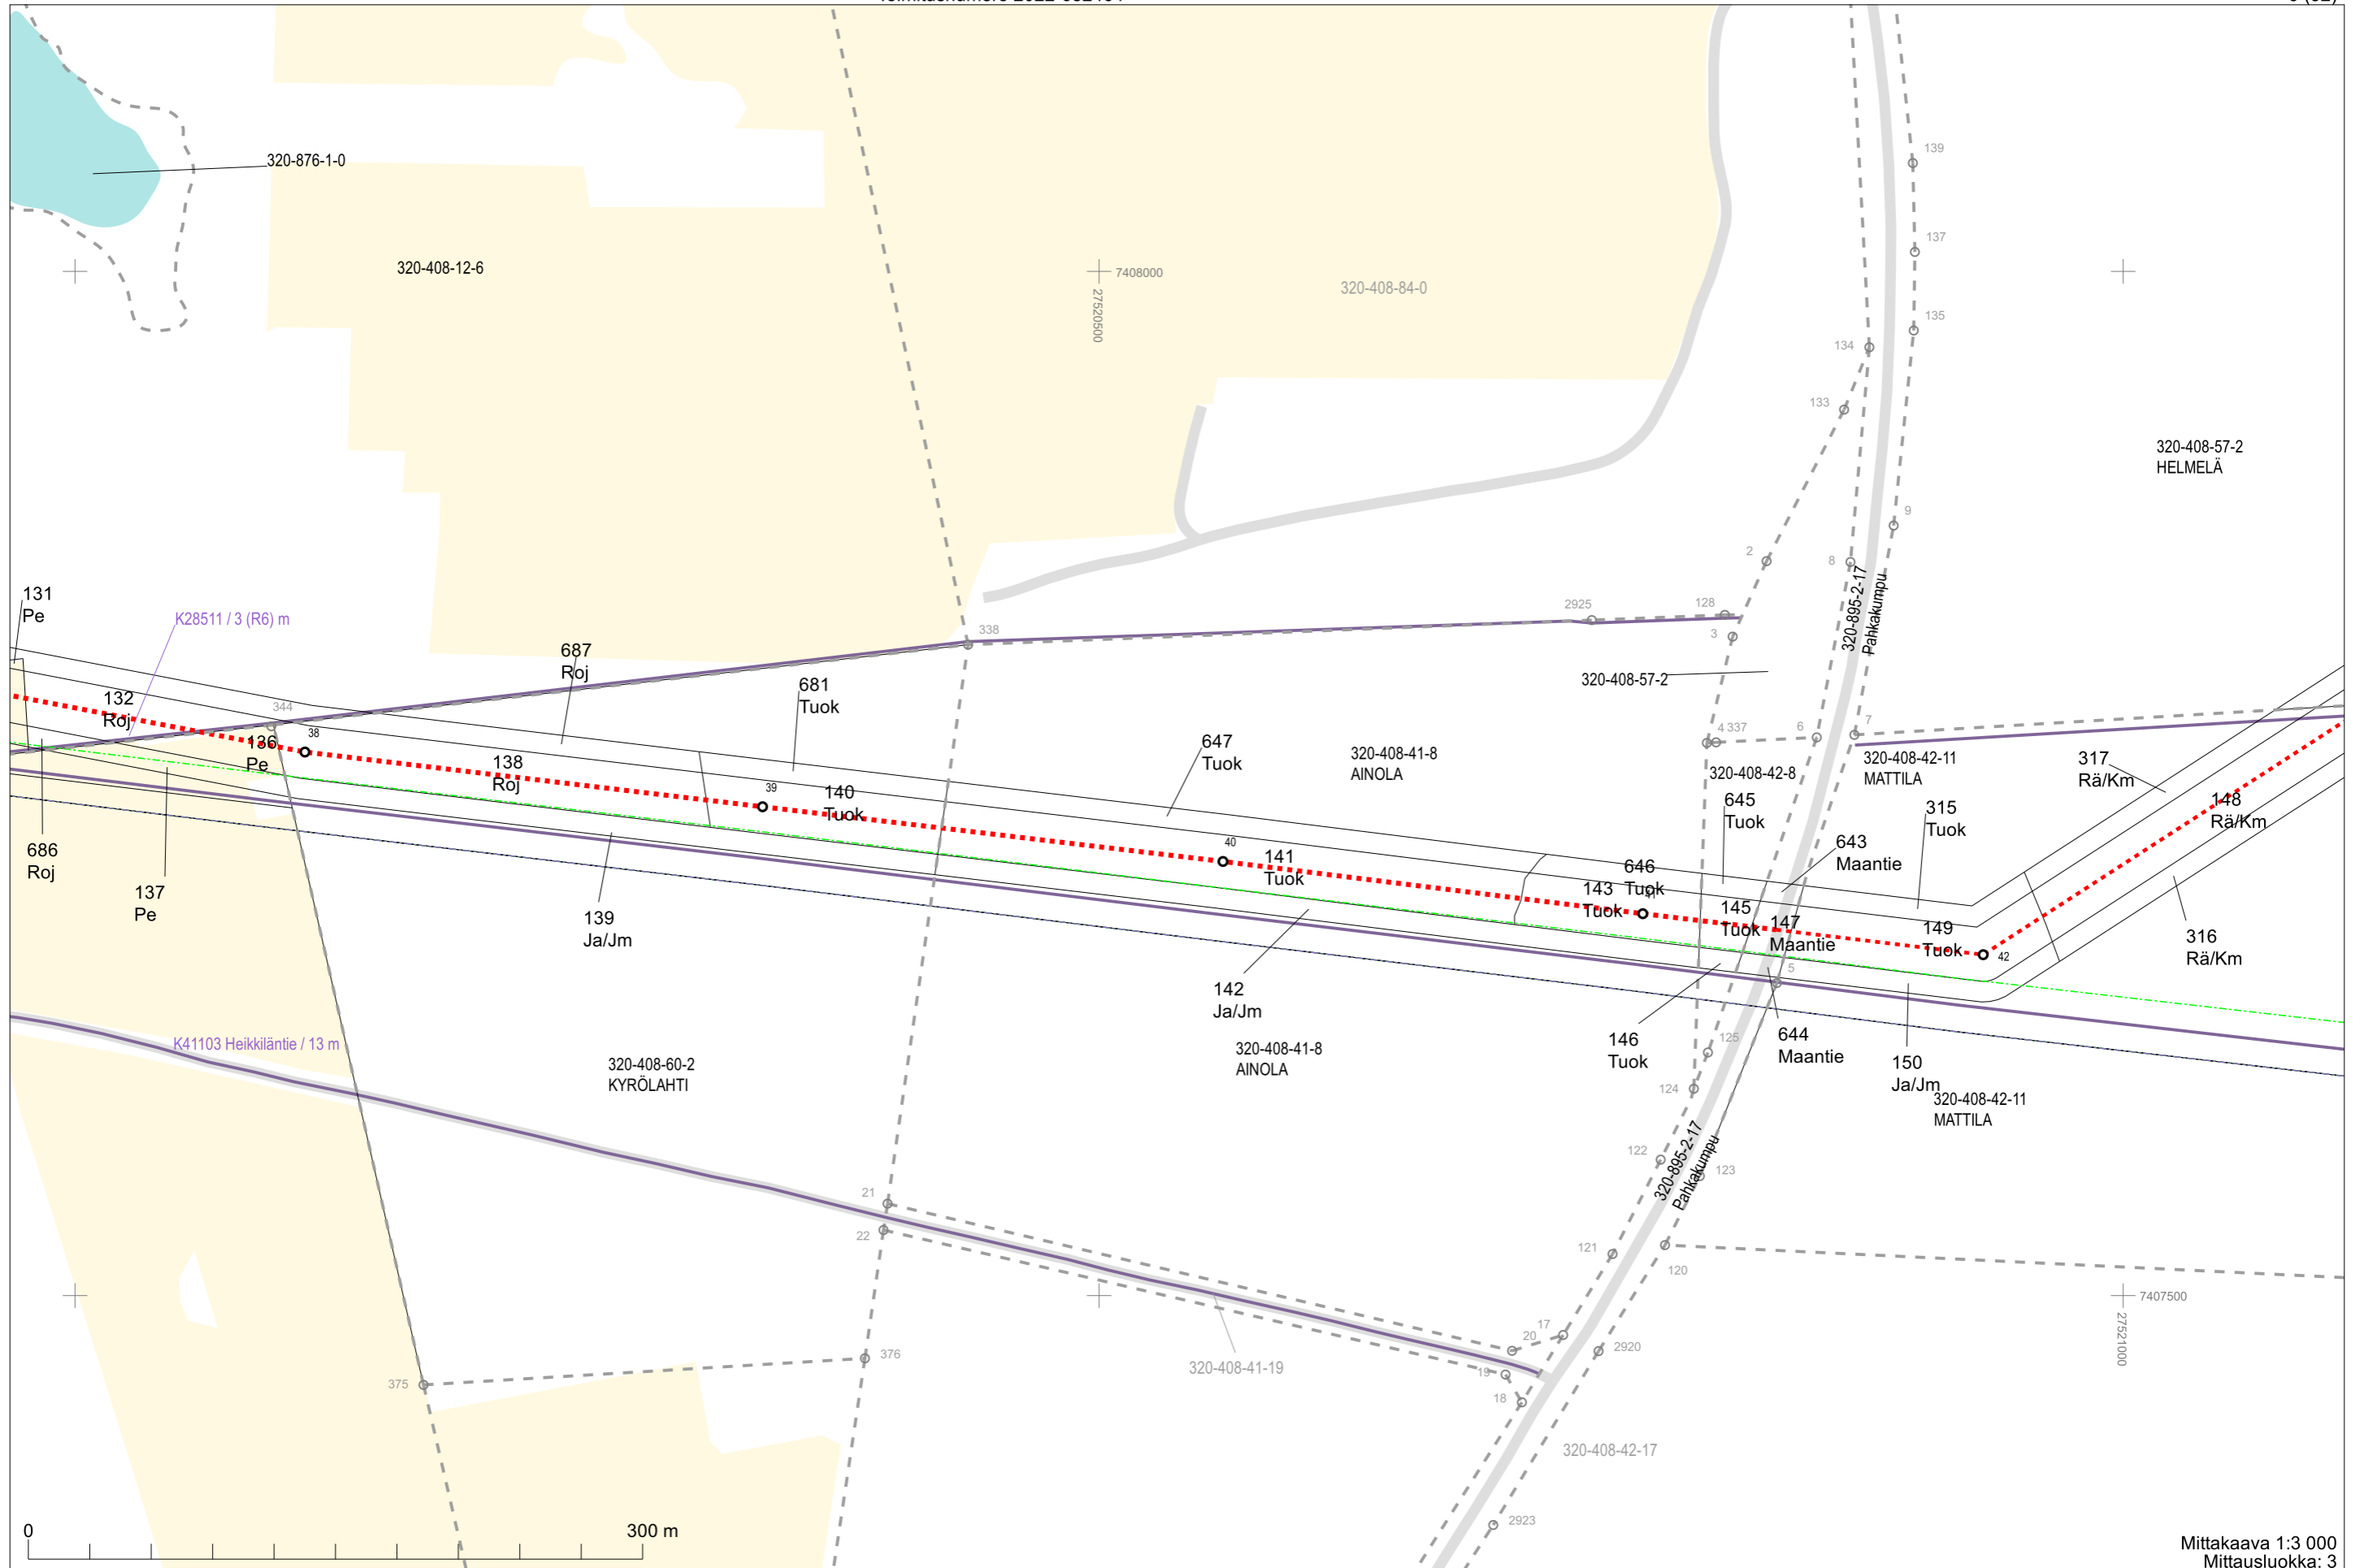

320-414-67-3

Mittakaava 1:3 000
Mittausluokka: 3

Koordinaattijärjestelmä: ETRS-GKN/peruskoordinaatisto

320-403-177-4

Mittakaava 1:3 000
Mittausluokka: 3

Koordinaattijärjestelmä: ETRS-GKn/peruskoordinaatisto

320-408-55-0
NEVA

320-408-54-2
VEITSI-VAUHKOLA

320-408-10-12
KOSTAMOVAARA

320-408-10-12
KOSTAMOVAARA

320-408-17-9
Aleksi

Mittakaava 1:3 000
Mittausluokka: 3

Koordinaattijärjestelmä: ETRS-GKn/peruskoordinaatisto

Toimituskartta
Toimitusnumero 2022-682464

Mittakaava 1:3 000
Mittausluokka: 3

Koordinaattijärjestelmä: ETRS-GKn/peruskoordinaatisto

320-408-25-2

Mittakaava 1:3 000
Mittausluokka: 3

Koordinaattijärjestelmä: ETRS-GKn/peruskoordinaatisto