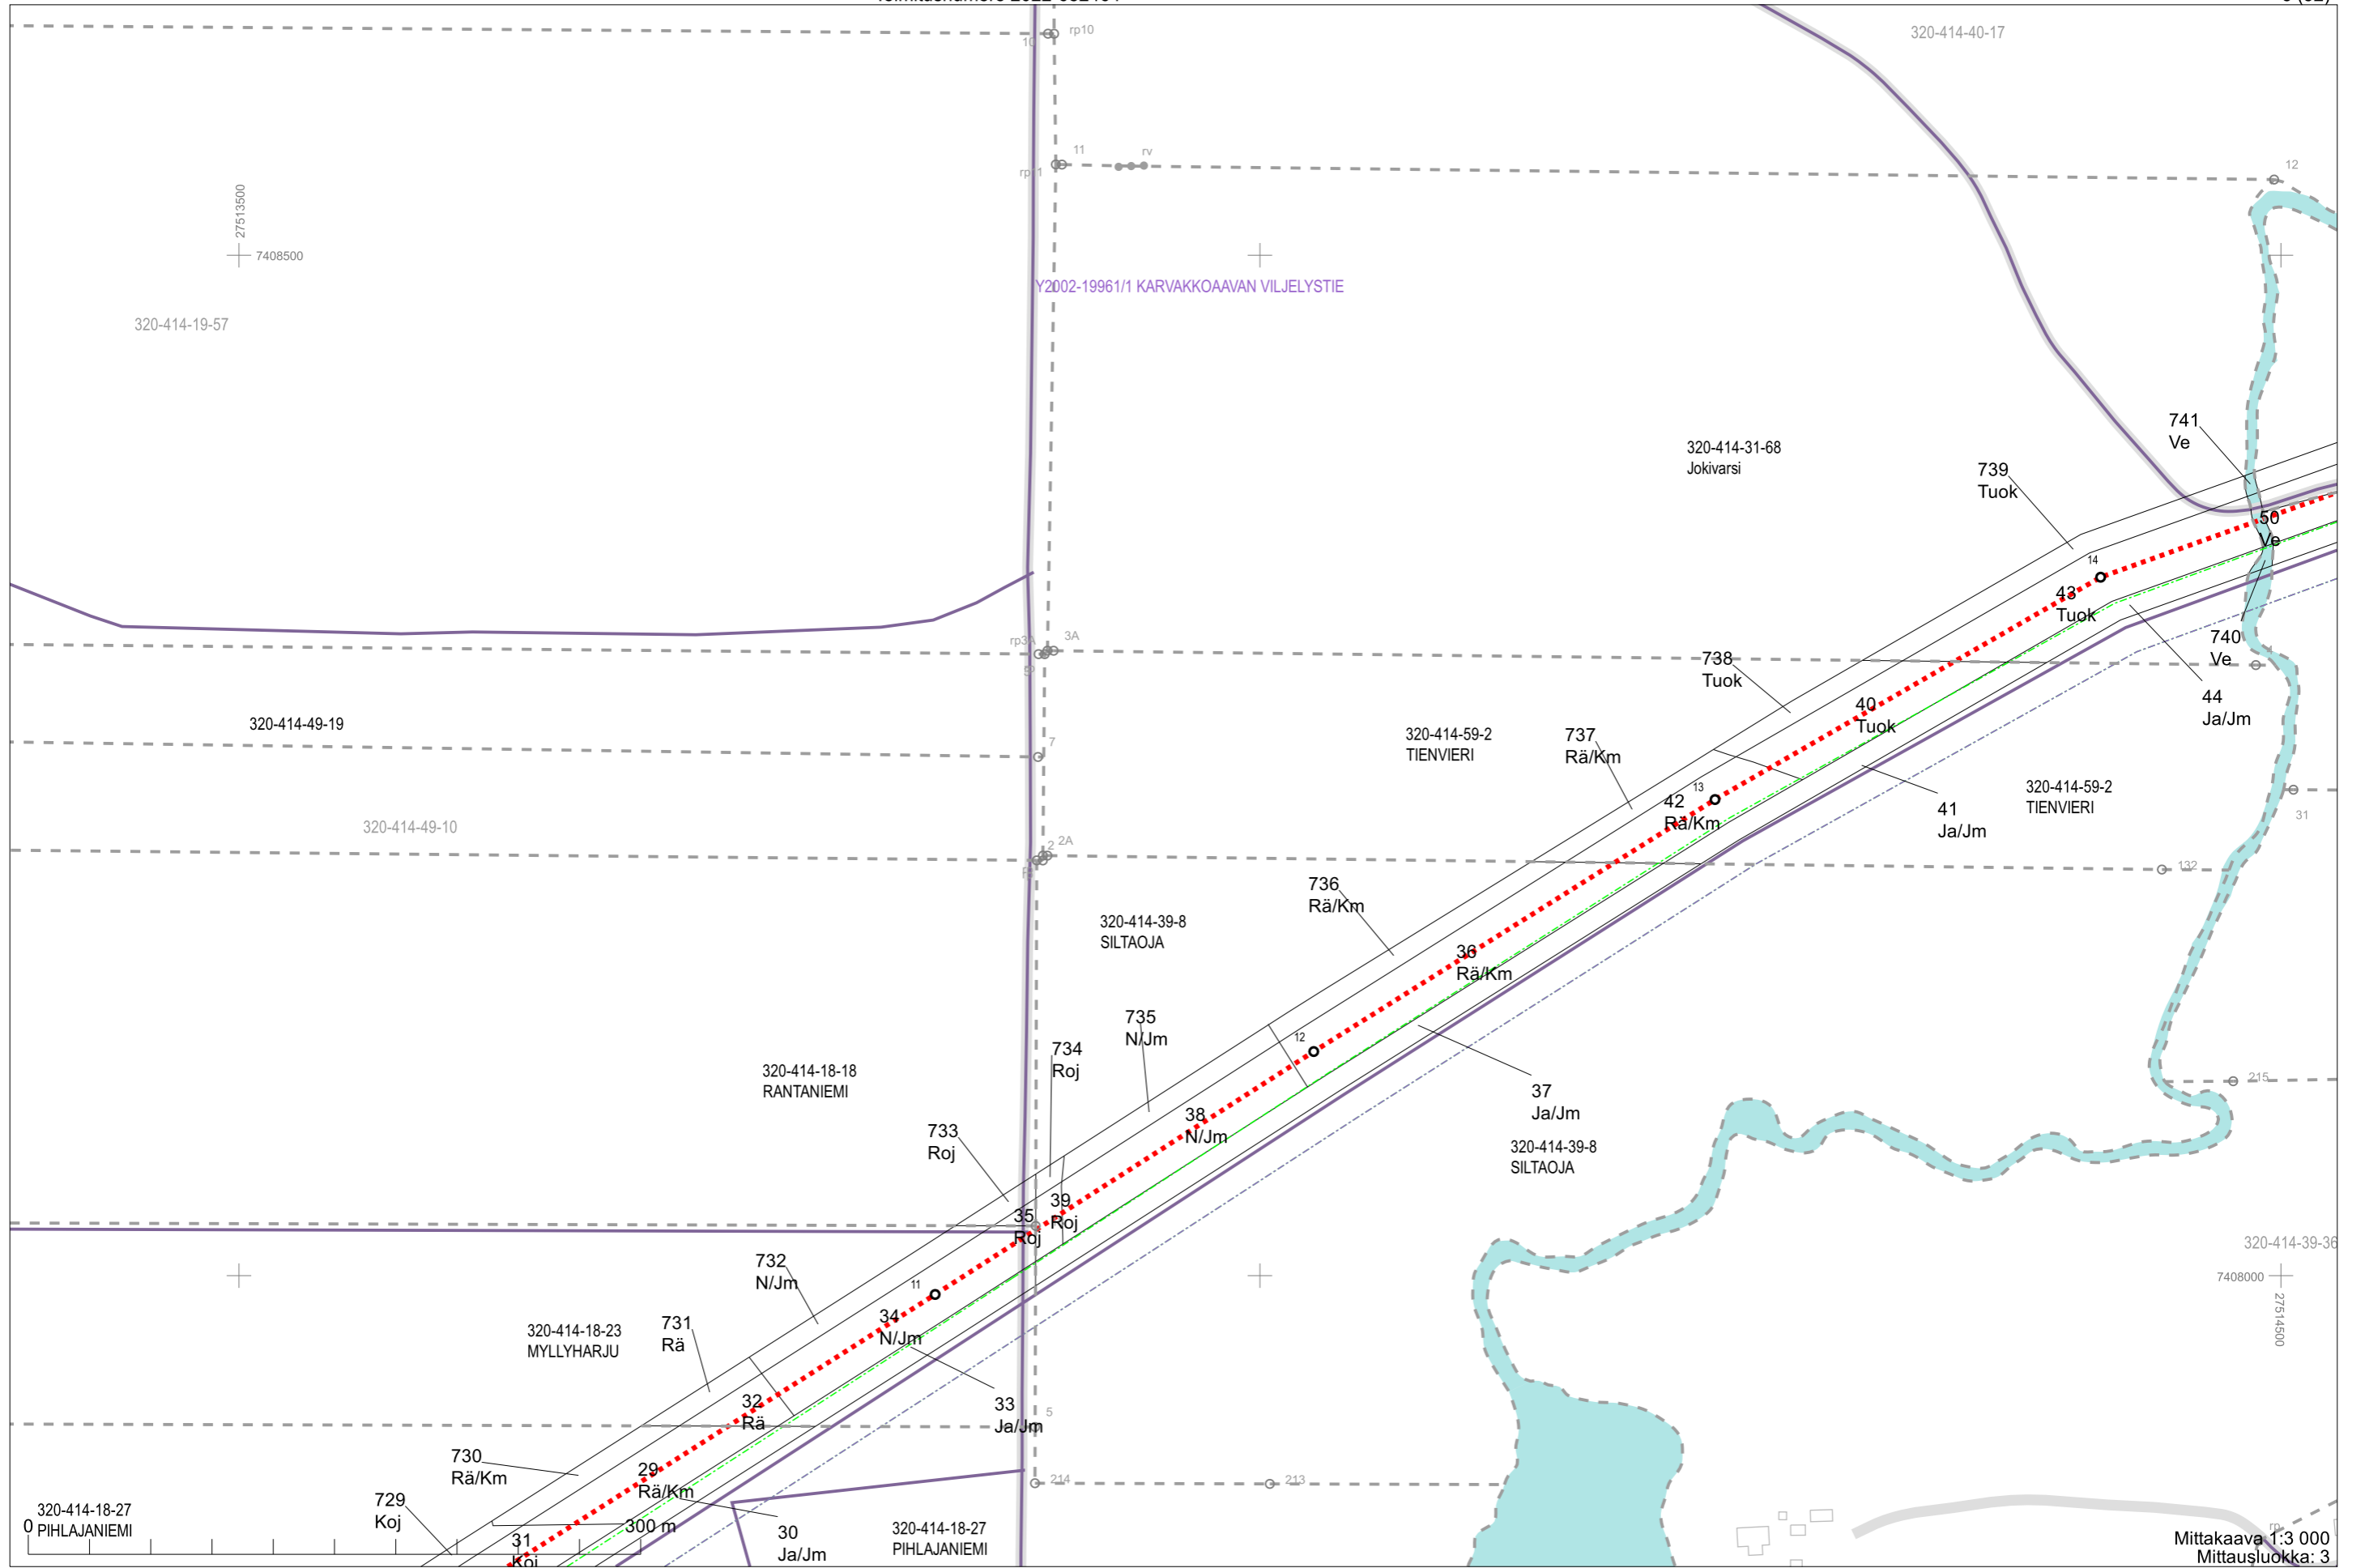

320-414-67-3

Mittakaava 1:3 000
Mittausluokka: 3

Koordinaattijärjestelmä: ETRS-GKN/peruskoordinaatisto

320-403-177-4

Mittakaava 1:3 000
Mittausluokka: 3

Koordinaattijärjestelmä: ETRS-GKn/peruskoordinaatisto

320-408-55-0
NEVA

320-408-54-2
VEITSI-VAUHKOLA

320-408-10-12
KOSTAMOVAARA

320-408-10-12
KOSTAMOVAARA

320-408-17-9
Aleksi

Mittakaava 1:3 000
Mittausluokka: 3

Koordinaattijärjestelmä: ETRS-GKn/peruskoordinaatisto

Toimituskartta
Toimitusnumero 2022-682464

Mittakaava 1:3 000
Mittausluokka: 3

Koordinaattijärjestelmä: ETRS-GKn/peruskoordinaatisto

320-408-25-2

Mittakaava 1:3 000
Mittausluokka: 3

Koordinaattijärjestelmä: ETRS-GKn/peruskoordinaatisto

Mittakaava 1:3 000
Mittausluokka: 3