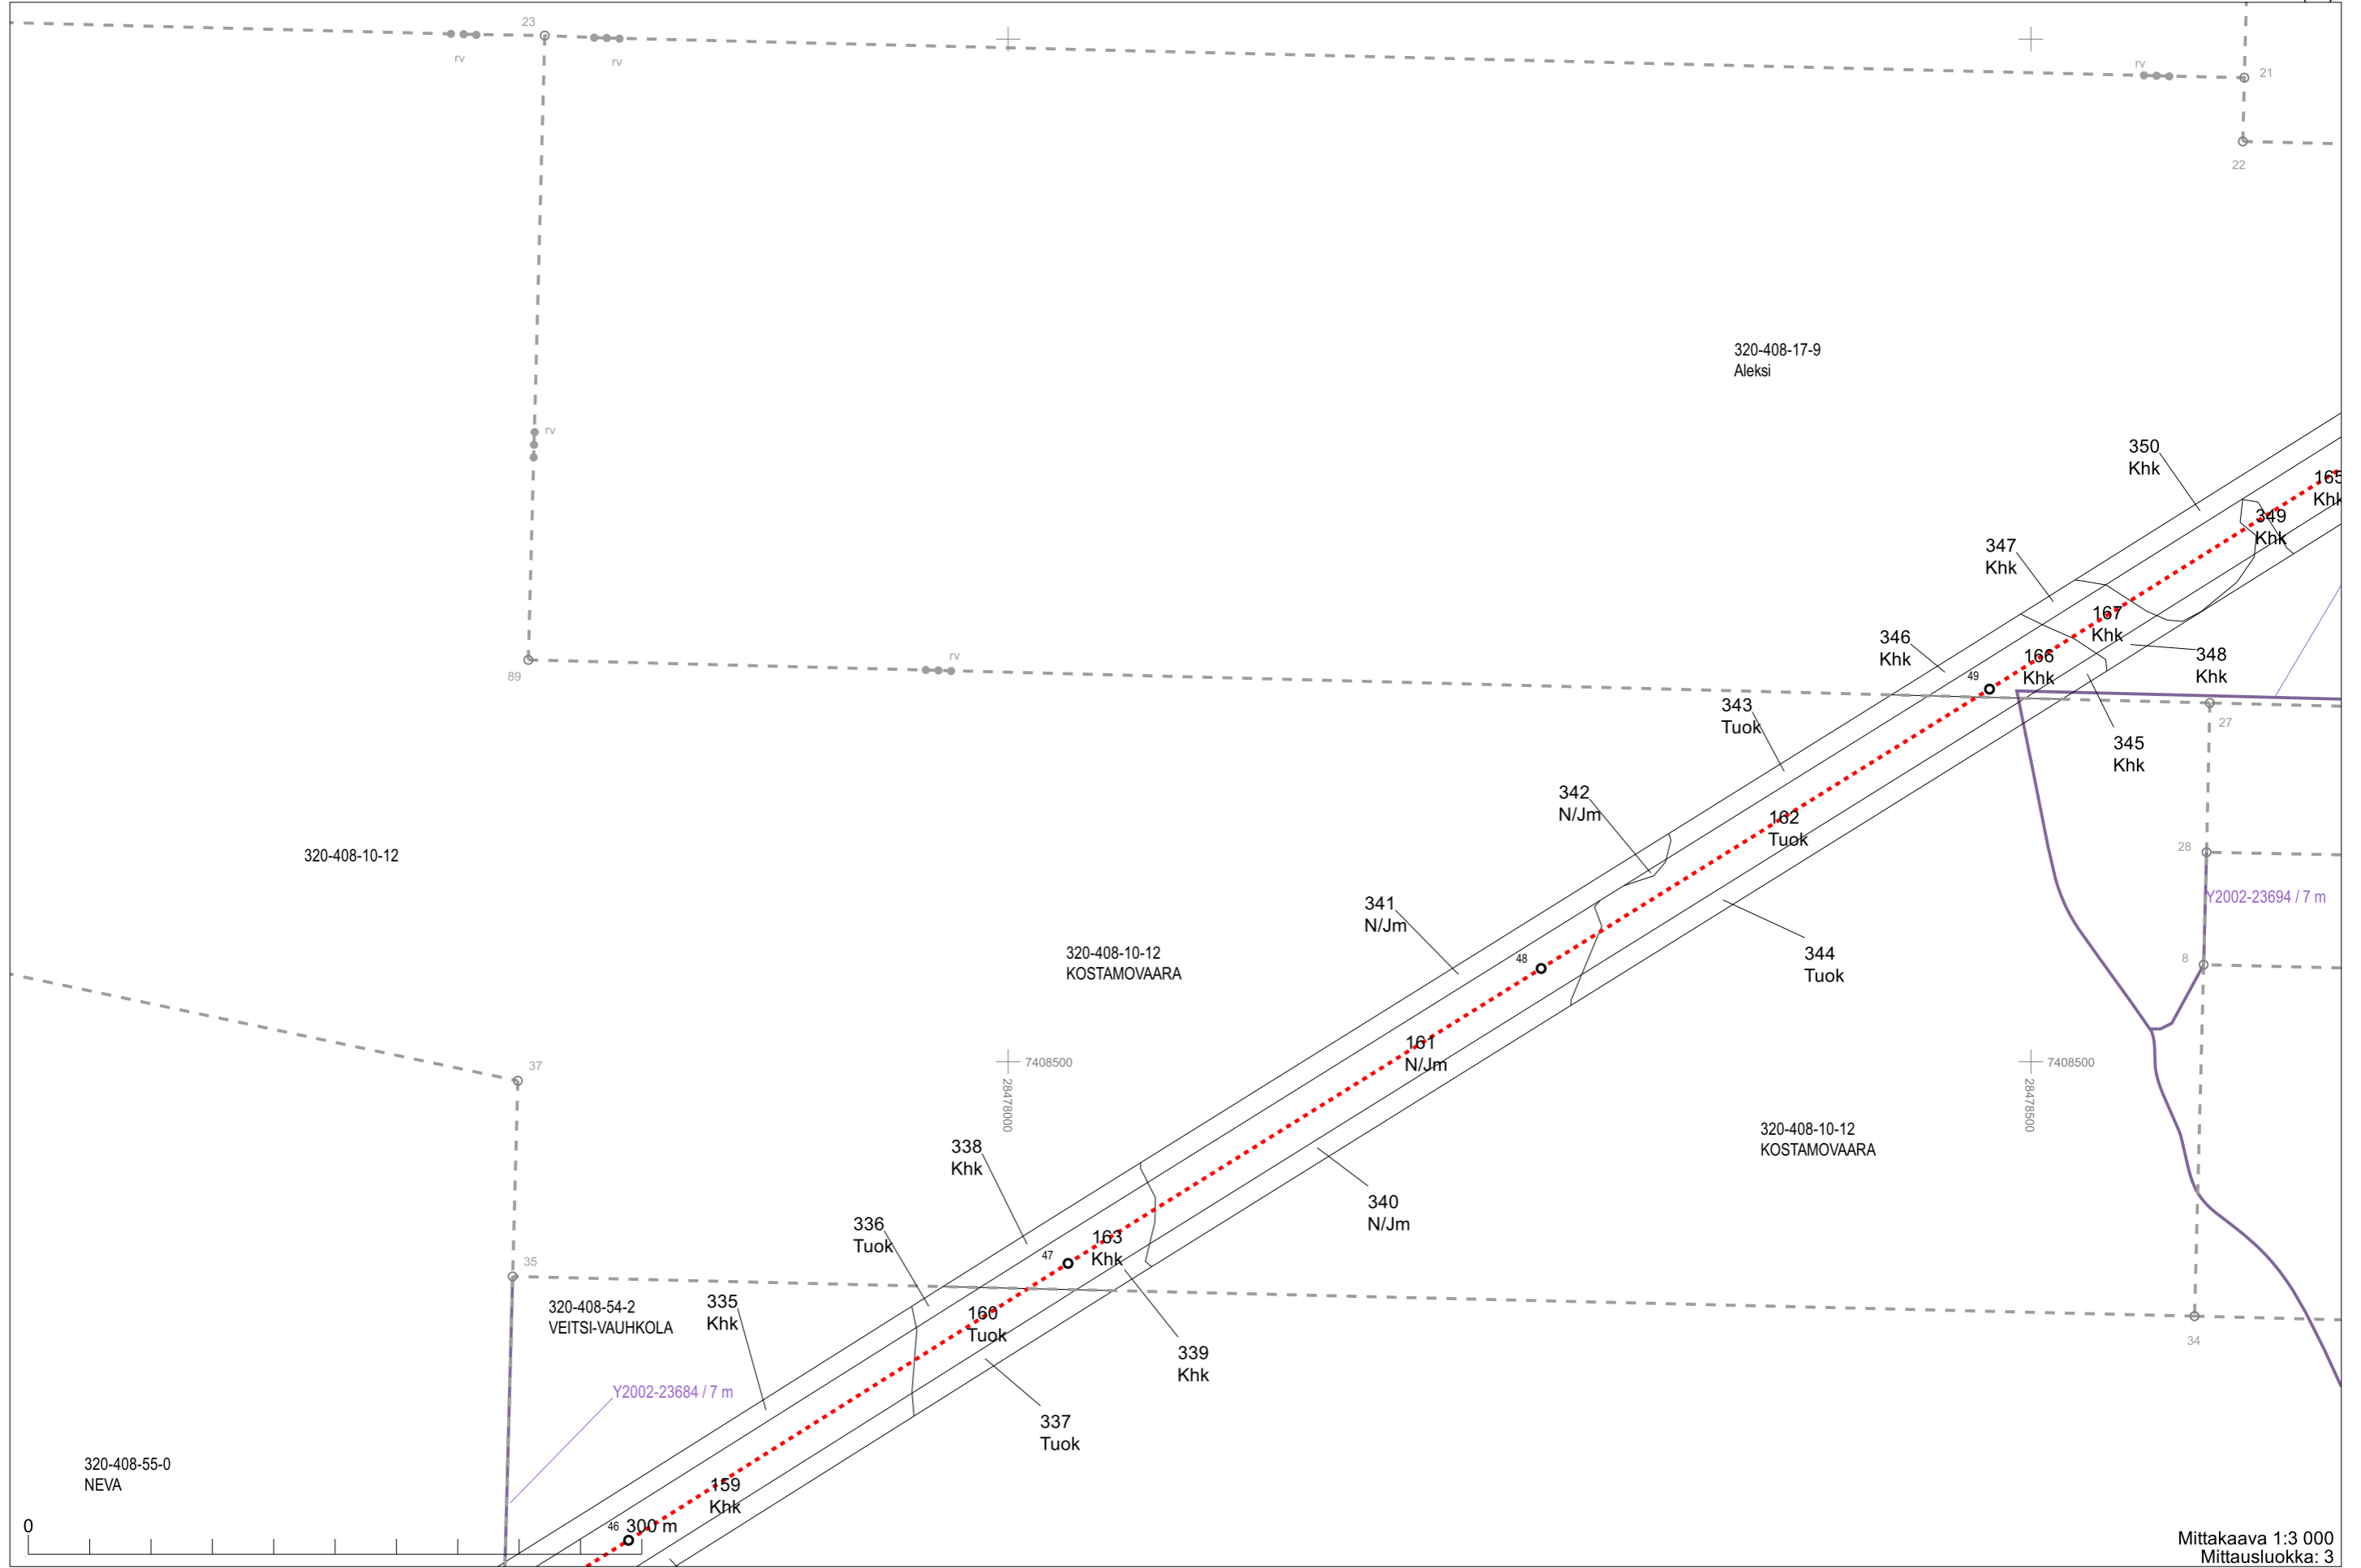

320-414-67-3

Mittakaava 1:3 000
Mittausluokka: 3

Koordinaattijärjestelmä: ETRS-GKN/peruskoordinaatisto

320-403-177-4

Mittakaava 1:3 000
Mittausluokka: 3

Koordinaattijärjestelmä: ETRS-GKn/peruskoordinaatisto

320-408-55-0
NEVA

320-408-54-2
VEITSI-VAUHKOLA

320-408-10-12
KOSTAMOVAARA

320-408-10-12
KOSTAMOVAARA

320-408-17-9
Aleksi

Mittakaava 1:3 000
Mittausluokka: 3

Koordinaattijärjestelmä: ETRS-GKn/peruskoordinaatisto

Toimituskartta
Toimitusnumero 2022-682464

Mittakaava 1:3 000
Mittausluokka: 3

Koordinaattijärjestelmä: ETRS-GKn/peruskoordinaatisto

320-408-25-2

Mittakaava 1:3 000
Mittausluokka: 3

Koordinaattijärjestelmä: ETRS-GKn/peruskoordinaatisto

Mittakaava 1:3 000
Mittausluokka: 3