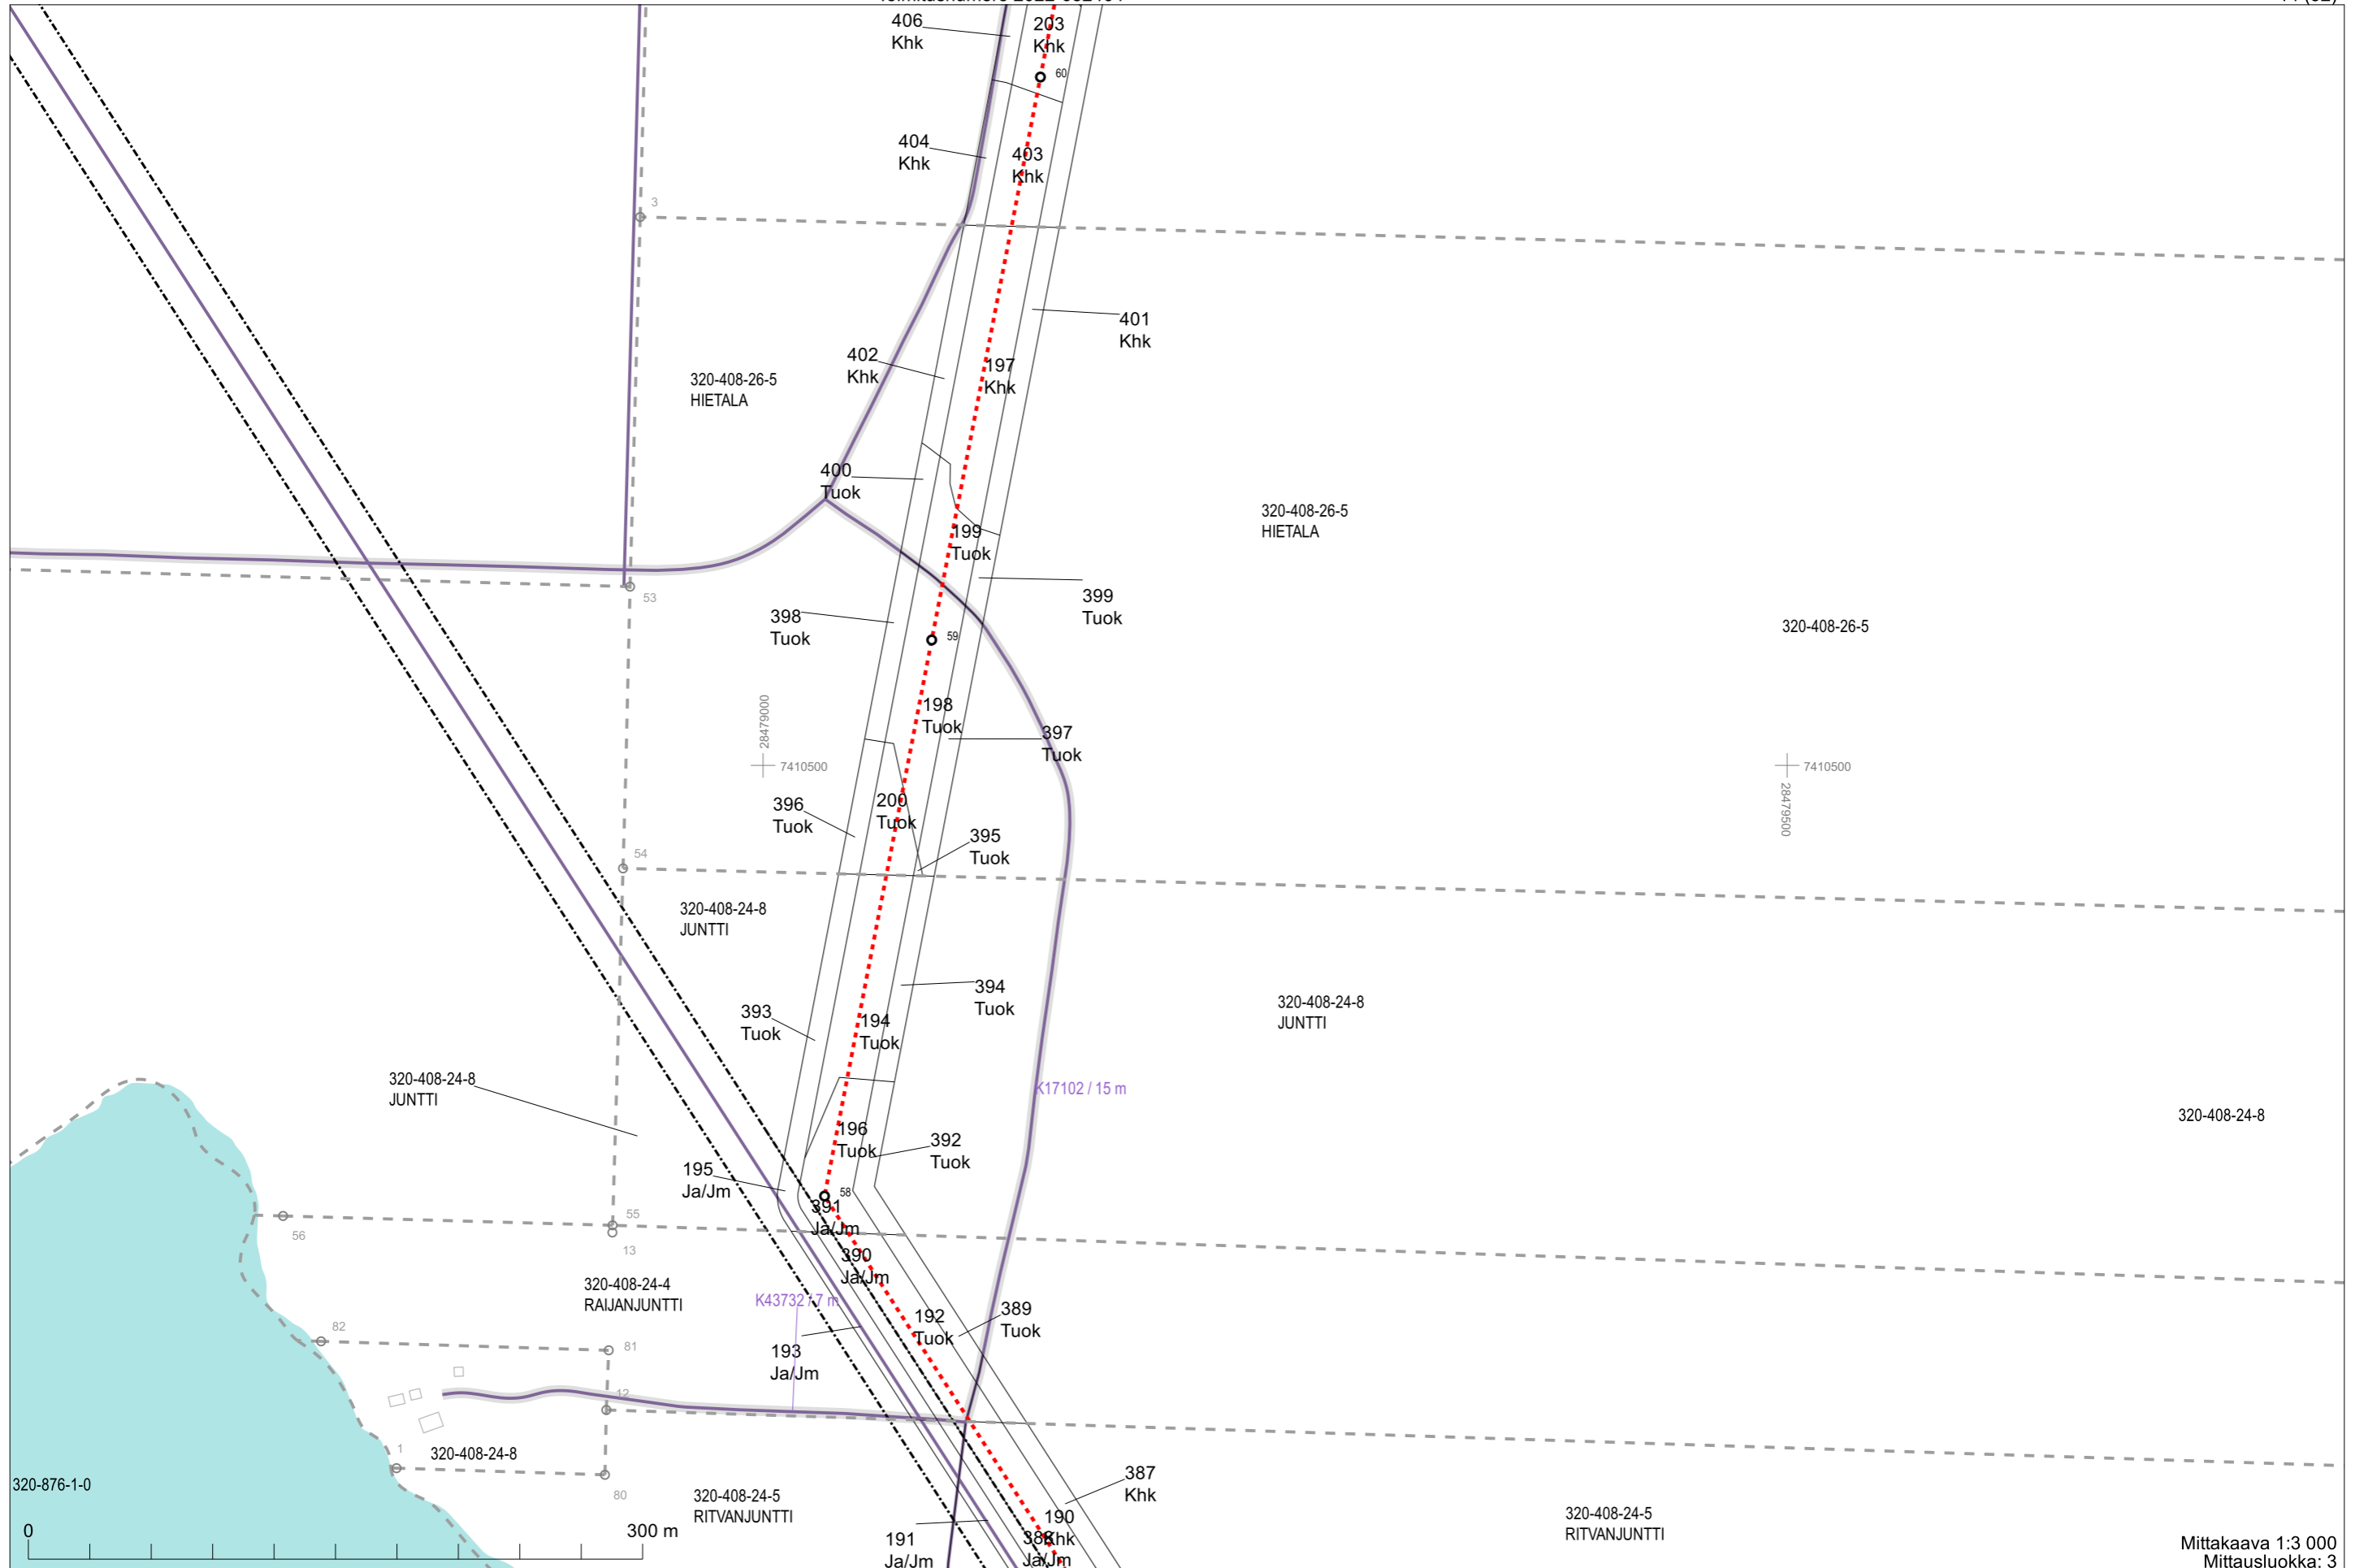

320-414-67-3

Mittakaava 1:3 000
Mittausluokka: 3

Koordinaattijärjestelmä: ETRS-GKN/peruskoordinaatisto

320-403-177-4

Mittakaava 1:3 000
Mittausluokka: 3

Koordinaattijärjestelmä: ETRS-GKn/peruskoordinaatisto

320-408-55-0
NEVA

320-408-54-2
VEITSI-VAUHKOLA

320-408-10-12
KOSTAMOVAARA

320-408-10-12
KOSTAMOVAARA

320-408-17-9
Aleksi

Mittakaava 1:3 000
Mittausluokka: 3

Koordinaattijärjestelmä: ETRS-GKn/peruskoordinaatisto

Toimituskartta
Toimitusnumero 2022-682464

Mittakaava 1:3 000
Mittausluokka: 3

Koordinaattijärjestelmä: ETRS-GKn/peruskoordinaatisto

320-408-25-2

Mittakaava 1:3 000
Mittausluokka: 3

Koordinaattijärjestelmä: ETRS-GKn/peruskoordinaatisto

Mittakaava 1:3 000
Mittausluokka: 3