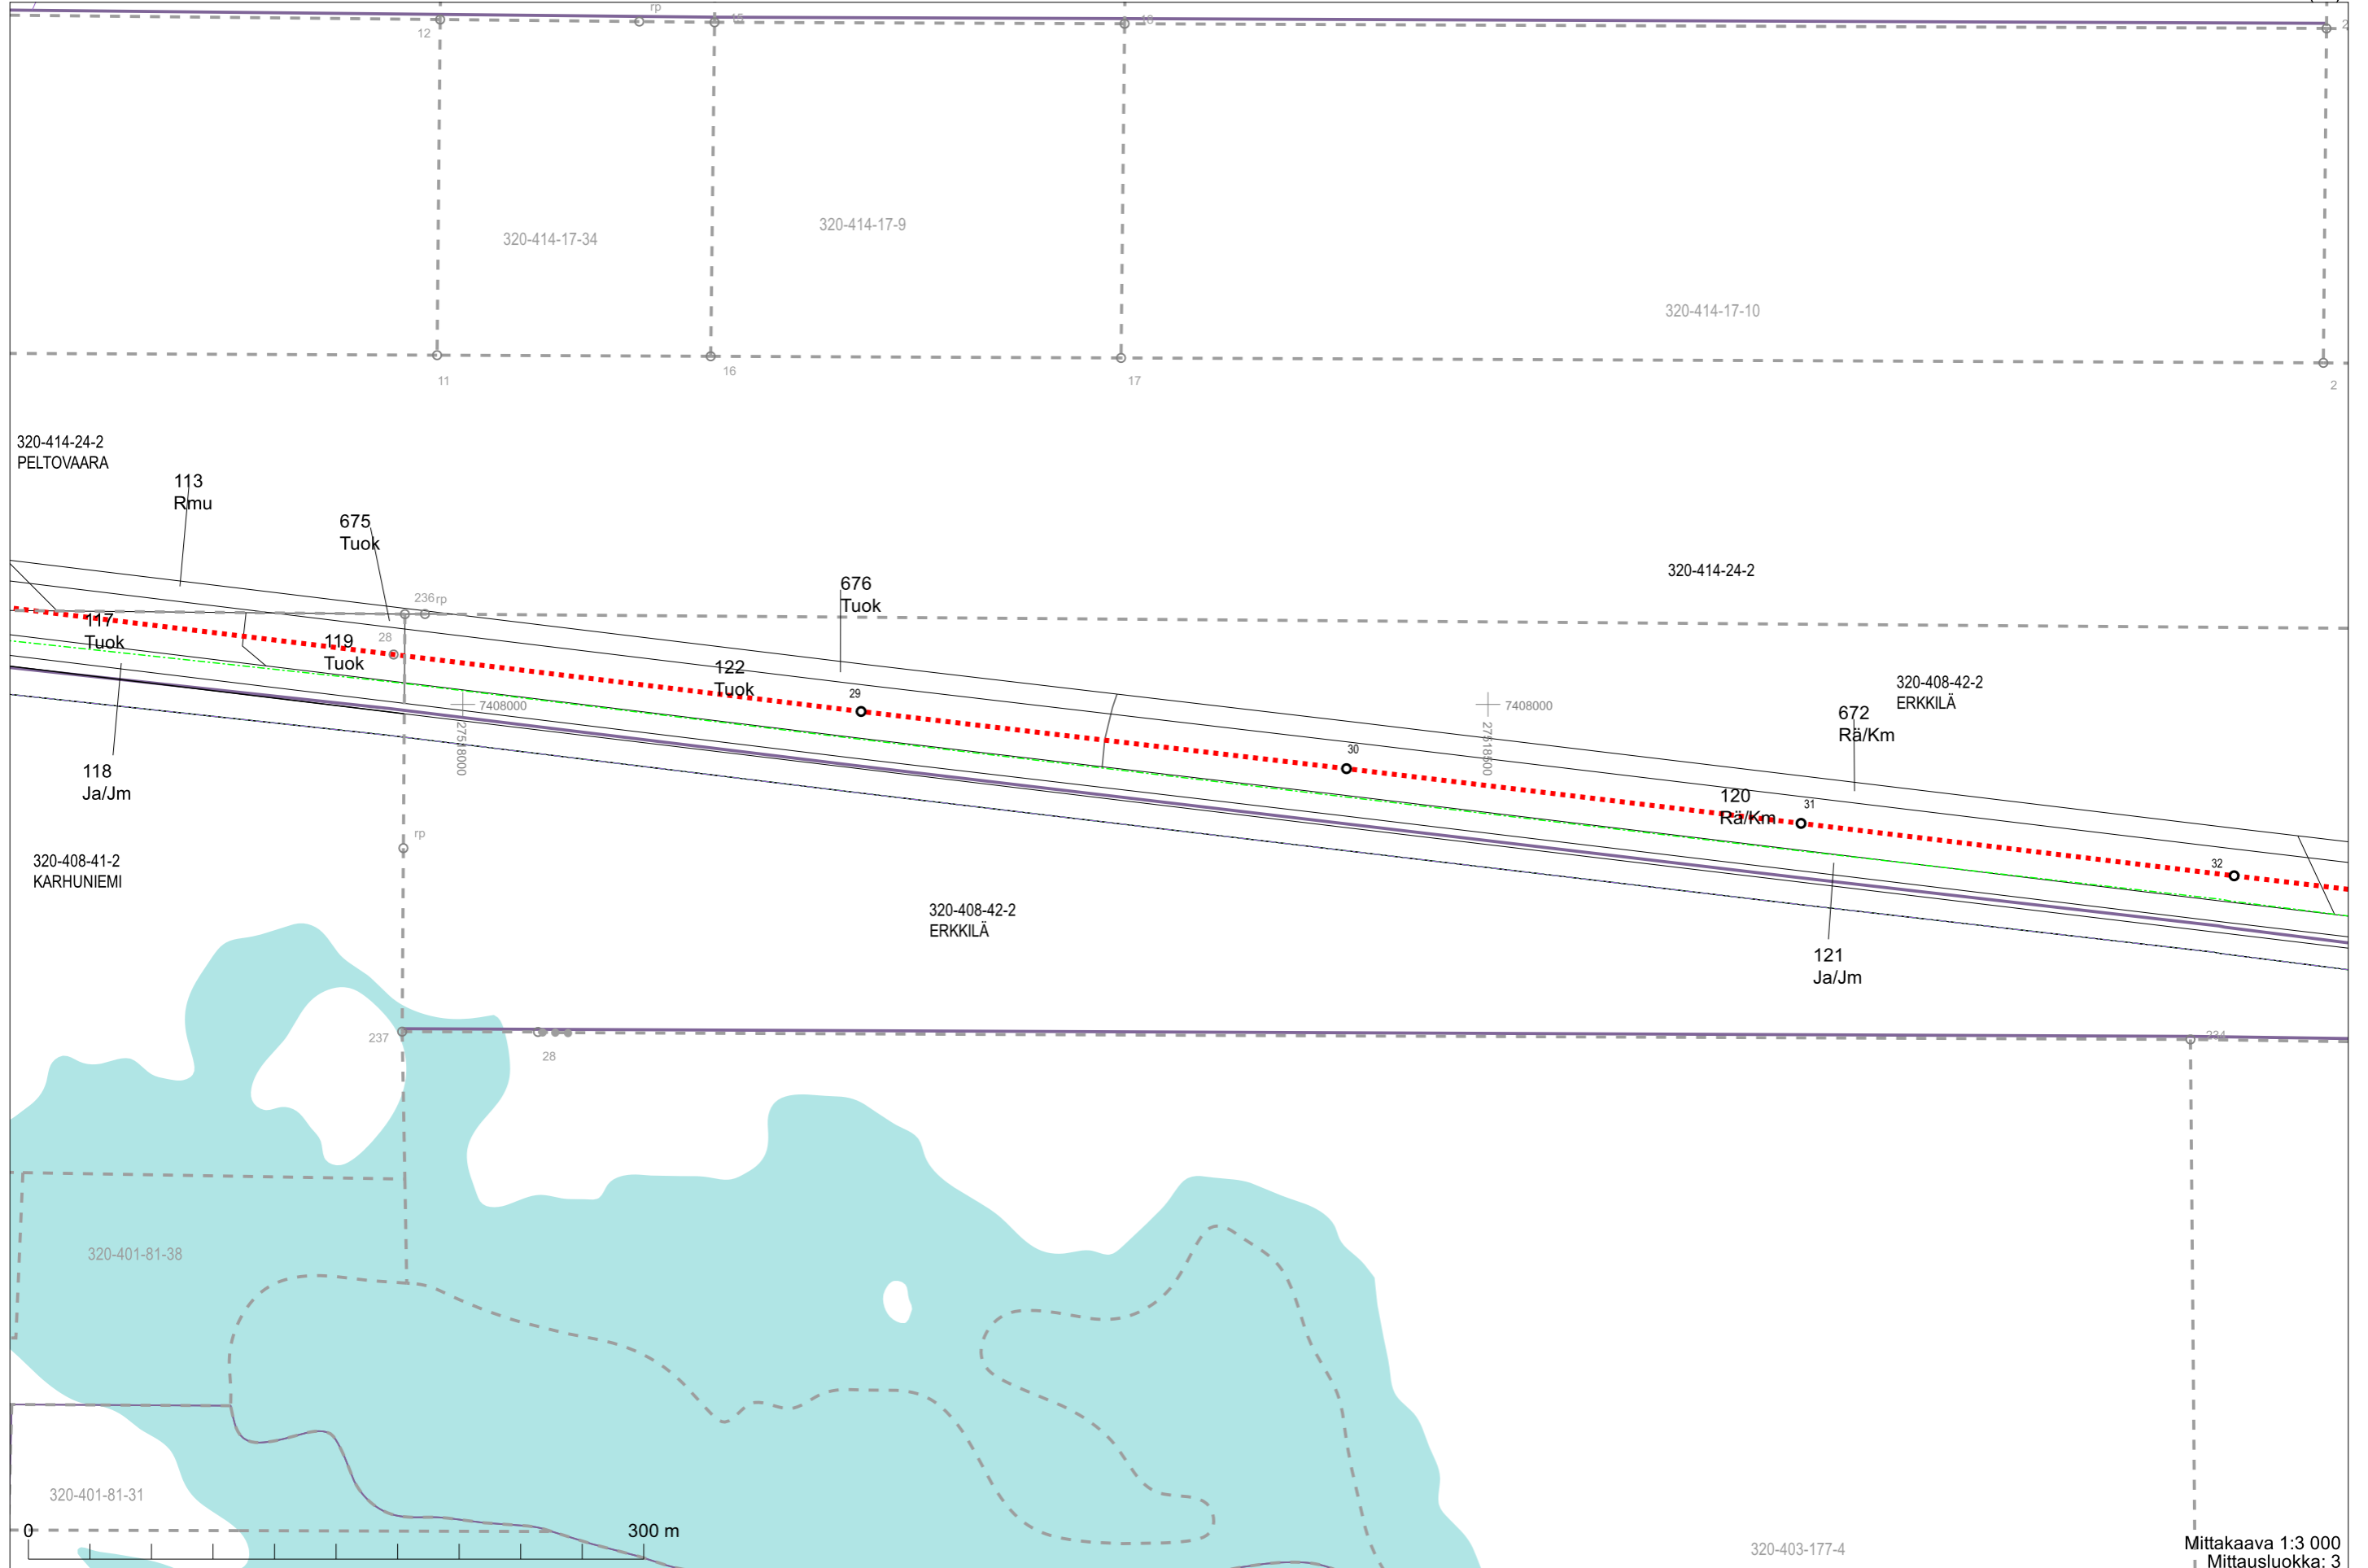

320-414-67-3

Mittakaava 1:3 000
Mittausluokka: 3

Koordinaattijärjestelmä: ETRS-GKN/peruskoordinaatisto

320-403-177-4

Mittakaava 1:3 000
Mittausluokka: 3

Koordinaattijärjestelmä: ETRS-GKn/peruskoordinaatisto

320-408-55-0
NEVA

320-408-54-2
VEITSI-VAUHKOLA

320-408-10-12
KOSTAMOVAARA

320-408-10-12
KOSTAMOVAARA

320-408-17-9
Aleksi

Mittakaava 1:3 000
Mittausluokka: 3

Koordinaattijärjestelmä: ETRS-GKn/peruskoordinaatisto

Toimituskartta
Toimitusnumero 2022-682464

Mittakaava 1:3 000
Mittausluokka: 3

Koordinaattijärjestelmä: ETRS-GKn/peruskoordinaatisto

320-408-25-2

Mittakaava 1:3 000
Mittausluokka: 3

Koordinaattijärjestelmä: ETRS-GKn/peruskoordinaatisto

Mittakaava 1:3 000
Mittausluokka: 3