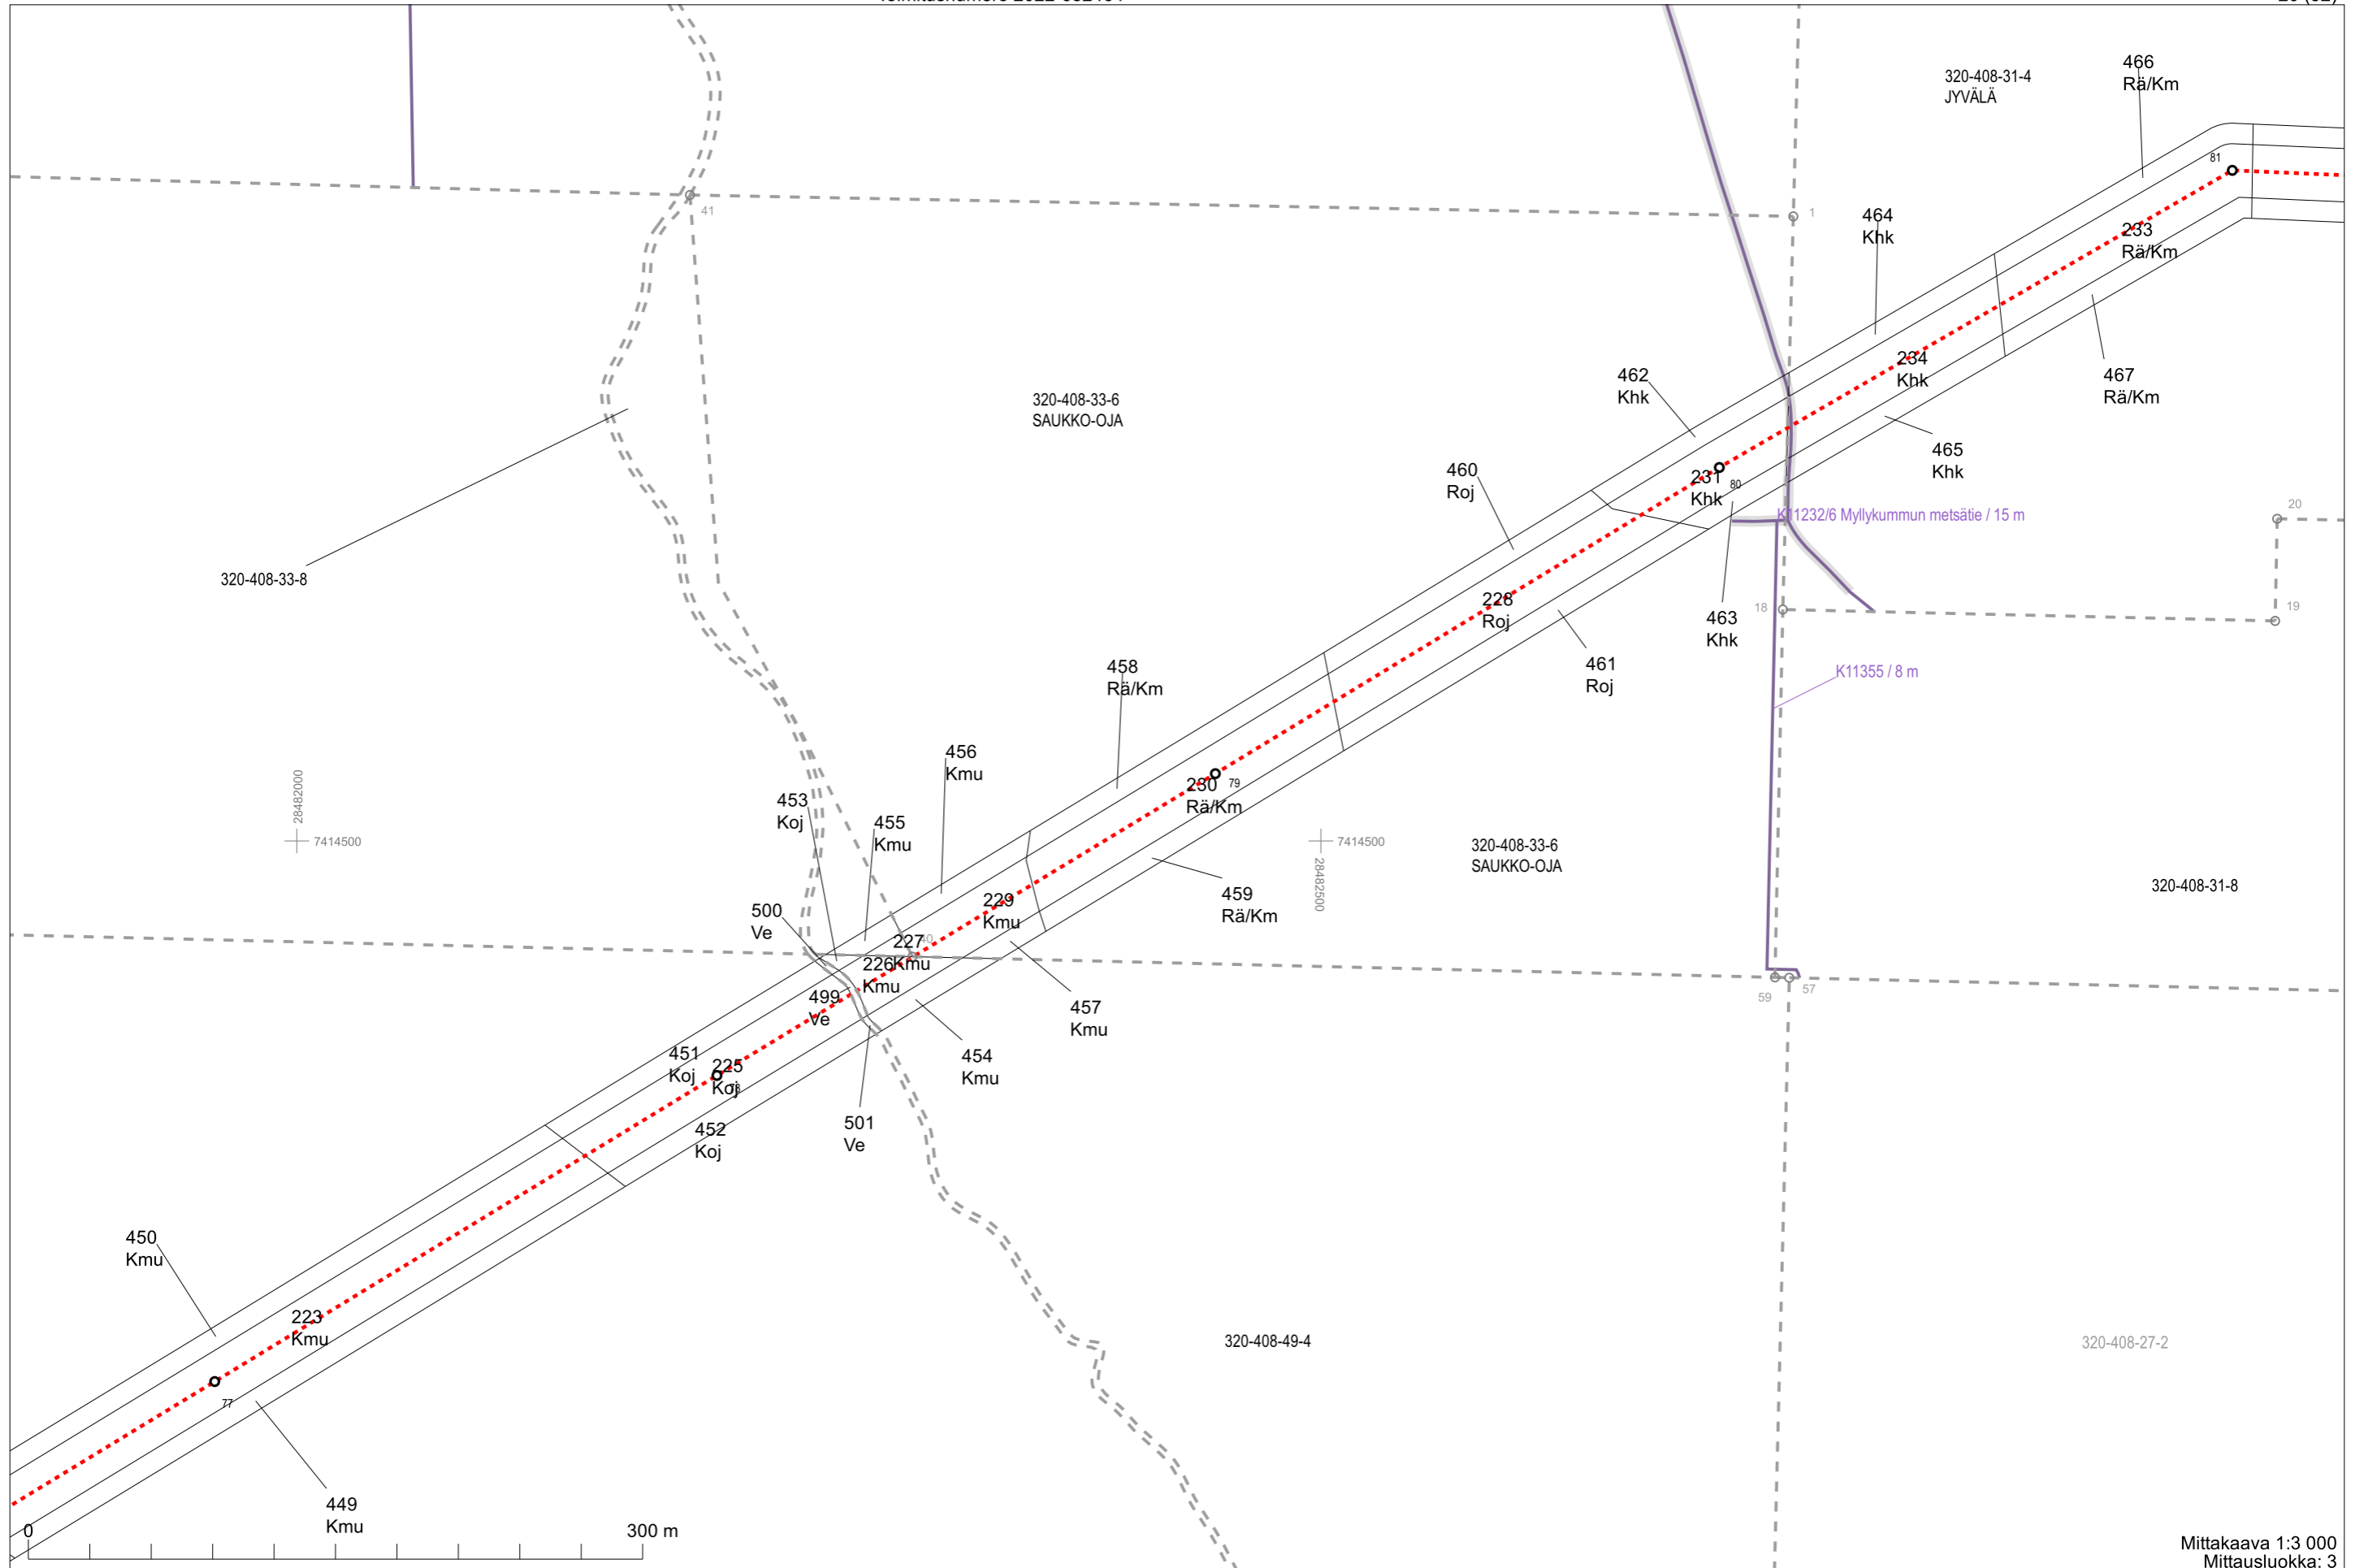

320-414-67-3

Mittakaava 1:3 000
Mittausluokka: 3

Koordinaattijärjestelmä: ETRS-GKN/peruskoordinaatisto

320-403-177-4

Mittakaava 1:3 000
Mittausluokka: 3

Koordinaattijärjestelmä: ETRS-GKn/peruskoordinaatisto

320-408-55-0
NEVA

320-408-54-2
VEITSI-VAUHKOLA

320-408-10-12
KOSTAMOVAARA

320-408-10-12
KOSTAMOVAARA

320-408-17-9
Aleksi

Mittakaava 1:3 000
Mittausluokka: 3

Koordinaattijärjestelmä: ETRS-GKn/peruskoordinaatisto

Toimituskartta
Toimitusnumero 2022-682464

Mittakaava 1:3 000
Mittausluokka: 3

Koordinaattijärjestelmä: ETRS-GKn/peruskoordinaatisto

320-408-25-2

Mittakaava 1:3 000
Mittausluokka: 3

Koordinaattijärjestelmä: ETRS-GKn/peruskoordinaatisto

Mittakaava 1:3 000
Mittausluokka: 3