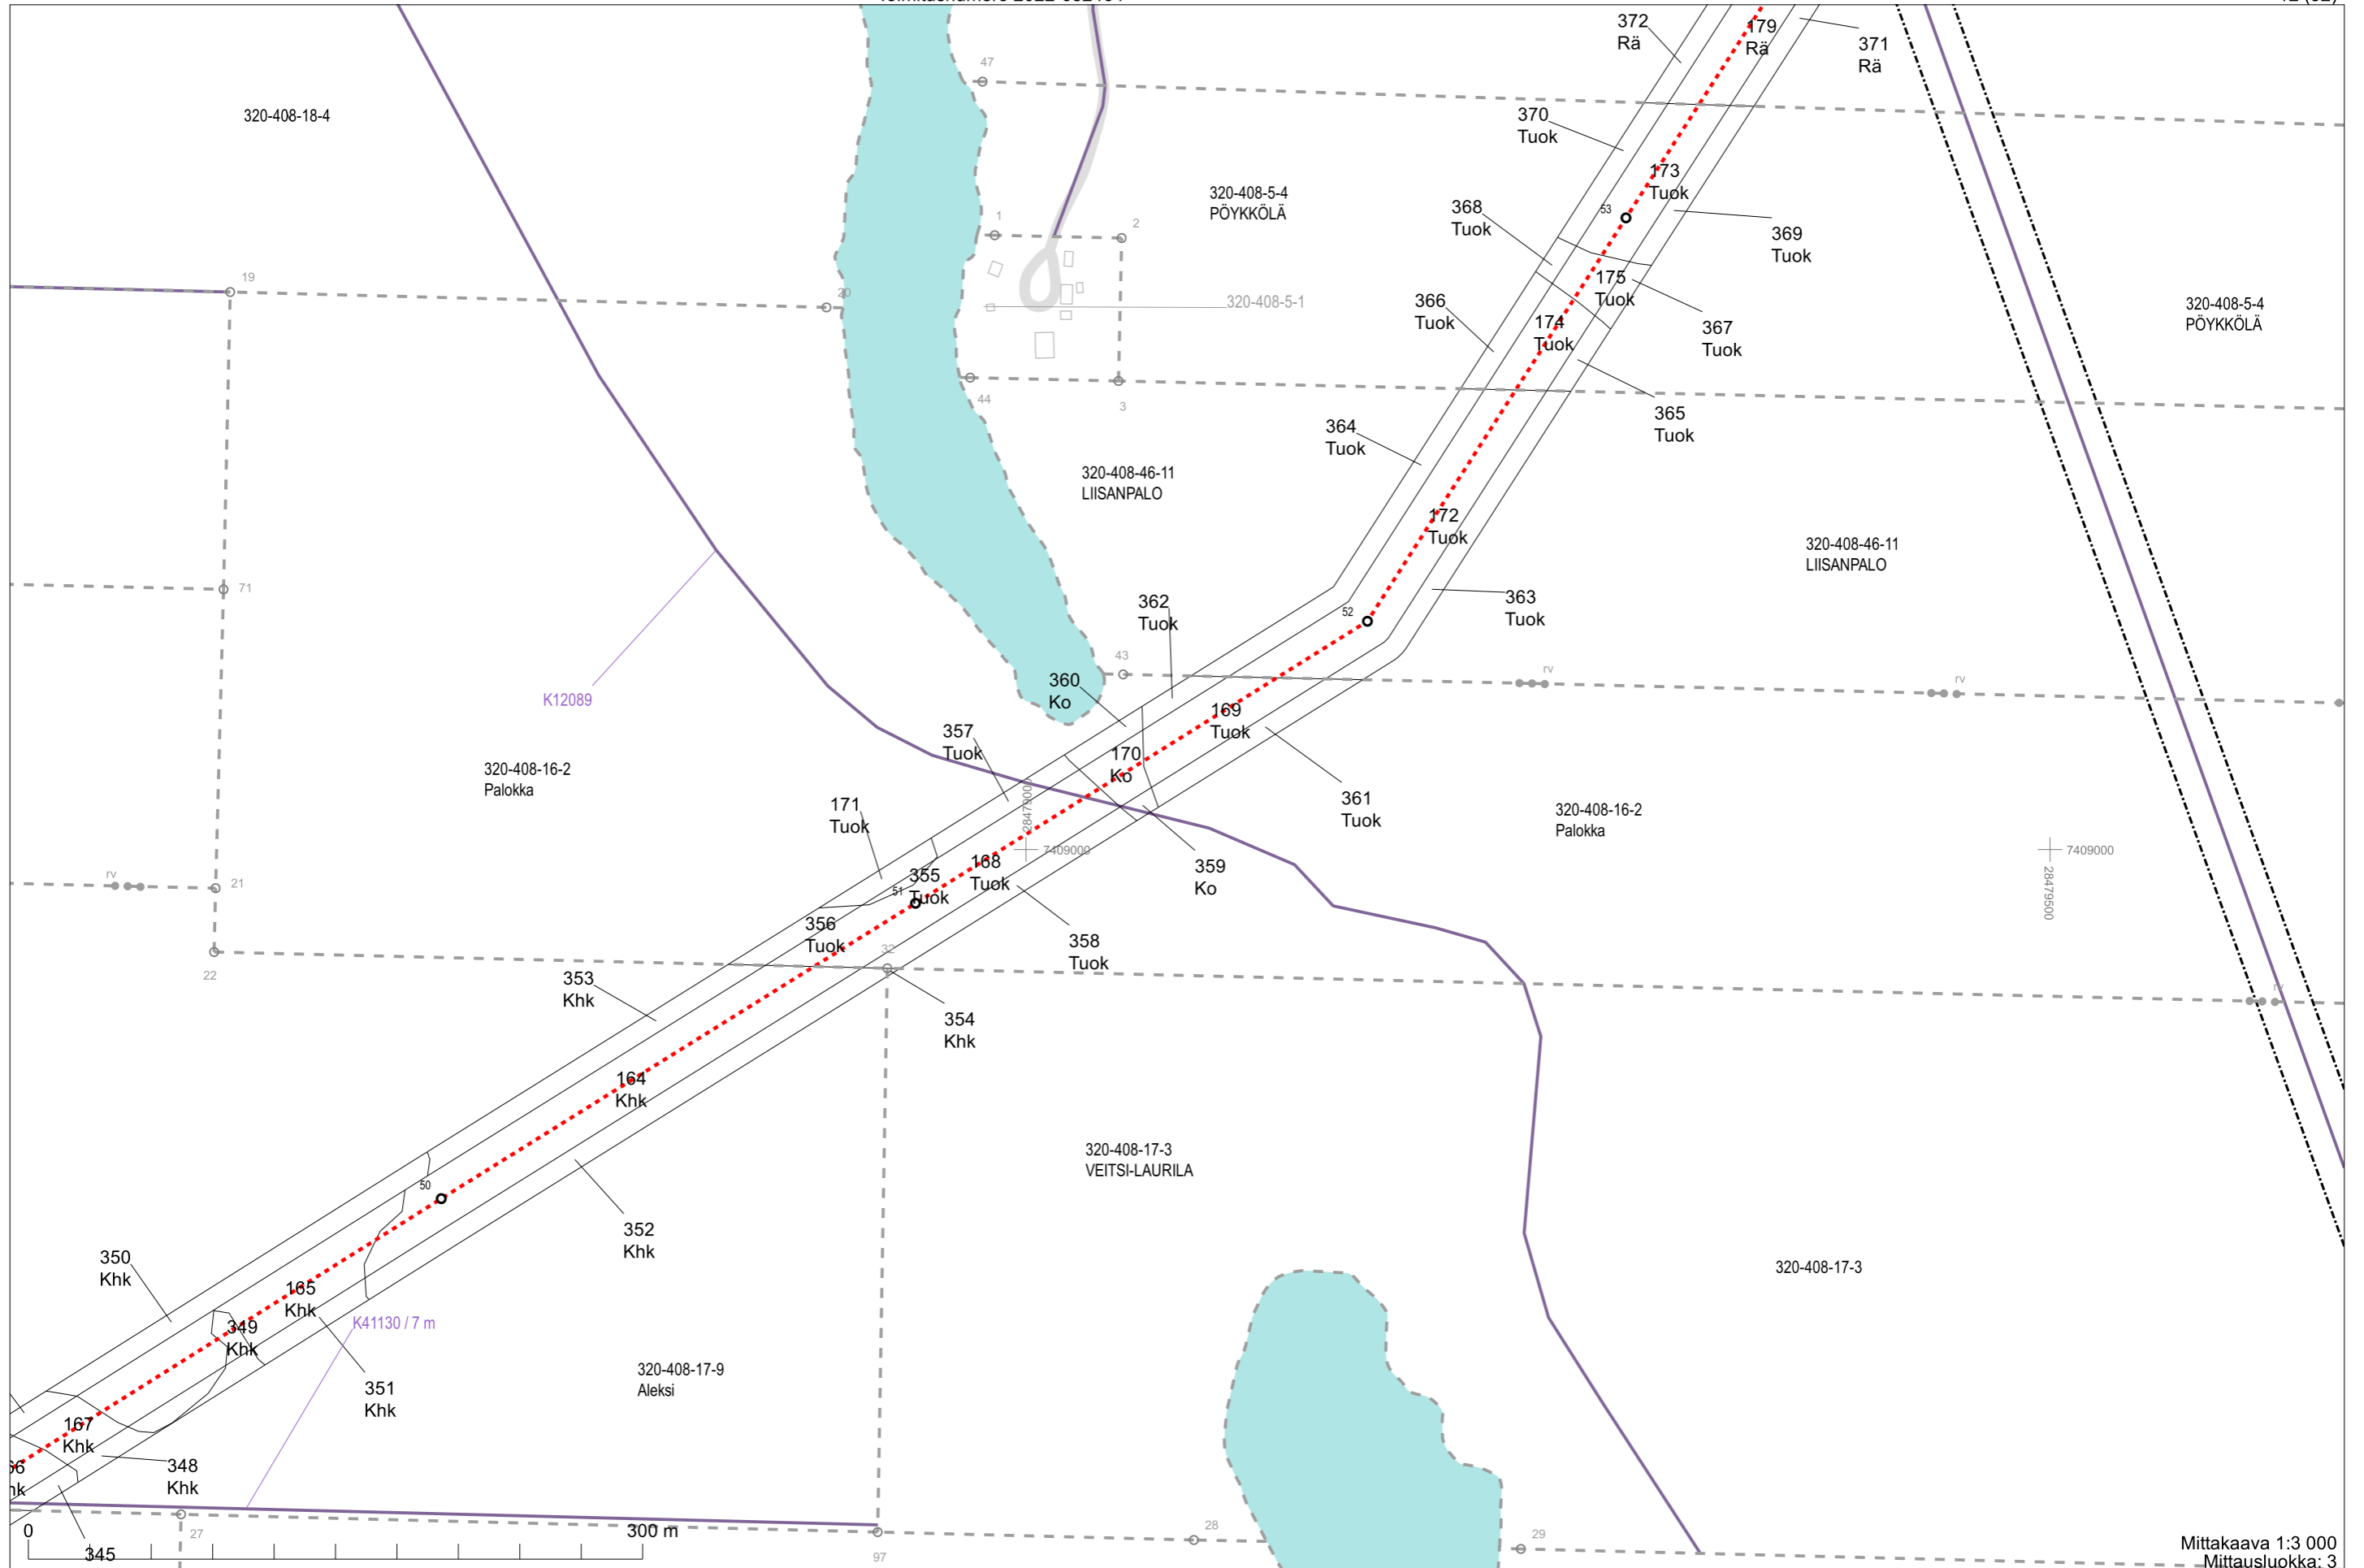

320-414-67-3

Mittakaava 1:3 000
Mittausluokka: 3

Koordinaattijärjestelmä: ETRS-GKN/peruskoordinaatisto

320-403-177-4

Mittakaava 1:3 000
Mittausluokka: 3

Koordinaattijärjestelmä: ETRS-GKn/peruskoordinaatisto

320-408-55-0
NEVA

320-408-54-2
VEITSI-VAUHKOLA

320-408-10-12
KOSTAMOVAARA

320-408-10-12
KOSTAMOVAARA

320-408-17-9
Aleksi

Mittakaava 1:3 000
Mittausluokka: 3

Koordinaattijärjestelmä: ETRS-GKn/peruskoordinaatisto

Toimituskartta
Toimitusnumero 2022-682464

Mittakaava 1:3 000
Mittausluokka: 3

Koordinaattijärjestelmä: ETRS-GKn/peruskoordinaatisto

320-408-25-2

Mittakaava 1:3 000
Mittausluokka: 3

Koordinaattijärjestelmä: ETRS-GKn/peruskoordinaatisto