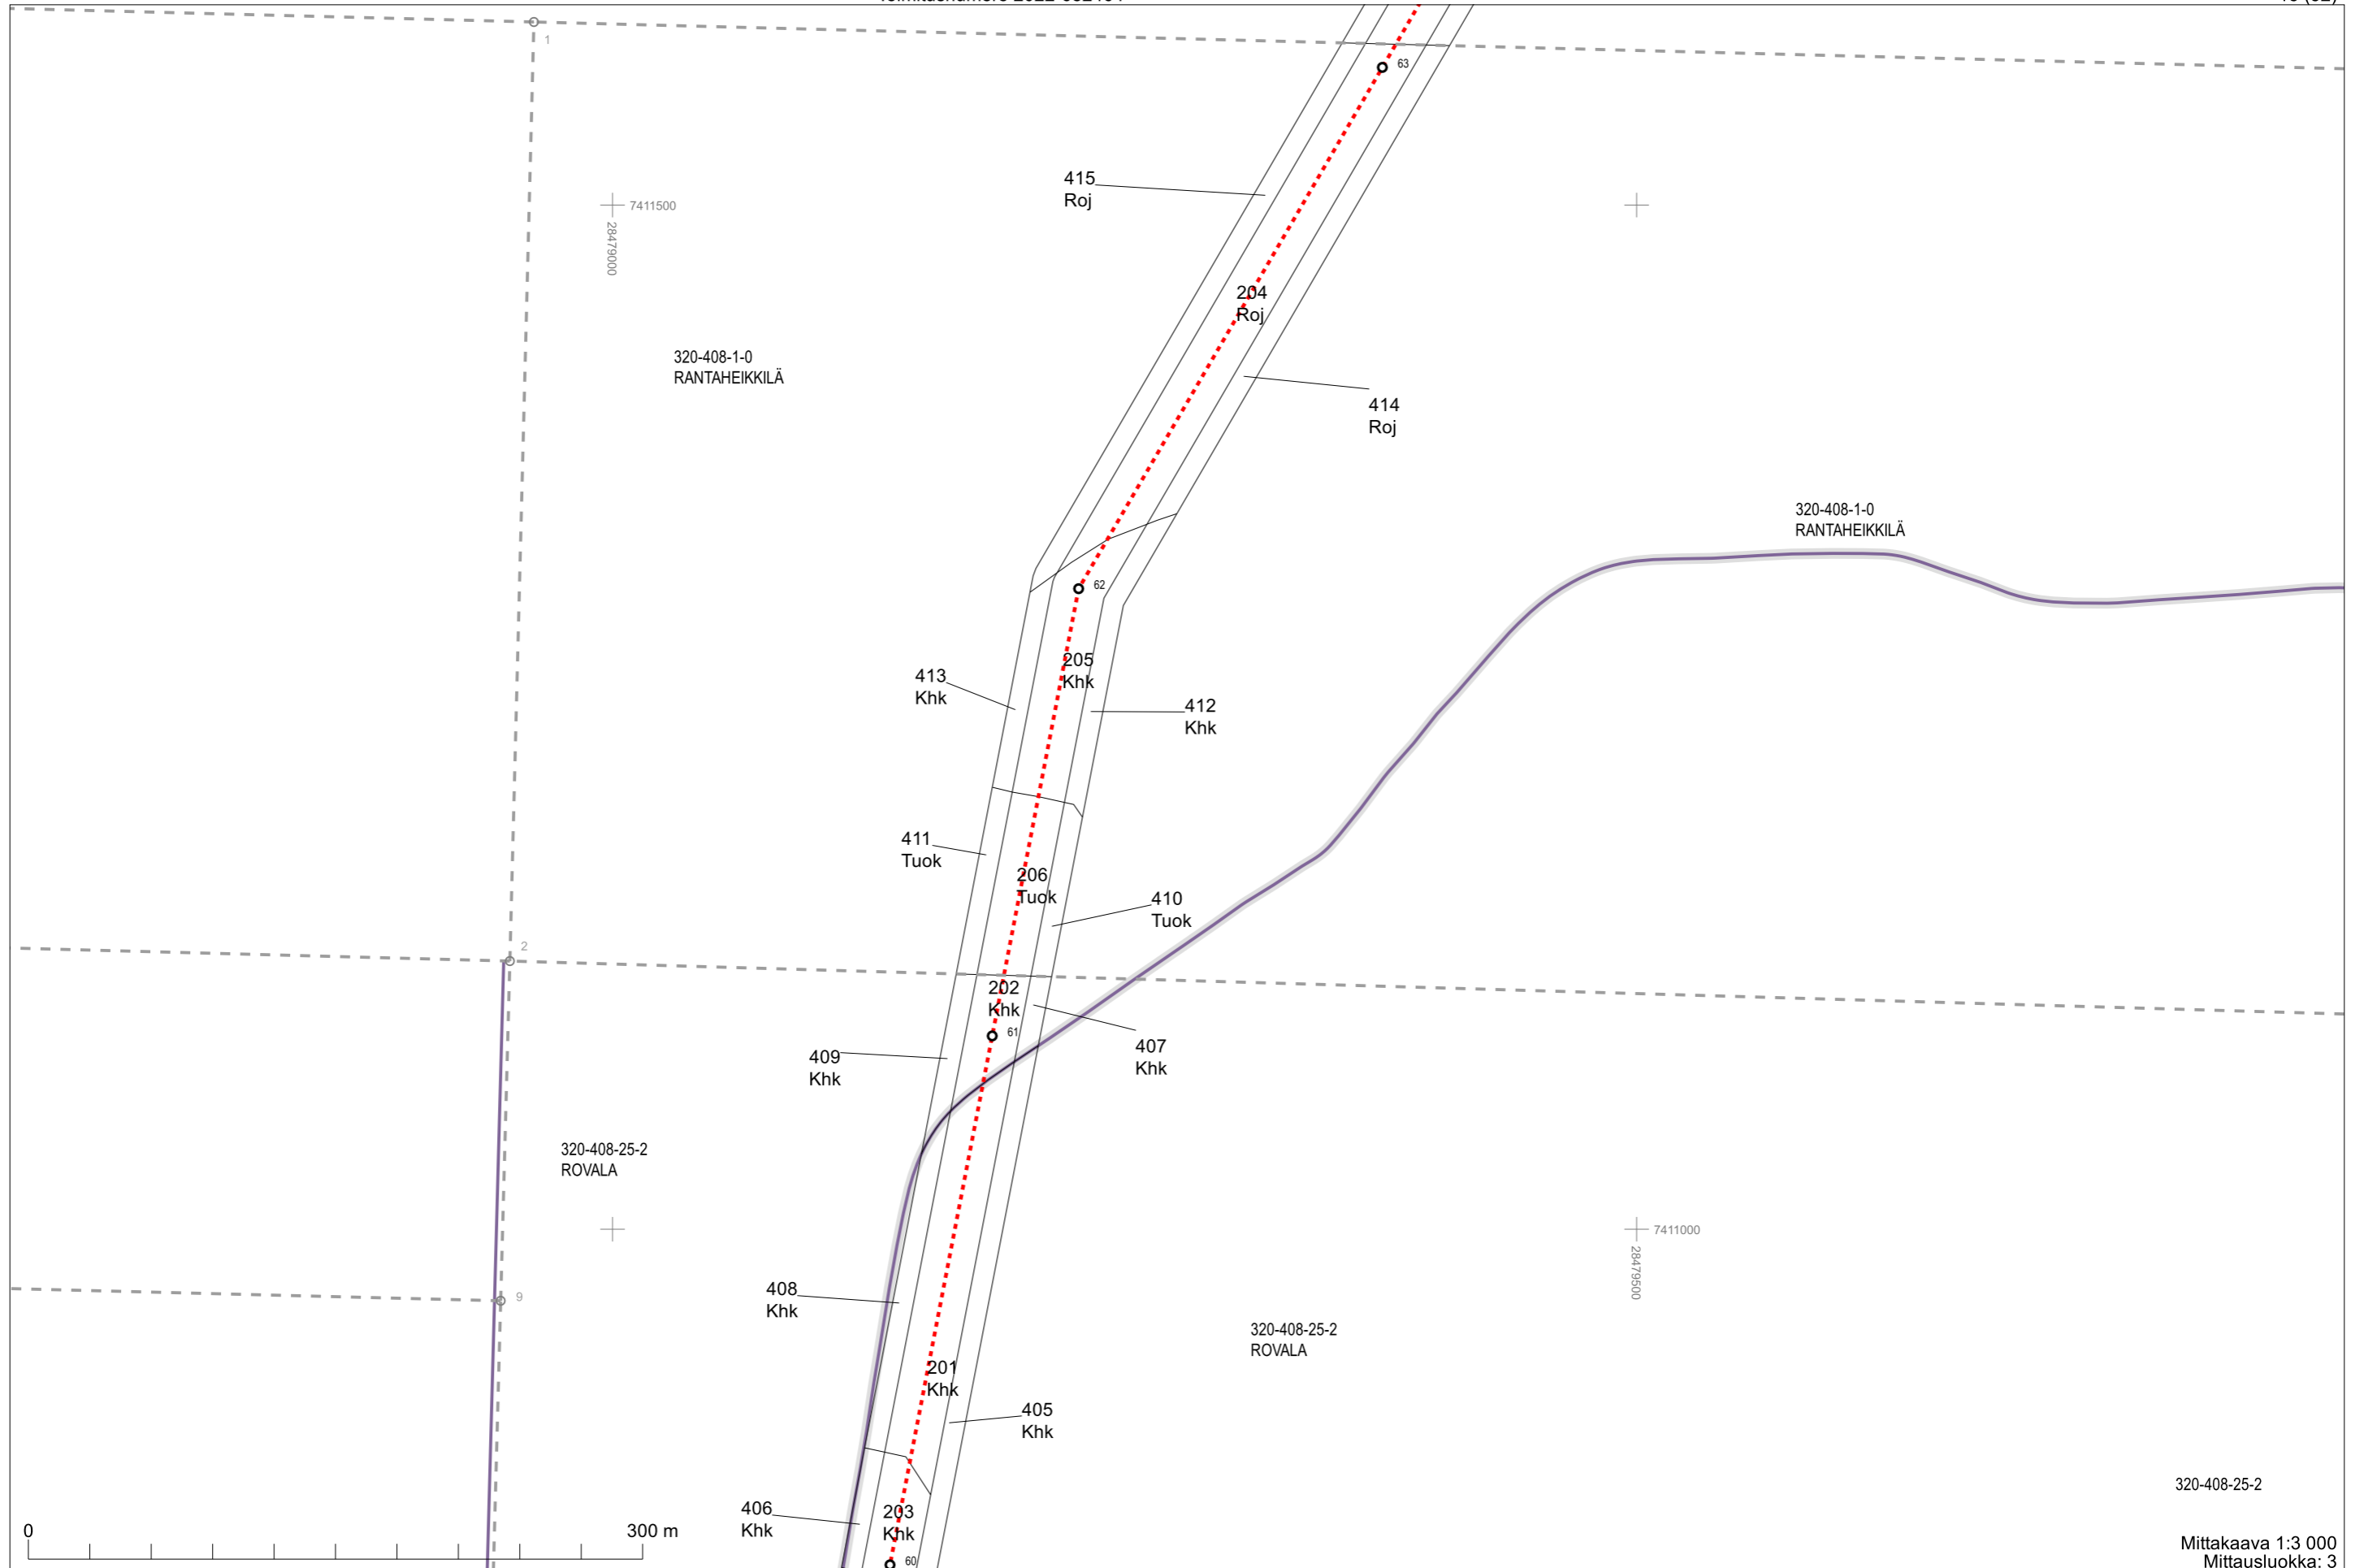

320-414-67-3

Mittakaava 1:3 000
Mittausluokka: 3

Koordinaattijärjestelmä: ETRS-GKN/peruskoordinaatisto

320-403-177-4

Mittakaava 1:3 000
Mittausluokka: 3

Koordinaattijärjestelmä: ETRS-GKn/peruskoordinaatisto

320-408-55-0
NEVA

320-408-54-2
VEITSI-VAUHKOLA

320-408-10-12
KOSTAMOVAARA

320-408-10-12
KOSTAMOVAARA

320-408-17-9
Aleksi

Mittakaava 1:3 000
Mittausluokka: 3

Koordinaattijärjestelmä: ETRS-GKn/peruskoordinaatisto

Toimituskartta
Toimitusnumero 2022-682464

Mittakaava 1:3 000
Mittausluokka: 3

Koordinaattijärjestelmä: ETRS-GKn/peruskoordinaatisto

320-408-25-2

Mittakaava 1:3 000
Mittausluokka: 3

Koordinaattijärjestelmä: ETRS-GKn/peruskoordinaatisto

Mittakaava 1:3 000
Mittausluokka: 3