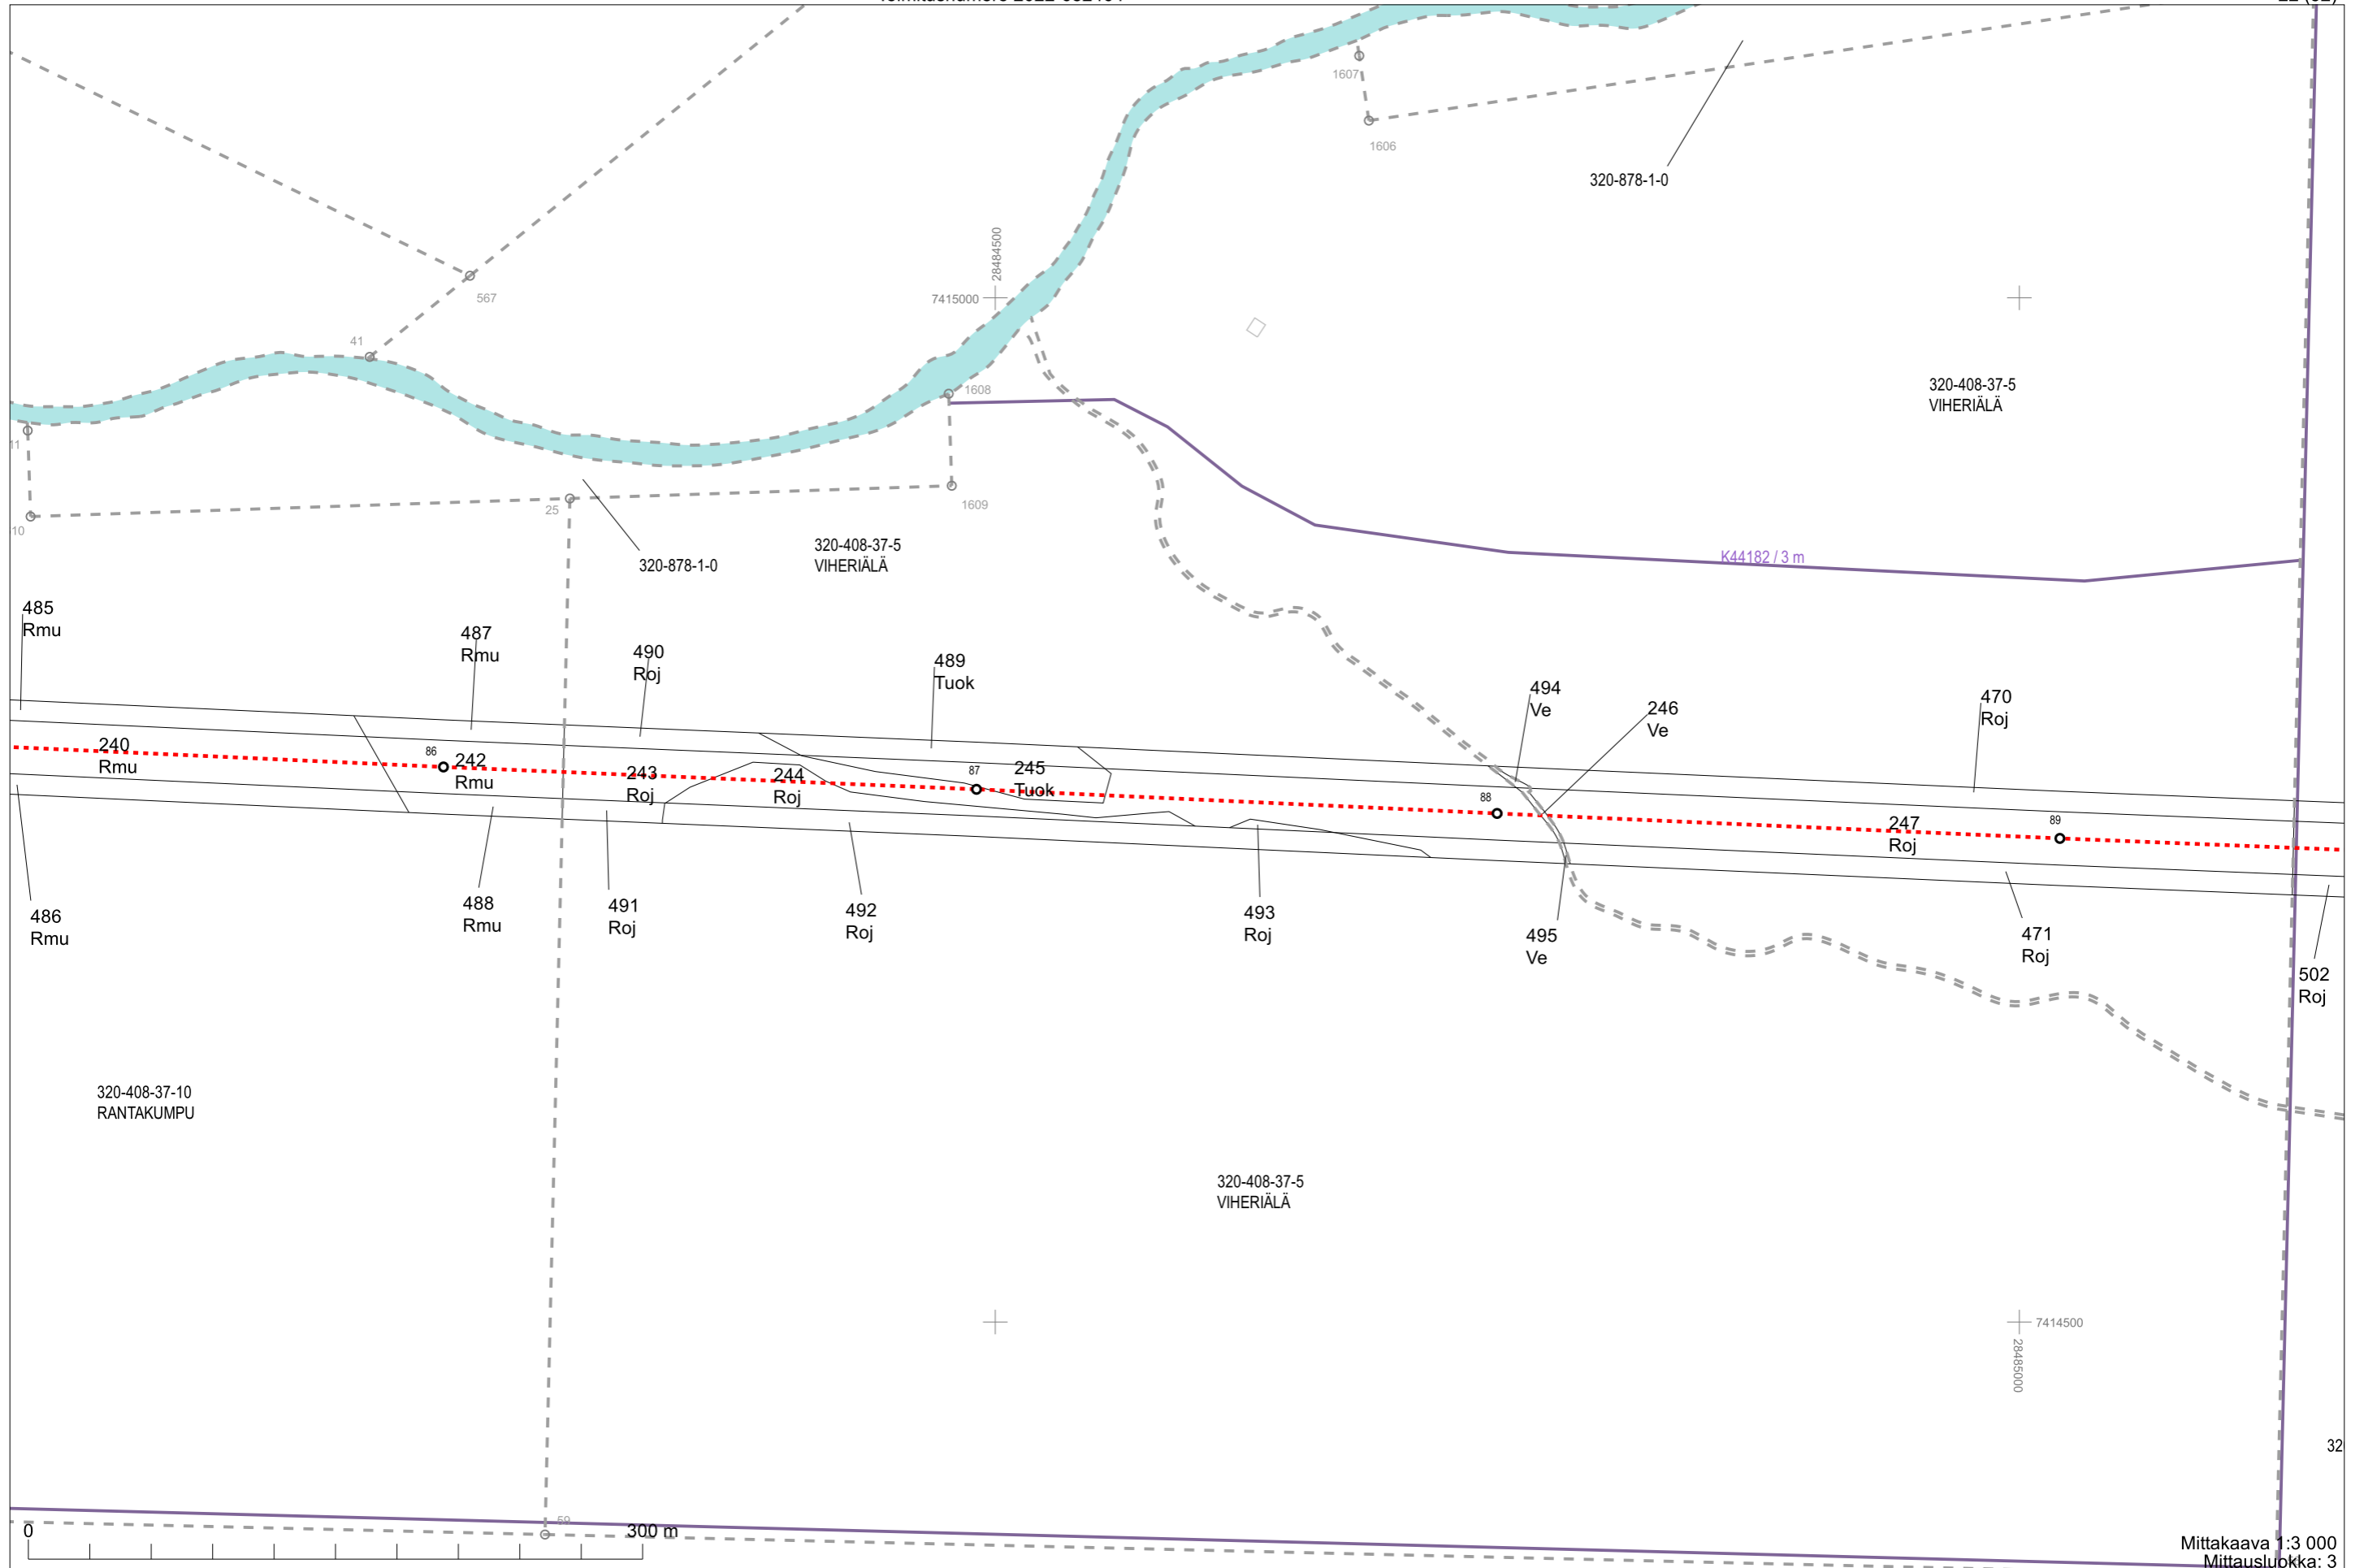

320-414-67-3

Mittakaava 1:3 000
Mittausluokka: 3

Koordinaattijärjestelmä: ETRS-GKN/peruskoordinaatisto

320-403-177-4

Mittakaava 1:3 000
Mittausluokka: 3

Koordinaattijärjestelmä: ETRS-GKn/peruskoordinaatisto

320-408-55-0
NEVA

320-408-54-2
VEITSI-VAUHKOLA

320-408-10-12
KOSTAMOVAARA

320-408-10-12
KOSTAMOVAARA

320-408-17-9
Aleksi

Mittakaava 1:3 000
Mittausluokka: 3

Koordinaattijärjestelmä: ETRS-GKn/peruskoordinaatisto

Toimituskartta
Toimitusnumero 2022-682464

Mittakaava 1:3 000
Mittausluokka: 3

Koordinaattijärjestelmä: ETRS-GKn/peruskoordinaatisto

320-408-25-2

Mittakaava 1:3 000
Mittausluokka: 3

Koordinaattijärjestelmä: ETRS-GKn/peruskoordinaatisto

Mittakaava 1:3 000
Mittausluokka: 3