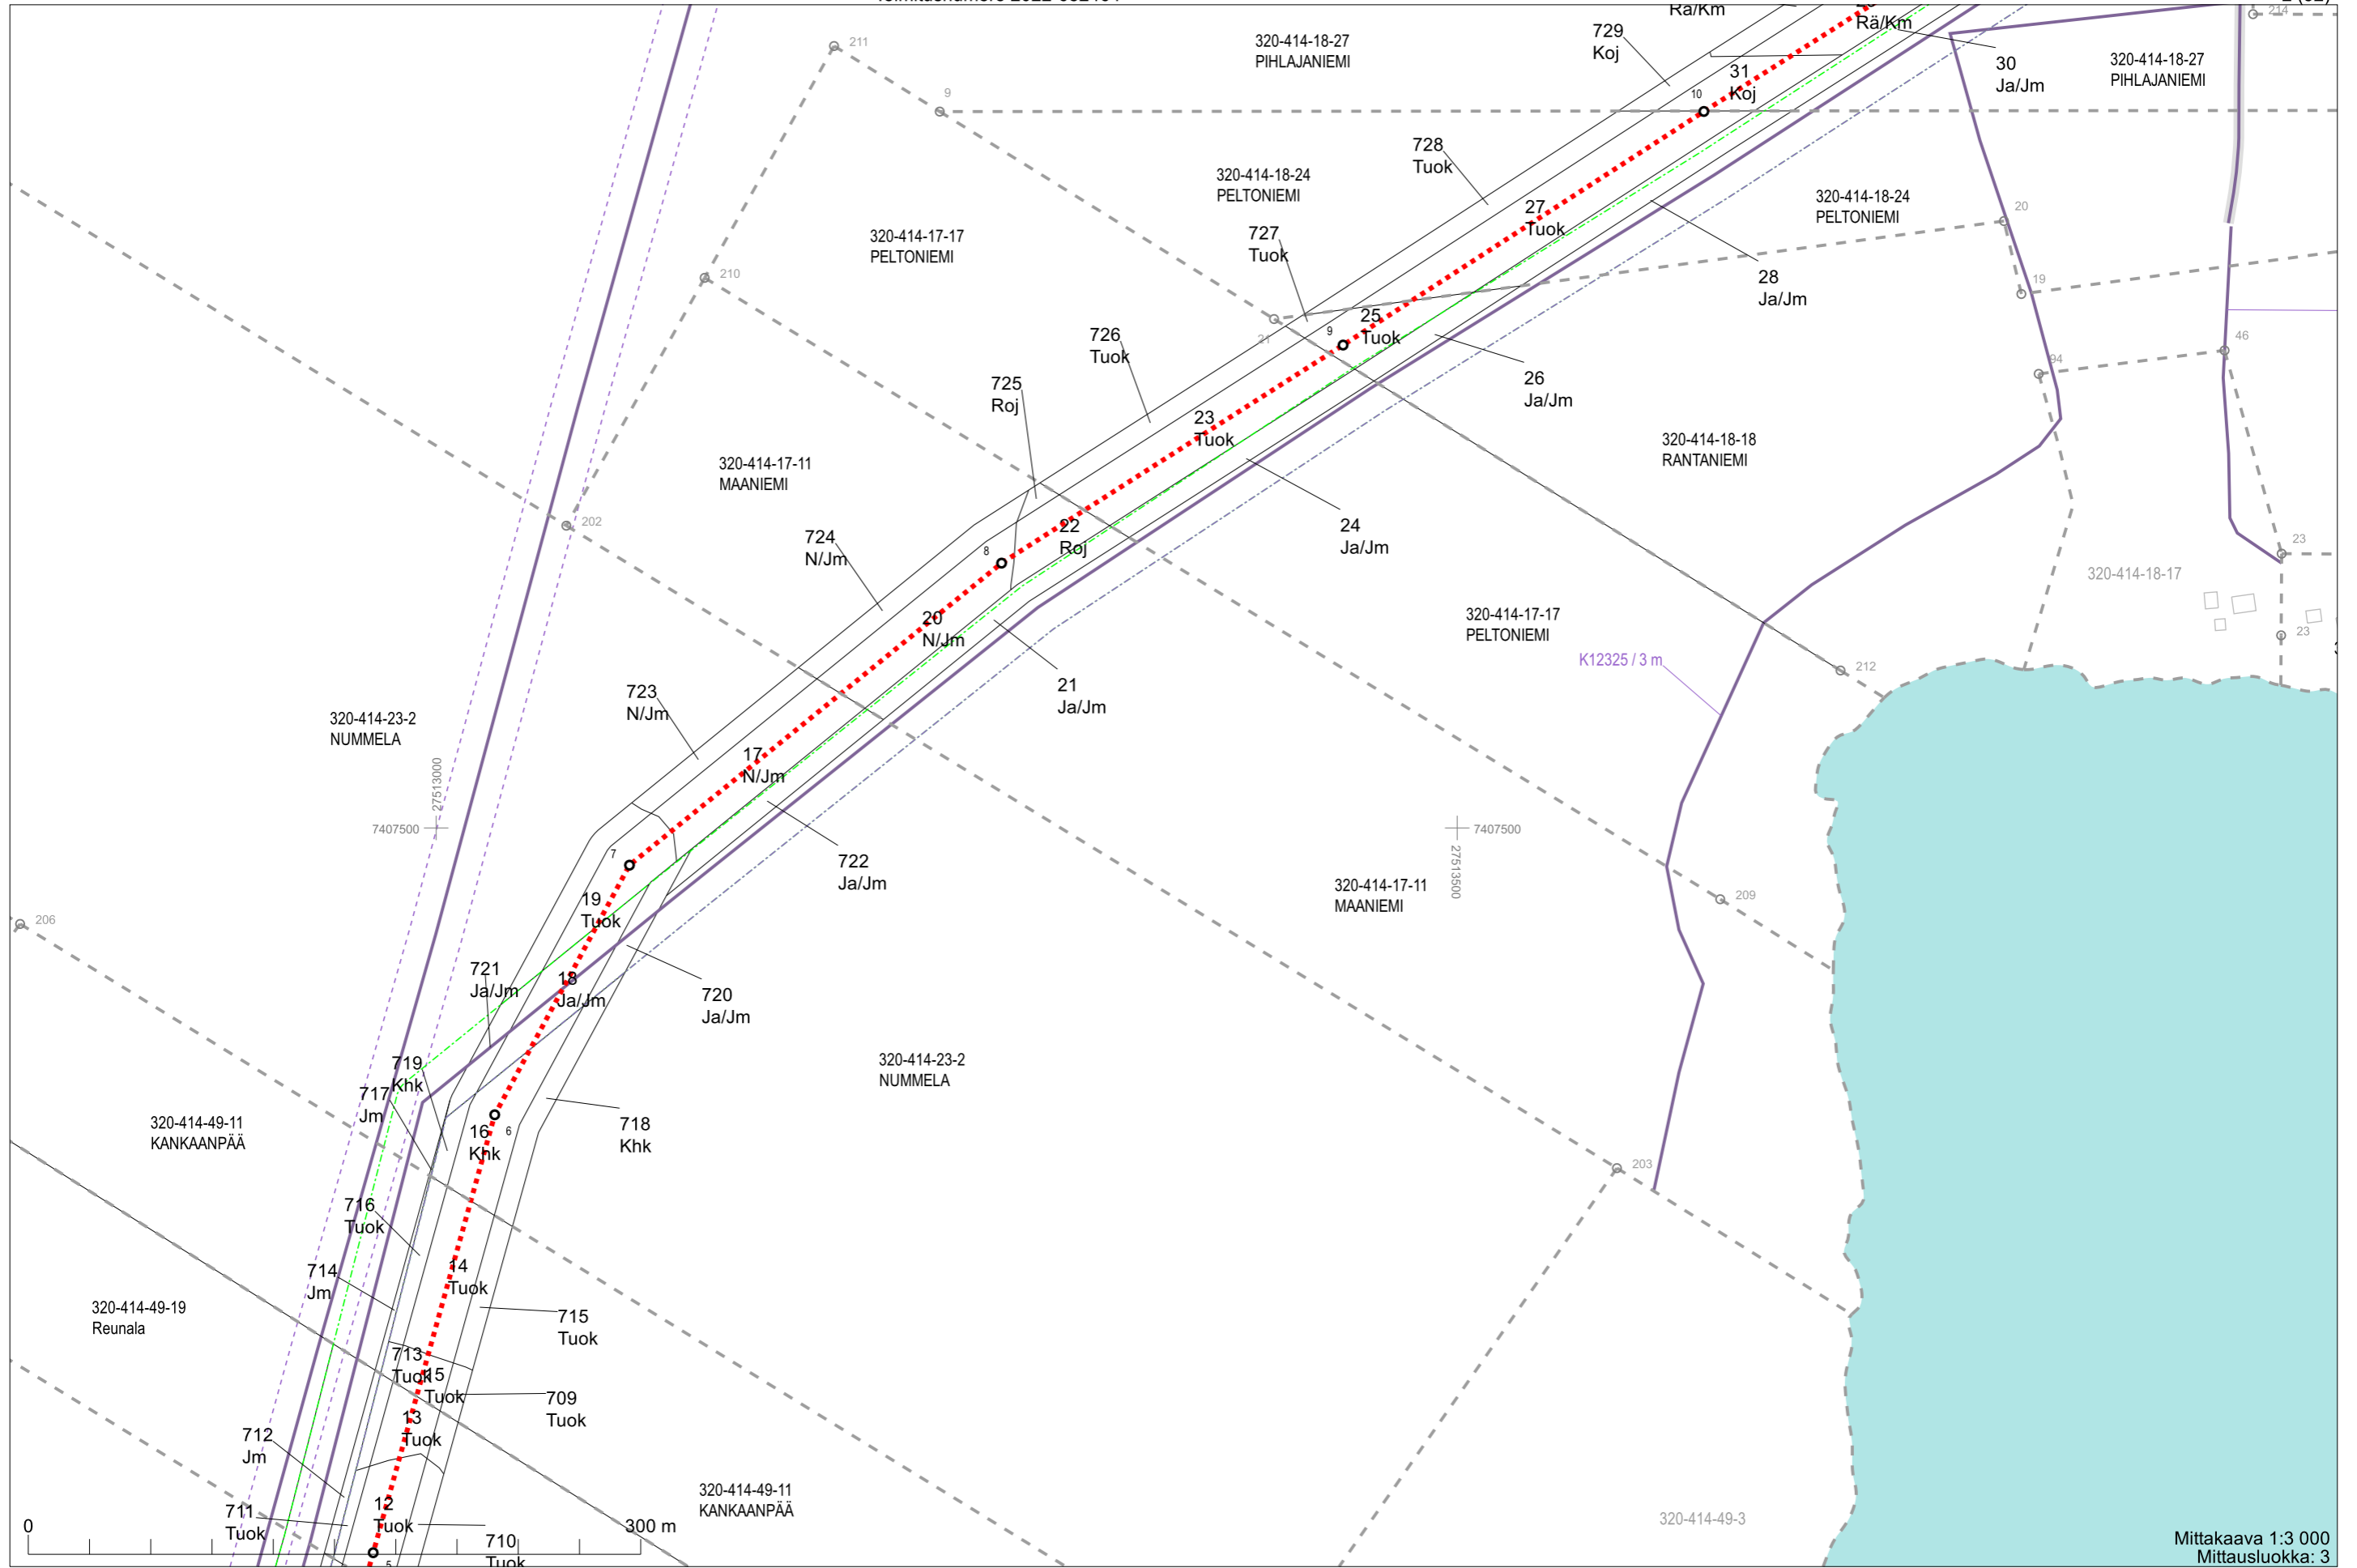

320-414-67-3

Mittakaava 1:3 000
Mittausluokka: 3

Koordinaattijärjestelmä: ETRS-GKN/peruskoordinaatisto

320-403-177-4

Mittakaava 1:3 000
Mittausluokka: 3

Koordinaattijärjestelmä: ETRS-GKn/peruskoordinaatisto

320-408-55-0
NEVA

320-408-54-2
VEITSI-VAUHKOLA

320-408-10-12
KOSTAMOVAARA

320-408-10-12
KOSTAMOVAARA

320-408-17-9
Aleksi

Mittakaava 1:3 000
Mittausluokka: 3

Koordinaattijärjestelmä: ETRS-GKn/peruskoordinaatisto

Toimituskartta
Toimitusnumero 2022-682464

Mittakaava 1:3 000
Mittausluokka: 3

Koordinaattijärjestelmä: ETRS-GKn/peruskoordinaatisto

320-408-25-2

Mittakaava 1:3 000
Mittausluokka: 3

Koordinaattijärjestelmä: ETRS-GKn/peruskoordinaatisto

Mittakaava 1:3 000
Mittausluokka: 3