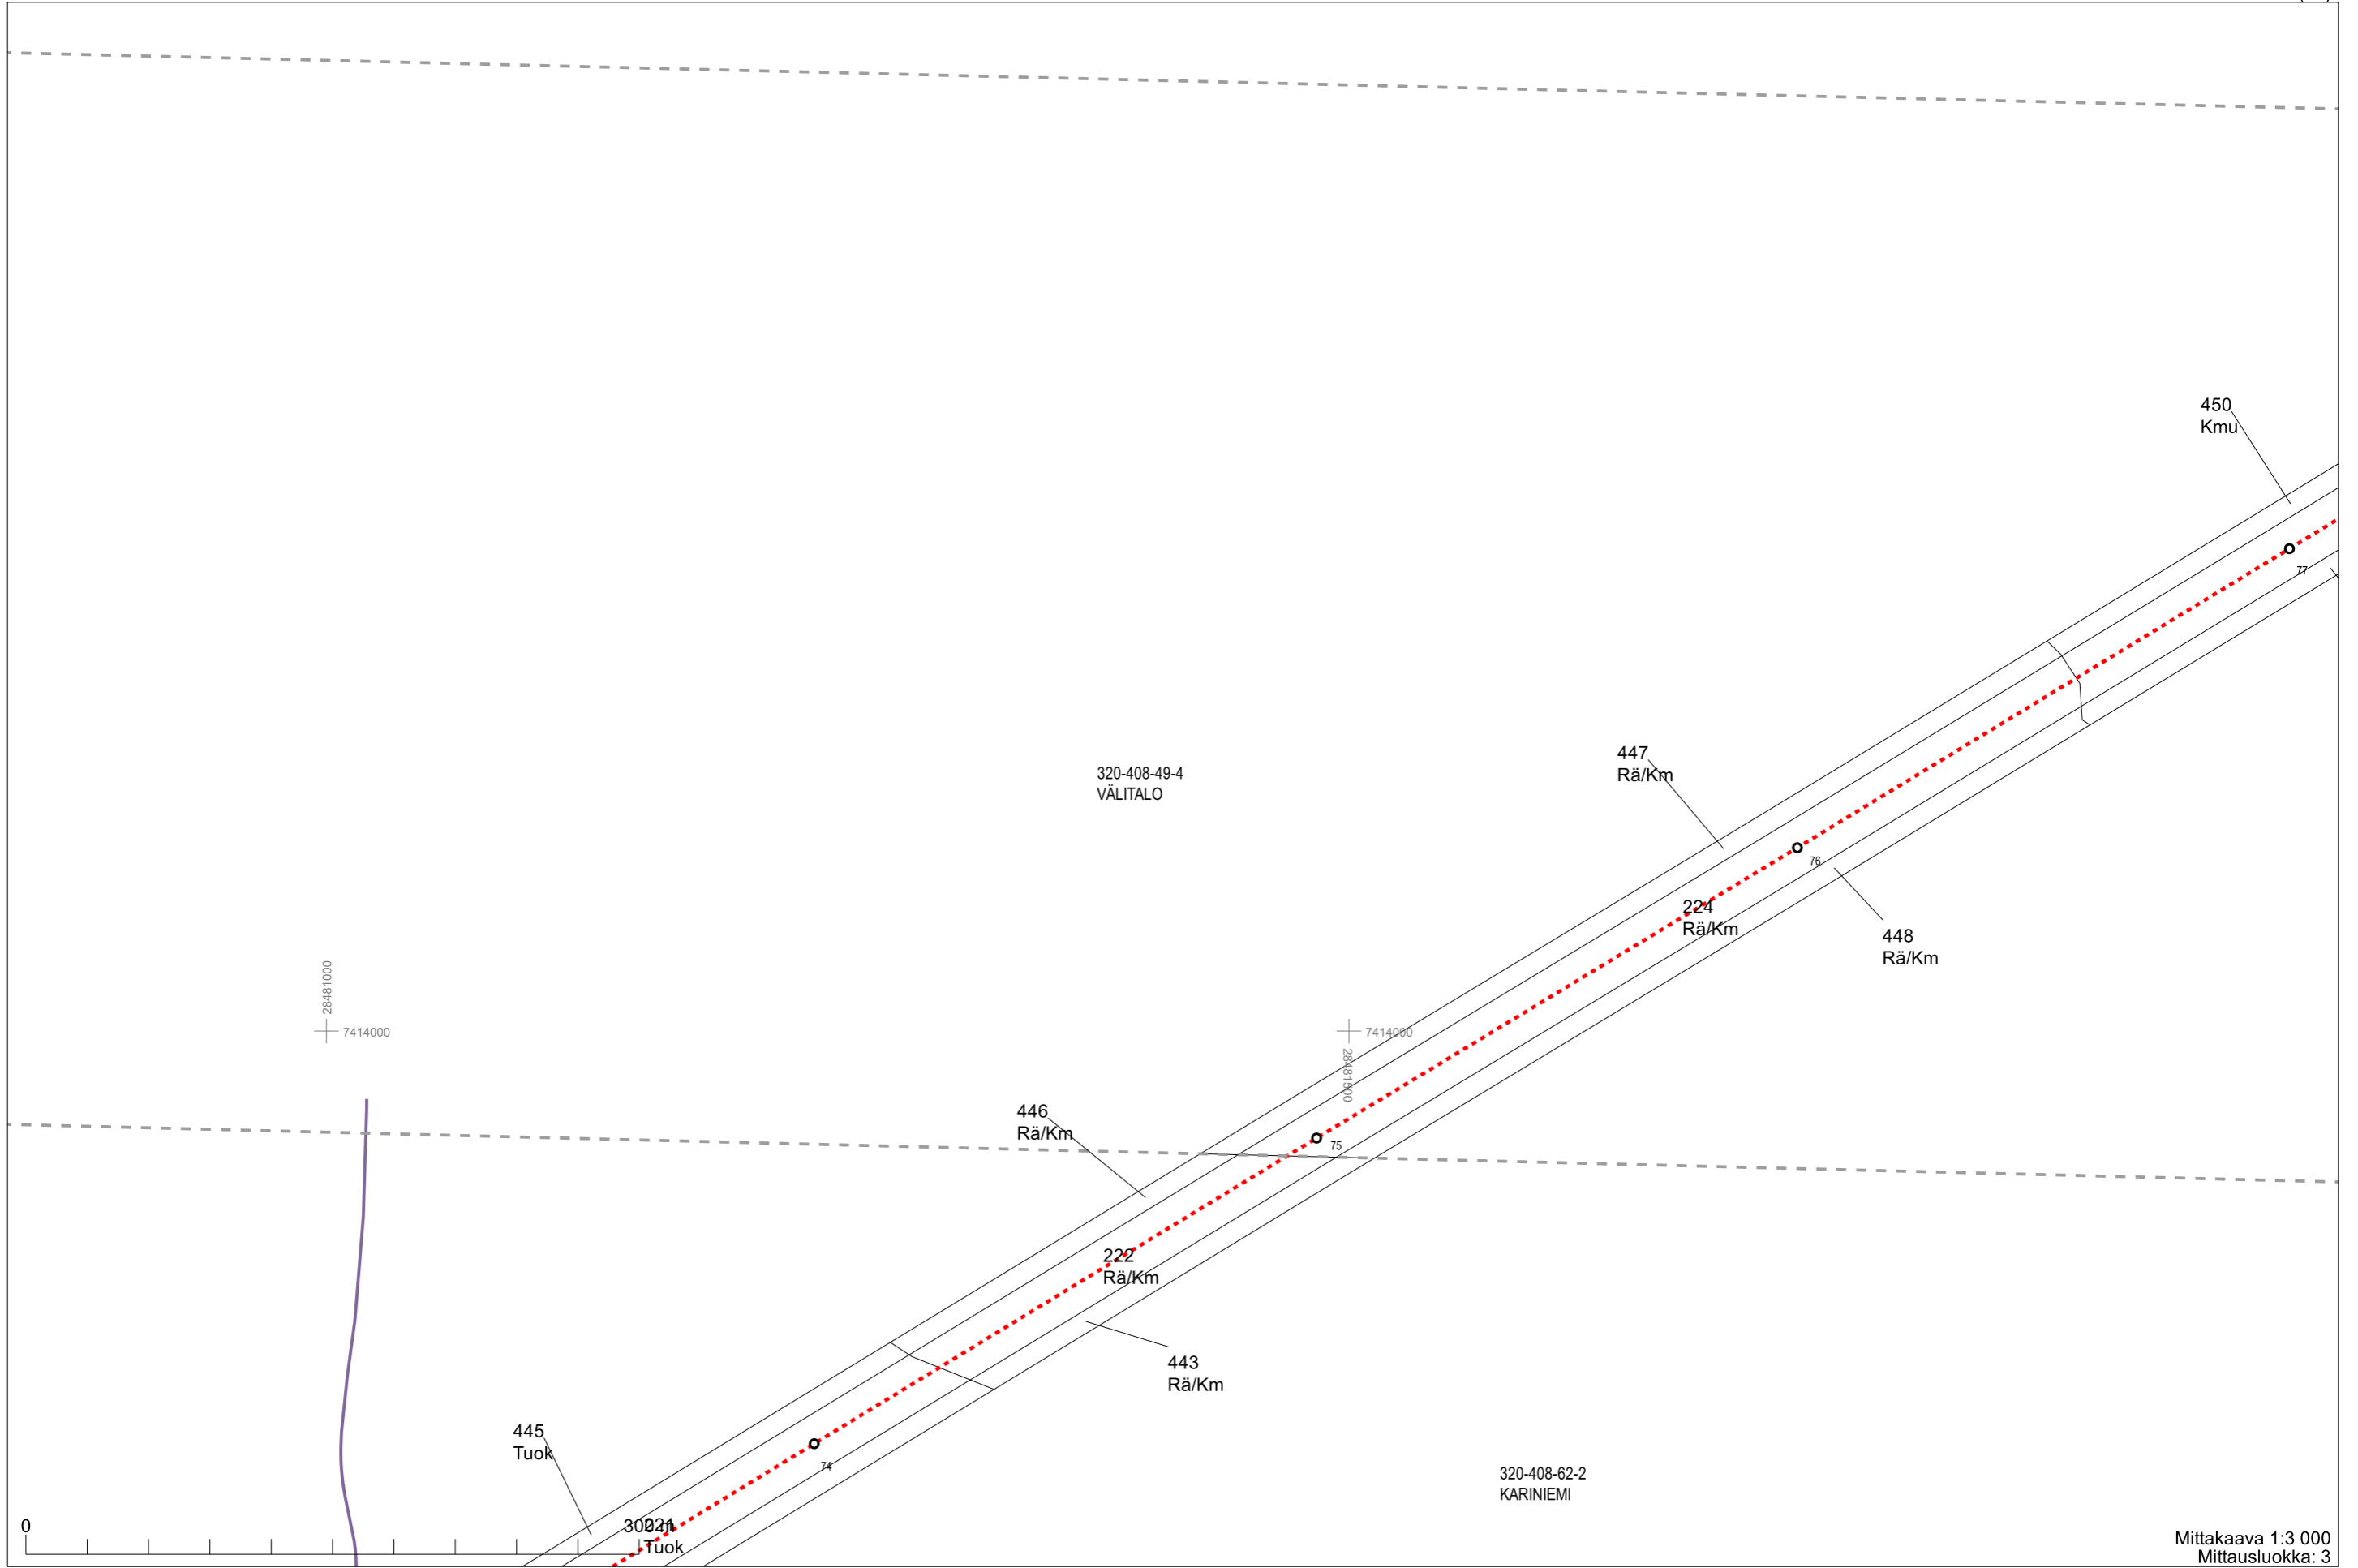

320-414-67-3

Mittakaava 1:3 000
Mittausluokka: 3

Koordinaattijärjestelmä: ETRS-GKN/peruskoordinaatisto

320-403-177-4

Mittakaava 1:3 000
Mittausluokka: 3

Koordinaattijärjestelmä: ETRS-GKn/peruskoordinaatisto

320-408-55-0
NEVA

320-408-54-2
VEITSI-VAUHKOLA

320-408-10-12
KOSTAMOVAARA

320-408-10-12
KOSTAMOVAARA

320-408-17-9
Aleksi

Mittakaava 1:3 000
Mittausluokka: 3

Koordinaattijärjestelmä: ETRS-GKn/peruskoordinaatisto

Toimituskartta
Toimitusnumero 2022-682464

Mittakaava 1:3 000
Mittausluokka: 3

Koordinaattijärjestelmä: ETRS-GKn/peruskoordinaatisto

320-408-25-2

Mittakaava 1:3 000
Mittausluokka: 3

Koordinaattijärjestelmä: ETRS-GKn/peruskoordinaatisto

Mittakaava 1:3 000
Mittausluokka: 3