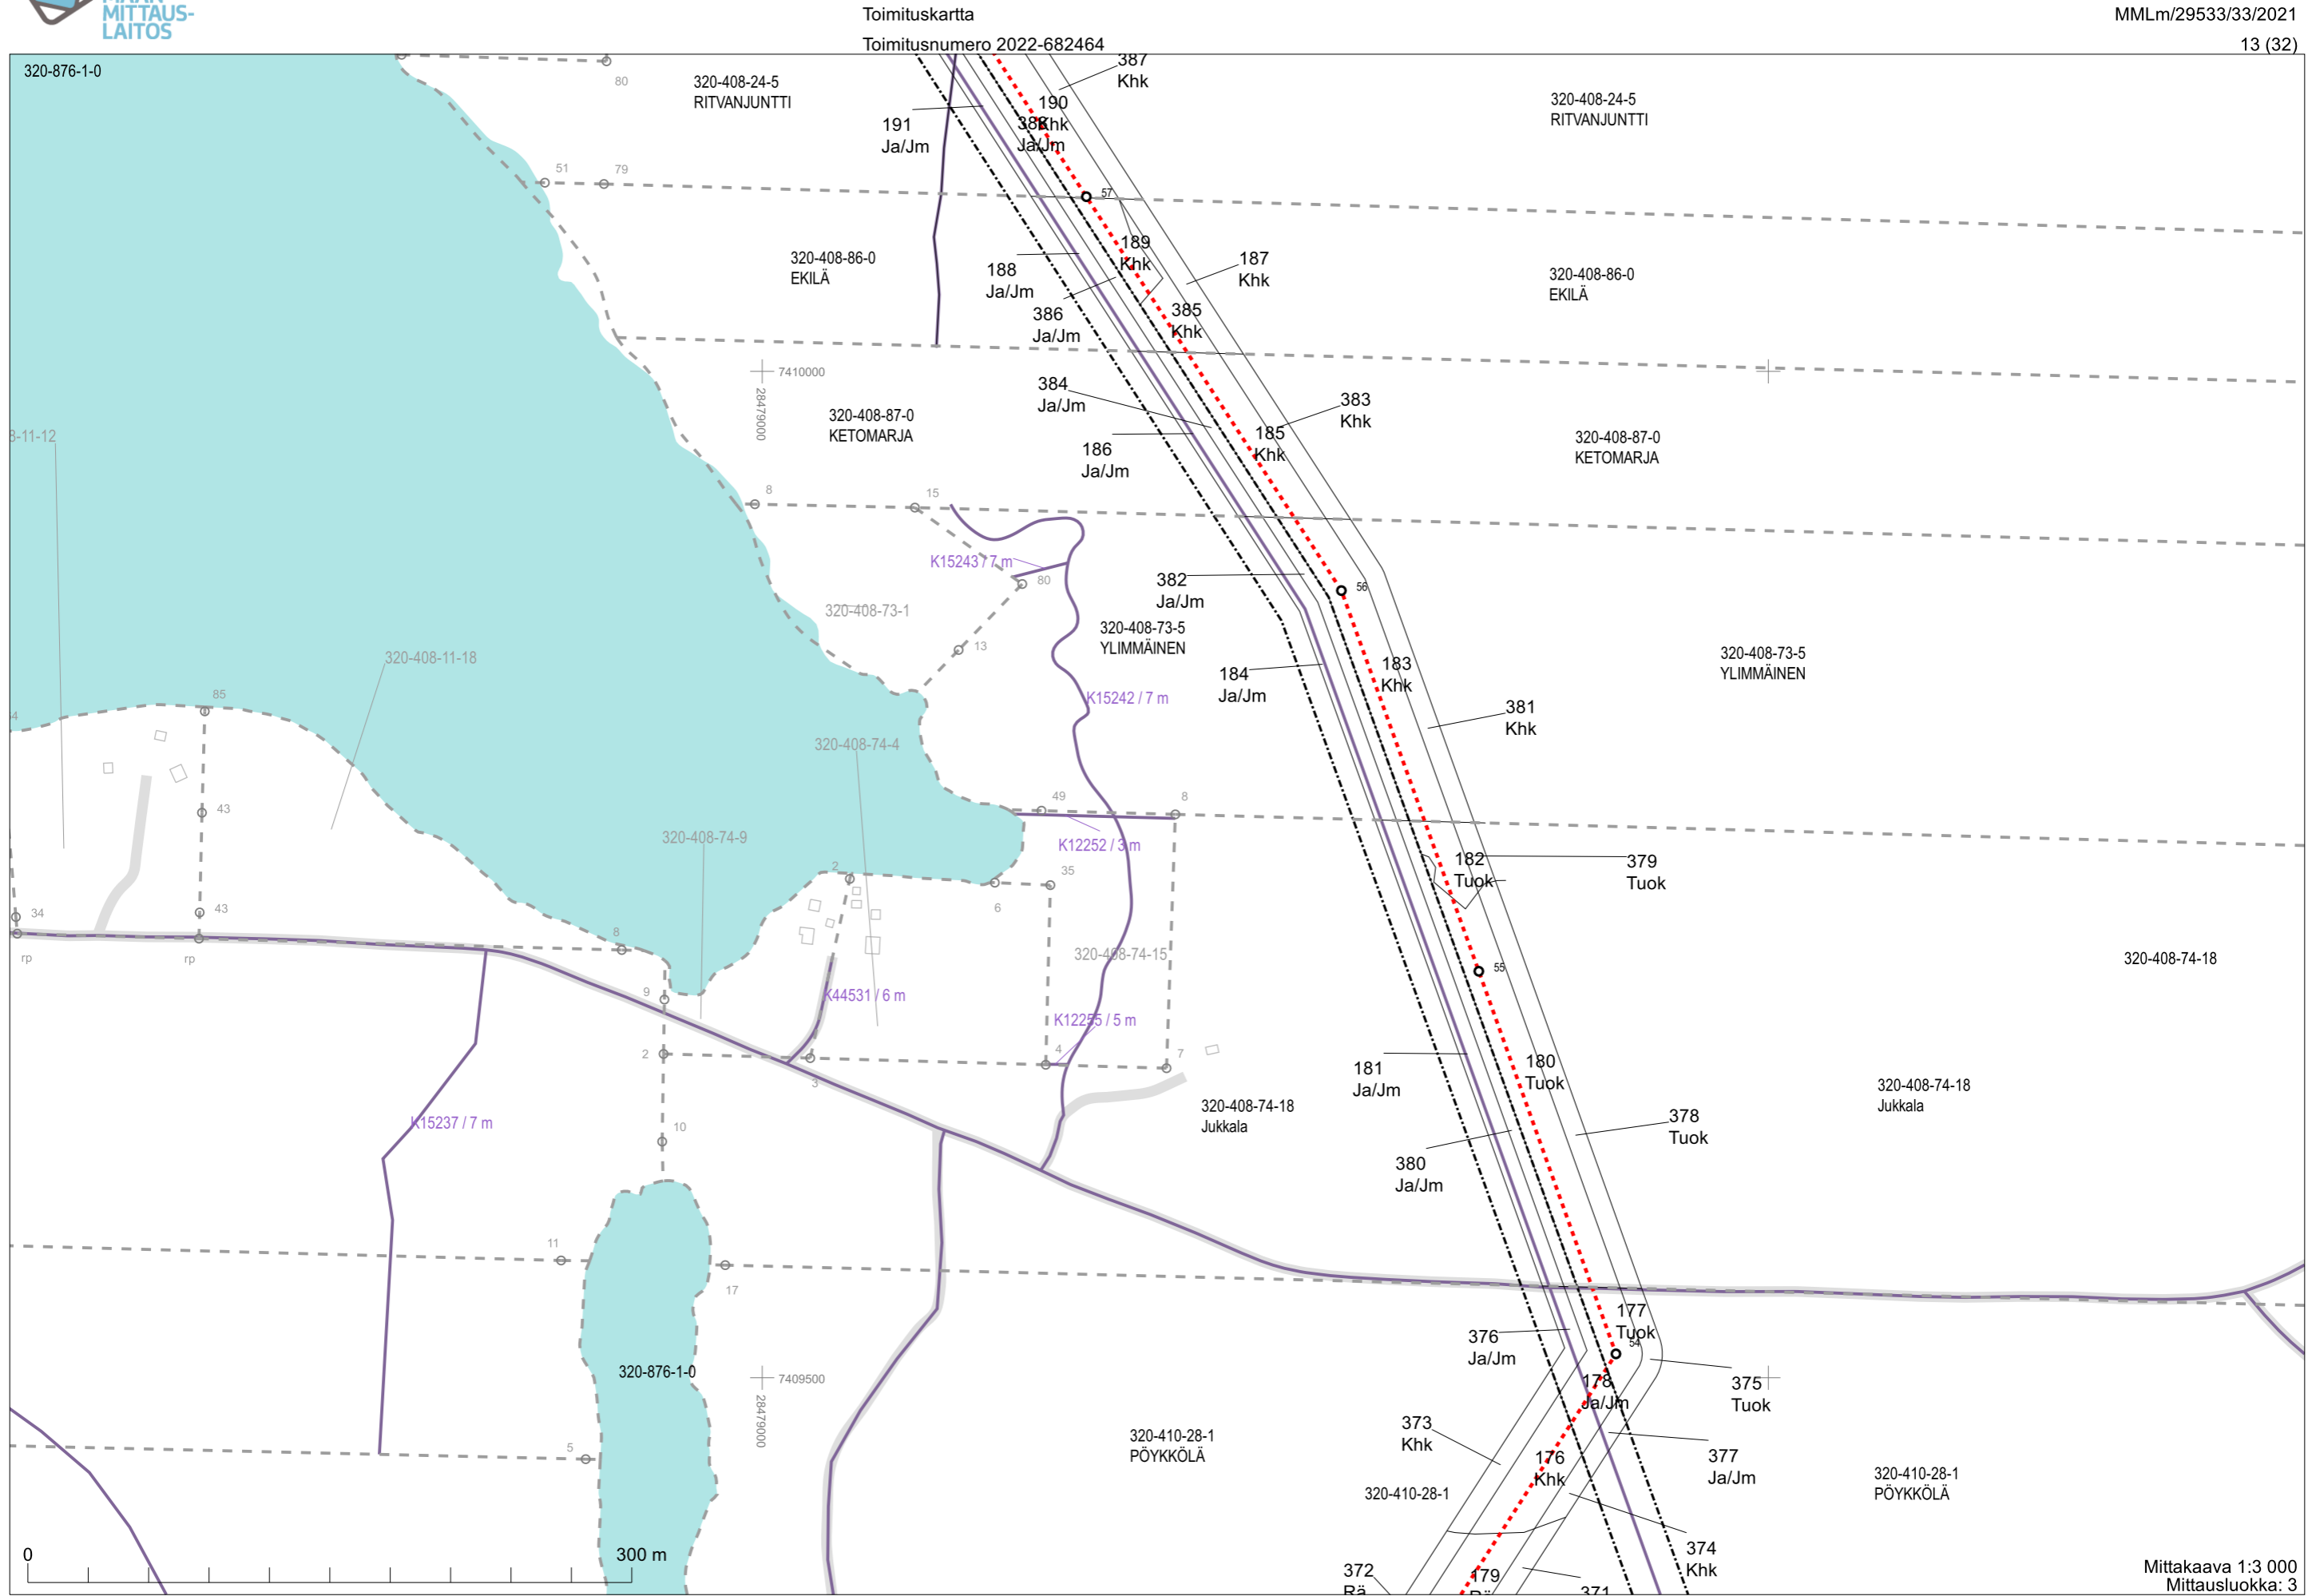

320-414-67-3

Mittakaava 1:3 000
Mittausluokka: 3

Koordinaattijärjestelmä: ETRS-GKN/peruskoordinaatisto

320-403-177-4

Mittakaava 1:3 000
Mittausluokka: 3

Koordinaattijärjestelmä: ETRS-GKn/peruskoordinaatisto

320-408-55-0
NEVA

320-408-54-2
VEITSI-VAUHKOLA

320-408-10-12
KOSTAMOVAARA

320-408-10-12
KOSTAMOVAARA

320-408-17-9
Aleksi

Mittakaava 1:3 000
Mittausluokka: 3

Koordinaattijärjestelmä: ETRS-GKn/peruskoordinaatisto

Toimituskartta
Toimitusnumero 2022-682464

Mittakaava 1:3 000
Mittausluokka: 3

Koordinaattijärjestelmä: ETRS-GKn/peruskoordinaatisto

320-408-25-2

Mittakaava 1:3 000
Mittausluokka: 3

Koordinaattijärjestelmä: ETRS-GKn/peruskoordinaatisto

Mittakaava 1:3 000
Mittausluokka: 3