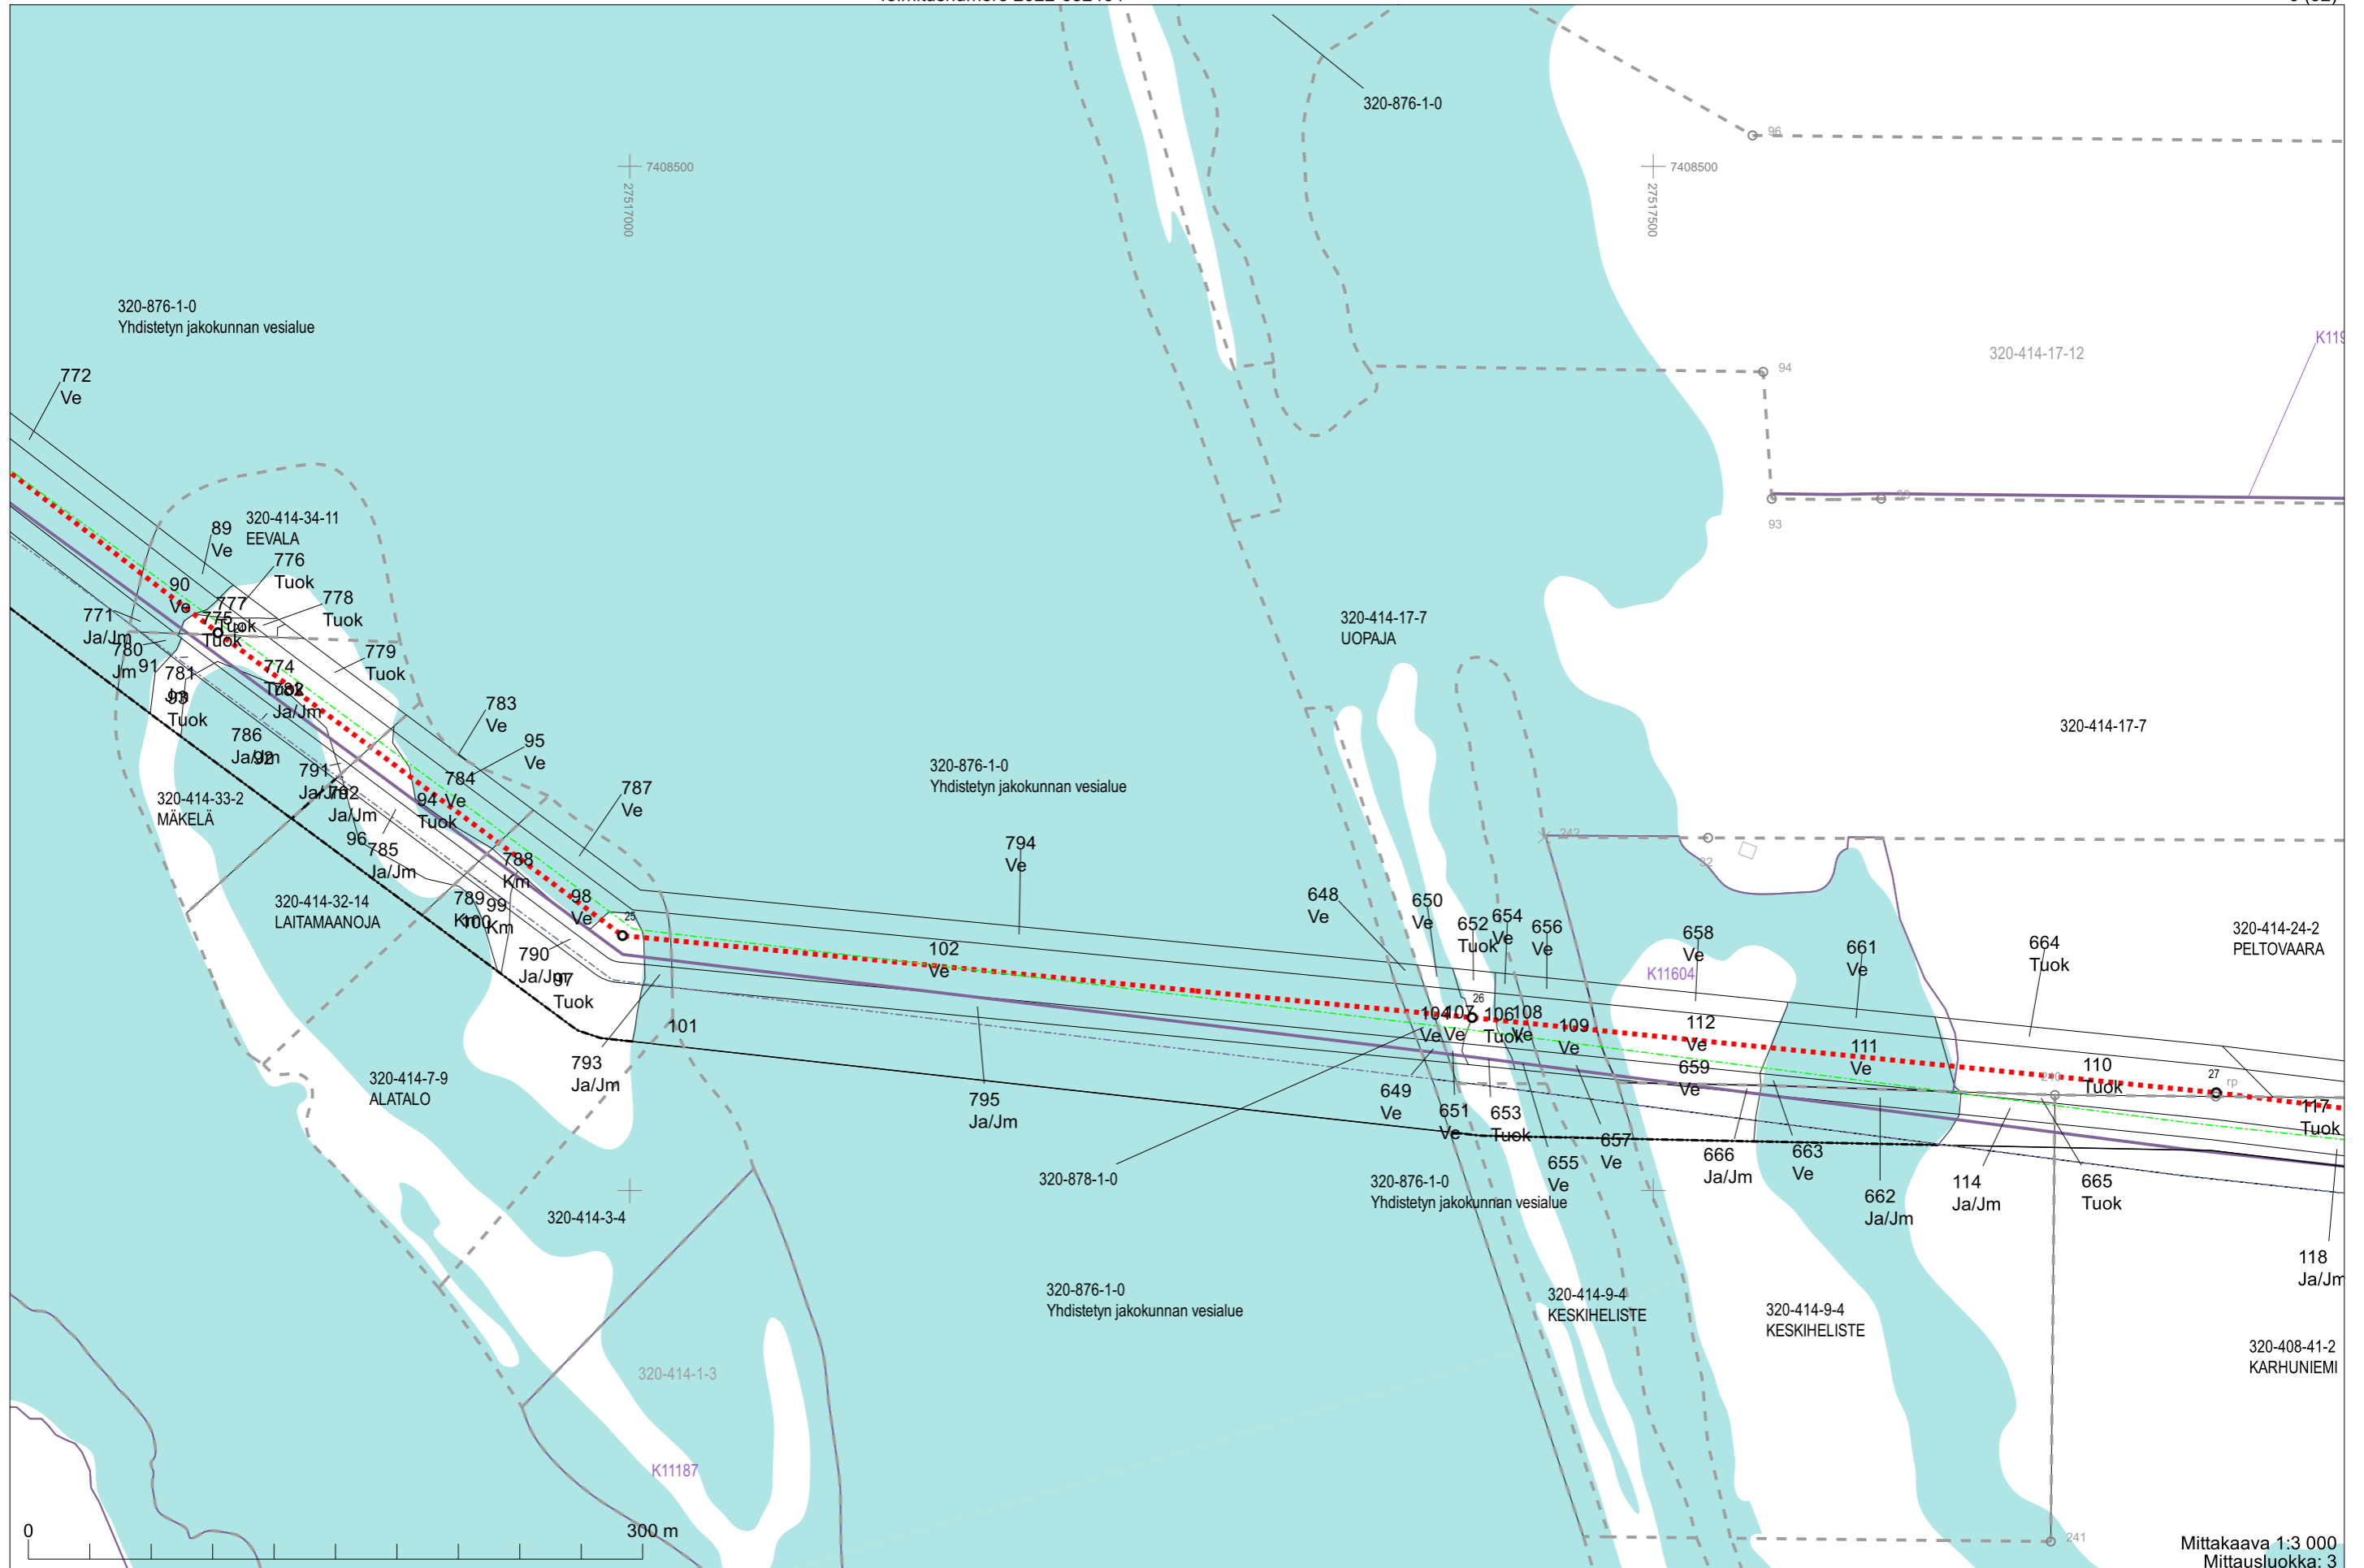

320-414-67-3

Mittakaava 1:3 000
Mittausluokka: 3

Koordinaattijärjestelmä: ETRS-GKN/peruskoordinaatisto

320-403-177-4

Mittakaava 1:3 000
Mittausluokka: 3

Koordinaattijärjestelmä: ETRS-GKn/peruskoordinaatisto

320-408-55-0
NEVA

320-408-54-2
VEITSI-VAUHKOLA

320-408-10-12
KOSTAMOVAARA

320-408-10-12
KOSTAMOVAARA

320-408-17-9
Aleksi

Mittakaava 1:3 000
Mittausluokka: 3

Koordinaattijärjestelmä: ETRS-GKn/peruskoordinaatisto

Toimituskartta
Toimitusnumero 2022-682464

Mittakaava 1:3 000
Mittausluokka: 3

Koordinaattijärjestelmä: ETRS-GKn/peruskoordinaatisto

320-408-25-2

Mittakaava 1:3 000
Mittausluokka: 3

Koordinaattijärjestelmä: ETRS-GKn/peruskoordinaatisto

Mittakaava 1:3 000
Mittausluokka: 3