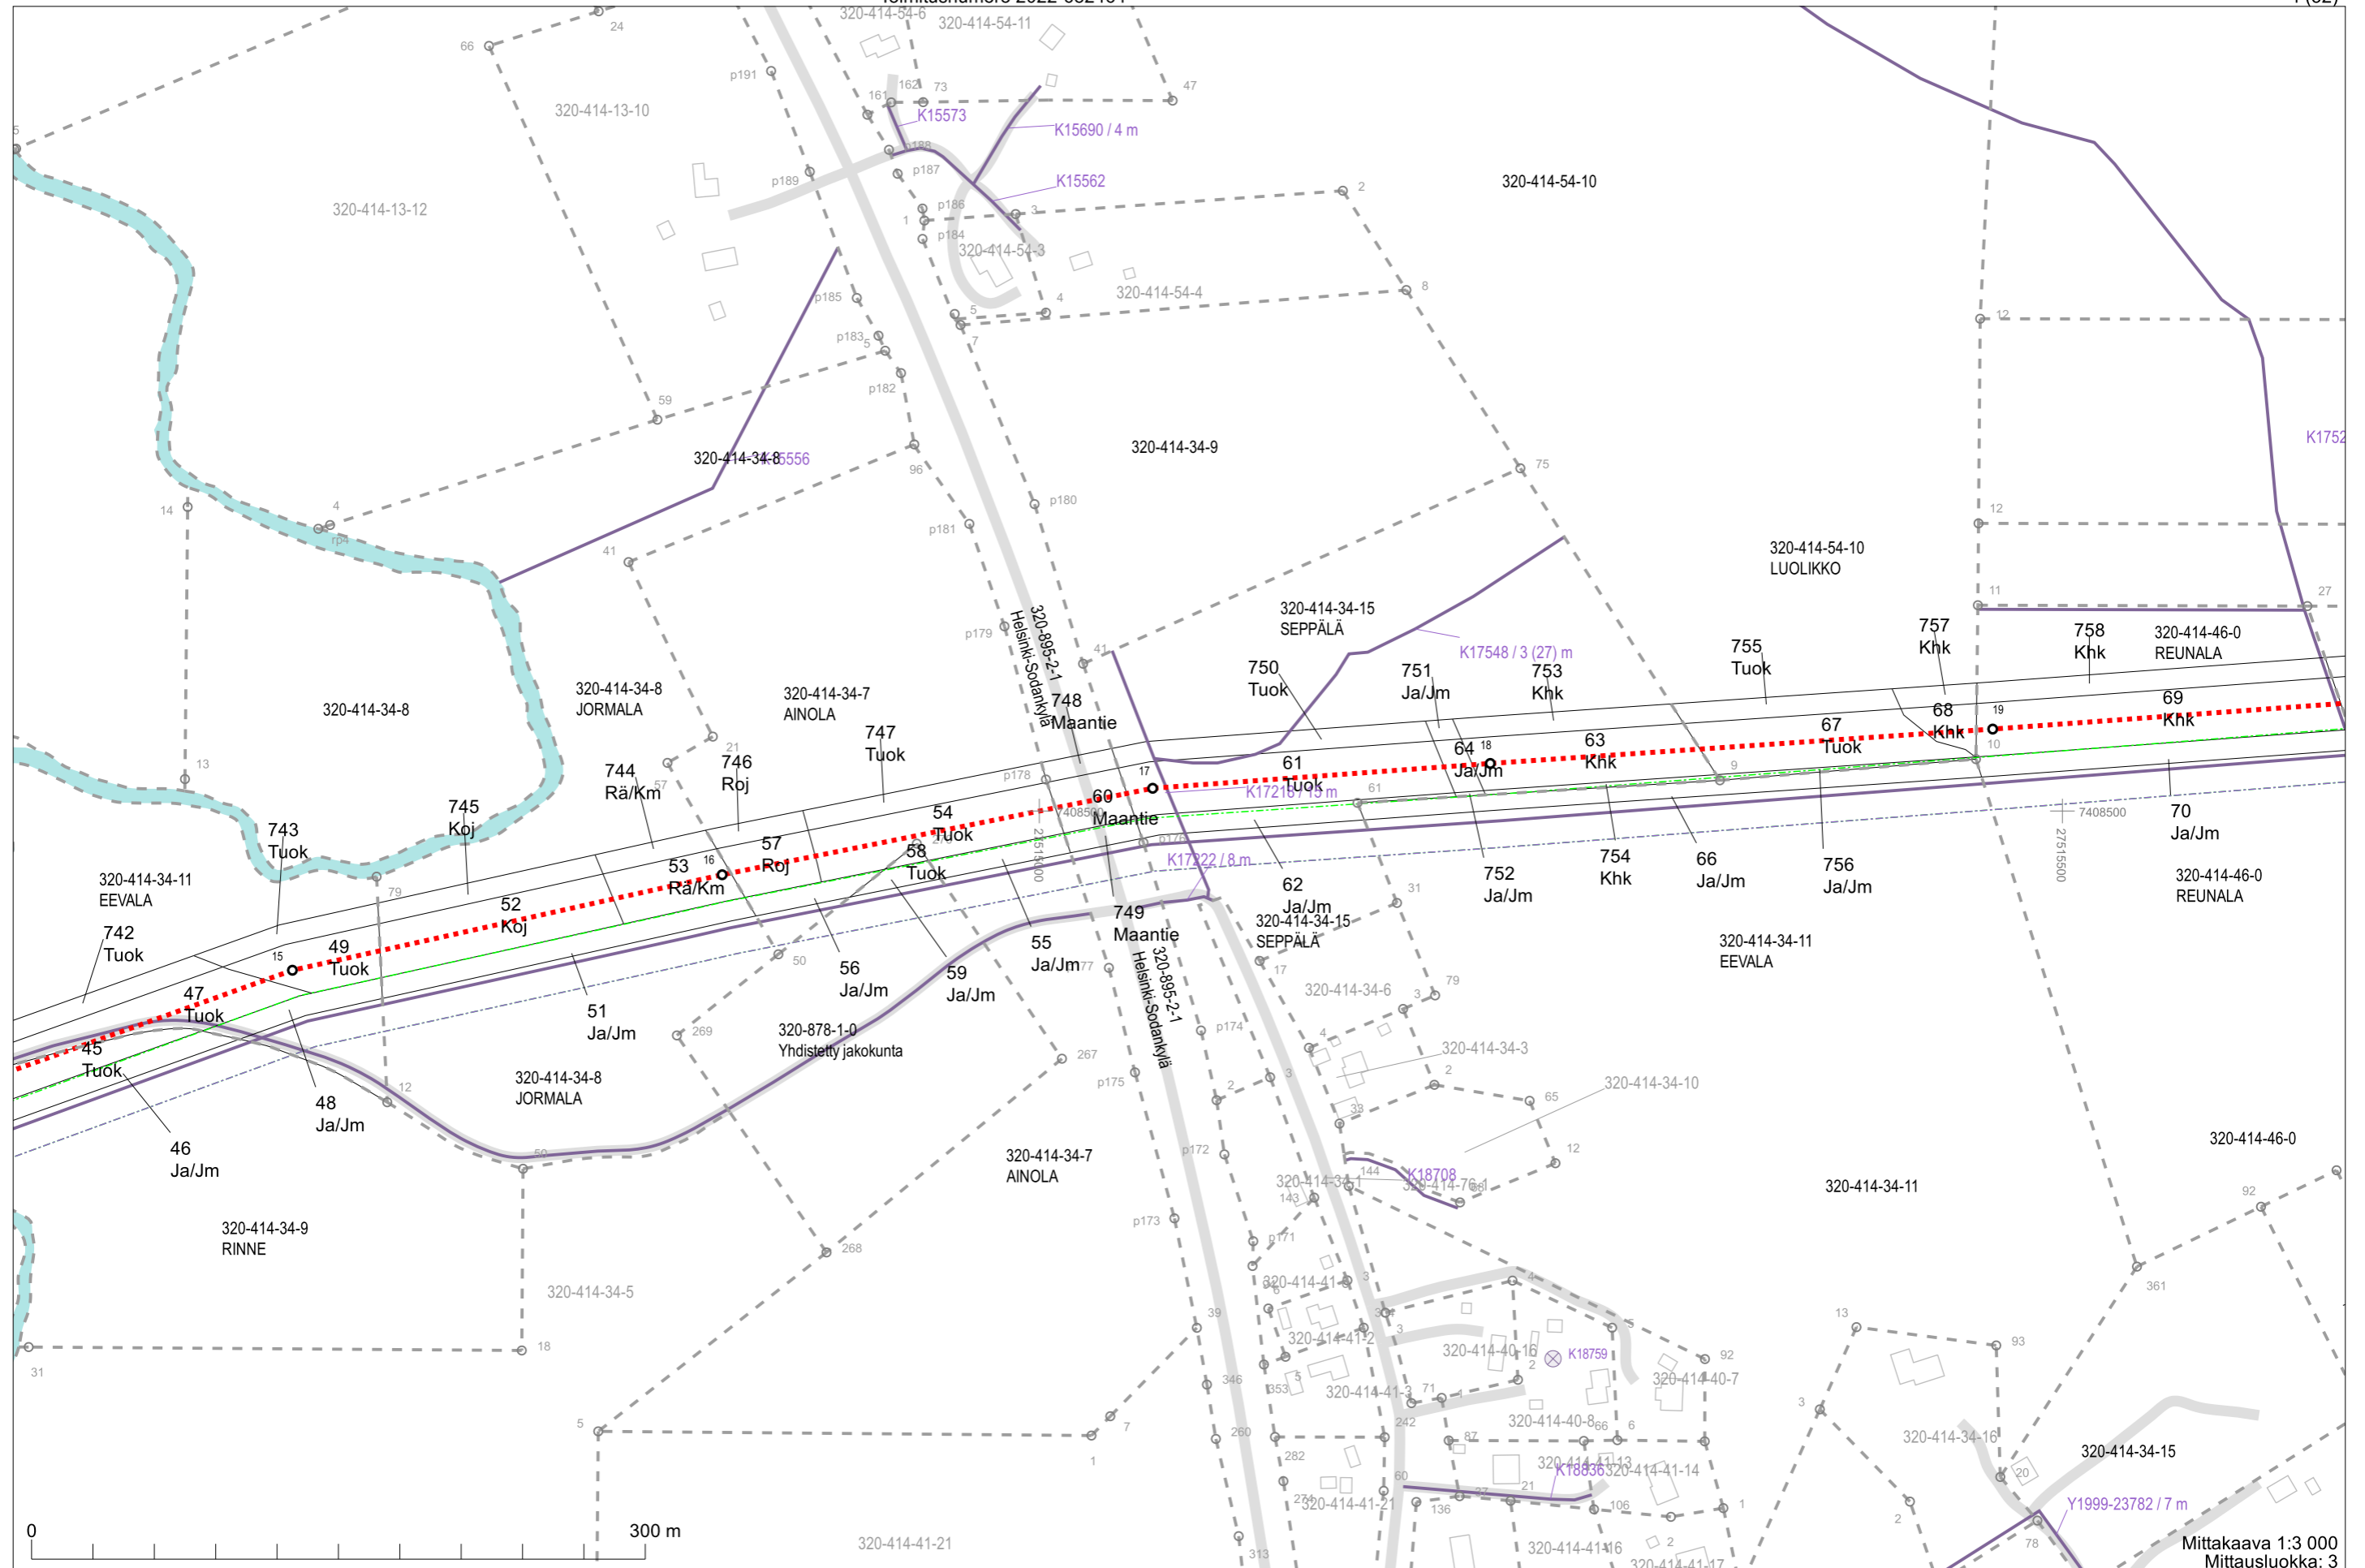

320-414-67-3

Mittakaava 1:3 000
Mittausluokka: 3

Koordinaattijärjestelmä: ETRS-GKN/peruskoordinaatisto

320-403-177-4

Mittakaava 1:3 000
Mittausluokka: 3

Koordinaattijärjestelmä: ETRS-GKn/peruskoordinaatisto

320-408-55-0
NEVA

320-408-54-2
VEITSI-VAUHKOLA

320-408-10-12
KOSTAMOVAARA

320-408-10-12
KOSTAMOVAARA

320-408-17-9
Aleksi

Mittakaava 1:3 000
Mittausluokka: 3

Koordinaattijärjestelmä: ETRS-GKn/peruskoordinaatisto

Toimituskartta
Toimitusnumero 2022-682464

Mittakaava 1:3 000
Mittausluokka: 3

Koordinaattijärjestelmä: ETRS-GKn/peruskoordinaatisto

320-408-25-2

Mittakaava 1:3 000
Mittausluokka: 3

Koordinaattijärjestelmä: ETRS-GKn/peruskoordinaatisto

Mittakaava 1:3 000
Mittausluokka: 3