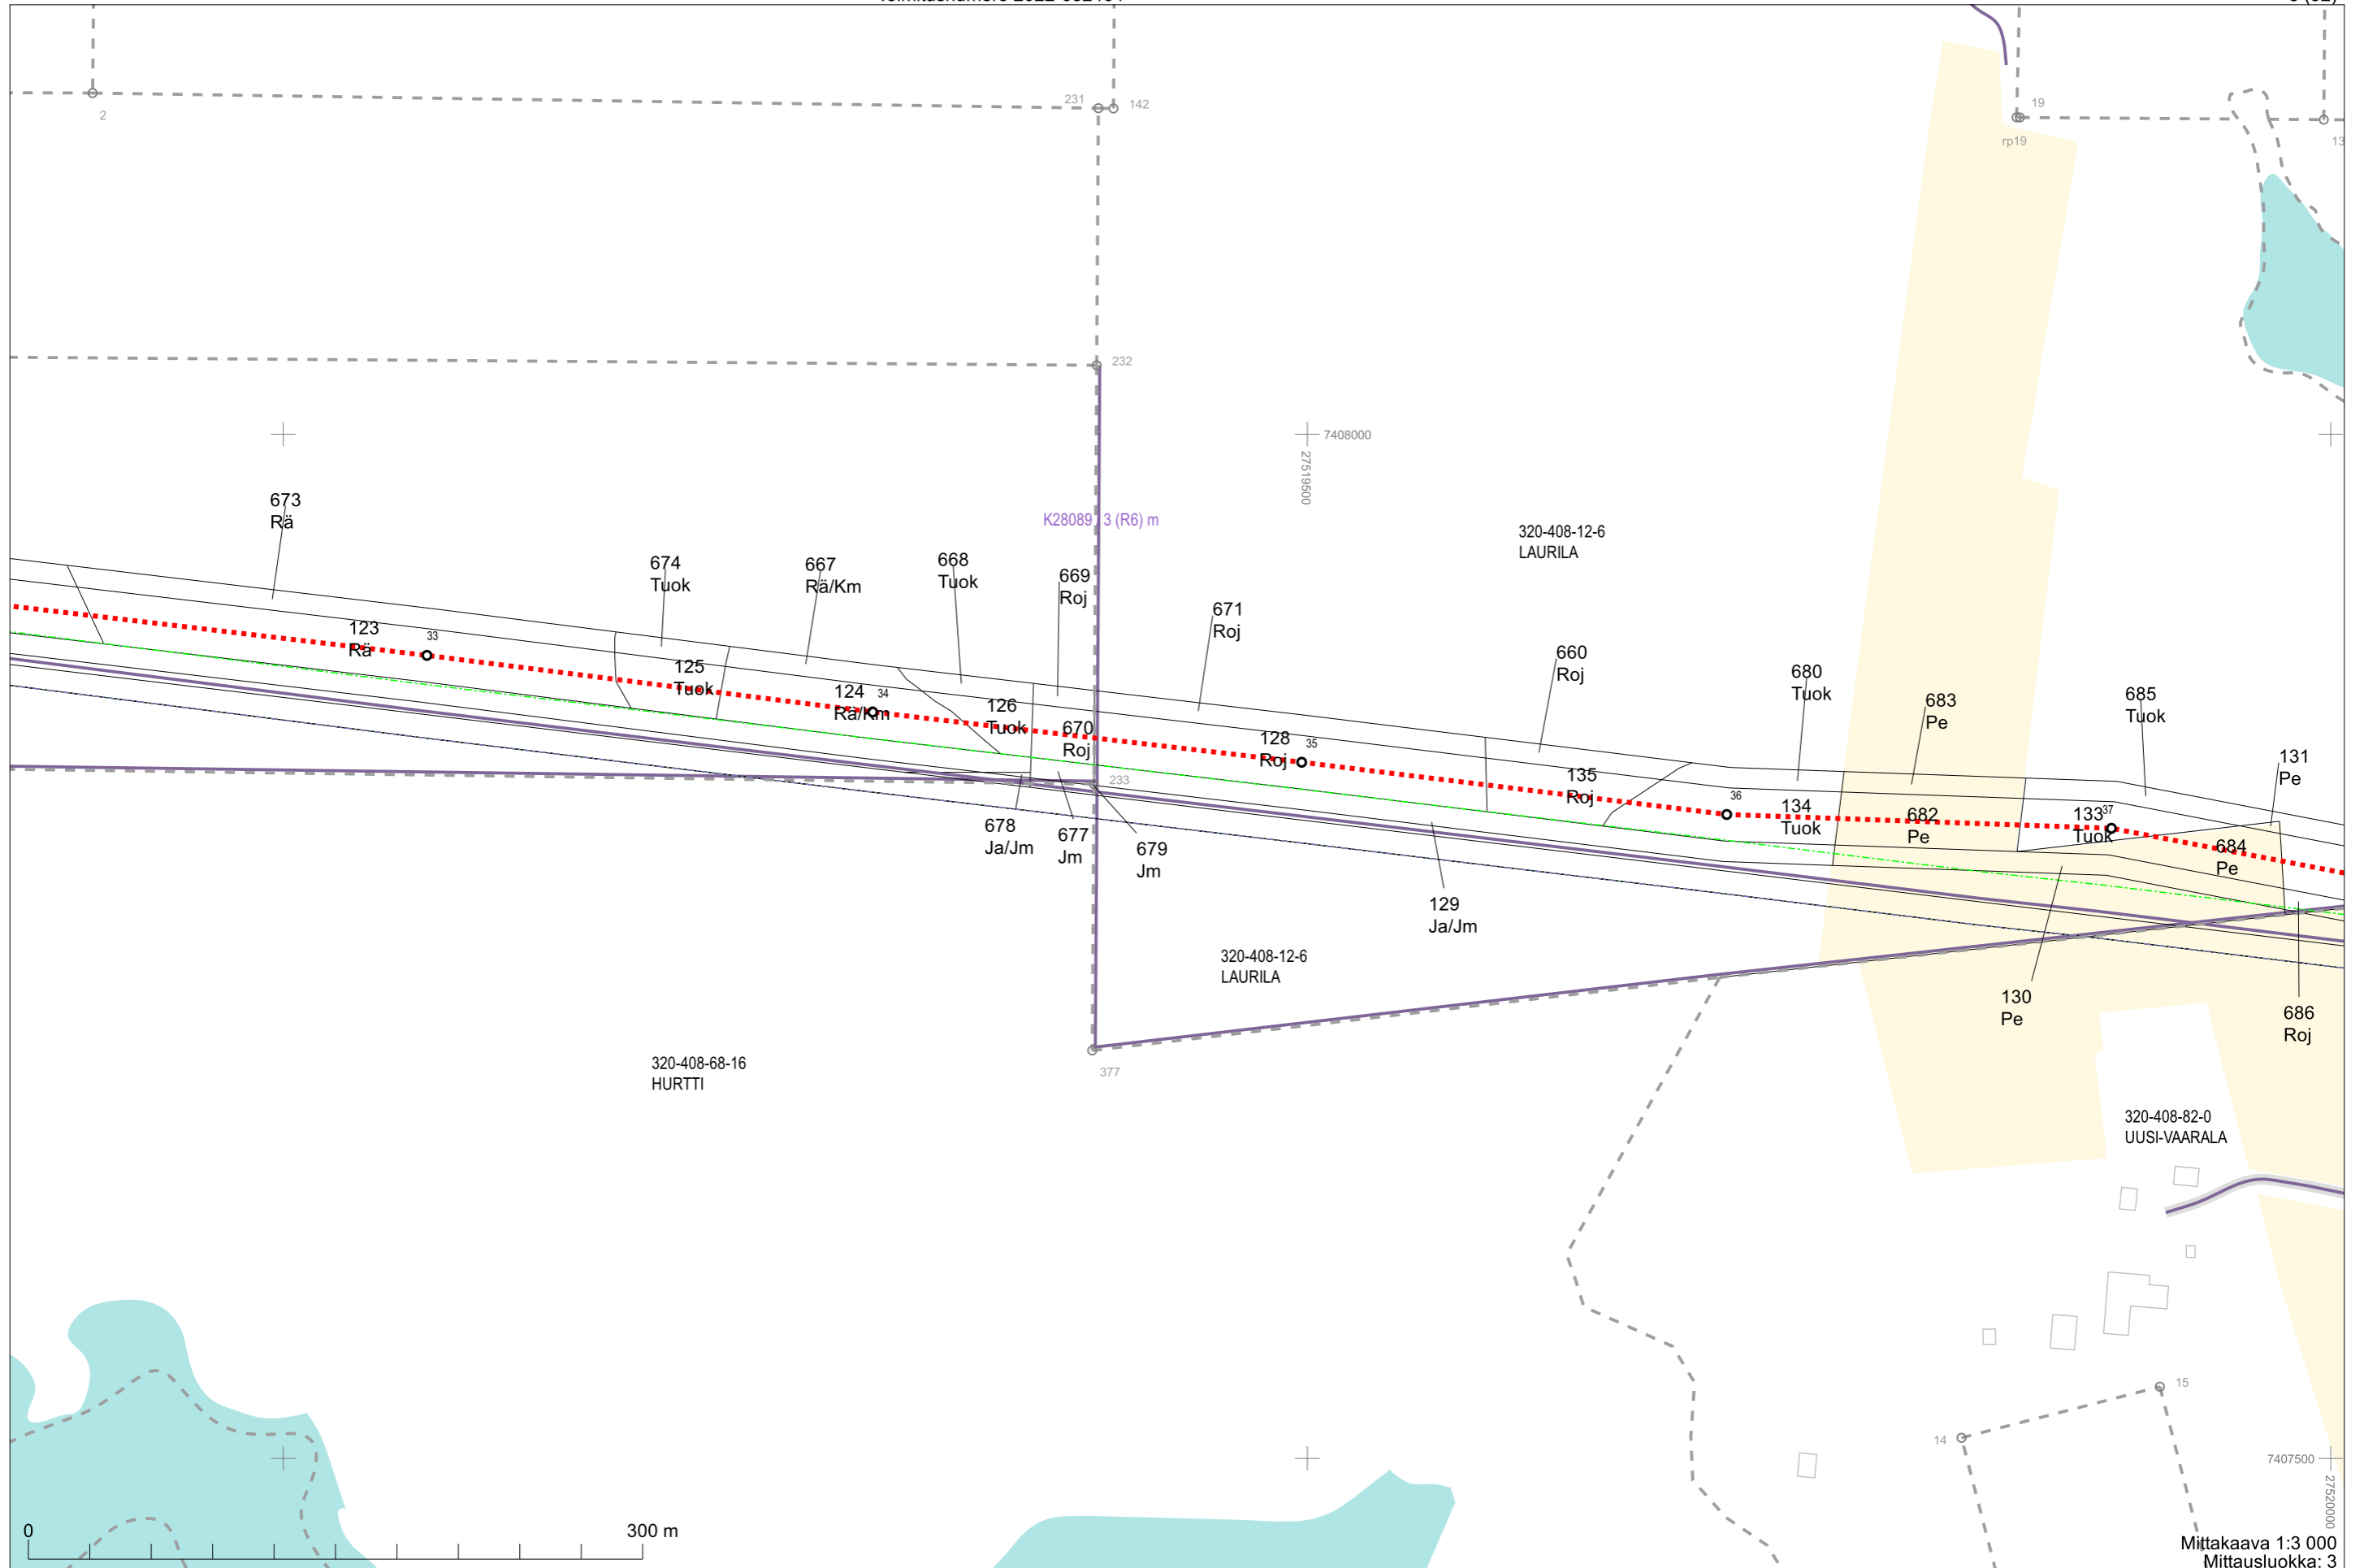

320-414-67-3

Mittakaava 1:3 000
Mittausluokka: 3

Koordinaattijärjestelmä: ETRS-GKN/peruskoordinaatisto

320-403-177-4

Mittakaava 1:3 000
Mittausluokka: 3

Koordinaattijärjestelmä: ETRS-GKn/peruskoordinaatisto

320-408-55-0
NEVA

320-408-54-2
VEITSI-VAUHKOLA

320-408-10-12
KOSTAMOVAARA

320-408-10-12
KOSTAMOVAARA

320-408-17-9
Aleksi

Mittakaava 1:3 000
Mittausluokka: 3

Koordinaattijärjestelmä: ETRS-GKn/peruskoordinaatisto

Toimituskartta
Toimitusnumero 2022-682464

Mittakaava 1:3 000
Mittausluokka: 3

Koordinaattijärjestelmä: ETRS-GKn/peruskoordinaatisto

320-408-25-2

Mittakaava 1:3 000
Mittausluokka: 3

Koordinaattijärjestelmä: ETRS-GKn/peruskoordinaatisto

Mittakaava 1:3 000
Mittausluokka: 3