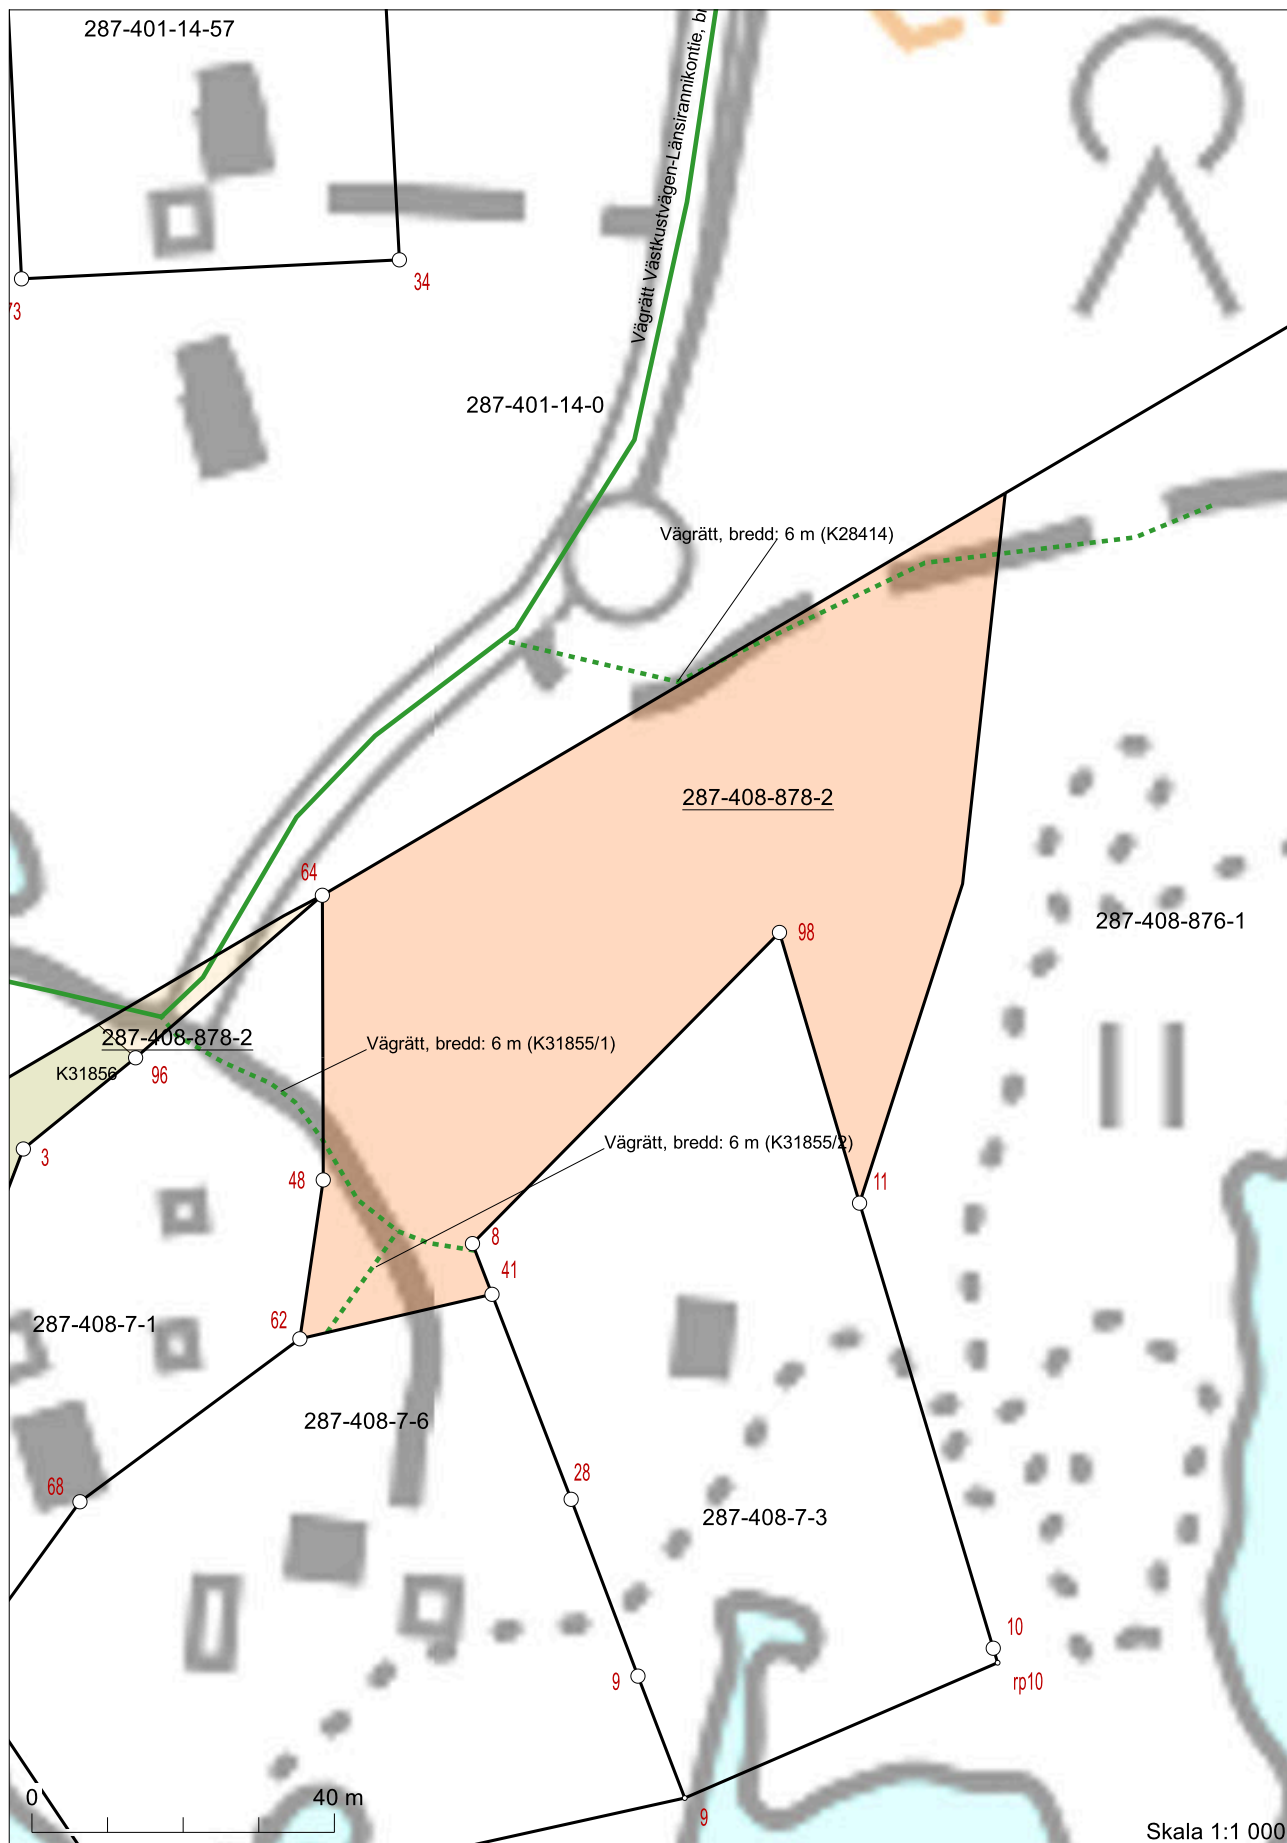

Fastighetsbeteckning: 287-408-878-2
Namn: LASTPLATS OCH FISKELÄGER
Typ av registerenhet: Samfällt jordområde
Kommun: Kristinestad (287)
Antal skiften: 8

På registerenhetens område finns en generalplan.

FDSfast/Händelse 2025-750919

Registerläge 19.3.2025

Utskriven 24.3.2025

6913114

6909714

206909 Koordinatsystem: ETRS-TM35FIN
Bakgrundskartan är riktgivande.

6910030
207079

6912693

6911478

207316 Koordinatsystem: ETRS-TM35FIN
Bakgrundskartan är riktgivande.

6912528

208104 Koordinatsystem: ETRS-TM35FIN
Bakgrundskartan är riktgivande.

Skala 1:1 000

6912285
208274

6913030

Koordinatsystem: ETRS-TM35FIN
Bakgrundskartan är riktgivande.

Skala 1:1 000

6911799

207828 Koordinatsystem: ETRS-TM35FIN
Bakgrundskartan är riktgivande.

207828