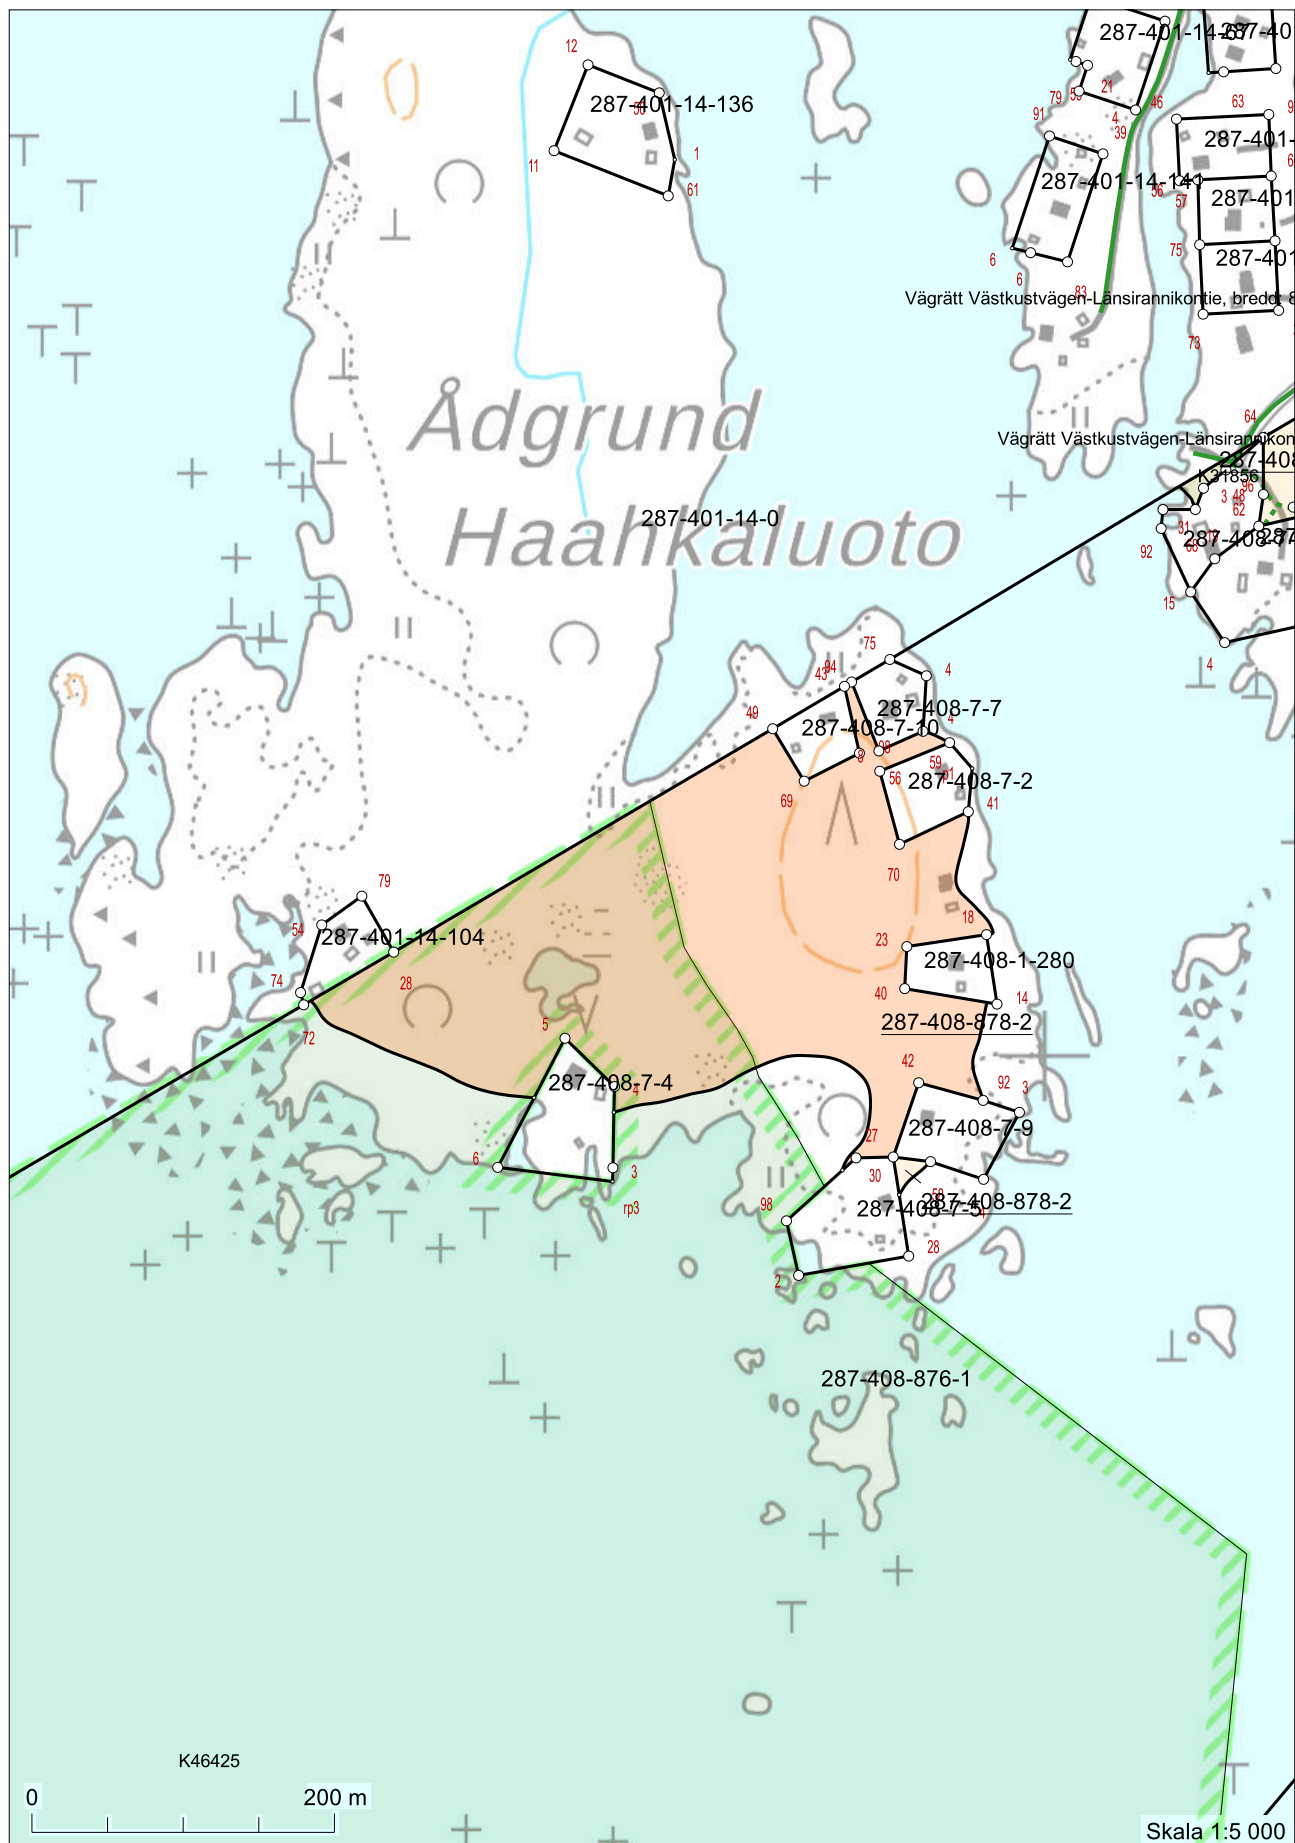

Fastighetsbeteckning: 287-408-878-2
Namn: LASTPLATS OCH FISKELÄGER
Typ av registerenhet: Samfällt jordområde
Kommun: Kristinestad (287)
Antal skiften: 8

På registerenhetens område finns en generalplan.

FDSfast/Händelse 2025-750919

Registerläge 19.3.2025

Utskriven 24.3.2025

6913114

6909714

206909 Koordinatsystem: ETRS-TM35FIN
Bakgrundskartan är riktgivande.

6910030
207079

6912693

6911478

207316 Koordinatsystem: ETRS-TM35FIN
Bakgrundskartan är riktgivande.

6912528

208104 Koordinatsystem: ETRS-TM35FIN
Bakgrundskartan är riktgivande.

Skala 1:1 000

6912285
208274

6913030

Koordinatsystem: ETRS-TM35FIN
Bakgrundskartan är riktgivande.

Skala 1:1 000

6911799

207828 Koordinatsystem: ETRS-TM35FIN
Bakgrundskartan är riktgivande.

207828