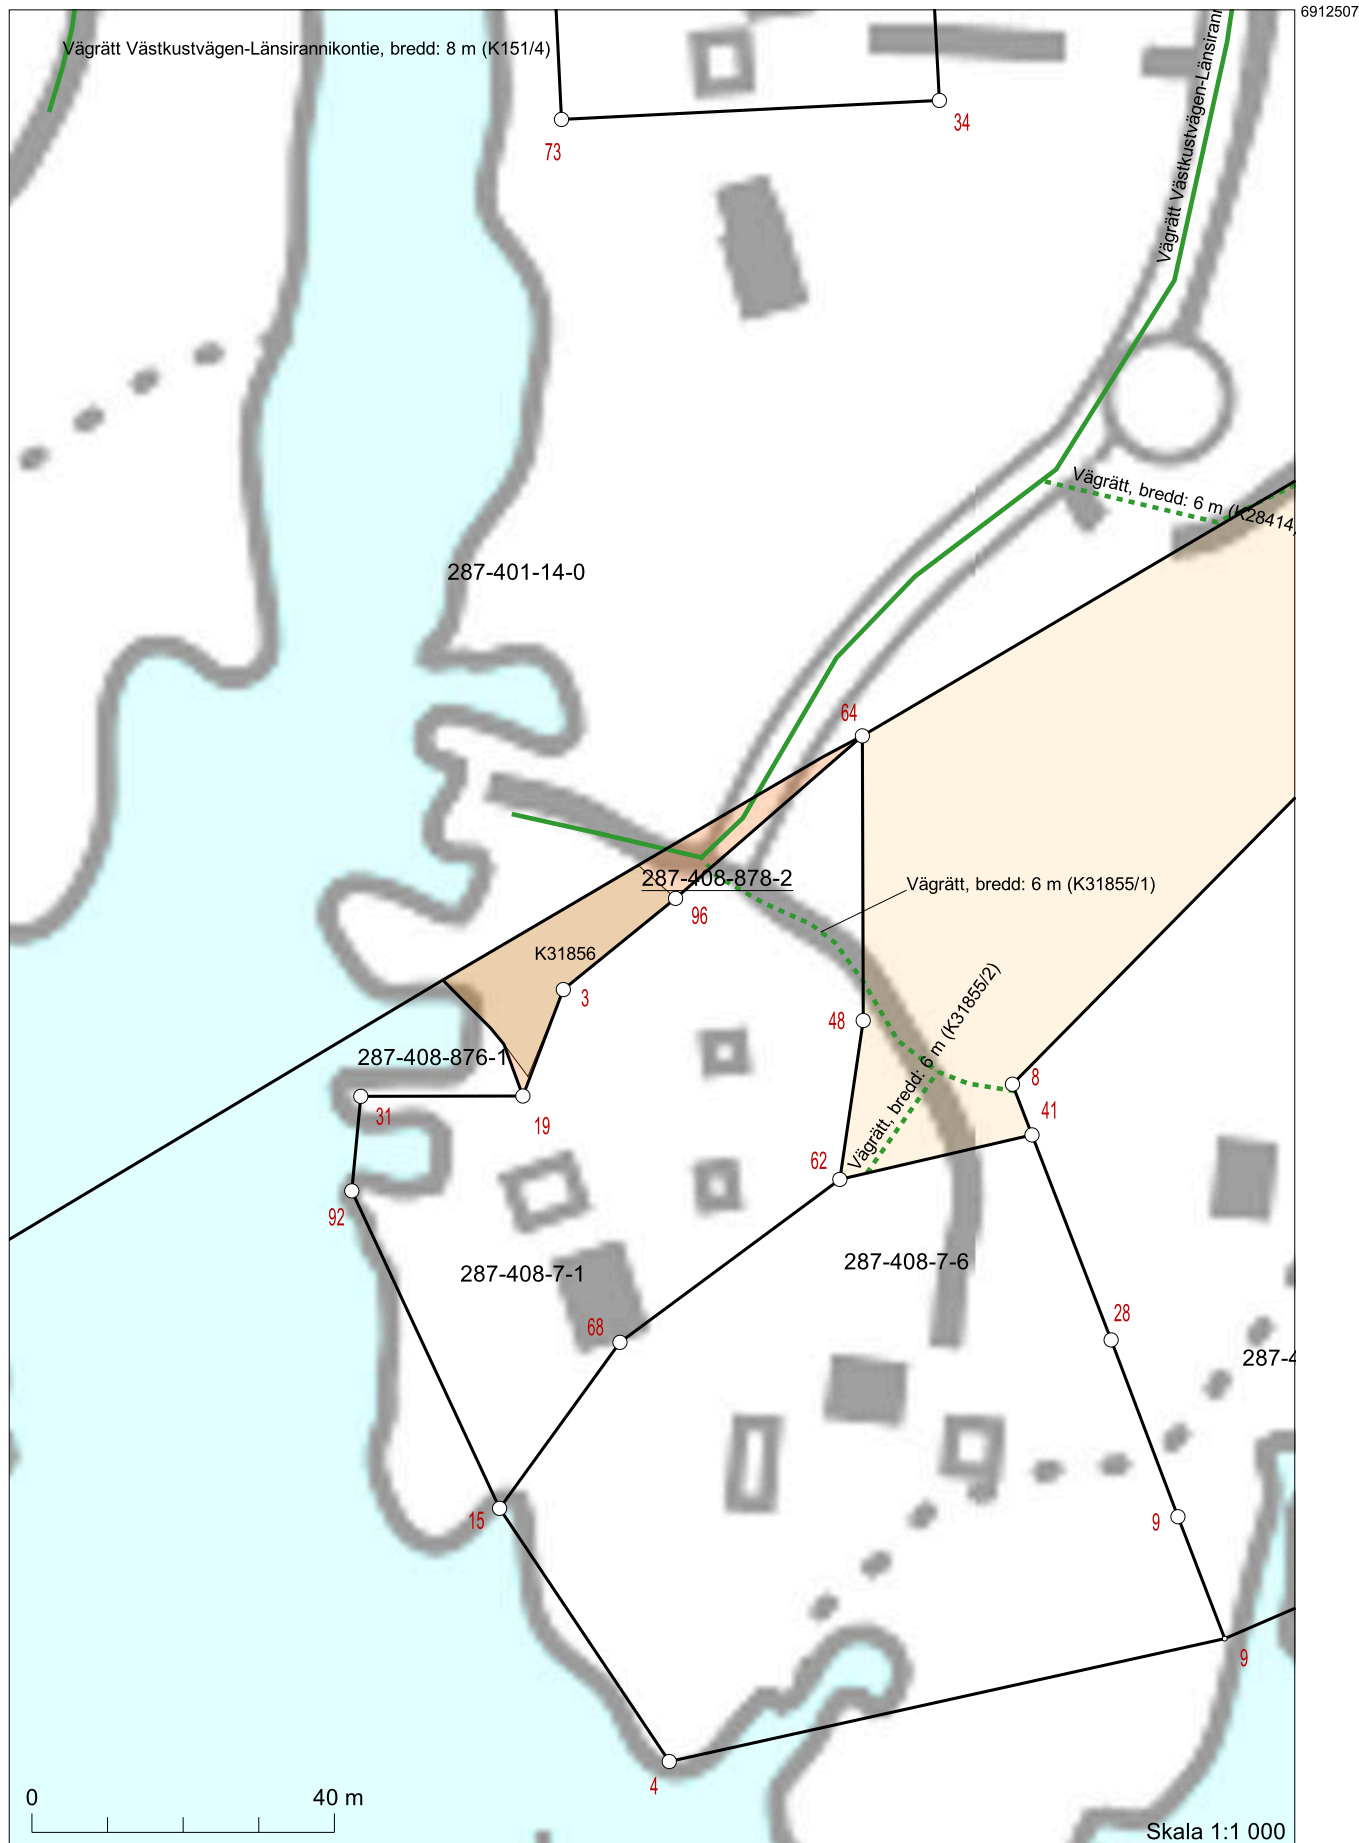

Fastighetsbeteckning: 287-408-878-2
Namn: LASTPLATS OCH FISKELÄGER
Typ av registerenhet: Samfällt jordområde
Kommun: Kristinestad (287)
Antal skiften: 8

På registerenhetens område finns en generalplan.

6911478

207316 Koordinatsystem: ETRS-TM35FIN
Bakgrundskartan är riktgivande.

6912528

208104 Koordinatsystem: ETRS-TM35FIN
Bakgrundskartan är riktgivande.

Skala 1:1 000

6912285
208274

6913030

Koordinatsystem: ETRS-TM35FIN
Bakgrundskartan är riktgivande.

6911815
208974

6912159

Skala 1:1 000

208393 Koordnatsystem: ETRS-TM35FIN
Bakgrundskartan är riktgivande.

6911916
208563

208887 Koordinatsystem: ETRS-TM35FIN
Bakgrundskartan är riktgivande.

208757 6912554

6912042

Skala 1:1 000

6911799

207828 Koordinatsystem: ETRS-TM35FIN
Bakgrundskartan är riktgivande.

207828