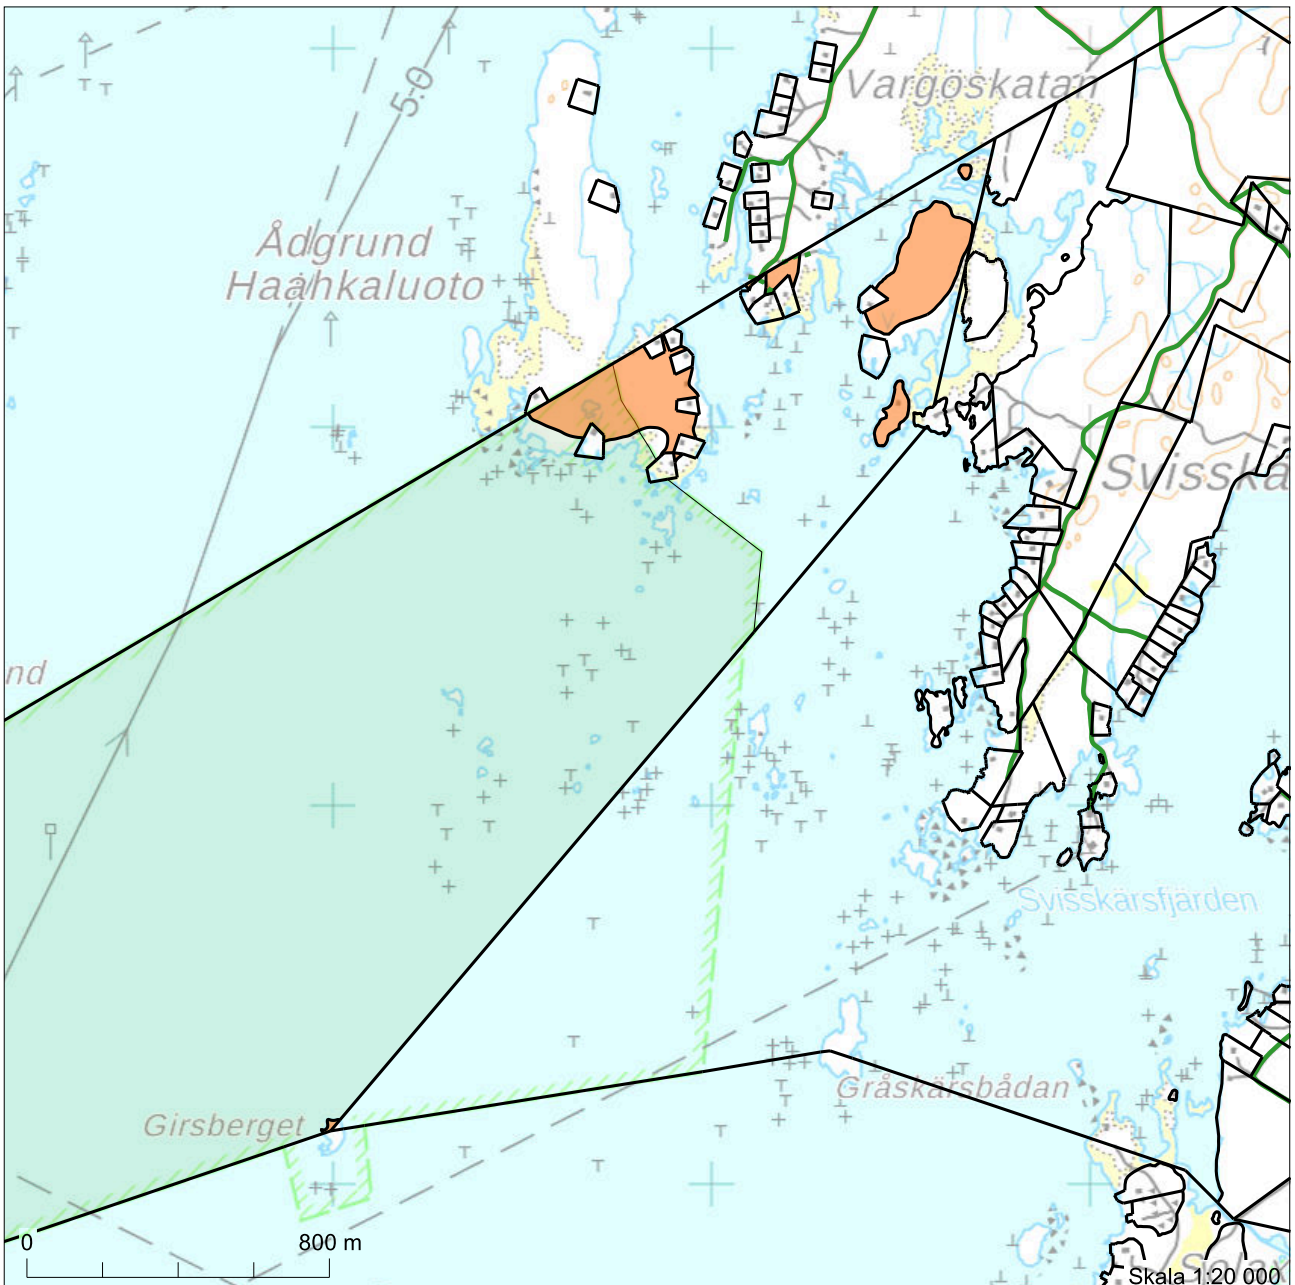

Fastighetsbeteckning: 287-408-878-2
Namn: LASTPLATS OCH FISKELÄGER
Typ av registerenhet: Samfällt jordområde
Kommun: Kristinestad (287)
Antal skiften: 8

På registerenhetens område finns en generalplan.

FDSfast/Händelse 2025-750919

Registerläge 19.3.2025

Utskriven 24.3.2025

6913114

6909714

206909 Koordinatsystem: ETRS-TM35FIN
Bakgrundskartan är riktgivande.

6910030
207079

6912693

6911478

207316 Koordinatsystem: ETRS-TM35FIN
Bakgrundskartan är riktgivande.

6912528

208104 Koordinatsystem: ETRS-TM35FIN
Bakgrundskartan är riktgivande.

Skala 1:1 000

6912285
208274

6913030

Koordinatsystem: ETRS-TM35FIN
Bakgrundskartan är riktgivande.

Skala 1:1 000

6911799

207828 Koordinatsystem: ETRS-TM35FIN
Bakgrundskartan är riktgivande.

207828