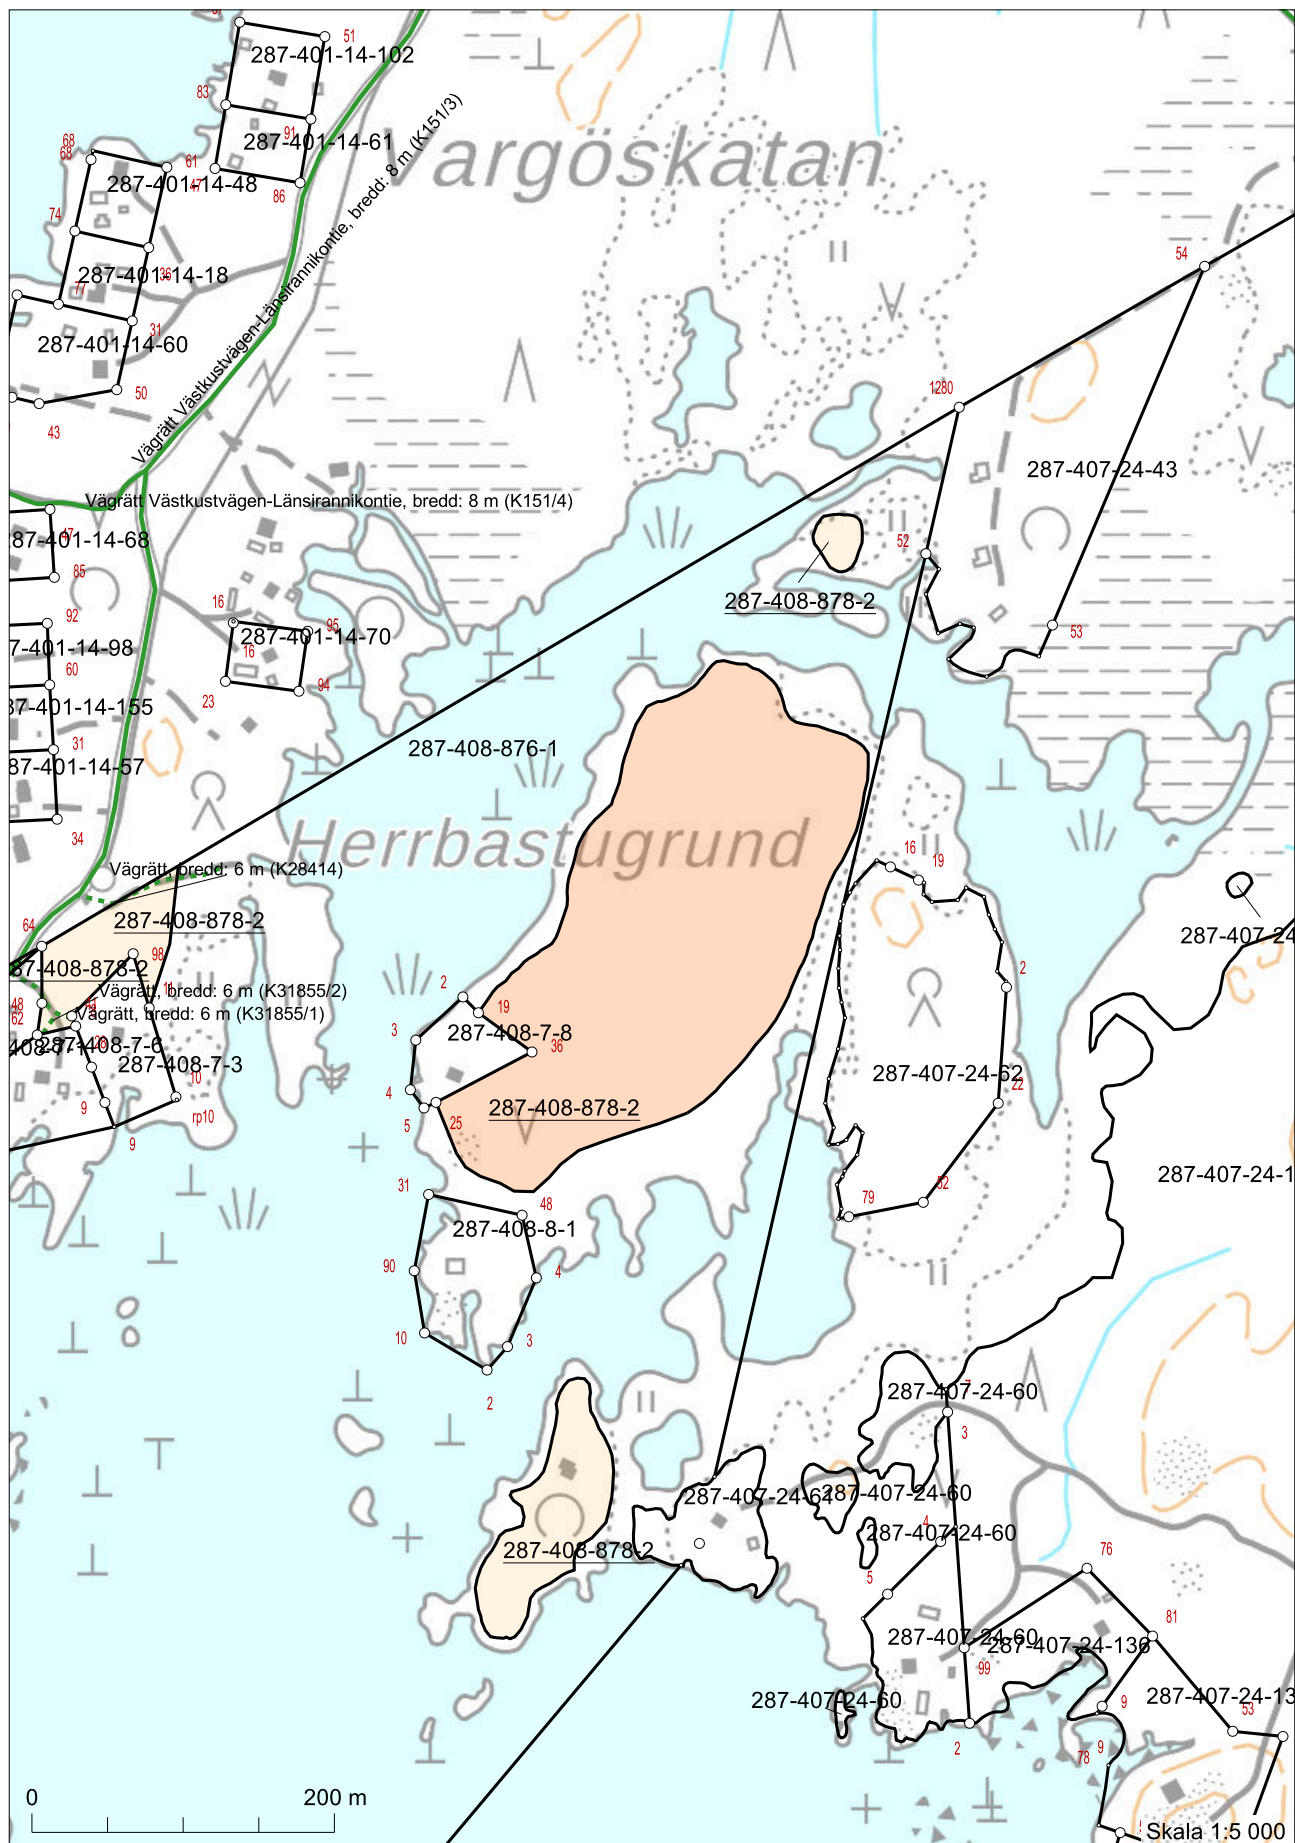

Fastighetsbeteckning: 287-408-878-2
Namn: LASTPLATS OCH FISKELÄGER
Typ av registerenhet: Samfällt jordområde
Kommun: Kristinestad (287)
Antal skiften: 8

På registerenhetens område finns en generalplan.

6911478

207316 Koordinatsystem: ETRS-TM35FIN
Bakgrundskartan är riktgivande.

6912528

208104 Koordinatsystem: ETRS-TM35FIN
Bakgrundskartan är riktgivande.

Skala 1:1 000

6912285
208274

6913030

Koordinatsystem: ETRS-TM35FIN
Bakgrundskartan är riktgivande.

6911815
208974

6912159

Skala 1:1 000

208393 Koordnatsystem: ETRS-TM35FIN
Bakgrundskartan är riktgivande.

6911916
208563

208887 Koordinatsystem: ETRS-TM35FIN
Bakgrundskartan är riktgivande.

208757 6912554

6912042

Skala 1:1 000

6911799

207828 Koordinatsystem: ETRS-TM35FIN
Bakgrundskartan är riktgivande.

207828