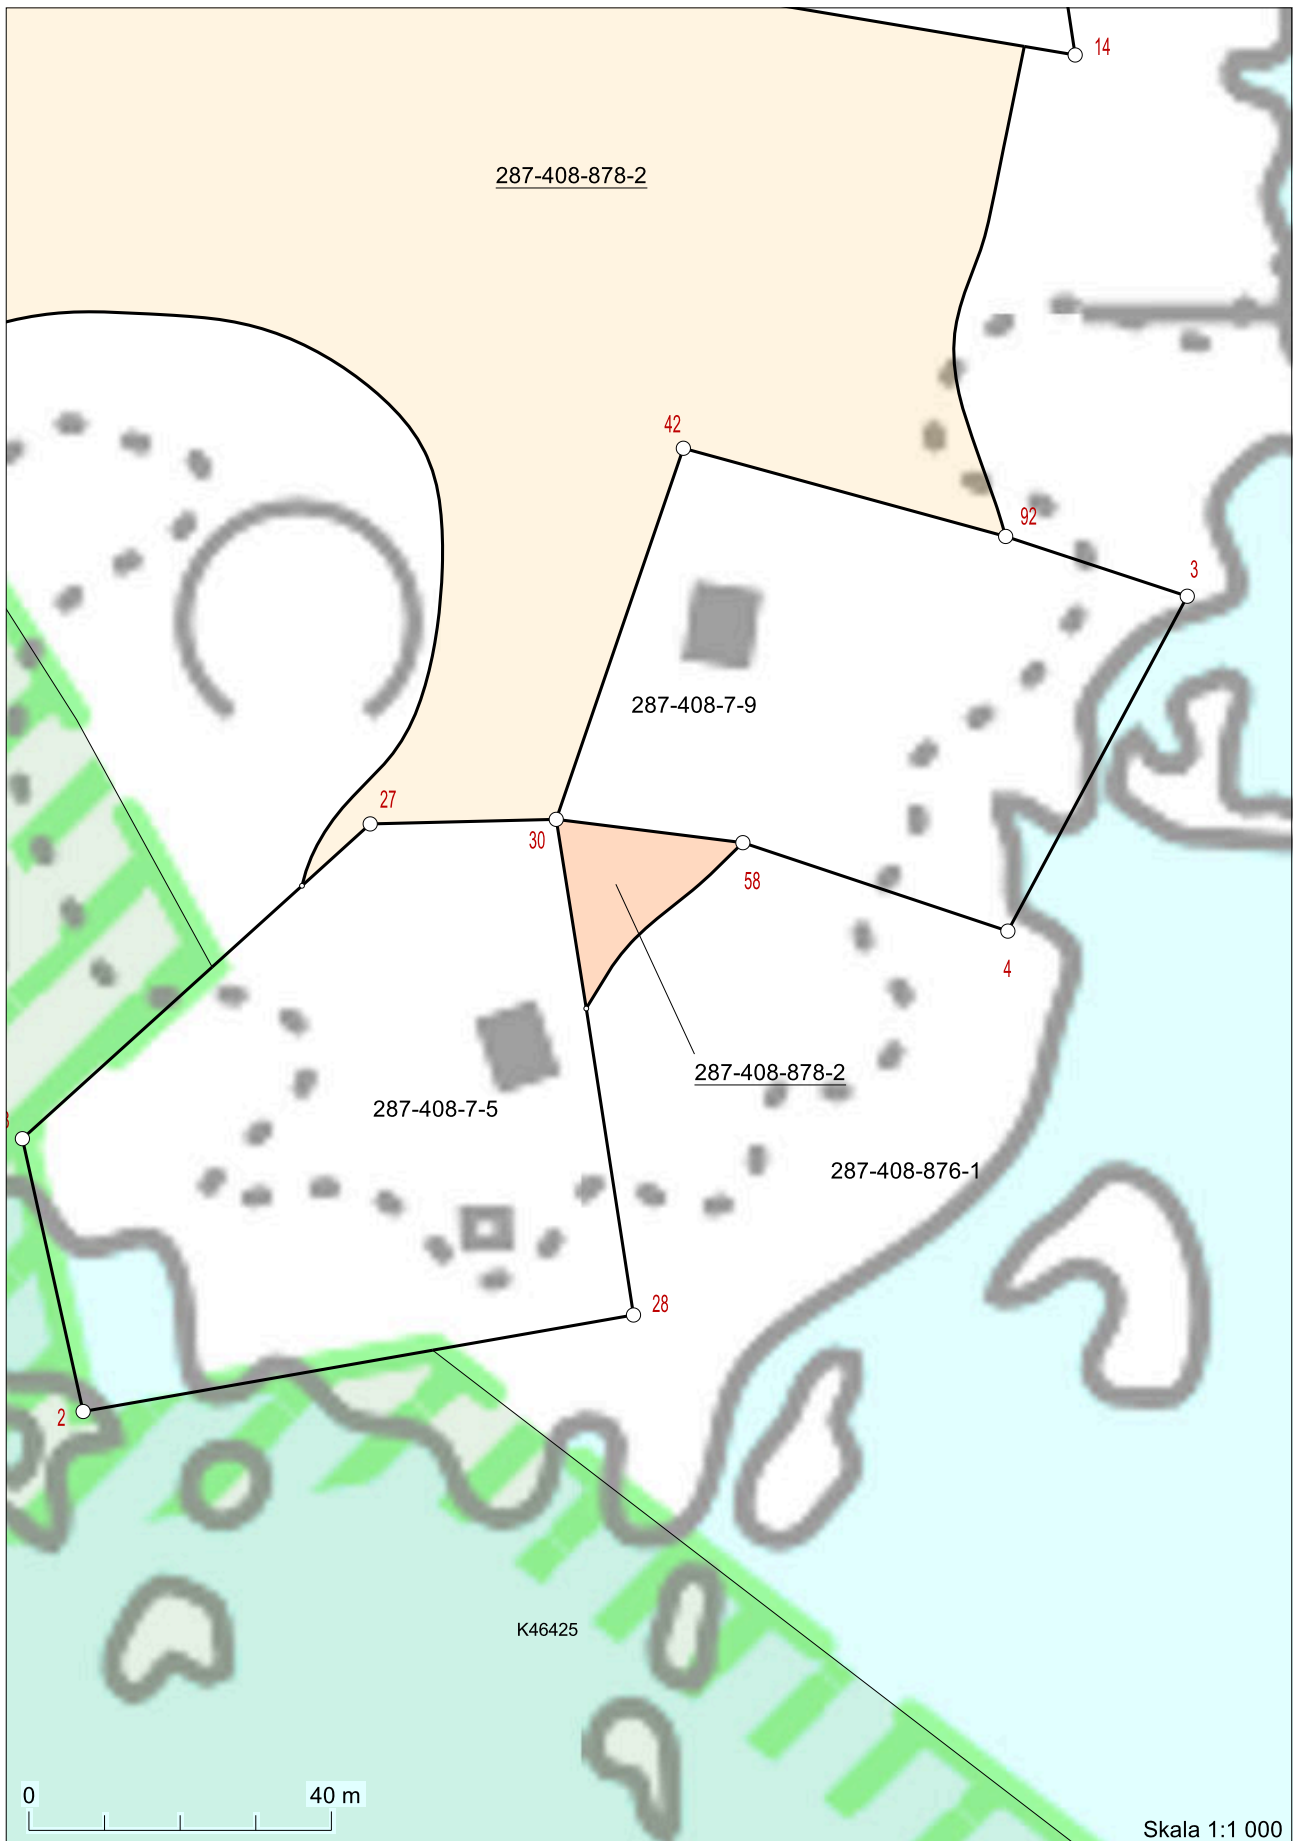

Fastighetsbeteckning: 287-408-878-2
Namn: LASTPLATS OCH FISKELÄGER
Typ av registerenhet: Samfällt jordområde
Kommun: Kristinestad (287)
Antal skiften: 8

På registerenhetens område finns en generalplan.

6911478

207316 Koordinatsystem: ETRS-TM35FIN
Bakgrundskartan är riktgivande.

6912528

208104 Koordinatsystem: ETRS-TM35FIN
Bakgrundskartan är riktgivande.

Skala 1:1 000

6912285
208274

6913030

Koordinatsystem: ETRS-TM35FIN
Bakgrundskartan är riktgivande.

6911815
208974

6912159

Skala 1:1 000

208393 Koordnatsystem: ETRS-TM35FIN
Bakgrundskartan är riktgivande.

6911916
208563

208887 Koordinatsystem: ETRS-TM35FIN
Bakgrundskartan är riktgivande.

208757 6912554

6912042

Skala 1:1 000

6911799

207828 Koordinatsystem: ETRS-TM35FIN
Bakgrundskartan är riktgivande.

207828