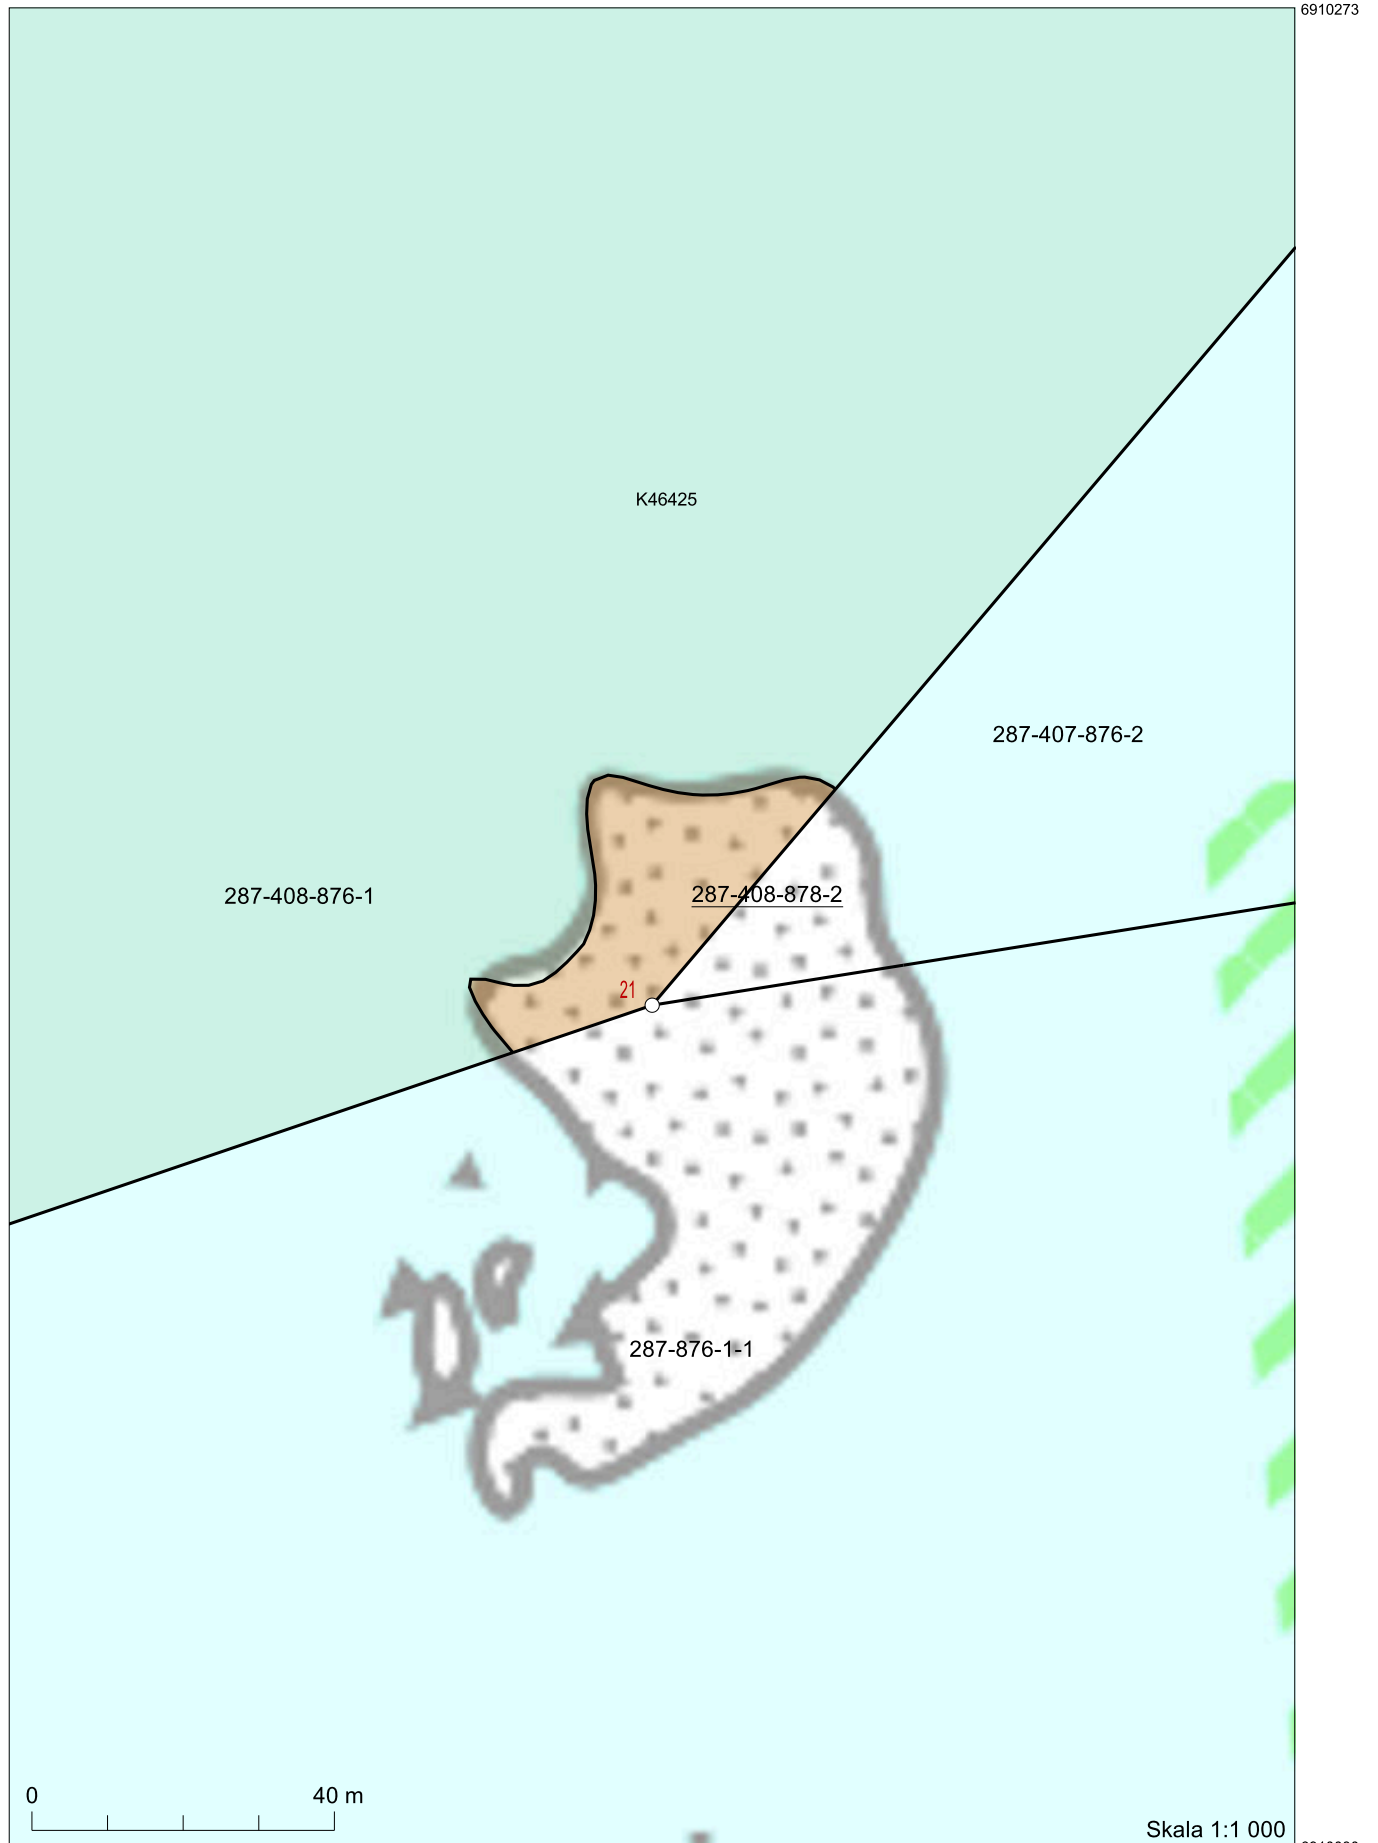

Fastighetsbeteckning: 287-408-878-2
Namn: LASTPLATS OCH FISKELÄGER
Typ av registerenhet: Samfällt jordområde
Kommun: Kristinestad (287)
Antal skiften: 8

På registerenhetens område finns en generalplan.

FDSfast/Händelse 2025-750919

Registerläge 19.3.2025

Utskriven 24.3.2025

6913114

6909714

206909 Koordinatsystem: ETRS-TM35FIN
Bakgrundskartan är riktgivande.

6910030
207079

6912693

6911478

207316 Koordinatsystem: ETRS-TM35FIN
Bakgrundskartan är riktgivande.

6912528

208104 Koordinatsystem: ETRS-TM35FIN
Bakgrundskartan är riktgivande.

Skala 1:1 000

6912285
208274

6913030

Koordinatsystem: ETRS-TM35FIN
Bakgrundskartan är riktgivande.

Skala 1:1 000

6911799

207828 Koordinatsystem: ETRS-TM35FIN
Bakgrundskartan är riktgivande.

207828