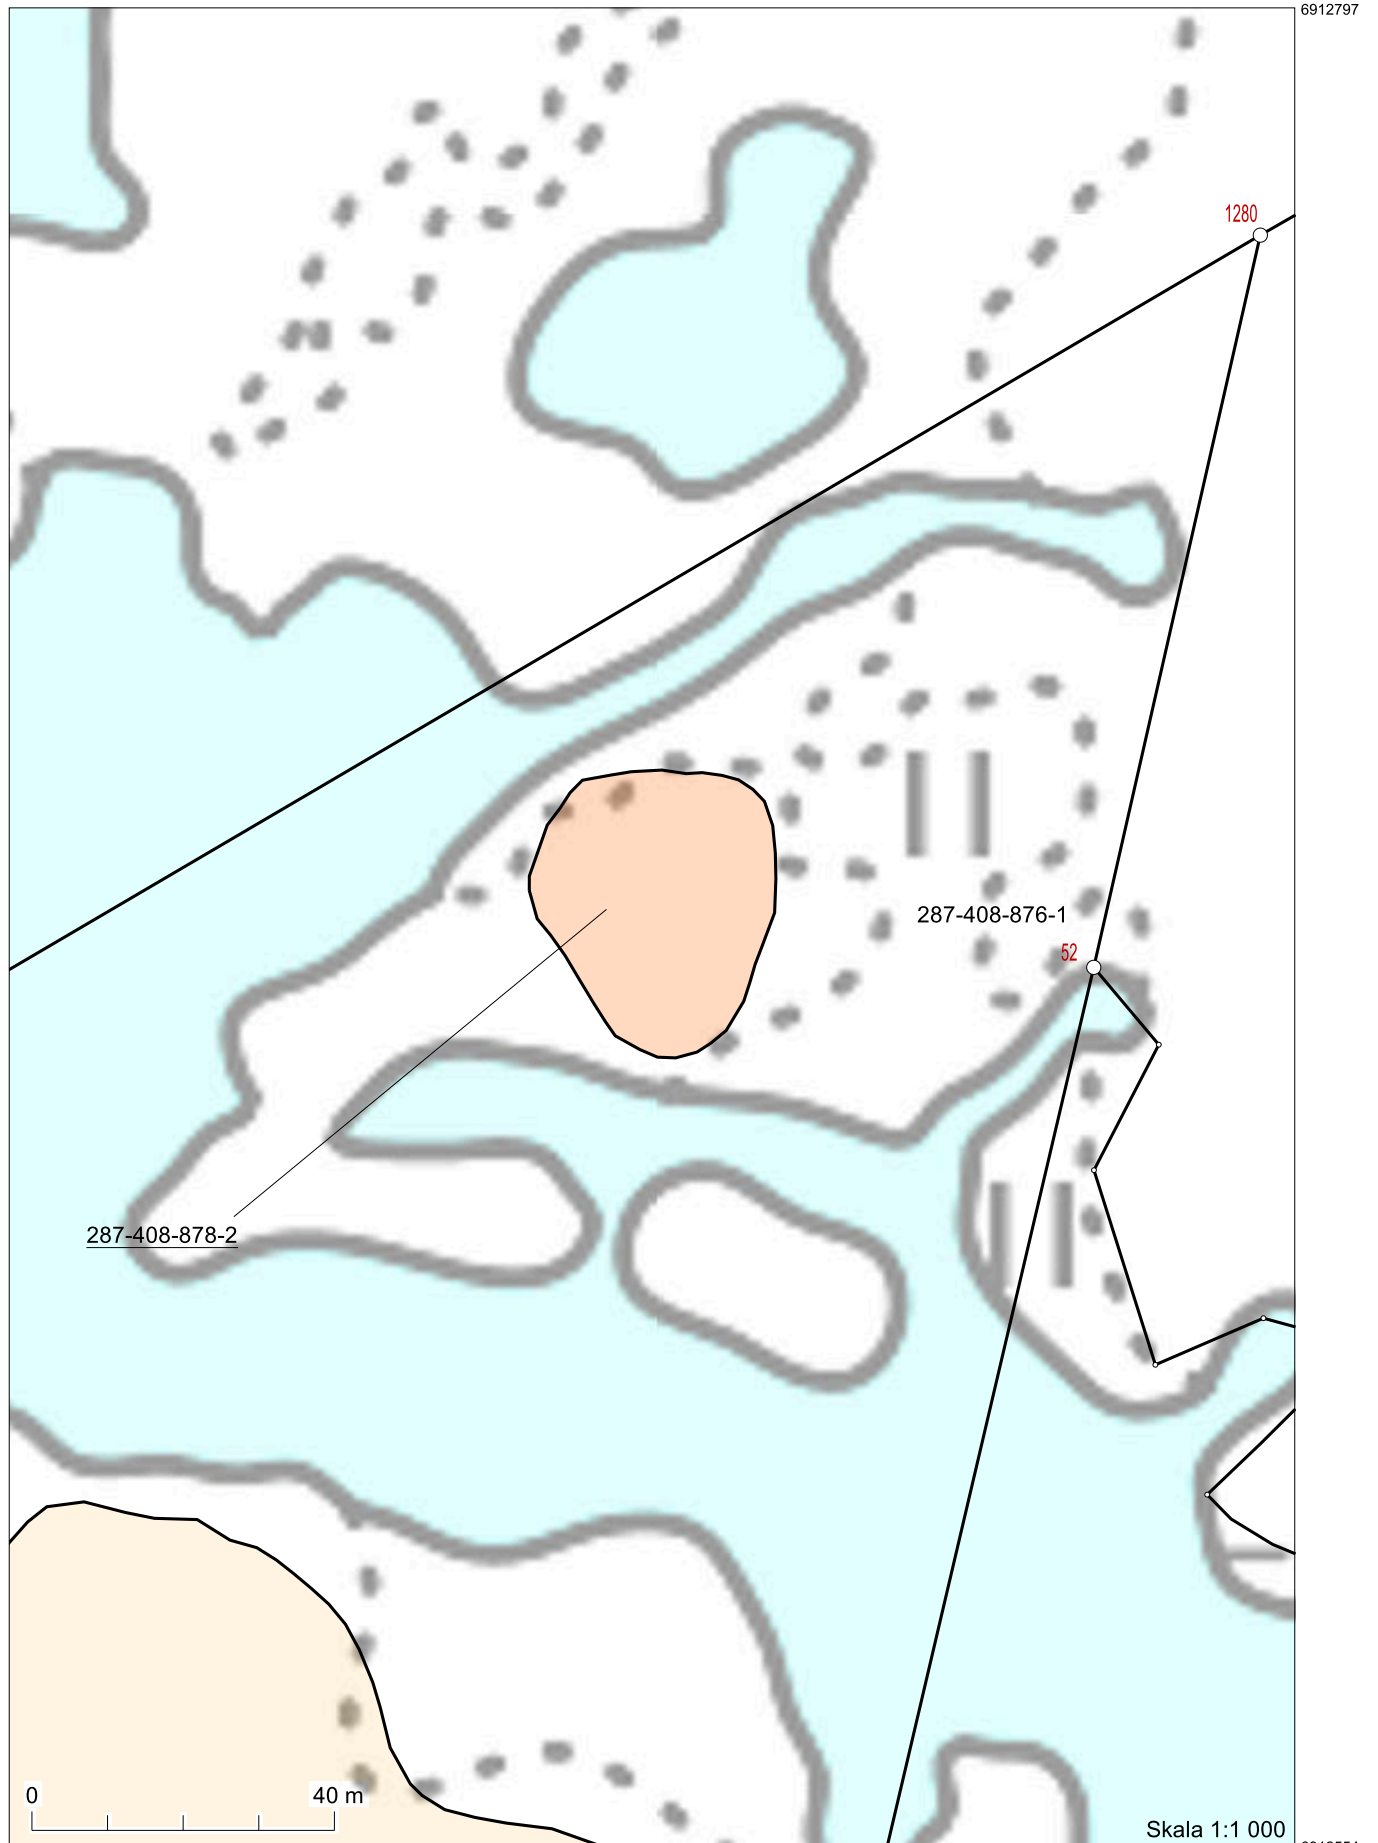

Fastighetsbeteckning: 287-408-878-2
Namn: LASTPLATS OCH FISKELÄGER
Typ av registerenhet: Samfällt jordområde
Kommun: Kristinestad (287)
Antal skiften: 8

På registerenhetens område finns en generalplan.

6911478

207316 Koordinatsystem: ETRS-TM35FIN
Bakgrundskartan är riktgivande.

6912528

208104 Koordinatsystem: ETRS-TM35FIN
Bakgrundskartan är riktgivande.

Skala 1:1 000

6912285
208274

6913030

Koordinatsystem: ETRS-TM35FIN
Bakgrundskartan är riktgivande.

6911815
208974

6912159

Skala 1:1 000

208393 Koordnatsystem: ETRS-TM35FIN
Bakgrundskartan är riktgivande.

6911916
208563

208887 Koordinatsystem: ETRS-TM35FIN
Bakgrundskartan är riktgivande.

208757 6912554

6912042

Skala 1:1 000

6911799

207828 Koordinatsystem: ETRS-TM35FIN
Bakgrundskartan är riktgivande.

207828