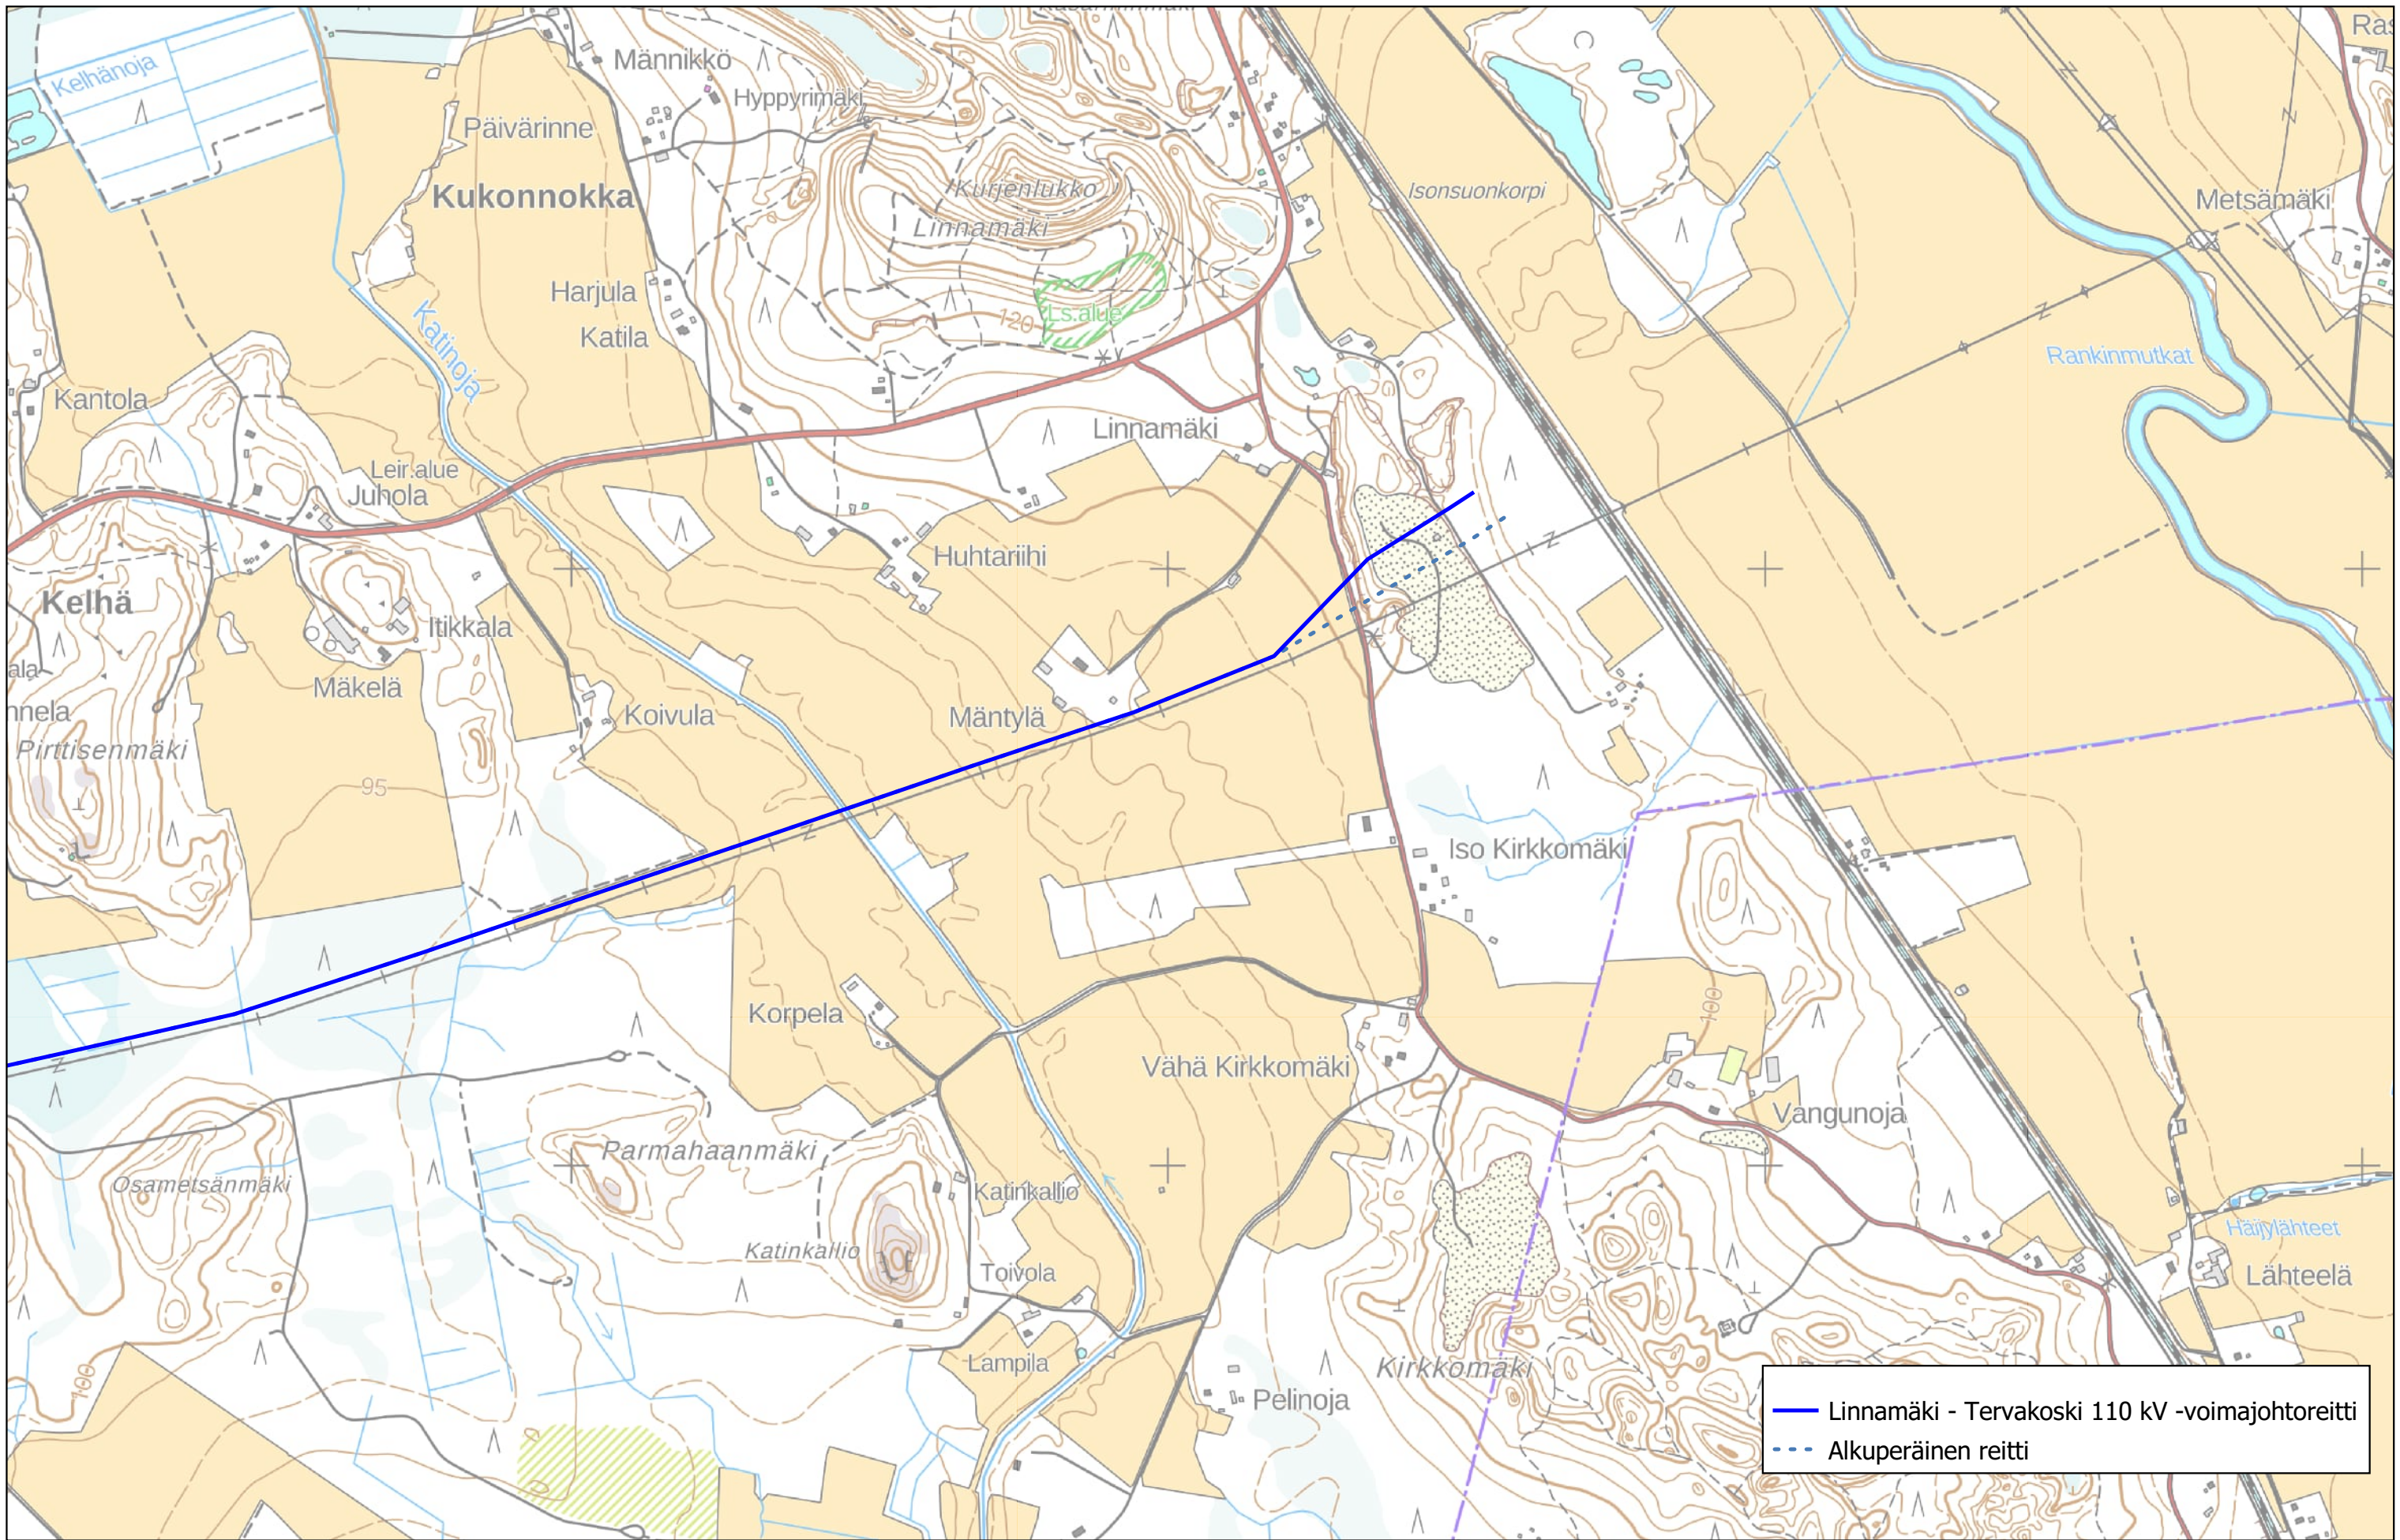

# Reittikartta Linnamäki - Tervakoski 110 kV -voimajohtoreitti 1:10 000