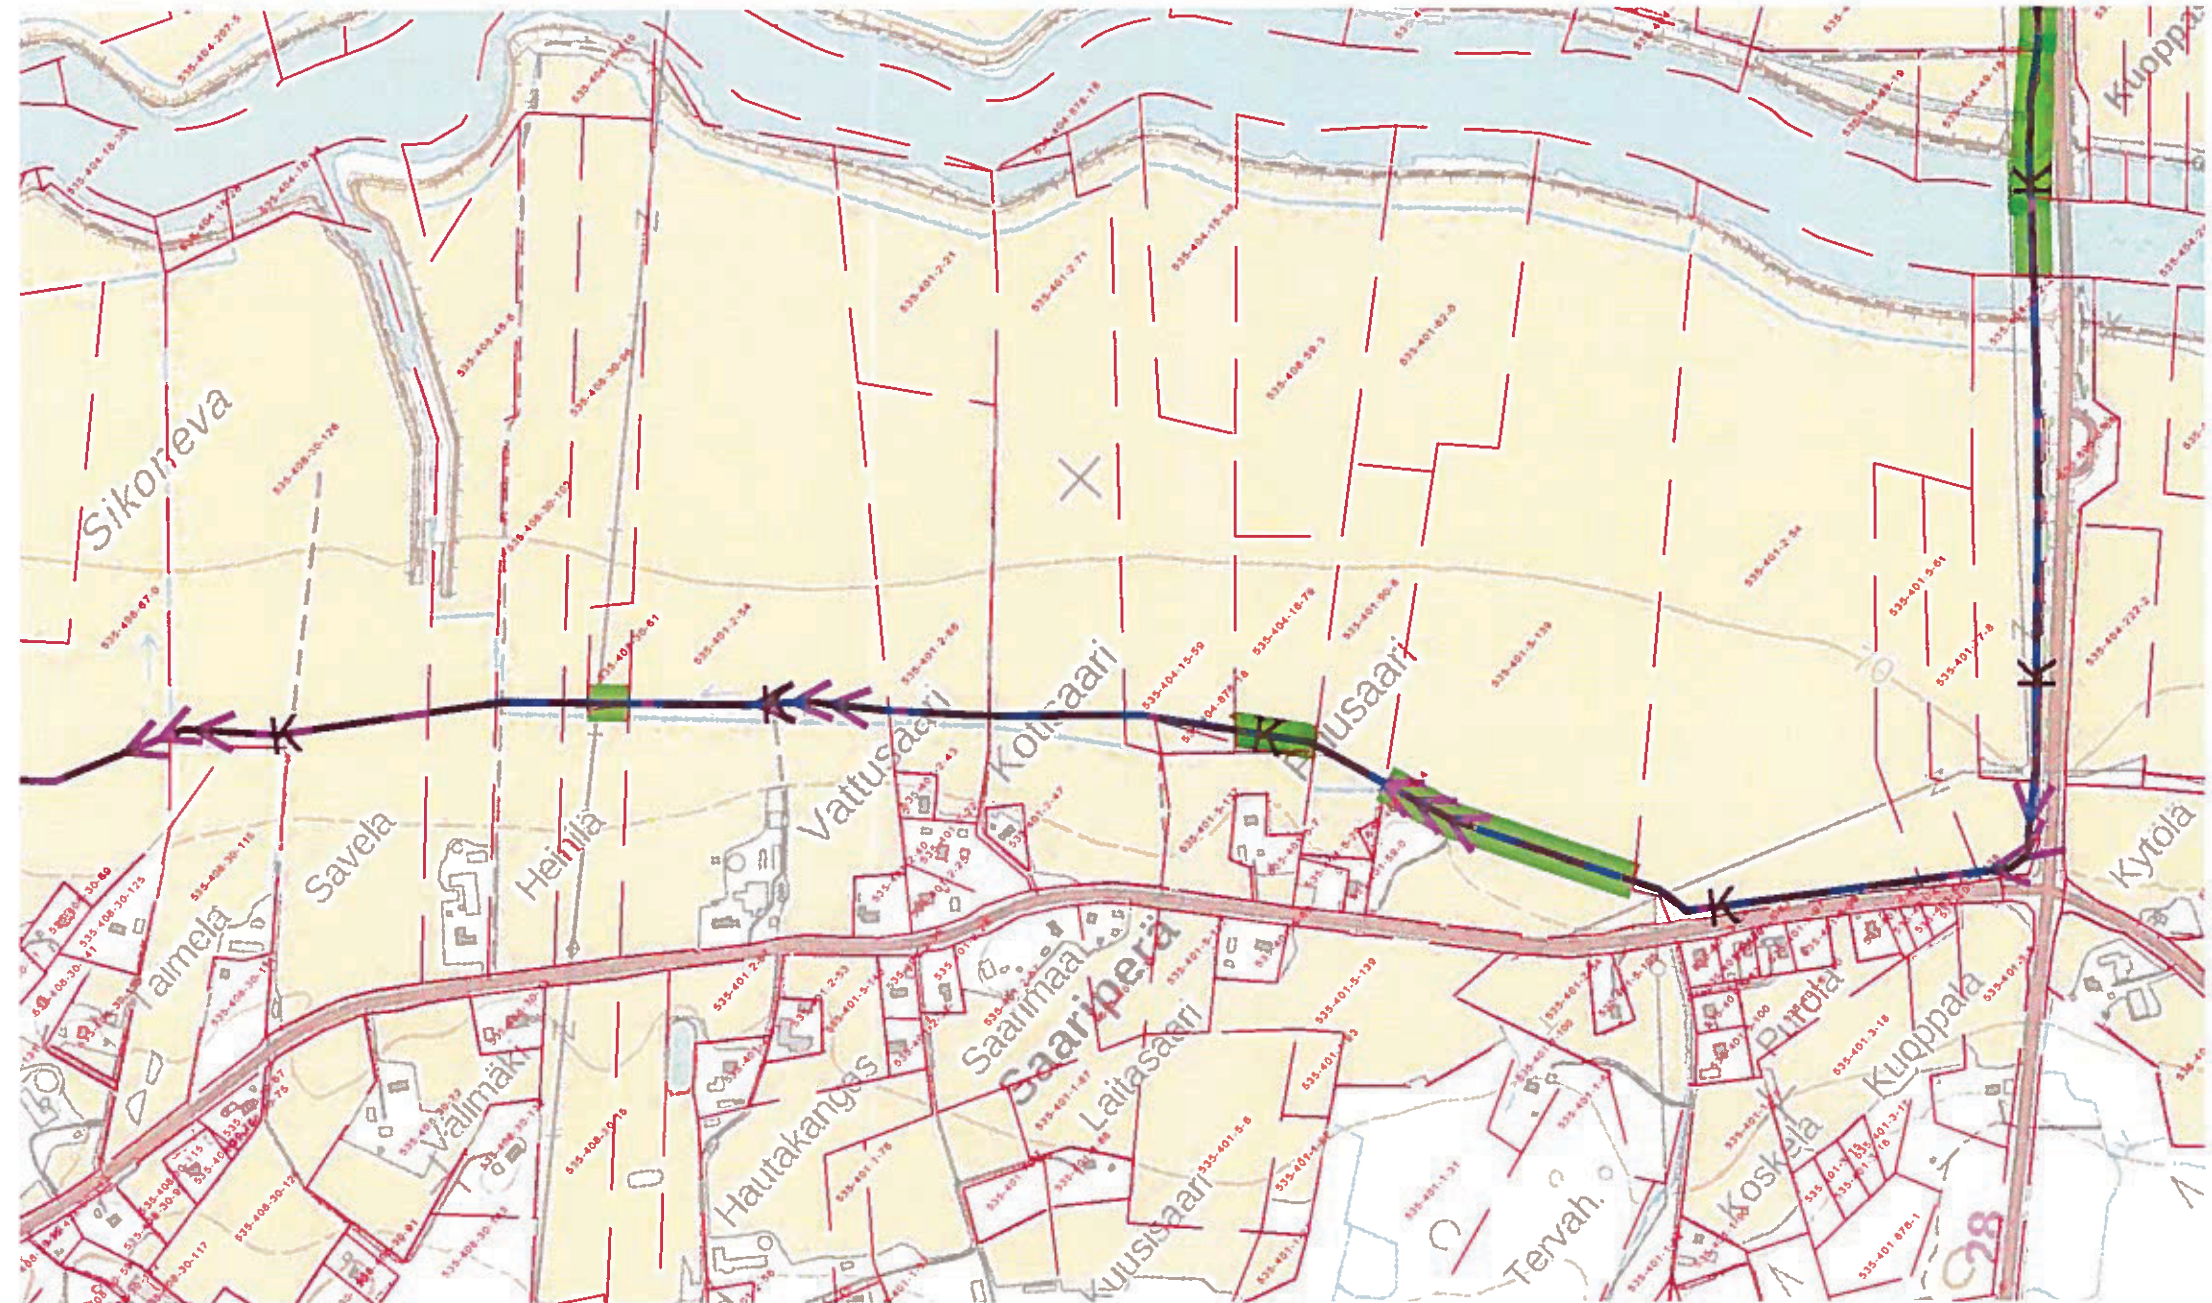

Liite 1

Kartalla osoitettu saatujen sopimusten kohdat vihreällä rasterilla..
Lunastuslupahakemus kohdistuu linja-alueen kiinteistöihin,
joiden kohdalla ei ole vihreää rasterointia.

Karkoski

Hautala
Mönkkö

Tienvieri

Valipelto

Takalo

Önnela

Eskola

Ojaranta

Ojakoski

Kivikari