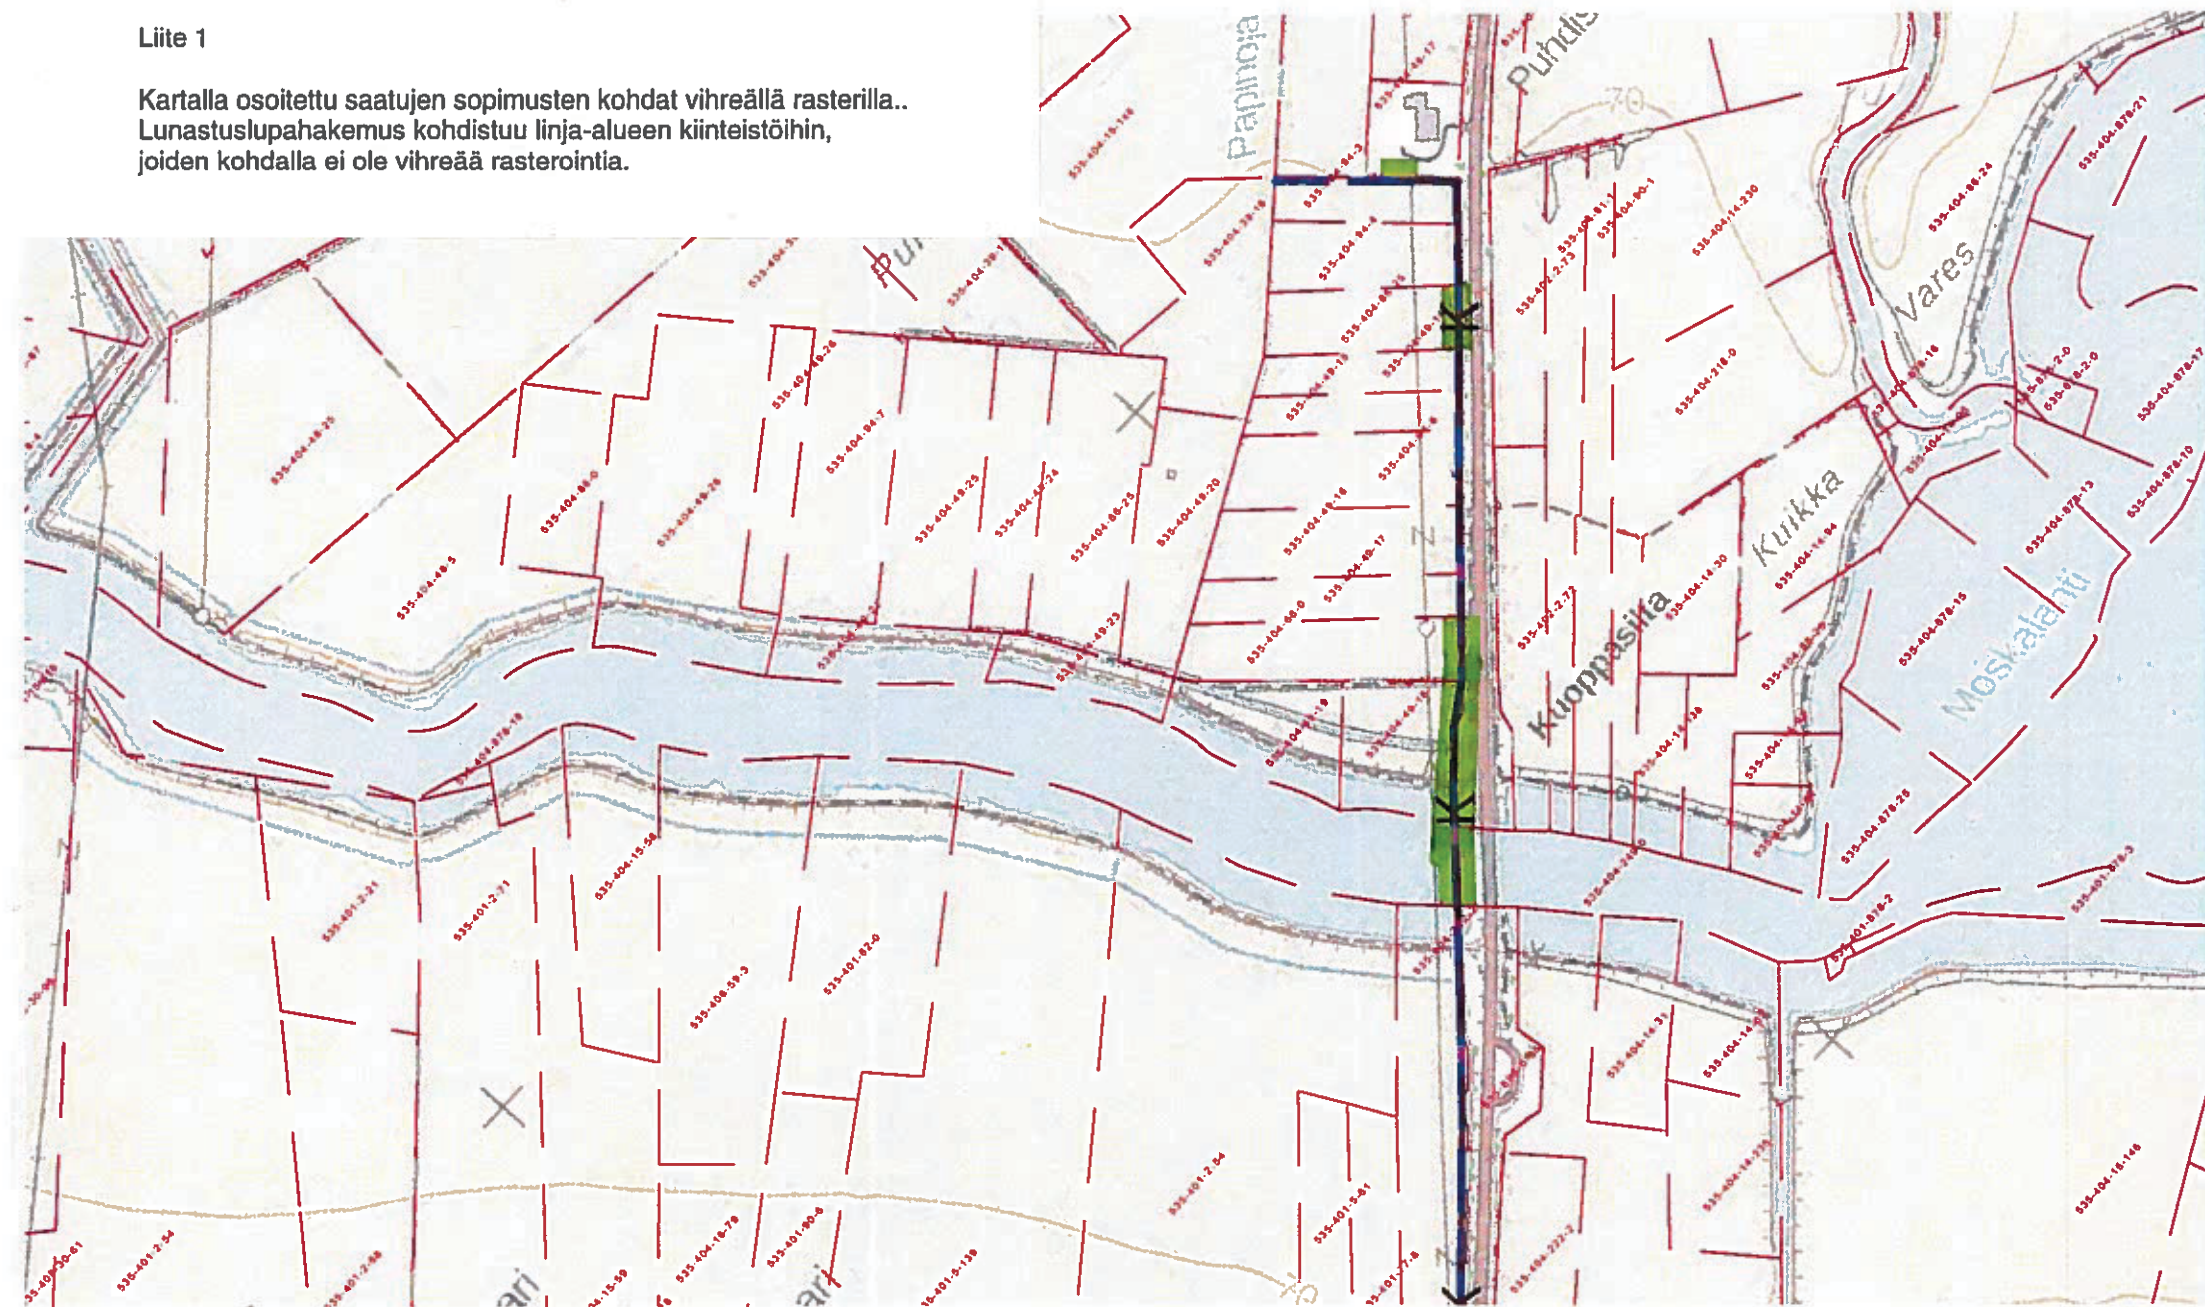

Liite 1

Kartalla osoitettu saatujen sopimusten kohdat vihreällä rasterilla..
Lunastuslupahakemus kohdistuu linja-alueen kiinteistöihin,
joiden kohdalla ei ole vihreää rasterointia.

Karkoski

Hautala
Mönkkö

Tienvieri

Valipelto

Takalo

Önnela

Eskola

Ojaranta

Ojakoski

Kivikari