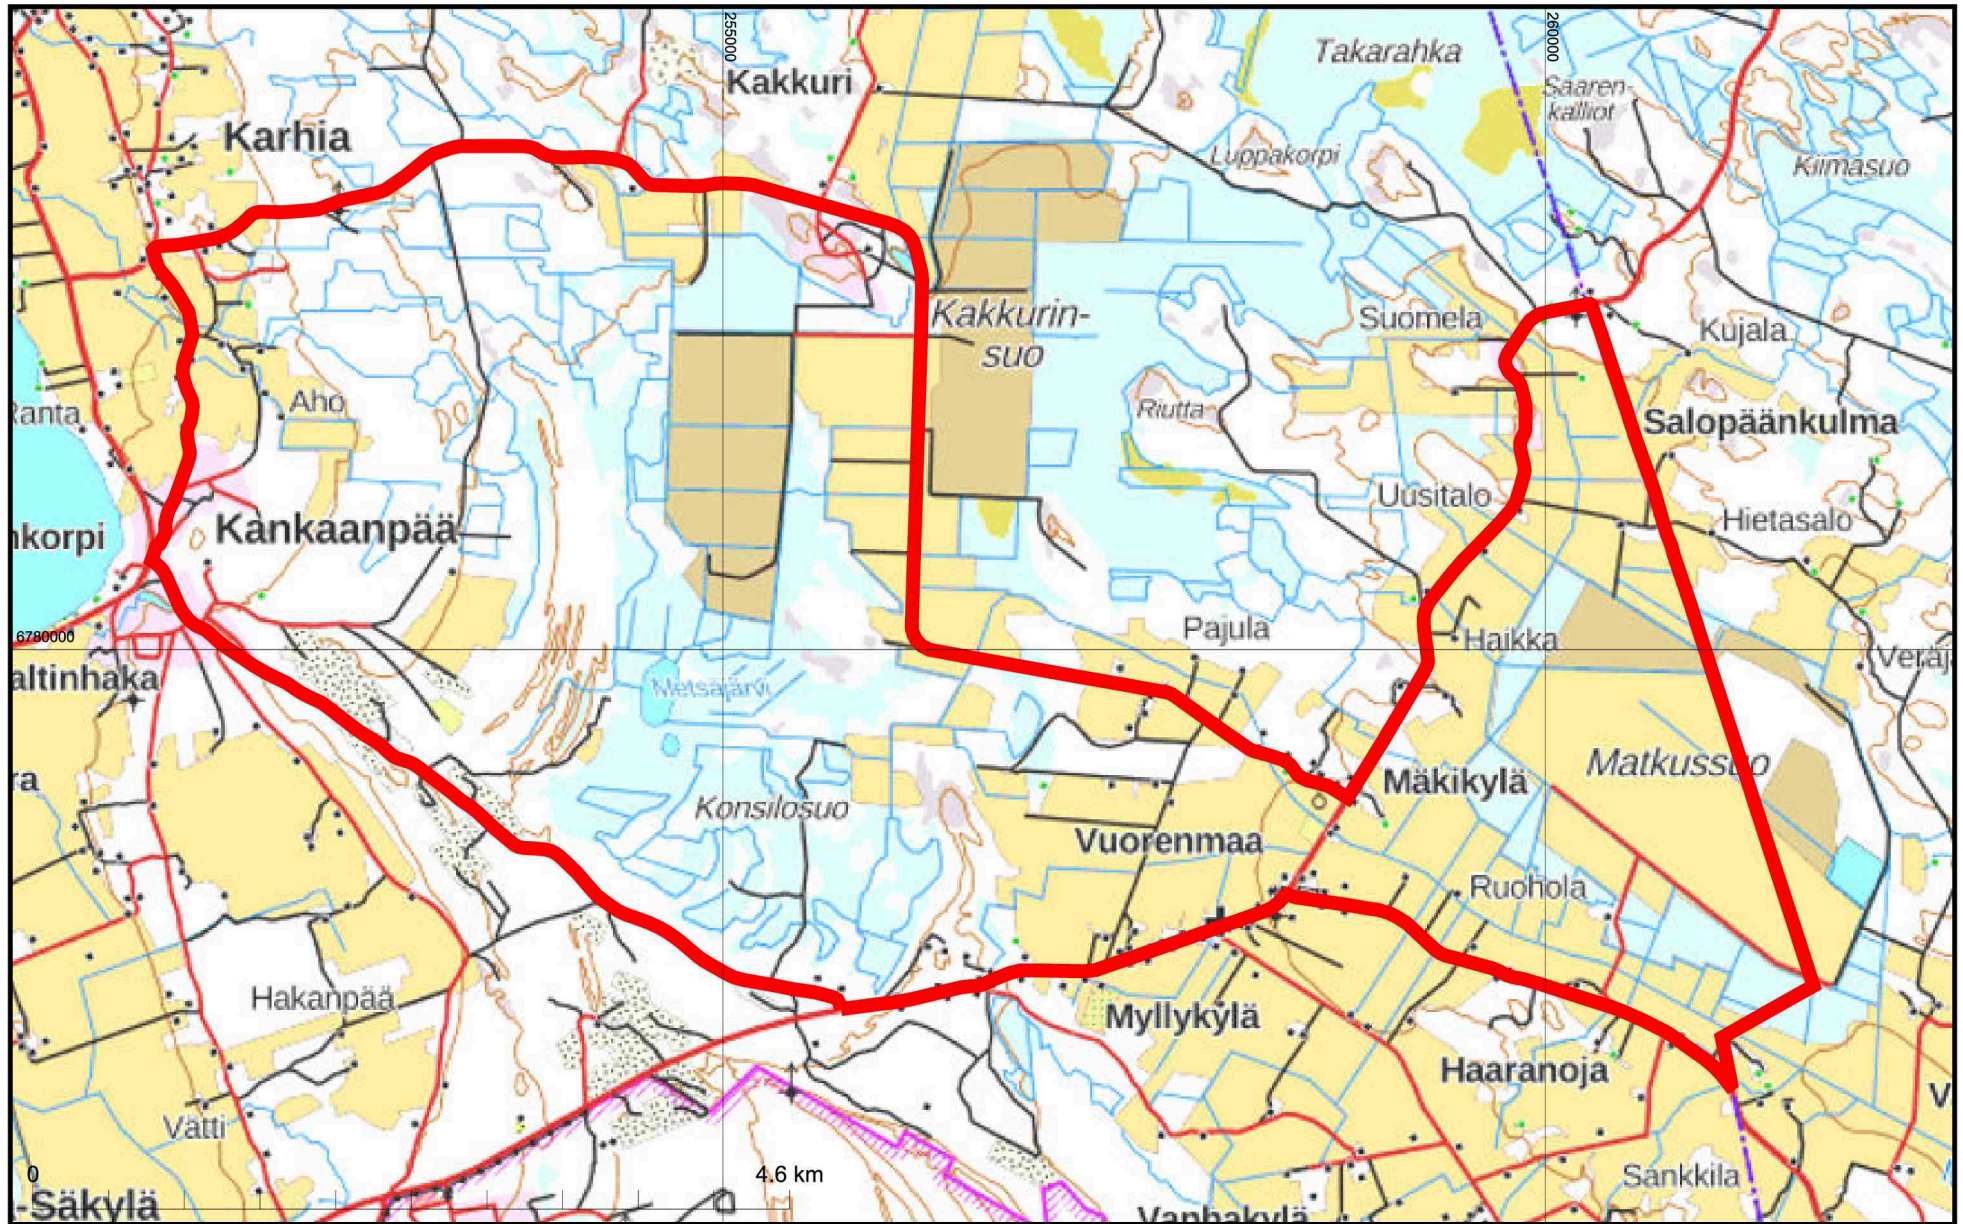

# VAIKUTUSALUEKARTTA

KARTTATULOSTE

M331, M333

2023-10-09

2023-723187

Mittakaava 1:46 000

Koordinaattijärjestelmä: ETRS-TM35FIN

Kartan sijaintitiedoissa voi olla epätarkkuuksia. Kiinteistön tarkka alueellinen ulottuvuus selviää toimitusasiakirjoista ja maastosta.