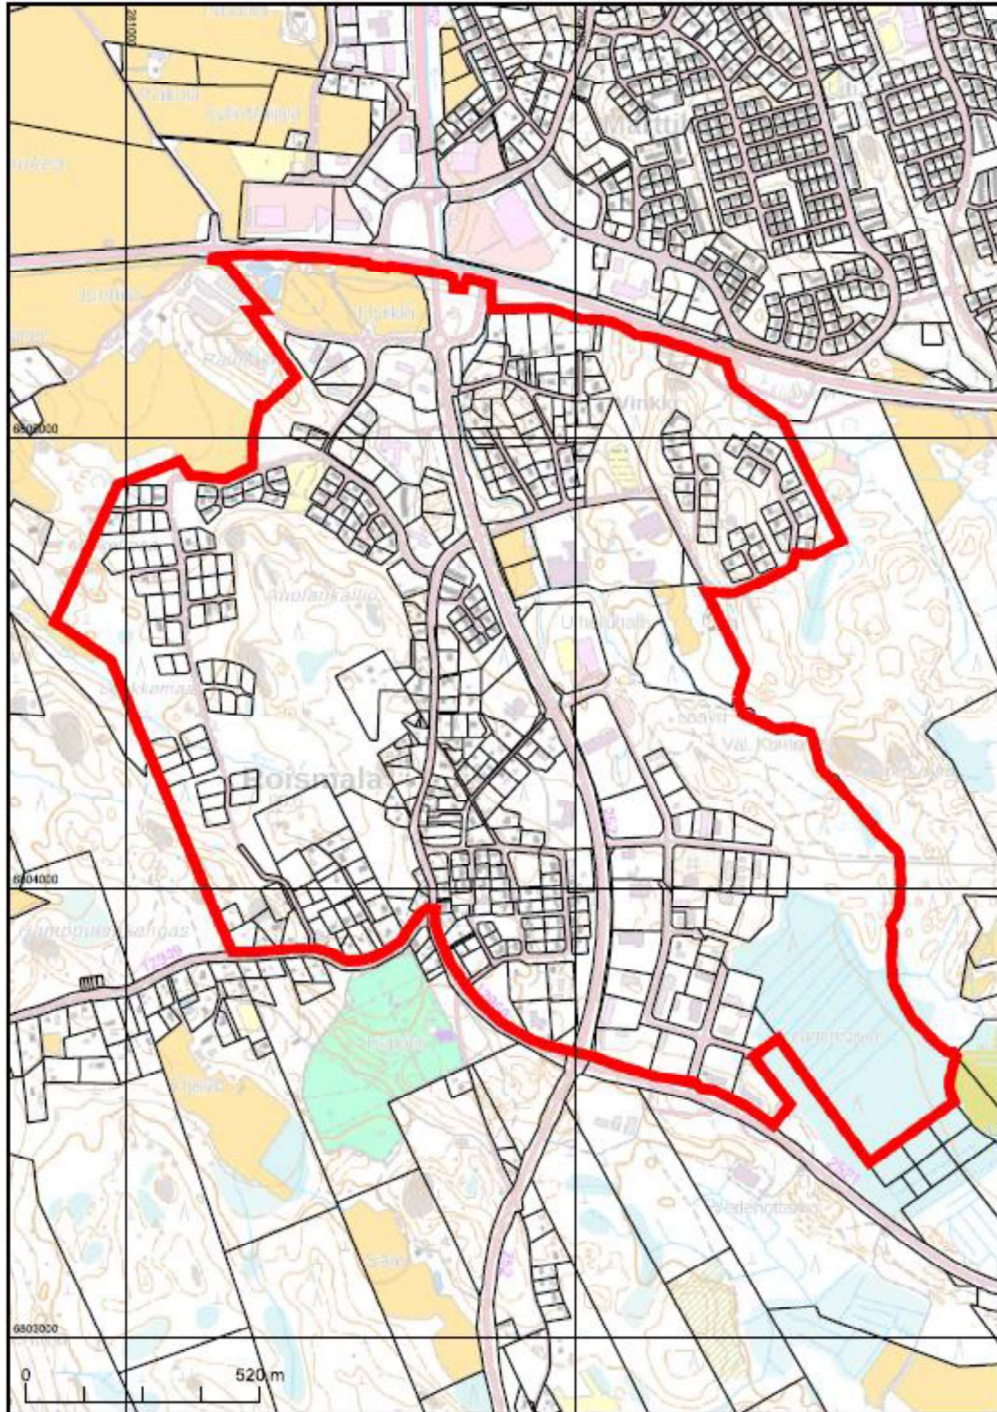

KARTTATULOSTE
M3342G, M3342H
Alueellinen yksityistietoitus,
toimitusnumero 2024-733018

2024-08-01
2024-733018

Kartan sijaintitiedoissa voi olla epätarkkuuksia. Kiinteistön tarkka alueellinen ulottuvuus selviää toimitusasiakirjoista ja maastosta.

Mittakaava 1:13 000
Koordinaattijärjestelmä: ETRS-TM35FIN