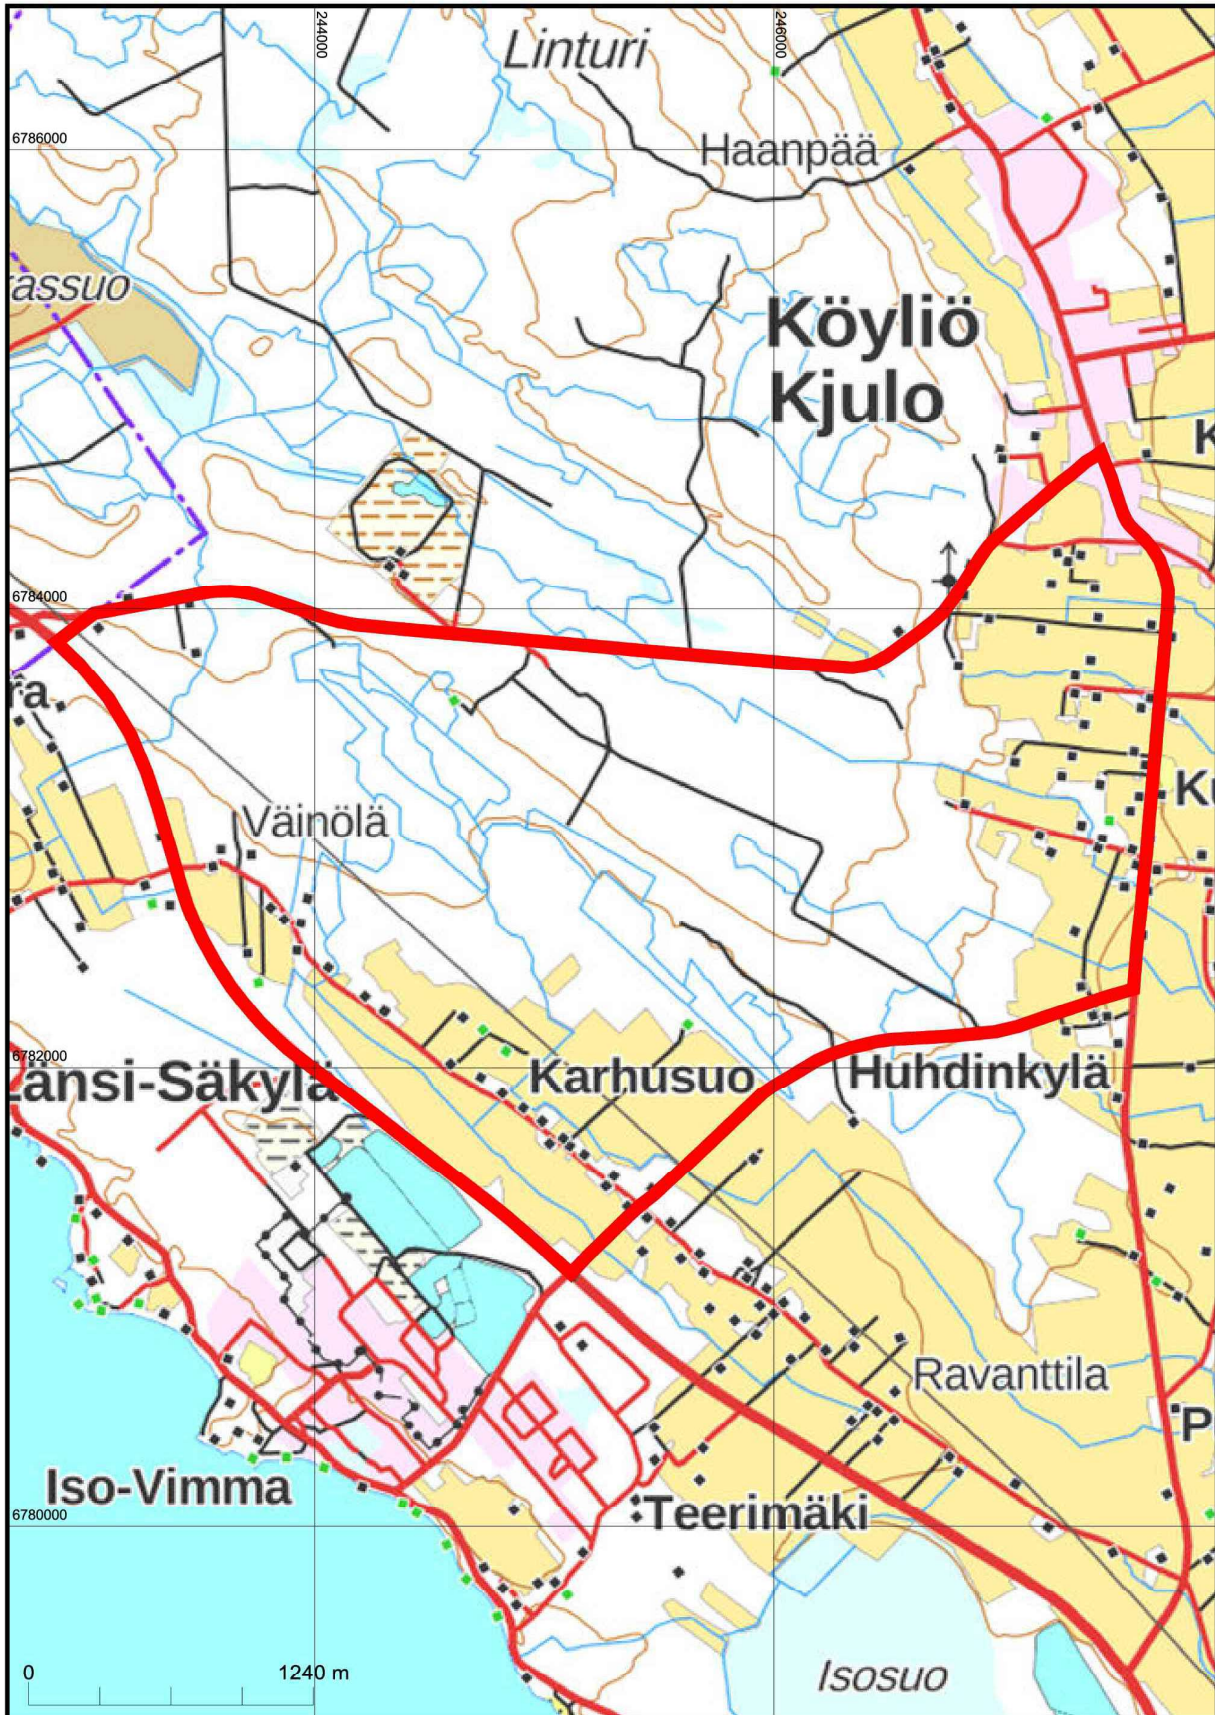

Vaikutusaluekartta

Kartan sijaintitiedoissa voi olla epätarkkuuksia. Kiinteistön tarkka alueellinen ulottuvuus selviää toimitusasiakirjoista ja maastosta.

Allekirjoitettu sähköisesti, Öman Jussi
3.12.2024 08:27:03

Mittakaava 1:31 000
Koordinaattijärjestelmä: ETRS-TM35FIN