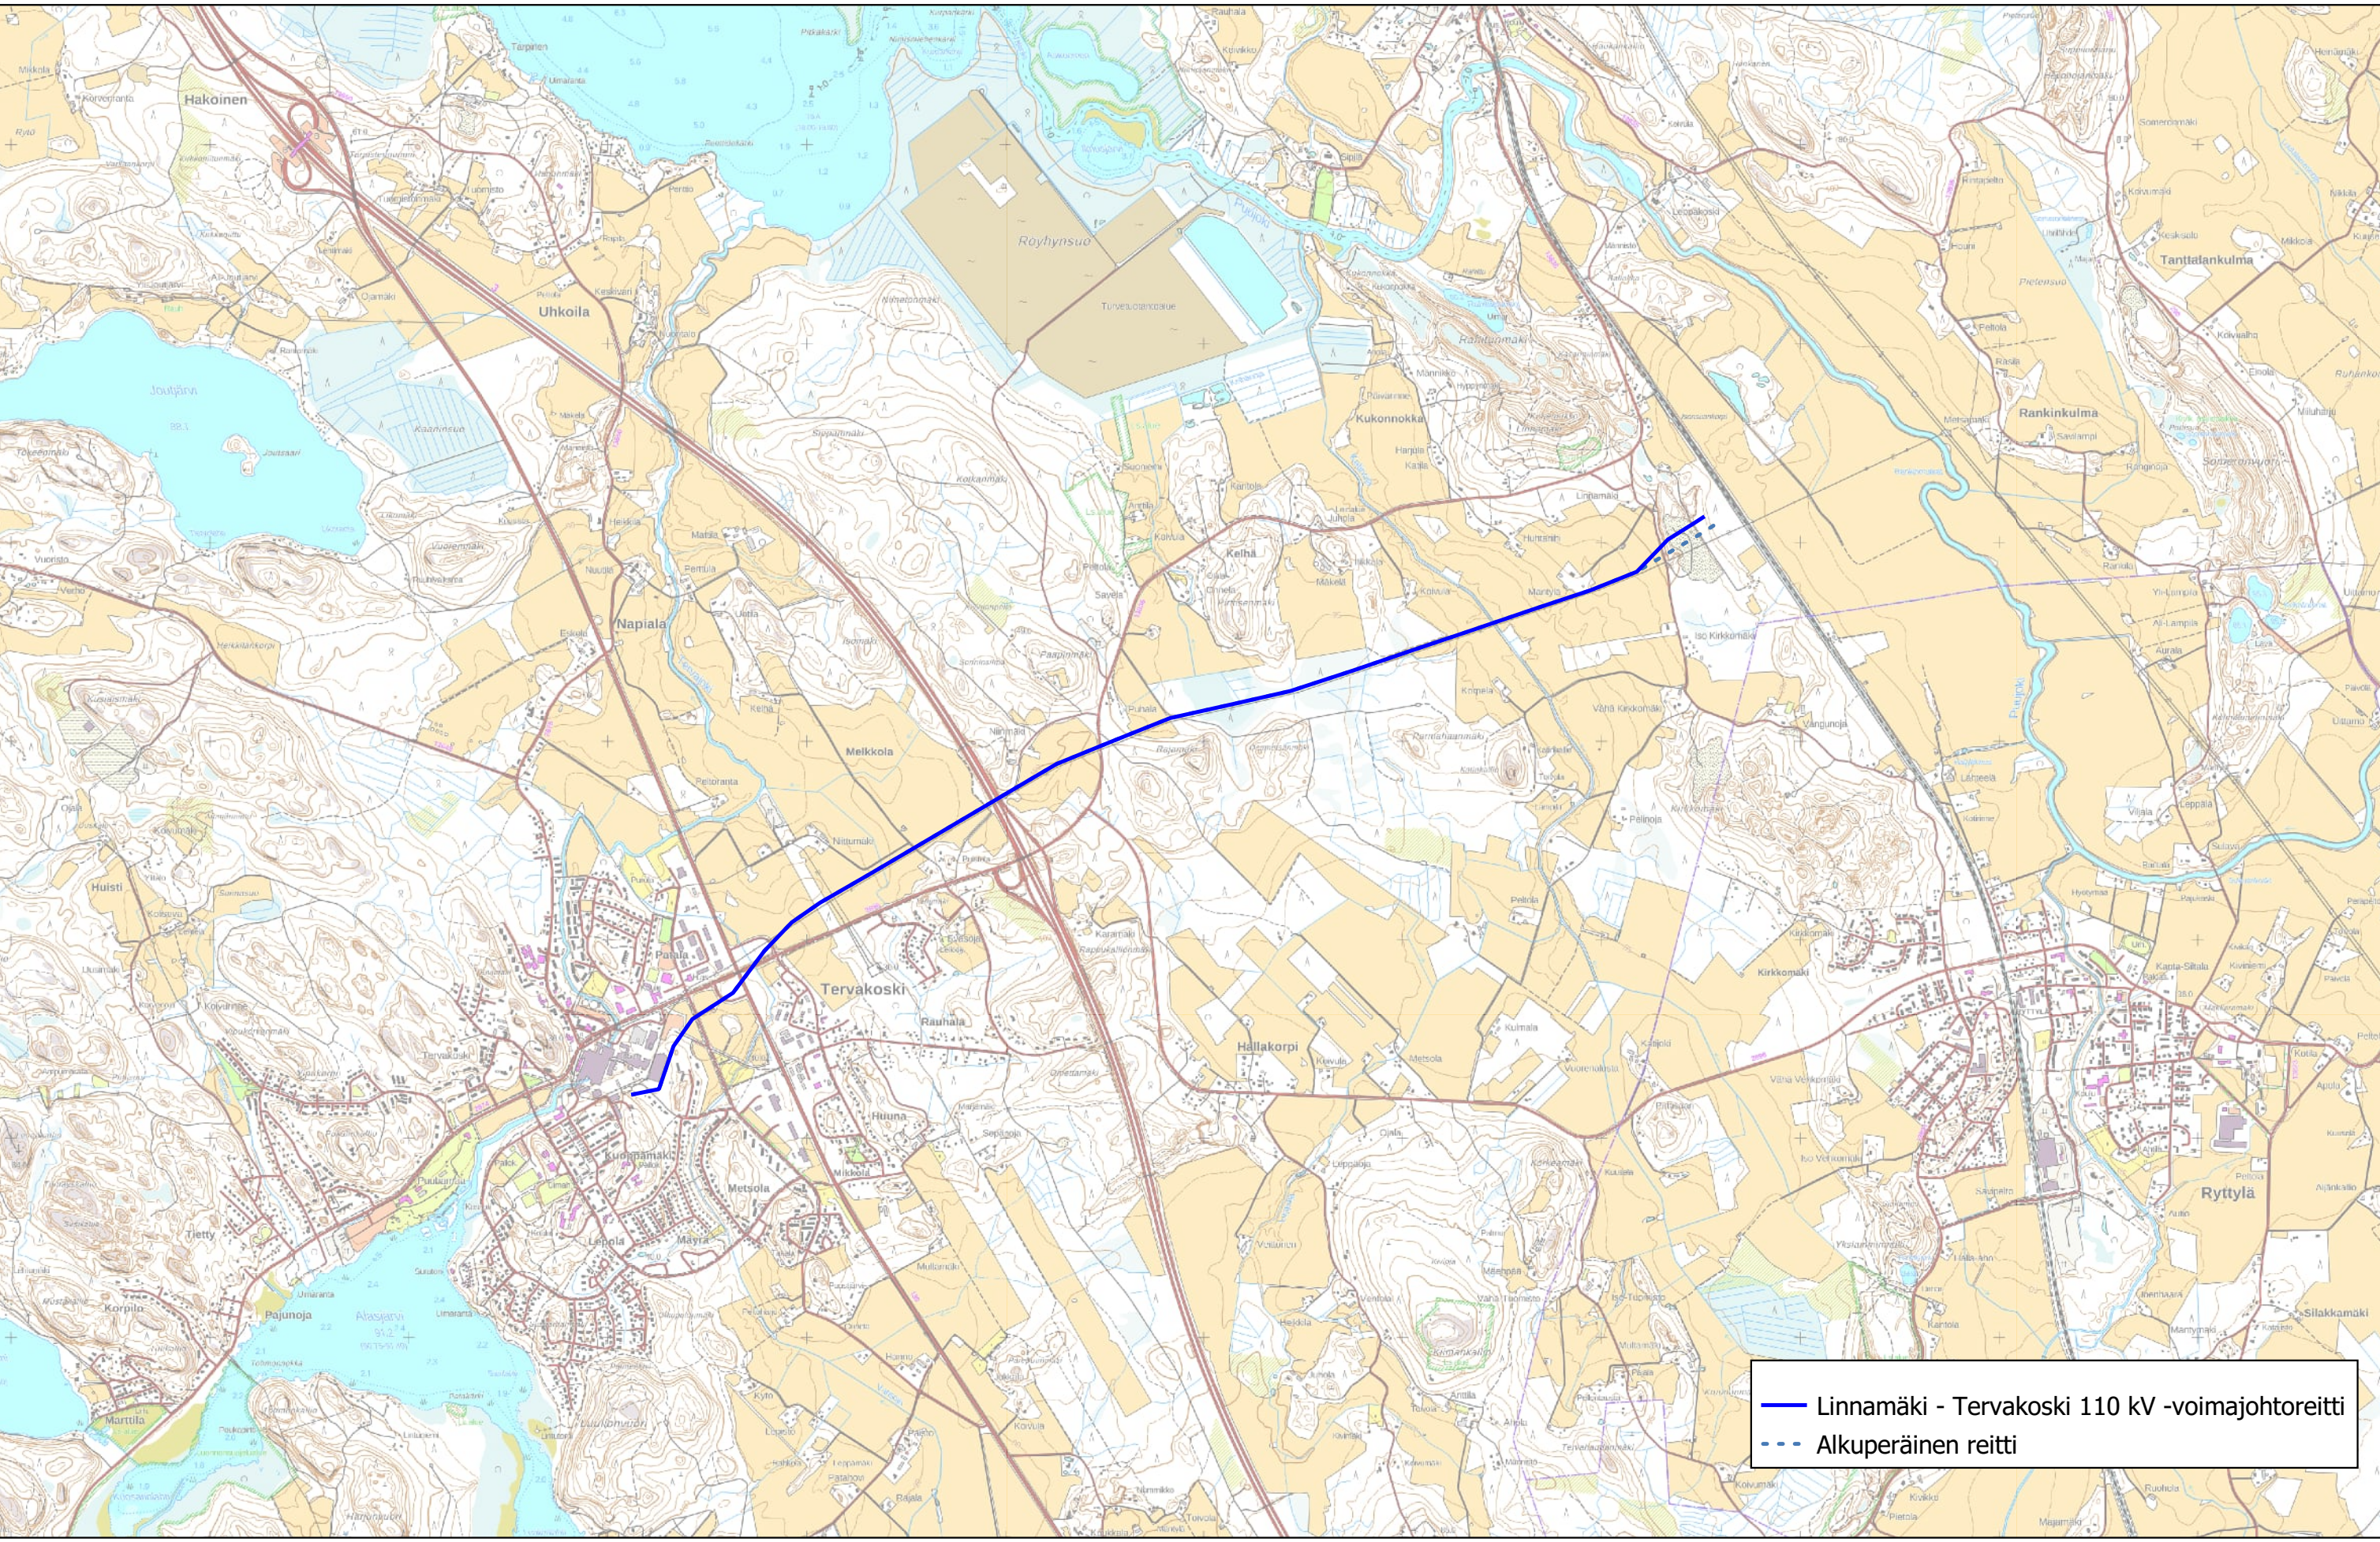

Yleiskartta Linnamäki - Tervakoski 110 kV -voimajohtoreitti 1:30 000

Kartta: Rejlers Finland Oy
Sisältää MML:n maastokartta-aineistoja 11/2022